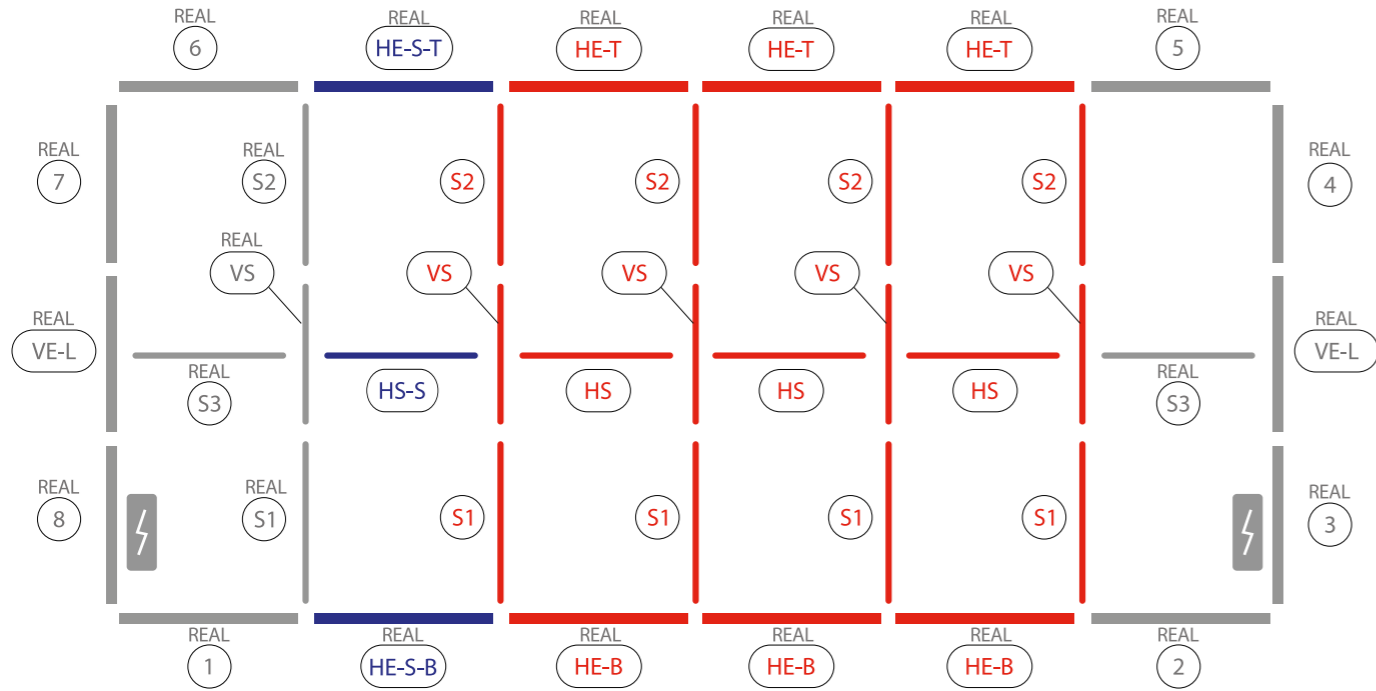

AUFBAUANLEITUNG SET UP INSTRUCTION

BIG LED UP

BASEPLATE PLACEMENT

1.

2.

7.