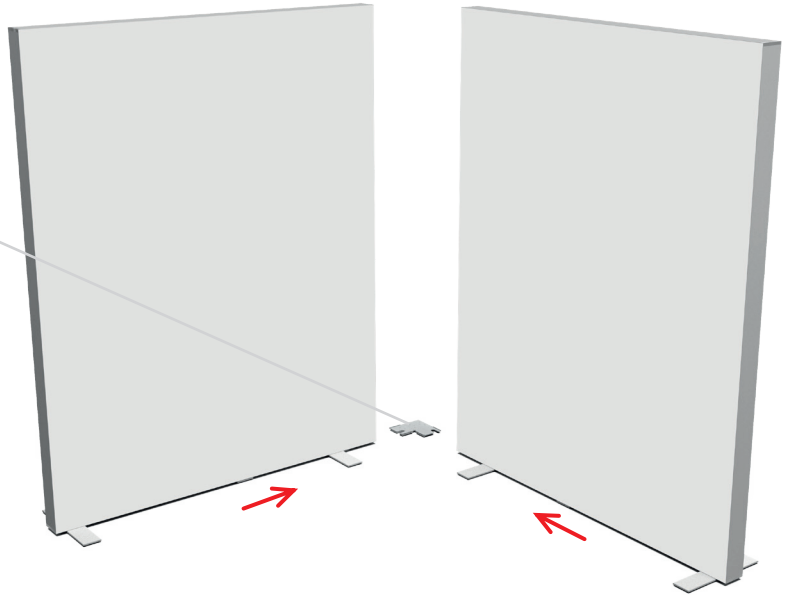

ZUBEHÖR
ACCESSORIES

BIG LED UP

BLUP-conn-90

1.

a

b

c

ECK KLEMME/ CORNER CLAMP