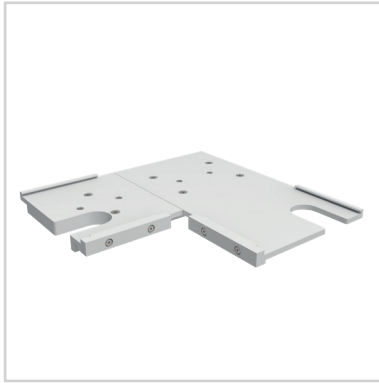

ZUBEHÖR
ACCESSORIES

BIG LED UP

BLUP-conn-90

1.

a

b

c

ECK KLEMME/ CORNER CLAMP