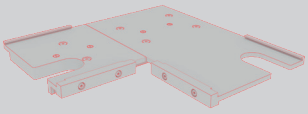

ZUBEHÖR
ACCESSORIES

BIG LED UP

BLUP-conn-90

1.

a

b

c

ECK KLEMME/ CORNER CLAMP