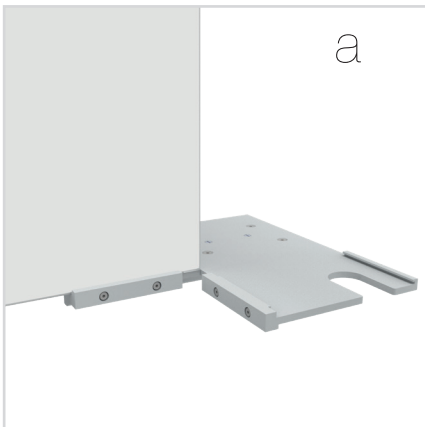

ZUBEHÖR
ACCESSORIES

BIG LED UP

BLUP-conn-90

1.

a

b

c

ECK KLEMME/ CORNER CLAMP