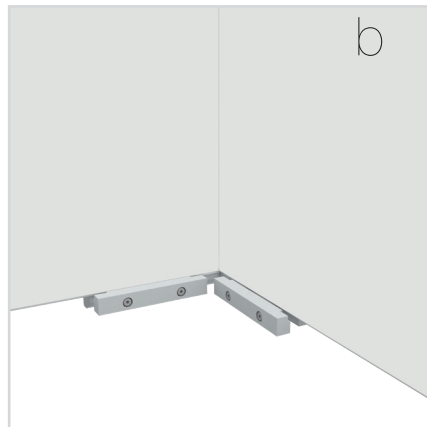

ZUBEHÖR
ACCESSORIES

BIG LED UP

BLUP-conn-90

1.

a

b

c

ECK KLEMME/ CORNER CLAMP