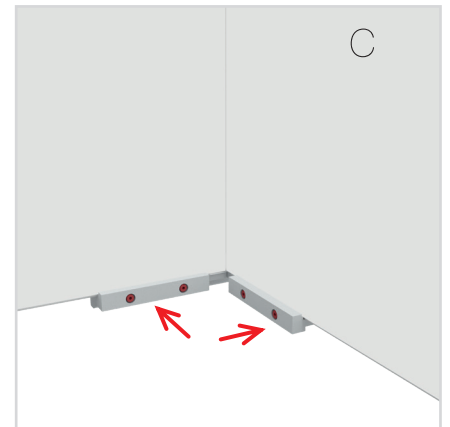

ZUBEHÖR
ACCESSORIES

BIG LED UP

BLUP-conn-90

1.

a

b

c

ECK KLEMME/ CORNER CLAMP