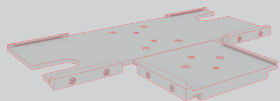

ZUBEHÖR
ACCESSORIES

BIG LED UP

BLUP-conn-T

1.

T-FORM KLEMME/ T-SHAPE CLAMP