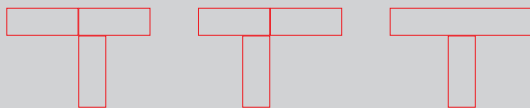

ZUBEHÖR
ACCESSORIES

BIG LED UP

BLUP-conn-T

1.

T-FORM KLEMME/ T-SHAPE CLAMP