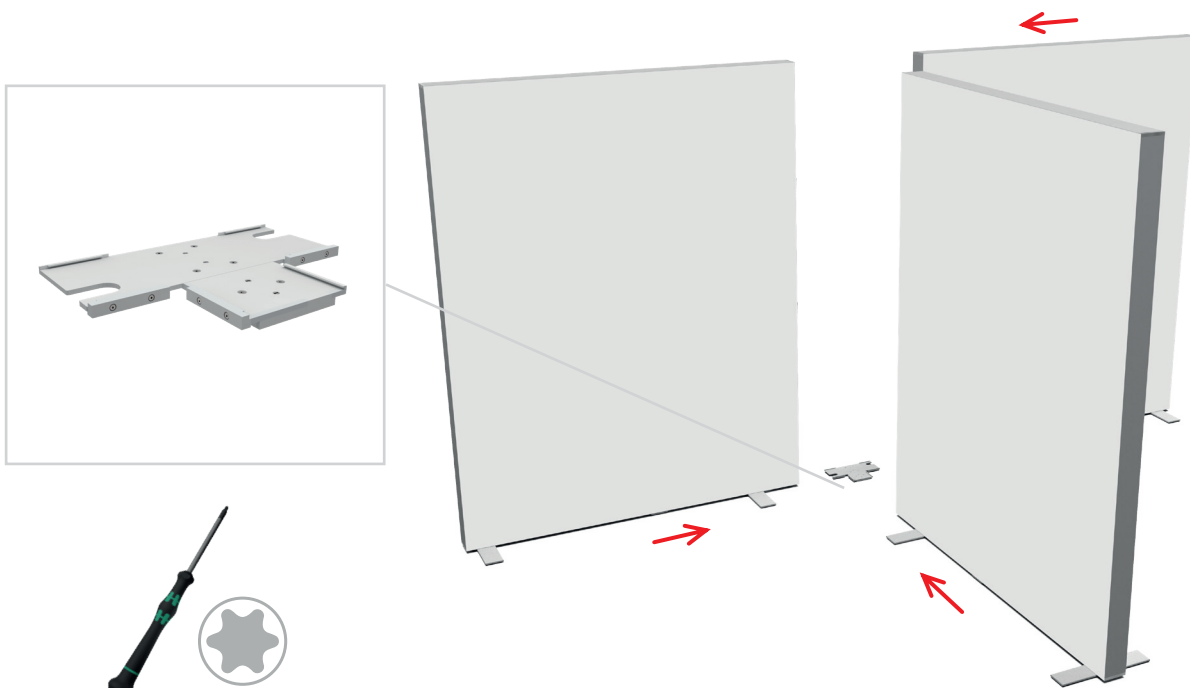

ZUBEHÖR
ACCESSORIES

BIG LED UP

BLUP-conn-T

1.

T-FORM KLEMME/ T-SHAPE CLAMP