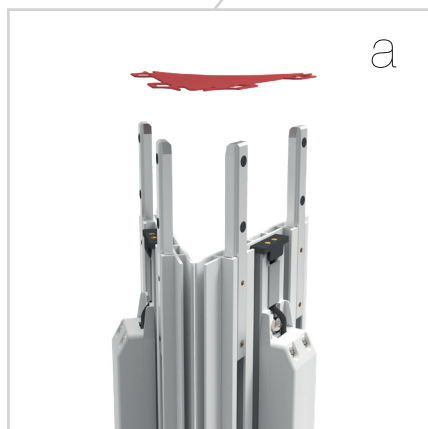

ZUBEHÖR
ACCESSORIES

BIG LED UP

BLUP-s-verb-45

45° VERBINDER/ 45° CONNECTOR

a

b

c

d