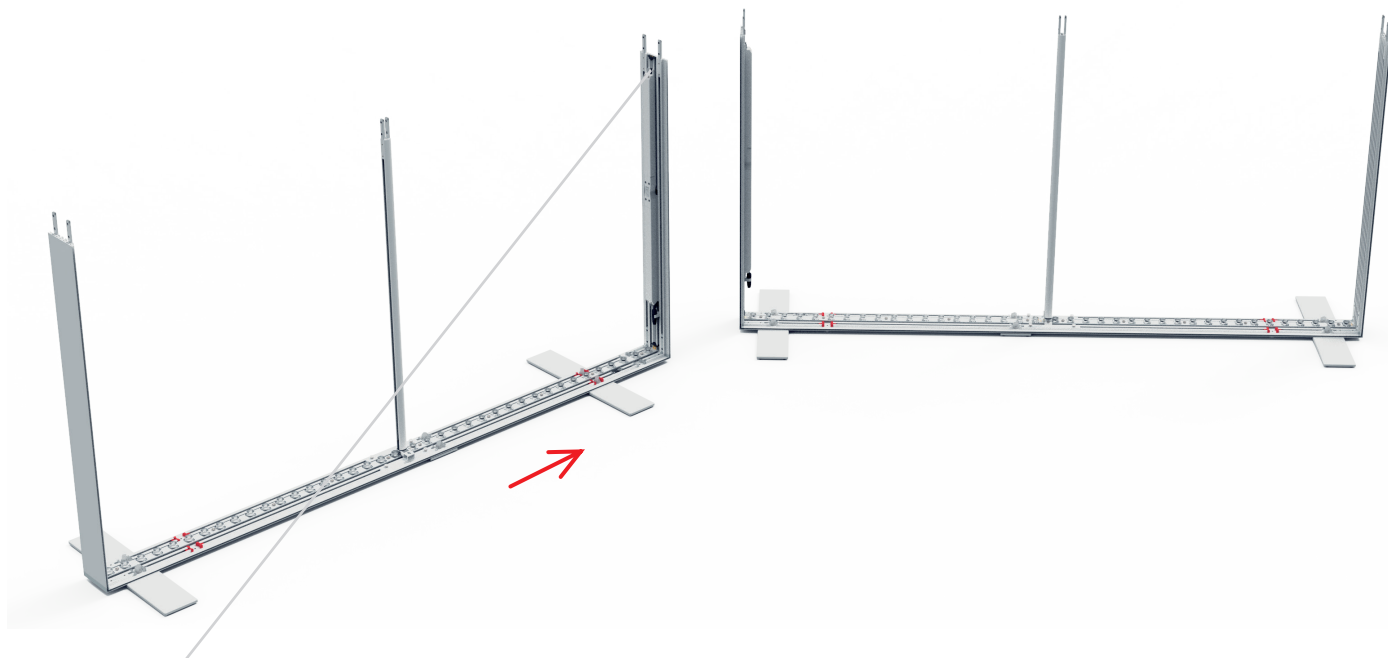

ZUBEHÖR
ACCESSORIES

BIG LED UP

BLUP-s-verb-45

45° VERBINDER/ 45° CONNECTOR

a

b

c

d