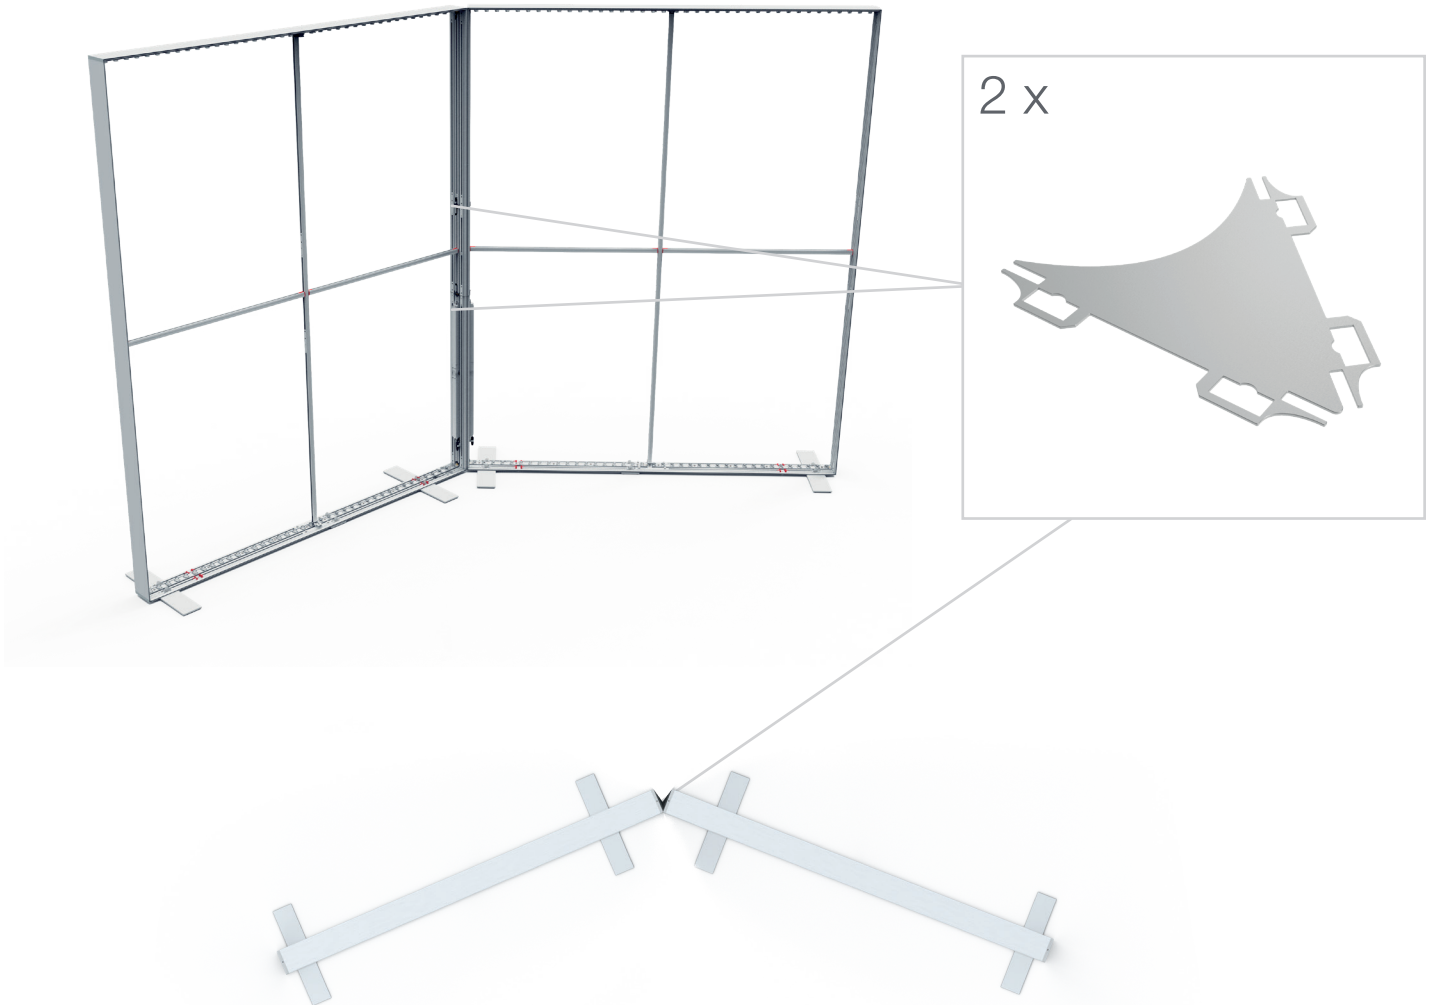

ZUBEHÖR
ACCESSORIES

BIG LED UP

BLUP-s-verb-45

45° VERBINDER/ 45° CONNECTOR

a

b

c

d