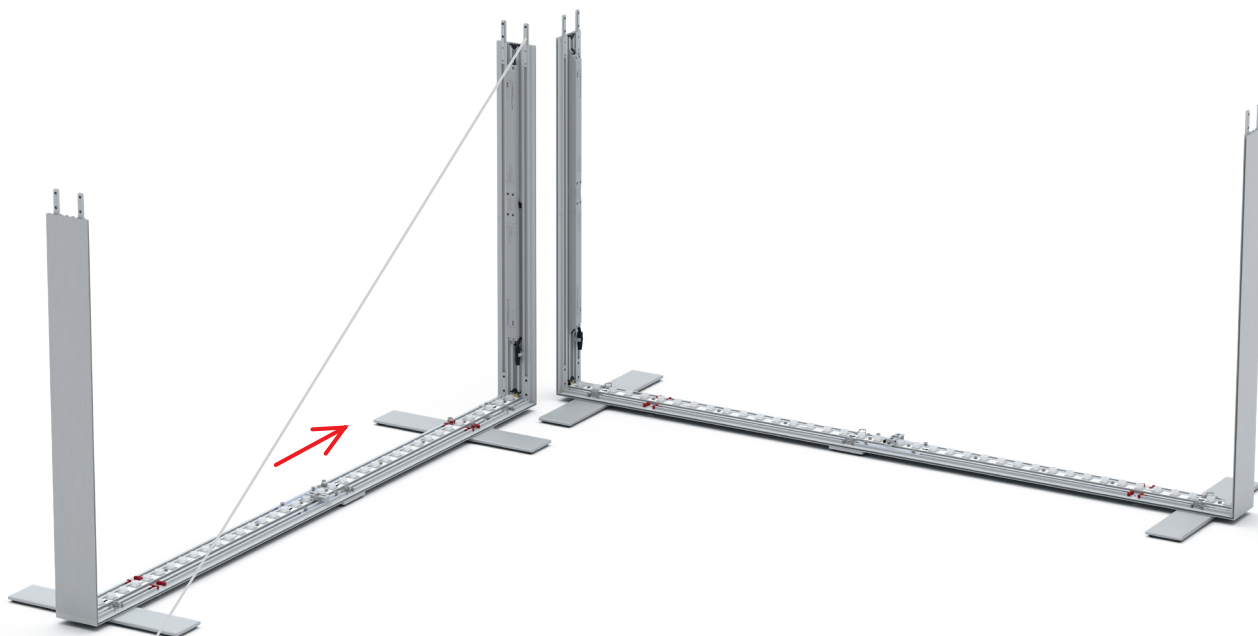

ZUBEHÖR  
ACCESSORIES

**BIG LED UP**

BLUP-s-verb-90

# ECKVERBINDER/ CORNER CONNECTOR

d