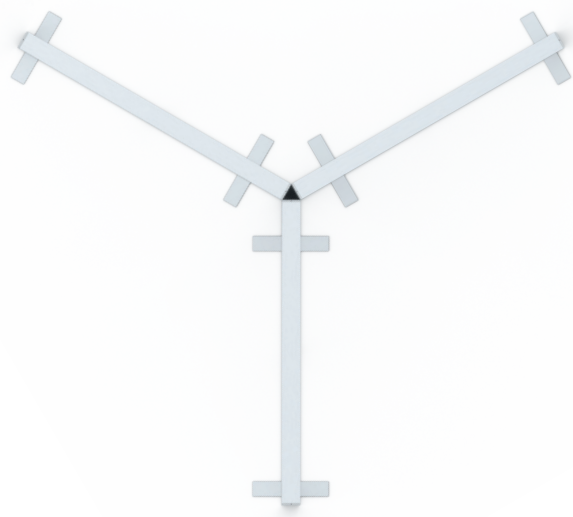

ZUBEHÖR
ACCESSORIES

BIG LED UP

BLUP-s-verb-stern

STERNVERBINDER/ STAR CONNECTOR