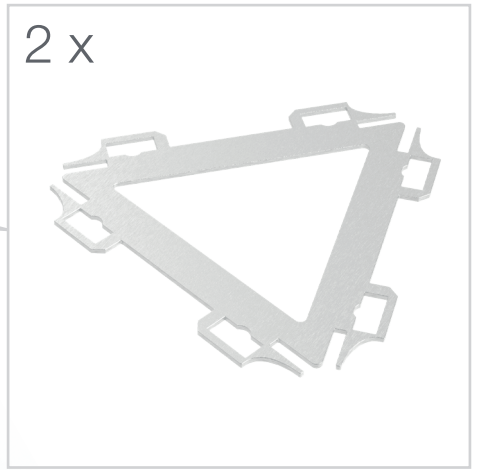

ZUBEHÖR
ACCESSORIES

BIG LED UP

BLUP-s-verb-stern

STERNVERBINDER/ STAR CONNECTOR