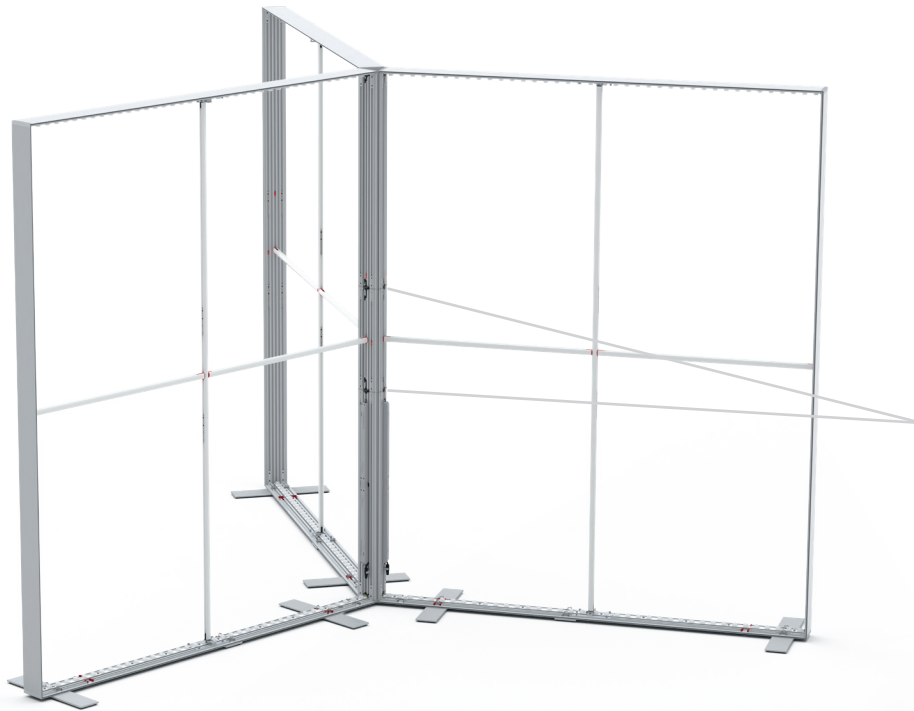

ZUBEHÖR
ACCESSORIES

BIG LED UP

BLUP-s-verb-stern

STERNVERBINDER/ STAR CONNECTOR