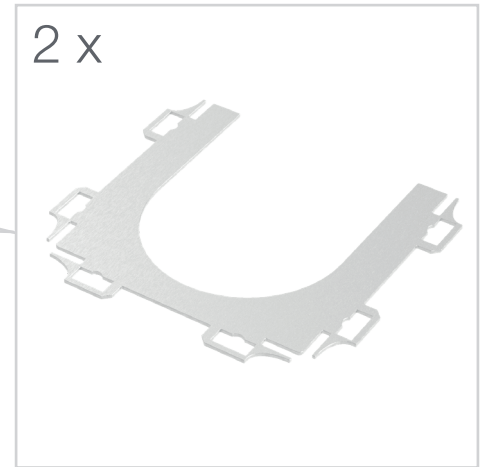

ZUBEHÖR
ACCESSORIES

BIG LED UP

BLUP-s-verb-T

T-FORM VERBINDER/ T-SHAPE CONNECTOR