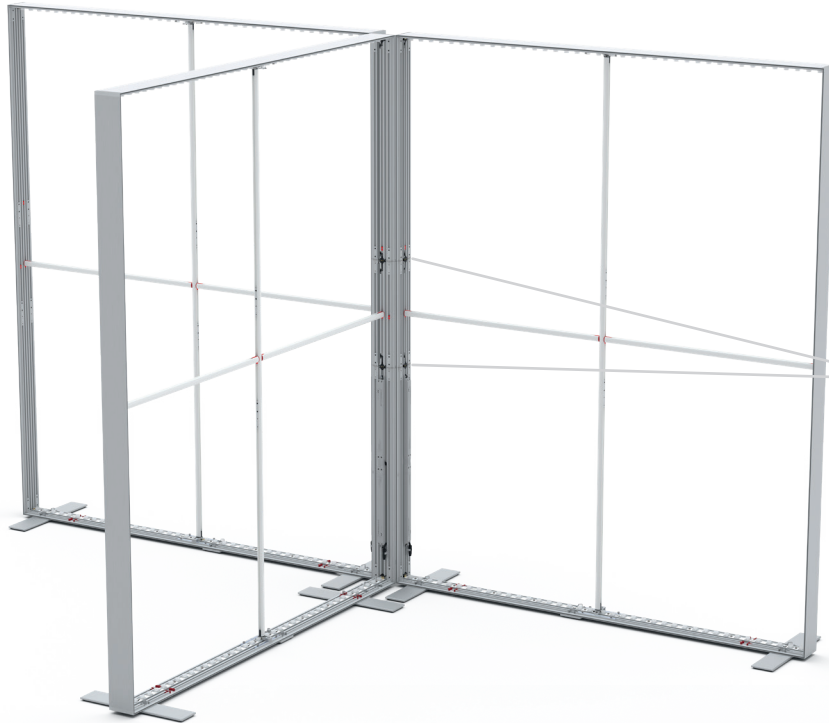

ZUBEHÖR
ACCESSORIES

BIG LED UP

BLUP-s-verb-T

T-FORM VERBINDER/ T-SHAPE CONNECTOR