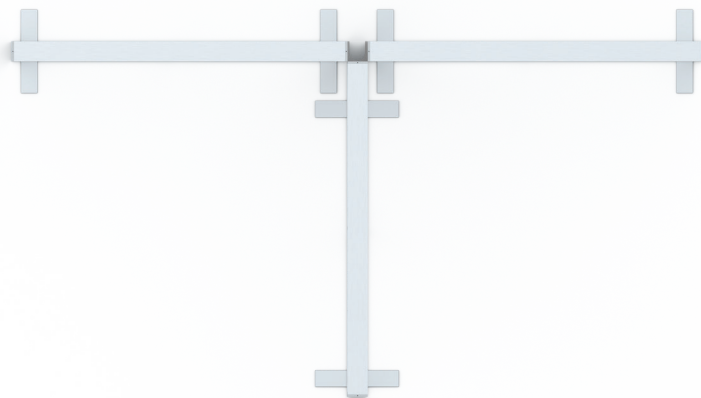

ZUBEHÖR
ACCESSORIES

BIG LED UP

BLUP-s-verb-T

T-FORM VERBINDER/ T-SHAPE CONNECTOR