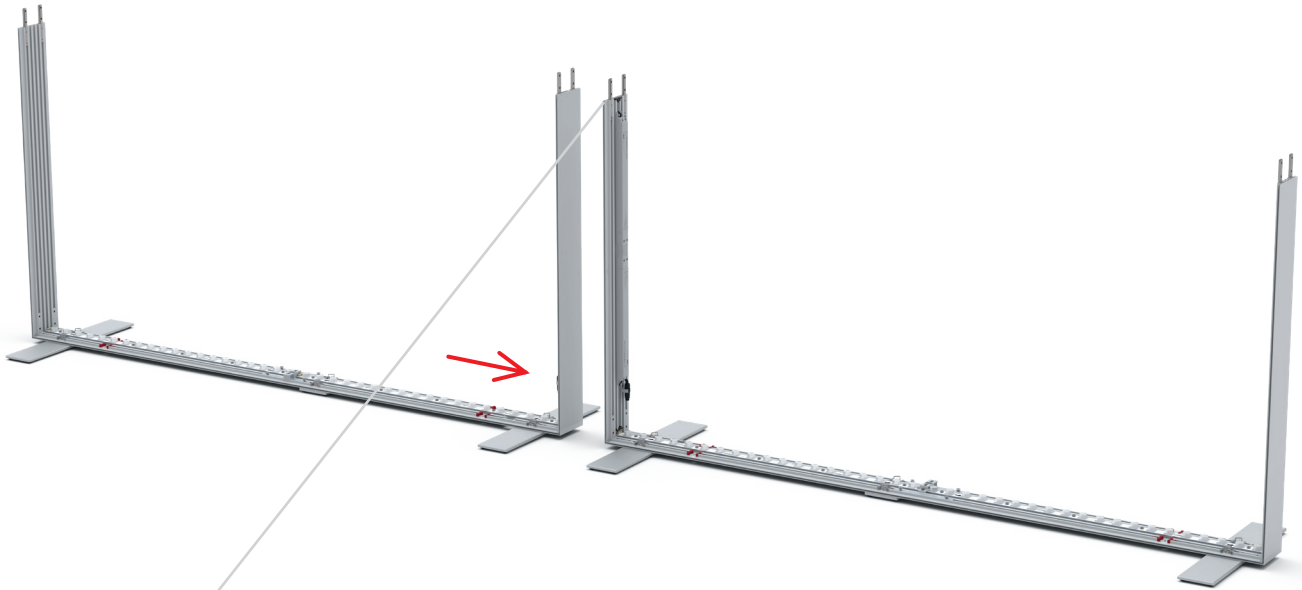

ZUBEHÖR
ACCESSORIES

BIG LED UP

BLUP-s-verb

2 x

GERADE VERBINDER/ STRAIGHT CONNECTOR

a

b

c