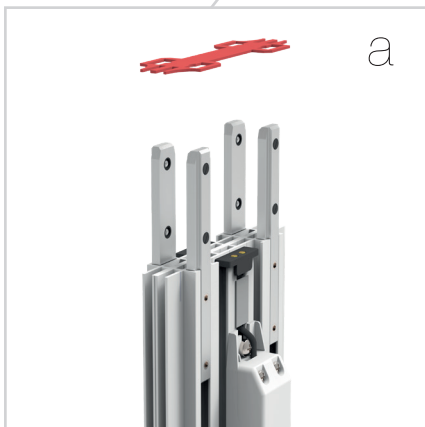

ZUBEHÖR
ACCESSORIES

BIG LED UP

BLUP-s-verb

2 x

GERADE VERBINDER/ STRAIGHT CONNECTOR

a

b

c