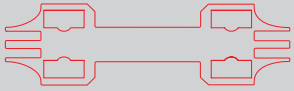

ZUBEHÖR
ACCESSORIES

BIG LED UP

BLUP-s-verb

2 x

GERADE VERBINDER/ STRAIGHT CONNECTOR

a

b

c