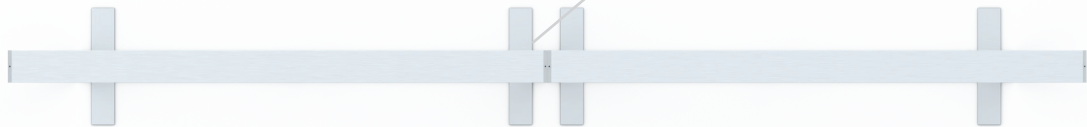

ZUBEHÖR
ACCESSORIES

BIG LED UP

BLUP-s-verb

2 x

GERADE VERBINDER/ STRAIGHT CONNECTOR

a

b

c