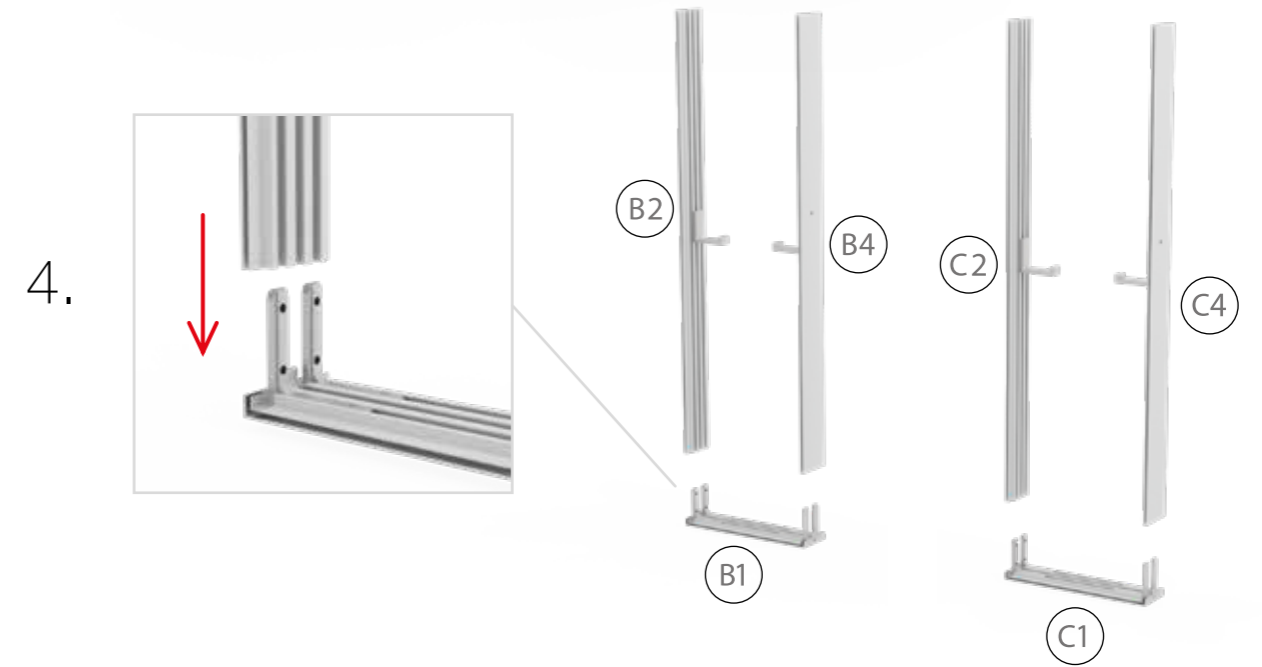

AUFBAUANLEITUNG SET UP INSTRUCTION

COUNTERONE

1.

LUP-c-one-mini

5.

TÜRE / DOOR
S. 48/ P. 48

6.

9.

10.

LUP-c-one-mini

11.

12.