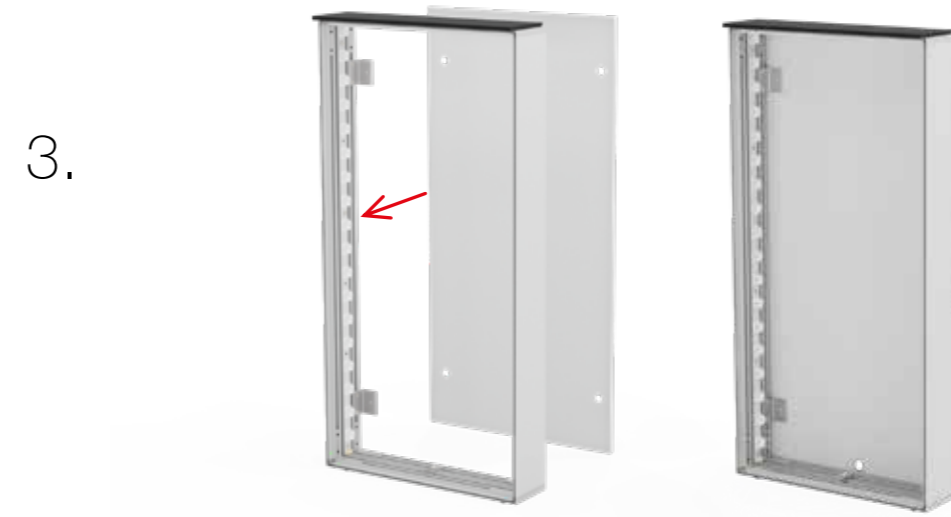

AUFBAUANLEITUNG SET UP INSTRUCTION

COUNTERONE

1.

LUP-c-one-mini

5.

TÜRE / DOOR
S. 48/ P. 48

6.

9.

10.

LUP-c-one-mini

11.

12.