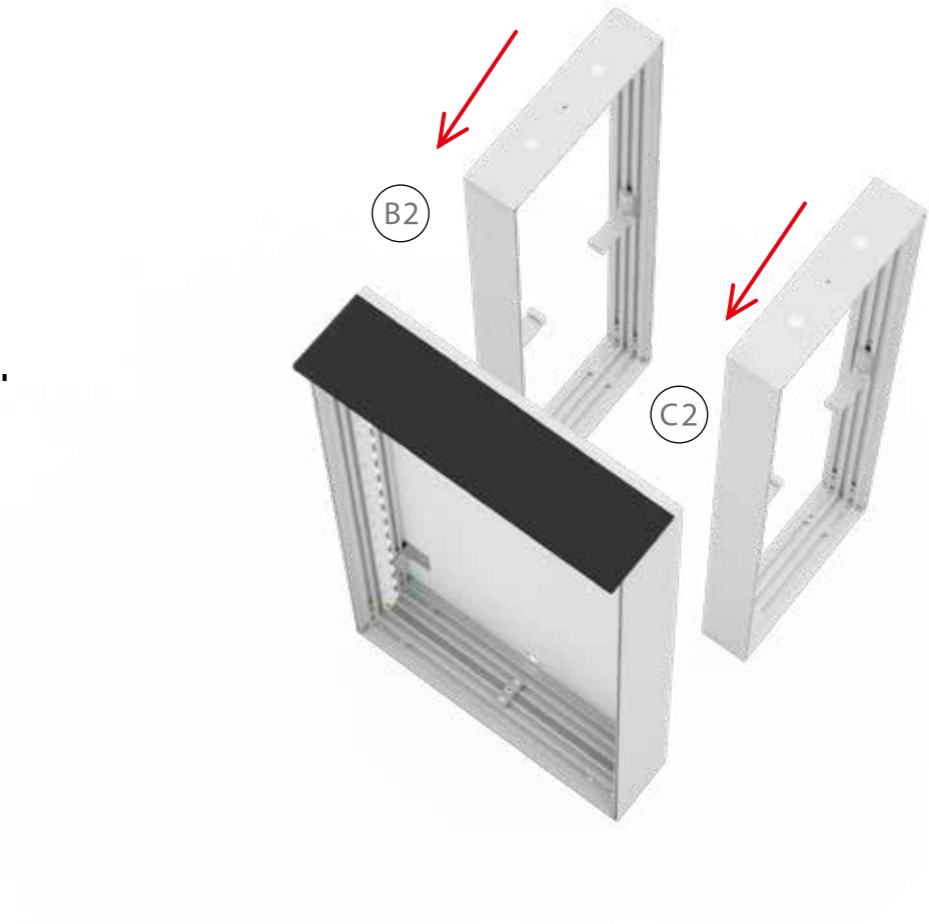

AUFBAUANLEITUNG SET UP INSTRUCTION

COUNTERONE

1.

LUP-c-one-mini

5.

TÜRE / DOOR
S. 48/ P. 48

6.

9.

10.

LUP-c-one-mini

11.

12.