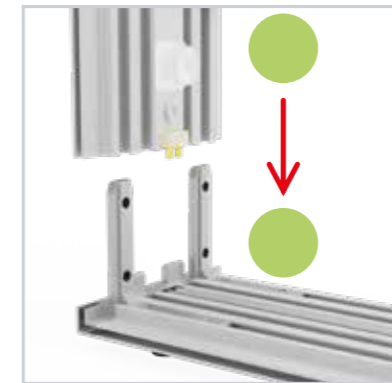

AUFBAUANLEITUNG SET UP INSTRUCTION

COUNTERONE

1.

LUP-c-one-mini

5.

TÜRE / DOOR
S. 48/ P. 48

6.

9.