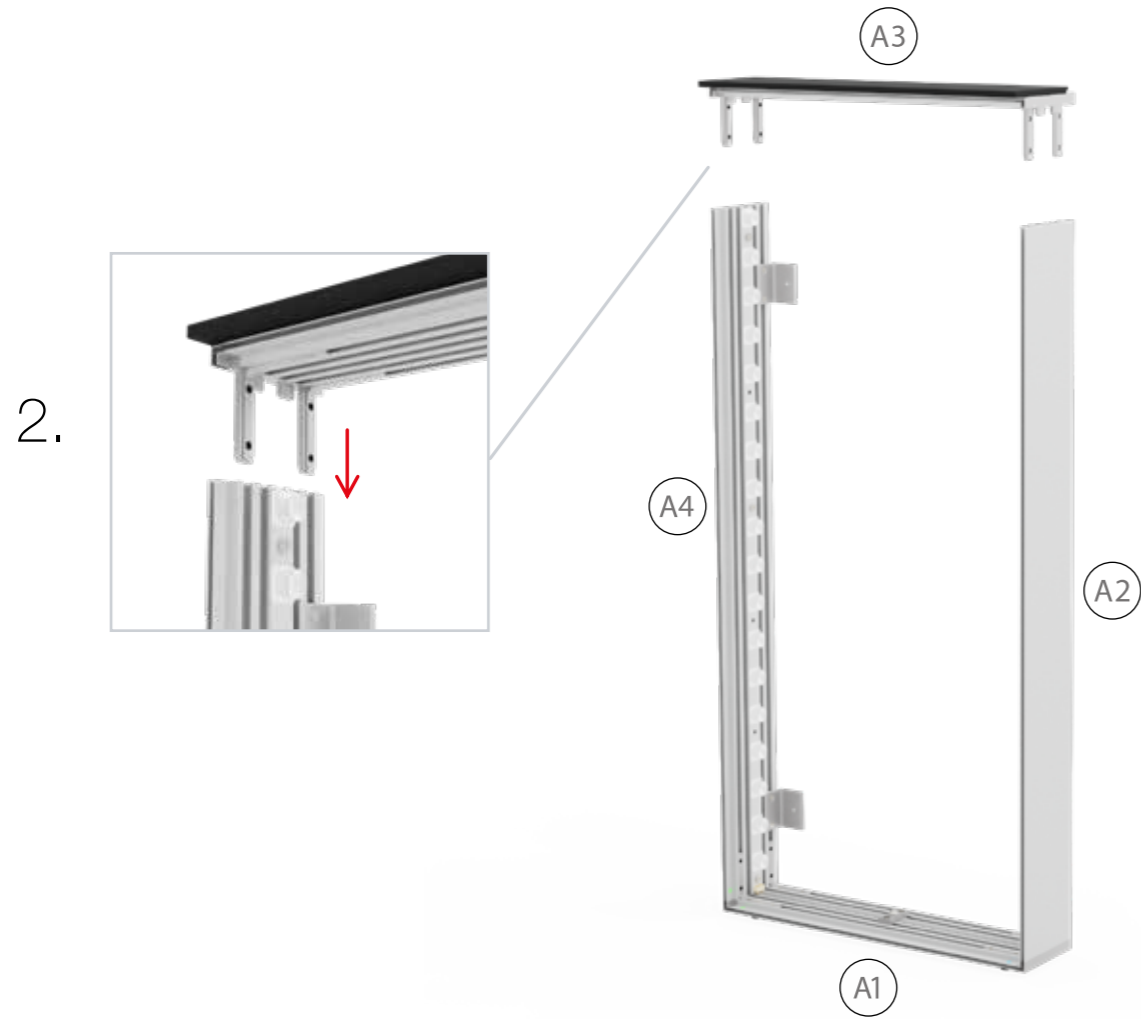

AUFBAUANLEITUNG SET UP INSTRUCTION

COUNTERONE

1.

LUP-c-one-mini

5.

TÜRE / DOOR
S. 48/ P. 48

6.

9.

10.

LUP-c-one-mini

11.

12.