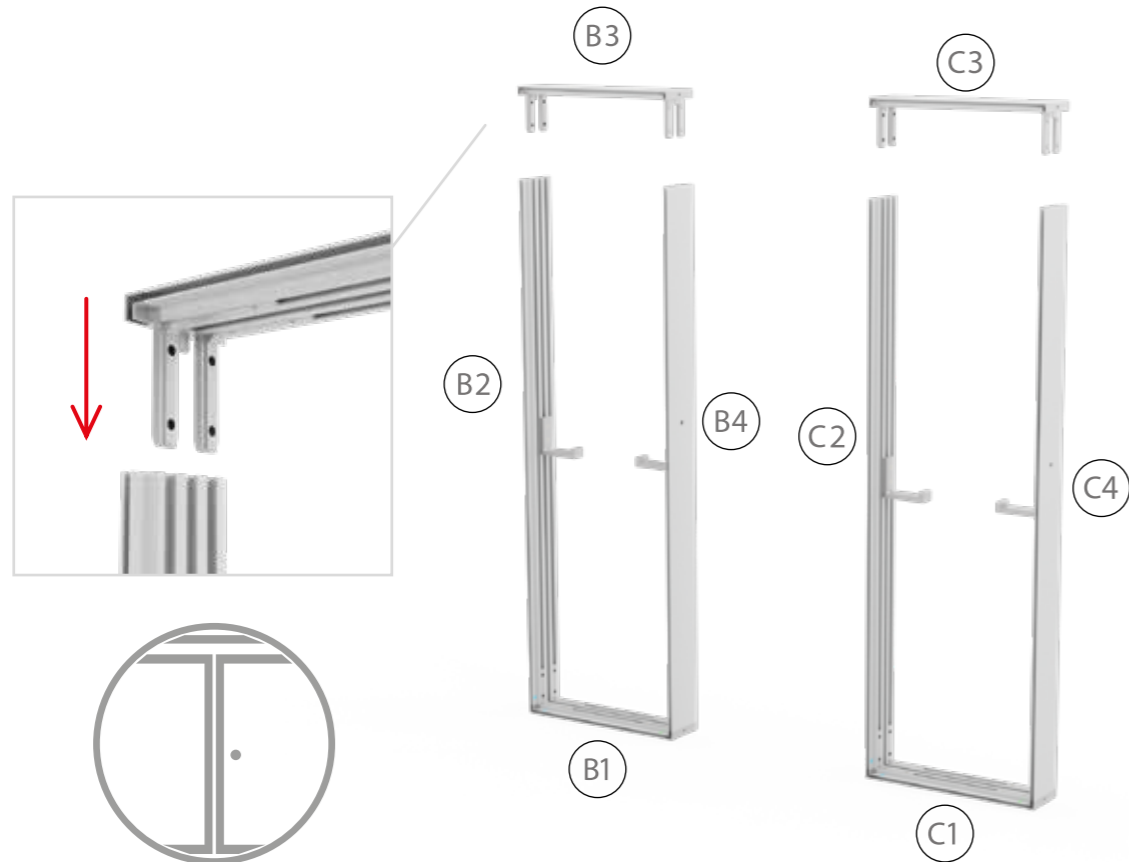

AUFBAUANLEITUNG SET UP INSTRUCTION

COUNTERONE

1.

LUP-c-one-mini

5.

TÜRE / DOOR
S. 48/ P. 48

6.

9.