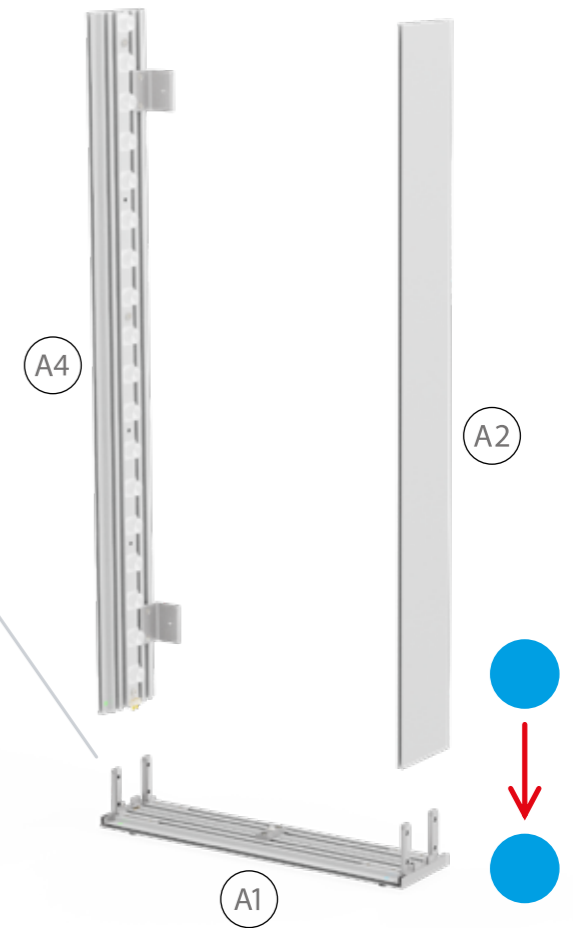

AUFBAUANLEITUNG SET UP INSTRUCTION

COUNTERONE

1.

LUP-c-one-mini

5.

TÜRE / DOOR
S. 48/ P. 48

6.

9.

10.

LUP-c-one-mini

11.

12.