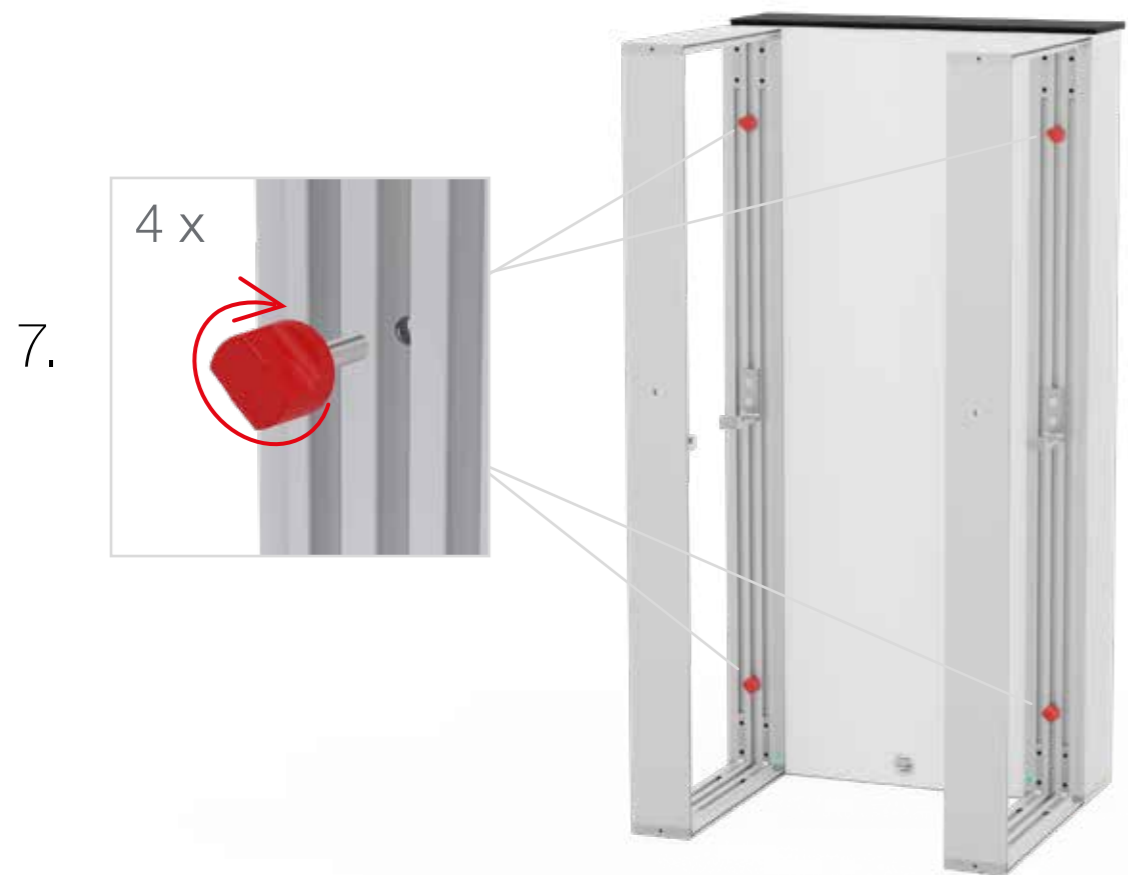

AUFBAUANLEITUNG SET UP INSTRUCTION

COUNTERONE

1.

LUP-c-one-mini

5.

TÜRE / DOOR
S. 48/ P. 48

6.

9.

10.

LUP-c-one-mini

11.

12.