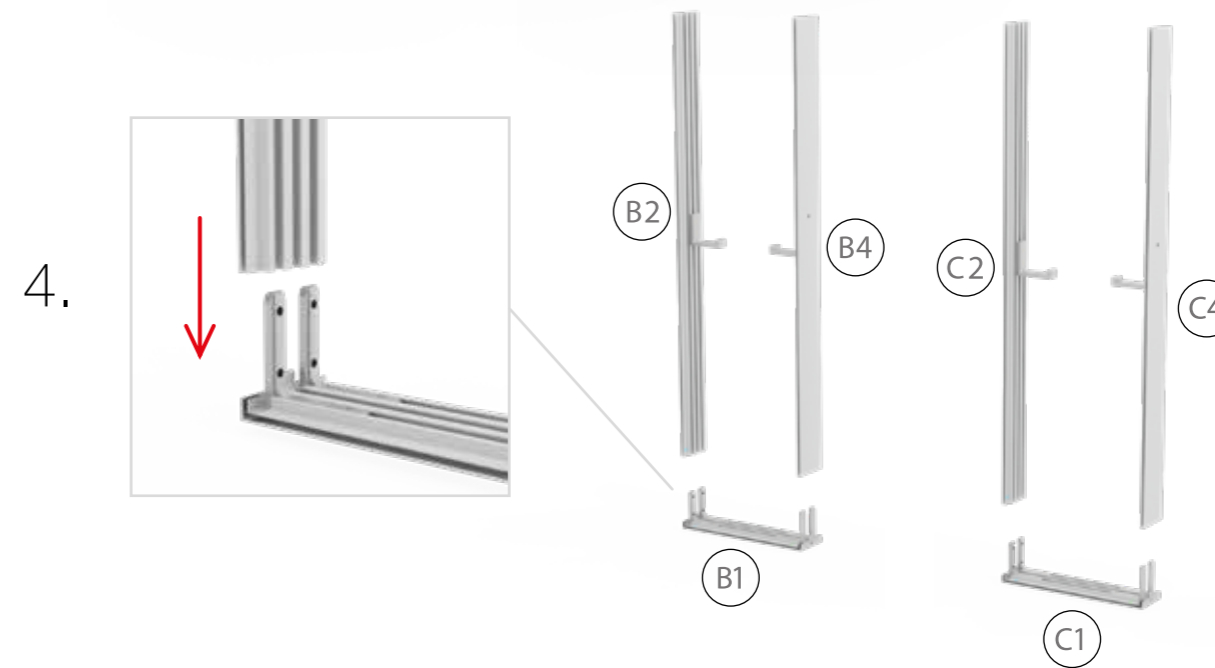

AUFBAUANLEITUNG SET UP INSTRUCTION

COUNTERONE

1.

LUP-c-one-mini

5.

TÜRE / DOOR
S. 48/ P. 48

6.

7.

8.

9.

10.

LUP-c-one-mini

11.

12.

LUP-c-one-mini-door

7.

8.

LUP-c-one-mini-door

9.

10.

LUP-c-one-mini-door