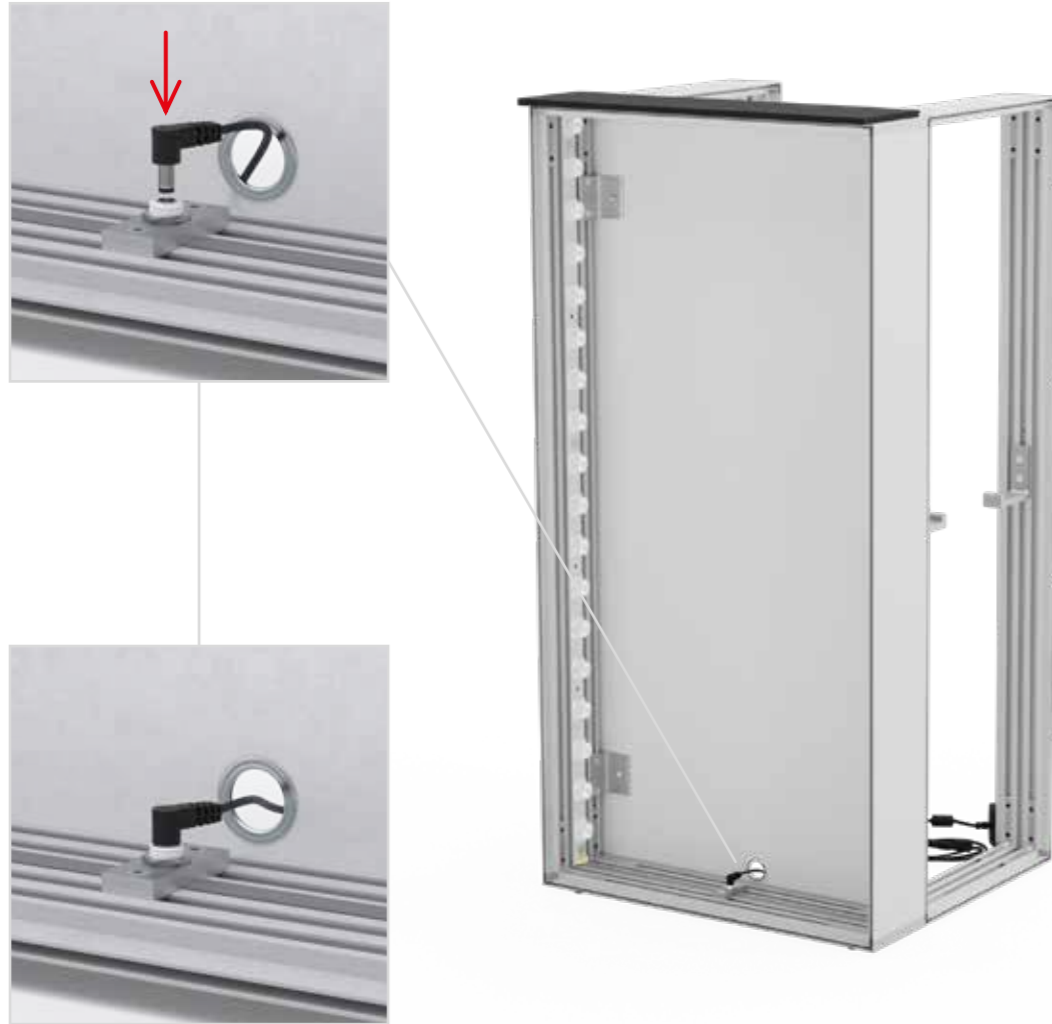

AUFBAUANLEITUNG SET UP INSTRUCTION

COUNTERONE

1.

LUP-c-one-mini

5.

TÜRE / DOOR
S. 48/ P. 48

6.

7.

8.

9.

10.

LUP-c-one-mini

11.

12.

LUP-c-one-mini-door

7.