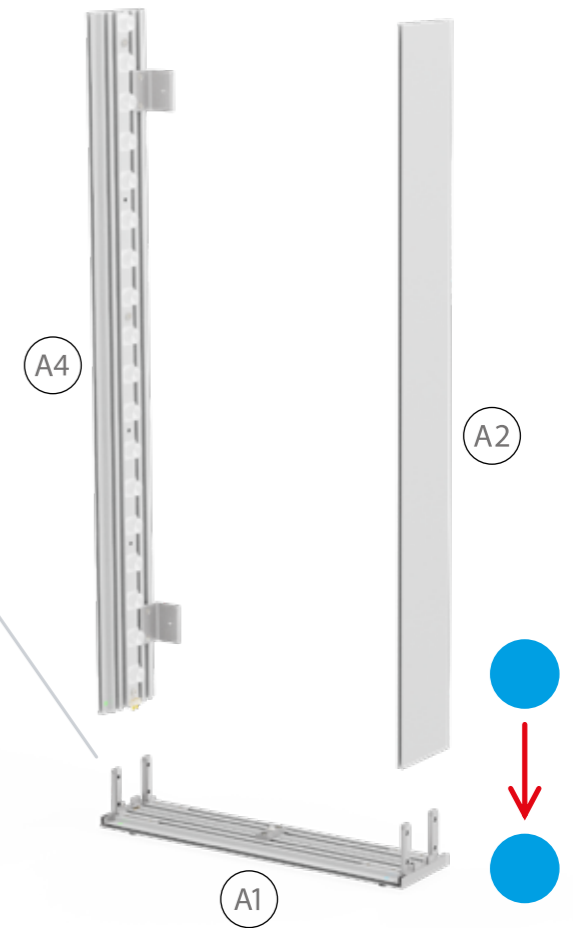

AUFBAUANLEITUNG SET UP INSTRUCTION

COUNTERONE

1.

LUP-c-one-mini

5.

TÜRE / DOOR
S. 48/ P. 48

6.

7.

8.

9.

10.

LUP-c-one-mini

11.

12.

LUP-c-one-mini-door

7.

8.

LUP-c-one-mini-door

9.

10.

LUP-c-one-mini-door