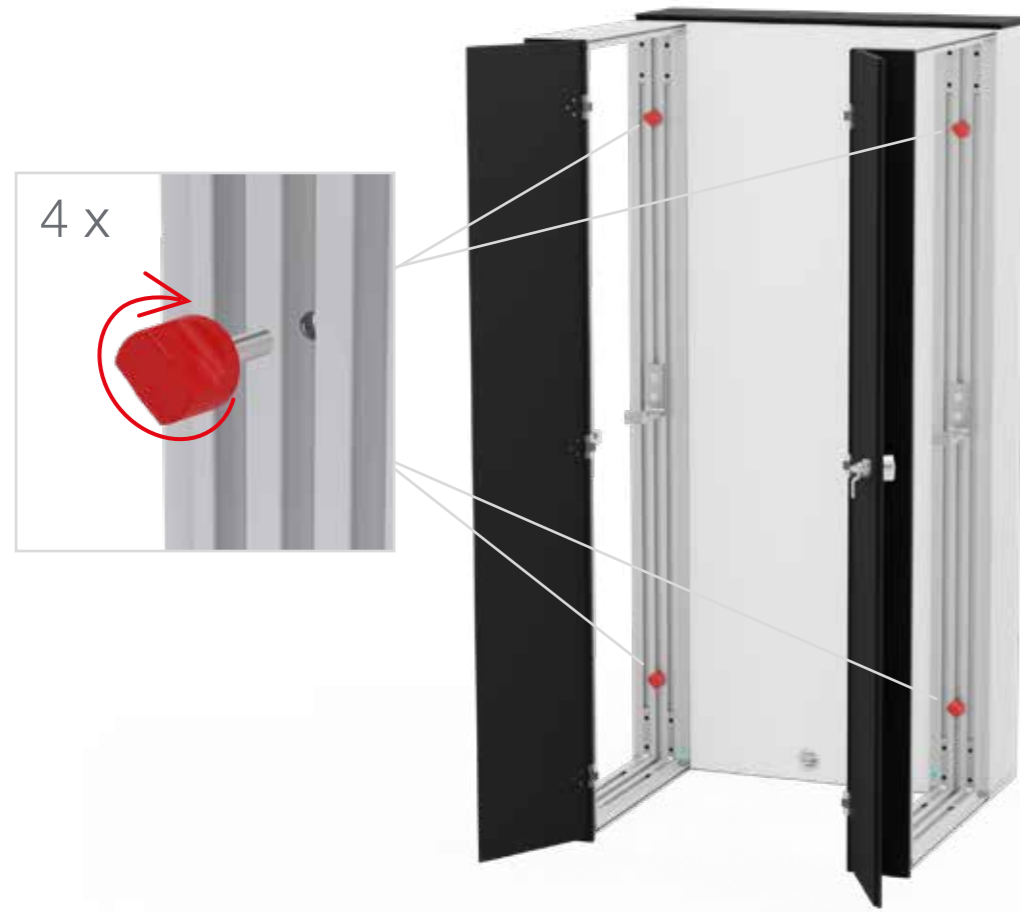

AUFBAUANLEITUNG SET UP INSTRUCTION

COUNTERONE

1.

LUP-c-one-mini

5.

TÜRE / DOOR
S. 48/ P. 48

6.

7.

8.

9.

10.

LUP-c-one-mini

11.

12.

LUP-c-one-mini-door

7.

8.

LUP-c-one-mini-door

9.

10.

LUP-c-one-mini-door