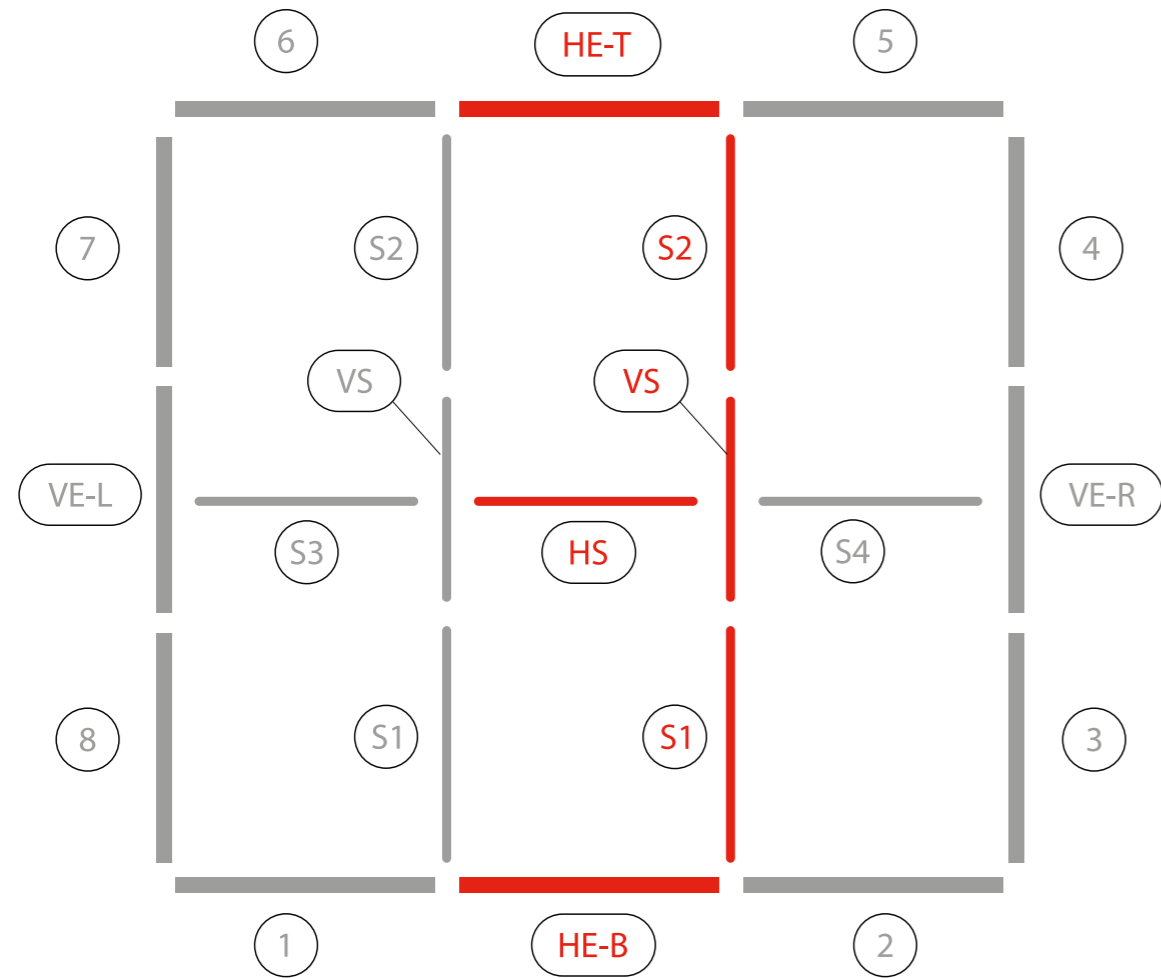

# AUFBAUANLEITUNG SET UP INSTRUCTION

**BIG LED UP**

3.

5.

4.

6.

7.

9.

8.

10.

14.

15.

16.

17.

18.

19.

20.

21.

22.

23.

9.

TÜRE / DOOR  
S. 50 / P. 50

10.

11.

12.

13.

14.