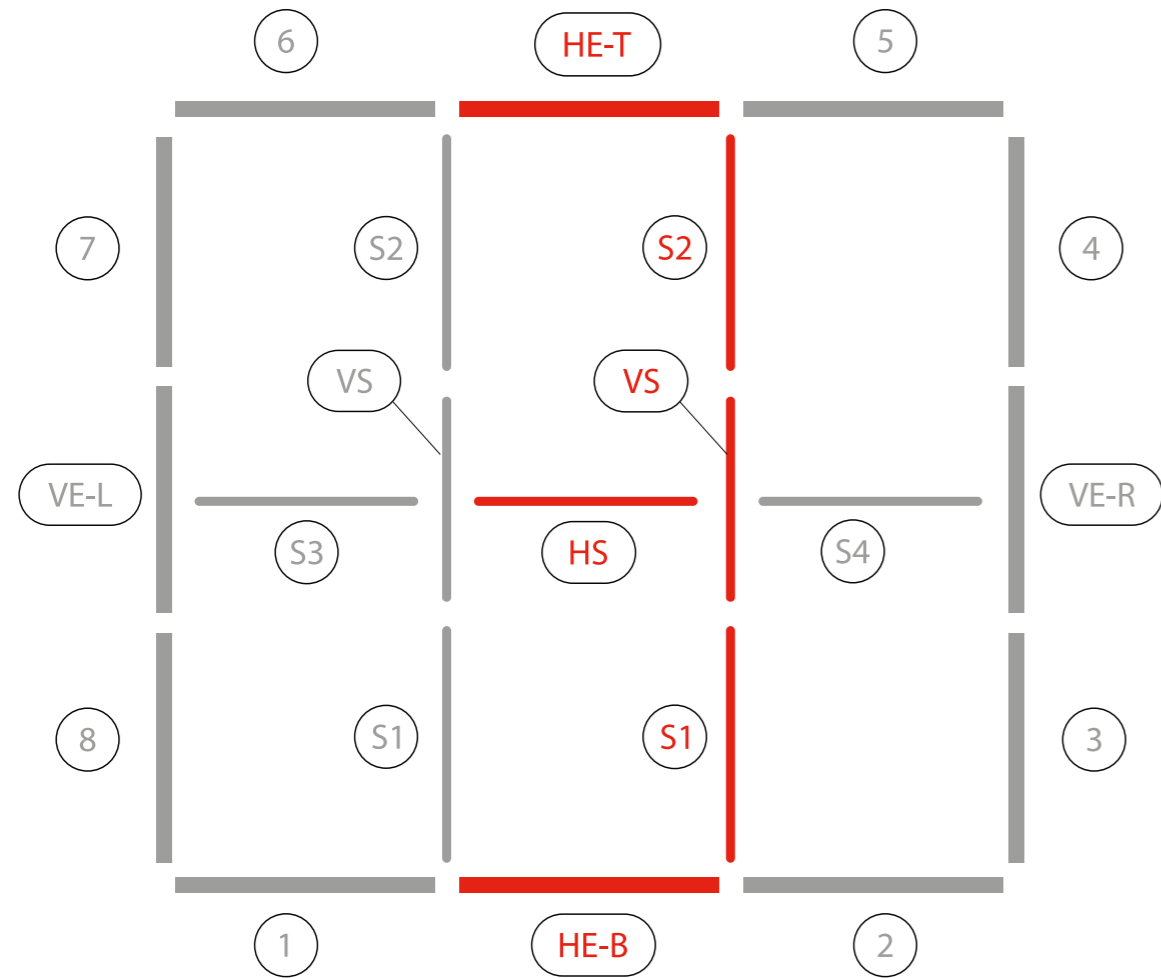

# AUFBAUANLEITUNG SET UP INSTRUCTION

**BIG LED UP**

3.

5.

4.

6.

7.

9.

8.

10.

14.

15.

16.

17.

21.

22.

23.

TÜRE / DOOR  
S. 50 / P. 50

9.

10.

11.

12.

13.