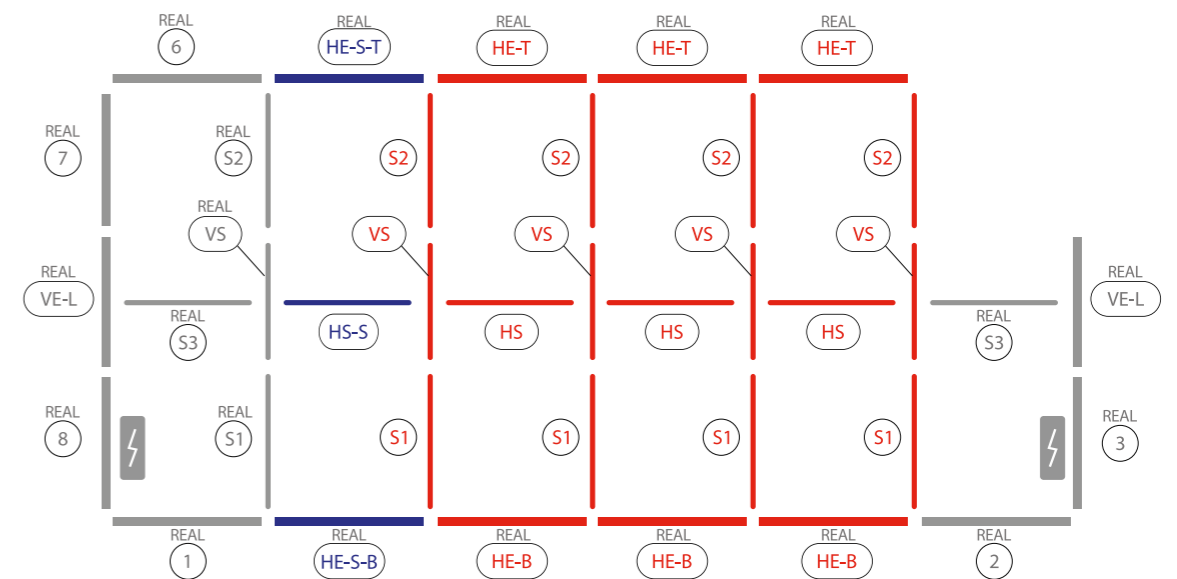

AUFBAUANLEITUNG SET UP INSTRUCTION

BIG LED UP

BASEPLATE PLACEMENT

1.

2.

3.

5.

4.

6.

7.

AUFBAUANLEITUNG SET UP INSTRUCTION

BIG LED UP

7.

AUFBAUANLEITUNG SETUP INSTRUCTION

COUNTER

3.

5.

4.

6.

7.

8.

9.

TÜRE / DOOR
S. 50 / P. 50

10.

11.

12.

13.

14.