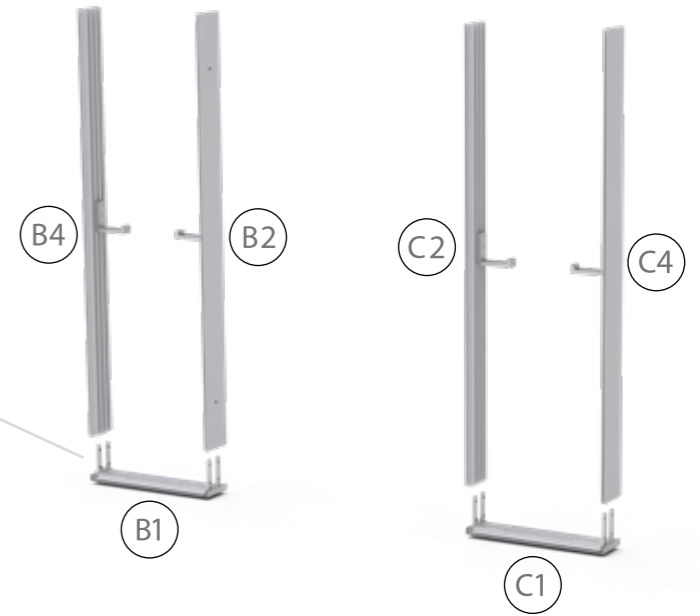

AUFBAUANLEITUNG SET UP INSTRUCTION

BIG LED UP

BASEPLATE PLACEMENT

1.

2.

3.

5.

4.

6.

7.

AUFBAUANLEITUNG SET UP INSTRUCTION

BIG LED UP

7.

AUFBAUANLEITUNG SETUP INSTRUCTION

COUNTER

3.

5.

4.

6.

7.

8.

9.

TÜRE / DOOR
S. 50 / P. 50

10.