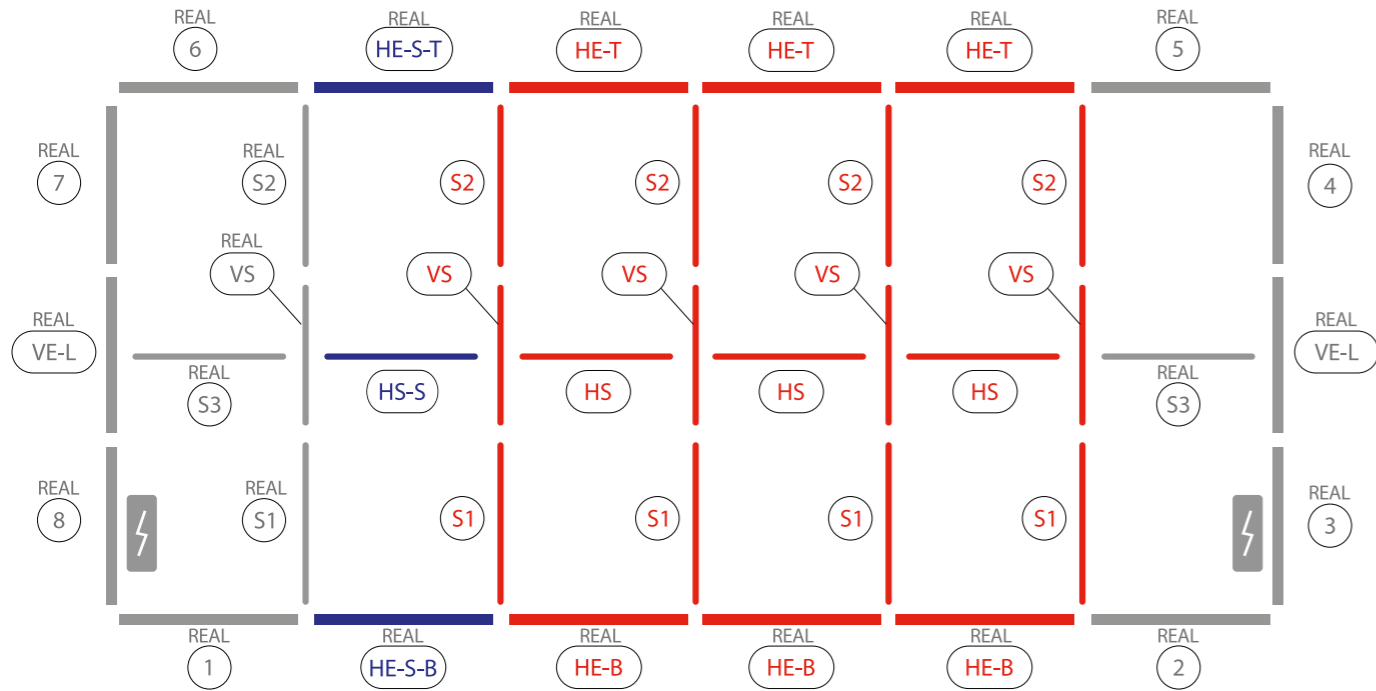

AUFBAUANLEITUNG SET UP INSTRUCTION

BIG LED UP

BASEPLATE PLACEMENT

1.

2.

3.

5.

4.

6.

7.

AUFBAUANLEITUNG SET UP INSTRUCTION

BIG LED UP

7.

AUFBAUANLEITUNG SETUP INSTRUCTION

COUNTER

3.

5.

4.

6.

7.

8.

9.

TÜRE / DOOR
S. 50 / P. 50

10.

11.

12.

13.

14.