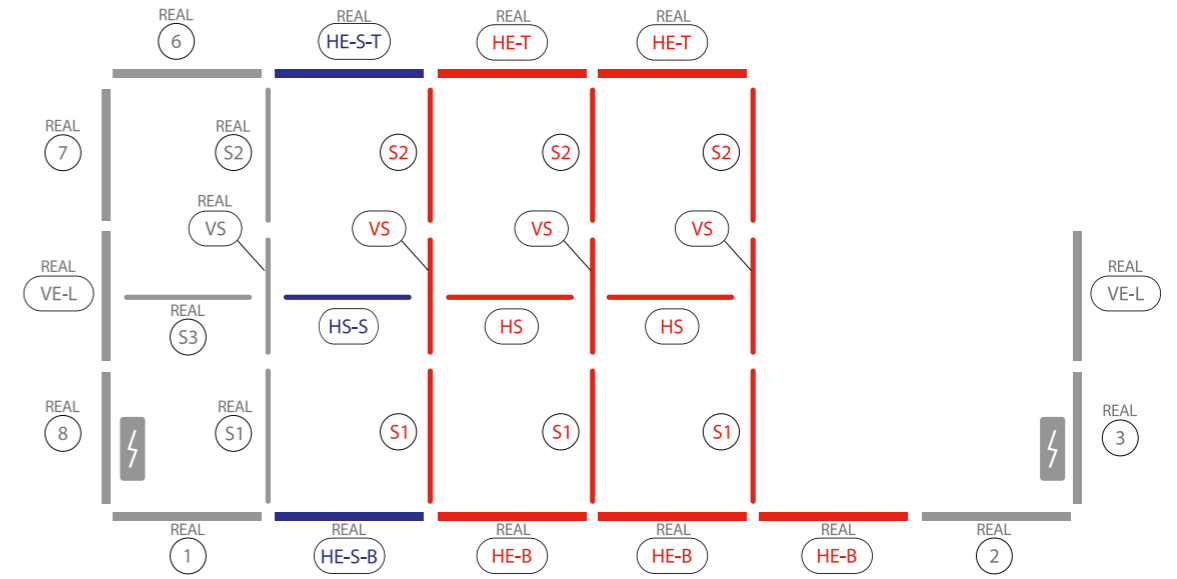

AUFBAUANLEITUNG SET UP INSTRUCTION

BIG LED UP

BASEPLATE PLACEMENT

1.

2.

3.

5.

4.

6.

7.

AUFBAUANLEITUNG SET UP INSTRUCTION

BIG LED UP

7.

AUFBAUANLEITUNG SETUP INSTRUCTION

COUNTER

3.

5.

4.

6.

7.

8.

9.

TÜRE / DOOR
S. 50 / P. 50

10.

11.

12.

13.

14.