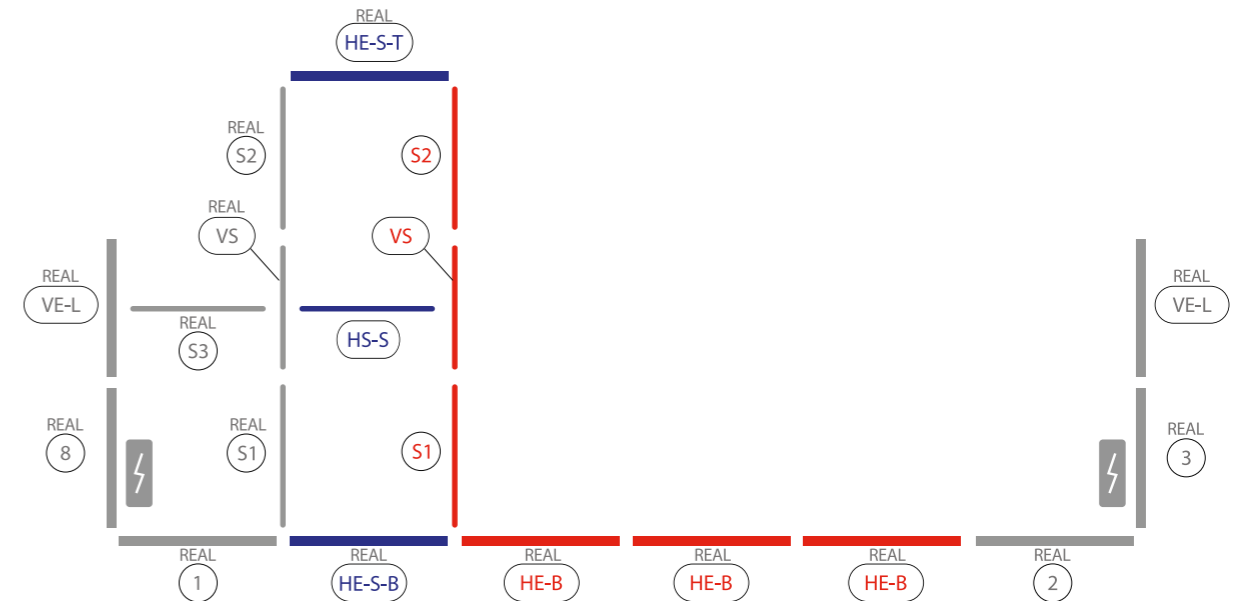

AUFBAUANLEITUNG SET UP INSTRUCTION

BIG LED UP

BASEPLATE PLACEMENT

1.

2.

3.

5.

4.

6.

7.

AUFBAUANLEITUNG SET UP INSTRUCTION

BIG LED UP

7.

AUFBAUANLEITUNG SETUP INSTRUCTION

COUNTER

3.

5.

4.

6.

7.

8.

9.

TÜRE / DOOR
S. 50 / P. 50

10.