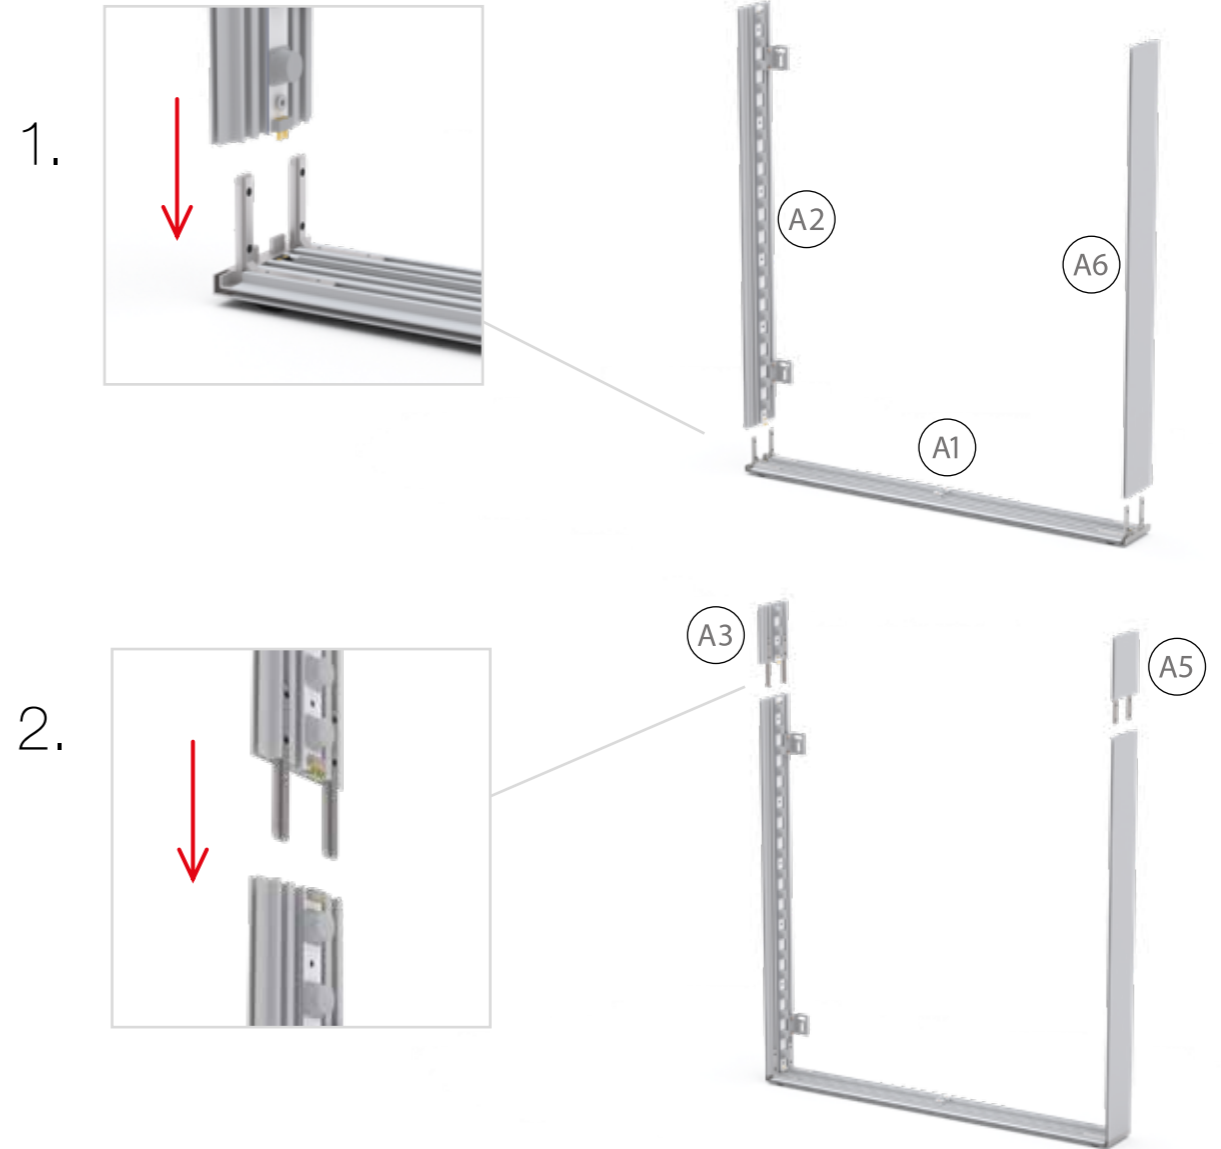

AUFBAUANLEITUNG SET UP INSTRUCTION

BIG LED UP

BASEPLATE PLACEMENT

1.

2.

3.

5.

4.

6.

7.

AUFBAUANLEITUNG SET UP INSTRUCTION

BIG LED UP

7.

AUFBAUANLEITUNG SETUP INSTRUCTION

COUNTER

3.

5.

4.

6.

7.

8.

9.

TÜRE / DOOR
S. 50 / P. 50

10.