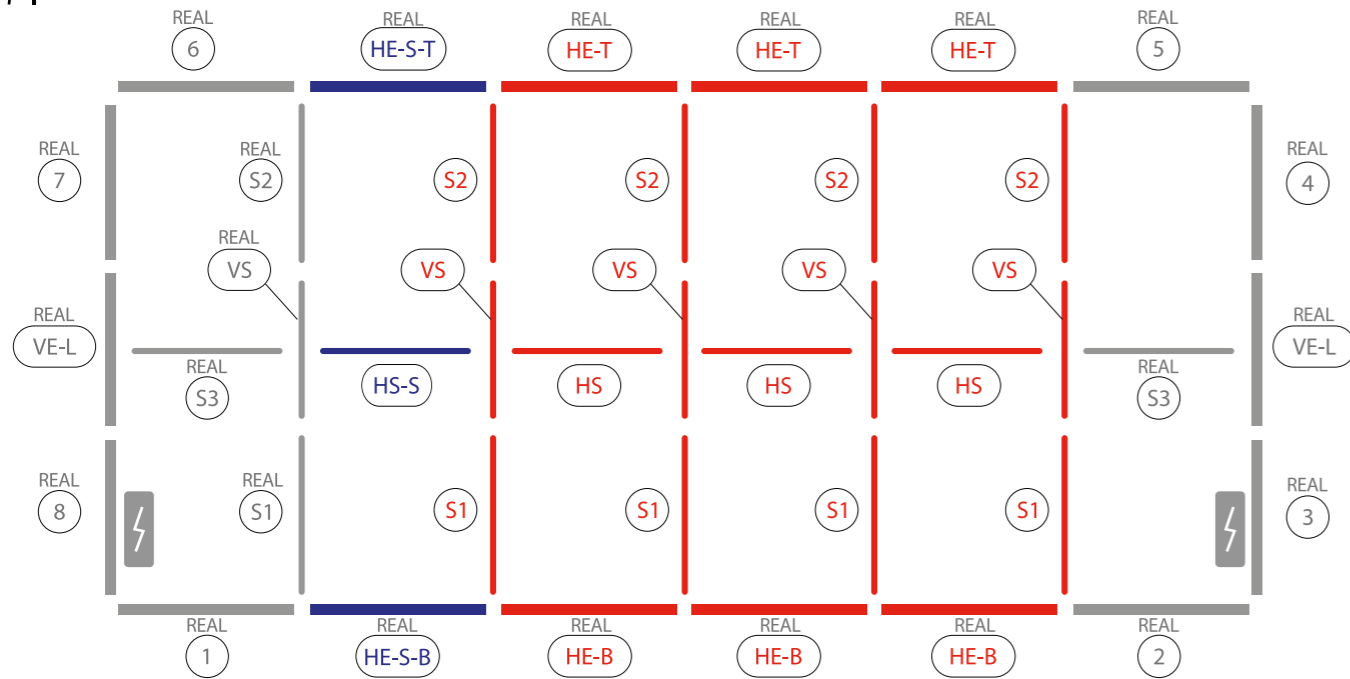

AUFBAUANLEITUNG SET UP INSTRUCTION

BIG LED UP

BASEPLATE PLACEMENT

1.

2.

3.

5.

4.

6.

7.

AUFBAUANLEITUNG SET UP INSTRUCTION

BIG LED UP

7.

AUFBAUANLEITUNG SETUP INSTRUCTION

COUNTER

3.

5.

4.

6.

7.

8.

9.

TÜRE / DOOR
S. 50 / P. 50

10.

11.

12.

13.

14.