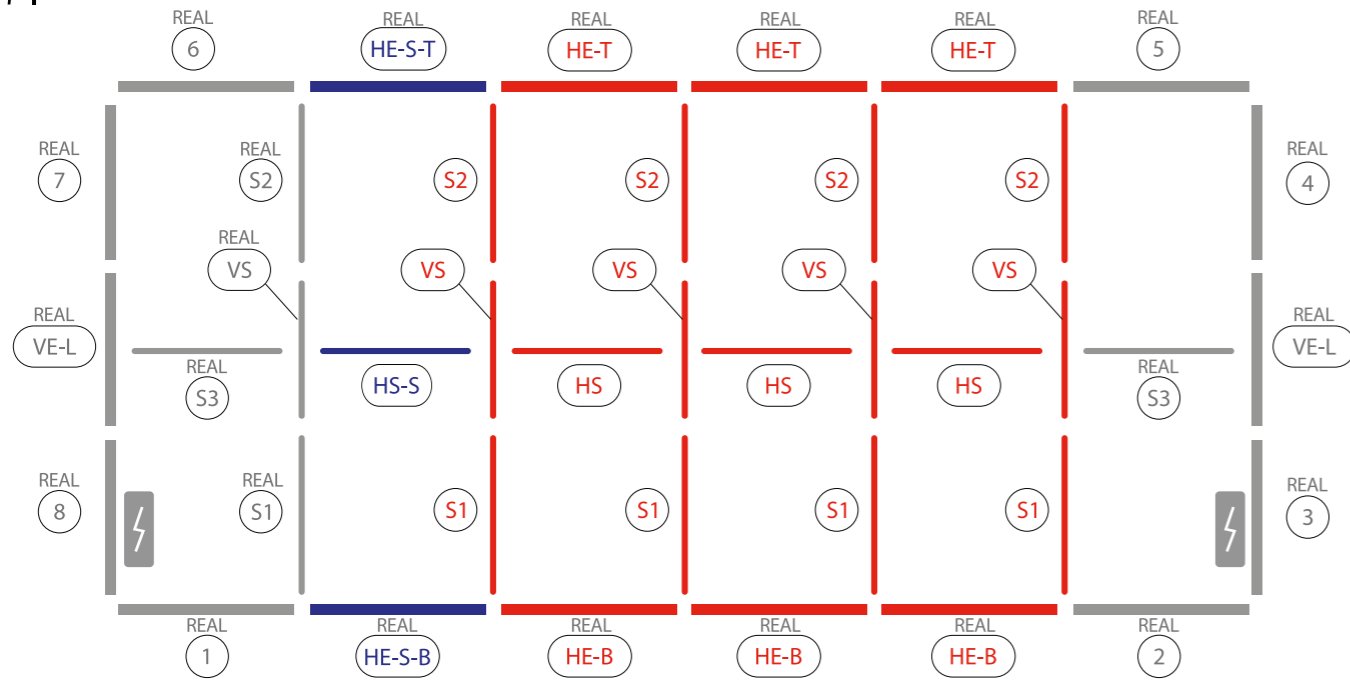

AUFBAUANLEITUNG SET UP INSTRUCTION

BIG LED UP

BASEPLATE PLACEMENT

1.

2.

3.

5.

4.

6.

7.

AUFBAUANLEITUNG SET UP INSTRUCTION

BIG LED UP

7.

AUFBAUANLEITUNG SETUP INSTRUCTION

COUNTER

3.

5.

4.

6.

7.

8.

9.

TÜRE / DOOR
S. 50 / P. 50

10.

11.

12.

13.

14.