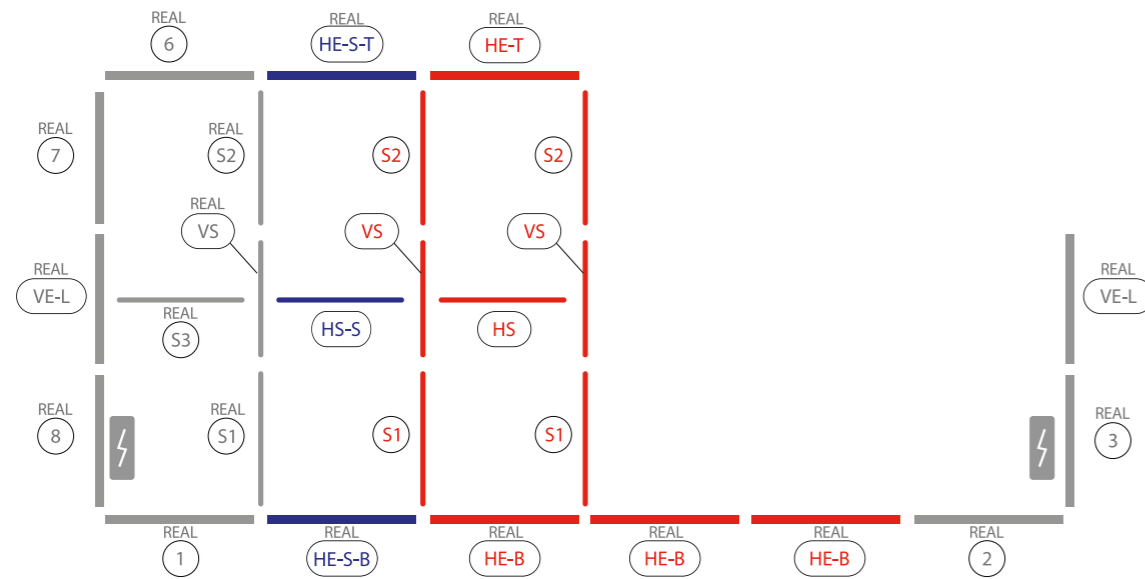

AUFBAUANLEITUNG SET UP INSTRUCTION

BIG LED UP

BASEPLATE PLACEMENT

1.

2.

3.

5.

4.

6.

7.

AUFBAUANLEITUNG SET UP INSTRUCTION

BIG LED UP

7.

AUFBAUANLEITUNG SETUP INSTRUCTION

COUNTER

3.

5.

4.

6.

7.

8.

9.

TÜRE / DOOR
S. 50 / P. 50

10.