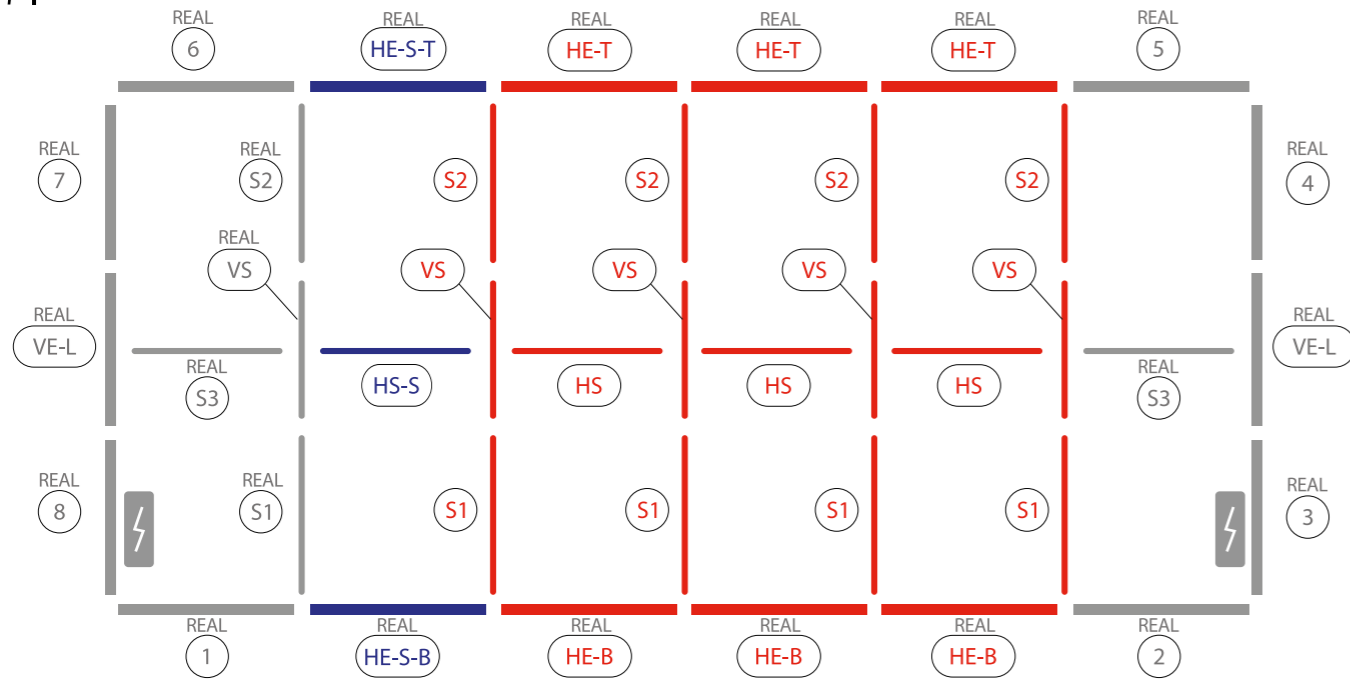

AUFBAUANLEITUNG SET UP INSTRUCTION

BIG LED UP

BASEPLATE PLACEMENT

1.

2.

3.

5.

4.

6.

7.

AUFBAUANLEITUNG SETUP INSTRUCTION

COUNTER

3.

4.

5.

6.

7.

8.

TÜRE / DOOR
S. 50 / P. 50

9.

10.

11.

12.

13.