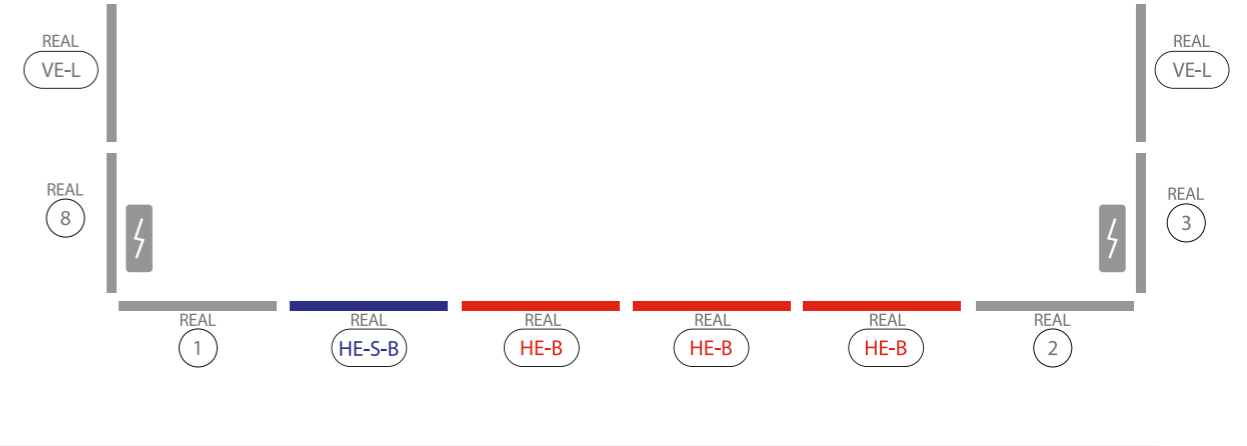

AUFBAUANLEITUNG SET UP INSTRUCTION

BIG LED UP

BASEPLATE PLACEMENT

1.

2.

3.

5.

4.

7.

8.

TÜRE / DOOR
S. 50 / P. 50

9.

10.

11.

12.

13.