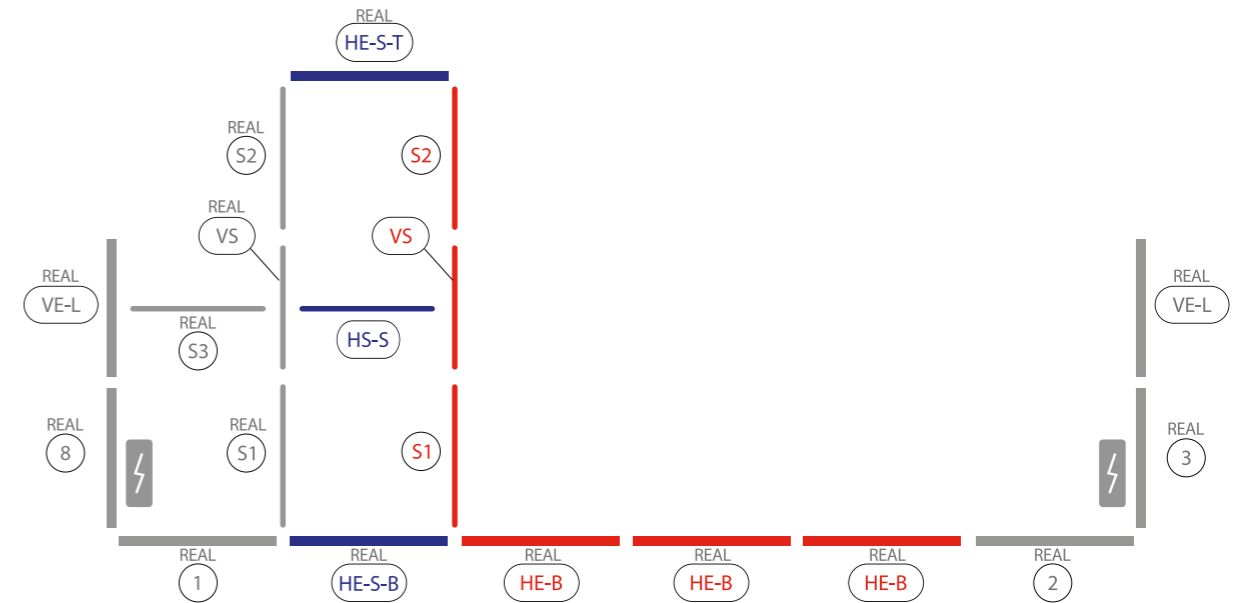

AUFBAUANLEITUNG SET UP INSTRUCTION

BIG LED UP

BASEPLATE PLACEMENT

1.

2.

3.

5.

4.

7.

8.

TÜRE / DOOR
S. 50 / P. 50

9.

10.

11.

12.

13.