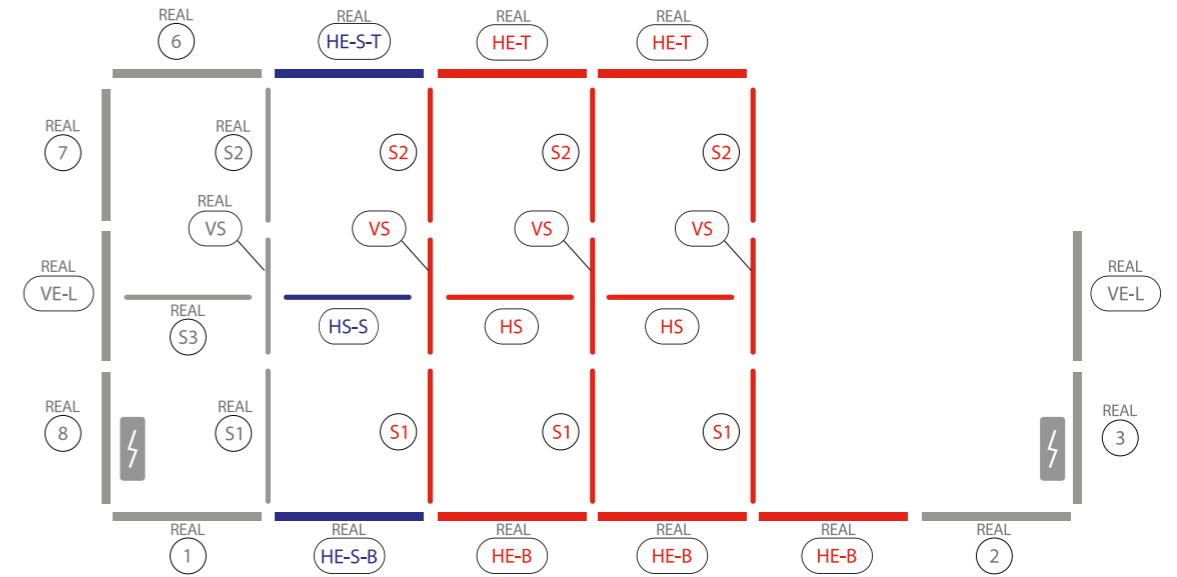

AUFBAUANLEITUNG SET UP INSTRUCTION

BIG LED UP

BASEPLATE PLACEMENT

1.

2.

3.

5.

4.

6.

7.

AUFBAUANLEITUNG SETUP INSTRUCTION

COUNTER

3.

4.

5.

6.

7.

8.

TÜRE / DOOR
S. 50 / P. 50

9.

10.

11.

12.

13.