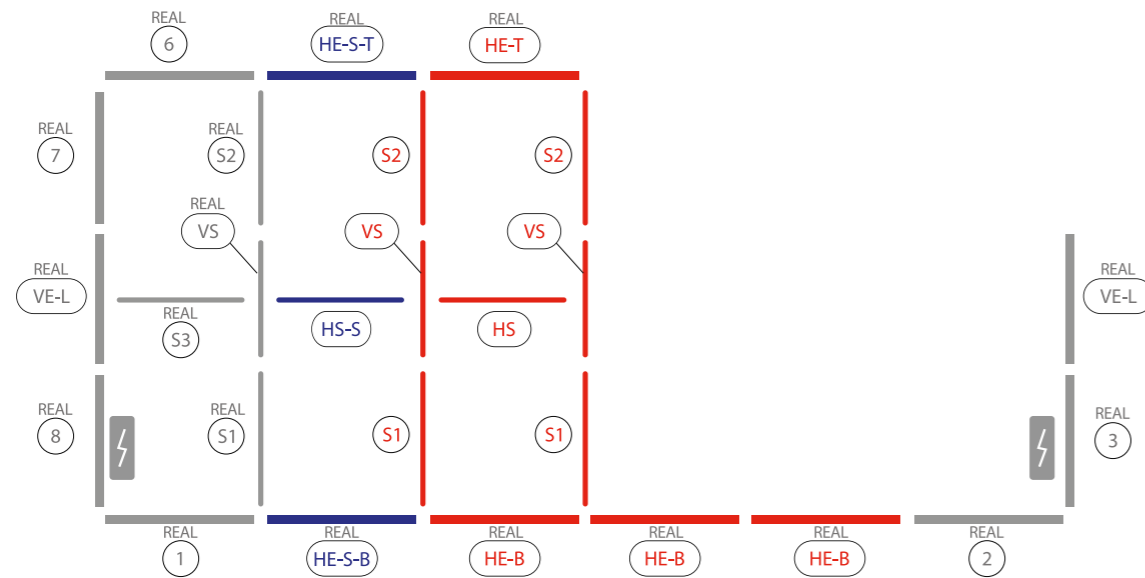

AUFBAUANLEITUNG SET UP INSTRUCTION

BIG LED UP

BASEPLATE PLACEMENT

1.

2.

3.

5.

4.

7.

8.

TÜRE / DOOR
S. 50 / P. 50

9.

10.

11.

12.

13.