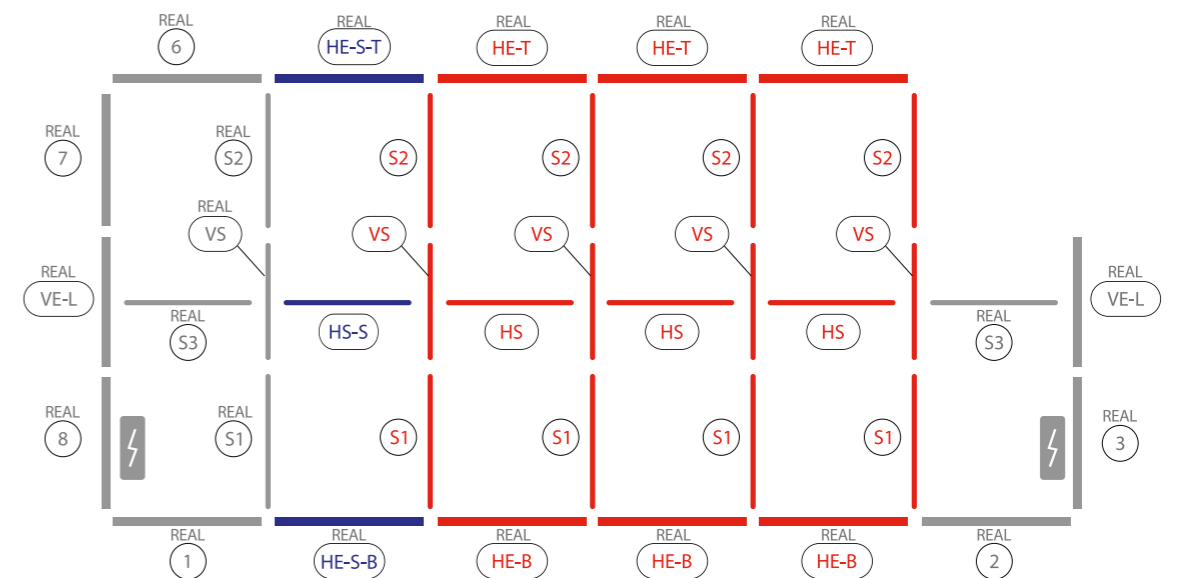

AUFBAUANLEITUNG SET UP INSTRUCTION

BIG LED UP

BASEPLATE PLACEMENT

1.

2.

3.

5.

4.

6.

7.

AUFBAUANLEITUNG SETUP INSTRUCTION

COUNTER

3.

4.

5.

6.

7.

8.

TÜRE / DOOR
S. 50 / P. 50

9.

10.

11.

12.

13.