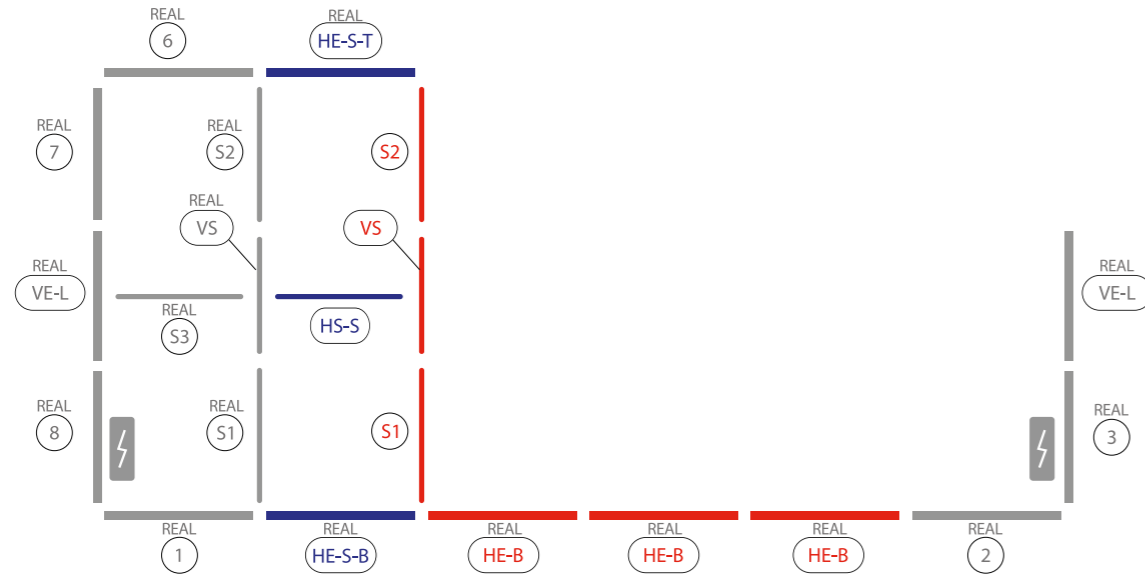

AUFBAUANLEITUNG SET UP INSTRUCTION

BIG LED UP

BASEPLATE PLACEMENT

1.

2.

3.

5.

4.

7.

8.

TÜRE / DOOR
S. 50 / P. 50

9.

10.

11.

12.

13.