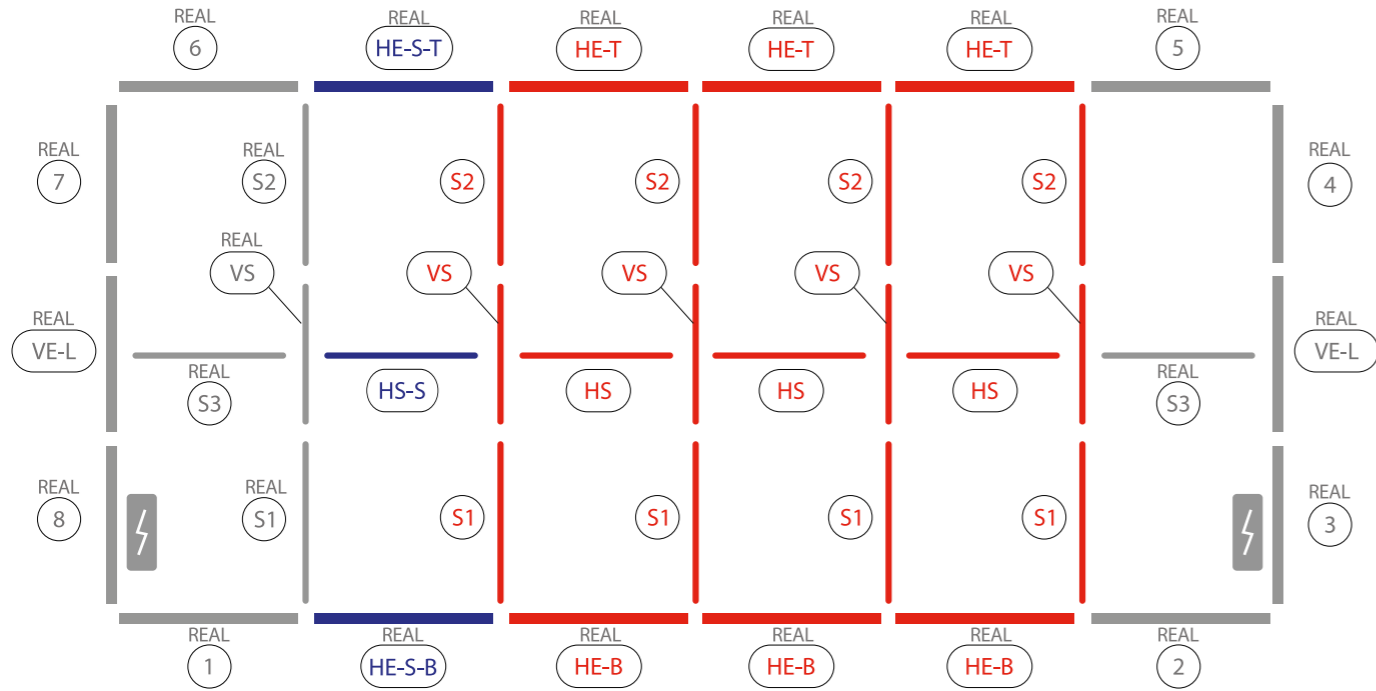

AUFBAUANLEITUNG SET UP INSTRUCTION

BIG LED UP

BASEPLATE PLACEMENT

1.

2.

3.

5.

4.

6.

7.

AUFBAUANLEITUNG SETUP INSTRUCTION

COUNTER

3.

4.

5.

6.

7.

8.

TÜRE / DOOR
S. 50 / P. 50

9.

10.

11.

12.

13.