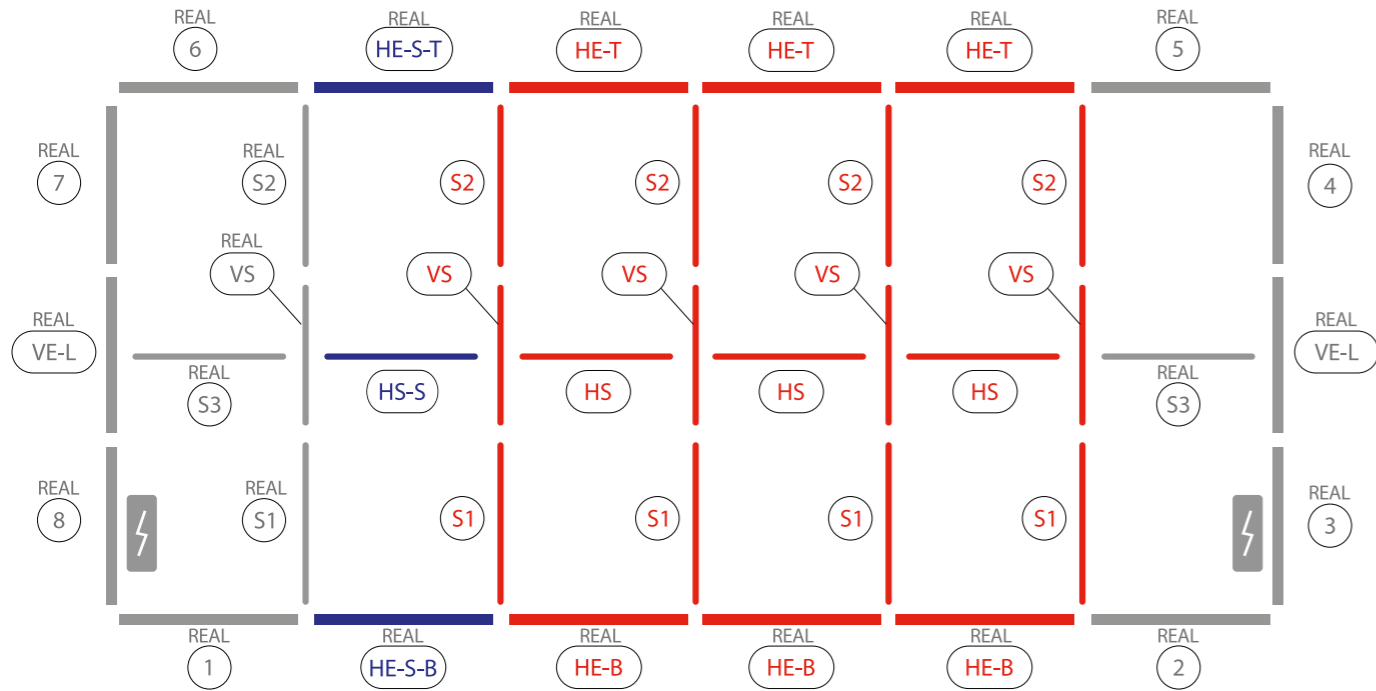

AUFBAUANLEITUNG SET UP INSTRUCTION

BIG LED UP

BASEPLATE PLACEMENT

1.

2.

7.

AUFBAUANLEITUNG SETUP INSTRUCTION

COUNTER

3.

4.

5.

6.

7.

8.

9.

10.

11.

12.

13.