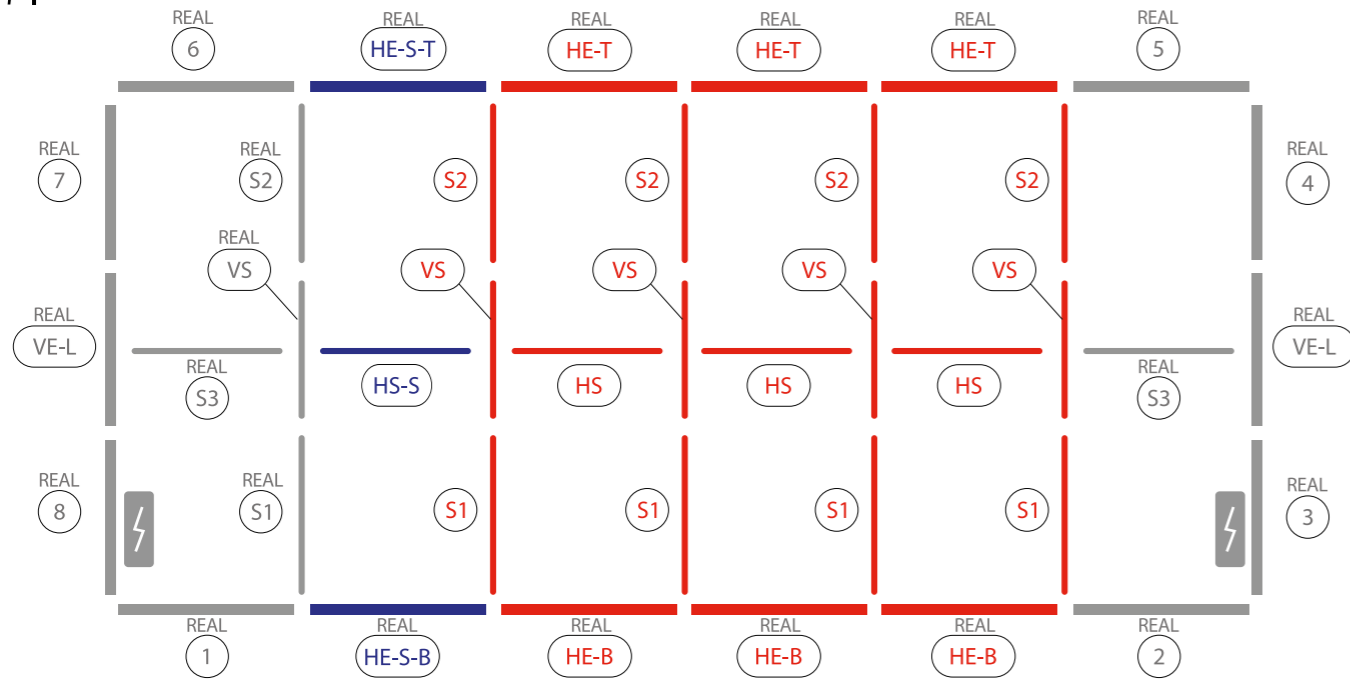

AUFBAUANLEITUNG SET UP INSTRUCTION

BIG LED UP

BASEPLATE PLACEMENT

1.

2.

7.

AUFBAUANLEITUNG SETUP INSTRUCTION

COUNTER

3.

4.

5.

6.

7.

8.

9.

10.

11.

12.

13.