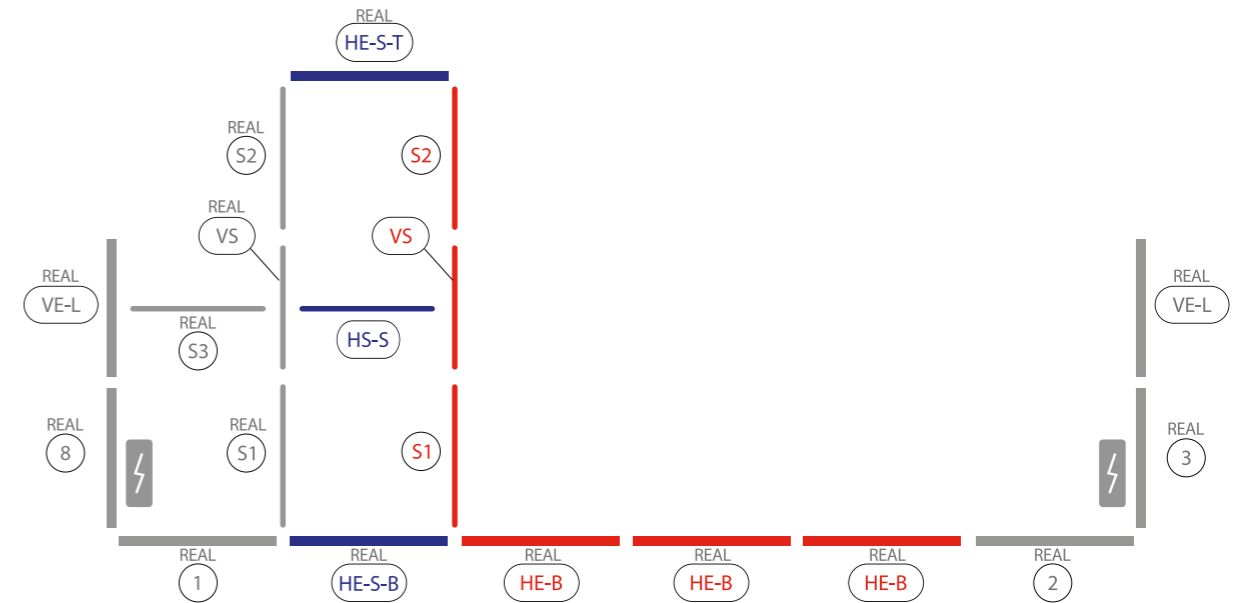

AUFBAUANLEITUNG SET UP INSTRUCTION

BIG LED UP

BASEPLATE PLACEMENT

1.

2.

7.

AUFBAUANLEITUNG SETUP INSTRUCTION

COUNTER

3.

4.

5.

6.

7.

8.

9.

10.