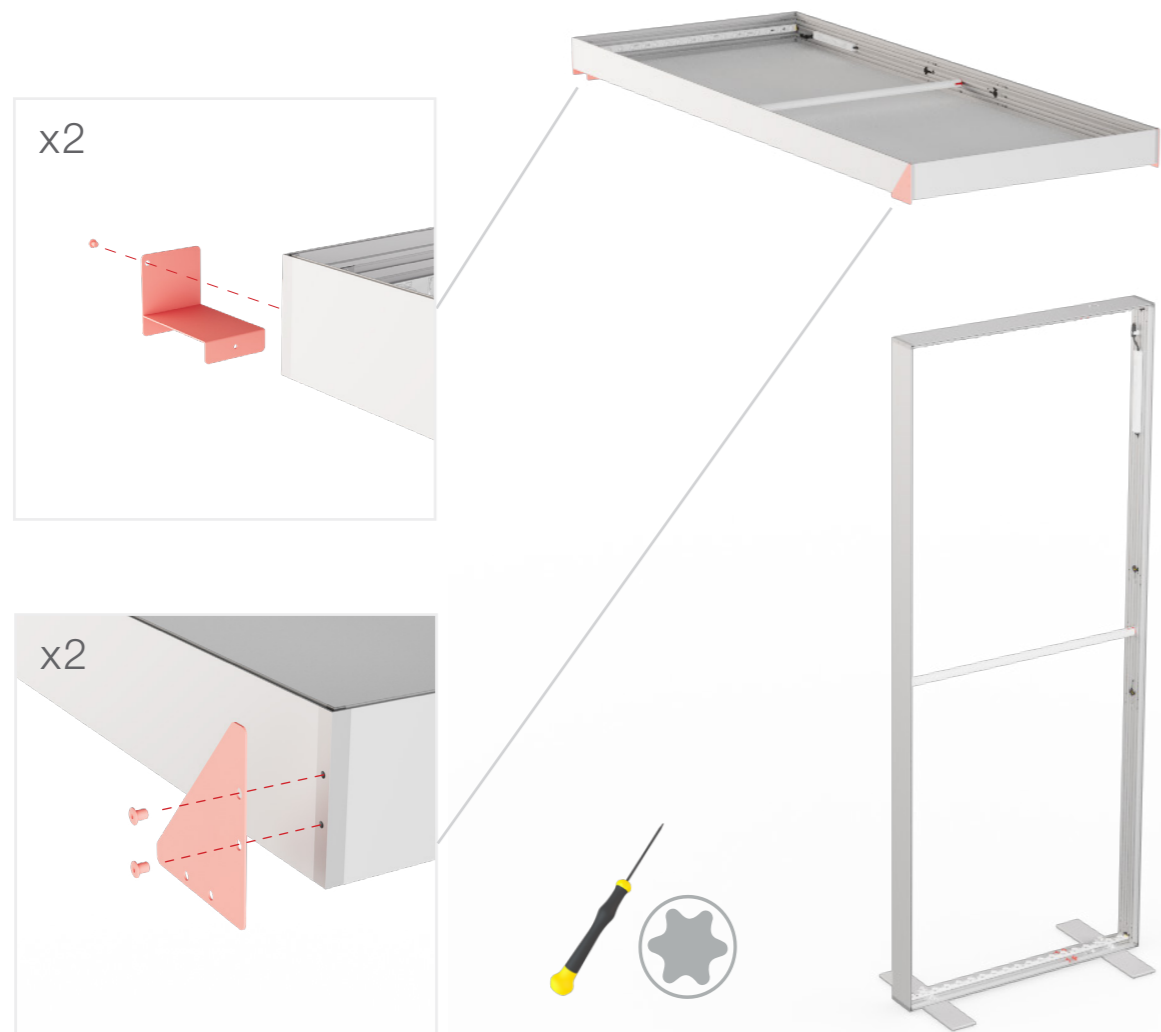

12.

13.

14.

BLUP-br-2xx-2xx

15.

BLUP-br-2xx-2xx

16.

17.

23.

AUFBAUANLEITUNG SET UP INSTRUCTION

LEDUP

33.5" x 78.7"
39.4" x 78.7"

85 x 200 cm
100 x 200 cm

2.

3.

AUFBAUANLEITUNG SETUP INSTRUCTION