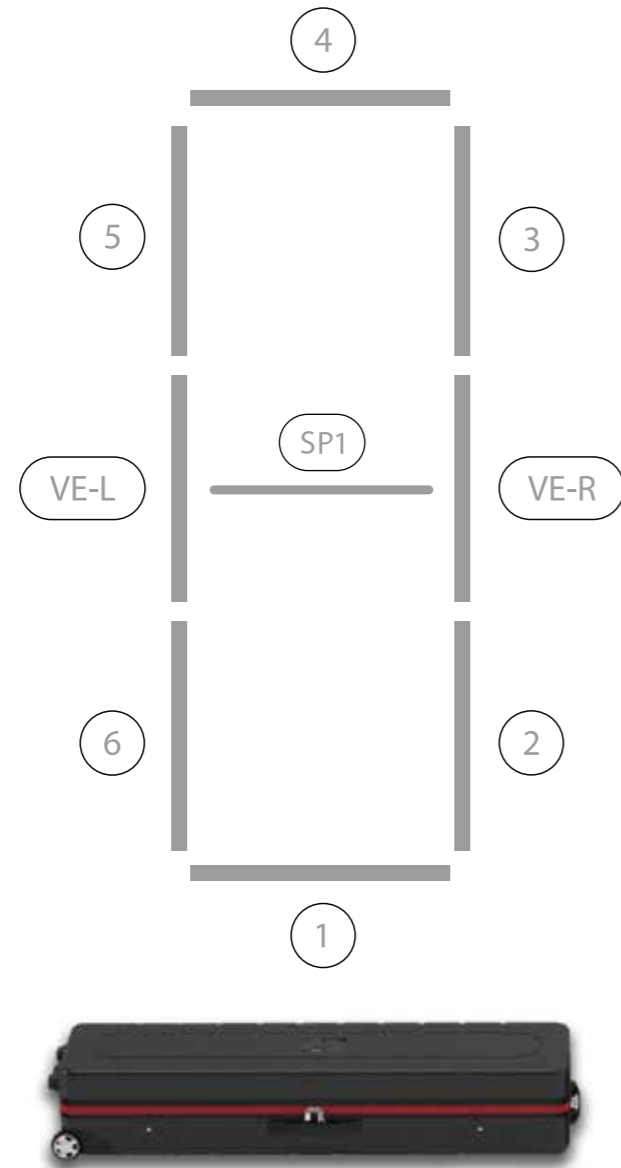

AUFBAUANLEITUNG SET UP INSTRUCTION

BIG LED UP

BASEPLATE PLACEMENT

1.

2.

3.

5.

4.

6.

7.

AUFBAUANLEITUNG SET UP INSTRUCTION

BIG LED UP

1.

2.

3.

4.

5.

6.

7.

8.

AUFBAUANLEITUNG
SET UP INSTRUCTION

**BIG LED UP
BRIDGE**

BLUP-br-kit

AUFBAUANLEITUNG / SET UP INSTRUCTION

23.

AUFBAUANLEITUNG SET UP INSTRUCTION

LEDUP

33.5" x 78.7"
39.4" x 78.7"

85 x 200 cm
100 x 200 cm

2.

3.

AUFBAUANLEITUNG SETUP INSTRUCTION