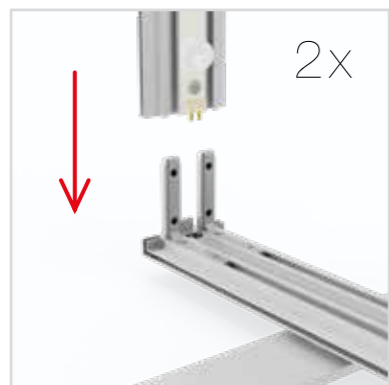

23.

AUFBAUANLEITUNG SET UP INSTRUCTION

LEDUP

33.5" x 78.7"
39.4" x 78.7"

85 x 200 cm
100 x 200 cm

2.

3.

AUFBAUANLEITUNG SETUP INSTRUCTION