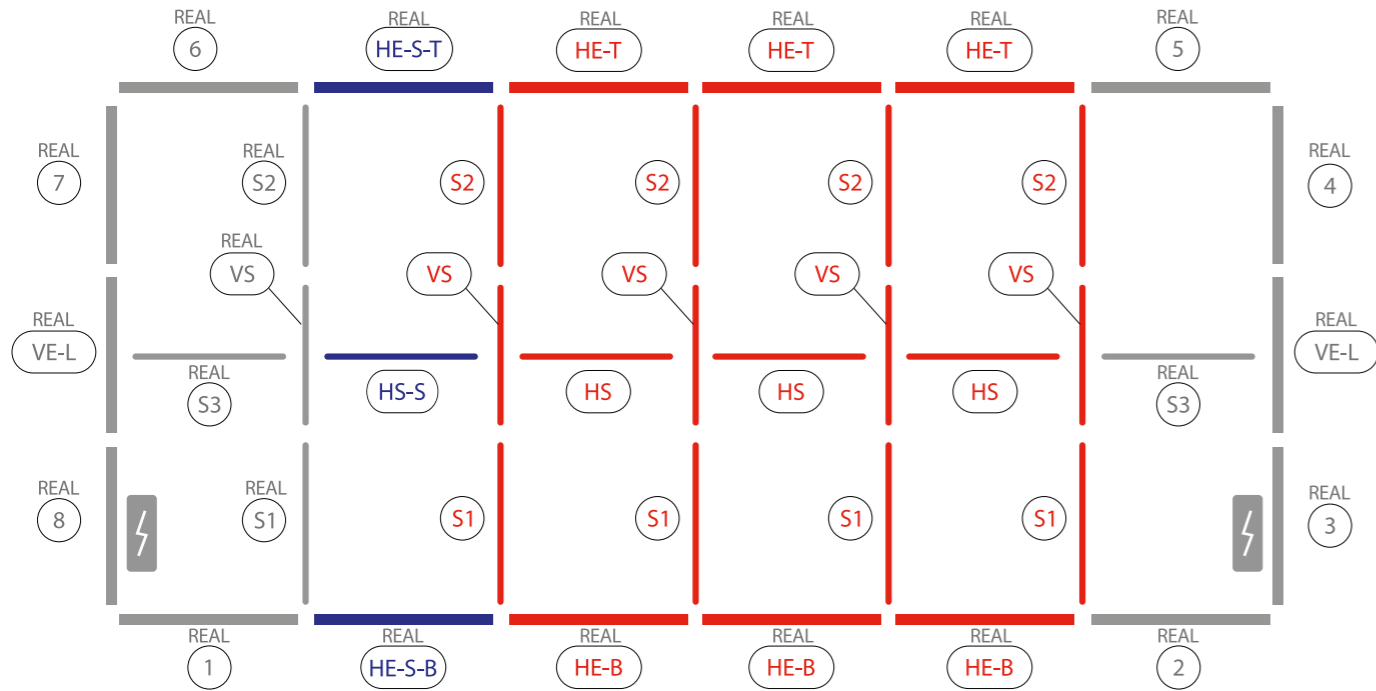

AUFBAUANLEITUNG SET UP INSTRUCTION

BIG LED UP

BASEPLATE PLACEMENT

1.

2.

3.

5.

4.

4.

5.

6.

7.

8.

9.

10.

11.

23.

AUFBAUANLEITUNG SET UP INSTRUCTION

LEDUP

33.5" x 78.7"
39.4" x 78.7"

85 x 200 cm
100 x 200 cm

2.

3.

AUFBAUANLEITUNG SETUP INSTRUCTION

COUNTER

3.

5.

4.

6.

7.

8.

9.