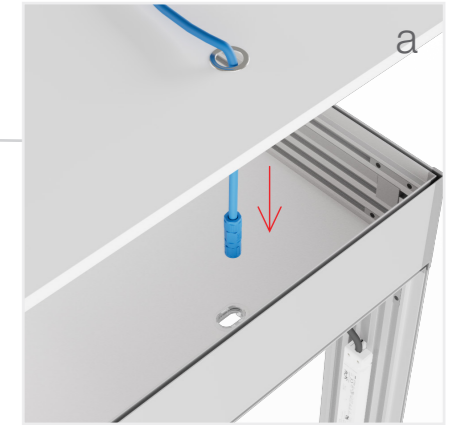

12.

13.

14.

BLUP-br-2xx-2xx

15.

BLUP-br-2xx-2xx

16.

17.

18.

19.

BLUP-br-2xx-2xx

20.

Power supply 1

21.

Power supply 2

22.

23.

AUFBAUANLEITUNG SET UP INSTRUCTION

LEDUP

33.5" x 78.7"
39.4" x 78.7"

85 x 200 cm
100 x 200 cm

2.

3.

AUFBAUANLEITUNG SETUP INSTRUCTION