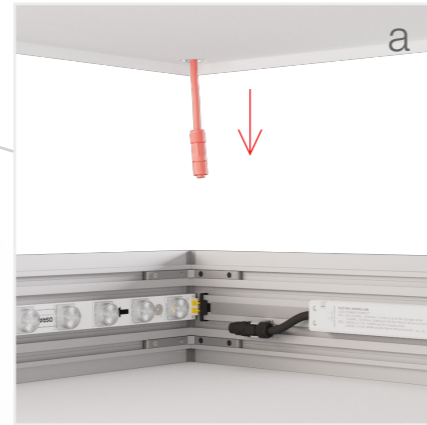

18.

19.

BLUP-br-2xx-2xx

20.

Power supply 1

21.

Power supply 2

22.

23.

AUFBAUANLEITUNG SET UP INSTRUCTION

LEDUP

33.5" x 78.7"
39.4" x 78.7"

85 x 200 cm
100 x 200 cm

2.

3.

AUFBAUANLEITUNG SETUP INSTRUCTION