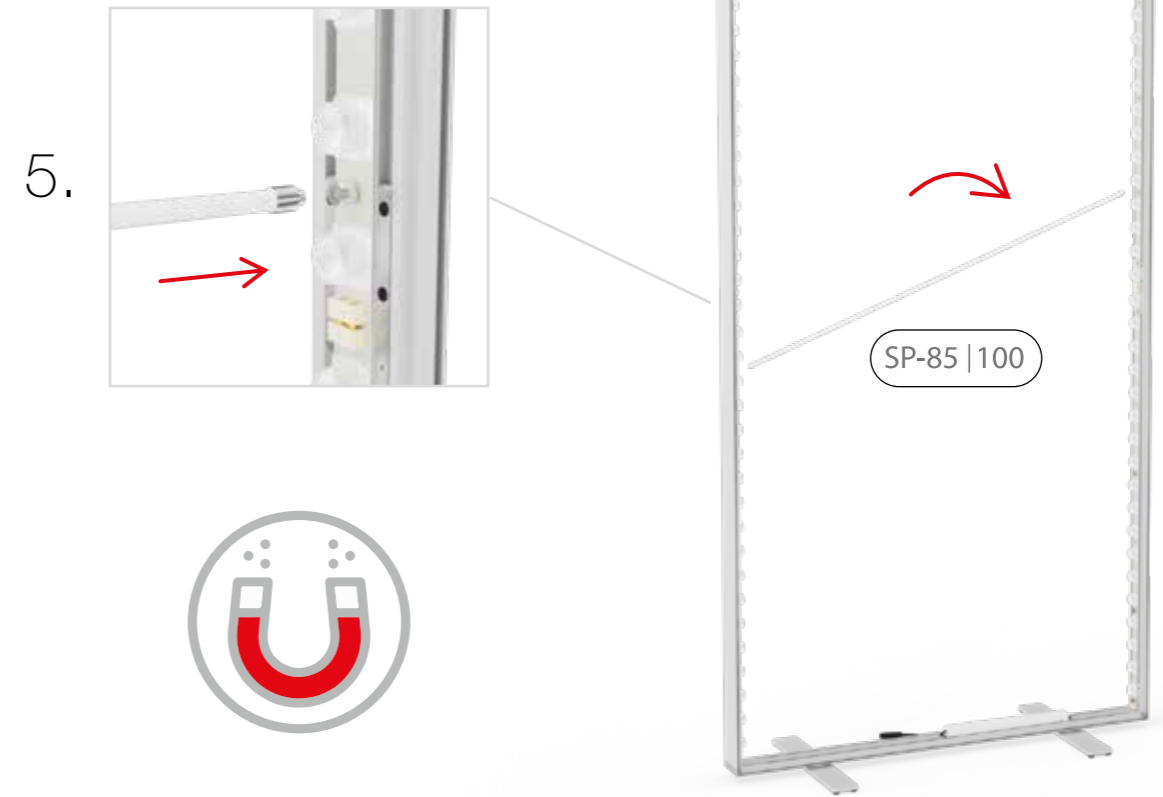

18.

19.

BLUP-br-2xx-2xx

20.

Power supply 1

21.

Power supply 2

22.

23.

AUFBAUANLEITUNG SET UP INSTRUCTION

LEDUP

33.5" x 78.7"
39.4" x 78.7"

85 x 200 cm
100 x 200 cm

2.

3.

AUFBAUANLEITUNG SETUP INSTRUCTION