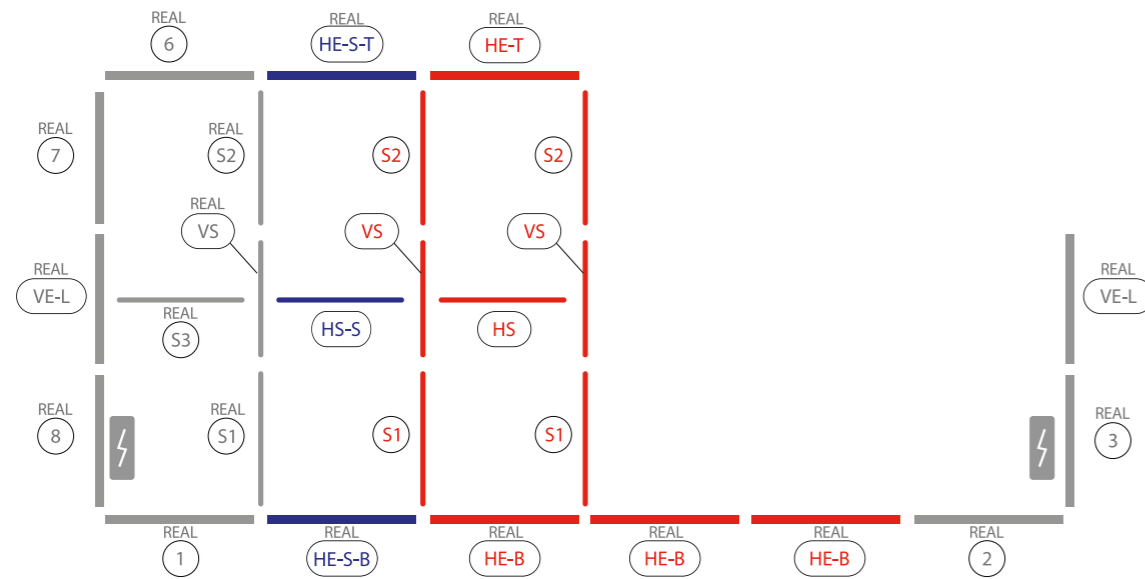

AUFBAUANLEITUNG SET UP INSTRUCTION

BIG LED UP

BASEPLATE PLACEMENT

1.

2.

3.

5.

4.

START
2 x BLUP-100-2XX

+

BLUP-br-kit

=

BLUP-100-2xx

BLUP-100-2xx

BLUP-br-kit

BLUP-br-kit

23.

AUFBAUANLEITUNG SET UP INSTRUCTION

LEDUP

33.5" x 78.7"
39.4" x 78.7"

85 x 200 cm
100 x 200 cm

2.

3.

AUFBAUANLEITUNG SETUP INSTRUCTION