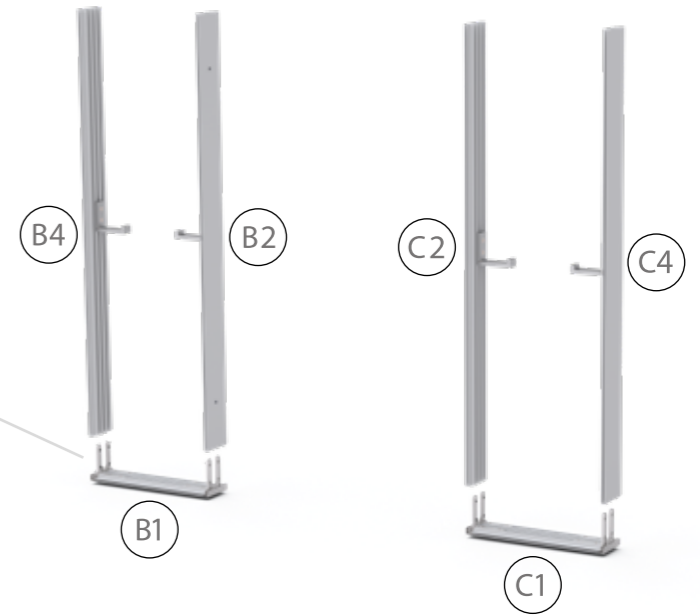

23.

AUFBAUANLEITUNG SET UP INSTRUCTION

LEDUP

33.5" x 78.7"
39.4" x 78.7"

85 x 200 cm
100 x 200 cm

2.

3.

AUFBAUANLEITUNG SETUP INSTRUCTION

COUNTER

3.

5.

4.

6.

7.

8.

9.

TÜRE / DOOR
S. 50 / P. 50

10.

11.

12.

13.

14.