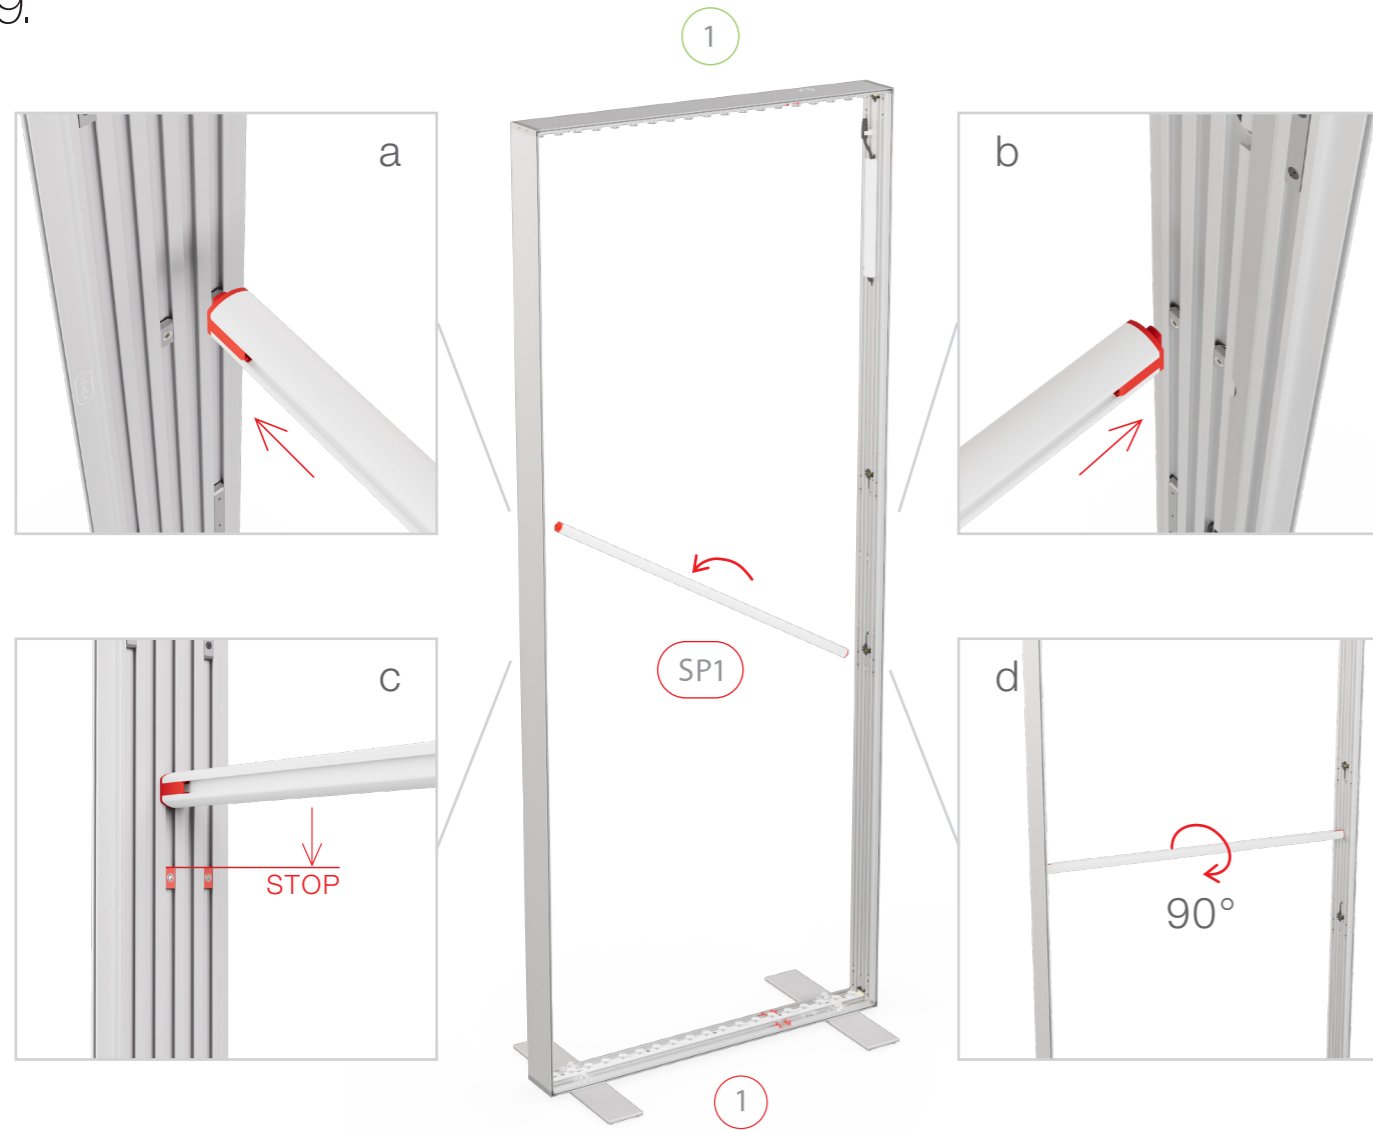

4.

5.

6.

7.

8.

9.

10.

11.

23.

AUFBAUANLEITUNG SET UP INSTRUCTION

LEDUP

33.5" x 78.7"
39.4" x 78.7"

85 x 200 cm
100 x 200 cm

2.

3.

AUFBAUANLEITUNG SETUP INSTRUCTION