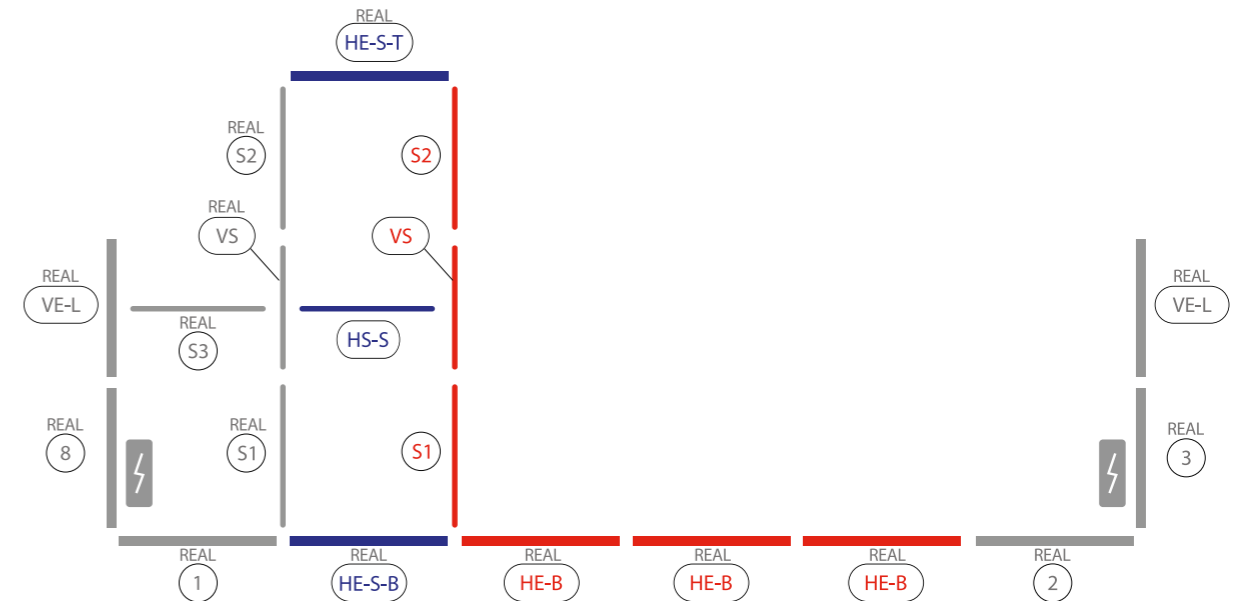

AUFBAUANLEITUNG SET UP INSTRUCTION

BIG LED UP

BASEPLATE PLACEMENT

1.

2.

3.

5.

4.

4 1
BEIDE SEITEN/
BOTH SIDES

2.

VE-L VE-R

3.

2 6

BLUP-br-2xx-2xx

OPTIONAL

x2 BLUP-base-m

23.

AUFBAUANLEITUNG SET UP INSTRUCTION

LEDUP

33.5" x 78.7"
39.4" x 78.7"

85 x 200 cm
100 x 200 cm

2.

3.

AUFBAUANLEITUNG SETUP INSTRUCTION