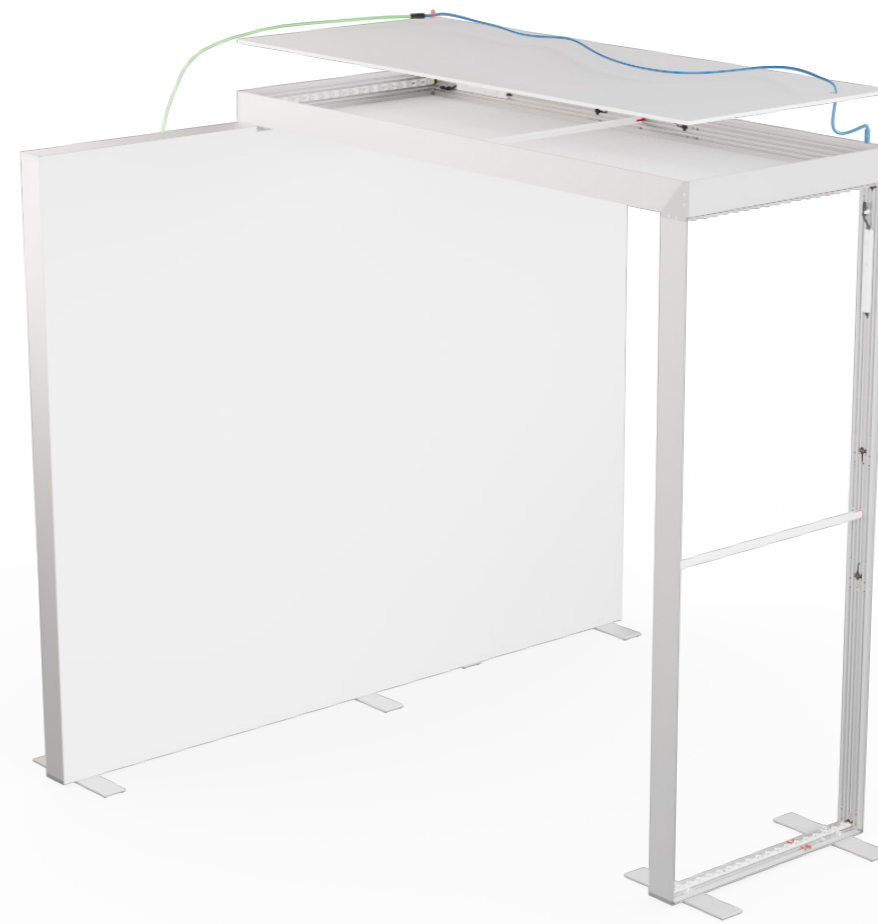

18.

19.

BLUP-br-2xx-2xx

20.

Power supply 1

21.

Power supply 2

22.

23.

AUFBAUANLEITUNG SET UP INSTRUCTION

LEDUP

33.5" x 78.7"
39.4" x 78.7"

85 x 200 cm
100 x 200 cm

2.

3.

AUFBAUANLEITUNG SETUP INSTRUCTION