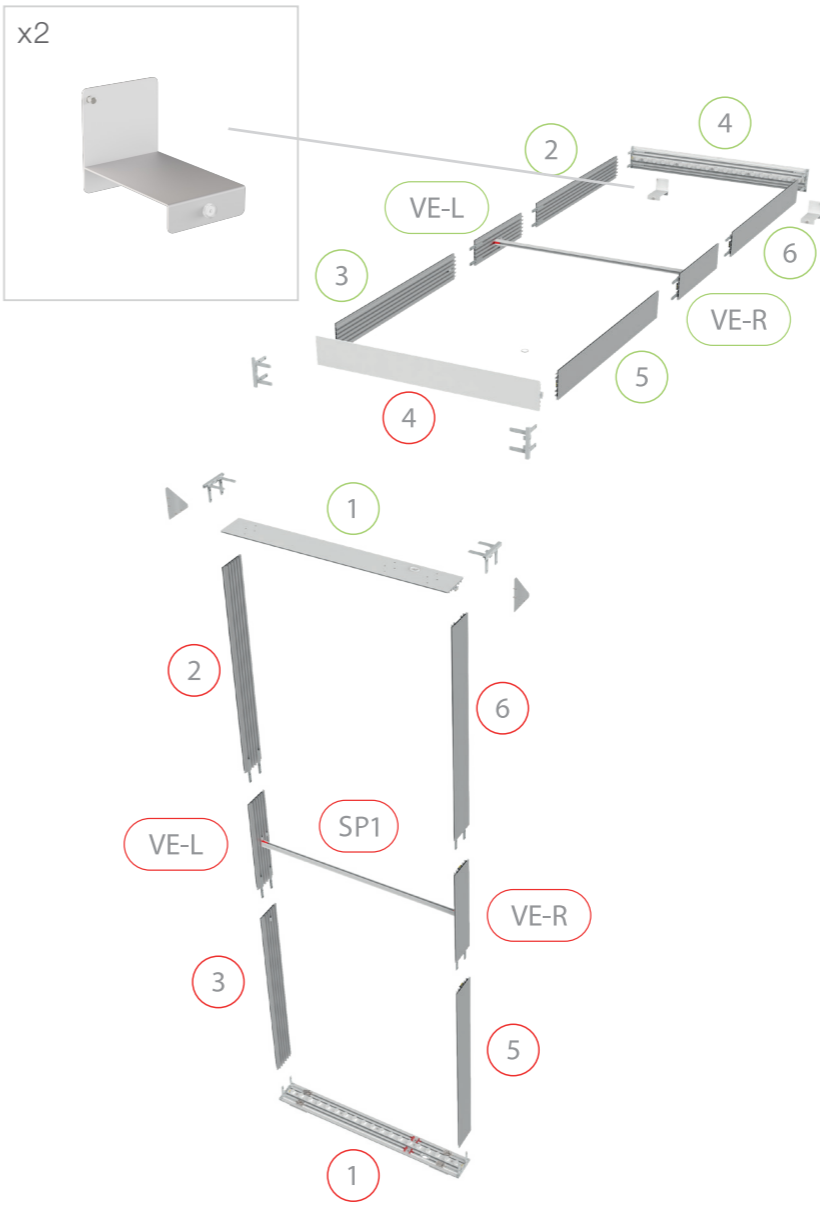

START
2 x BLUP-100-2XX

+

BLUP-br-kit

=

BLUP-100-2xx

BLUP-100-2xx

BLUP-br-kit

BLUP-br-kit

BLUP-100-2xx

BLUP-100-2xx

+

BLUP-br-kit

=

BLUP-br-2xx-2xx

BLUP-br-kit

1.

4 1
BEIDE SEITEN/
BOTH SIDES

2.

VE-L VE-R

3.

2 6

BLUP-br-2xx-2xx

OPTIONAL

x2 BLUP-base-m

23.

AUFBAUANLEITUNG SET UP INSTRUCTION

LEDUP

33.5" x 78.7"
39.4" x 78.7"

85 x 200 cm
100 x 200 cm

2.

3.

AUFBAUANLEITUNG SETUP INSTRUCTION