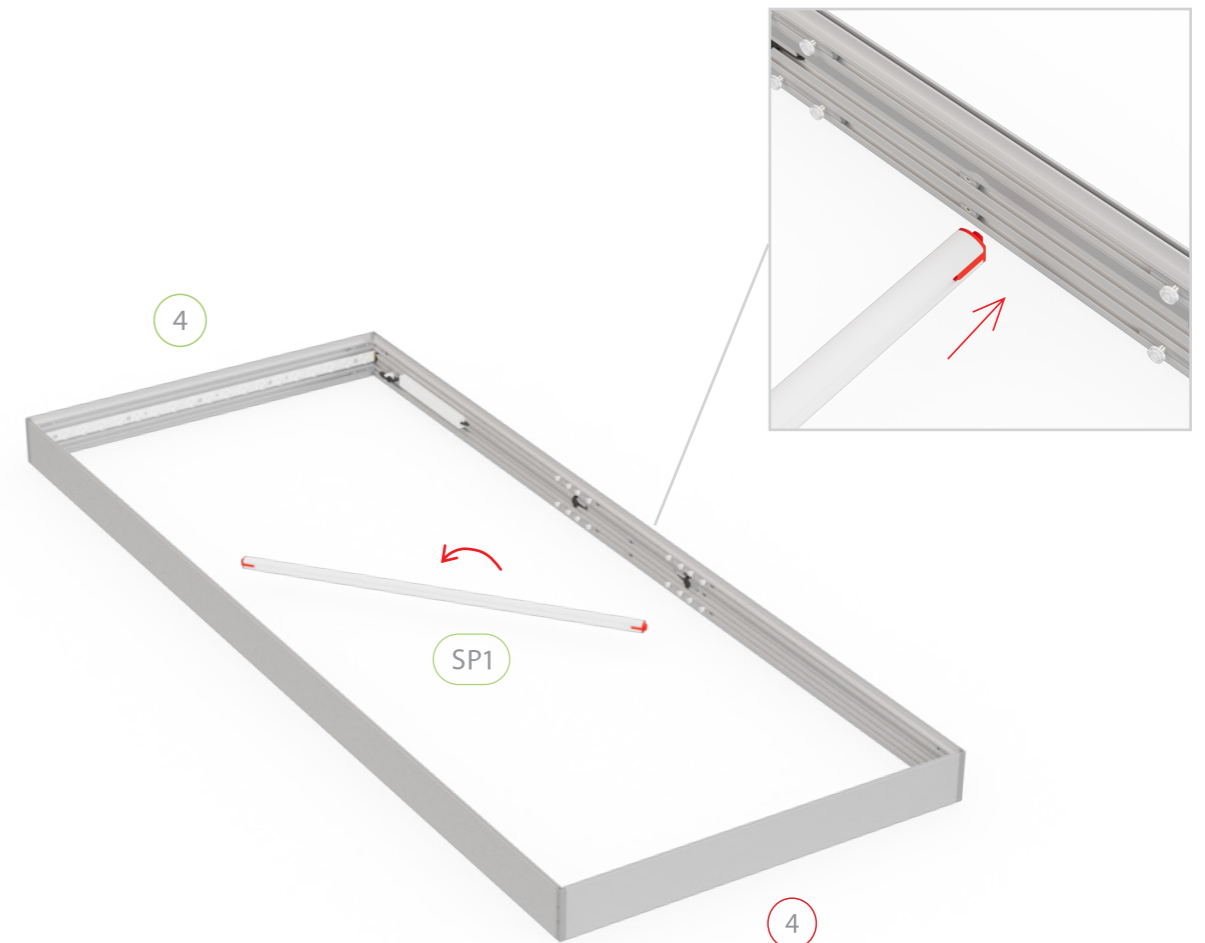

12.

13.

14.

BLUP-br-2xx-2xx

15.

BLUP-br-2xx-2xx

16.

17.

23.

AUFBAUANLEITUNG SET UP INSTRUCTION

LEDUP

33.5" x 78.7"
39.4" x 78.7"

85 x 200 cm
100 x 200 cm

2.

3.

AUFBAUANLEITUNG SETUP INSTRUCTION