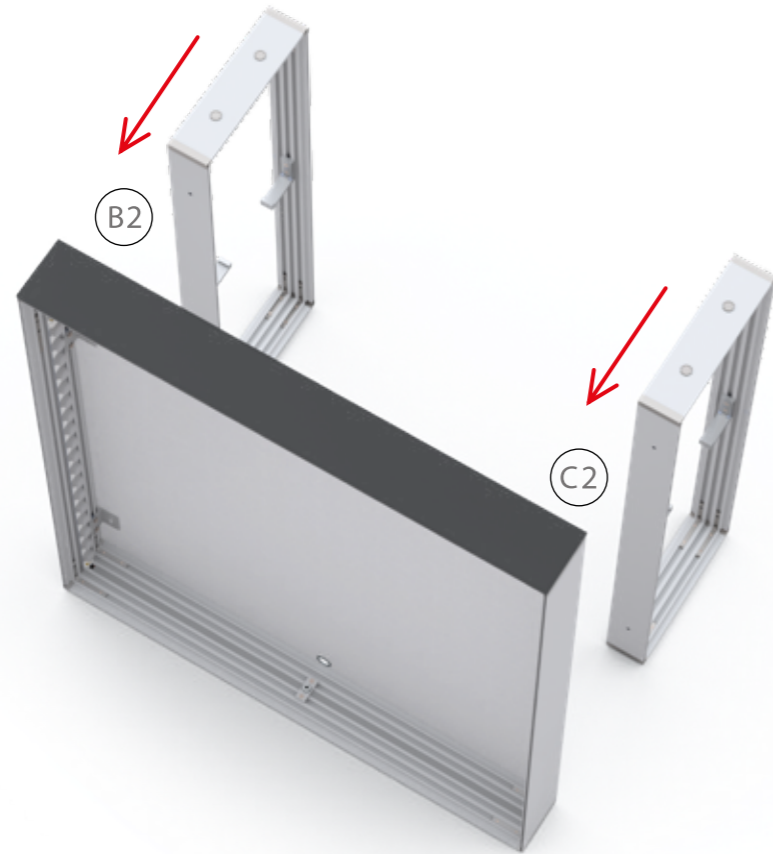

23.

AUFBAUANLEITUNG SET UP INSTRUCTION

LEDUP

33.5" x 78.7"
39.4" x 78.7"

85 x 200 cm
100 x 200 cm

2.

3.

AUFBAUANLEITUNG SETUP INSTRUCTION

COUNTER

3.

5.

4.

6.

7.

8.

9.