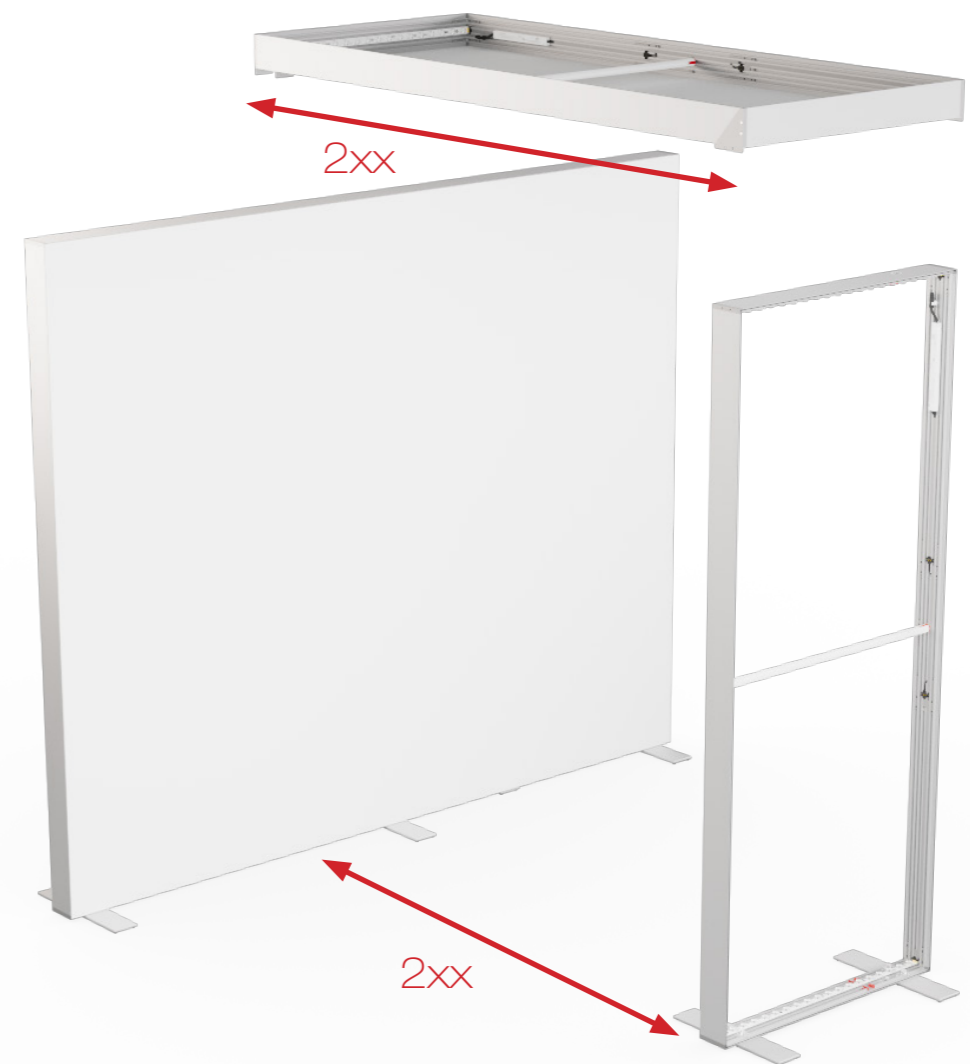

BLUP-br-2xx-2xx

16.

17.