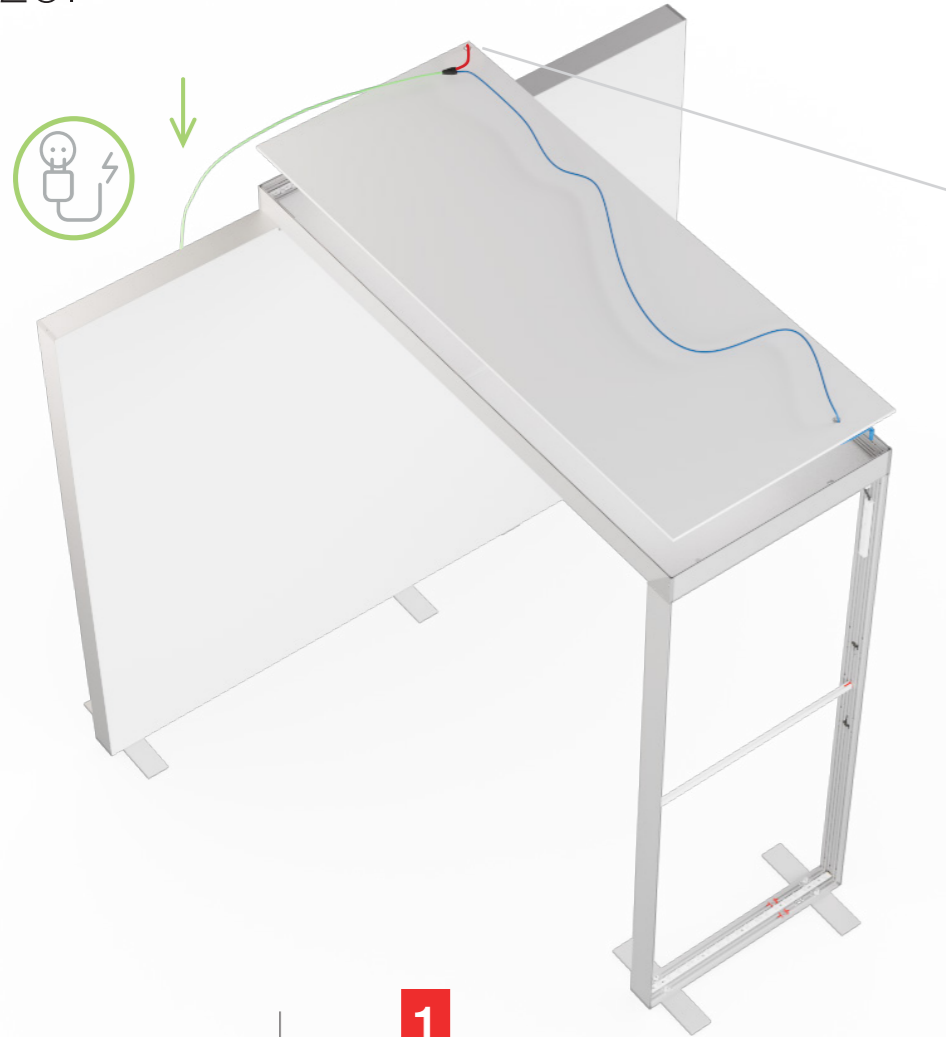

18.

19.

BLUP-br-2xx-2xx

20.

Power supply 1

21.

Power supply 2

22.

23.

AUFBAUANLEITUNG SET UP INSTRUCTION

LEDUP

33.5" x 78.7"
39.4" x 78.7"

85 x 200 cm
100 x 200 cm

2.

3.

AUFBAUANLEITUNG SETUP INSTRUCTION