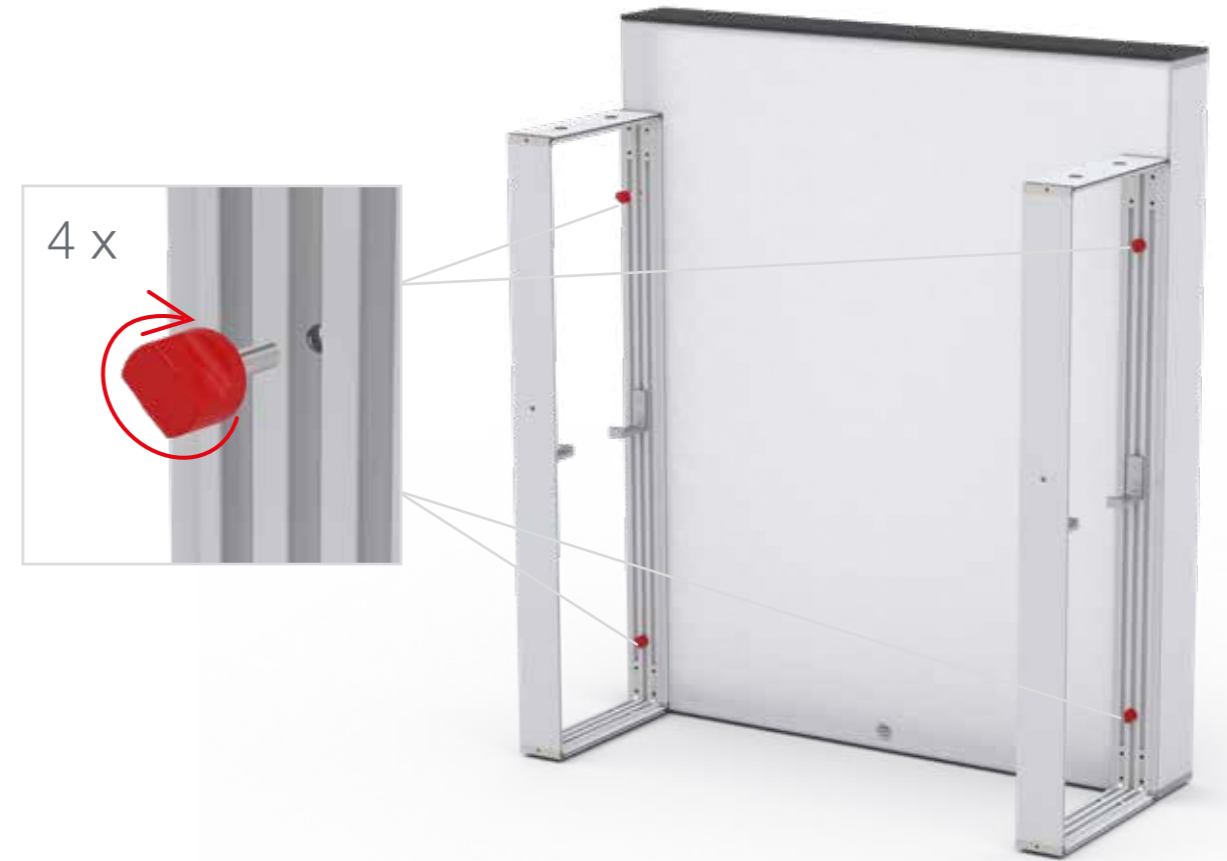

23.

AUFBAUANLEITUNG SET UP INSTRUCTION

LEDUP

33.5" x 78.7"
39.4" x 78.7"

85 x 200 cm
100 x 200 cm

2.

3.

AUFBAUANLEITUNG SETUP INSTRUCTION

COUNTER

3.

5.

4.

6.

7.

8.

9.