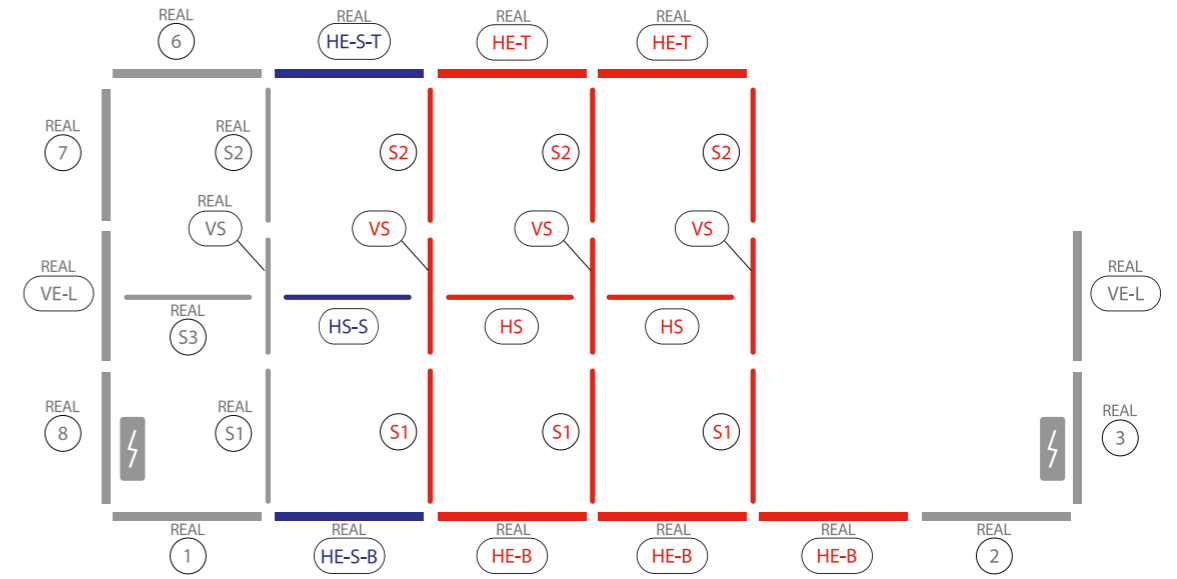

AUFBAUANLEITUNG SET UP INSTRUCTION

BIG LED UP

BASEPLATE PLACEMENT

1.

2.

3.

5.

4.

6.

7.

AUFBAUANLEITUNG SET UP INSTRUCTION

BIG LED UP

1.

2.

3.

4.

START
2 x BLUP-100-2XX

+

BLUP-br-kit

=

BLUP-100-2xx

BLUP-100-2xx

BLUP-br-kit

BLUP-br-kit

23.

AUFBAUANLEITUNG SET UP INSTRUCTION

LEDUP

33.5" x 78.7"
39.4" x 78.7"

85 x 200 cm
100 x 200 cm

2.

3.

AUFBAUANLEITUNG SETUP INSTRUCTION