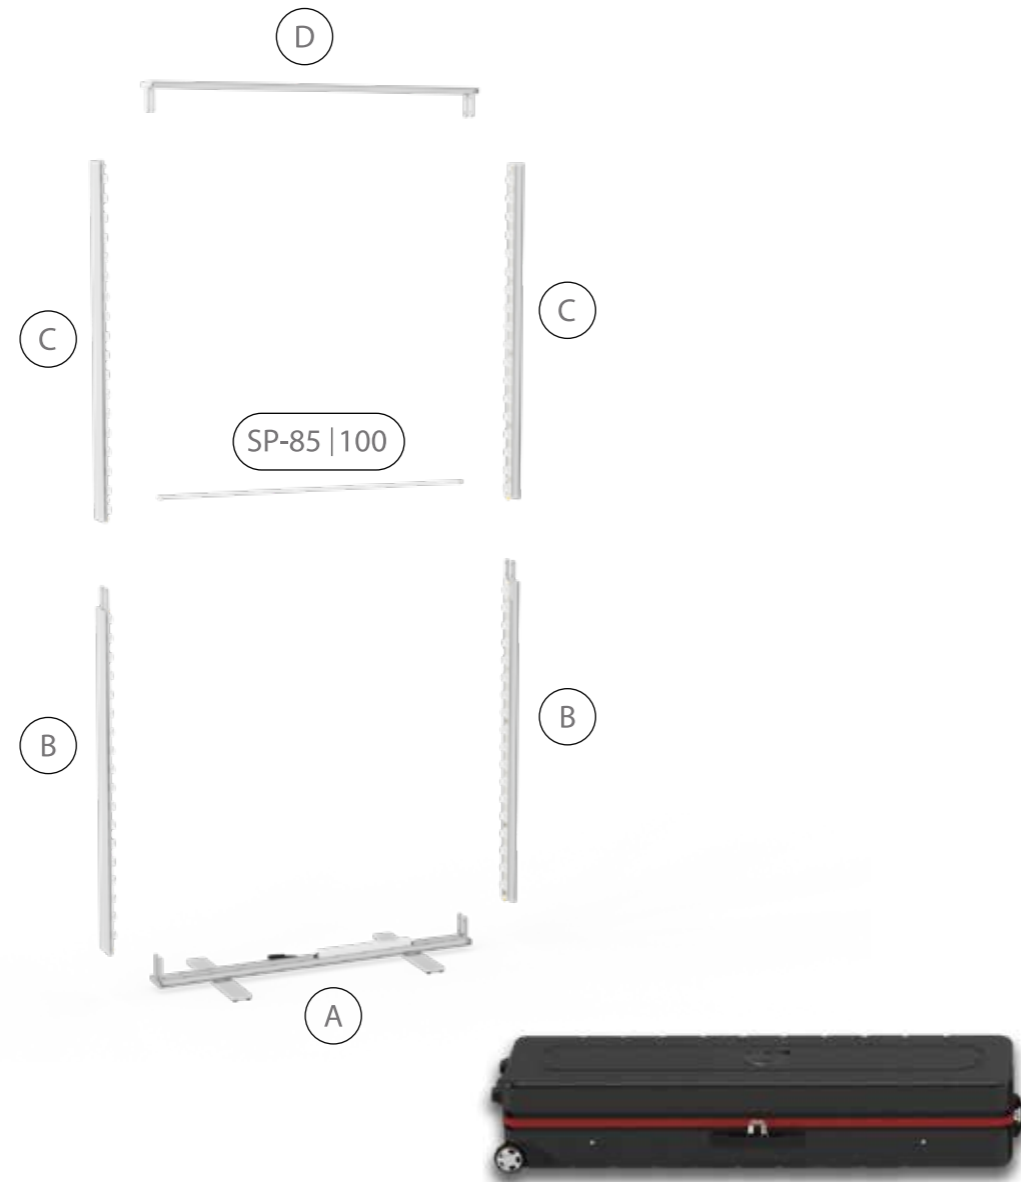

18.

19.

BLUP-br-2xx-2xx

20.

Power supply 1

21.

Power supply 2

22.

23.

AUFBAUANLEITUNG SET UP INSTRUCTION

LEDUP

33.5" x 78.7"
39.4" x 78.7"

85 x 200 cm
100 x 200 cm

2.

3.

AUFBAUANLEITUNG SETUP INSTRUCTION