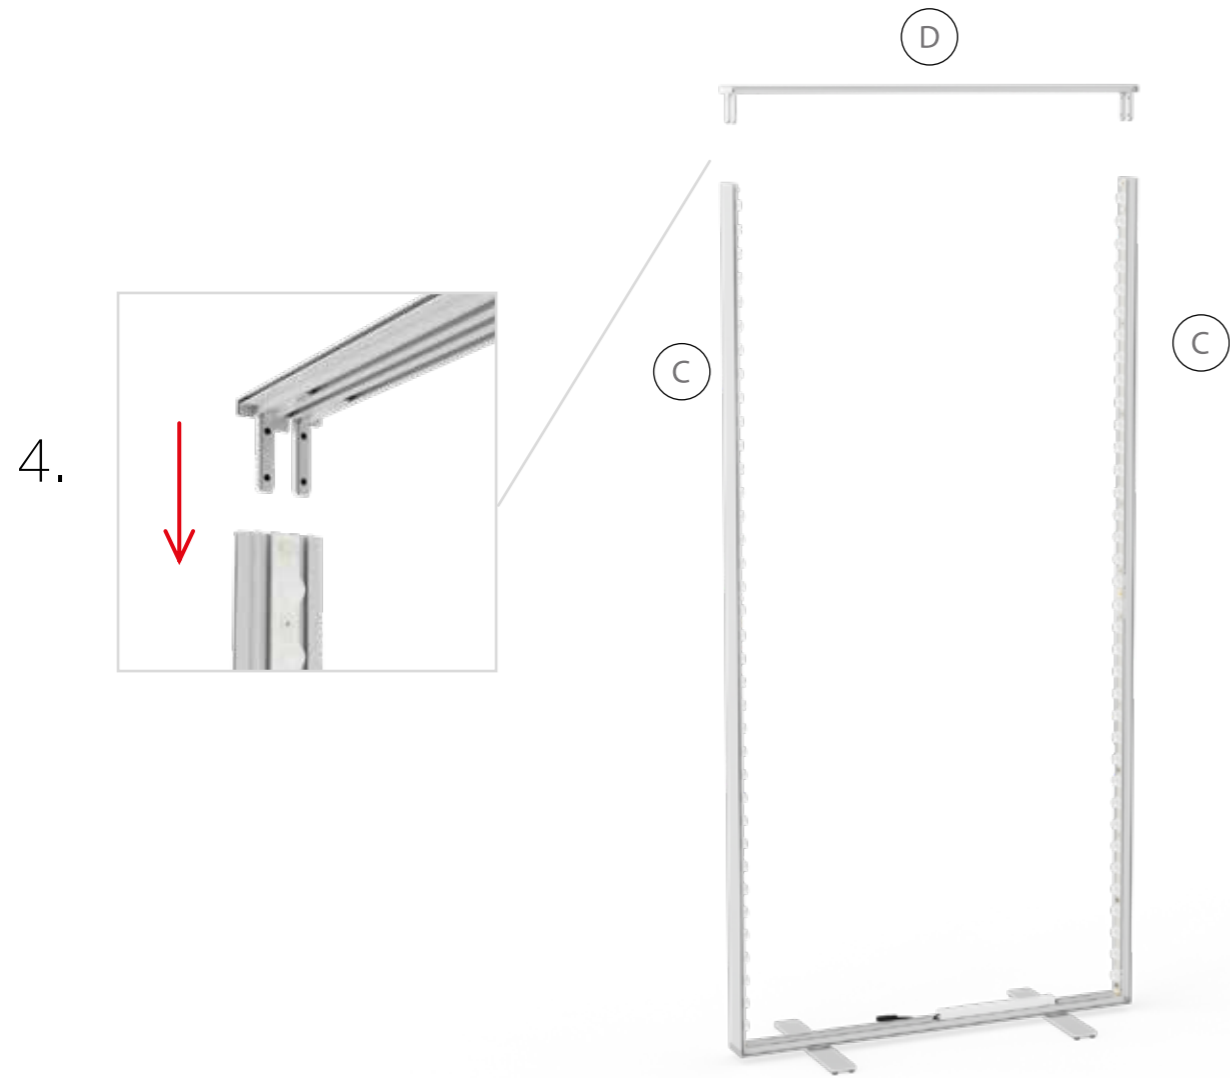

23.

AUFBAUANLEITUNG SET UP INSTRUCTION

LEDUP

33.5" x 78.7"
39.4" x 78.7"

85 x 200 cm
100 x 200 cm

2.

3.

AUFBAUANLEITUNG SETUP INSTRUCTION