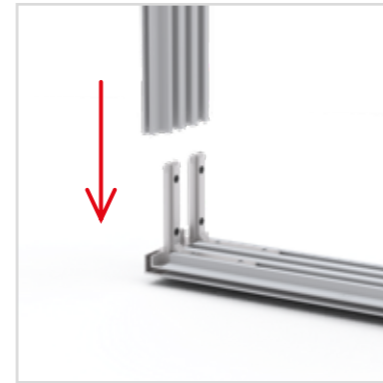

23.

AUFBAUANLEITUNG SET UP INSTRUCTION

LEDUP

33.5" x 78.7"
39.4" x 78.7"

85 x 200 cm
100 x 200 cm

2.

3.

AUFBAUANLEITUNG SETUP INSTRUCTION

COUNTER

3.

5.

4.

6.

7.

8.

9.