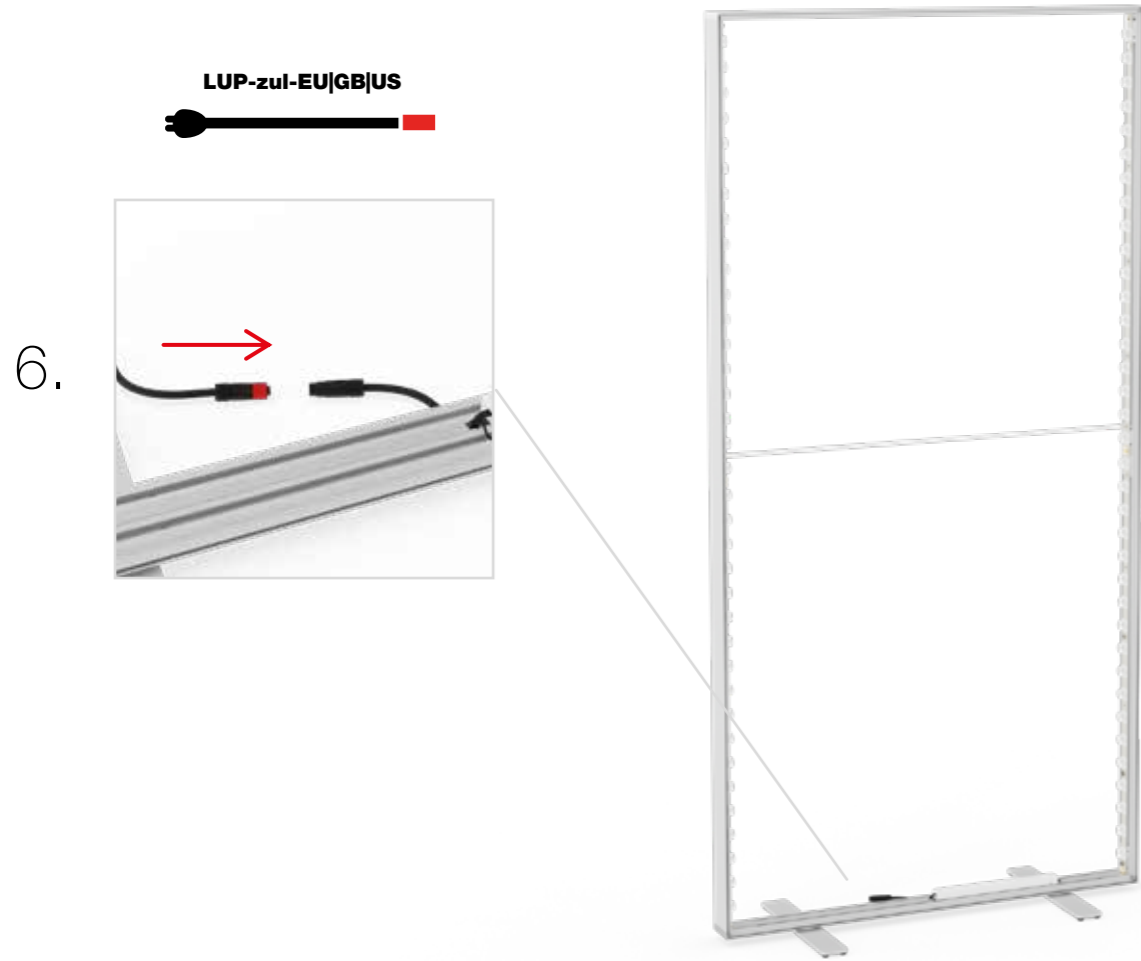

18.

19.

BLUP-br-2xx-2xx

20.

Power supply 1

21.

Power supply 2

22.

23.

AUFBAUANLEITUNG SET UP INSTRUCTION

LEDUP

33.5" x 78.7"
39.4" x 78.7"

85 x 200 cm
100 x 200 cm

2.

3.

AUFBAUANLEITUNG SETUP INSTRUCTION