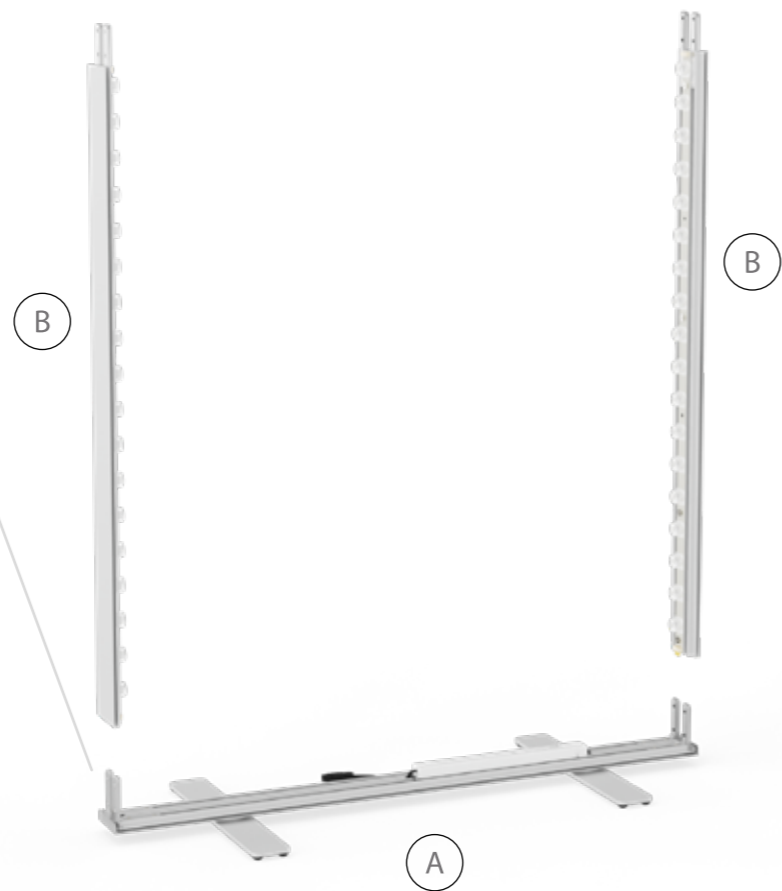

23.

AUFBAUANLEITUNG SET UP INSTRUCTION

LEDUP

33.5" x 78.7"
39.4" x 78.7"

85 x 200 cm
100 x 200 cm

2.

3.

AUFBAUANLEITUNG SETUP INSTRUCTION