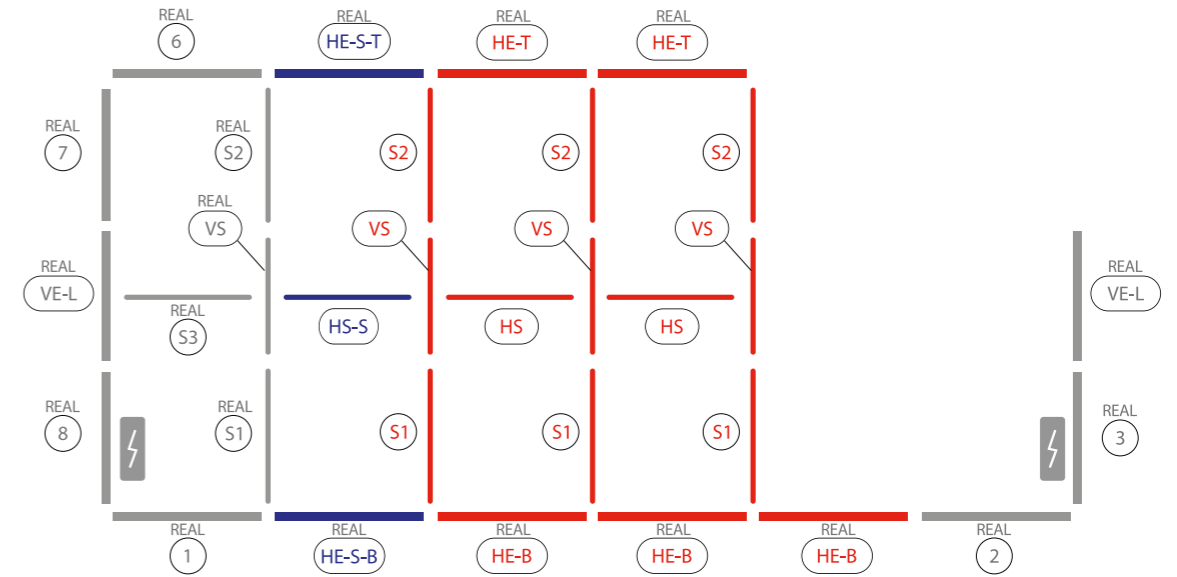

AUFBAUANLEITUNG SET UP INSTRUCTION

BIG LED UP

BASEPLATE PLACEMENT

1.

2.

3.

5.

4.

7.

8.

BIG LED UP

AUFBAUANLEITUNG
SET UP INSTRUCTION

**BIG LED UP
BRIDGE**

BLUP-br-kit

AUFBAUANLEITUNG / SET UP INSTRUCTION

START
2 x BLUP-100-2XX

BLUP-100-2xx

+

BLUP-br-kit

=

BLUP-br-2xx-2xx

BLUP-br-kit

1.

4 1
BEIDE SEITEN/
BOTH SIDES

5.

6.

7.

8.

11.

12.

13.

14.