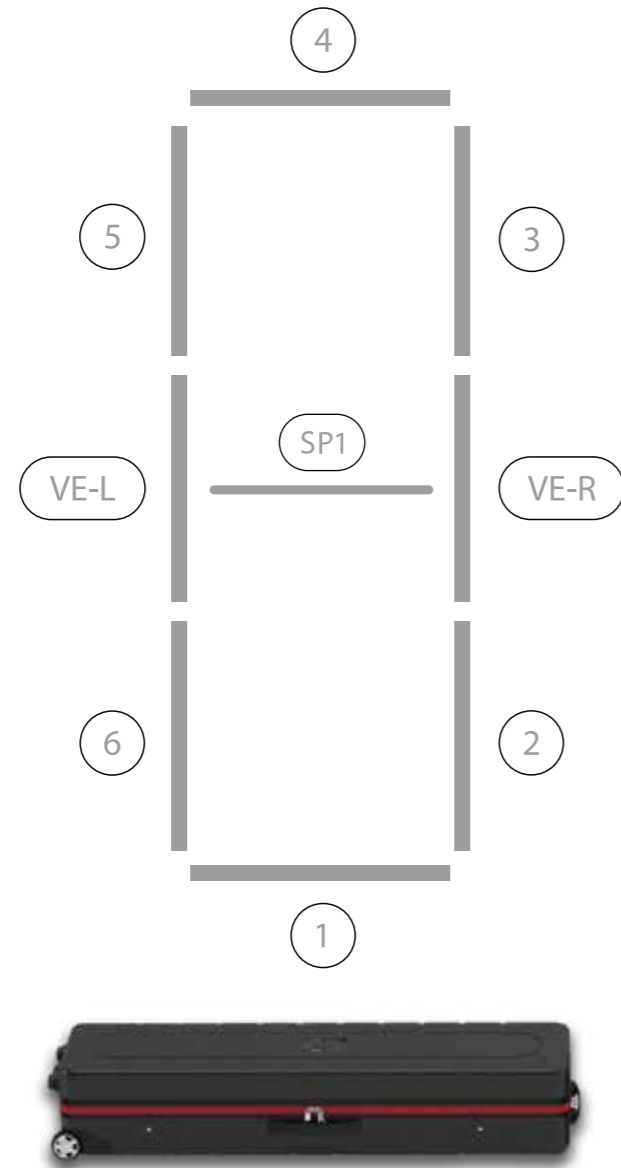

AUFBAUANLEITUNG SET UP INSTRUCTION

BIG LED UP

BASEPLATE PLACEMENT

1.

2.

3.

5.

4.

6.

7.

AUFBAUANLEITUNG SET UP INSTRUCTION

BIG LED UP

3.

4.

5.

6.

7.

8.

BIG LED UP

AUFBAUANLEITUNG
SET UP INSTRUCTION

**BIG LED UP
BRIDGE**

BLUP-br-kit

AUFBAUANLEITUNG / SET UP INSTRUCTION

START
2 x BLUP-100-2XX