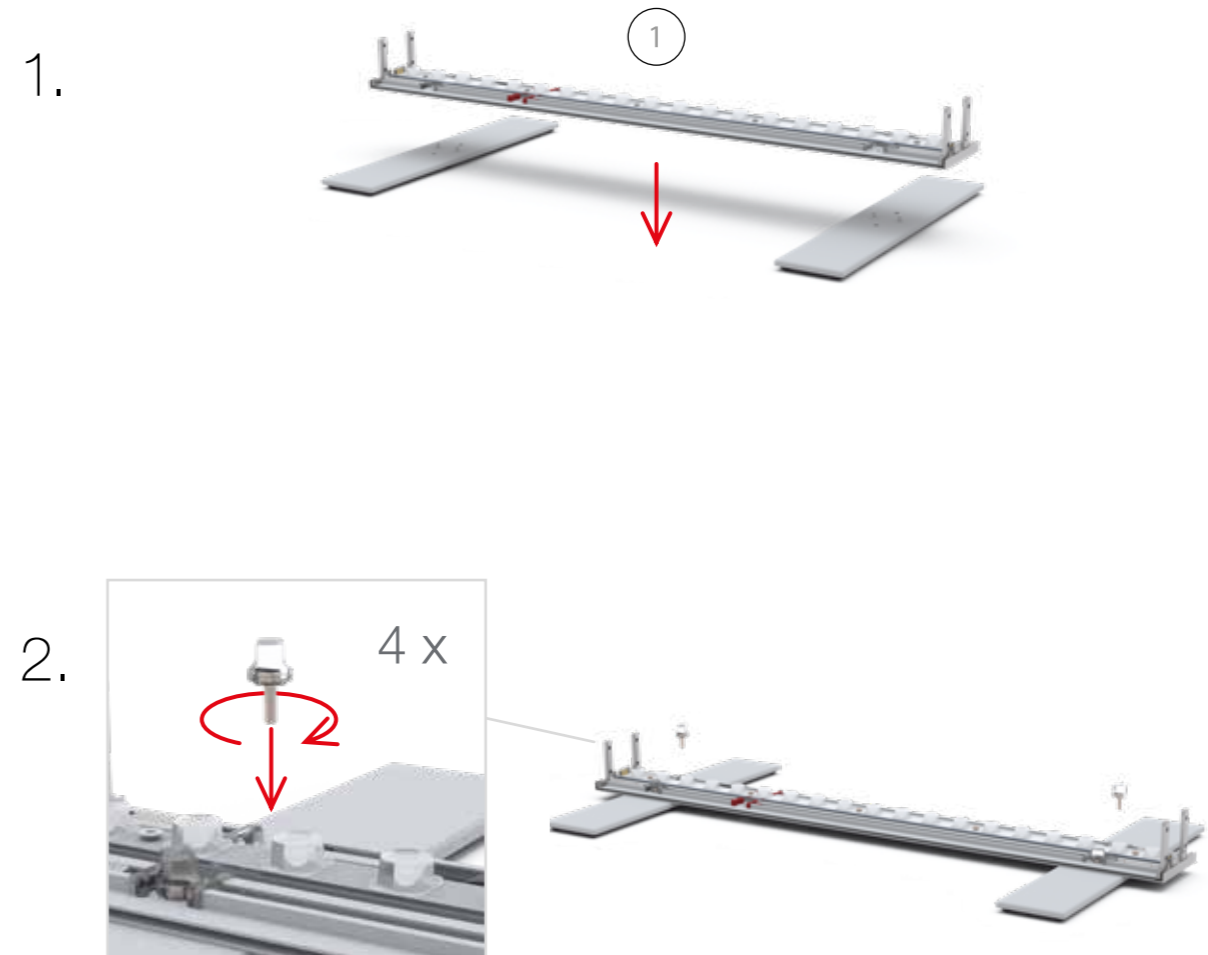

AUFBAUANLEITUNG SET UP INSTRUCTION

BIG LED UP

BASEPLATE PLACEMENT

1.

2.

3.

5.

4.

6.

7.

AUFBAUANLEITUNG SET UP INSTRUCTION

BIG LED UP

3.

4.

5.

6.

7.

8.

BIG LED UP

AUFBAUANLEITUNG
SET UP INSTRUCTION

**BIG LED UP
BRIDGE**

BLUP-br-kit

AUFBAUANLEITUNG / SET UP INSTRUCTION

START
2 x BLUP-100-2XX