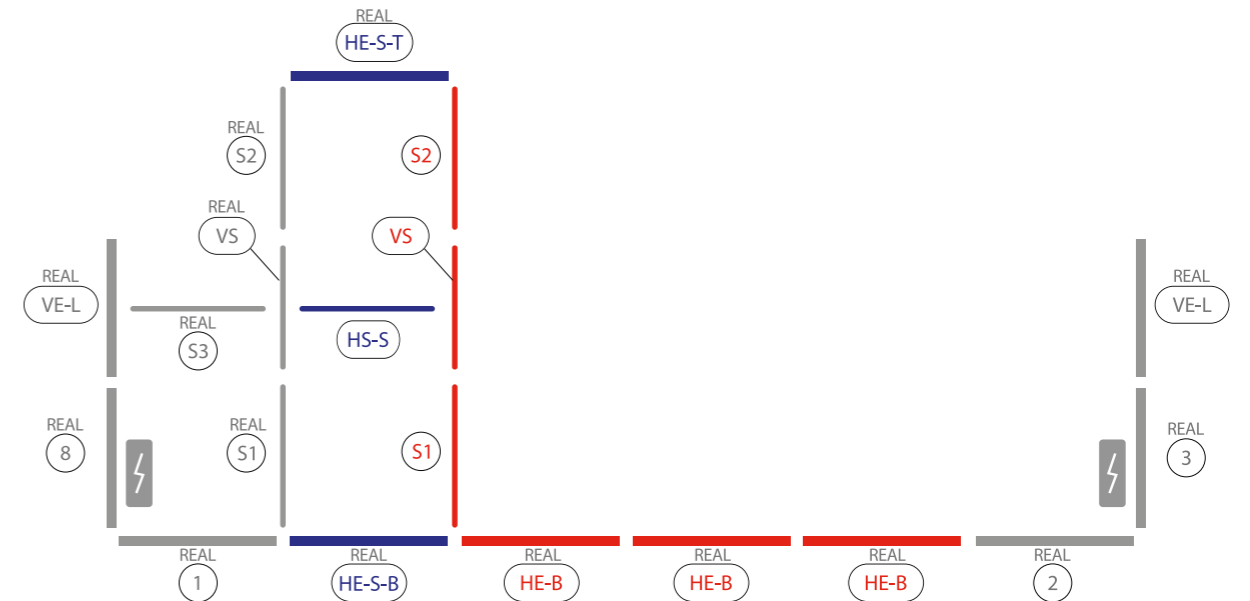

AUFBAUANLEITUNG SET UP INSTRUCTION

BIG LED UP

BASEPLATE PLACEMENT

1.

2.

3.

5.

4.

7.

8.

BIG LED UP

AUFBAUANLEITUNG
SET UP INSTRUCTION

**BIG LED UP
BRIDGE**

BLUP-br-kit

AUFBAUANLEITUNG / SET UP INSTRUCTION

START
2 x BLUP-100-2XX

BLUP-100-2xx

+

BLUP-br-kit

=

BLUP-br-2xx-2xx

BLUP-br-kit

1.

4 1
BEIDE SEITEN/
BOTH SIDES