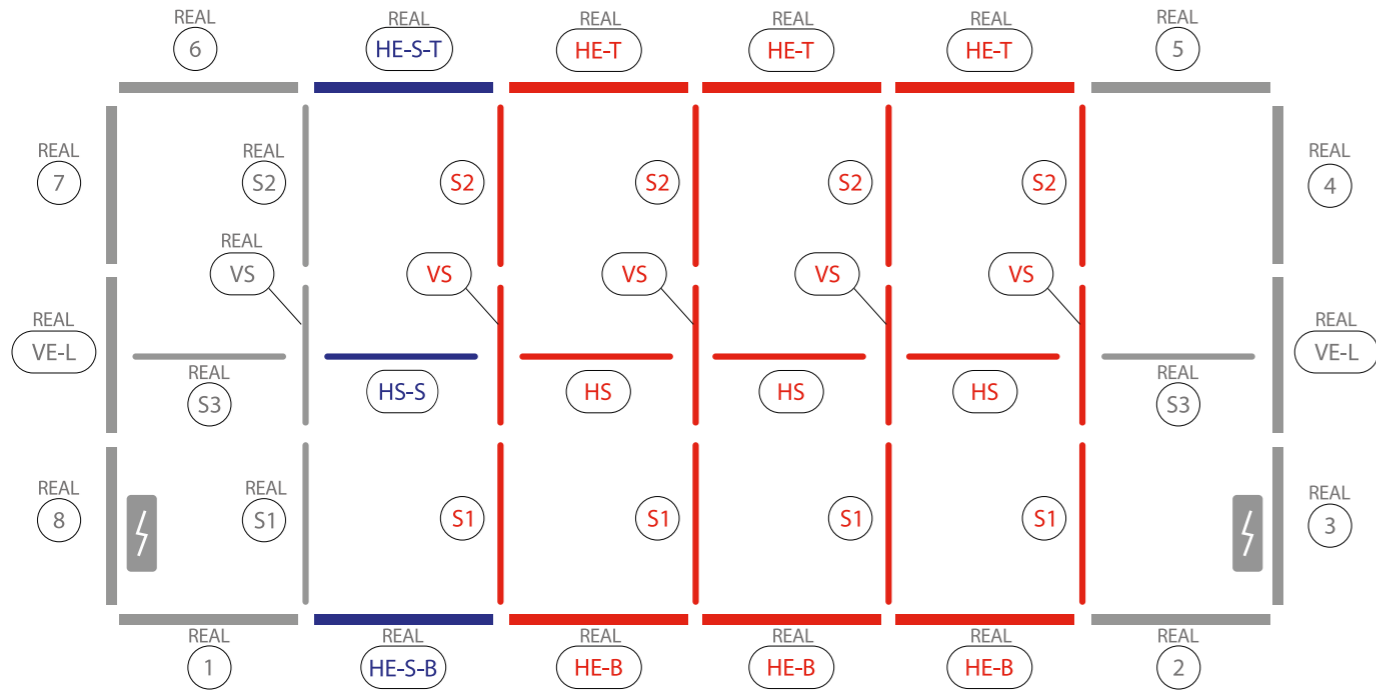

AUFBAUANLEITUNG SET UP INSTRUCTION

BIG LED UP

BASEPLATE PLACEMENT

1.

2.

3.

5.

4.

BLUP-100-2xx

+

BLUP-br-kit

=

BLUP-br-2xx-2xx

BLUP-br-kit

1.

4 1
BEIDE SEITEN/
BOTH SIDES

5.

6.

7.

8.

11.

12.

13.

14.

8.

9.

10.

11.

12.

13.