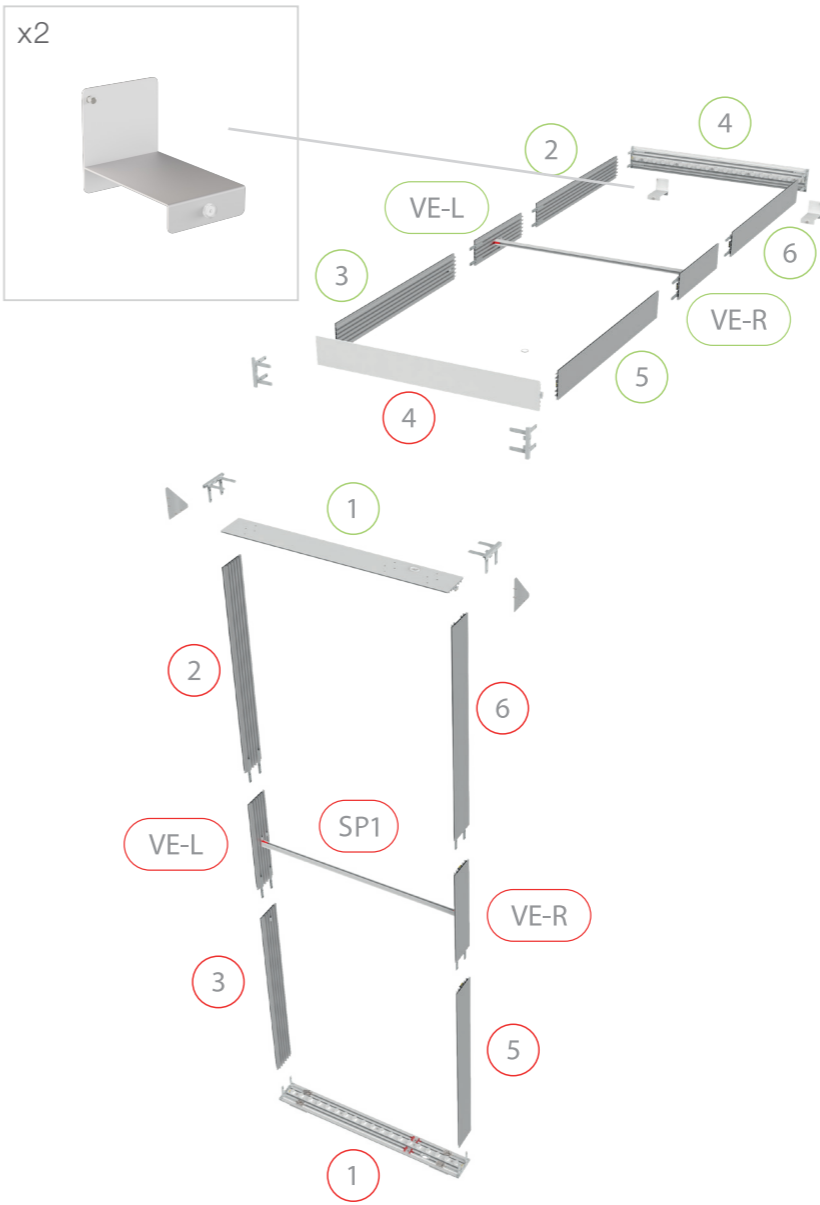

7.

8.

BIG LED UP

AUFBAUANLEITUNG
SET UP INSTRUCTION

**BIG LED UP
BRIDGE**

BLUP-br-kit

AUFBAUANLEITUNG / SET UP INSTRUCTION

START
2 x BLUP-100-2XX

+

BLUP-br-kit

=

BLUP-100-2xx

BLUP-100-2xx

BLUP-br-kit

BLUP-br-kit

BLUP-100-2xx

BLUP-100-2xx

+

BLUP-br-kit

=

BLUP-br-2xx-2xx

BLUP-br-kit

1.

4 1
BEIDE SEITEN/
BOTH SIDES

2.

VE-L VE-R

3.

2 6

BLUP-br-2xx-2xx

OPTIONAL

x2 BLUP-base-m

4.