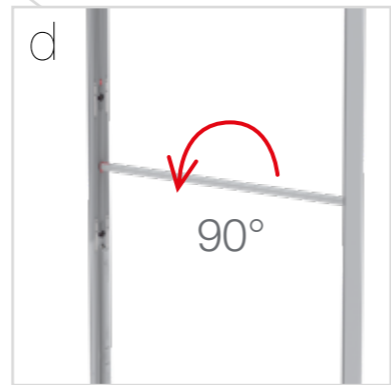

6.

7.

8.

AUFBAUANLEITUNG
SET UP INSTRUCTION

**BIG LED UP
BRIDGE**

BLUP-br-kit

AUFBAUANLEITUNG / SET UP INSTRUCTION

START
2 x BLUP-100-2XX