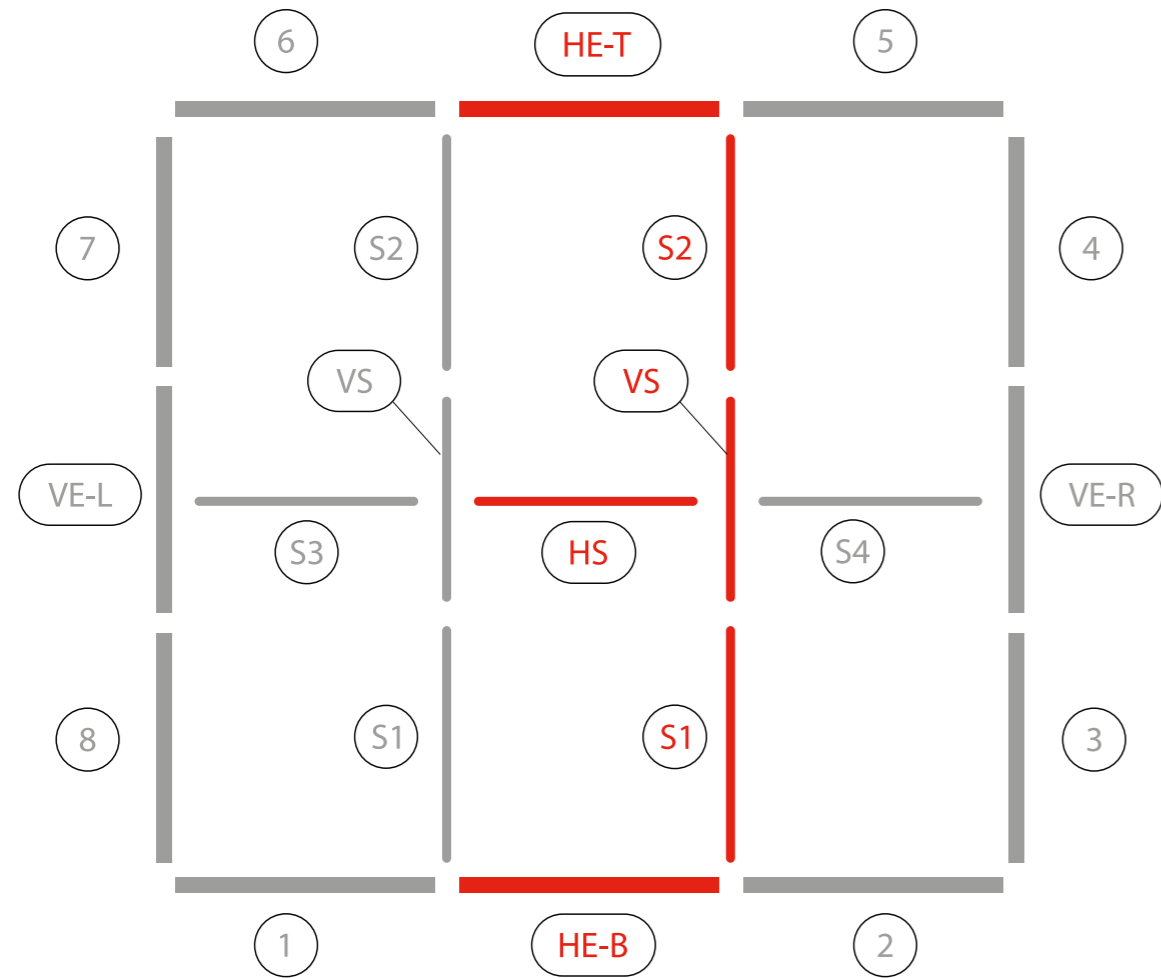

AUFBAUANLEITUNG SET UP INSTRUCTION

BIG LED UP

3.

5.

4.

6.

7.

9.

8.

10.

14.

15.

16.

17.

21.

22.

COUNTER

3.

5.

4.

6.

7.

8.

9.