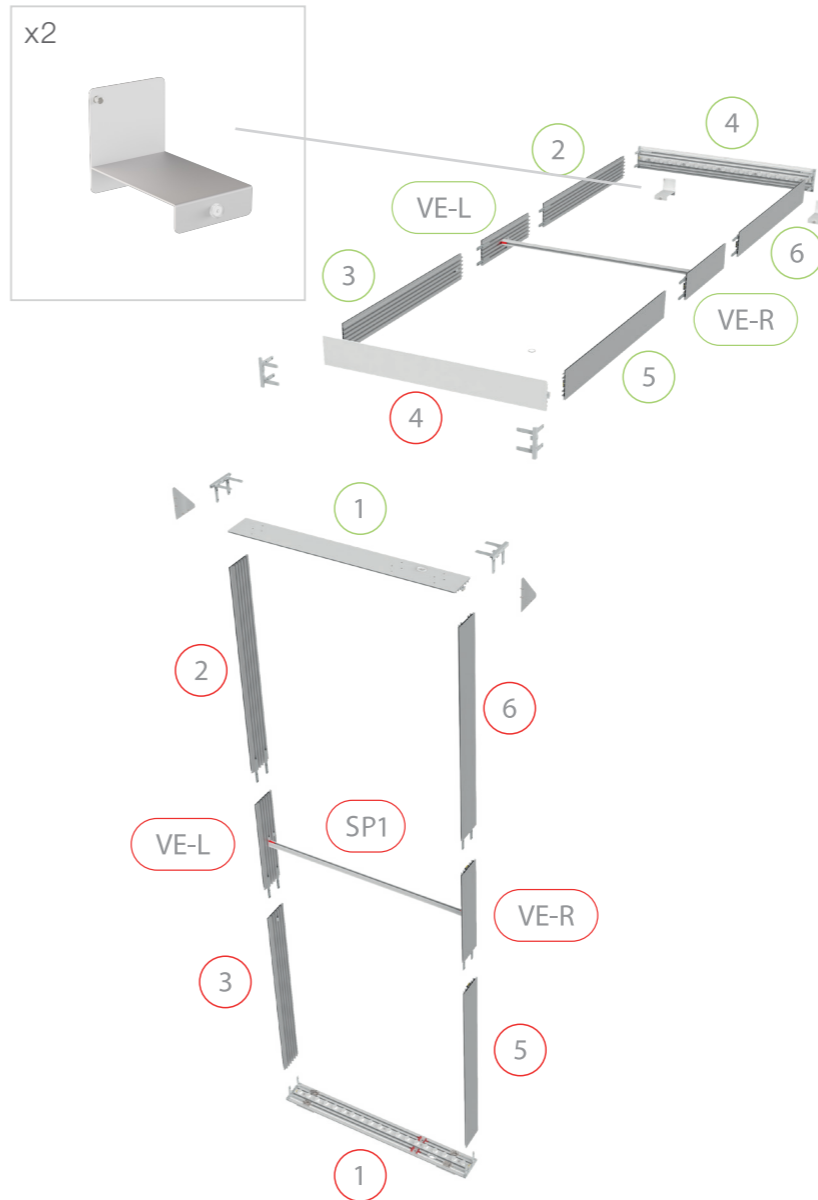

6.

7.

8.

AUFBAUANLEITUNG
SET UP INSTRUCTION

**BIG LED UP
BRIDGE**

BLUP-br-kit

AUFBAUANLEITUNG / SET UP INSTRUCTION

START
2 x BLUP-100-2XX

+

BLUP-br-kit

=

BLUP-100-2xx

BLUP-100-2xx

BLUP-br-kit

BLUP-br-kit

BLUP-100-2xx

BLUP-100-2xx

+

BLUP-br-kit

=

BLUP-br-2xx-2xx

BLUP-br-kit

1.

4 1
BEIDE SEITEN/
BOTH SIDES

2.

VE-L VE-R

3.

2 6

BLUP-br-2xx-2xx

OPTIONAL

x2 BLUP-base-m

4.