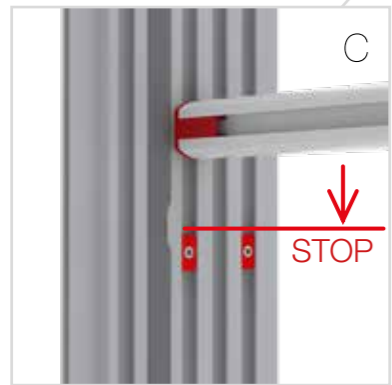

6.

7.

8.

AUFBAUANLEITUNG
SET UP INSTRUCTION

**BIG LED UP
BRIDGE**

BLUP-br-kit

AUFBAUANLEITUNG / SET UP INSTRUCTION

START
2 x BLUP-100-2XX