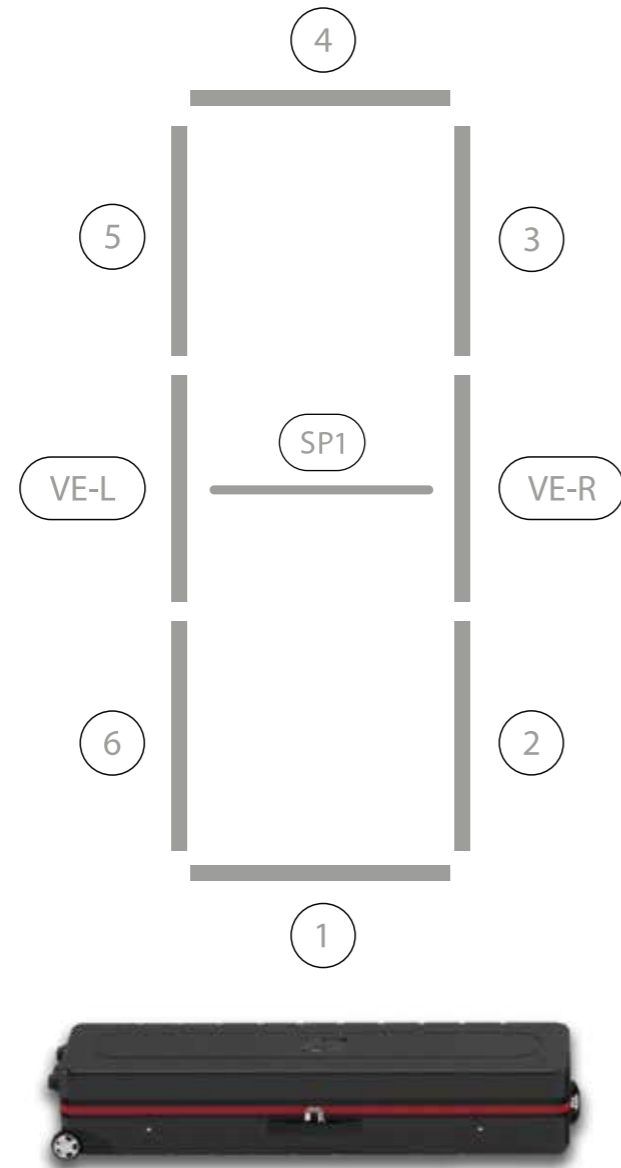

23.

AUFBAUANLEITUNG SET UP INSTRUCTION

BIG LED UP

1.

2.

3.

4.

5.

6.

7.

8.

AUFBAUANLEITUNG
SET UP INSTRUCTION

**BIG LED UP
BRIDGE**

BLUP-br-kit

AUFBAUANLEITUNG / SET UP INSTRUCTION

START
2 x BLUP-100-2XX