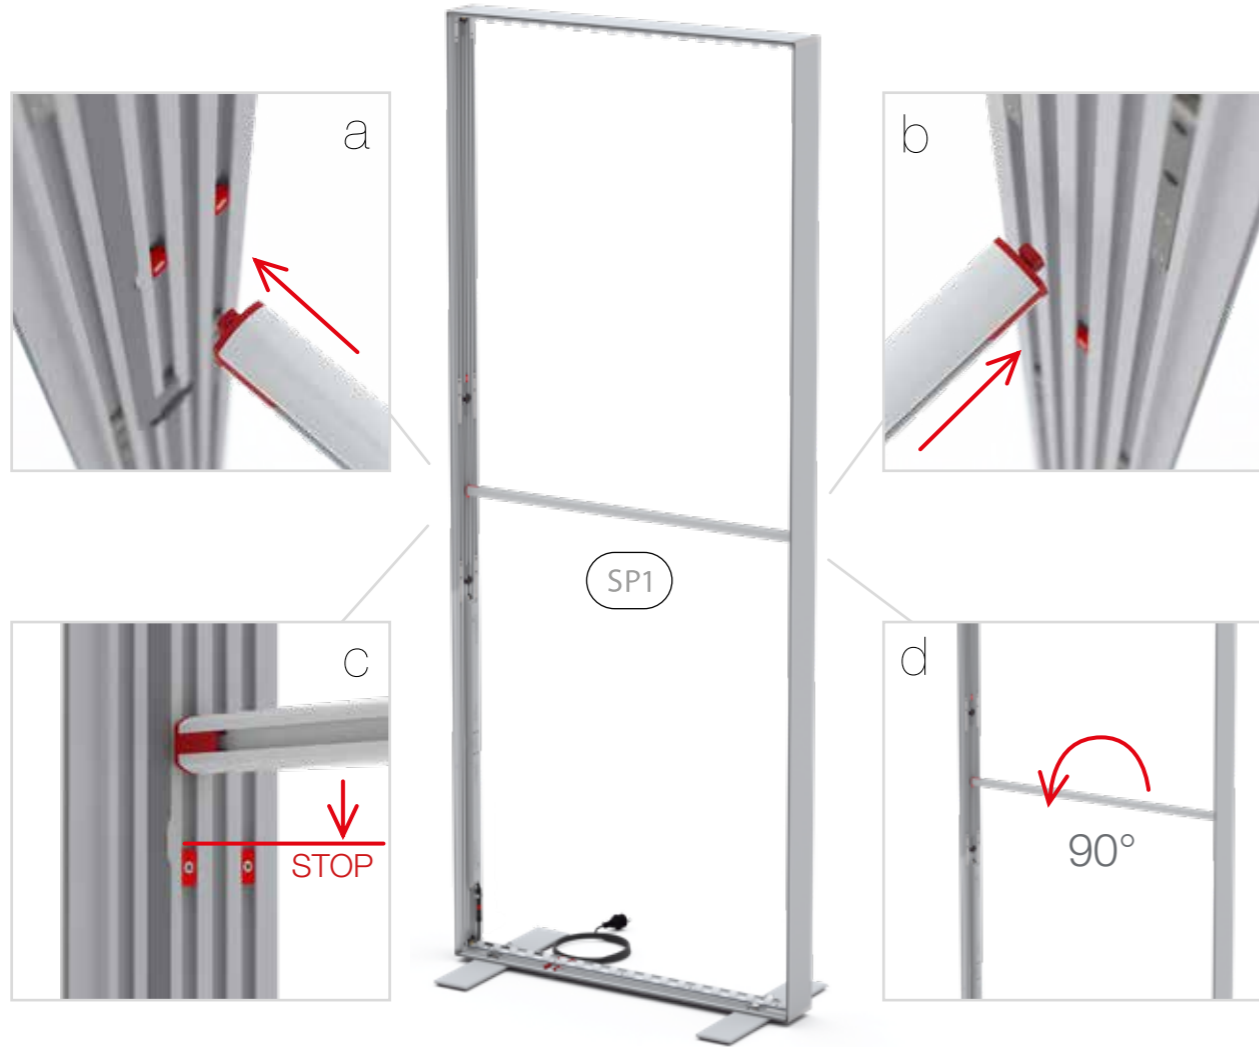

6.

7.

8.

AUFBAUANLEITUNG
SET UP INSTRUCTION

**BIG LED UP
BRIDGE**

BLUP-br-kit

AUFBAUANLEITUNG / SET UP INSTRUCTION

START
2 x BLUP-100-2XX