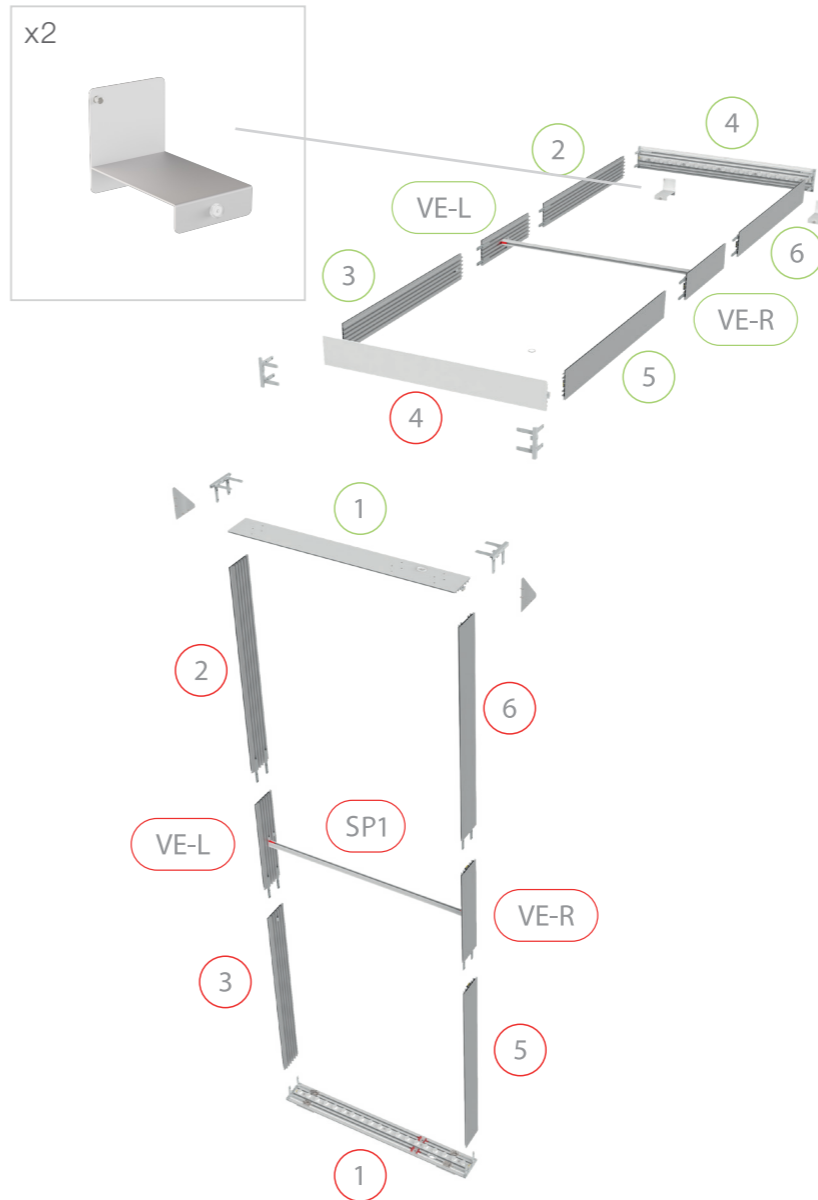

6.

7.

8.

AUFBAUANLEITUNG
SET UP INSTRUCTION

**BIG LED UP
BRIDGE**

BLUP-br-kit

AUFBAUANLEITUNG / SET UP INSTRUCTION

START
2 x BLUP-100-2XX

+

BLUP-br-kit

=

BLUP-100-2xx

BLUP-100-2xx

BLUP-br-kit

BLUP-br-kit

BLUP-100-2xx

BLUP-100-2xx

+

BLUP-br-kit

=

BLUP-br-2xx-2xx

BLUP-br-kit

1.

4 1
BEIDE SEITEN/
BOTH SIDES