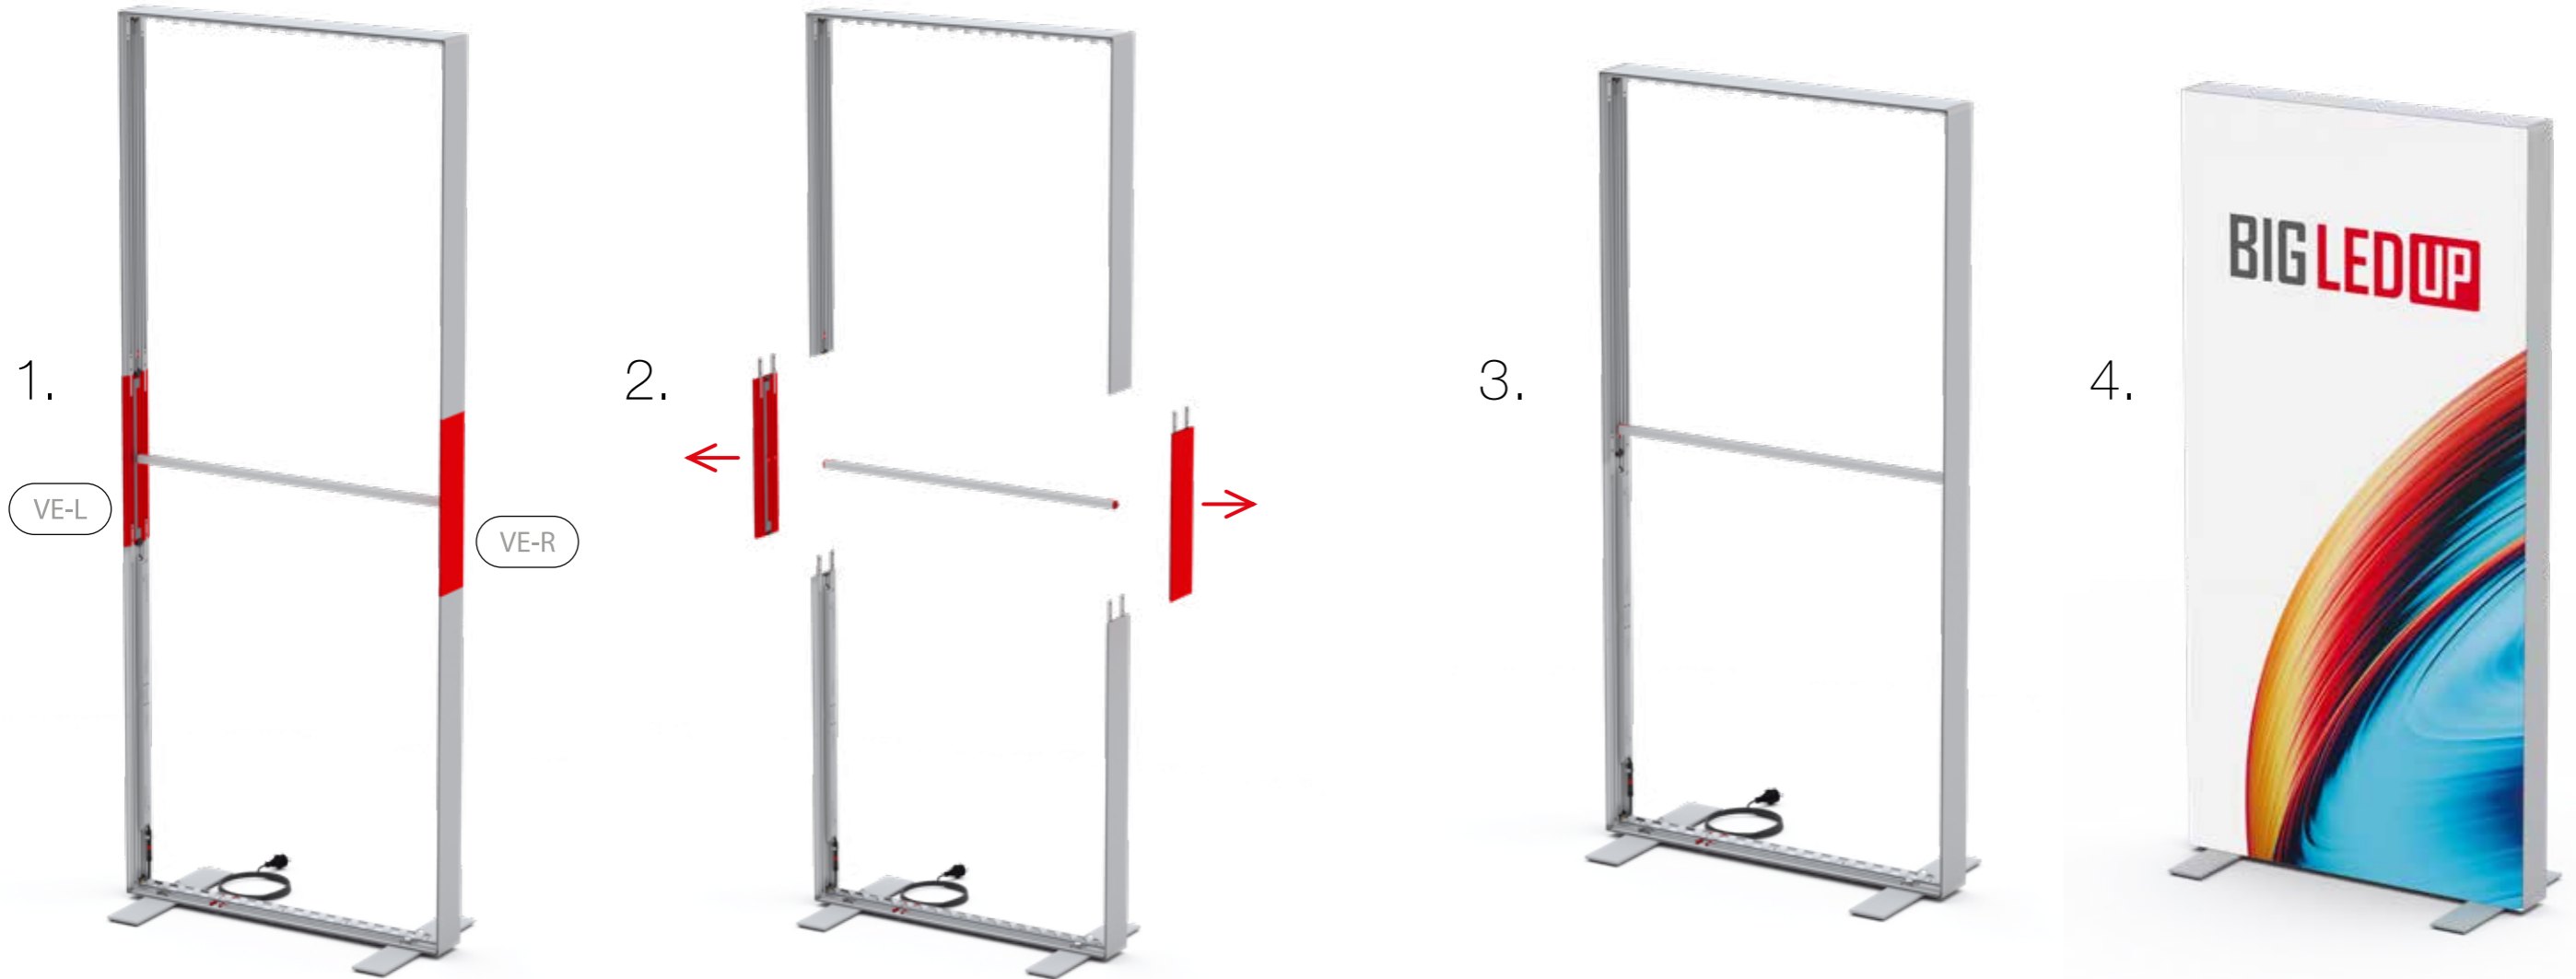

6.

7.

8.

AUFBAUANLEITUNG
SET UP INSTRUCTION

**BIG LED UP
BRIDGE**

BLUP-br-kit

AUFBAUANLEITUNG / SET UP INSTRUCTION

START
2 x BLUP-100-2XX