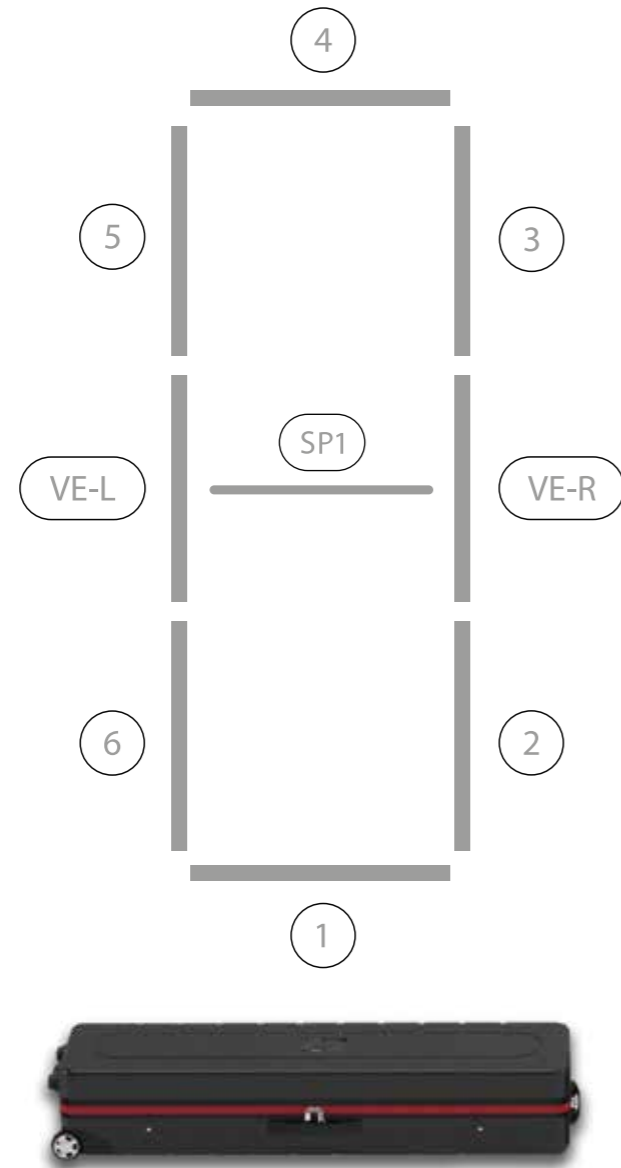

17.

21.

22.

23.

# AUFBAUANLEITUNG SET UP INSTRUCTION

**BIG LED UP**

3.

4.

5.

6.

7.

8.

AUFBAUANLEITUNG  
SET UP INSTRUCTION

**BIG LED UP  
BRIDGE**

BLUP-br-kit

AUFBAUANLEITUNG / SET UP INSTRUCTION

START  
2 x BLUP-100-2XX

+

BLUP-br-kit

=