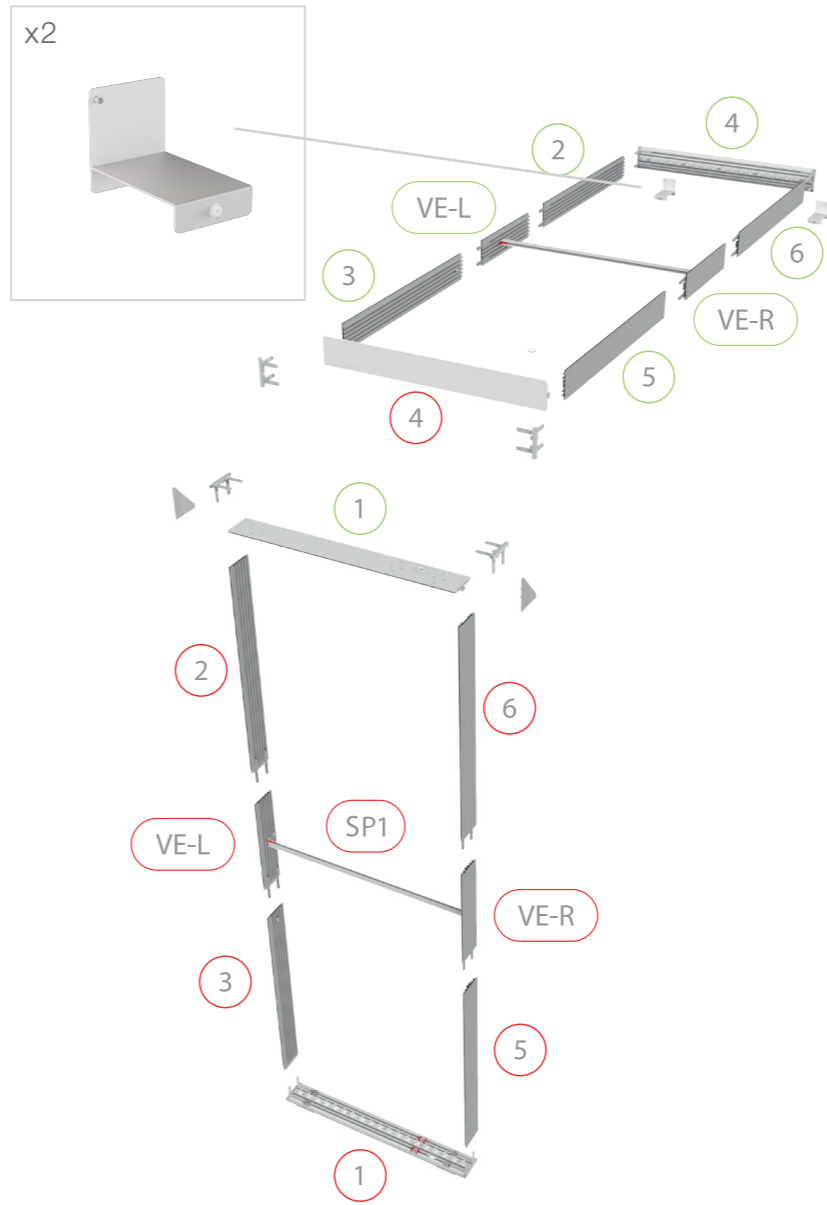

AUFBAUANLEITUNG  
SET UP INSTRUCTION

**BIG LED UP  
BRIDGE**

BLUP-br-kit

AUFBAUANLEITUNG / SET UP INSTRUCTION

START  
2 x BLUP-100-2XX

+

BLUP-br-kit

=

# BLUP-br-kit

BLUP-br-kit

x4 x2 x2 x2

x8 x10 **1**

BLUP-100-2xx

BLUP-100-2xx

+

BLUP-br-kit