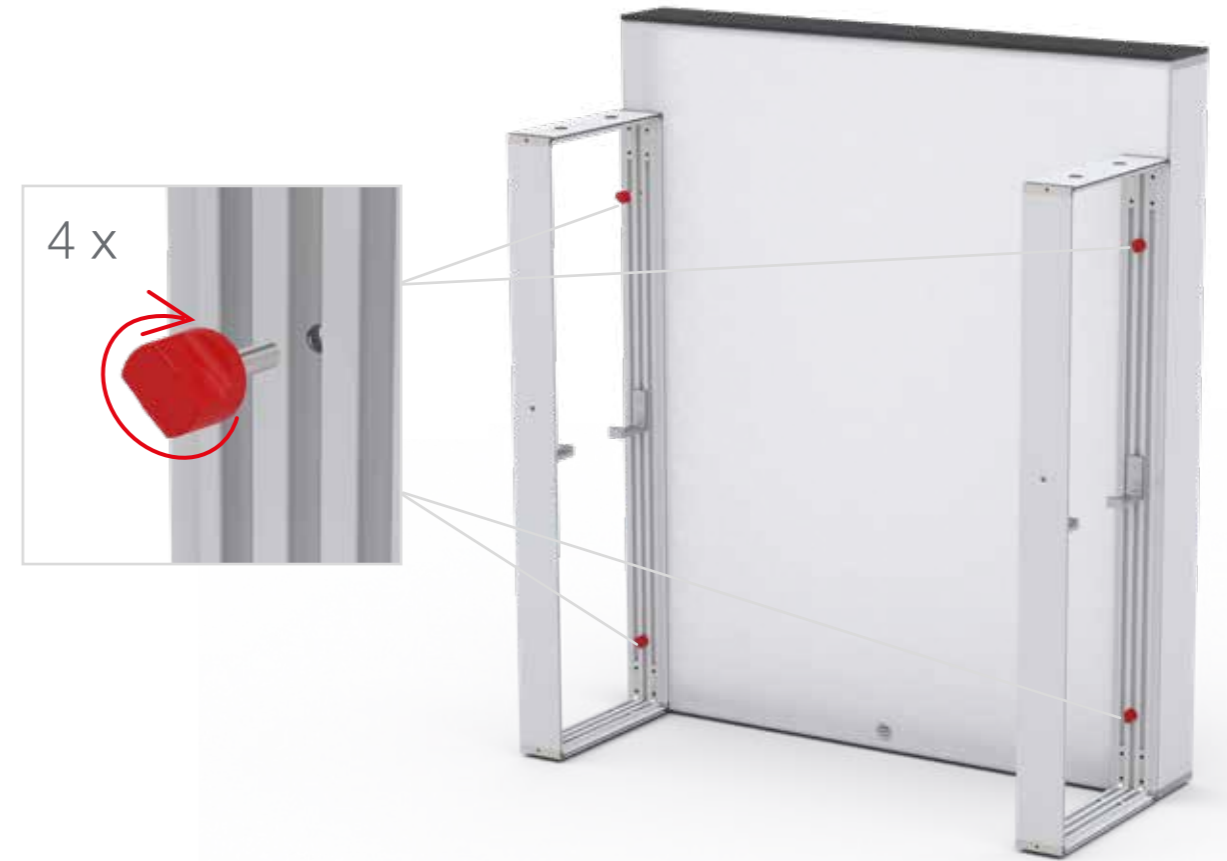

ECK KLEMME/ CORNER CLAMP

ZUBEHÖR
ACCESSORIES

BIG LED UP

BLUP-conn-T

1.

T-FORM KLEMME/ T-SHAPE CLAMP

AUFBAUANLEITUNG SETUP INSTRUCTION

COUNTER

3.

5.

4.

6.

7.

8.

9.

TÜRE / DOOR
S. 50 / P. 50