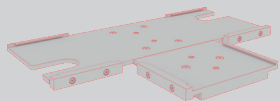

ECK KLEMME/ CORNER CLAMP

ZUBEHÖR
ACCESSORIES

BIG LED UP

BLUP-conn-T

1.

T-FORM KLEMME/ T-SHAPE CLAMP

AUFBAUANLEITUNG SETUP INSTRUCTION

COUNTER