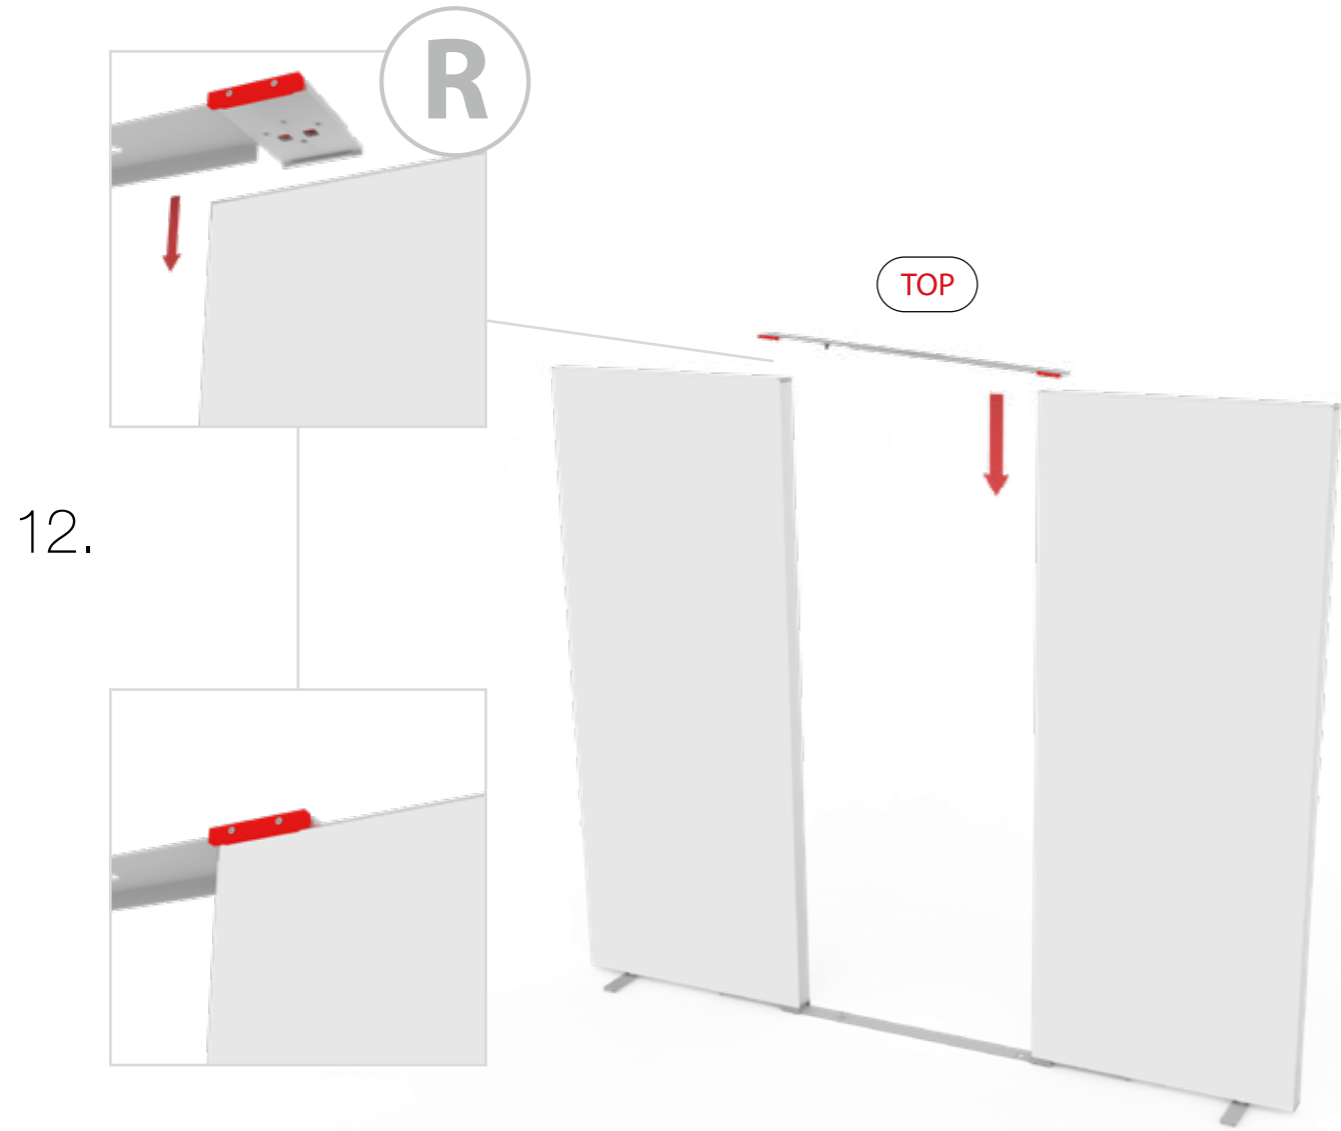

Gerade Version/straight version 4
Aufbauanleitung/set up instruction

Eck- & Kojenversion/corner & storage version.....30
Aufbauanleitung/set up instruction

BIG LED UP DOOR

1.

TÜR/DOOR

TÜR/DOOR

TÜR/DOOR

6.

7.

GERADE VERSION/STRAIGHT VERSION

GERADE VERSION/STRAIGHT VERSION

GERADE VERSION/STRAIGHT VERSION

GERADE VERSION/STRAIGHT VERSION

8.

9.

GERADE VERSION/STRAIGHT VERSION

GERADE VERSION/STRAIGHT VERSION

GERADE VERSION/STRAIGHT VERSION

GERADE VERSION/STRAIGHT VERSION

GERADE VERSION/STRAIGHT VERSION

GERADE VERSION/STRAIGHT VERSION

2 SEK. DRÜCKEN
PRESS FOR 2 SEC.

ECK- & KOJENVERSION/CORNER & STORAGE VERSION