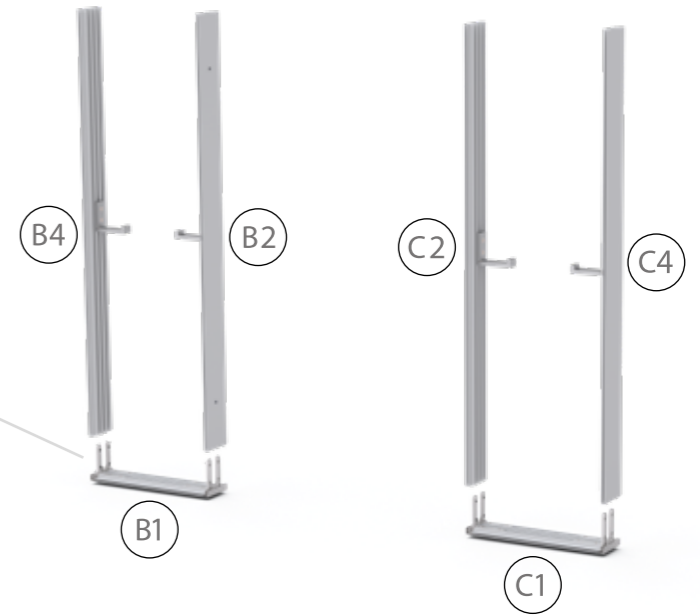

ECK KLEMME/ CORNER CLAMP

ZUBEHÖR
ACCESSORIES

BIG LED UP

BLUP-conn-T

1.

T-FORM KLEMME/ T-SHAPE CLAMP

AUFBAUANLEITUNG SETUP INSTRUCTION

COUNTER

3.

5.

4.

6.

7.

8.

9.

TÜRE / DOOR
S. 50 / P. 50