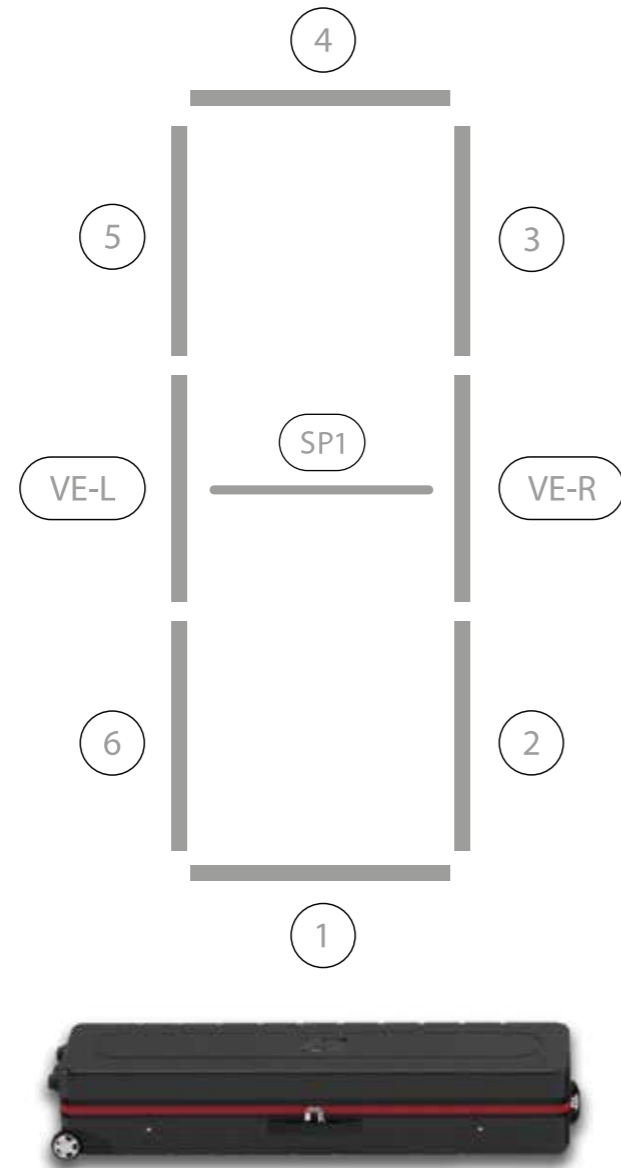

11.

12.

15.

16.

17.

18.

19.

BIG LED UP

AUFBAUANLEITUNG SET UP INSTRUCTION

BIG LED UP

1.

2.

3.

4.

5.

6.

Gerade Version/straight version 4
Aufbauanleitung/set up instruction

Eck- & Kojenversion/corner & storage version.....30
Aufbauanleitung/set up instruction

BIG LED UP DOOR

1.

TÜR/DOOR

TÜR/DOOR

TÜR/DOOR

6.