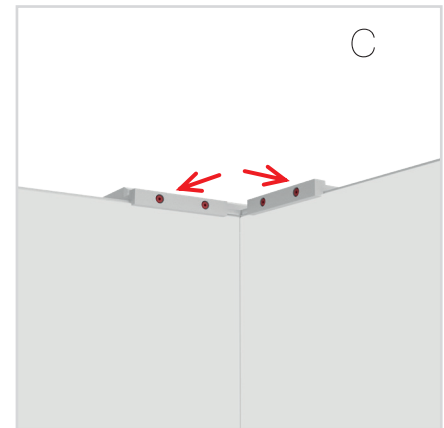

corner-L

corner-R

storage room

ECK- & KOJENVERSION/CORNER & STORAGE VERSION

ZUBEHÖR
ACCESSORIES

BIG LED UP

BLUP-conn-90

1.

ECK KLEMME/ CORNER CLAMP

ZUBEHÖR
ACCESSORIES

BIG LED UP

BLUP-conn-T

1.

T-FORM KLEMME/ T-SHAPE CLAMP

AUFBAUANLEITUNG SETUP INSTRUCTION

COUNTER