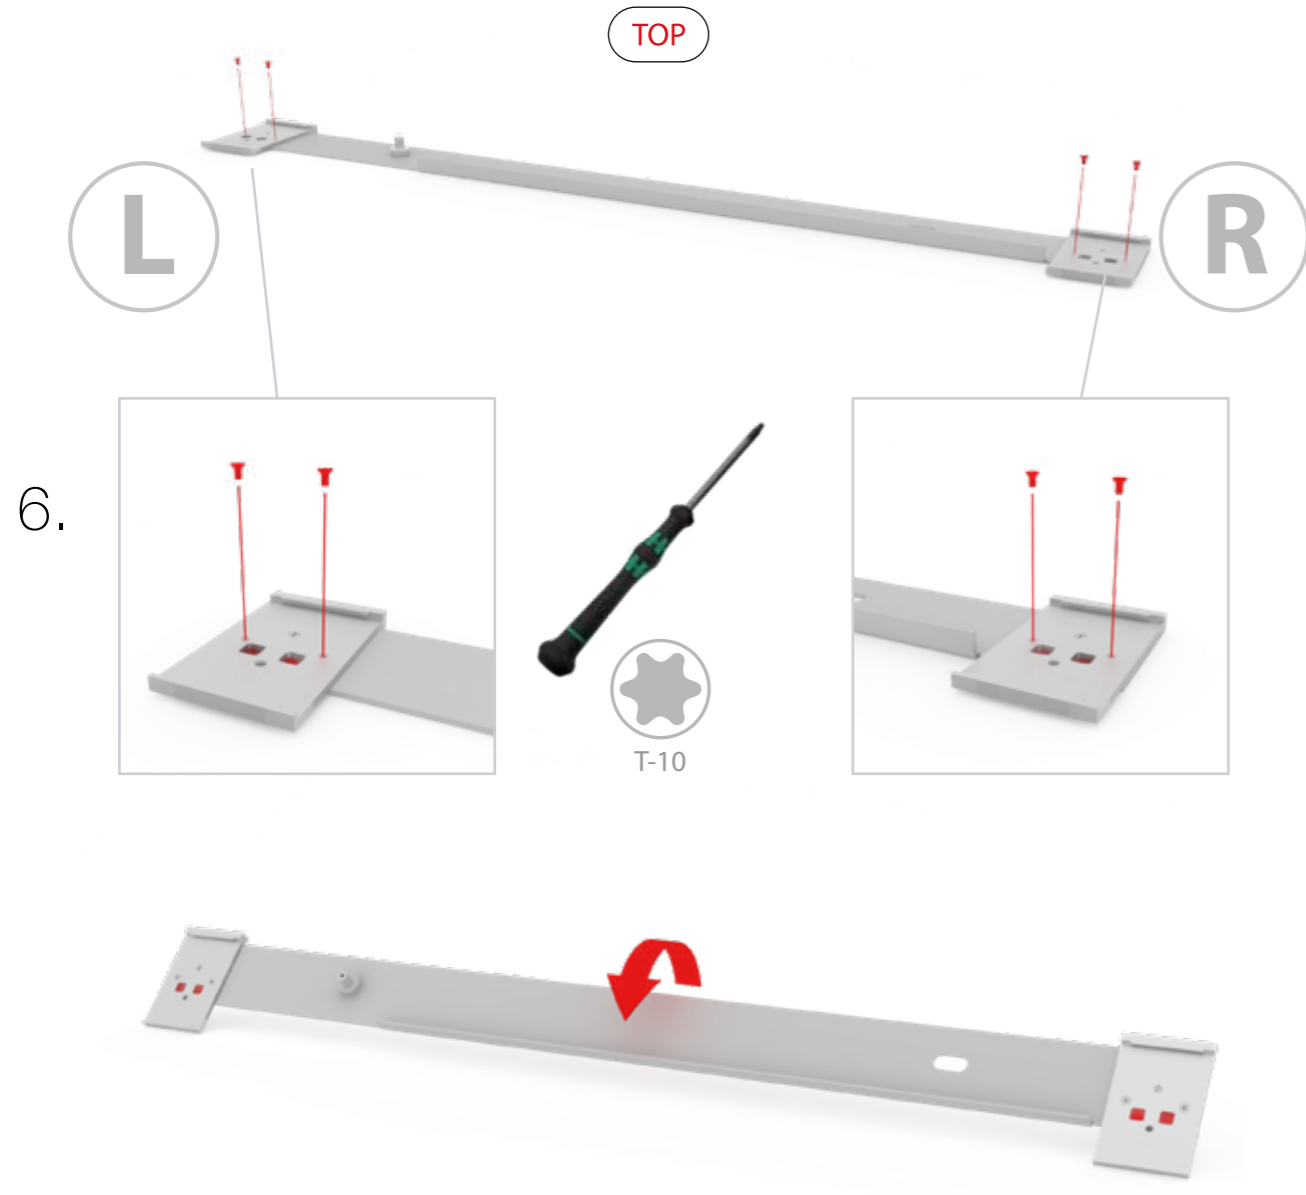

Gerade Version/straight version 4
Aufbauanleitung/set up instruction

Eck- & Kojenversion/corner & storage version.....30
Aufbauanleitung/set up instruction

BIG LED UP DOOR

1.

TÜR/DOOR

TÜR/DOOR

TÜR/DOOR

6.

7.

GERADE VERSION/STRAIGHT VERSION

GERADE VERSION/STRAIGHT VERSION

GERADE VERSION/STRAIGHT VERSION

GERADE VERSION/STRAIGHT VERSION

8.

9.

GERADE VERSION/STRAIGHT VERSION

GERADE VERSION/STRAIGHT VERSION

GERADE VERSION/STRAIGHT VERSION

GERADE VERSION/STRAIGHT VERSION

GERADE VERSION/STRAIGHT VERSION

GERADE VERSION/STRAIGHT VERSION

2 SEK. DRÜCKEN
PRESS FOR 2 SEC.

ECK- & KOJENVERSION/CORNER & STORAGE VERSION

ECK KLEMME/ CORNER CLAMP

ZUBEHÖR
ACCESSORIES

BIG LED UP

BLUP-conn-T

1.

T-FORM KLEMME/ T-SHAPE CLAMP

AUFBAUANLEITUNG SETUP INSTRUCTION

COUNTER