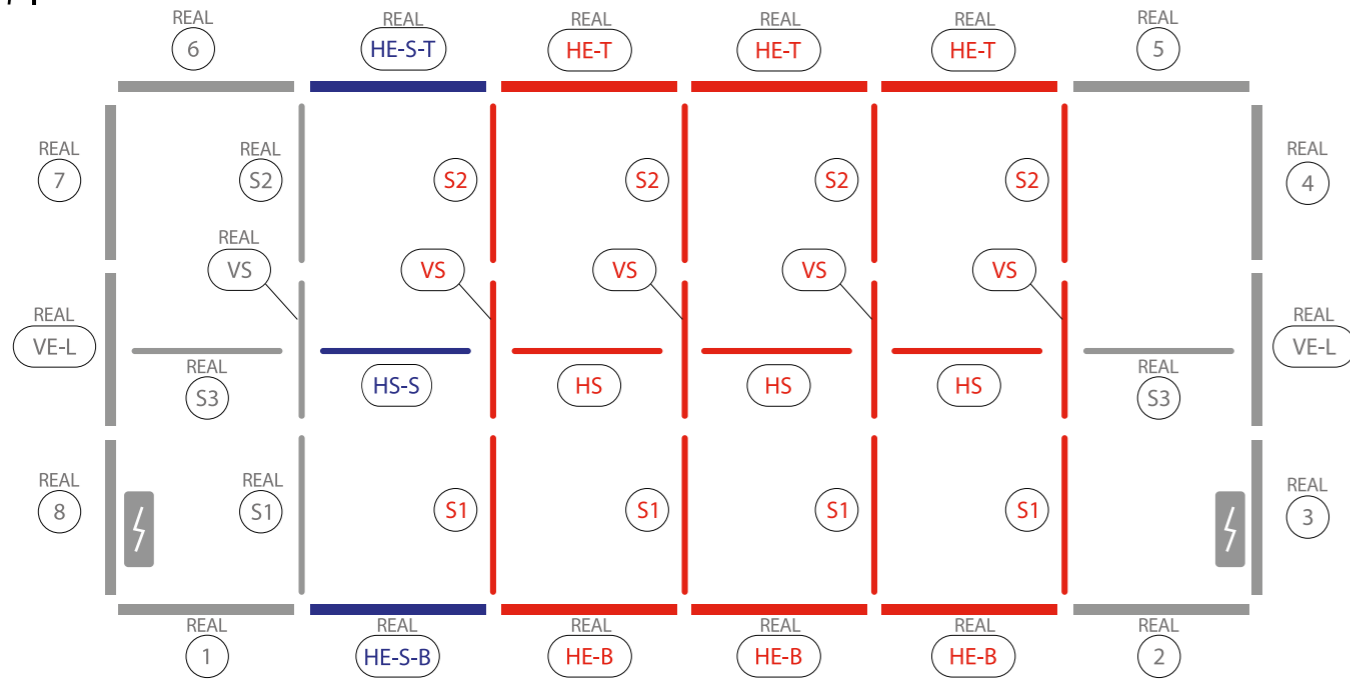

AUFBAUANLEITUNG SET UP INSTRUCTION

BIG LED UP

BASEPLATE PLACEMENT

7.

AUFBAUANLEITUNG SET UP INSTRUCTION

BIG LED UP

1.

2.

3.

5.

4.

6.

7.

8.

9.

10.

GERADE VERSION/STRAIGHT VERSION

GERADE VERSION/STRAIGHT VERSION

GERADE VERSION/STRAIGHT VERSION

GERADE VERSION/STRAIGHT VERSION

GERADE VERSION/STRAIGHT VERSION

2 SEK. DRÜCKEN
PRESS FOR 2 SEC.

ECK- & KOJENVERSION/CORNER & STORAGE VERSION

10.

11.

12.

13.

14.