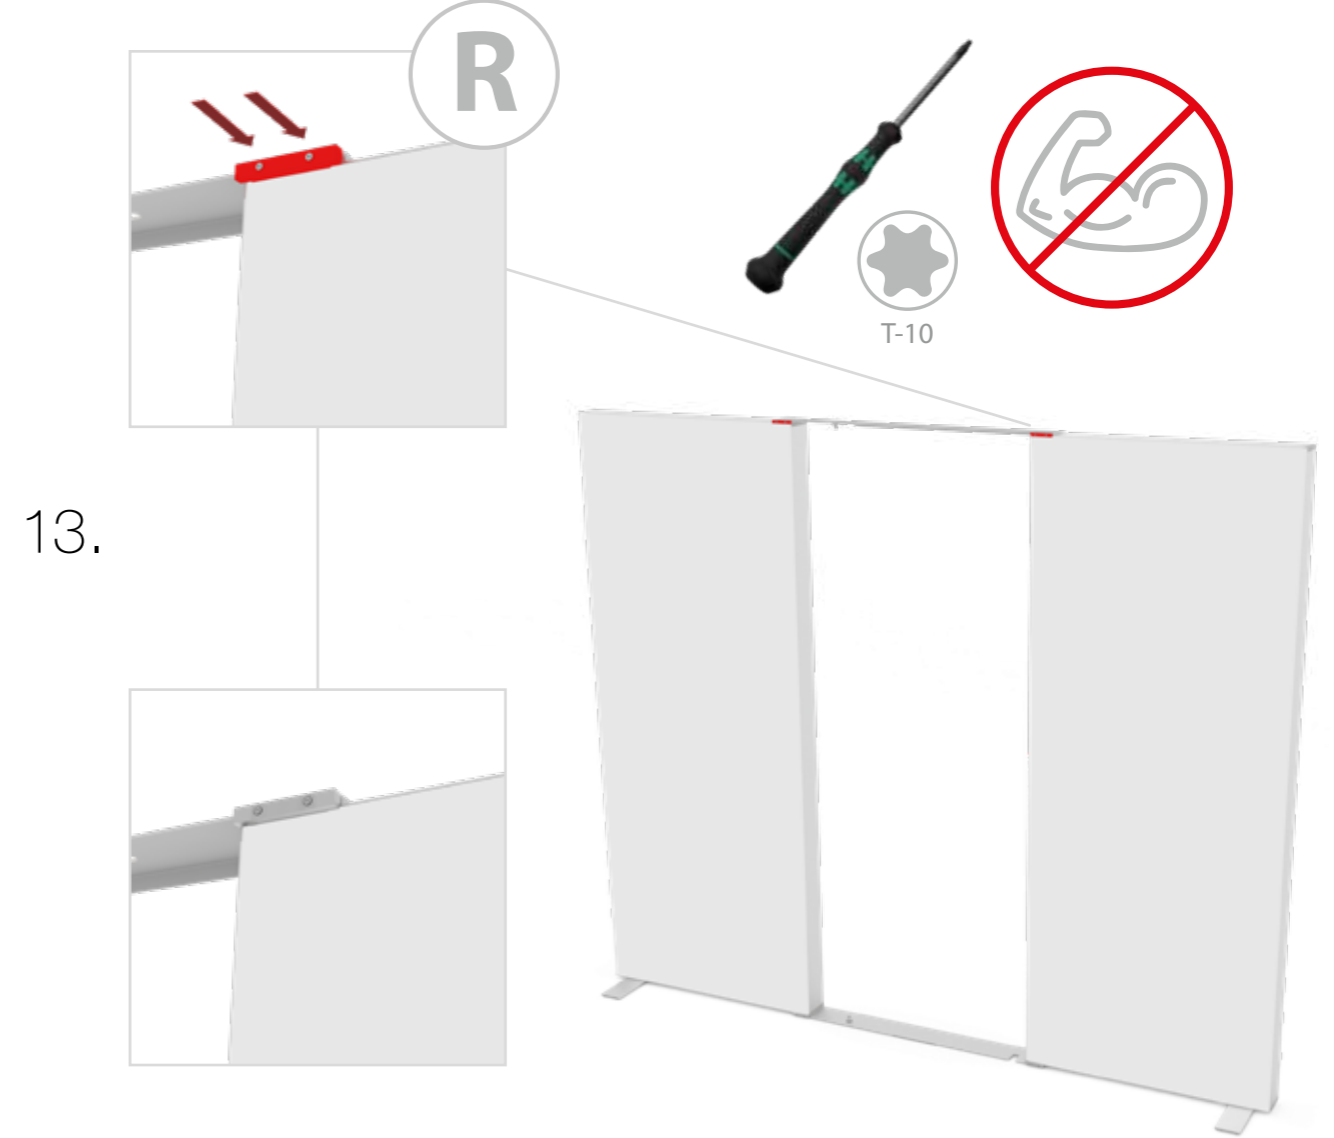

Gerade Version/straight version 4
Aufbauanleitung/set up instruction

Eck- & Kojenversion/corner & storage version.....30
Aufbauanleitung/set up instruction

BIG LED UP DOOR

1.

TÜR/DOOR

TÜR/DOOR

TÜR/DOOR

6.

7.

GERADE VERSION/STRAIGHT VERSION

GERADE VERSION/STRAIGHT VERSION

GERADE VERSION/STRAIGHT VERSION

GERADE VERSION/STRAIGHT VERSION

8.

9.

GERADE VERSION/STRAIGHT VERSION

GERADE VERSION/STRAIGHT VERSION

GERADE VERSION/STRAIGHT VERSION

GERADE VERSION/STRAIGHT VERSION

GERADE VERSION/STRAIGHT VERSION

GERADE VERSION/STRAIGHT VERSION

2 SEK. DRÜCKEN
PRESS FOR 2 SEC.

ECK- & KOJENVERSION/CORNER & STORAGE VERSION