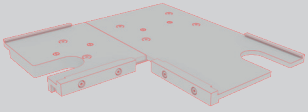

GERADE VERSION/STRAIGHT VERSION

GERADE VERSION/STRAIGHT VERSION

GERADE VERSION/STRAIGHT VERSION

GERADE VERSION/STRAIGHT VERSION

GERADE VERSION/STRAIGHT VERSION

2 SEK. DRÜCKEN
PRESS FOR 2 SEC.

ECK- & KOJENVERSION/CORNER & STORAGE VERSION

corner-L

corner-R

storage room

ECK- & KOJENVERSION/CORNER & STORAGE VERSION

ZUBEHÖR
ACCESSORIES

BIG LED UP

BLUP-conn-90

1.

ECK KLEMME/ CORNER CLAMP

ZUBEHÖR
ACCESSORIES

BIG LED UP

BLUP-conn-T

1.

T-FORM KLEMME/ T-SHAPE CLAMP

AUFBAUANLEITUNG SETUP INSTRUCTION

COUNTER