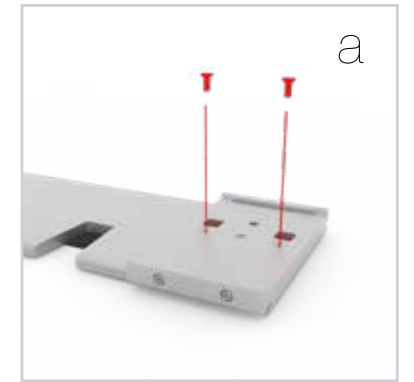

GERADE VERSION/STRAIGHT VERSION