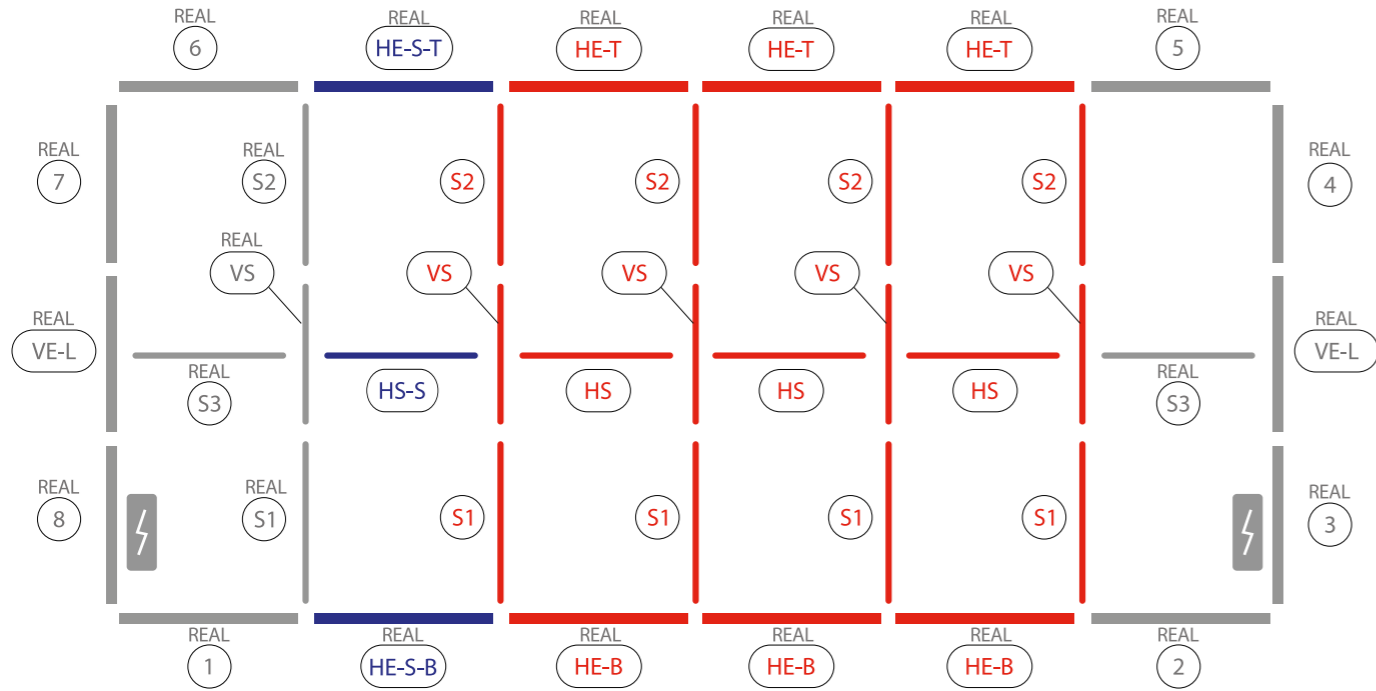

AUFBAUANLEITUNG SET UP INSTRUCTION

BIG LED UP

BASEPLATE PLACEMENT

7.

AUFBAUANLEITUNG SET UP INSTRUCTION

BIG LED UP

1.

2.

3.

5.

4.

6.

7.

8.

9.

10.

GERADE VERSION/STRAIGHT VERSION

GERADE VERSION/STRAIGHT VERSION

GERADE VERSION/STRAIGHT VERSION

GERADE VERSION/STRAIGHT VERSION

GERADE VERSION/STRAIGHT VERSION

2 SEK. DRÜCKEN
PRESS FOR 2 SEC.

ECK- & KOJENVERSION/CORNER & STORAGE VERSION