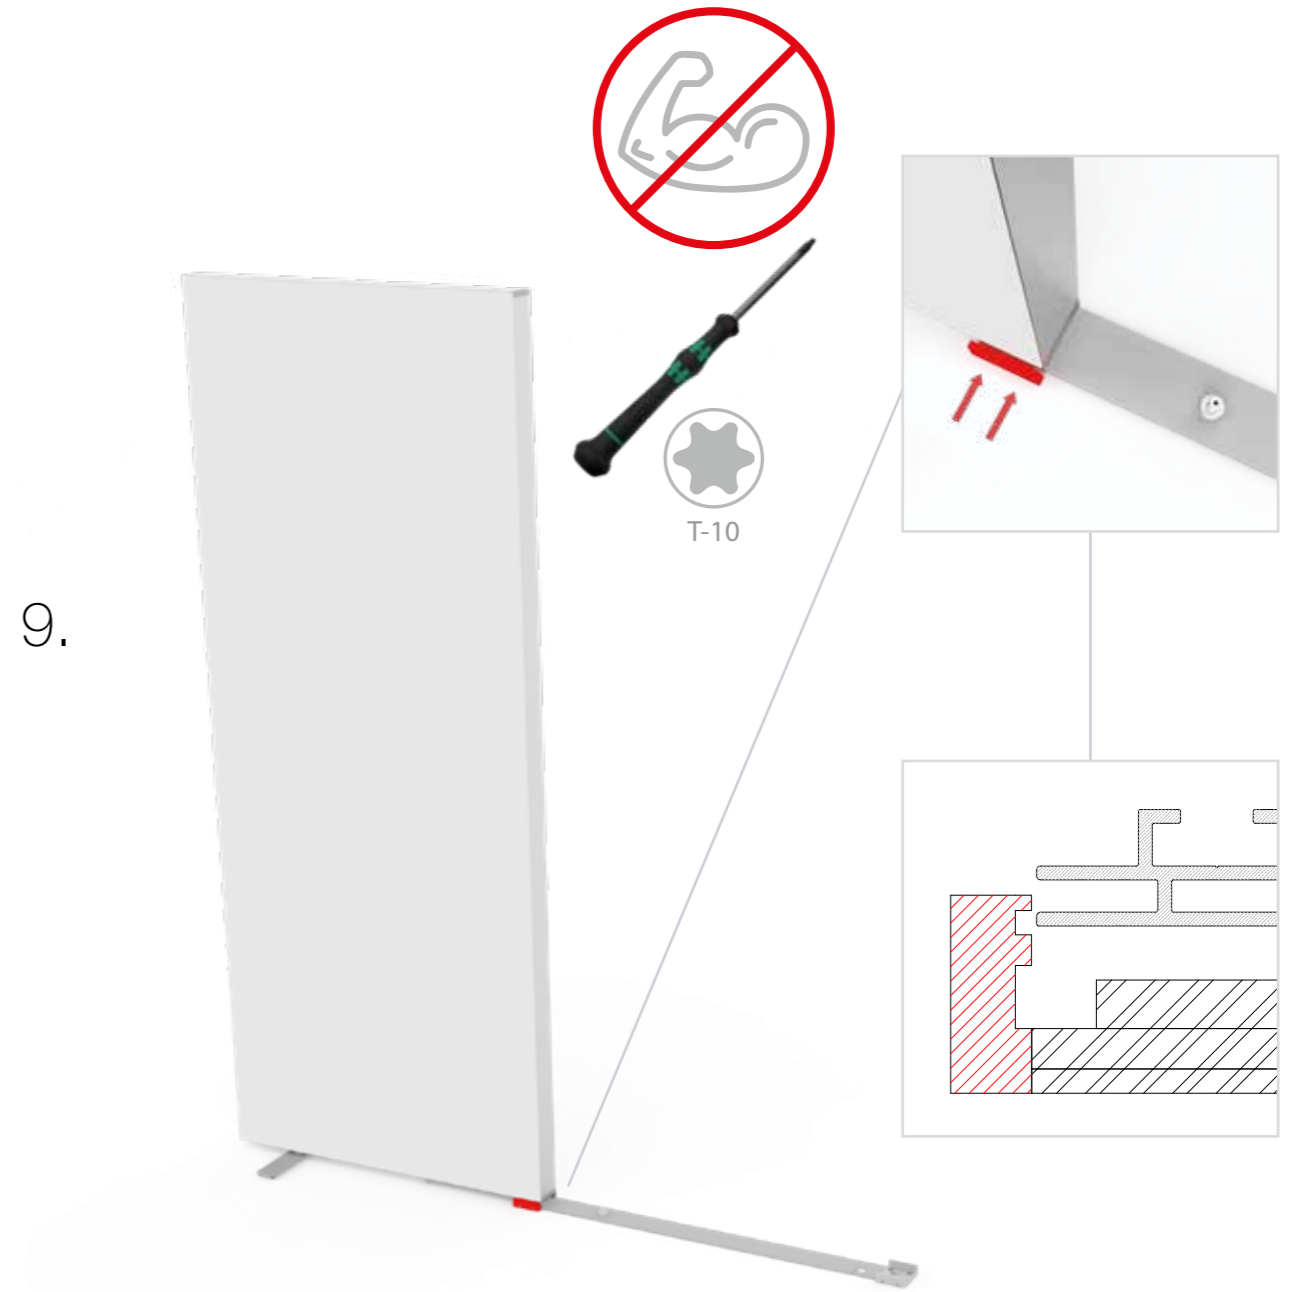

Gerade Version/straight version 4
Aufbauanleitung/set up instruction

Eck- & Kojenversion/corner & storage version.....30
Aufbauanleitung/set up instruction

BIG LED UP DOOR

1.

TÜR/DOOR

TÜR/DOOR

TÜR/DOOR

6.

7.

GERADE VERSION/STRAIGHT VERSION

GERADE VERSION/STRAIGHT VERSION

GERADE VERSION/STRAIGHT VERSION

GERADE VERSION/STRAIGHT VERSION

8.

9.

GERADE VERSION/STRAIGHT VERSION