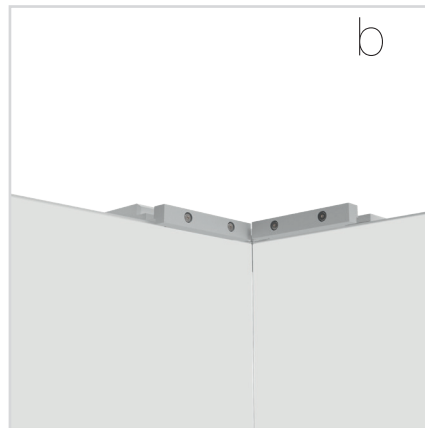

ECK KLEMME/ CORNER CLAMP

ZUBEHÖR
ACCESSORIES

BIG LED UP

BLUP-conn-T

1.

T-FORM KLEMME/ T-SHAPE CLAMP

AUFBAUANLEITUNG SETUP INSTRUCTION

COUNTER