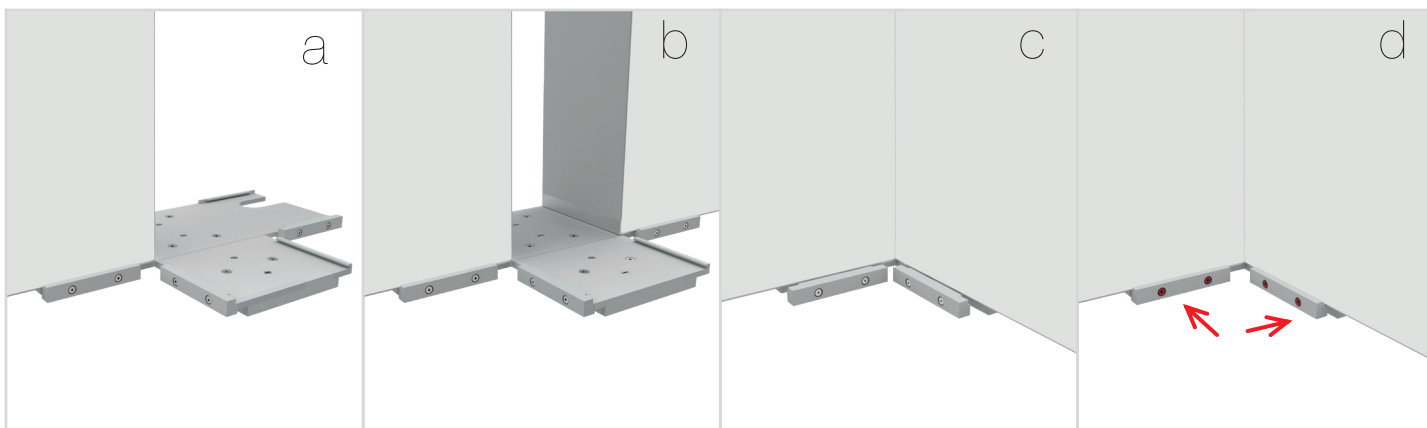

ECK KLEMME/ CORNER CLAMP

ZUBEHÖR
ACCESSORIES

BIG LED UP

BLUP-conn-T

1.

T-FORM KLEMME/ T-SHAPE CLAMP

AUFBAUANLEITUNG SETUP INSTRUCTION

COUNTER