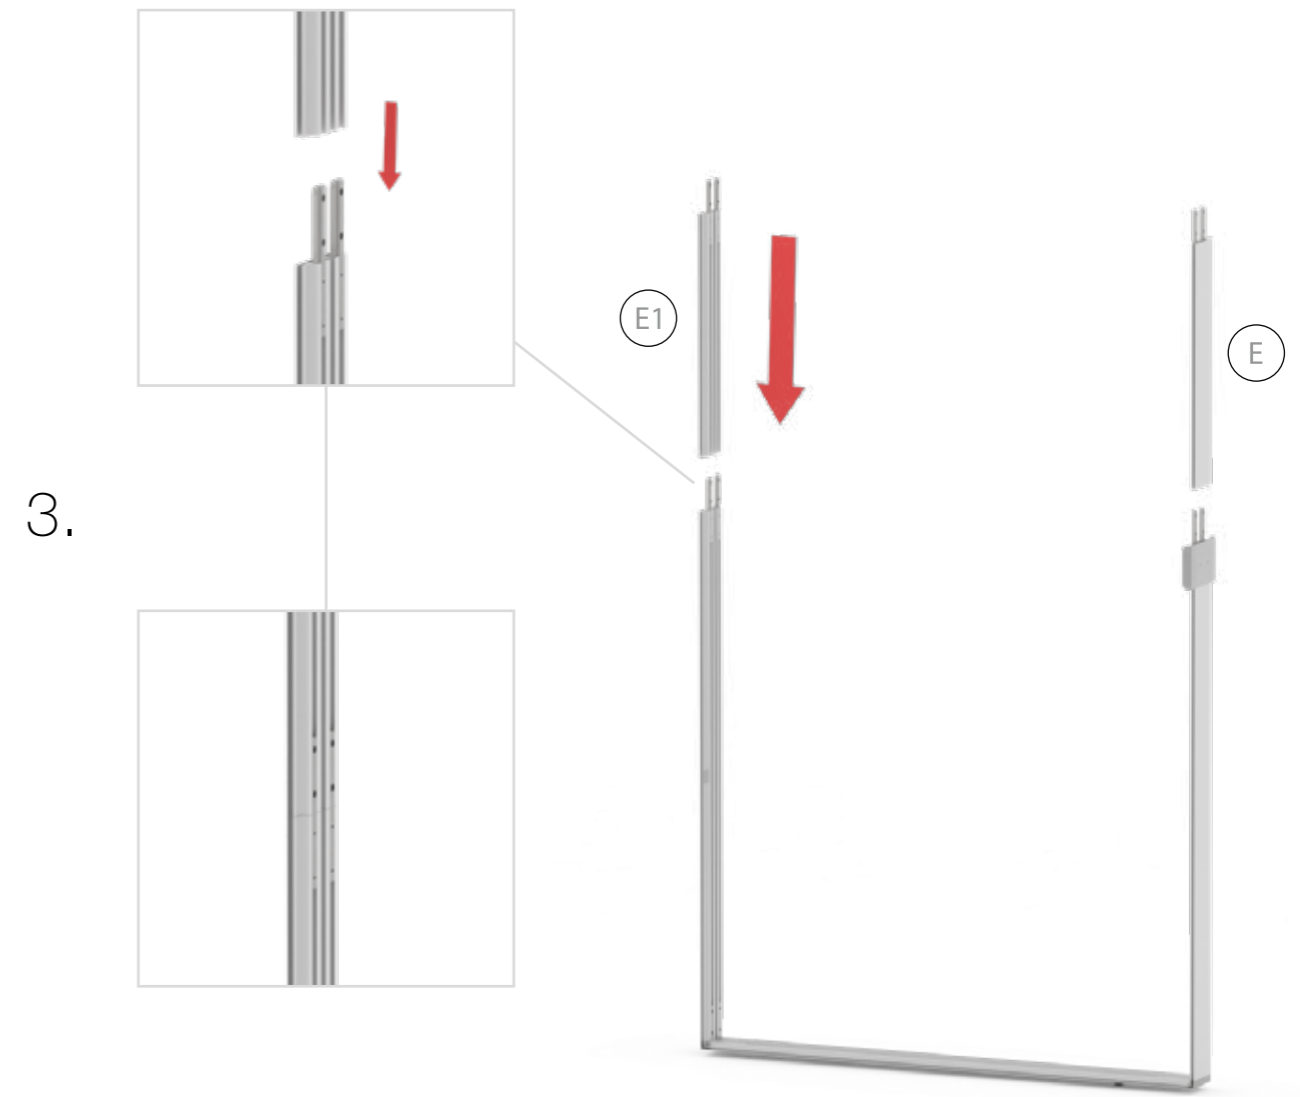

Gerade Version/straight version 4
Aufbauanleitung/set up instruction

Eck- & Kojenversion/corner & storage version.....30
Aufbauanleitung/set up instruction

BIG LED UP DOOR

1.

TÜR/DOOR

TÜR/DOOR

TÜR/DOOR

6.