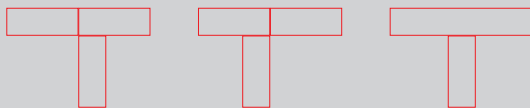

ECK KLEMME/ CORNER CLAMP

ZUBEHÖR
ACCESSORIES

BIG LED UP

BLUP-conn-T

1.

T-FORM KLEMME/ T-SHAPE CLAMP

AUFBAUANLEITUNG SETUP INSTRUCTION

COUNTER