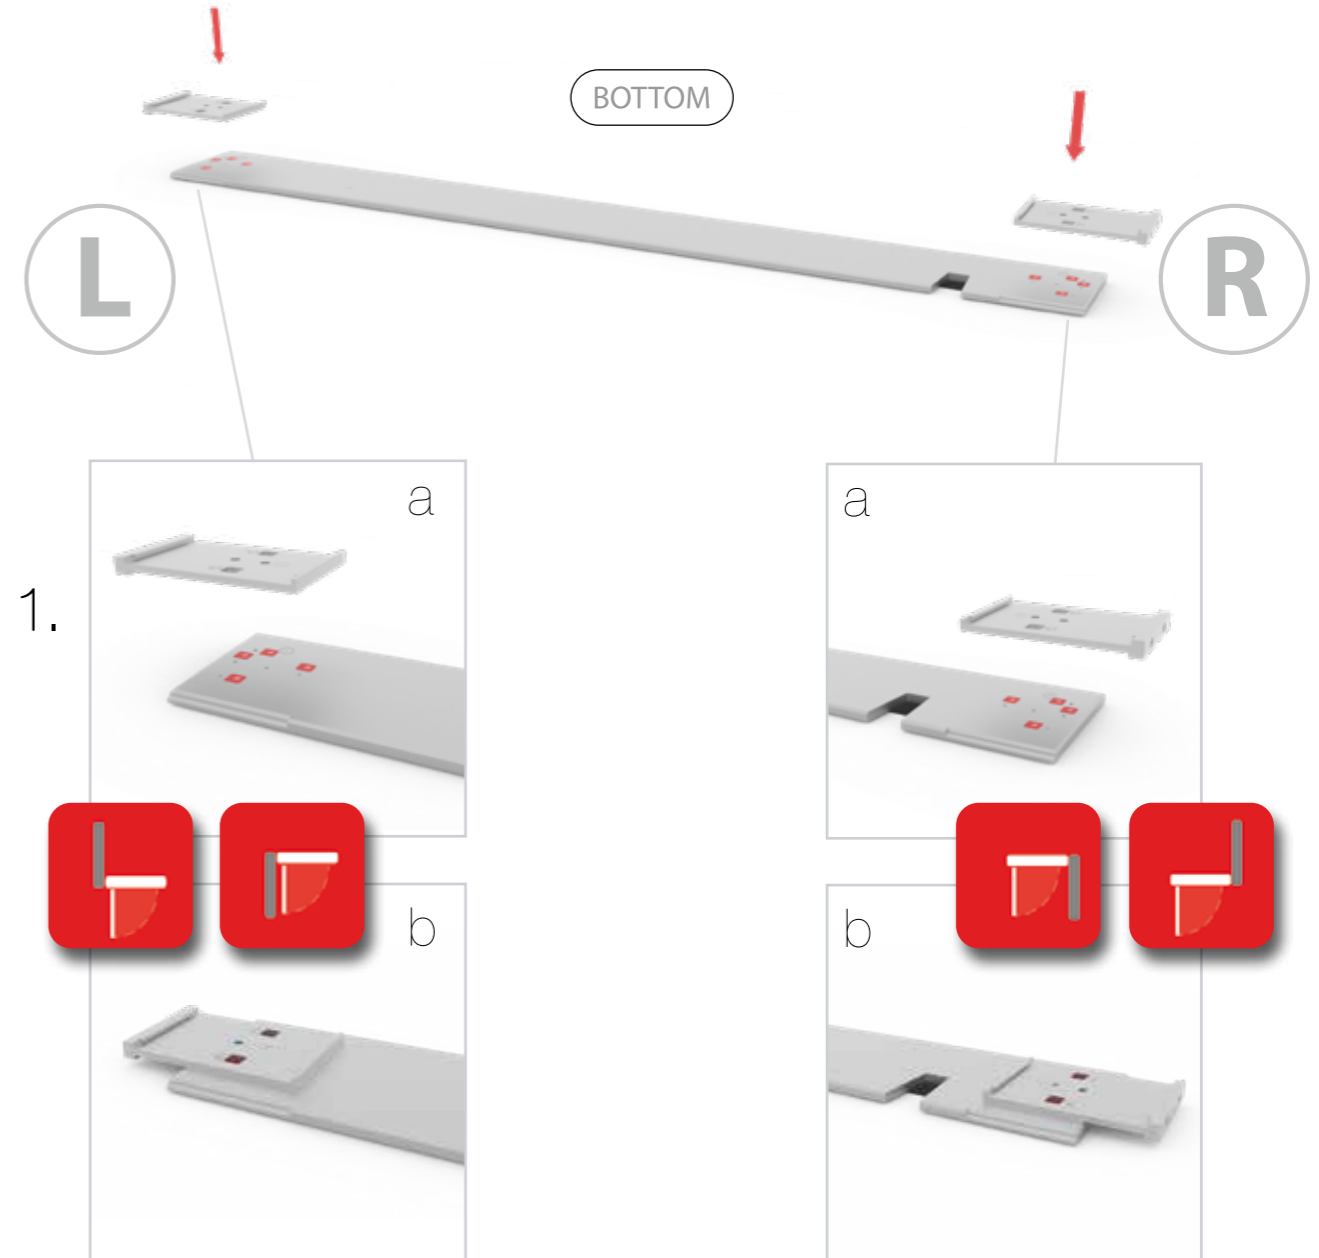

GERADE VERSION/STRAIGHT VERSION

GERADE VERSION/STRAIGHT VERSION

GERADE VERSION/STRAIGHT VERSION

GERADE VERSION/STRAIGHT VERSION

GERADE VERSION/STRAIGHT VERSION

2 SEK. DRÜCKEN
PRESS FOR 2 SEC.

ECK- & KOJENVERSION/CORNER & STORAGE VERSION

corner-L

corner-R

storage room

ECK- & KOJENVERSION/CORNER & STORAGE VERSION

ZUBEHÖR
ACCESSORIES

BIG LED UP

BLUP-conn-90

1.

ECK KLEMME/ CORNER CLAMP

ZUBEHÖR
ACCESSORIES

BIG LED UP

BLUP-conn-T

1.

T-FORM KLEMME/ T-SHAPE CLAMP

AUFBAUANLEITUNG SETUP INSTRUCTION

COUNTER