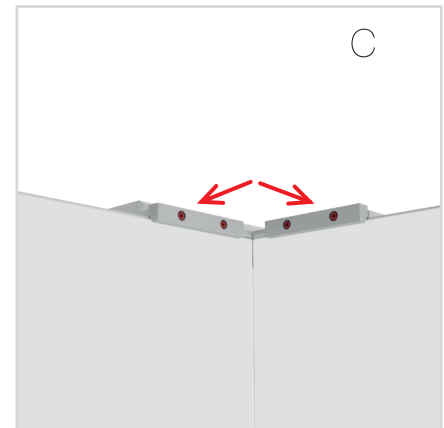

ECK KLEMME/ CORNER CLAMP

ZUBEHÖR
ACCESSORIES

BIG LED UP

BLUP-conn-T

1.

T-FORM KLEMME/ T-SHAPE CLAMP

AUFBAUANLEITUNG SETUP INSTRUCTION

COUNTER