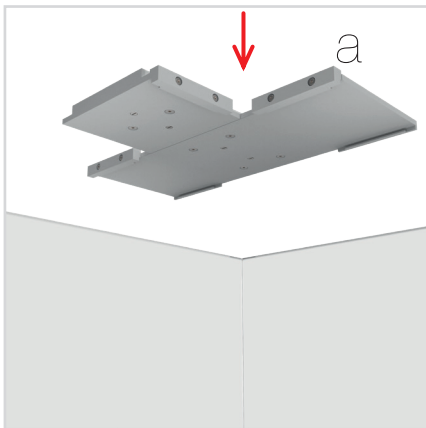

ECK KLEMME/ CORNER CLAMP

ZUBEHÖR
ACCESSORIES

BIG LED UP

BLUP-conn-T

1.

T-FORM KLEMME/ T-SHAPE CLAMP

AUFBAUANLEITUNG SETUP INSTRUCTION

COUNTER