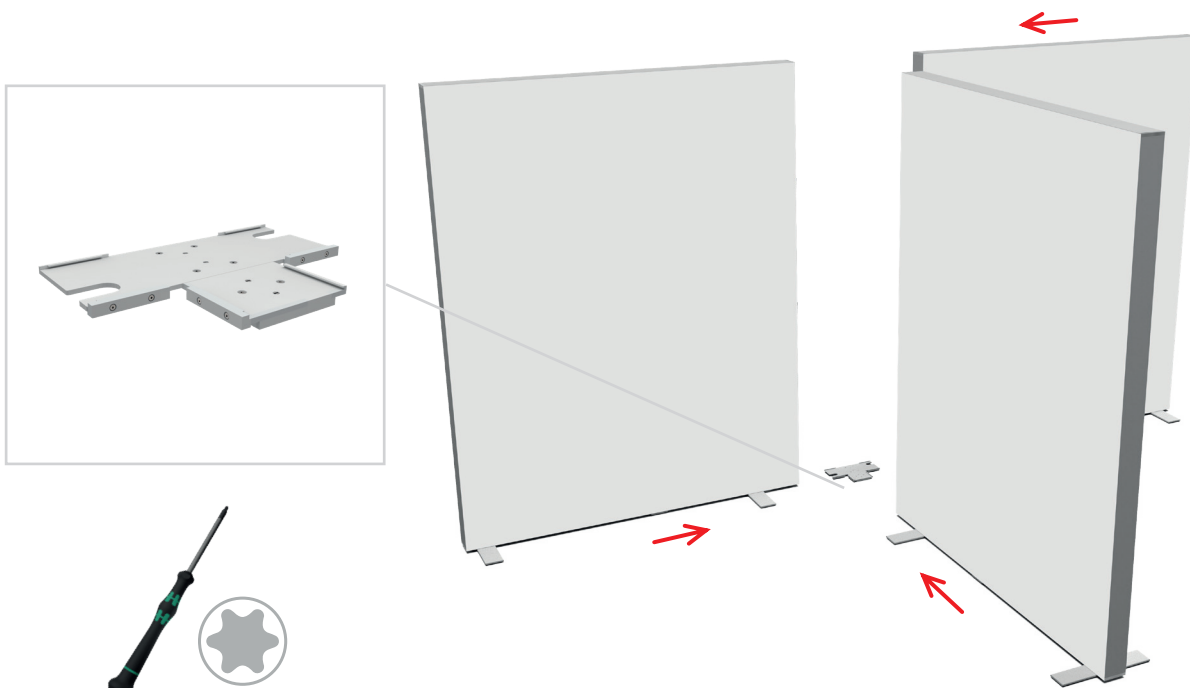

ECK KLEMME/ CORNER CLAMP

ZUBEHÖR
ACCESSORIES

BIG LED UP

BLUP-conn-T

1.

T-FORM KLEMME/ T-SHAPE CLAMP

AUFBAUANLEITUNG SETUP INSTRUCTION

COUNTER