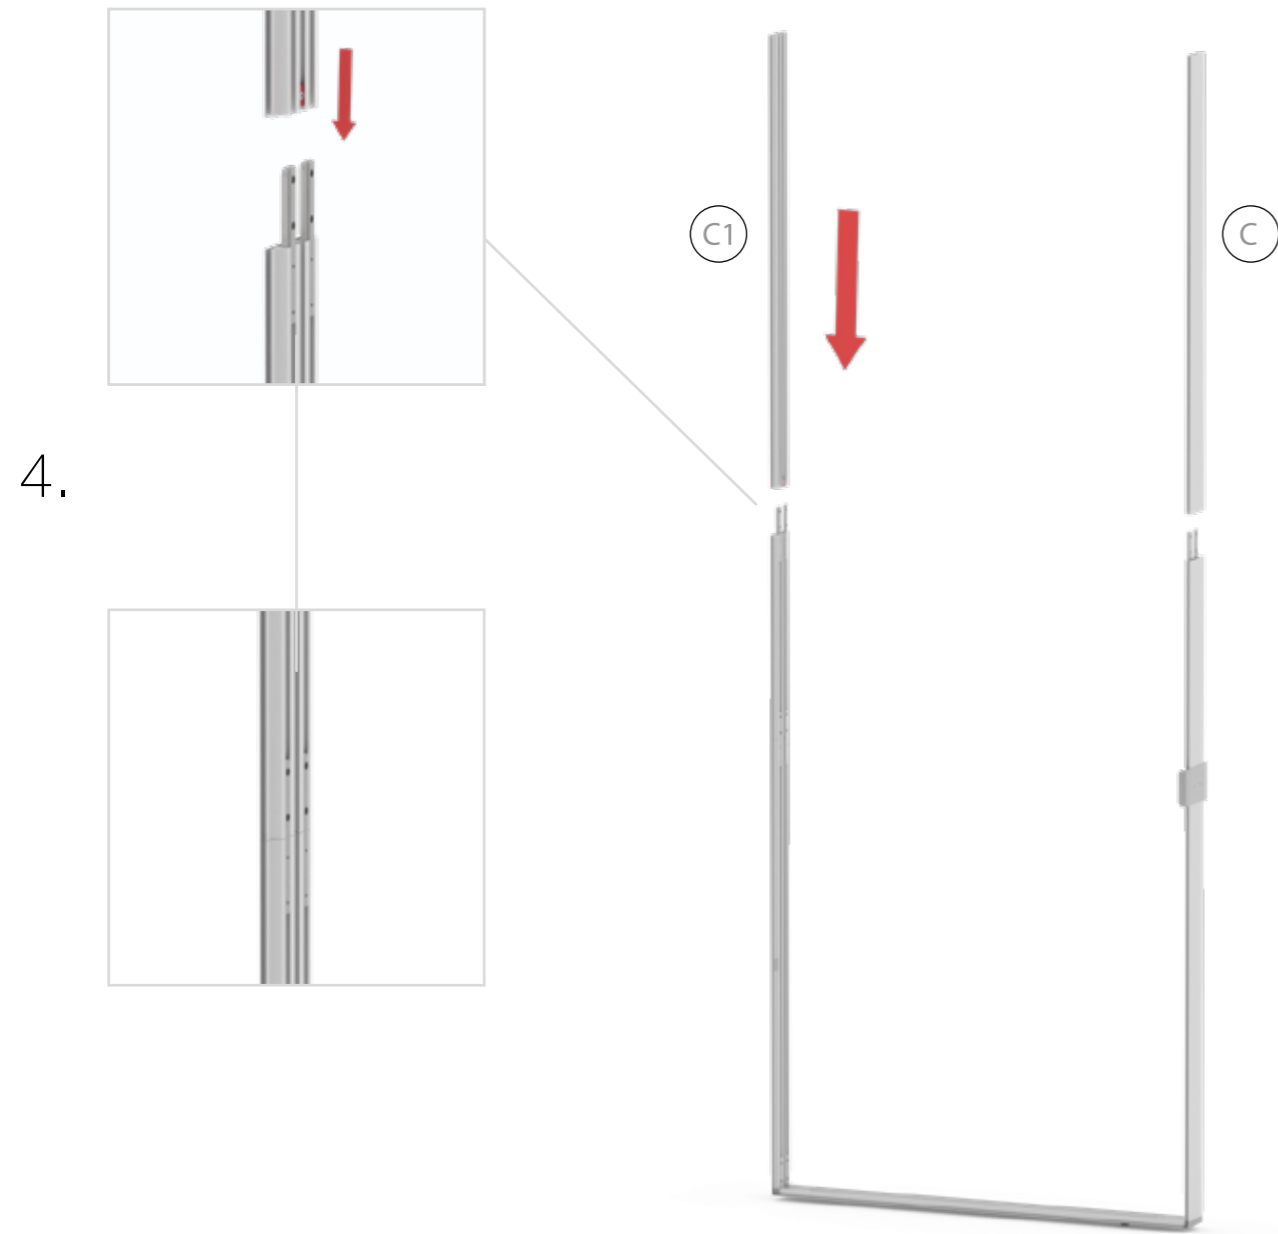

Gerade Version/straight version 4
Aufbauanleitung/set up instruction

Eck- & Kojenversion/corner & storage version.....30
Aufbauanleitung/set up instruction

BIG LED UP DOOR

1.

TÜR/DOOR

TÜR/DOOR

TÜR/DOOR

6.