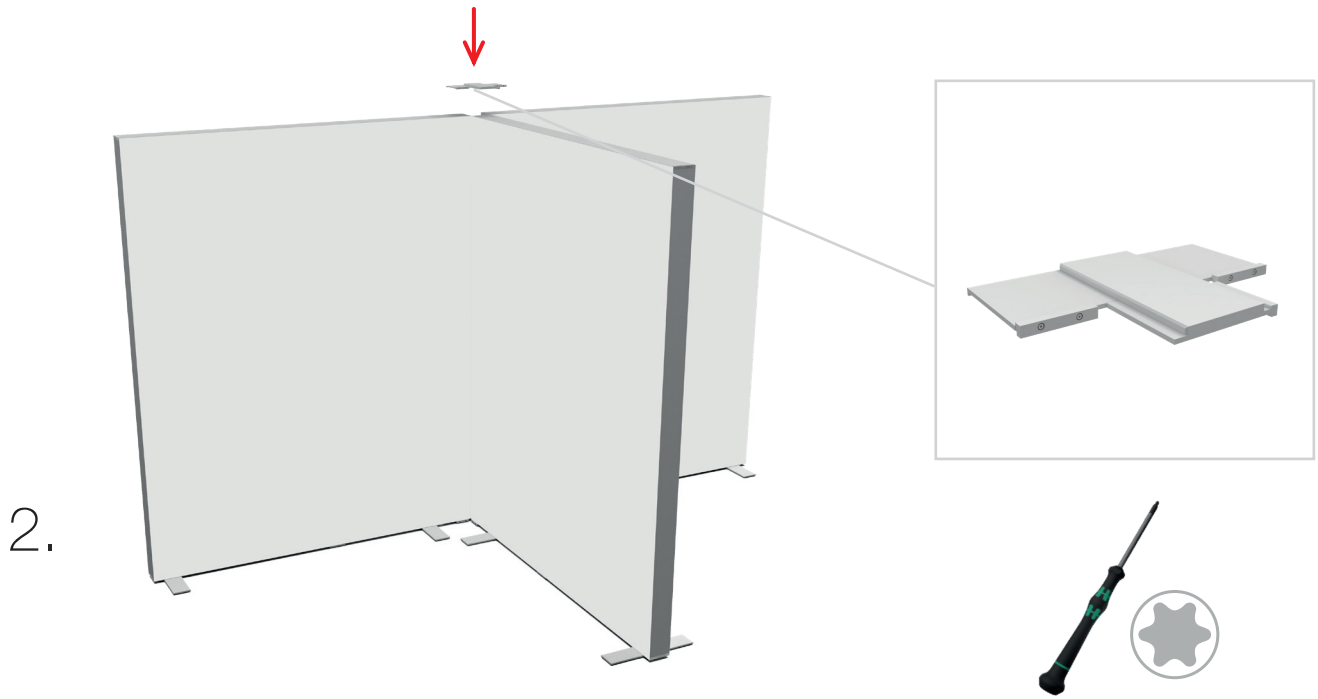

ECK KLEMME/ CORNER CLAMP

ZUBEHÖR
ACCESSORIES

BIG LED UP

BLUP-conn-T

1.

T-FORM KLEMME/ T-SHAPE CLAMP

AUFBAUANLEITUNG SETUP INSTRUCTION

COUNTER