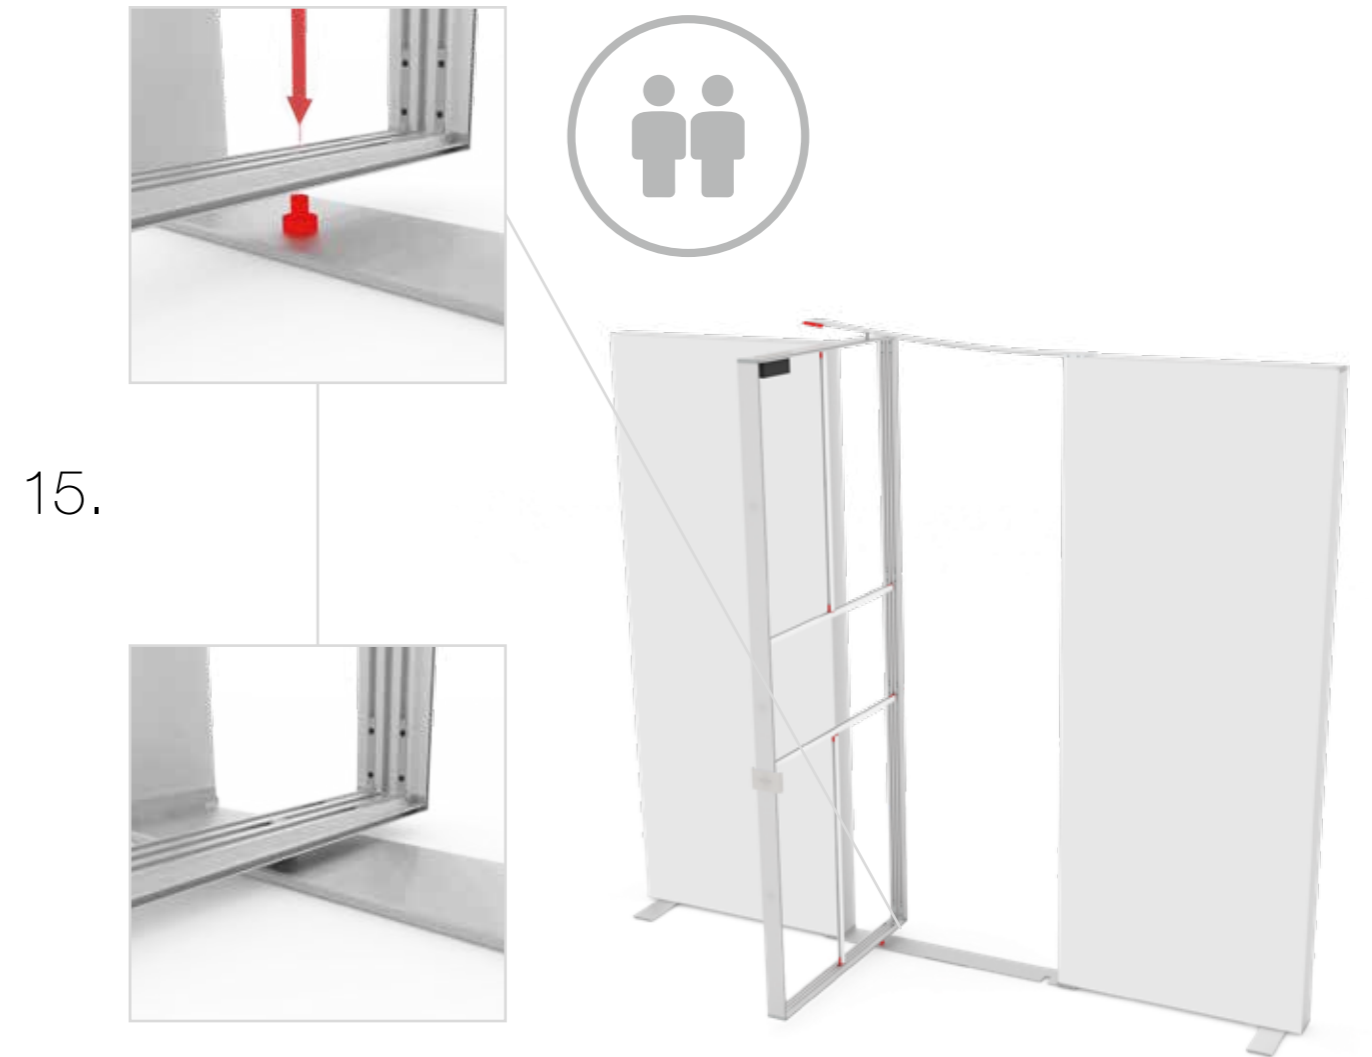

Gerade Version/straight version 4
Aufbauanleitung/set up instruction

Eck- & Kojenversion/corner & storage version.....30
Aufbauanleitung/set up instruction

BIG LED UP DOOR

1.

TÜR/DOOR

TÜR/DOOR

TÜR/DOOR

6.

GERADE VERSION/STRAIGHT VERSION

GERADE VERSION/STRAIGHT VERSION

GERADE VERSION/STRAIGHT VERSION

GERADE VERSION/STRAIGHT VERSION

GERADE VERSION/STRAIGHT VERSION

2 SEK. DRÜCKEN
PRESS FOR 2 SEC.

ECK- & KOJENVERSION/CORNER & STORAGE VERSION