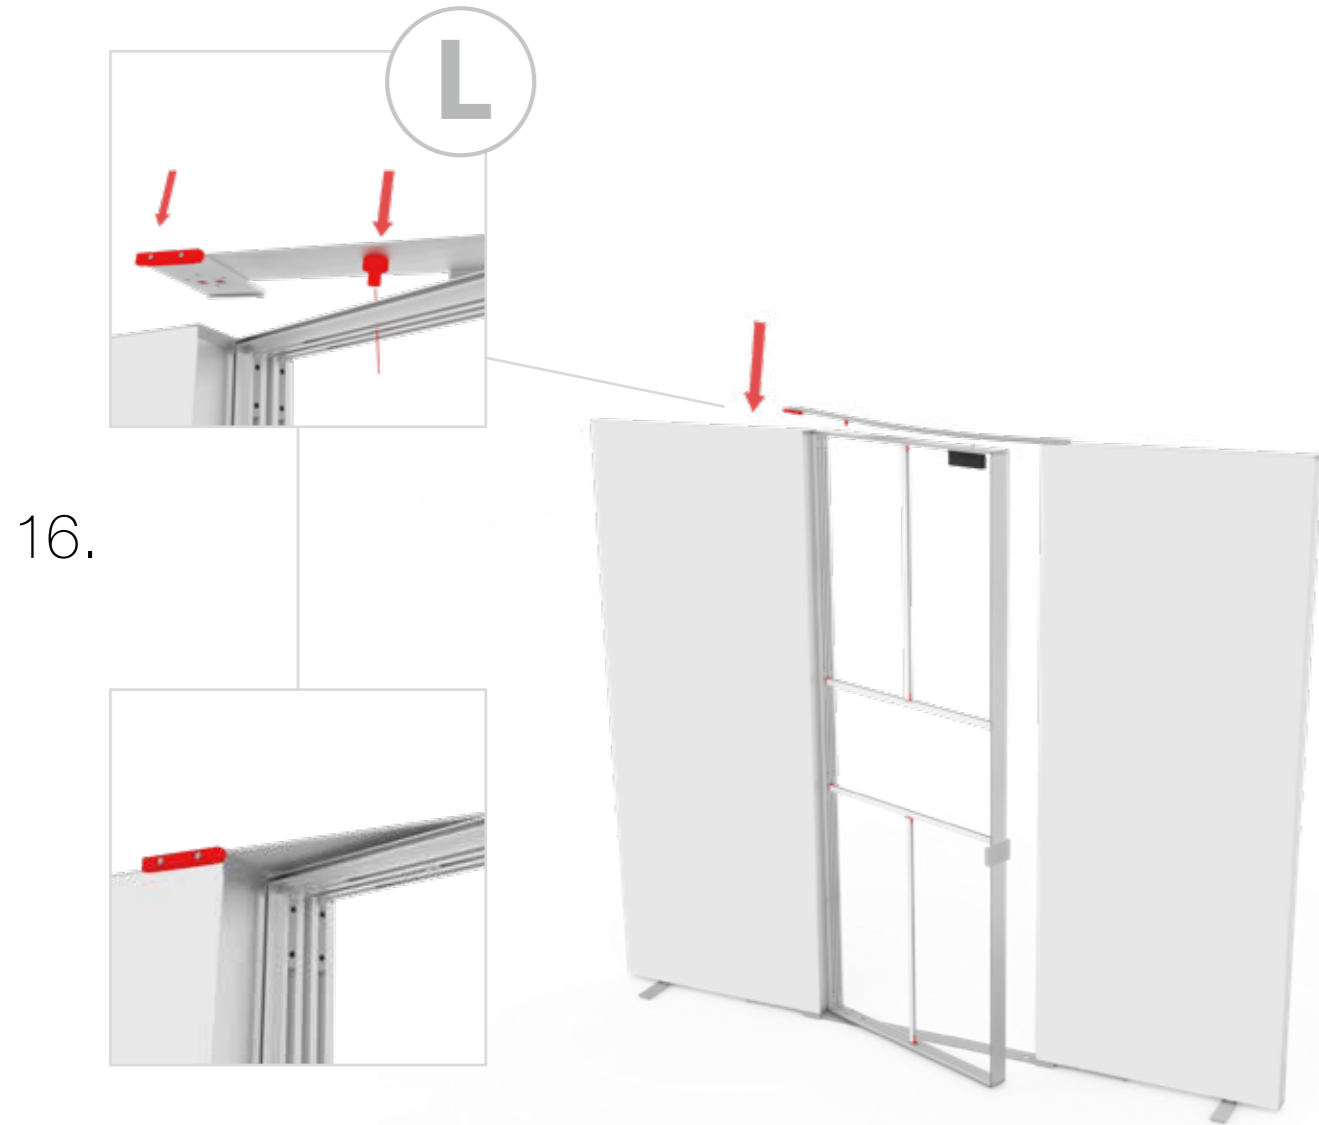

Gerade Version/straight version 4
Aufbauanleitung/set up instruction

Eck- & Kojenversion/corner & storage version.....30
Aufbauanleitung/set up instruction

BIG LED UP DOOR

1.

TÜR/DOOR

TÜR/DOOR

TÜR/DOOR

6.

GERADE VERSION/STRAIGHT VERSION

GERADE VERSION/STRAIGHT VERSION

GERADE VERSION/STRAIGHT VERSION

GERADE VERSION/STRAIGHT VERSION

GERADE VERSION/STRAIGHT VERSION

2 SEK. DRÜCKEN
PRESS FOR 2 SEC.

ECK- & KOJENVERSION/CORNER & STORAGE VERSION