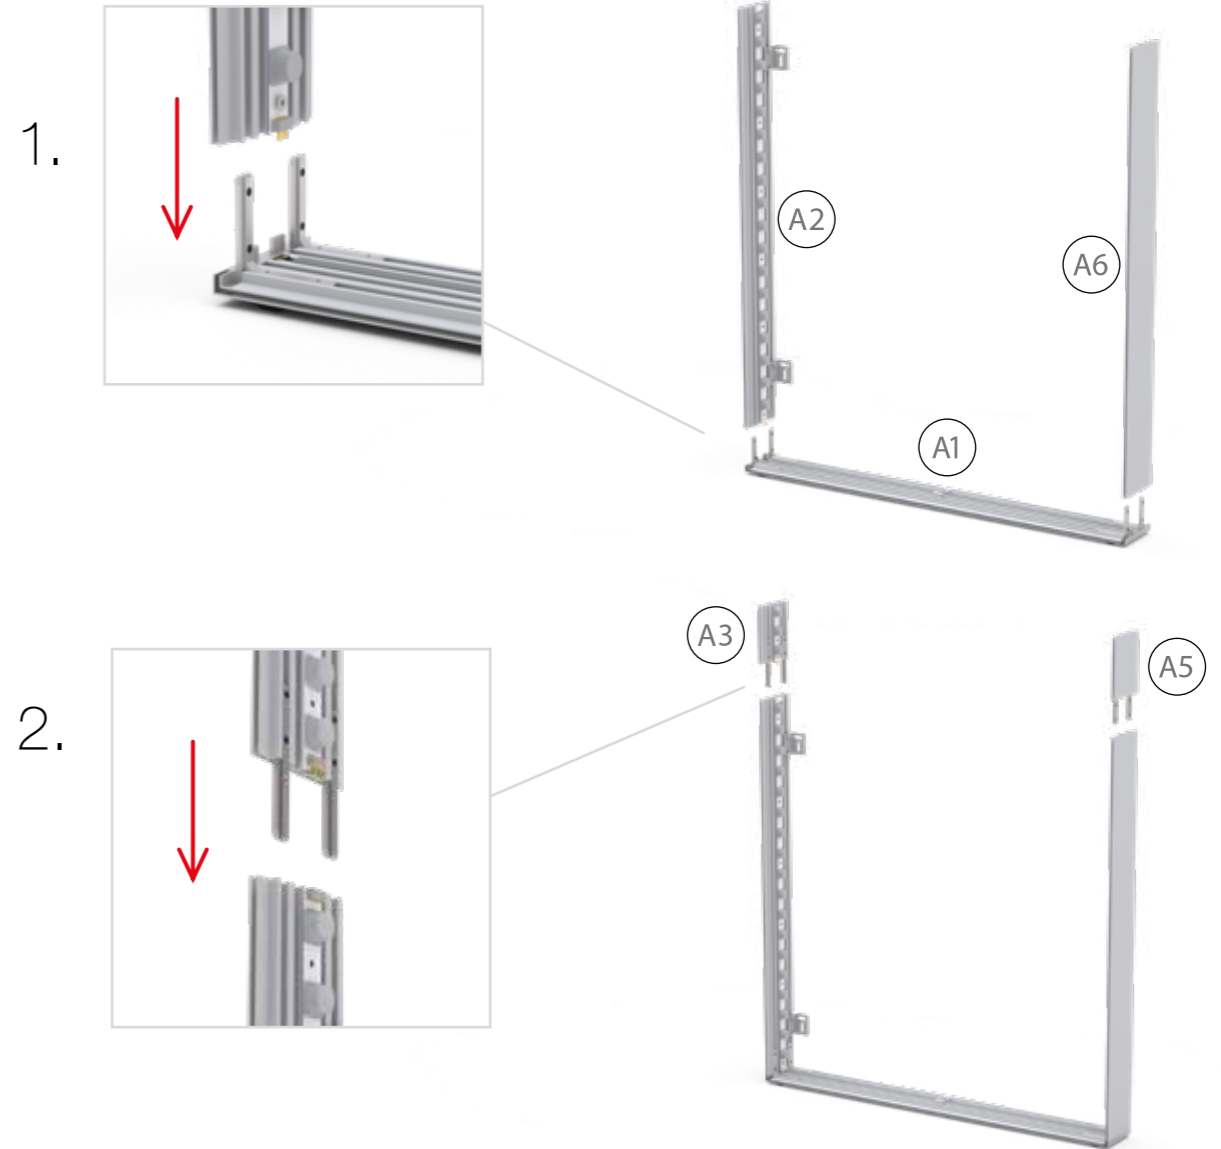

corner-L

corner-R

storage room

ECK- & KOJENVERSION/CORNER & STORAGE VERSION

ZUBEHÖR
ACCESSORIES

BIG LED UP

BLUP-conn-90

1.

ECK KLEMME/ CORNER CLAMP

ZUBEHÖR
ACCESSORIES

BIG LED UP

BLUP-conn-T

1.

T-FORM KLEMME/ T-SHAPE CLAMP

AUFBAUANLEITUNG SETUP INSTRUCTION

COUNTER

3.

5.

4.

6.

7.

8.

9.

TÜRE / DOOR
S. 50 / P. 50