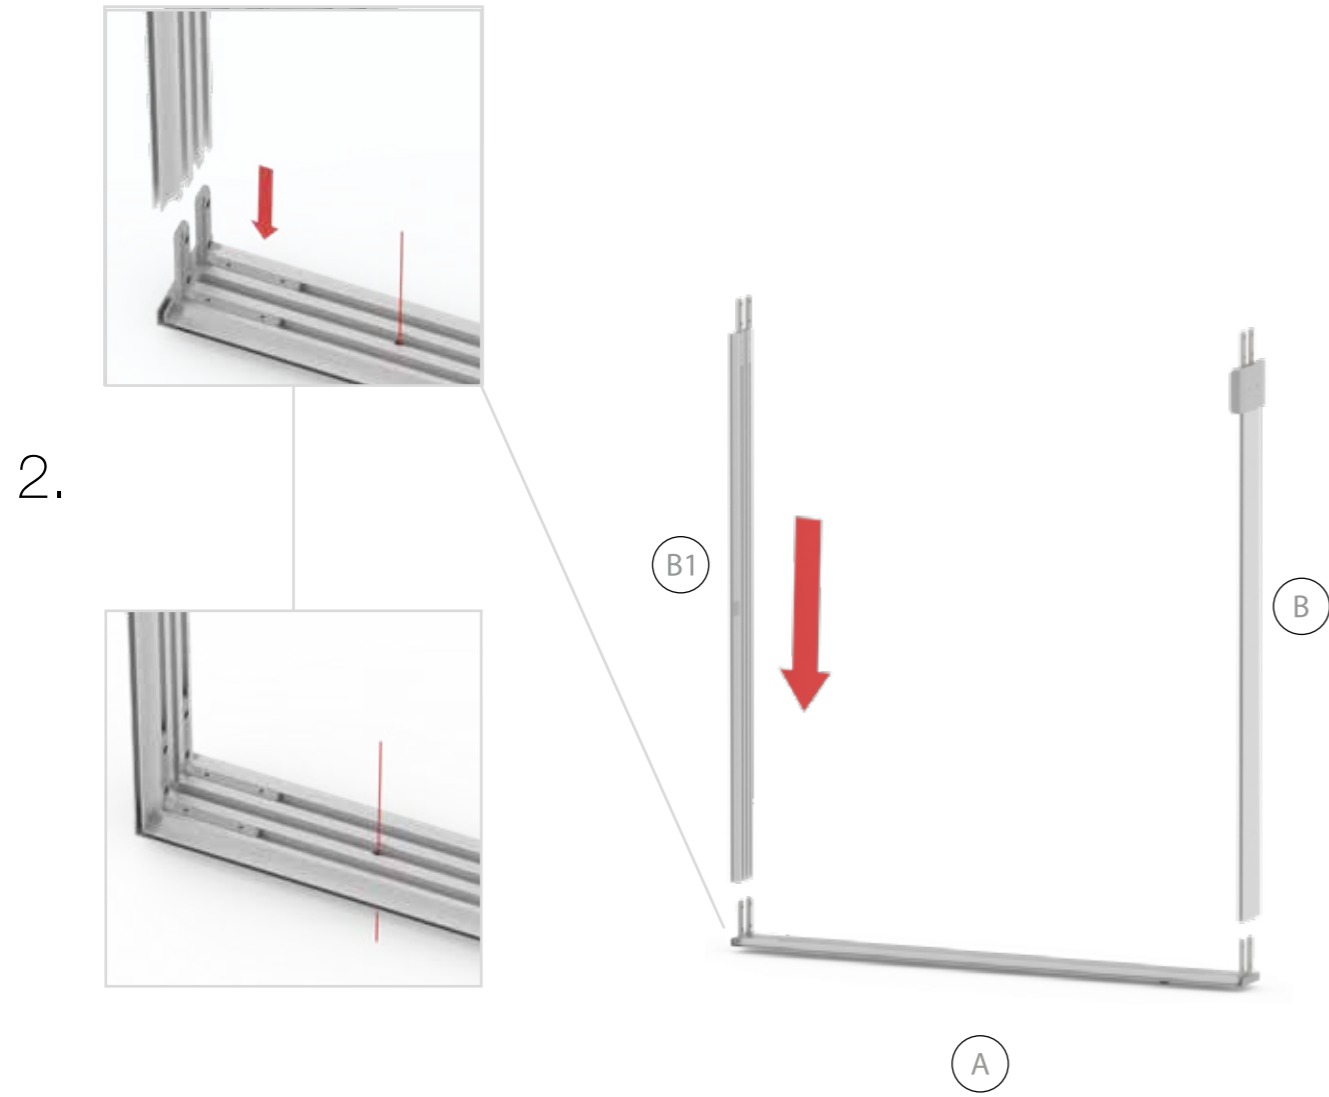

Gerade Version/straight version 4
Aufbauanleitung/set up instruction

Eck- & Kojenversion/corner & storage version.....30
Aufbauanleitung/set up instruction

BIG LED UP DOOR

1.

TÜR/DOOR

TÜR/DOOR

TÜR/DOOR

6.