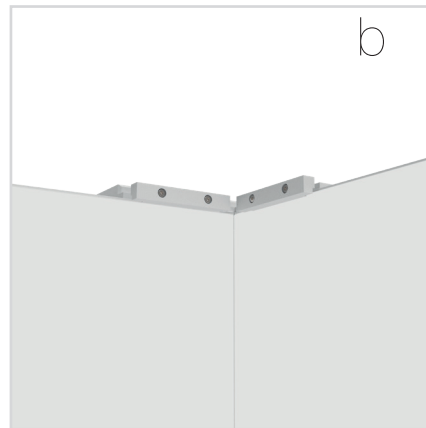

ECK KLEMME/ CORNER CLAMP