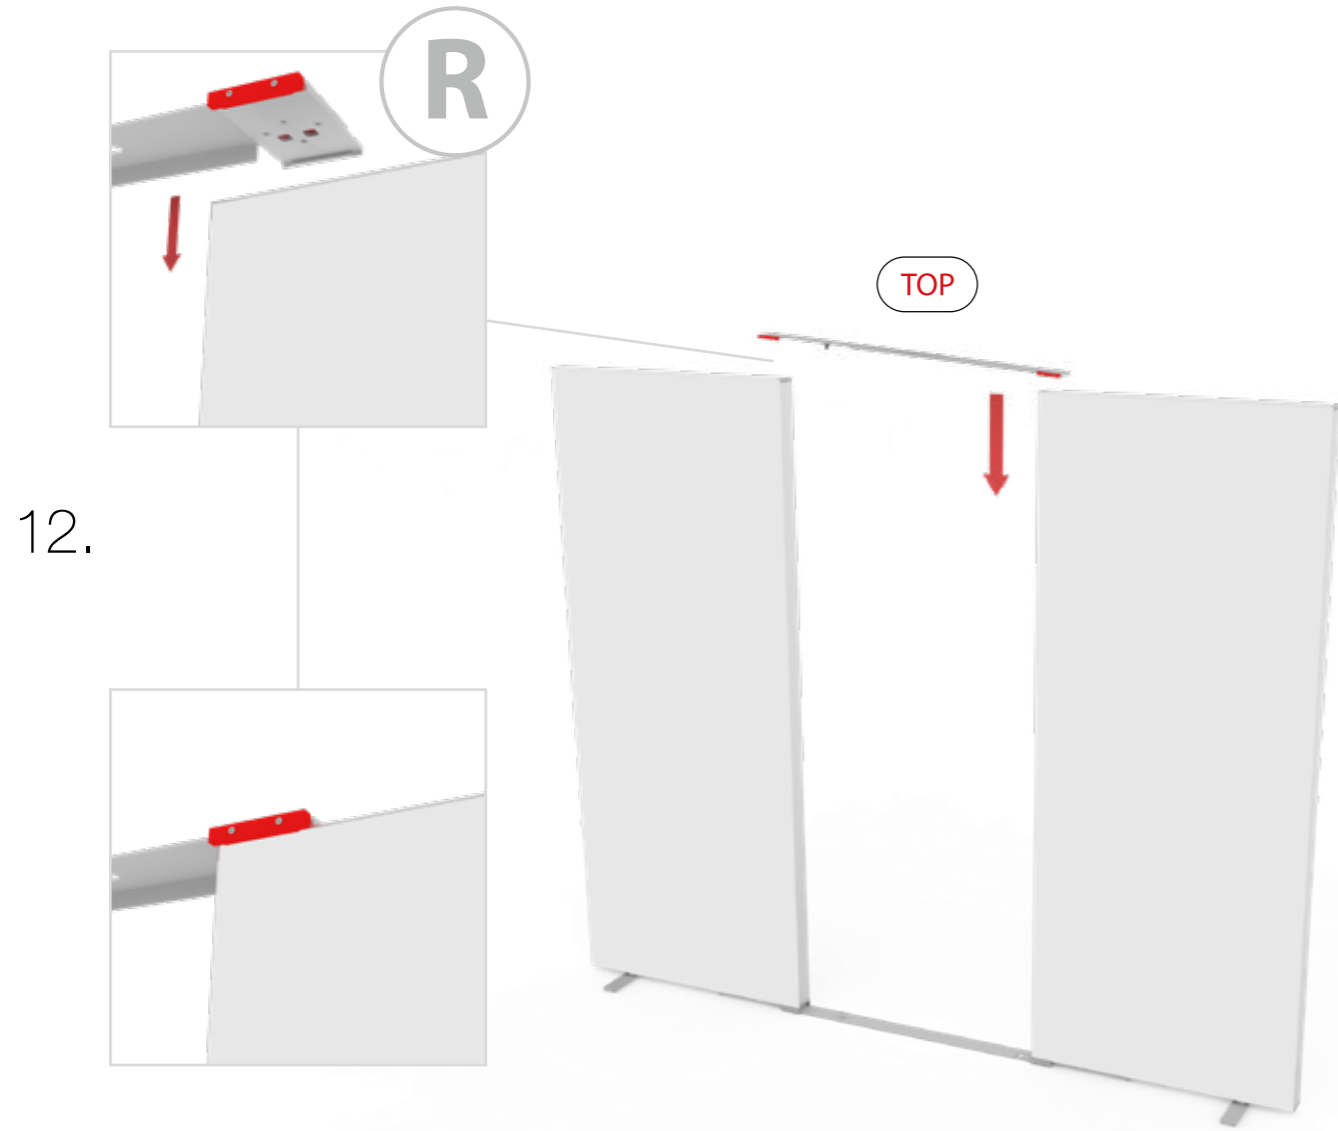

Gerade Version/straight version 4
Aufbauanleitung/set up instruction

Eck- & Kojenversion/corner & storage version.....30
Aufbauanleitung/set up instruction

BIG LED UP DOOR

AXIS

RAHMENGRÖSSE/FRAME
SIZE: 98 x 199,2 / 239,2 / 297,2cm

GERADE VERSION/STRAIGHT VERSION

GERADE VERSION/STRAIGHT VERSION

GERADE VERSION/STRAIGHT VERSION

GERADE VERSION/STRAIGHT VERSION

8.

9.

GERADE VERSION/STRAIGHT VERSION

GERADE VERSION/STRAIGHT VERSION

GERADE VERSION/STRAIGHT VERSION

GERADE VERSION/STRAIGHT VERSION

GERADE VERSION/STRAIGHT VERSION

GERADE VERSION/STRAIGHT VERSION

2 SEK. DRÜCKEN
PRESS FOR 2 SEC.

ECK- & KOJENVERSION/CORNER & STORAGE VERSION

corner-L