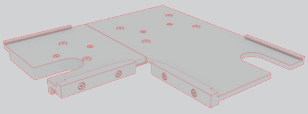

GERADE VERSION/STRAIGHT VERSION

GERADE VERSION/STRAIGHT VERSION

GERADE VERSION/STRAIGHT VERSION

GERADE VERSION/STRAIGHT VERSION

2 SEK. DRÜCKEN
PRESS FOR 2 SEC.

ECK- & KOJENVERSION/CORNER & STORAGE VERSION

corner-L

corner-R

storage room

ECK- & KOJENVERSION/CORNER & STORAGE VERSION

ZUBEHÖR
ACCESSORIES

BIG LED UP

BLUP-conn-90

1.

ECK KLEMME/ CORNER CLAMP

ZUBEHÖR
ACCESSORIES

BIG LED UP

BLUP-conn-T

1.

T-FORM KLEMME/ T-SHAPE CLAMP

AUFBAUANLEITUNG SETUP INSTRUCTION

COUNTER

3.