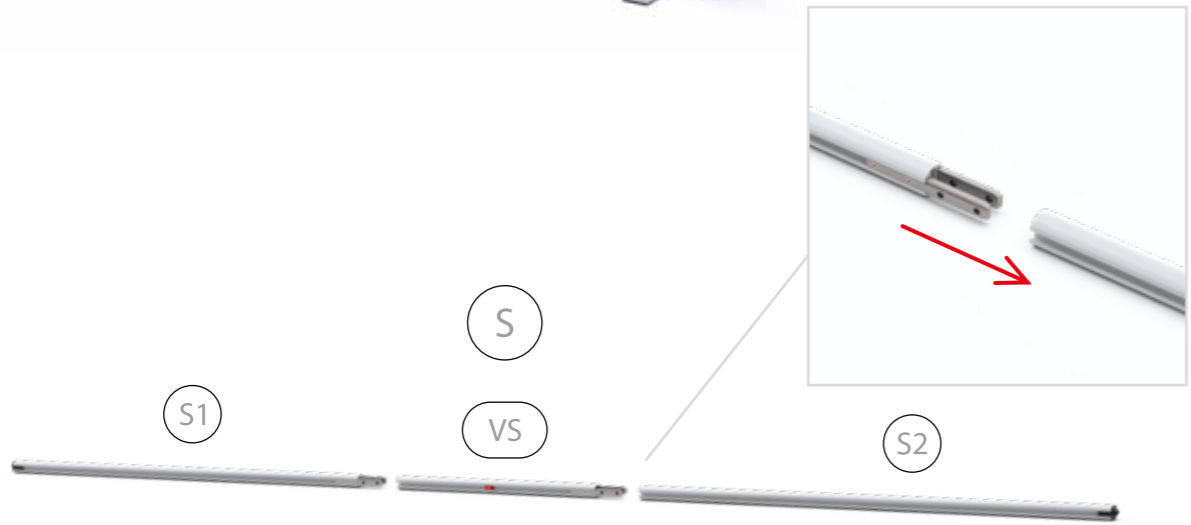

4.

6.

7.

8.

9.

10.

11.

12.

Gerade Version/straight version 4
Aufbauanleitung/set up instruction

Eck- & Kojenversion/corner & storage version.....30
Aufbauanleitung/set up instruction

BIG LED UP DOOR

AXIS

RAHMENGRÖSSE/FRAME
SIZE: 98 x 199,2 / 239,2 / 297,2cm