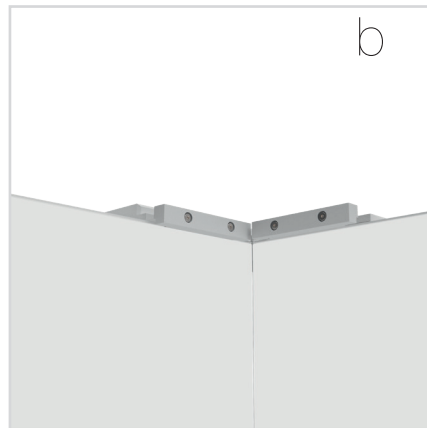

T-FORM KLEMME/ T-SHAPE CLAMP