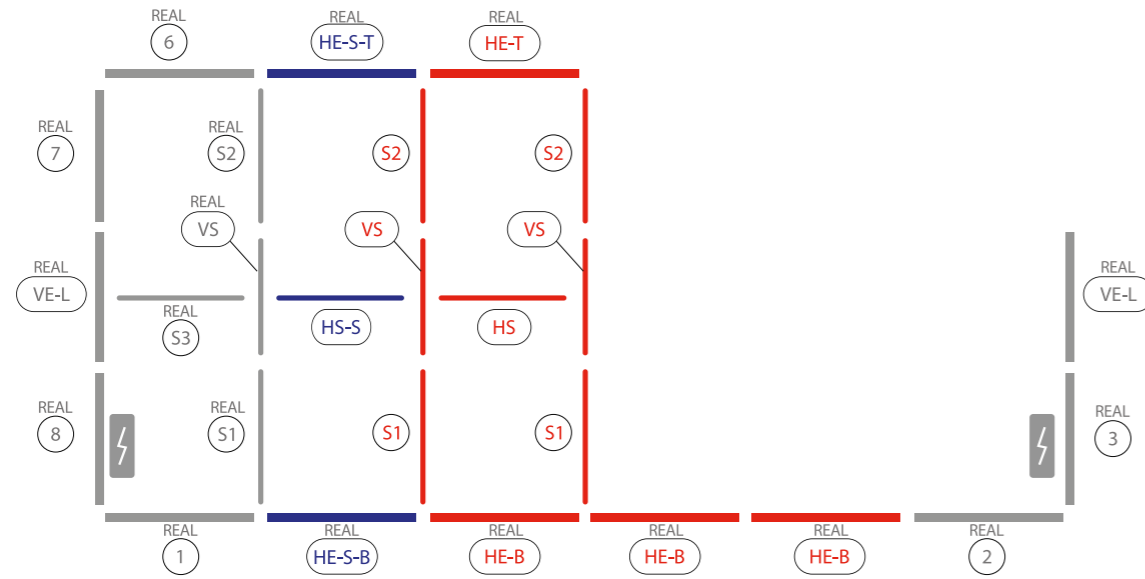

AUFBAUANLEITUNG SET UP INSTRUCTION

BIG LED UP

BASEPLATE PLACEMENT

1.

2.

3.

5.

4.

Gerade Version/straight version 4
Aufbauanleitung/set up instruction

Eck- & Kojenversion/corner & storage version.....30
Aufbauanleitung/set up instruction

BIG LED UP DOOR

AXIS

RAHMENGRÖSSE/FRAME
SIZE: 98 x 199,2 / 239,2 / 297,2cm