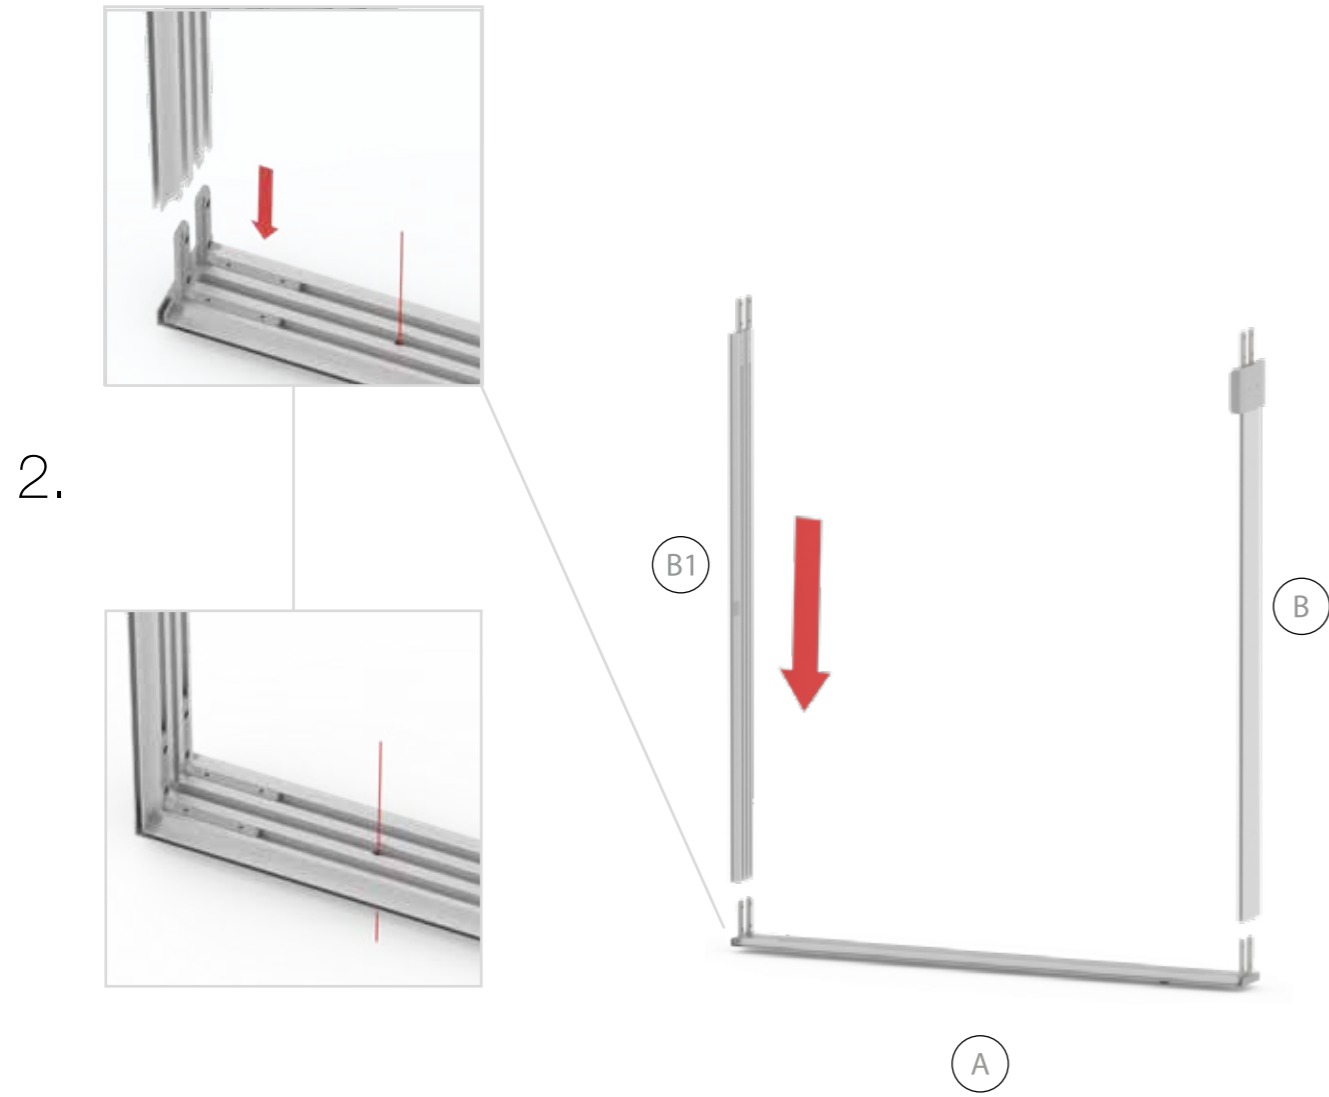

Gerade Version/straight version 4
Aufbauanleitung/set up instruction

Eck- & Kojenversion/corner & storage version.....30
Aufbauanleitung/set up instruction

BIG LED UP DOOR

AXIS

RAHMENGRÖSSE/FRAME
SIZE: 98 x 199,2 / 239,2 / 297,2cm

E1 S1-DOOR E

NUR FÜR DIE HÖHE
240/298 ERFORDERLICH
ONLY NEEDED FOR THE
HEIGHT 240/298

1.

TÜR/DOOR

TÜR/DOOR

TÜR/DOOR

6.

7.