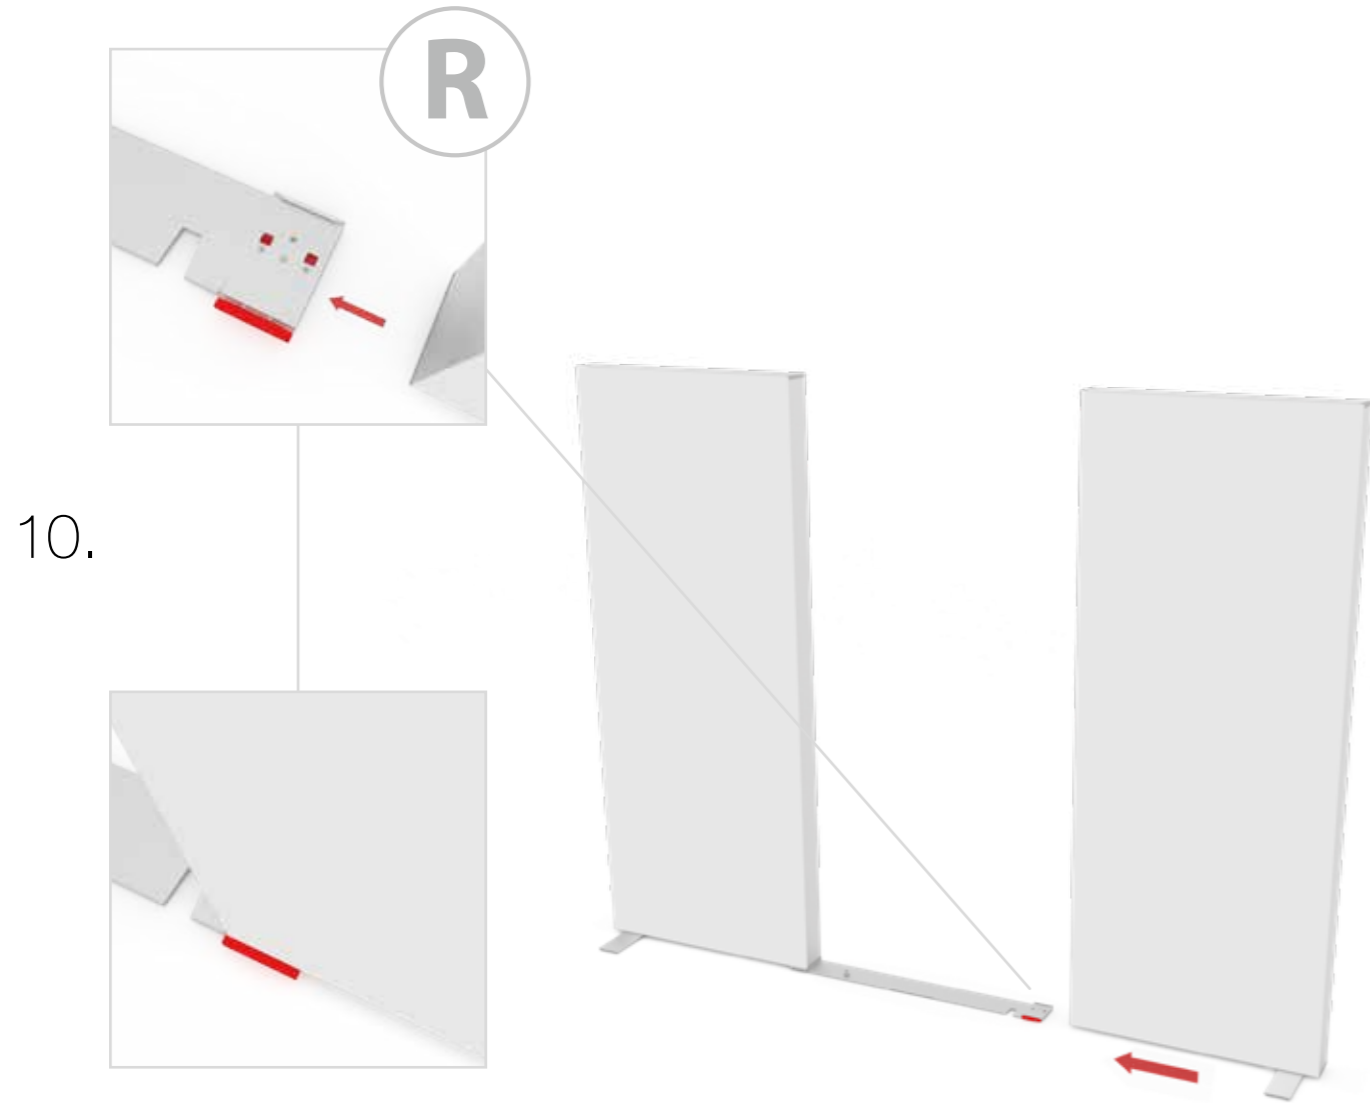

Gerade Version/straight version 4
Aufbauanleitung/set up instruction

Eck- & Kojenversion/corner & storage version.....30
Aufbauanleitung/set up instruction

BIG LED UP DOOR

AXIS

RAHMENGRÖSSE/FRAME
SIZE: 98 x 199,2 / 239,2 / 297,2cm

GERADE VERSION/STRAIGHT VERSION

GERADE VERSION/STRAIGHT VERSION

GERADE VERSION/STRAIGHT VERSION

GERADE VERSION/STRAIGHT VERSION

8.

9.

GERADE VERSION/STRAIGHT VERSION

GERADE VERSION/STRAIGHT VERSION

GERADE VERSION/STRAIGHT VERSION

GERADE VERSION/STRAIGHT VERSION

GERADE VERSION/STRAIGHT VERSION

GERADE VERSION/STRAIGHT VERSION

2 SEK. DRÜCKEN
PRESS FOR 2 SEC.

ECK- & KOJENVERSION/CORNER & STORAGE VERSION

corner-L