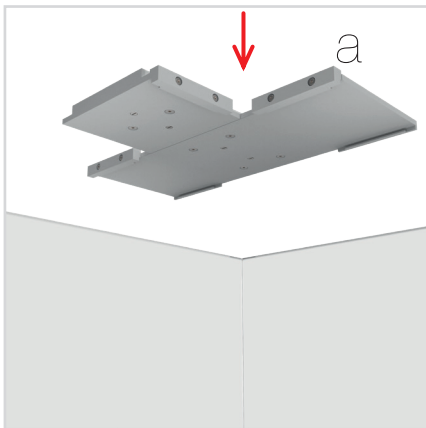

ZUBEHÖR
ACCESSORIES

BIG LED UP

BLUP-conn-T

1.

T-FORM KLEMME/ T-SHAPE CLAMP

AUFBAUANLEITUNG SETUP INSTRUCTION

COUNTER

3.