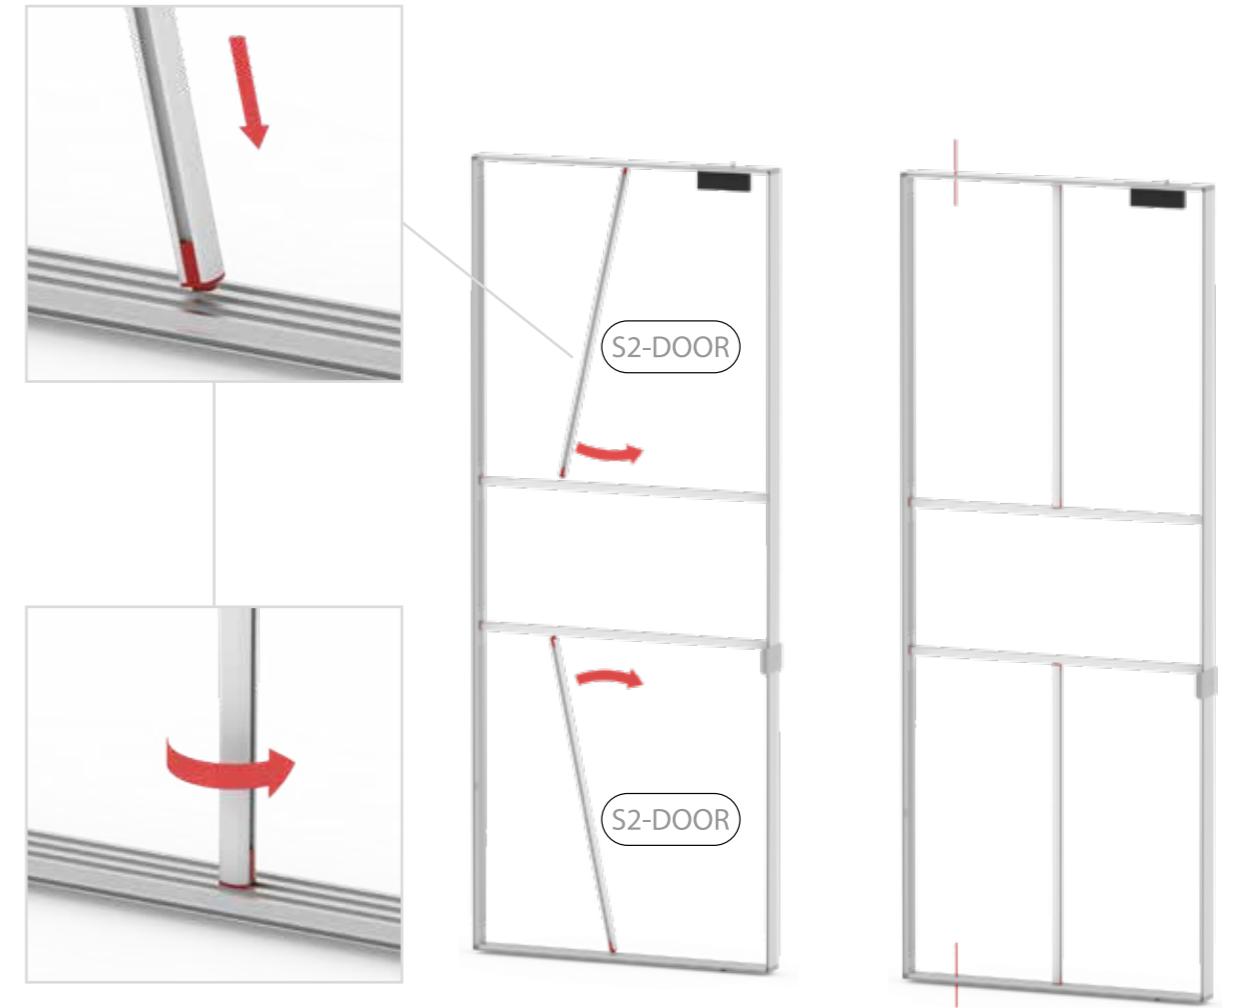

Gerade Version/straight version 4
Aufbauanleitung/set up instruction

Eck- & Kojenversion/corner & storage version.....30
Aufbauanleitung/set up instruction

BIG LED UP DOOR

AXIS

RAHMENGRÖSSE/FRAME
SIZE: 98 x 199,2 / 239,2 / 297,2cm

E1 S1-DOOR E

NUR FÜR DIE HÖHE
240/298 ERFORDERLICH
ONLY NEEDED FOR THE
HEIGHT 240/298

1.

TÜR/DOOR

TÜR/DOOR

TÜR/DOOR

6.

7.