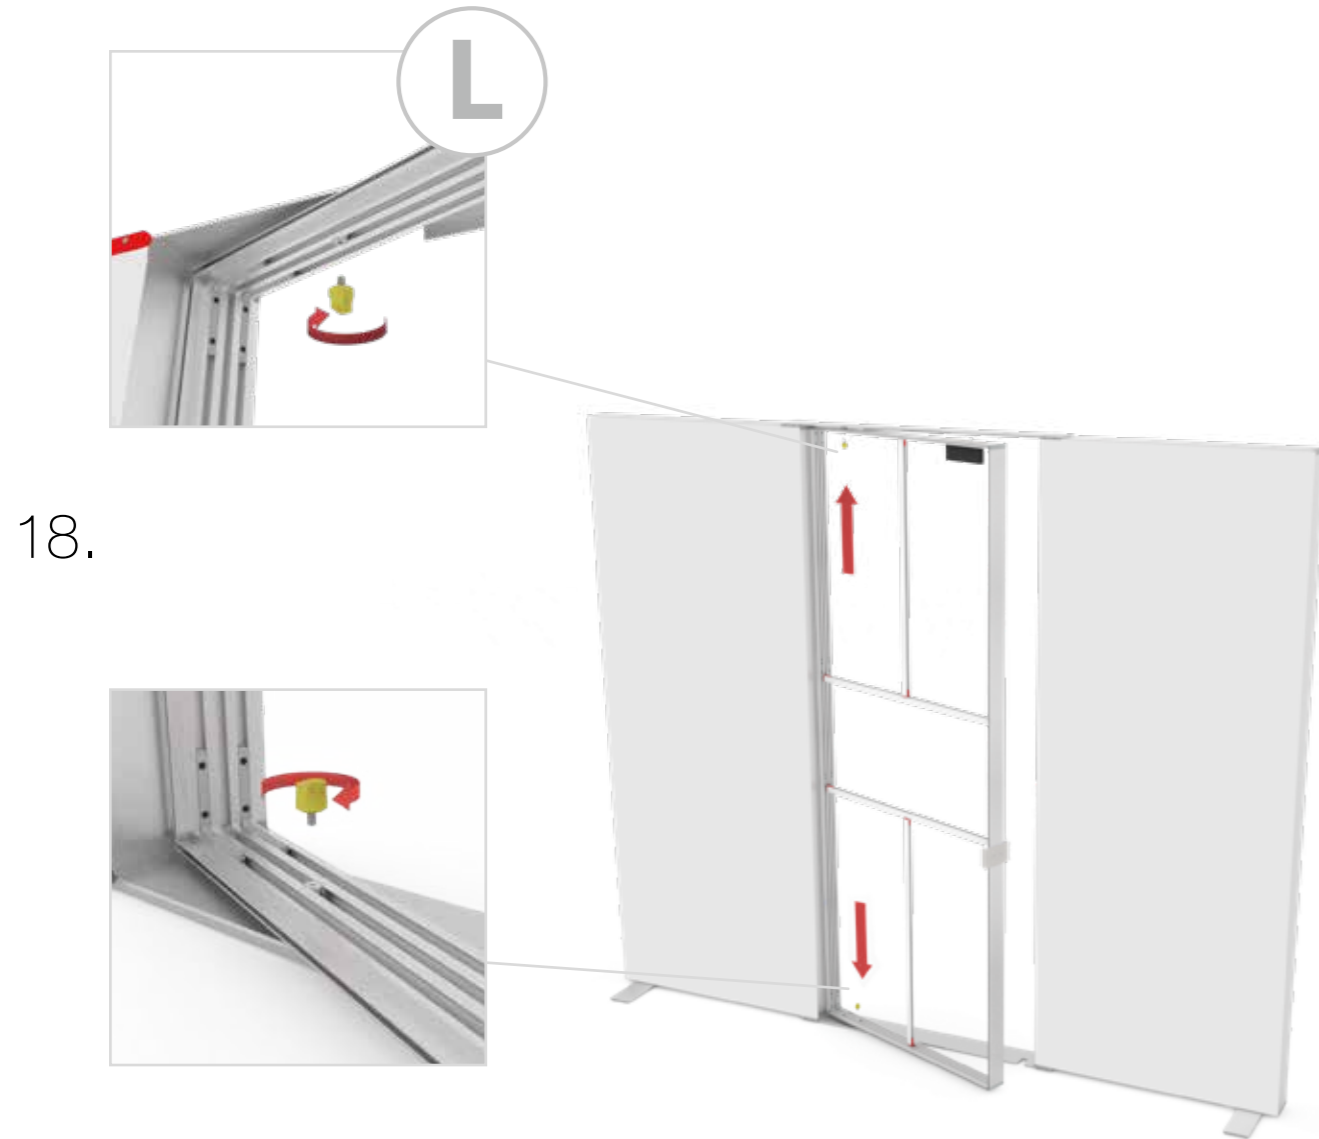

Gerade Version/straight version 4
Aufbauanleitung/set up instruction

Eck- & Kojenversion/corner & storage version.....30
Aufbauanleitung/set up instruction

BIG LED UP DOOR

AXIS

RAHMENGRÖSSE/FRAME
SIZE: 98 x 199,2 / 239,2 / 297,2cm

GERADE VERSION/STRAIGHT VERSION

GERADE VERSION/STRAIGHT VERSION

GERADE VERSION/STRAIGHT VERSION

GERADE VERSION/STRAIGHT VERSION

2 SEK. DRÜCKEN
PRESS FOR 2 SEC.

ECK- & KOJENVERSION/CORNER & STORAGE VERSION

corner-L

corner-R

storage room

ECK- & KOJENVERSION/CORNER & STORAGE VERSION

ZUBEHÖR
ACCESSORIES

BIG LED UP

BLUP-conn-90

1.

ECK KLEMME/ CORNER CLAMP