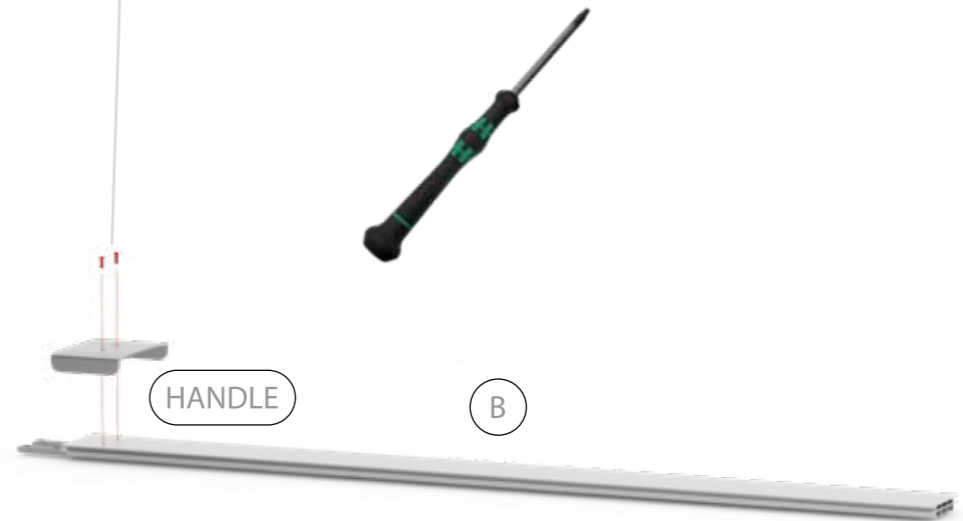

BIG LED UP DOOR

AXIS

RAHMENGRÖSSE/FRAME
SIZE: 98 x 199,2 / 239,2 / 297,2cm

E1 S1-DOOR E

NUR FÜR DIE HÖHE
240/298 ERFORDERLICH
ONLY NEEDED FOR THE
HEIGHT 240/298

1.