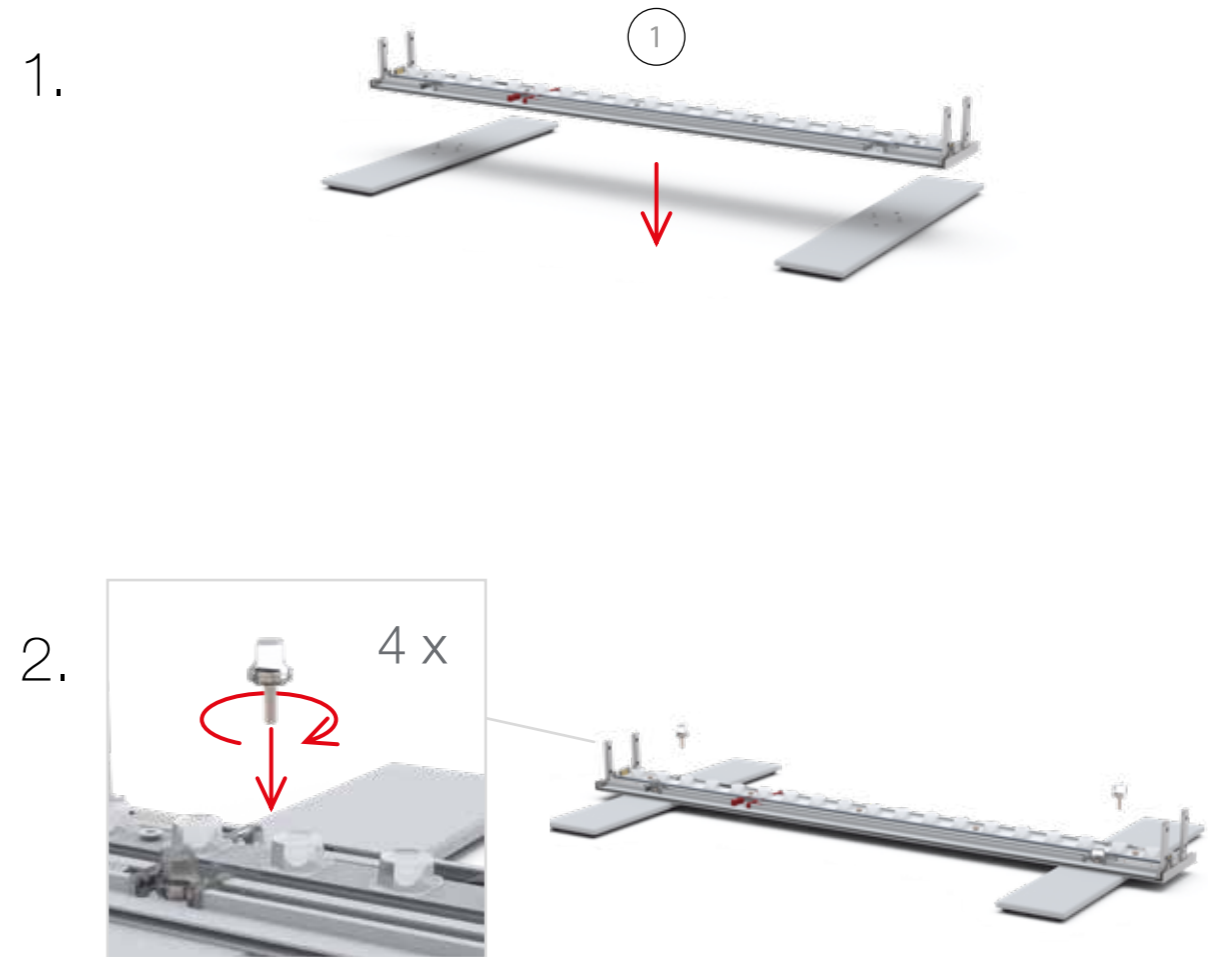

15.

16.

17.

18.

19.

AUFBAUANLEITUNG SET UP INSTRUCTION

BIG LED UP

3.

Gerade Version/straight version 4
Aufbauanleitung/set up instruction

Eck- & Kojenversion/corner & storage version.....30
Aufbauanleitung/set up instruction

BIG LED UP DOOR

AXIS

RAHMENGRÖSSE/FRAME
SIZE: 98 x 199,2 / 239,2 / 297,2cm