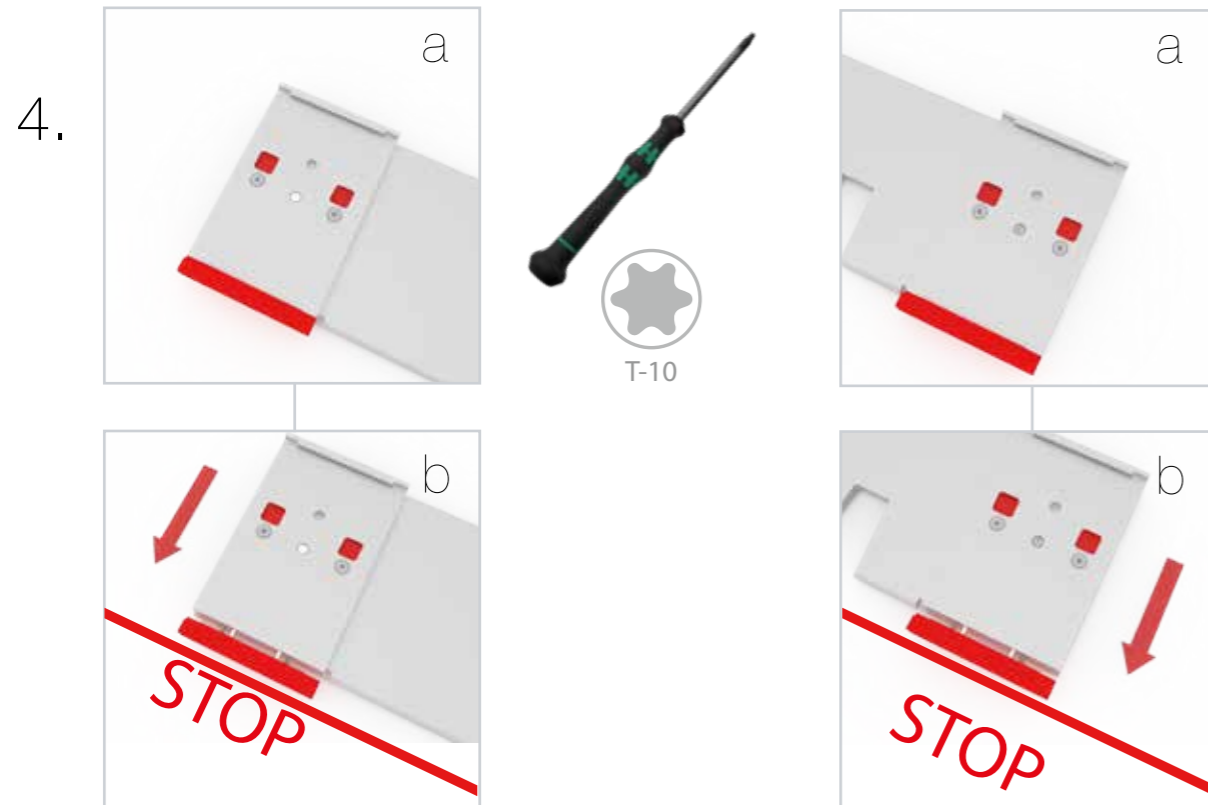

GERADE VERSION/STRAIGHT VERSION