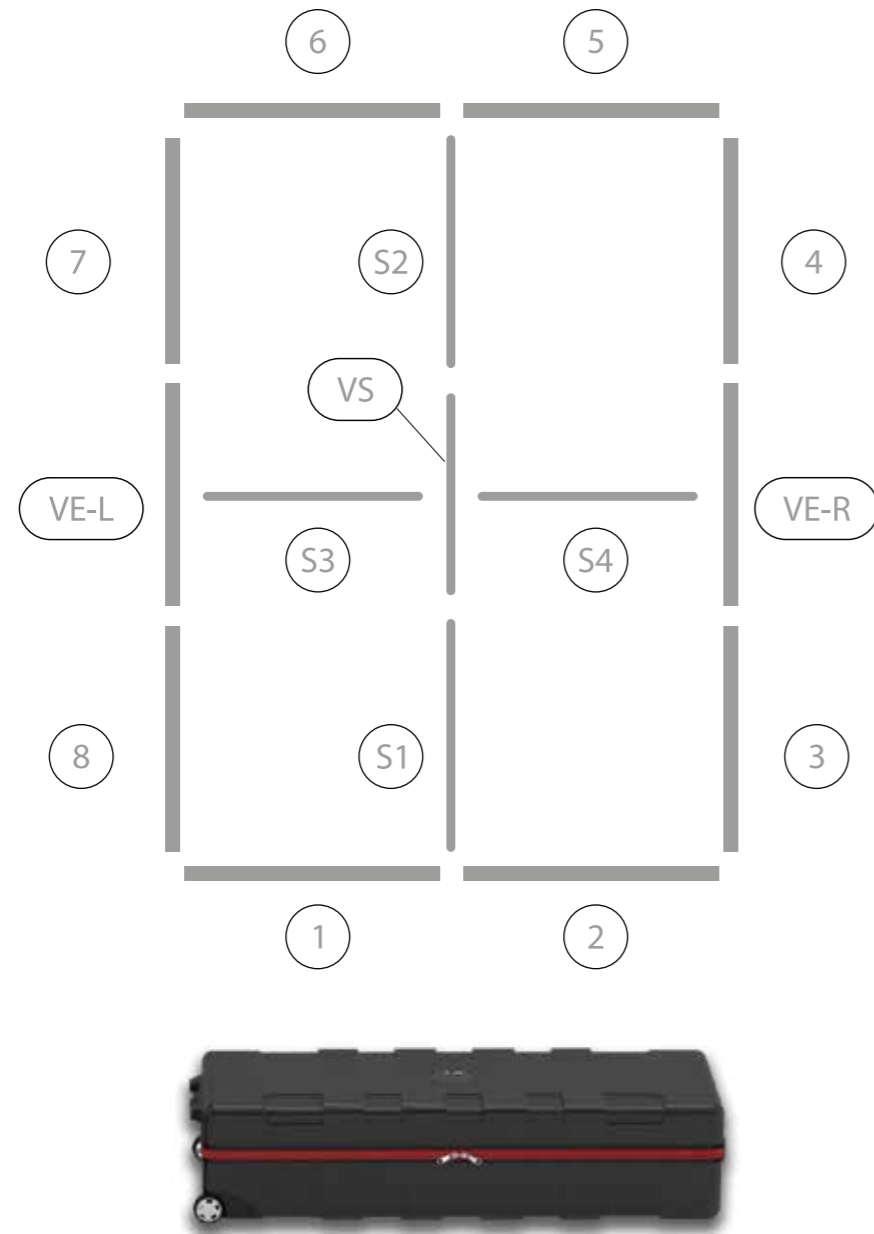

AUFBAUANLEITUNG SET UP INSTRUCTION

BIG LED UP

BASEPLATE PLACEMENT

1.

2.

3.

5.

4.

6.

7.

AUFBAUANLEITUNG SET UP INSTRUCTION

BIG LED UP

1.

2.

3.

5.

4.

6.

7.

8.

9.

10.

11.

12.

Gerade Version/straight version 4
Aufbauanleitung/set up instruction

Eck- & Kojenversion/corner & storage version.....30
Aufbauanleitung/set up instruction

BIG LED UP DOOR

AXIS

RAHMENGRÖSSE/FRAME
SIZE: 98 x 199,2 / 239,2 / 297,2cm