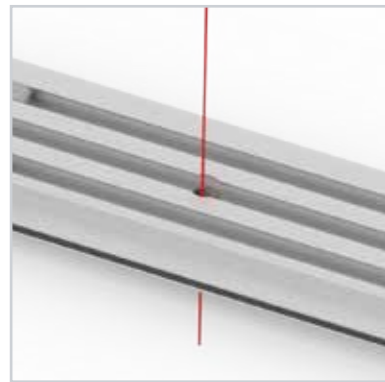

Gerade Version/straight version 4
Aufbauanleitung/set up instruction

Eck- & Kojenversion/corner & storage version.....30
Aufbauanleitung/set up instruction

BIG LED UP DOOR

AXIS

RAHMENGRÖSSE/FRAME
SIZE: 98 x 199,2 / 239,2 / 297,2cm