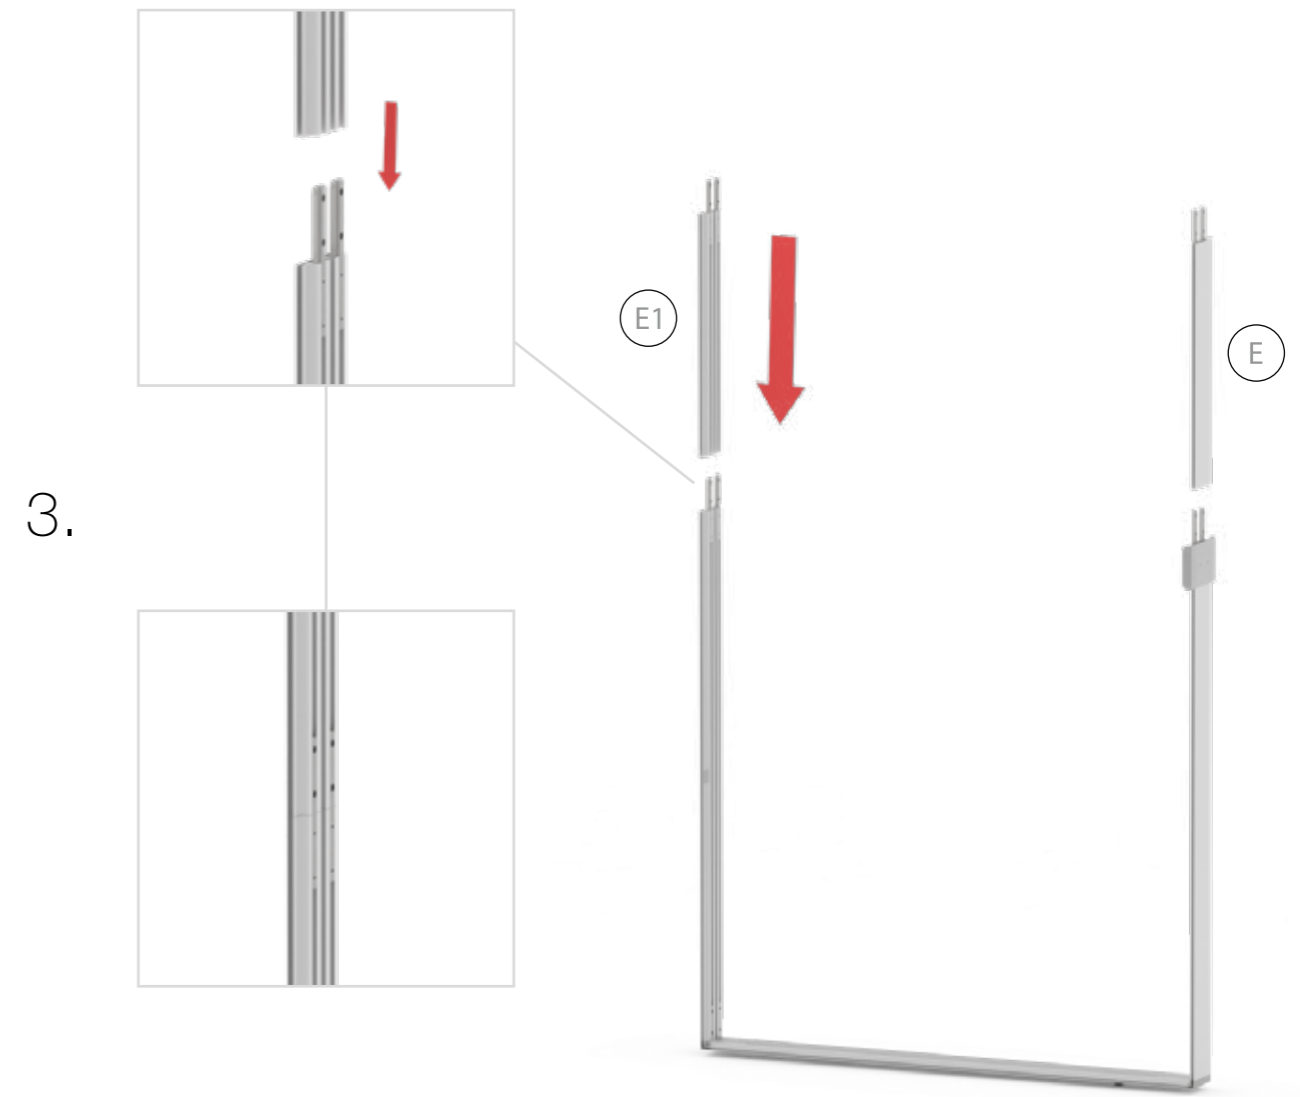

Gerade Version/straight version 4
Aufbauanleitung/set up instruction

Eck- & Kojenversion/corner & storage version.....30
Aufbauanleitung/set up instruction

BIG LED UP DOOR

AXIS

RAHMENGRÖSSE/FRAME
SIZE: 98 x 199,2 / 239,2 / 297,2cm

E1 S1-DOOR E

NUR FÜR DIE HÖHE
240/298 ERFORDERLICH
ONLY NEEDED FOR THE
HEIGHT 240/298

1.

TÜR/DOOR

TÜR/DOOR

TÜR/DOOR

6.

7.