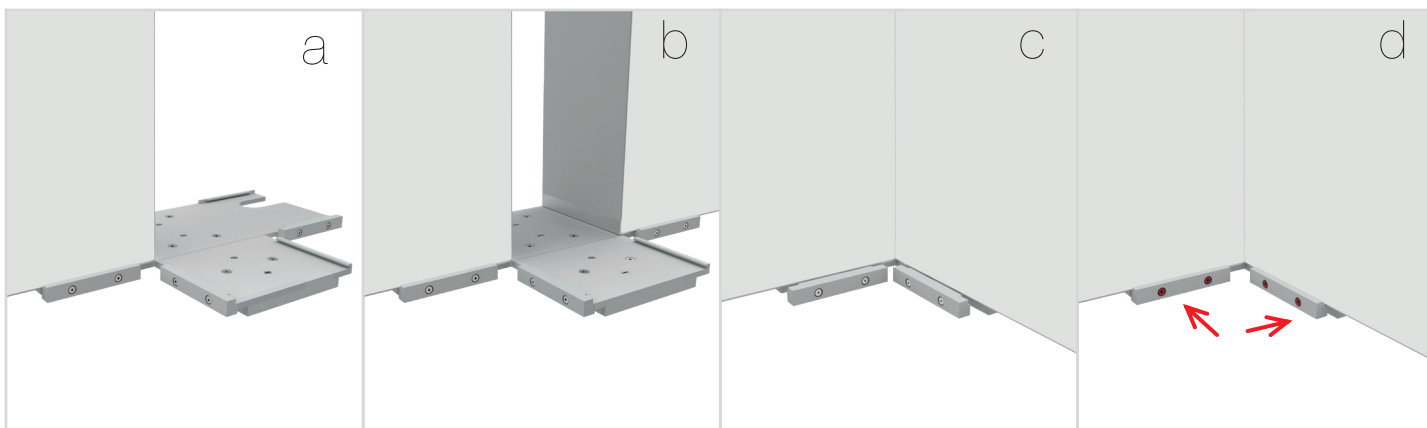

ZUBEHÖR
ACCESSORIES

BIG LED UP

BLUP-conn-T

1.

T-FORM KLEMME/ T-SHAPE CLAMP

AUFBAUANLEITUNG SETUP INSTRUCTION

COUNTER

3.