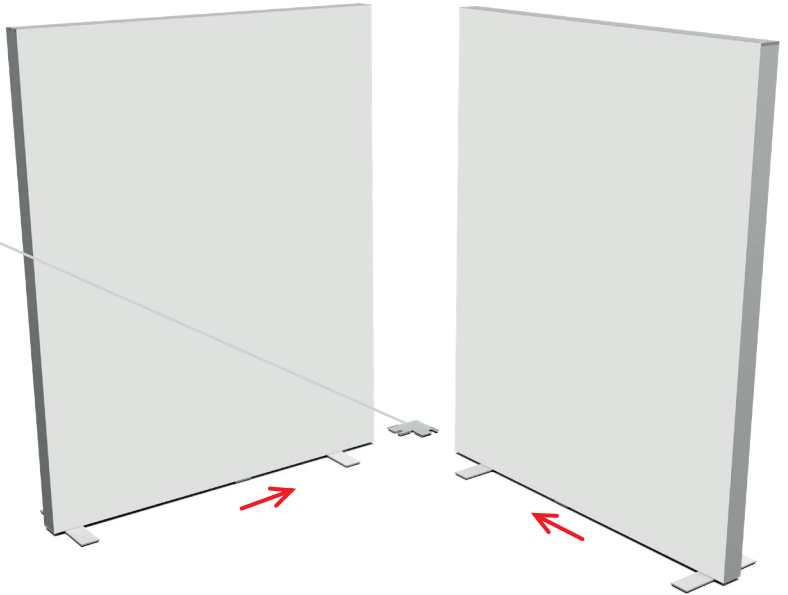

Gerade Version/straight version 4
Aufbauanleitung/set up instruction

Eck- & Kojenversion/corner & storage version.....30
Aufbauanleitung/set up instruction

BIG LED UP DOOR

AXIS

RAHMENGRÖSSE/FRAME
SIZE: 98 x 199,2 / 239,2 / 297,2cm

corner-R

storage room

ECK- & KOJENVERSION/CORNER & STORAGE VERSION

ZUBEHÖR
ACCESSORIES

BIG LED UP

BLUP-conn-90

1.

ECK KLEMME/ CORNER CLAMP