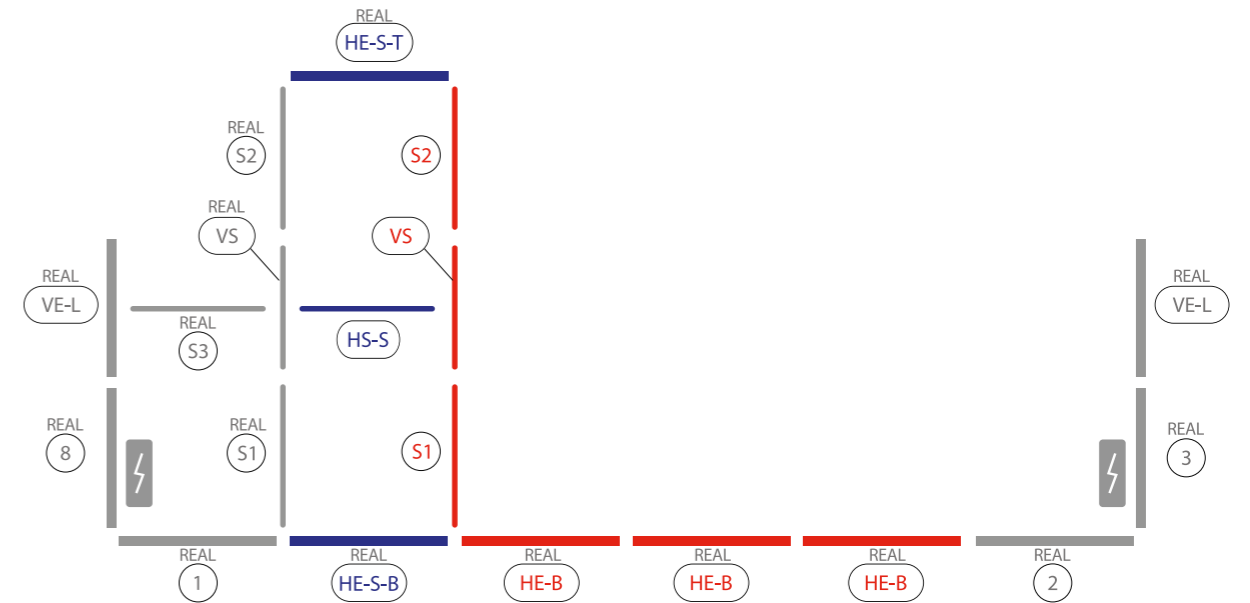

AUFBAUANLEITUNG SET UP INSTRUCTION

BIG LED UP

BASEPLATE PLACEMENT

1.

2.

3.

5.

4.

Gerade Version/straight version 4
Aufbauanleitung/set up instruction

Eck- & Kojenversion/corner & storage version.....30
Aufbauanleitung/set up instruction

BIG LED UP DOOR

AXIS

RAHMENGRÖSSE/FRAME
SIZE: 98 x 199,2 / 239,2 / 297,2cm