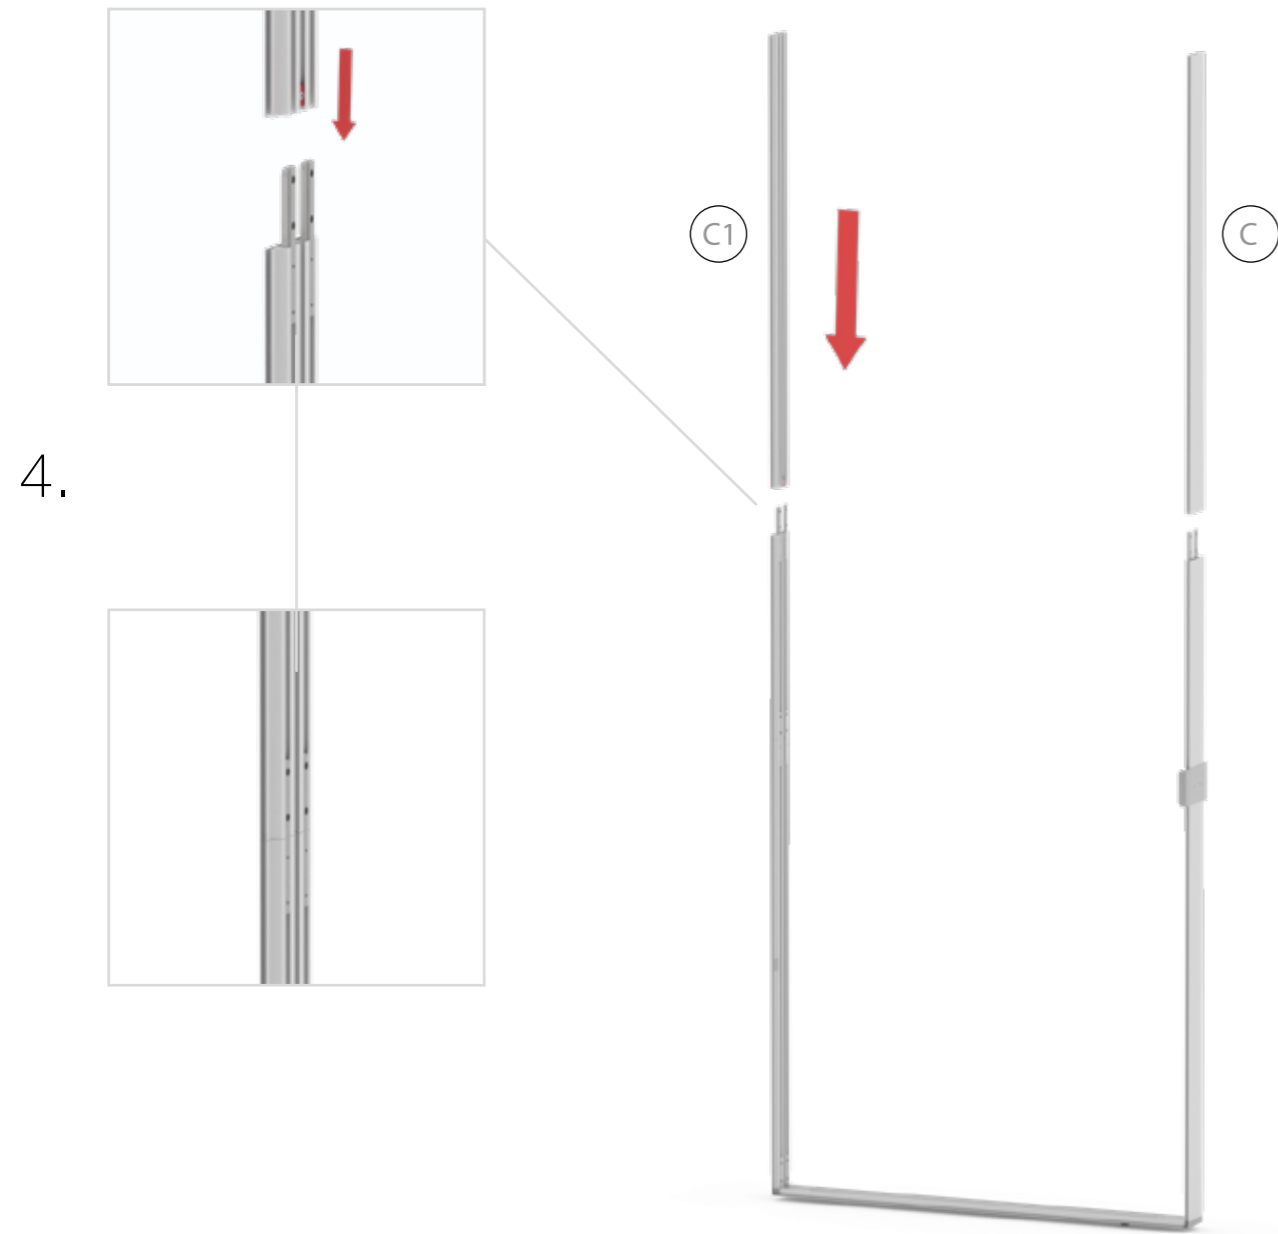

Gerade Version/straight version 4
Aufbauanleitung/set up instruction

Eck- & Kojenversion/corner & storage version.....30
Aufbauanleitung/set up instruction

BIG LED UP DOOR

AXIS

RAHMENGRÖSSE/FRAME
SIZE: 98 x 199,2 / 239,2 / 297,2cm

E1 S1-DOOR E

NUR FÜR DIE HÖHE
240/298 ERFORDERLICH
ONLY NEEDED FOR THE
HEIGHT 240/298

1.

TÜR/DOOR

TÜR/DOOR

TÜR/DOOR

6.

7.