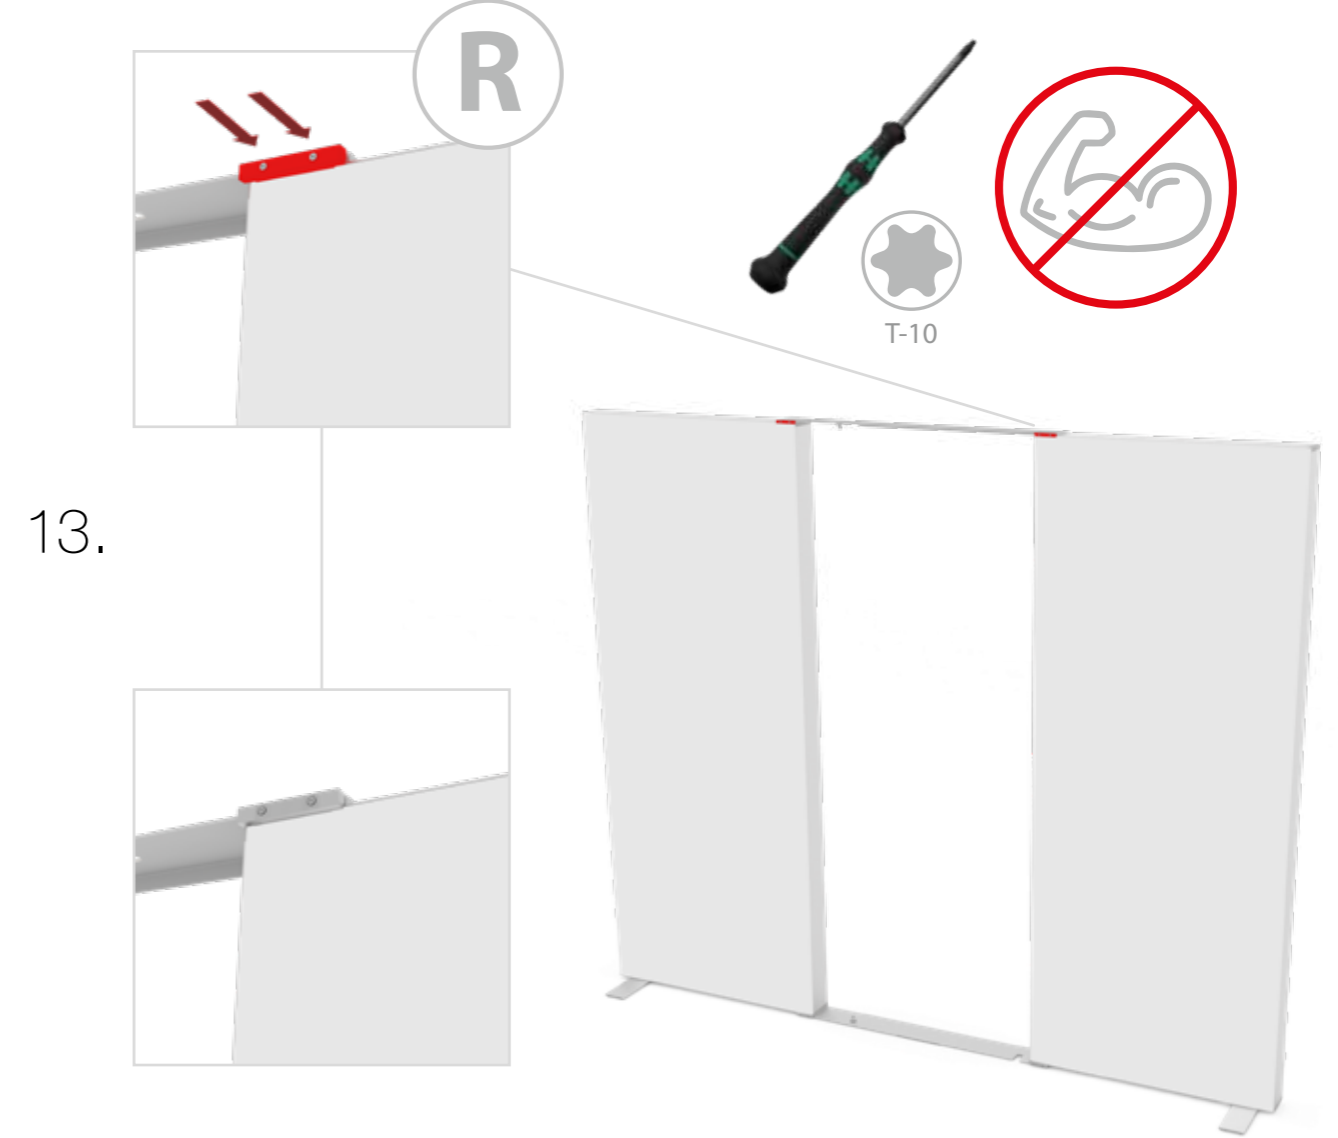

Gerade Version/straight version 4
Aufbauanleitung/set up instruction

Eck- & Kojenversion/corner & storage version.....30
Aufbauanleitung/set up instruction

BIG LED UP DOOR

AXIS

RAHMENGRÖSSE/FRAME
SIZE: 98 x 199,2 / 239,2 / 297,2cm

GERADE VERSION/STRAIGHT VERSION

GERADE VERSION/STRAIGHT VERSION

GERADE VERSION/STRAIGHT VERSION

GERADE VERSION/STRAIGHT VERSION

8.

9.

GERADE VERSION/STRAIGHT VERSION

GERADE VERSION/STRAIGHT VERSION

GERADE VERSION/STRAIGHT VERSION

GERADE VERSION/STRAIGHT VERSION

GERADE VERSION/STRAIGHT VERSION

GERADE VERSION/STRAIGHT VERSION

2 SEK. DRÜCKEN
PRESS FOR 2 SEC.

ECK- & KOJENVERSION/CORNER & STORAGE VERSION

corner-L