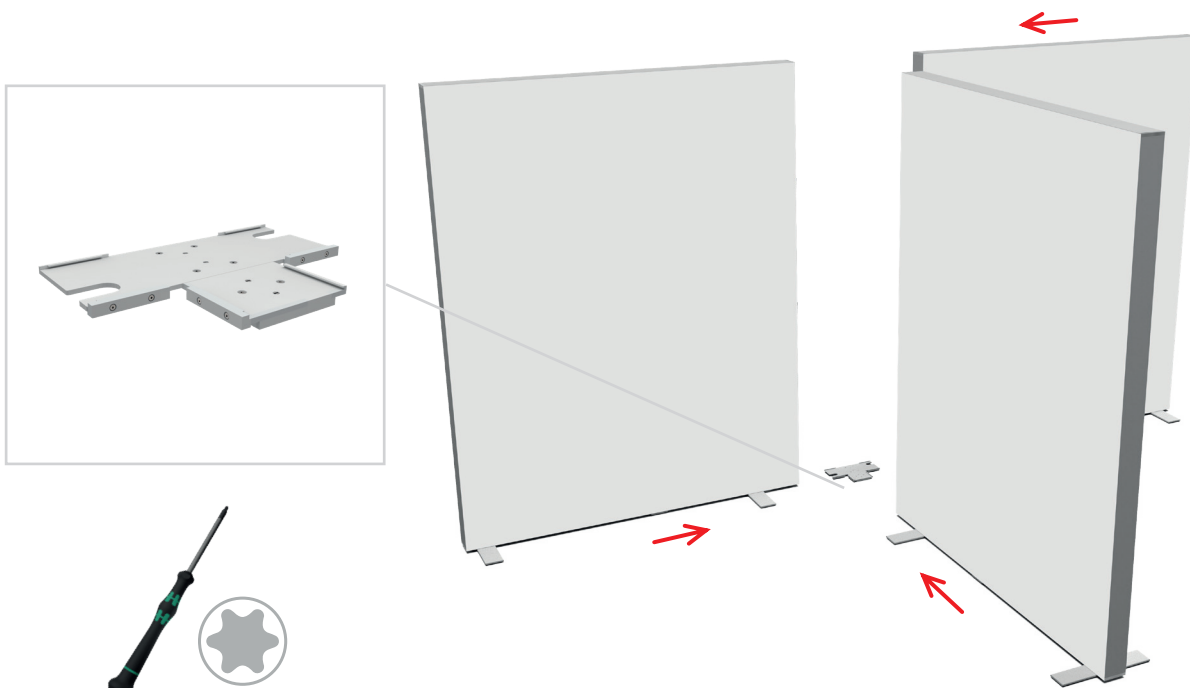

Gerade Version/straight version 4
Aufbauanleitung/set up instruction

Eck- & Kojenversion/corner & storage version.....30
Aufbauanleitung/set up instruction

BIG LED UP DOOR

AXIS

RAHMENGRÖSSE/FRAME
SIZE: 98 x 199,2 / 239,2 / 297,2cm

ZUBEHÖR
ACCESSORIES

BIG LED UP

BLUP-conn-T

1.

T-FORM KLEMME/ T-SHAPE CLAMP

AUFBAUANLEITUNG SETUP INSTRUCTION

COUNTER

3.