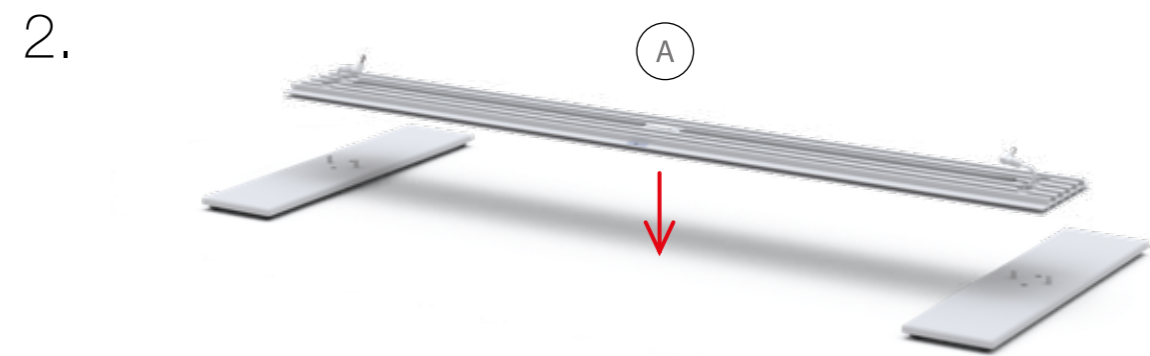

ZUBEHÖR
ACCESSORIES

BIG LED UP

BLUP-conn-T

1.

T-FORM KLEMME/ T-SHAPE CLAMP

AUFBAUANLEITUNG SETUP INSTRUCTION

COUNTER

3.