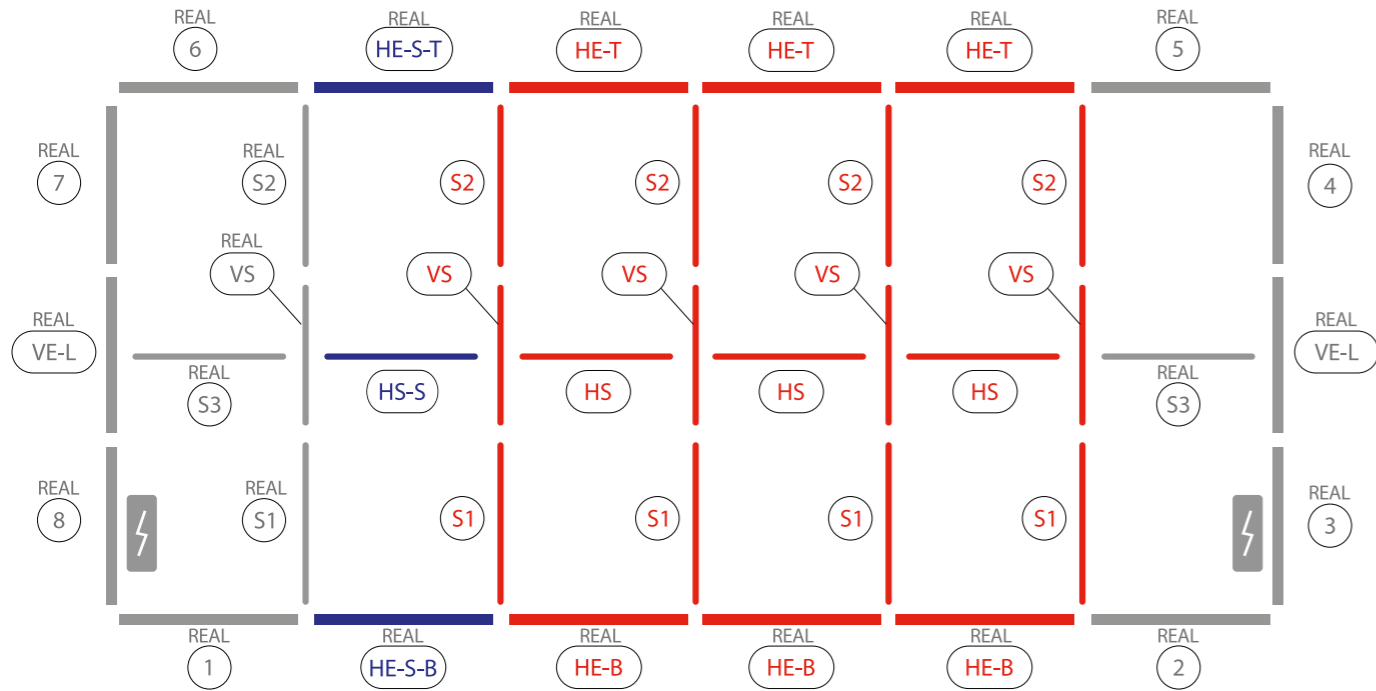

AUFBAUANLEITUNG SET UP INSTRUCTION

BIG LED UP

BASEPLATE PLACEMENT

1.

2.

3.

5.

4.

4.

6.

7.

8.

9.

10.

11.

12.

Gerade Version/straight version 4
Aufbauanleitung/set up instruction

Eck- & Kojenversion/corner & storage version.....30
Aufbauanleitung/set up instruction

BIG LED UP DOOR

AXIS

RAHMENGRÖSSE/FRAME
SIZE: 98 x 199,2 / 239,2 / 297,2cm

4.

5.

6.

7.

8.

9.

10.

11.