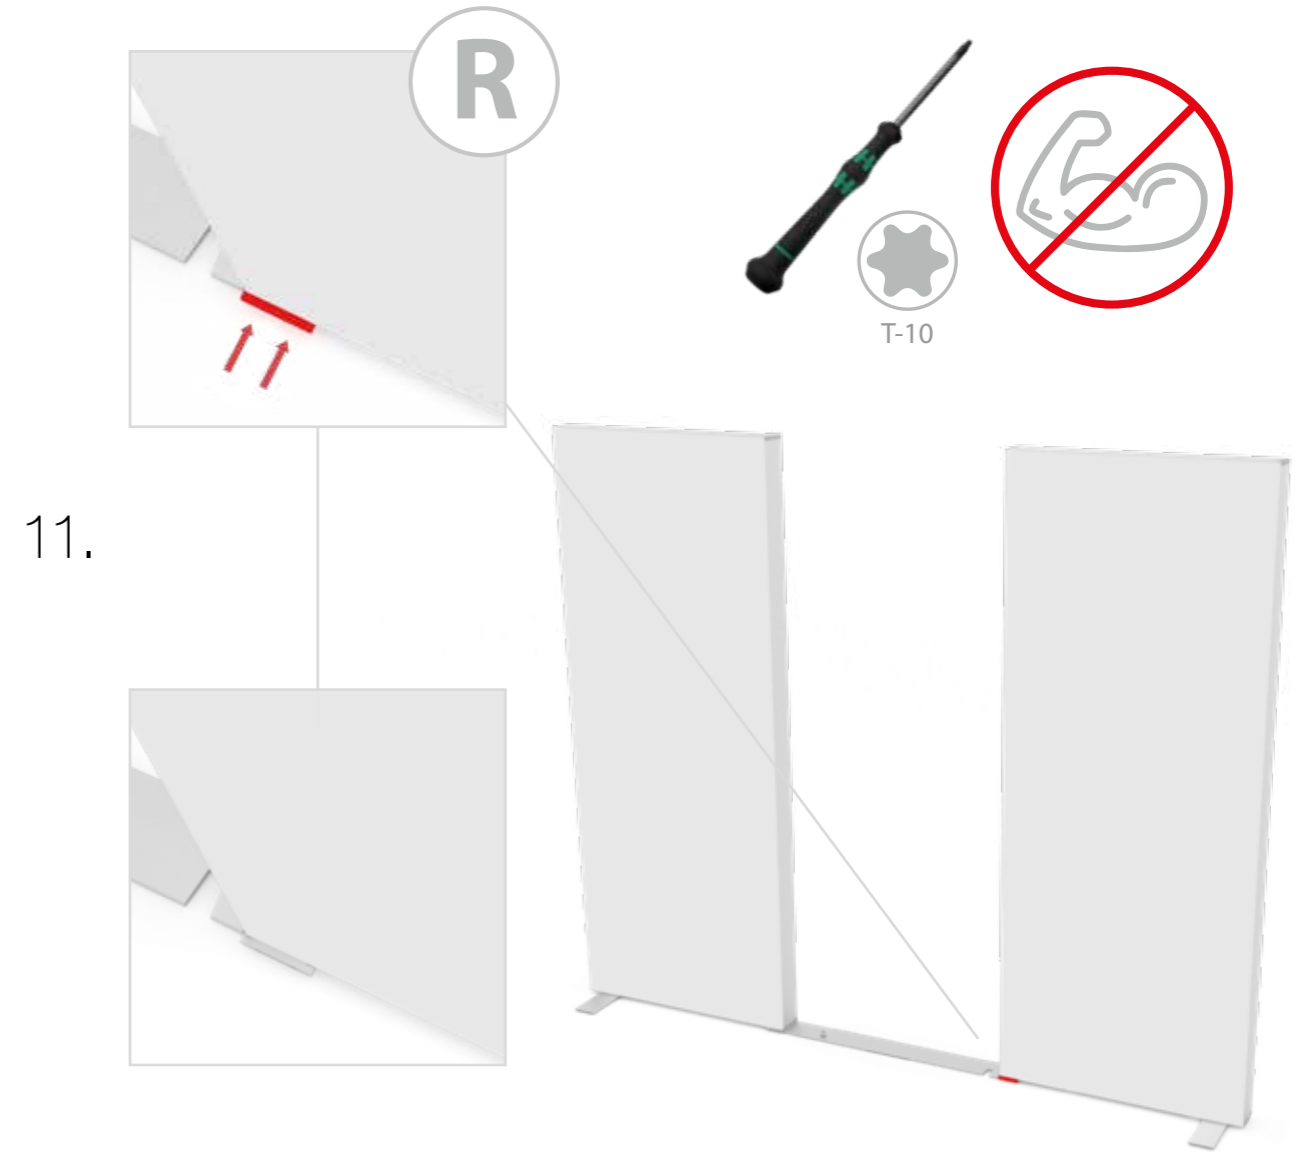

Gerade Version/straight version 4
Aufbauanleitung/set up instruction

Eck- & Kojenversion/corner & storage version.....30
Aufbauanleitung/set up instruction

BIG LED UP DOOR

AXIS

RAHMENGRÖSSE/FRAME
SIZE: 98 x 199,2 / 239,2 / 297,2cm

GERADE VERSION/STRAIGHT VERSION

GERADE VERSION/STRAIGHT VERSION

GERADE VERSION/STRAIGHT VERSION

GERADE VERSION/STRAIGHT VERSION

8.

9.

GERADE VERSION/STRAIGHT VERSION

GERADE VERSION/STRAIGHT VERSION

GERADE VERSION/STRAIGHT VERSION

GERADE VERSION/STRAIGHT VERSION

GERADE VERSION/STRAIGHT VERSION

GERADE VERSION/STRAIGHT VERSION

2 SEK. DRÜCKEN
PRESS FOR 2 SEC.

ECK- & KOJENVERSION/CORNER & STORAGE VERSION

corner-L