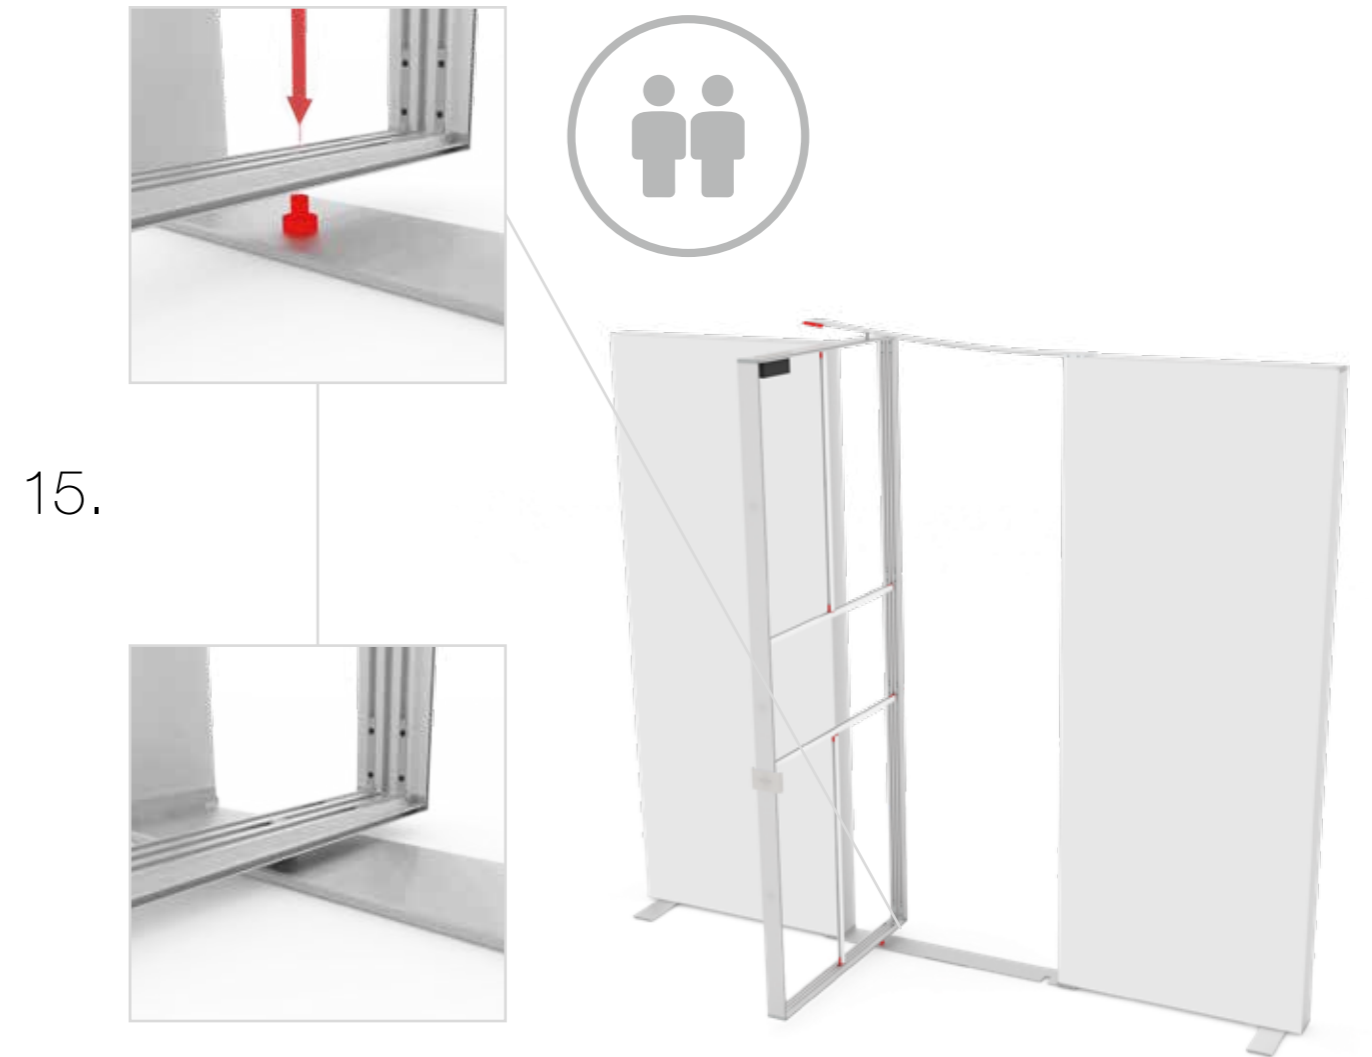

Gerade Version/straight version 4
Aufbauanleitung/set up instruction

Eck- & Kojenversion/corner & storage version.....30
Aufbauanleitung/set up instruction

BIG LED UP DOOR

AXIS

RAHMENGRÖSSE/FRAME
SIZE: 98 x 199,2 / 239,2 / 297,2cm

GERADE VERSION/STRAIGHT VERSION

GERADE VERSION/STRAIGHT VERSION

GERADE VERSION/STRAIGHT VERSION

GERADE VERSION/STRAIGHT VERSION

2 SEK. DRÜCKEN
PRESS FOR 2 SEC.

ECK- & KOJENVERSION/CORNER & STORAGE VERSION

corner-L