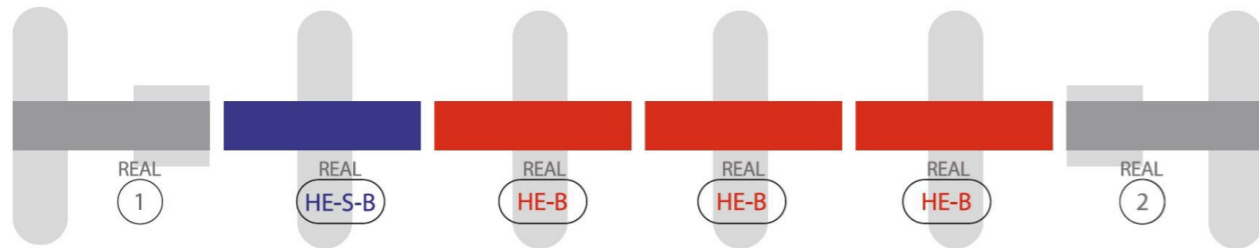

AUFBAUANLEITUNG SET UP INSTRUCTION

BIG LED UP

BASEPLATE PLACEMENT

1.

2.

3.

5.

4.

Gerade Version/straight version 4
Aufbauanleitung/set up instruction

Eck- & Kojenversion/corner & storage version.....30
Aufbauanleitung/set up instruction

BIG LED UP DOOR

AXIS

RAHMENGRÖSSE/FRAME
SIZE: 98 x 199,2 / 239,2 / 297,2cm