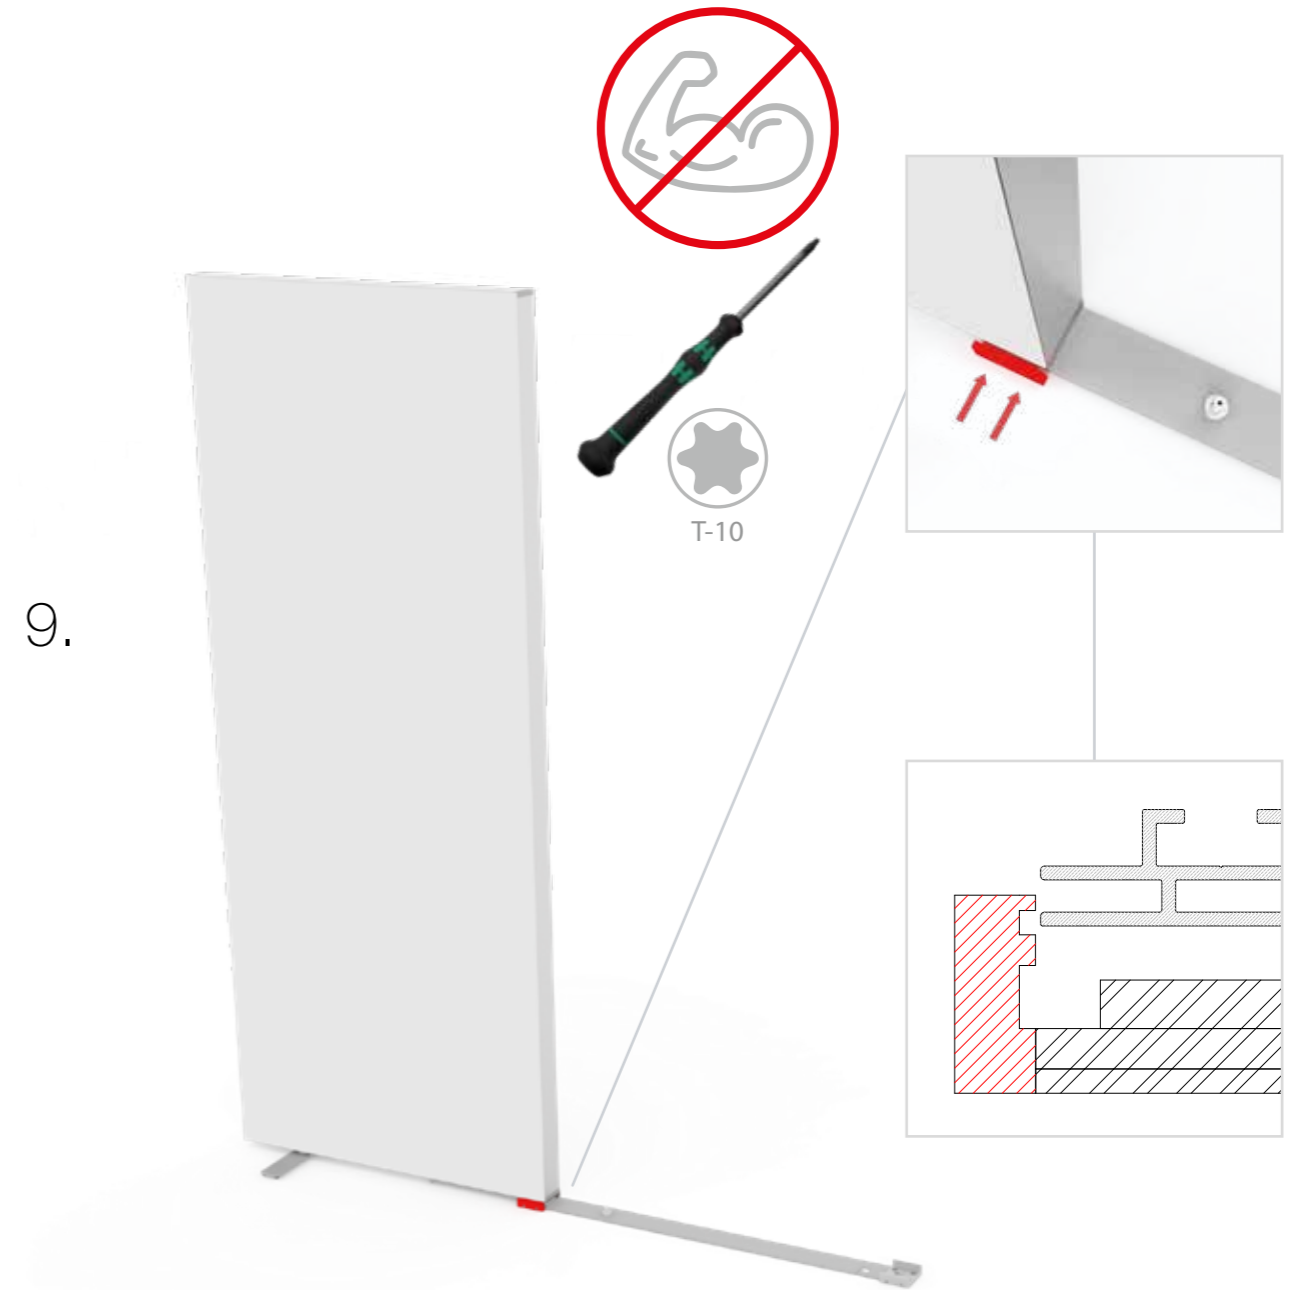

Gerade Version/straight version 4
Aufbauanleitung/set up instruction

Eck- & Kojenversion/corner & storage version.....30
Aufbauanleitung/set up instruction

BIG LED UP DOOR

AXIS

RAHMENGRÖSSE/FRAME
SIZE: 98 x 199,2 / 239,2 / 297,2cm

GERADE VERSION/STRAIGHT VERSION

GERADE VERSION/STRAIGHT VERSION

GERADE VERSION/STRAIGHT VERSION

GERADE VERSION/STRAIGHT VERSION

8.

9.

GERADE VERSION/STRAIGHT VERSION

GERADE VERSION/STRAIGHT VERSION