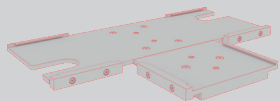

GERADE VERSION/STRAIGHT VERSION

GERADE VERSION/STRAIGHT VERSION

GERADE VERSION/STRAIGHT VERSION

GERADE VERSION/STRAIGHT VERSION

2 SEK. DRÜCKEN
PRESS FOR 2 SEC.

ECK- & KOJENVERSION/CORNER & STORAGE VERSION

corner-L

corner-R

storage room

ECK- & KOJENVERSION/CORNER & STORAGE VERSION

ZUBEHÖR
ACCESSORIES

BIG LED UP

BLUP-conn-90

1.

ECK KLEMME/ CORNER CLAMP

ZUBEHÖR
ACCESSORIES

BIG LED UP

BLUP-conn-T

1.

T-FORM KLEMME/ T-SHAPE CLAMP

AUFBAUANLEITUNG SETUP INSTRUCTION

COUNTER

3.