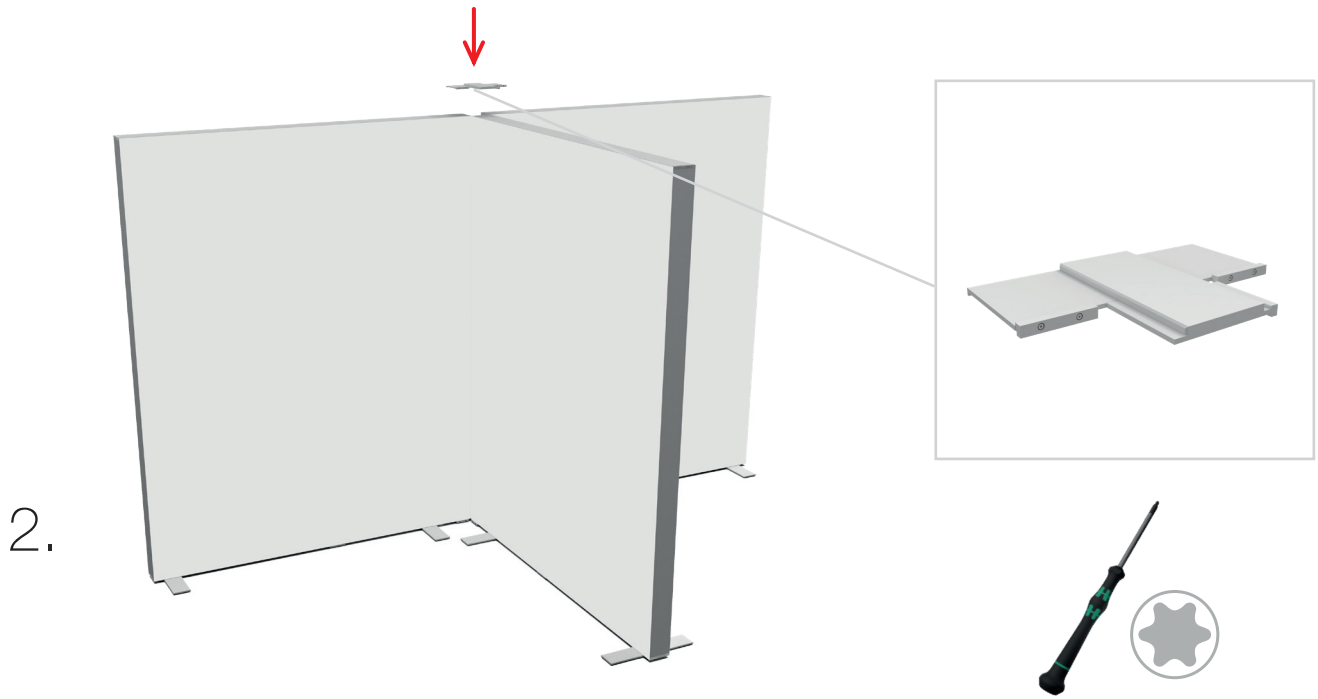

ZUBEHÖR
ACCESSORIES

BIG LED UP

BLUP-conn-T

1.

T-FORM KLEMME/ T-SHAPE CLAMP

AUFBAUANLEITUNG SETUP INSTRUCTION

COUNTER

3.