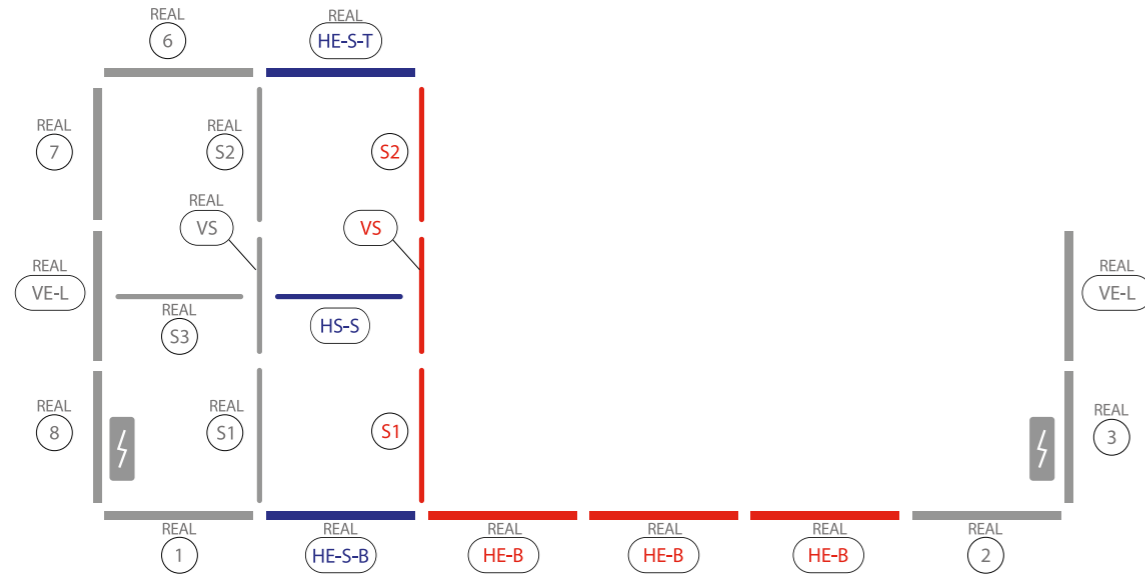

AUFBAUANLEITUNG SET UP INSTRUCTION

BIG LED UP

BASEPLATE PLACEMENT

1.

2.

3.

5.

4.

Gerade Version/straight version 4
Aufbauanleitung/set up instruction

Eck- & Kojenversion/corner & storage version.....30
Aufbauanleitung/set up instruction

BIG LED UP DOOR

AXIS

RAHMENGRÖSSE/FRAME
SIZE: 98 x 199,2 / 239,2 / 297,2cm