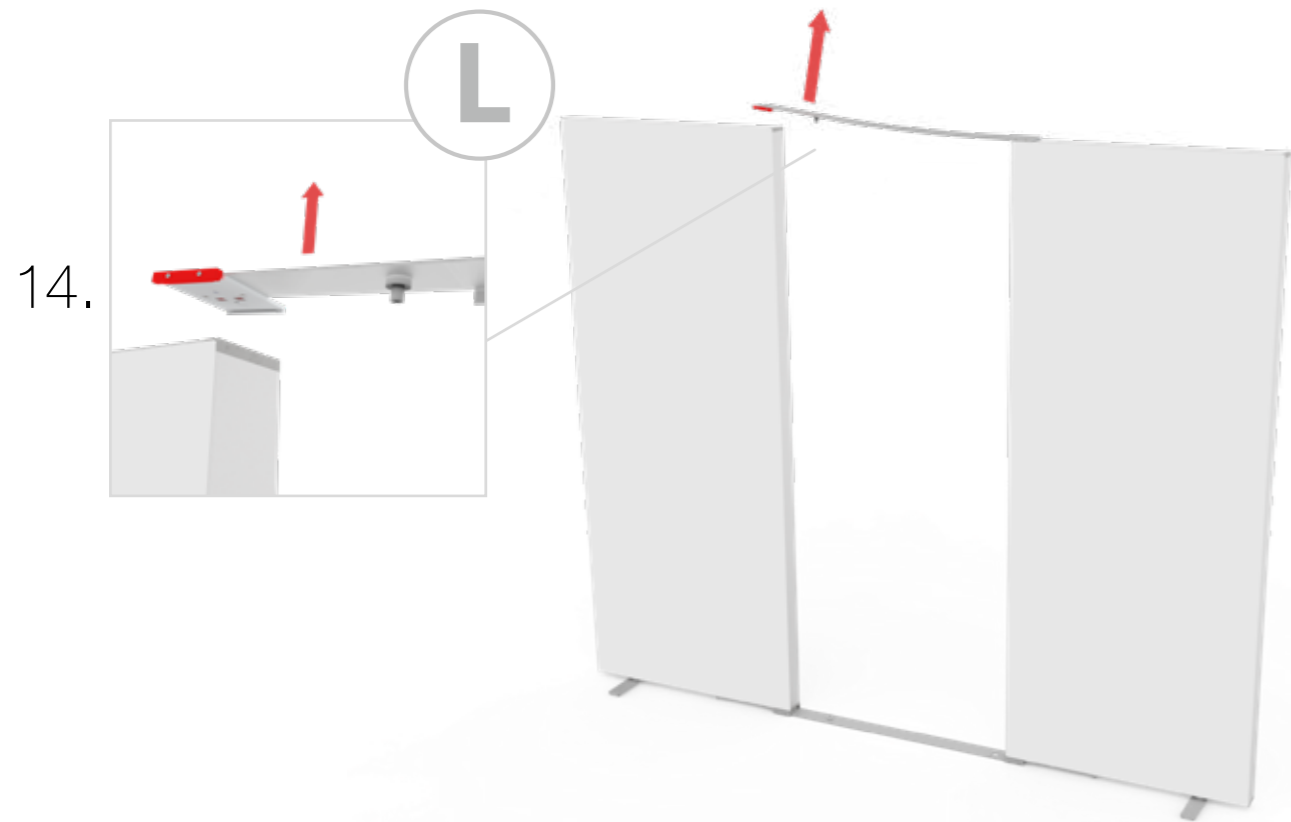

Gerade Version/straight version 4
Aufbauanleitung/set up instruction

Eck- & Kojenversion/corner & storage version.....30
Aufbauanleitung/set up instruction

BIG LED UP DOOR

AXIS

RAHMENGRÖSSE/FRAME
SIZE: 98 x 199,2 / 239,2 / 297,2cm

GERADE VERSION/STRAIGHT VERSION

GERADE VERSION/STRAIGHT VERSION

GERADE VERSION/STRAIGHT VERSION

GERADE VERSION/STRAIGHT VERSION

2 SEK. DRÜCKEN
PRESS FOR 2 SEC.

ECK- & KOJENVERSION/CORNER & STORAGE VERSION

corner-L