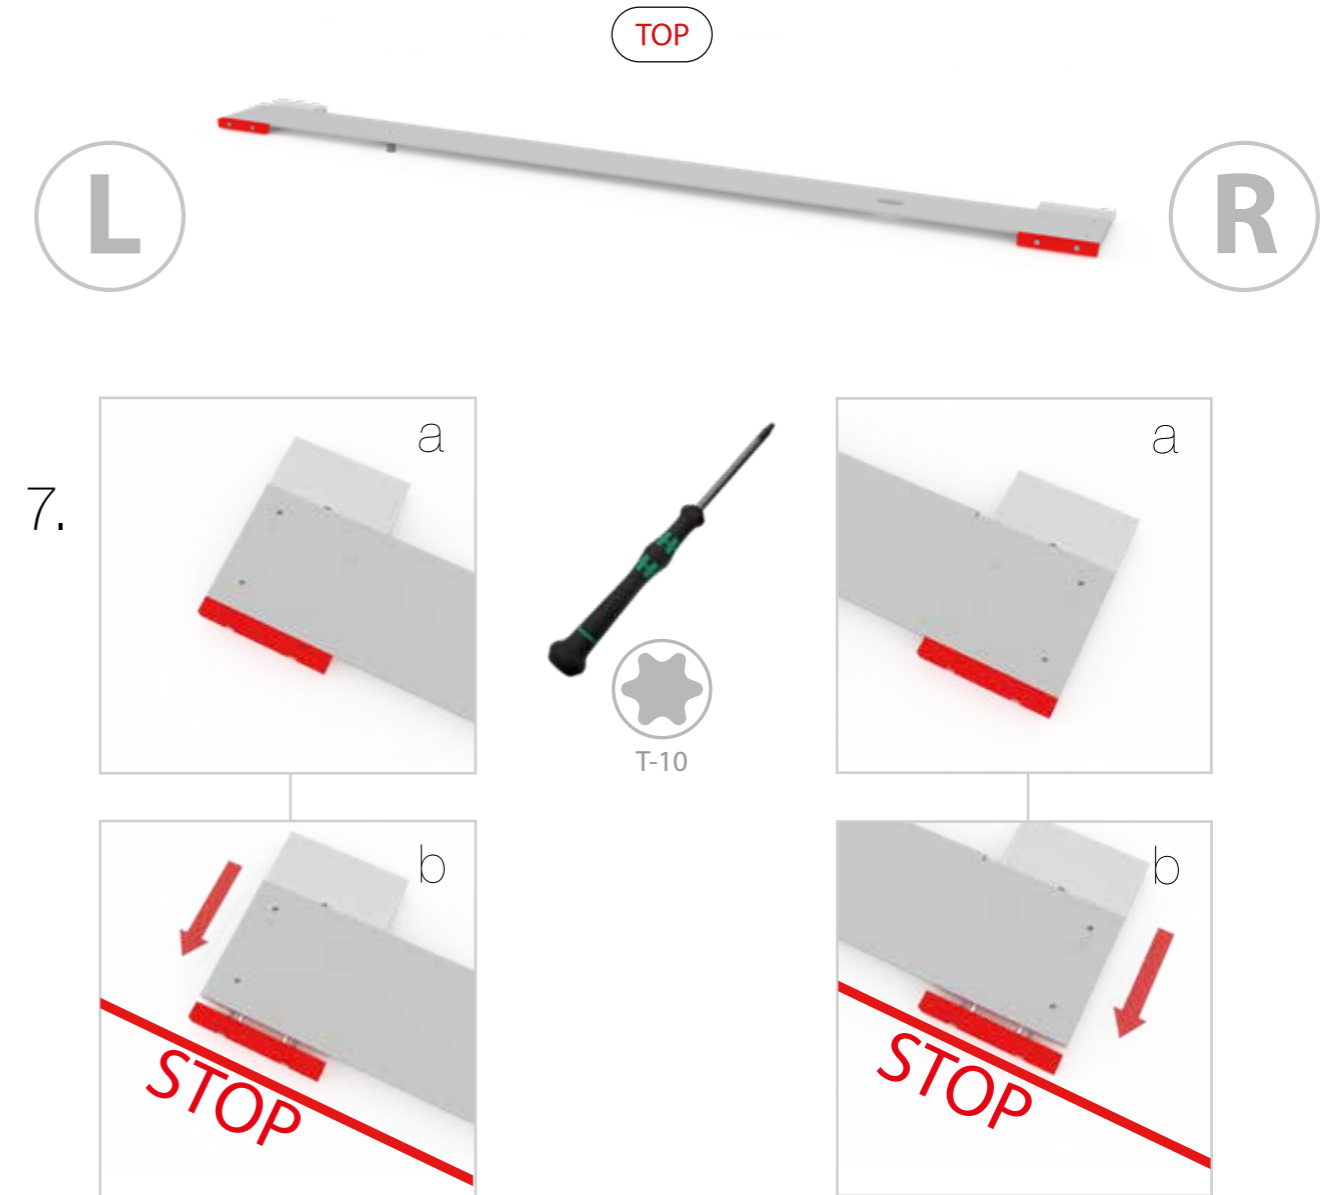

GERADE VERSION/STRAIGHT VERSION