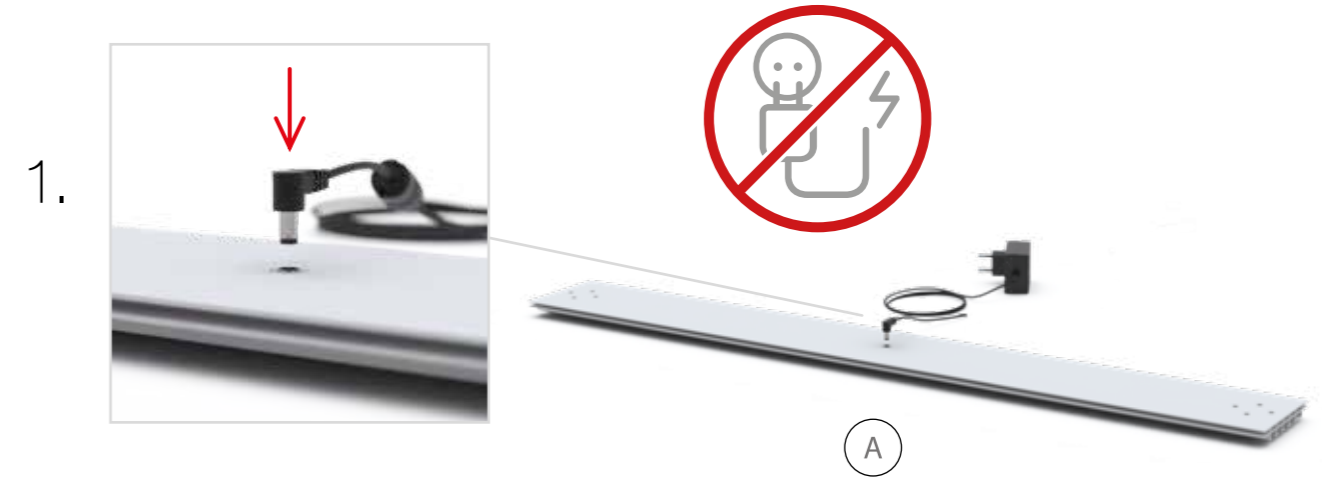

ZUBEHÖR
ACCESSORIES

BIG LED UP

BLUP-conn-T

1.

T-FORM KLEMME/ T-SHAPE CLAMP

AUFBAUANLEITUNG SETUP INSTRUCTION

COUNTER

3.