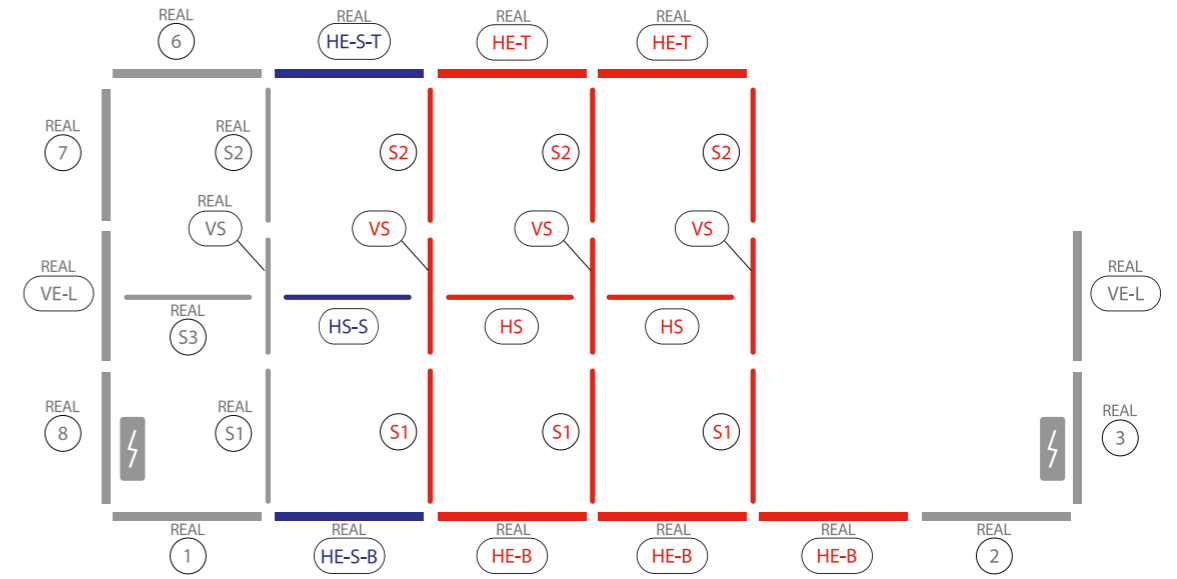

AUFBAUANLEITUNG SET UP INSTRUCTION

BIG LED UP

BASEPLATE PLACEMENT

1.

2.

3.

5.

4.

4.

6.

7.

8.

9.

10.

11.

12.

Gerade Version/straight version 4
Aufbauanleitung/set up instruction

Eck- & Kojenversion/corner & storage version.....30
Aufbauanleitung/set up instruction

BIG LED UP DOOR

AXIS

RAHMENGRÖSSE/FRAME
SIZE: 98 x 199,2 / 239,2 / 297,2cm

GERADE VERSION/STRAIGHT VERSION

GERADE VERSION/STRAIGHT VERSION

GERADE VERSION/STRAIGHT VERSION

GERADE VERSION/STRAIGHT VERSION

2 SEK. DRÜCKEN
PRESS FOR 2 SEC.

ECK- & KOJENVERSION/CORNER & STORAGE VERSION

corner-L