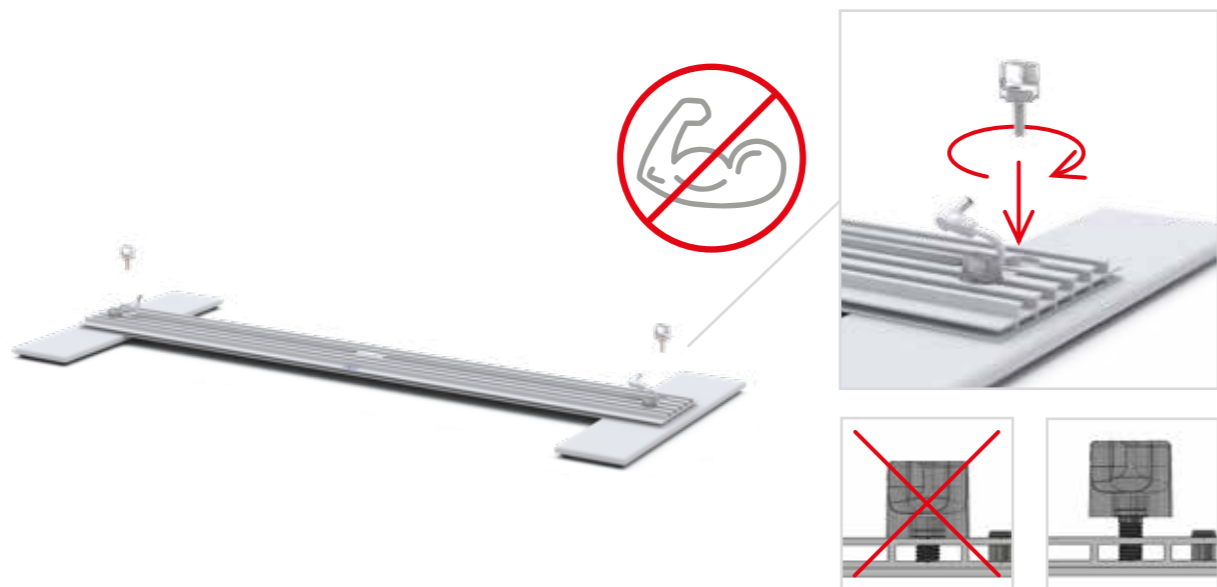

corner-R

storage room

ECK- & KOJENVERSION/CORNER & STORAGE VERSION

ZUBEHÖR
ACCESSORIES

BIG LED UP

BLUP-conn-90

1.

ECK KLEMME/ CORNER CLAMP

ZUBEHÖR
ACCESSORIES

BIG LED UP

BLUP-conn-T

1.

T-FORM KLEMME/ T-SHAPE CLAMP

AUFBAUANLEITUNG SETUP INSTRUCTION

COUNTER

3.