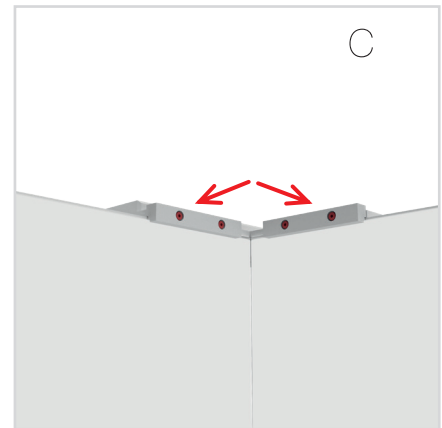

ZUBEHÖR
ACCESSORIES

BIG LED UP

BLUP-conn-T

1.

T-FORM KLEMME/ T-SHAPE CLAMP

AUFBAUANLEITUNG SETUP INSTRUCTION

COUNTER

3.