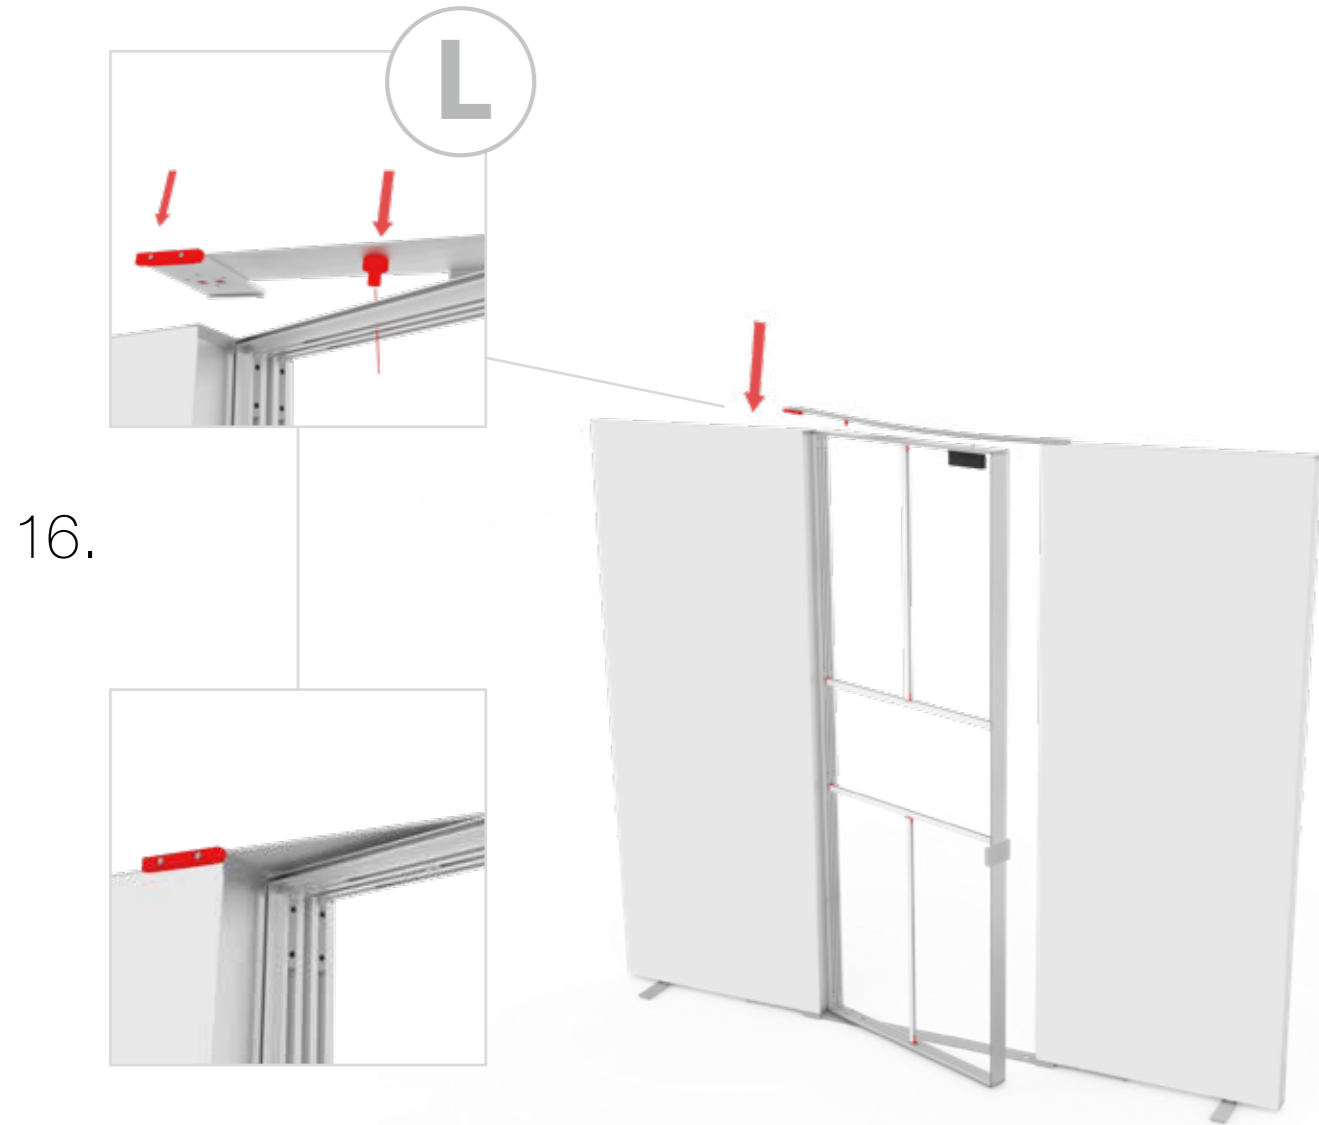

Gerade Version/straight version 4
Aufbauanleitung/set up instruction

Eck- & Kojenversion/corner & storage version.....30
Aufbauanleitung/set up instruction

BIG LED UP DOOR

AXIS

RAHMENGRÖSSE/FRAME
SIZE: 98 x 199,2 / 239,2 / 297,2cm

GERADE VERSION/STRAIGHT VERSION

GERADE VERSION/STRAIGHT VERSION

GERADE VERSION/STRAIGHT VERSION

GERADE VERSION/STRAIGHT VERSION

2 SEK. DRÜCKEN
PRESS FOR 2 SEC.

ECK- & KOJENVERSION/CORNER & STORAGE VERSION

corner-L