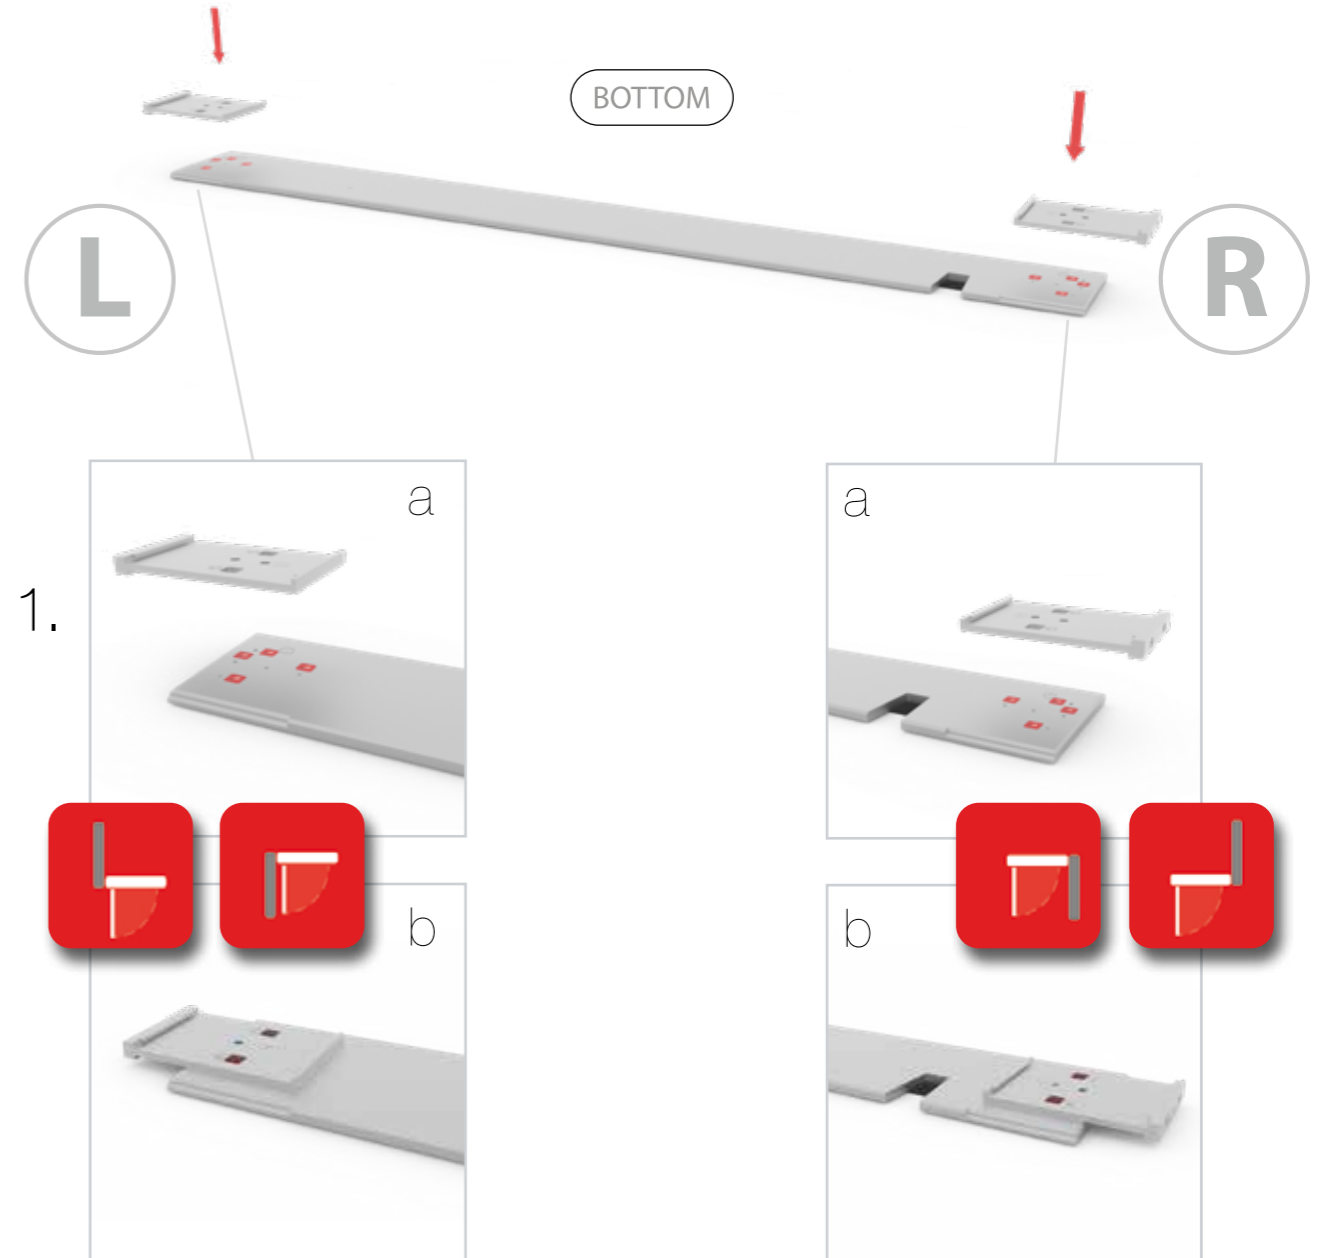

Gerade Version/straight version 4
Aufbauanleitung/set up instruction

Eck- & Kojenversion/corner & storage version.....30
Aufbauanleitung/set up instruction

BIG LED UP DOOR

AXIS

RAHMENGRÖSSE/FRAME
SIZE: 98 x 199,2 / 239,2 / 297,2cm

GERADE VERSION/STRAIGHT VERSION

GERADE VERSION/STRAIGHT VERSION

GERADE VERSION/STRAIGHT VERSION

GERADE VERSION/STRAIGHT VERSION

2 SEK. DRÜCKEN
PRESS FOR 2 SEC.

ECK- & KOJENVERSION/CORNER & STORAGE VERSION

corner-L

corner-R

storage room

ECK- & KOJENVERSION/CORNER & STORAGE VERSION

ZUBEHÖR
ACCESSORIES

BIG LED UP

BLUP-conn-90

1.

ECK KLEMME/ CORNER CLAMP