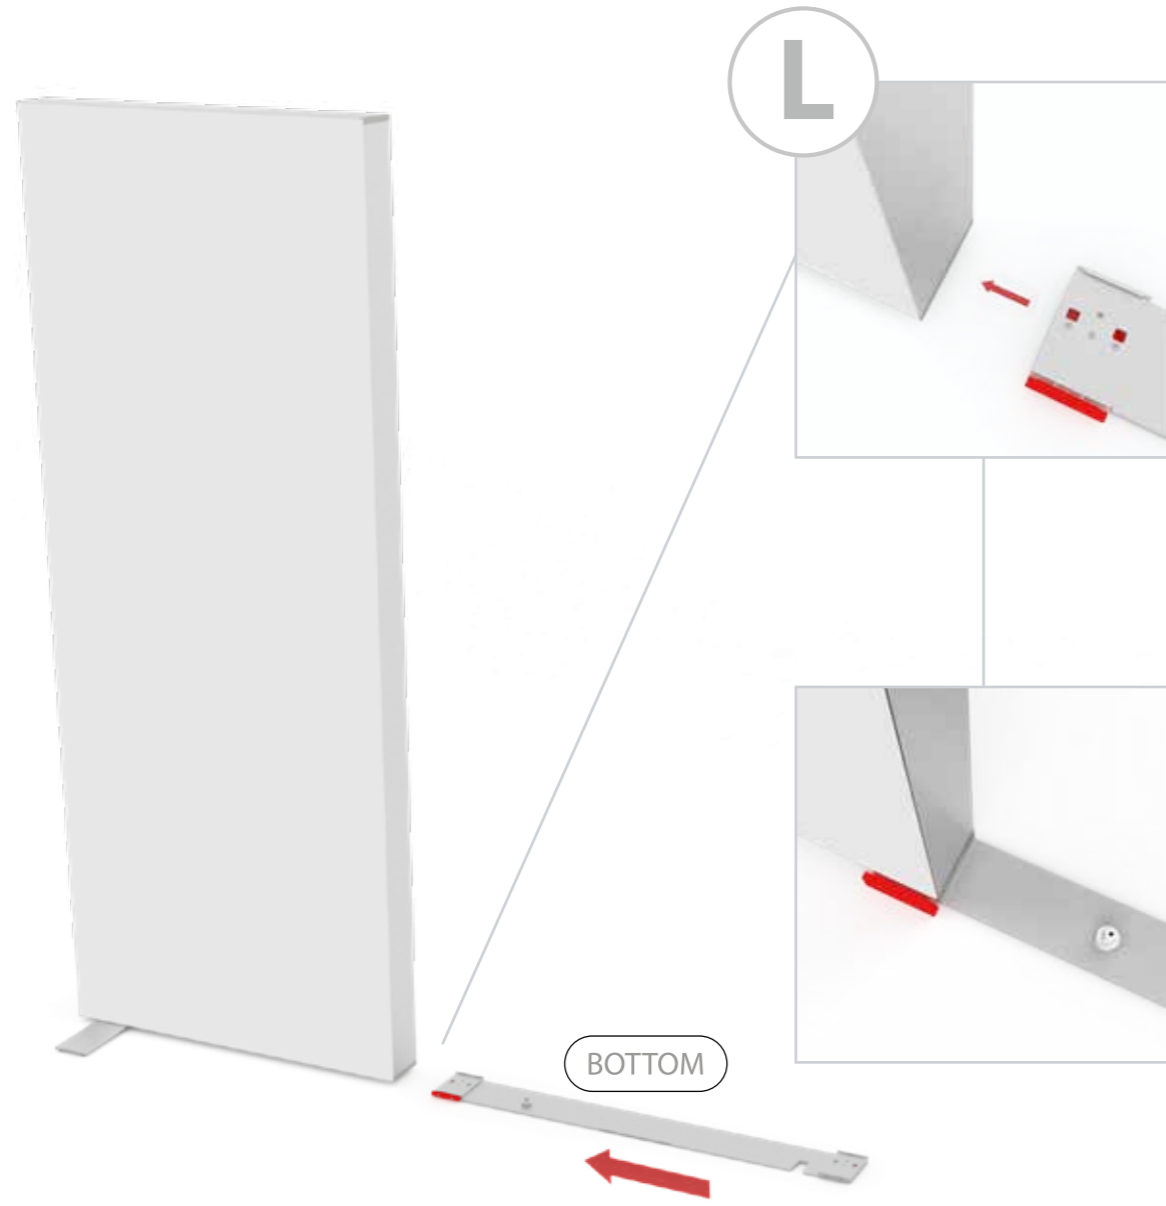

Gerade Version/straight version 4
Aufbauanleitung/set up instruction

Eck- & Kojenversion/corner & storage version.....30
Aufbauanleitung/set up instruction

BIG LED UP DOOR

AXIS

RAHMENGRÖSSE/FRAME
SIZE: 98 x 199,2 / 239,2 / 297,2cm

GERADE VERSION/STRAIGHT VERSION

GERADE VERSION/STRAIGHT VERSION

GERADE VERSION/STRAIGHT VERSION

GERADE VERSION/STRAIGHT VERSION

8.

9.

GERADE VERSION/STRAIGHT VERSION

GERADE VERSION/STRAIGHT VERSION

GERADE VERSION/STRAIGHT VERSION

GERADE VERSION/STRAIGHT VERSION

GERADE VERSION/STRAIGHT VERSION

GERADE VERSION/STRAIGHT VERSION

2 SEK. DRÜCKEN
PRESS FOR 2 SEC.

ECK- & KOJENVERSION/CORNER & STORAGE VERSION

corner-L