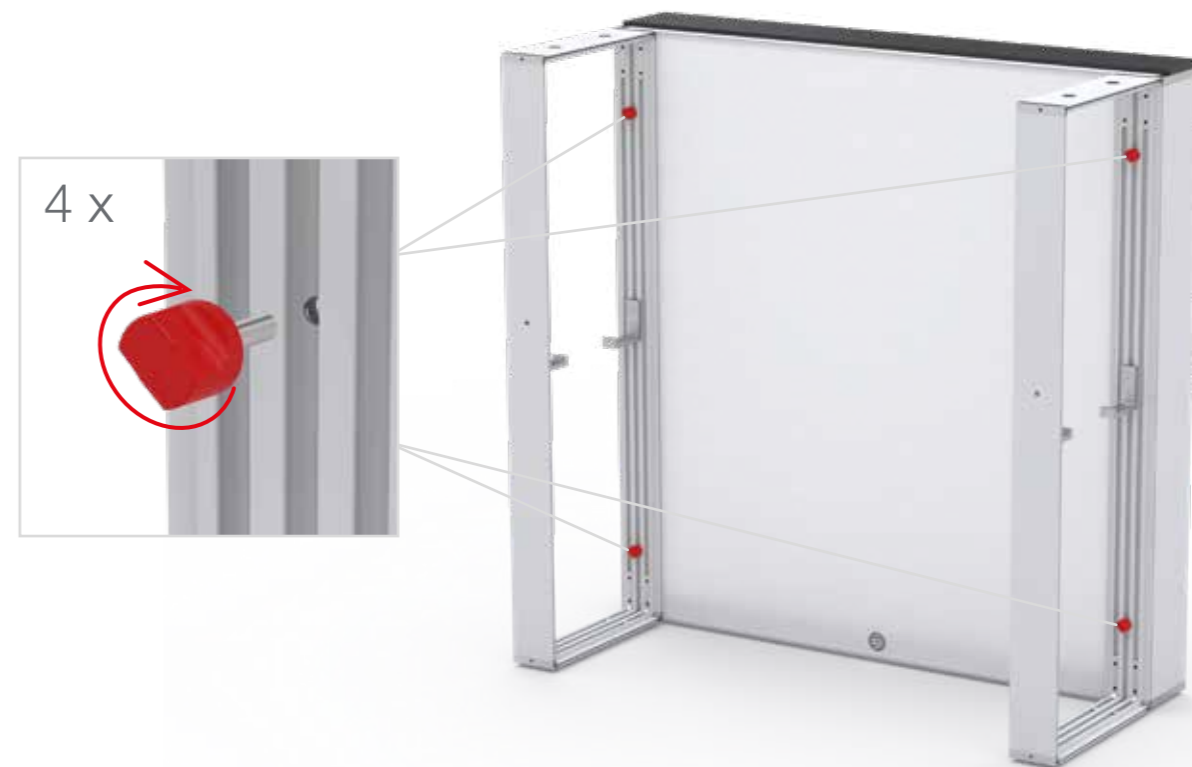

**BIG LED UP
DOOR**

Gerade Version/straight version 4
Aufbauanleitung/set up instruction

Eck- & Kojenversion/corner & storage version.....30
Aufbauanleitung/set up instruction

BIG LED UP DOOR

AXIS

RAHMENGRÖSSE/FRAME
SIZE: 98 x 199,2 / 239,2 / 297,2cm

GERADE VERSION/STRAIGHT VERSION

GERADE VERSION/STRAIGHT VERSION

GERADE VERSION/STRAIGHT VERSION

2 SEK. DRÜCKEN
PRESS FOR 2 SEC.

ECK- & KOJENVERSION/CORNER & STORAGE VERSION

corner-L

corner-R

storage room

ECK- & KOJENVERSION/CORNER & STORAGE VERSION

AUFBAUANLEITUNG SETUP INSTRUCTION

COUNTER

3.

4.

5.

6.

7.