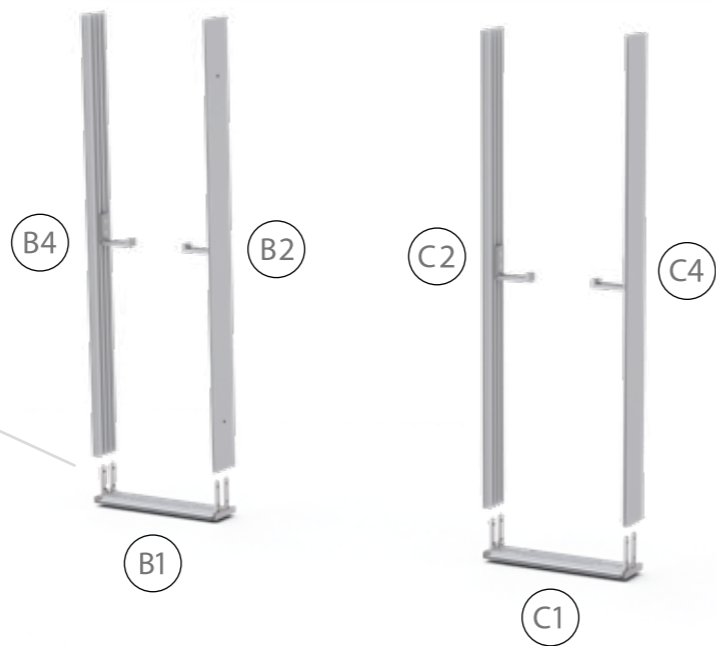

**BIG LED UP
DOOR**

Gerade Version/straight version 4
Aufbauanleitung/set up instruction

Eck- & Kojenversion/corner & storage version.....30
Aufbauanleitung/set up instruction

BIG LED UP DOOR

AXIS

RAHMENGRÖSSE/FRAME
SIZE: 98 x 199,2 / 239,2 / 297,2cm

ECK- & KOJENVERSION/CORNER & STORAGE VERSION

AUFBAUANLEITUNG SETUP INSTRUCTION

COUNTER

3.

4.

5.

6.

7.

8.

TÜRE / DOOR
S. 50 / P. 50

9.

10.

11.

12.

13.