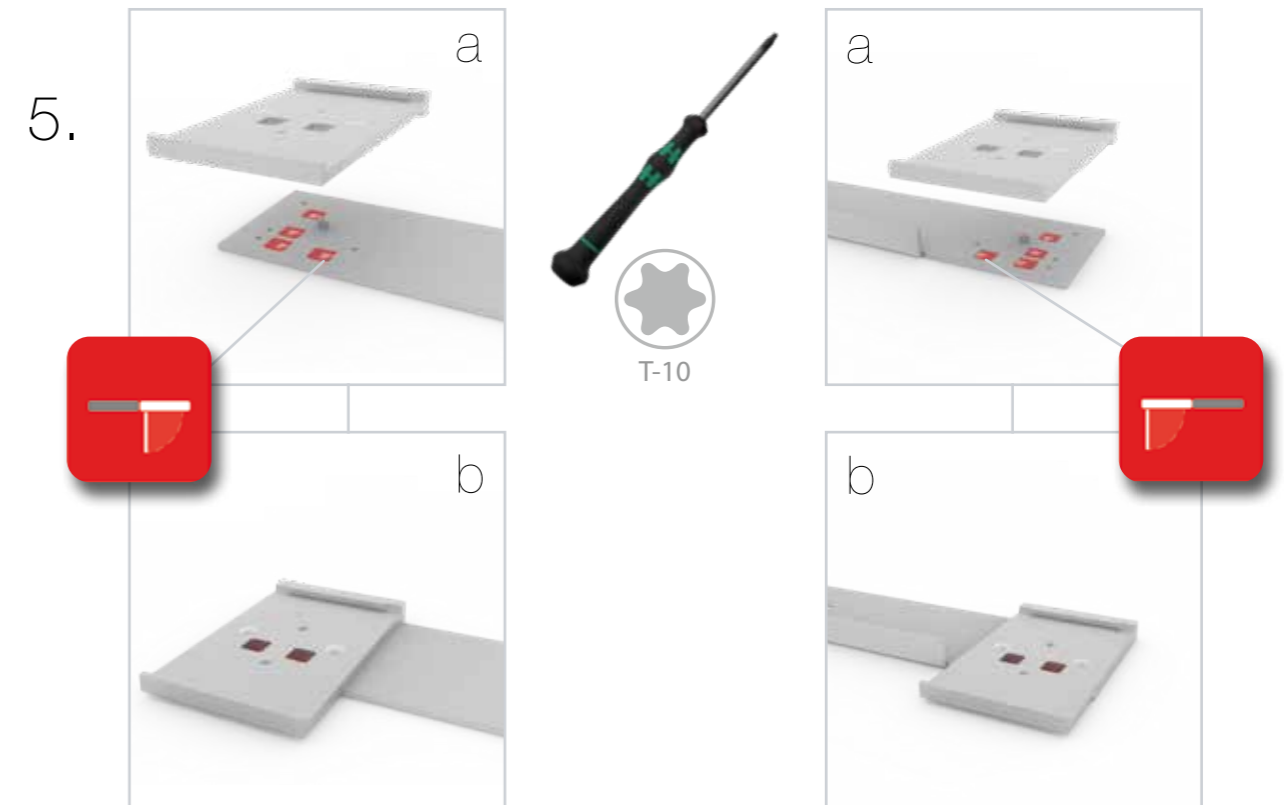

GERADE VERSION/STRAIGHT VERSION