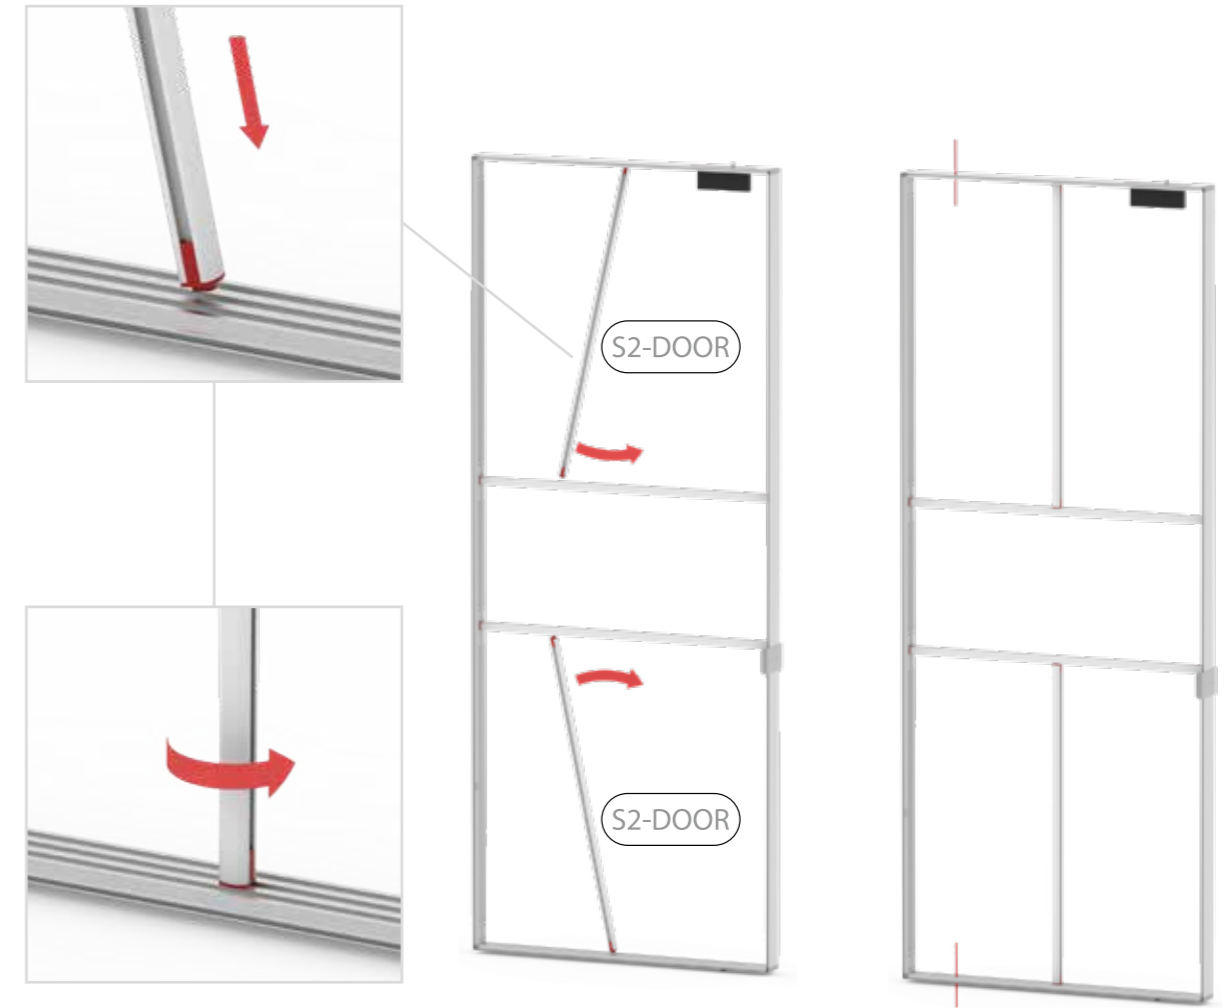

**BIG LED UP
DOOR**

Gerade Version/straight version 4
Aufbauanleitung/set up instruction

Eck- & Kojenversion/corner & storage version.....30
Aufbauanleitung/set up instruction

BIG LED UP DOOR

AXIS

RAHMENGRÖSSE/FRAME
SIZE: 98 x 199,2 / 239,2 / 297,2cm

(E1) (S1-DOOR) (E)
NUR FÜR DIE HÖHE
240/298 ERFORDERLICH
ONLY NEEDED FOR THE
HEIGHT 240/298

1.

TÜR/DOOR

TÜR/DOOR

TÜR/DOOR

6.

7.

GERADE VERSION/STRAIGHT VERSION

GERADE VERSION/STRAIGHT VERSION

GERADE VERSION/STRAIGHT VERSION

GERADE VERSION/STRAIGHT VERSION

2 SEK. DRÜCKEN
PRESS FOR 2 SEC.

ECK- & KOJENVERSION/CORNER & STORAGE VERSION

corner-L

corner-R

storage room