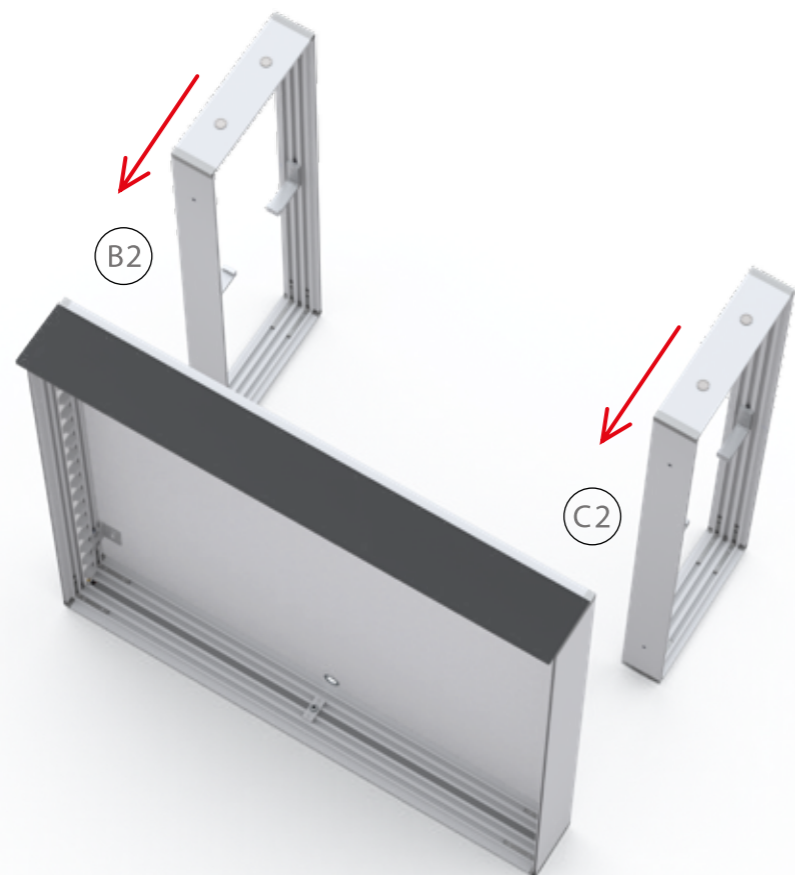

**BIG LED UP
DOOR**

Gerade Version/straight version 4
Aufbauanleitung/set up instruction

Eck- & Kojenversion/corner & storage version.....30
Aufbauanleitung/set up instruction

BIG LED UP DOOR

AXIS

RAHMENGRÖSSE/FRAME
SIZE: 98 x 199,2 / 239,2 / 297,2cm

ECK- & KOJENVERSION/CORNER & STORAGE VERSION

AUFBAUANLEITUNG SETUP INSTRUCTION

COUNTER

3.

4.

5.

6.

7.