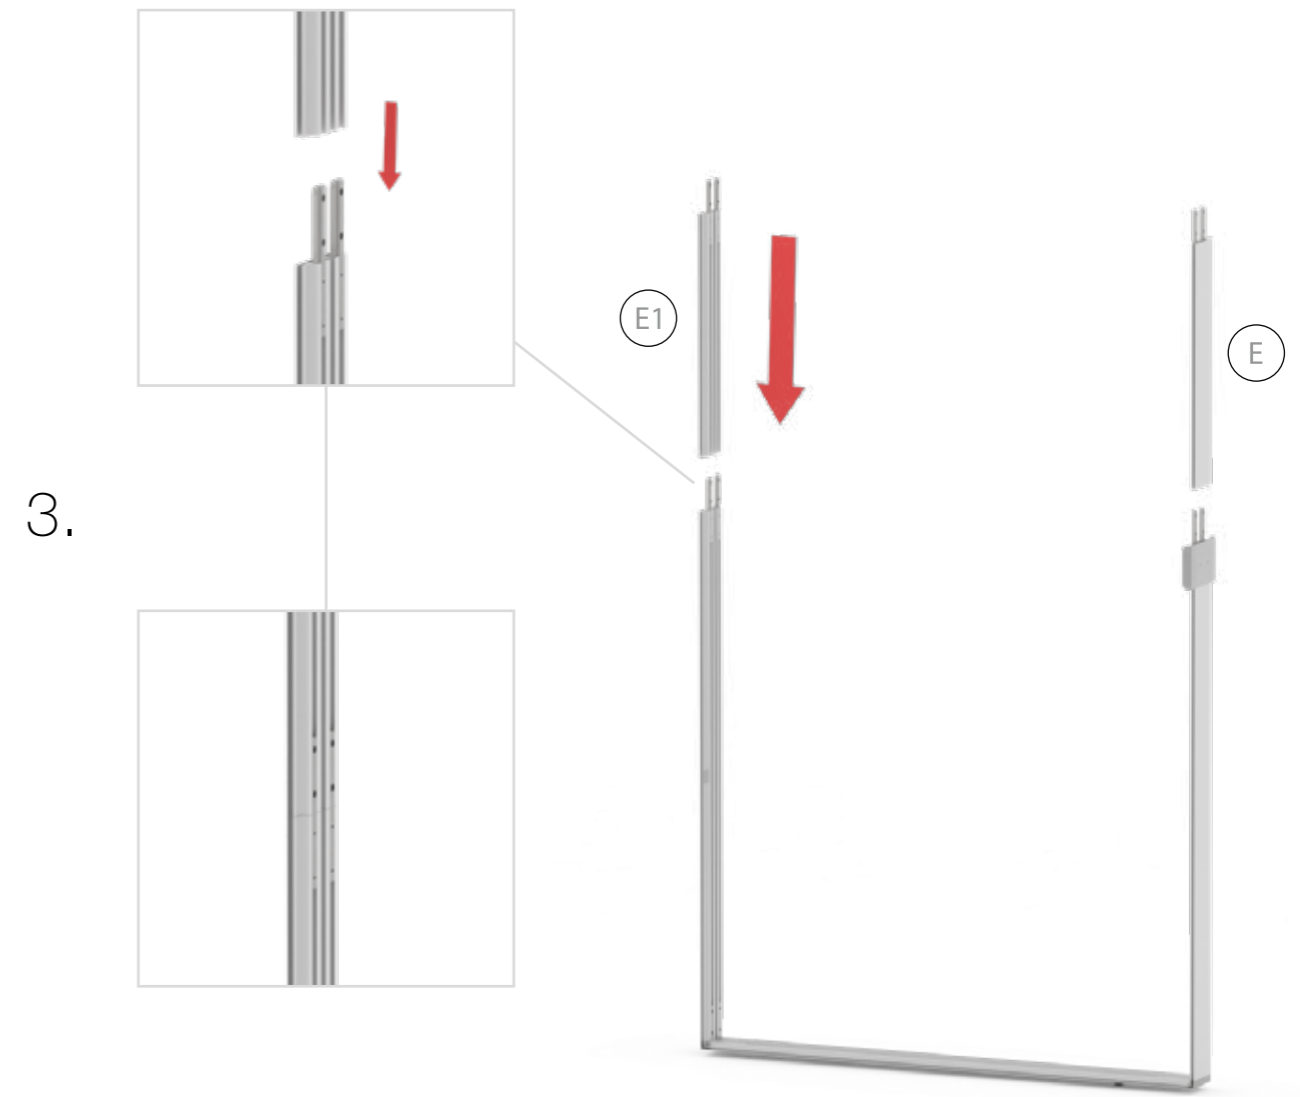

**BIG LED UP
DOOR**

Gerade Version/straight version 4
Aufbauanleitung/set up instruction

Eck- & Kojenversion/corner & storage version.....30
Aufbauanleitung/set up instruction

BIG LED UP DOOR

AXIS

RAHMENGRÖSSE/FRAME
SIZE: 98 x 199,2 / 239,2 / 297,2cm

(E1) (S1-DOOR) (E)
NUR FÜR DIE HÖHE
240/298 ERFORDERLICH
ONLY NEEDED FOR THE
HEIGHT 240/298

1.

TÜR/DOOR

TÜR/DOOR

TÜR/DOOR

6.

7.

GERADE VERSION/STRAIGHT VERSION