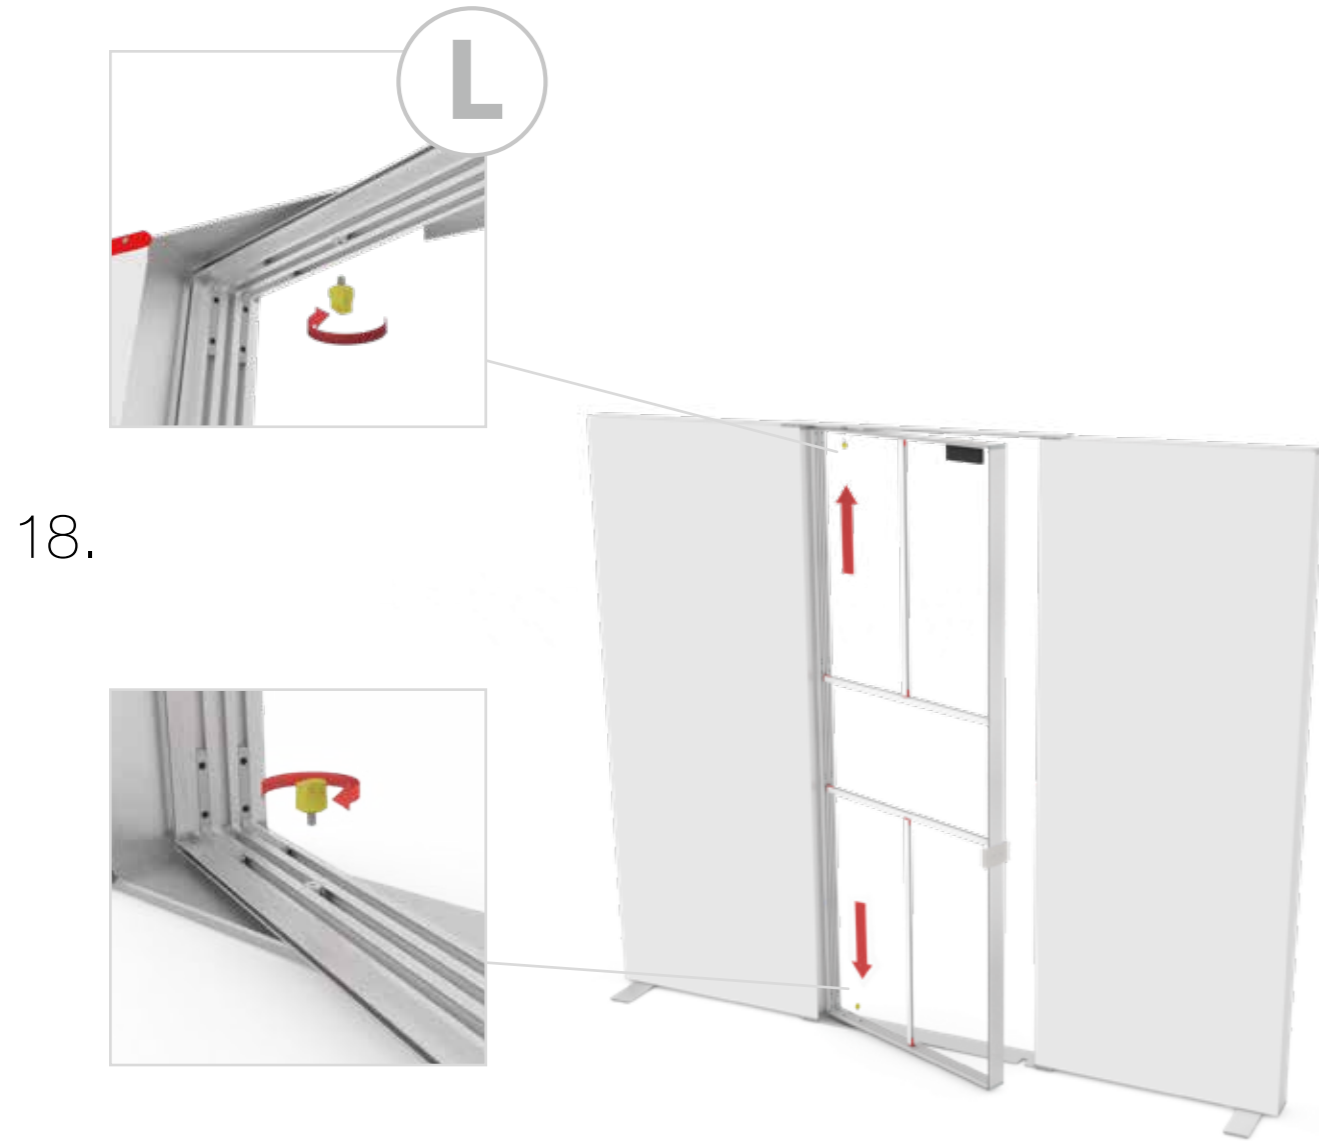

**BIG LED UP
DOOR**

Gerade Version/straight version 4
Aufbauanleitung/set up instruction

Eck- & Kojenversion/corner & storage version.....30
Aufbauanleitung/set up instruction

BIG LED UP DOOR

AXIS

RAHMENGRÖSSE/FRAME
SIZE: 98 x 199,2 / 239,2 / 297,2cm

(E1) (S1-DOOR) (E)
NUR FÜR DIE HÖHE
240/298 ERFORDERLICH
ONLY NEEDED FOR THE
HEIGHT 240/298

1.

TÜR/DOOR

TÜR/DOOR

TÜR/DOOR

6.

7.

GERADE VERSION/STRAIGHT VERSION

GERADE VERSION/STRAIGHT VERSION

GERADE VERSION/STRAIGHT VERSION

GERADE VERSION/STRAIGHT VERSION

8.

9.

GERADE VERSION/STRAIGHT VERSION

GERADE VERSION/STRAIGHT VERSION

GERADE VERSION/STRAIGHT VERSION

GERADE VERSION/STRAIGHT VERSION

GERADE VERSION/STRAIGHT VERSION

GERADE VERSION/STRAIGHT VERSION

2 SEK. DRÜCKEN
PRESS FOR 2 SEC.

ECK- & KOJENVERSION/CORNER & STORAGE VERSION

corner-L

corner-R

storage room