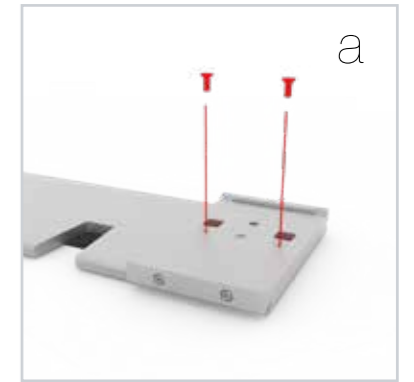

**BIG LED UP
DOOR**

Gerade Version/straight version 4
Aufbauanleitung/set up instruction

Eck- & Kojenversion/corner & storage version.....30
Aufbauanleitung/set up instruction

BIG LED UP DOOR

AXIS

RAHMENGRÖSSE/FRAME
SIZE: 98 x 199,2 / 239,2 / 297,2cm

(E1) (S1-DOOR) (E)
NUR FÜR DIE HÖHE
240/298 ERFORDERLICH
ONLY NEEDED FOR THE
HEIGHT 240/298

1.

TÜR/DOOR

TÜR/DOOR

TÜR/DOOR

6.

7.

GERADE VERSION/STRAIGHT VERSION