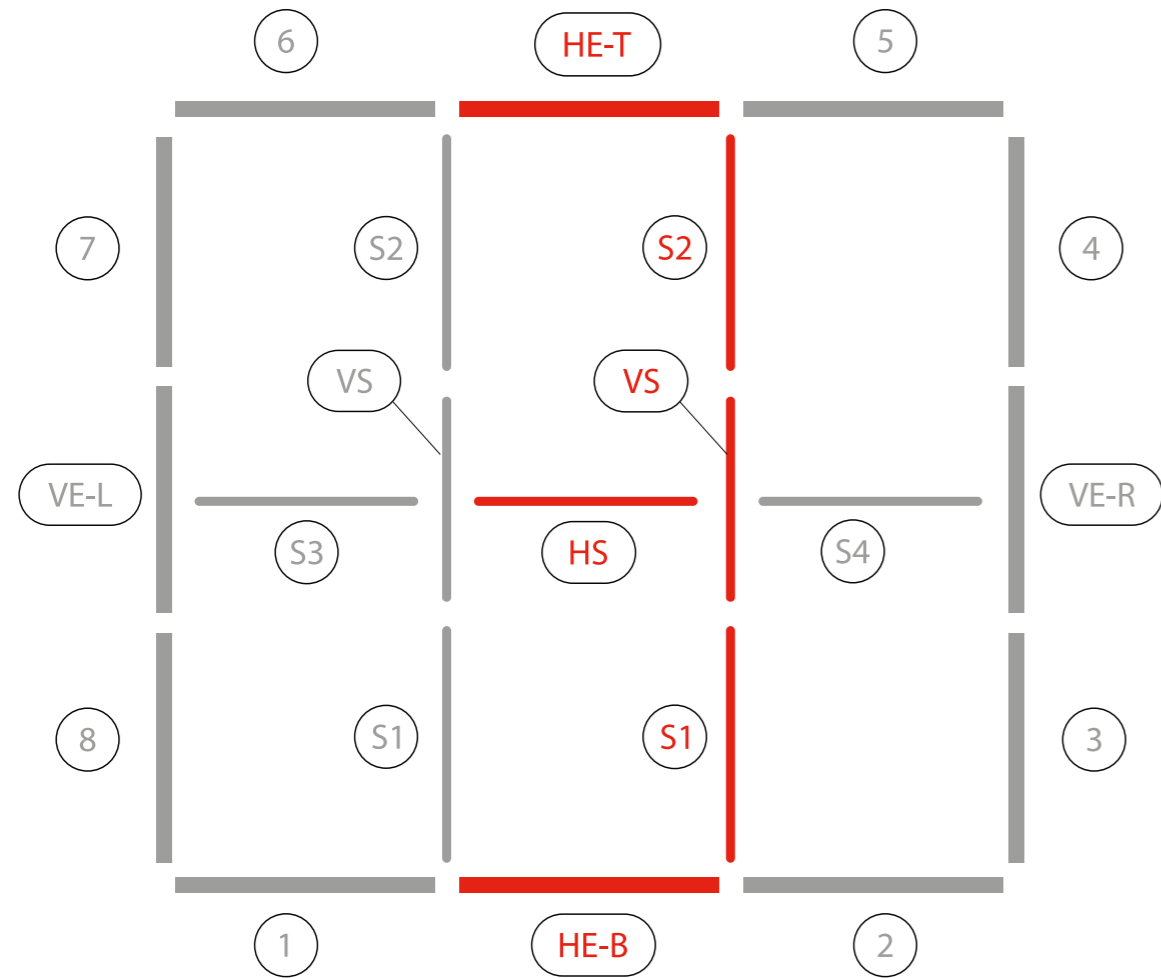

AUFBAUANLEITUNG SET UP INSTRUCTION

BIG LED UP

3.

5.

4.

6.

7.

9.

8.

10.

14.

15.

16.

17.

21.

22.

**BIG LED UP
DOOR**

Gerade Version/straight version 4
Aufbauanleitung/set up instruction

Eck- & Kojenversion/corner & storage version.....30
Aufbauanleitung/set up instruction

BIG LED UP DOOR

AXIS

RAHMENGRÖSSE/FRAME
SIZE: 98 x 199,2 / 239,2 / 297,2cm

(E1) (S1-DOOR) (E)
NUR FÜR DIE HÖHE
240/298 ERFORDERLICH
ONLY NEEDED FOR THE
HEIGHT 240/298

1.

TÜR/DOOR

TÜR/DOOR

TÜR/DOOR

6.

7.

GERADE VERSION/STRAIGHT VERSION