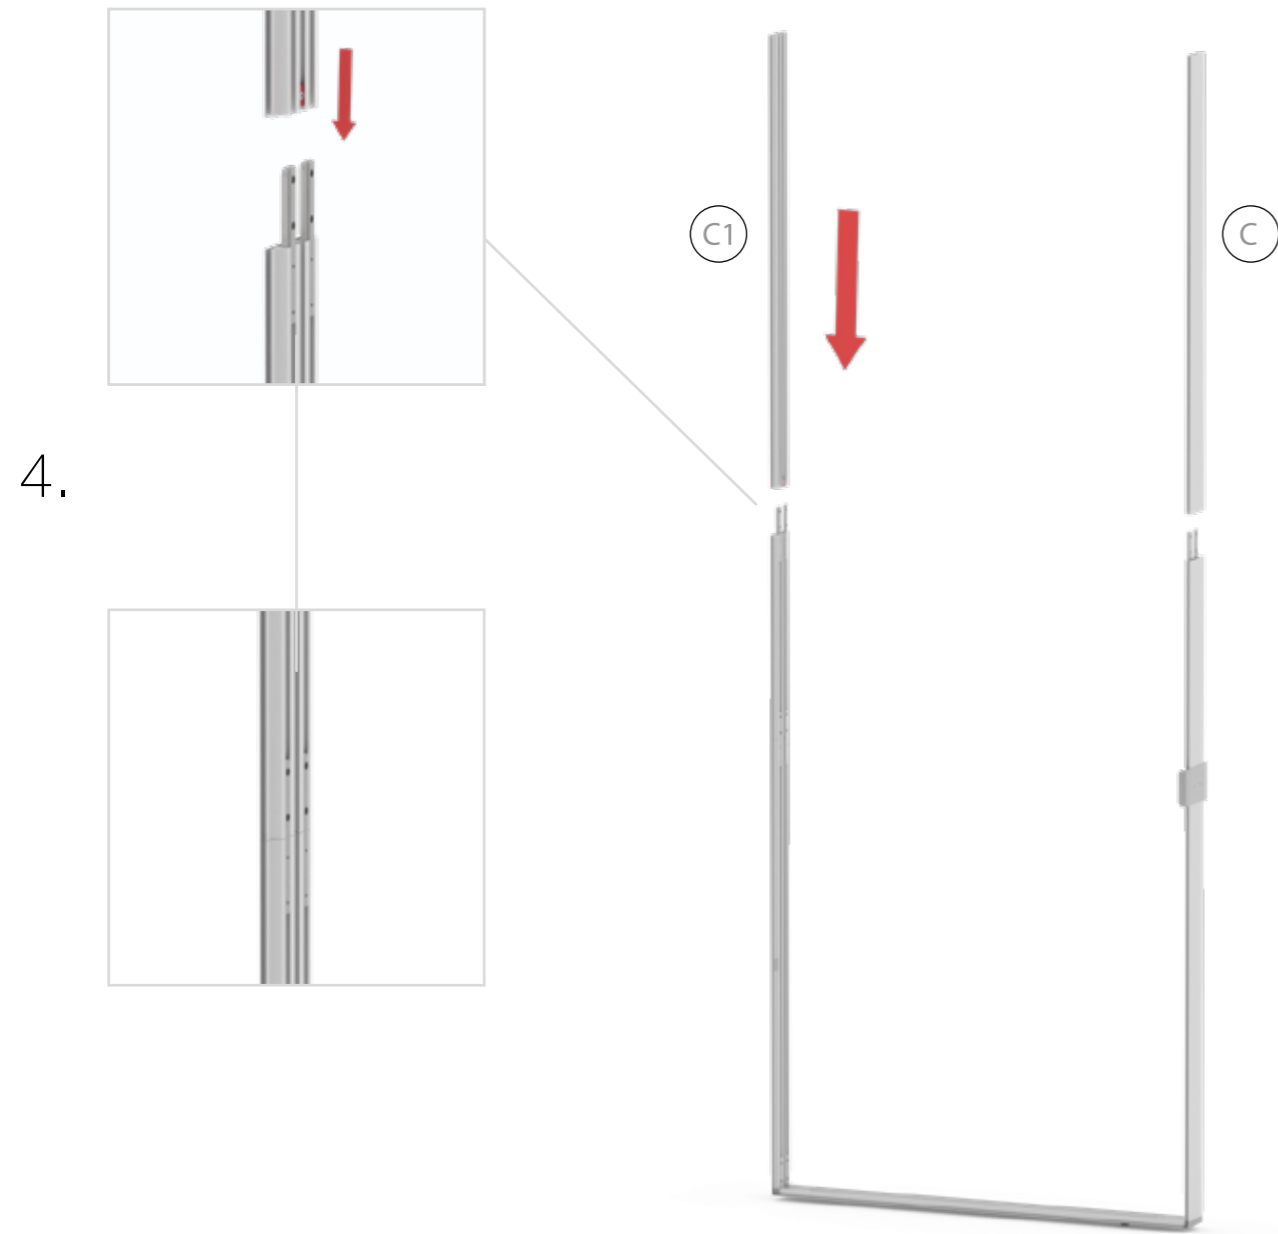

**BIG LED UP
DOOR**

Gerade Version/straight version 4
Aufbauanleitung/set up instruction

Eck- & Kojenversion/corner & storage version.....30
Aufbauanleitung/set up instruction

BIG LED UP DOOR

AXIS

RAHMENGRÖSSE/FRAME
SIZE: 98 x 199,2 / 239,2 / 297,2cm

(E1) (S1-DOOR) (E)
NUR FÜR DIE HÖHE
240/298 ERFORDERLICH
ONLY NEEDED FOR THE
HEIGHT 240/298

1.

TÜR/DOOR

TÜR/DOOR

TÜR/DOOR

6.

7.

GERADE VERSION/STRAIGHT VERSION