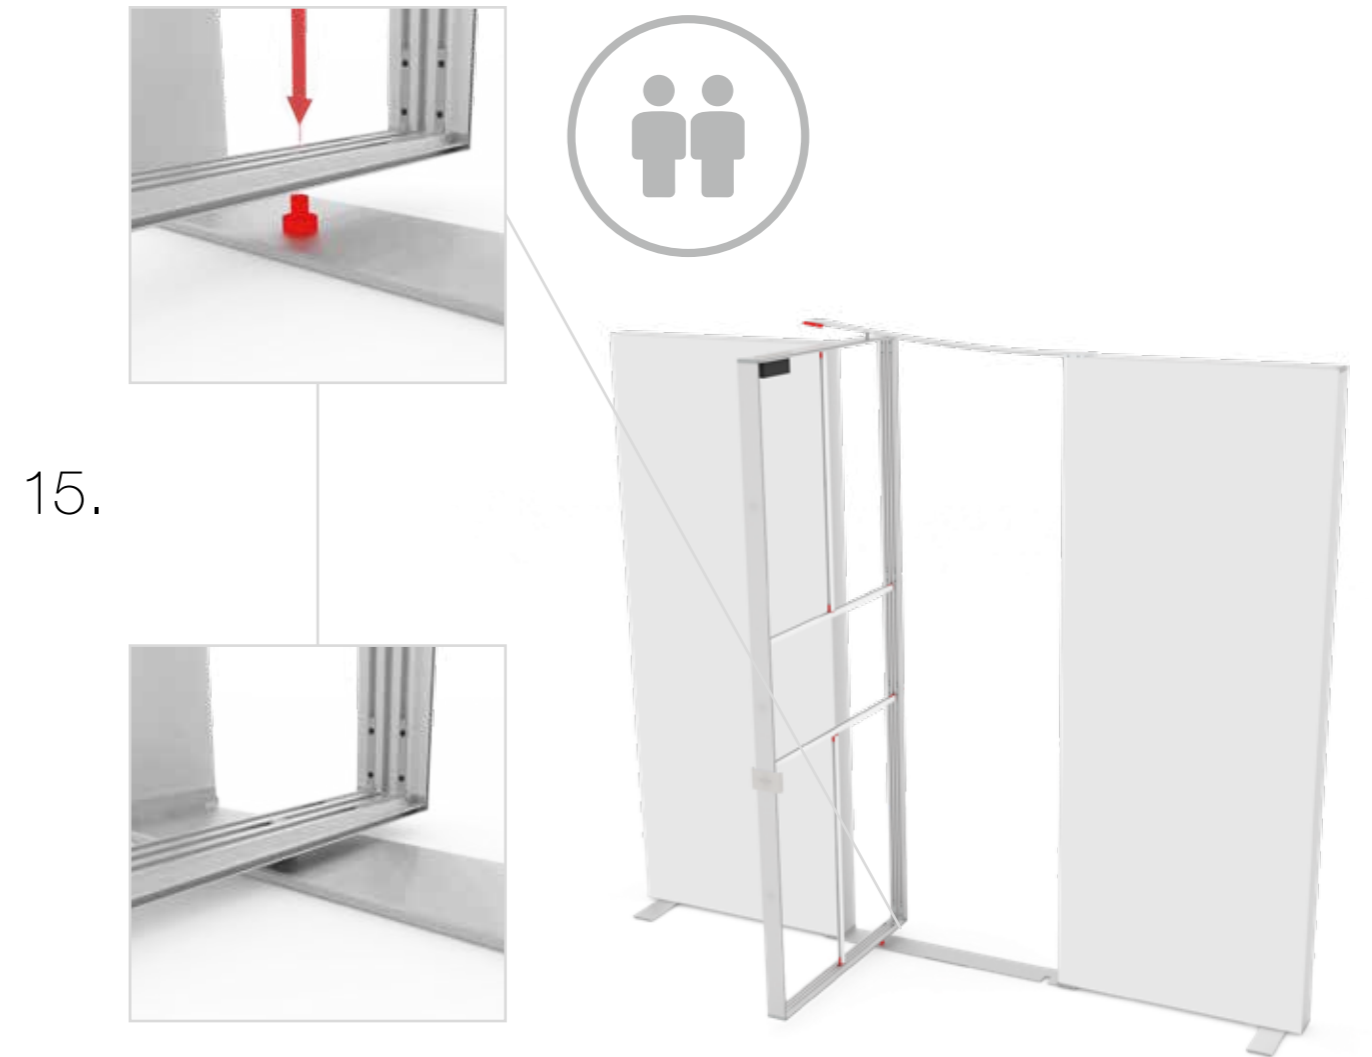

**BIG LED UP
DOOR**

Gerade Version/straight version 4
Aufbauanleitung/set up instruction

Eck- & Kojenversion/corner & storage version.....30
Aufbauanleitung/set up instruction

BIG LED UP DOOR

AXIS

RAHMENGRÖSSE/FRAME
SIZE: 98 x 199,2 / 239,2 / 297,2cm

(E1) (S1-DOOR) (E)
NUR FÜR DIE HÖHE
240/298 ERFORDERLICH
ONLY NEEDED FOR THE
HEIGHT 240/298

1.

TÜR/DOOR

TÜR/DOOR

TÜR/DOOR

6.

7.

GERADE VERSION/STRAIGHT VERSION

GERADE VERSION/STRAIGHT VERSION

GERADE VERSION/STRAIGHT VERSION

GERADE VERSION/STRAIGHT VERSION

2 SEK. DRÜCKEN
PRESS FOR 2 SEC.

ECK- & KOJENVERSION/CORNER & STORAGE VERSION

corner-L

corner-R

storage room