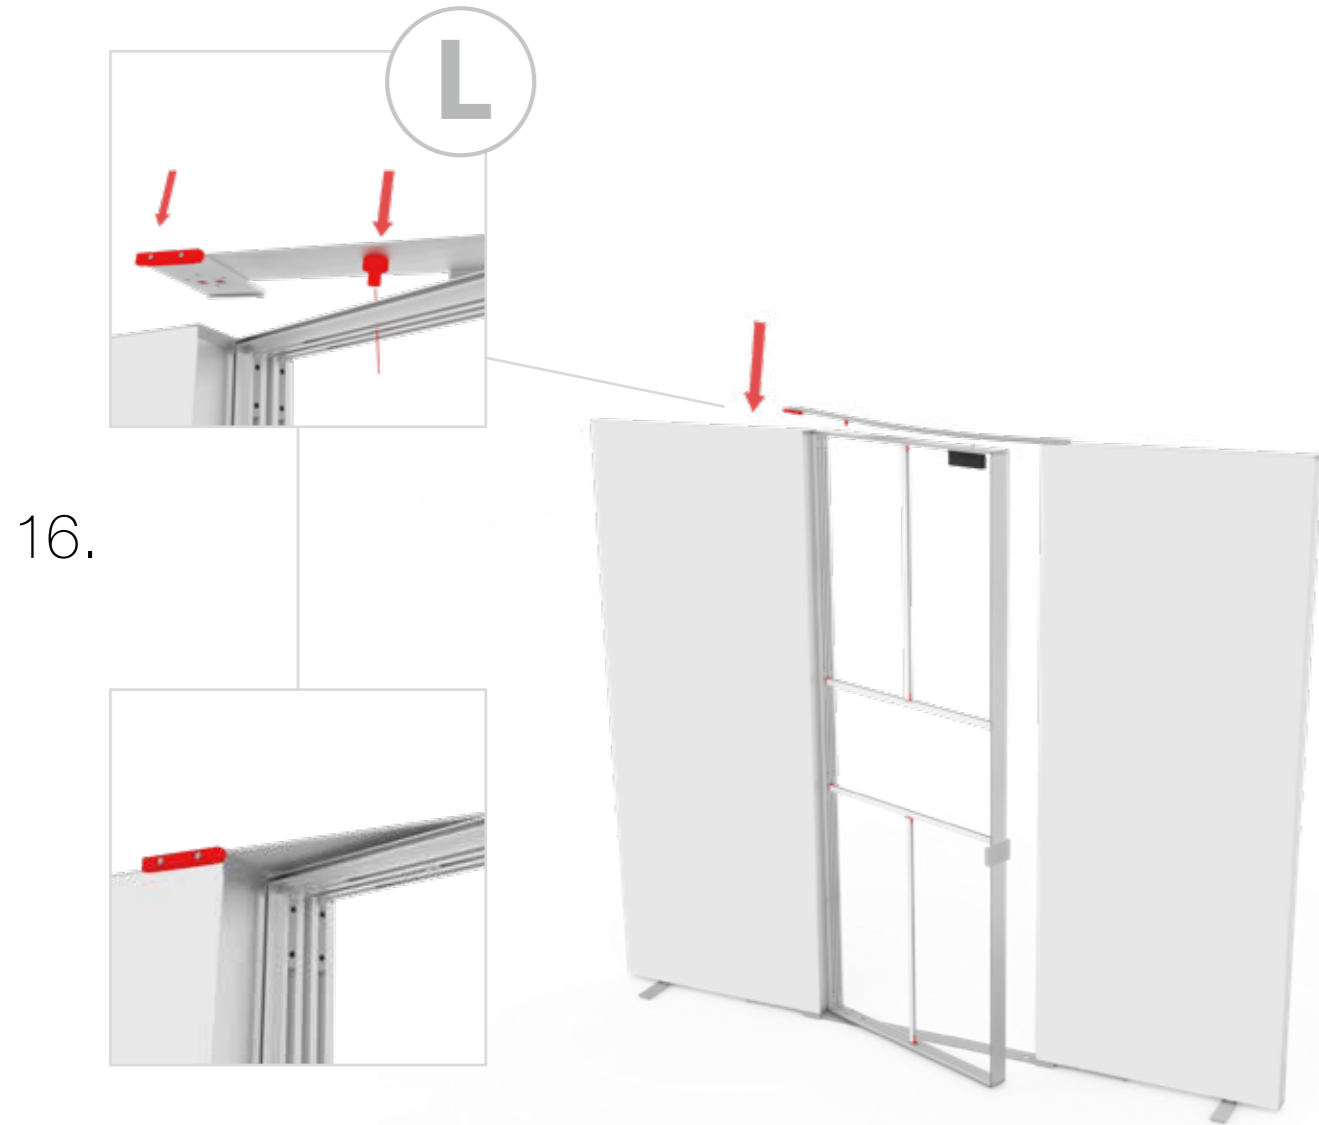

**BIG LED UP
DOOR**

Gerade Version/straight version 4
Aufbauanleitung/set up instruction

Eck- & Kojenversion/corner & storage version.....30
Aufbauanleitung/set up instruction

BIG LED UP DOOR

AXIS

RAHMENGRÖSSE/FRAME
SIZE: 98 x 199,2 / 239,2 / 297,2cm

GERADE VERSION/STRAIGHT VERSION

GERADE VERSION/STRAIGHT VERSION

GERADE VERSION/STRAIGHT VERSION

2 SEK. DRÜCKEN
PRESS FOR 2 SEC.

ECK- & KOJENVERSION/CORNER & STORAGE VERSION

corner-L

corner-R

storage room