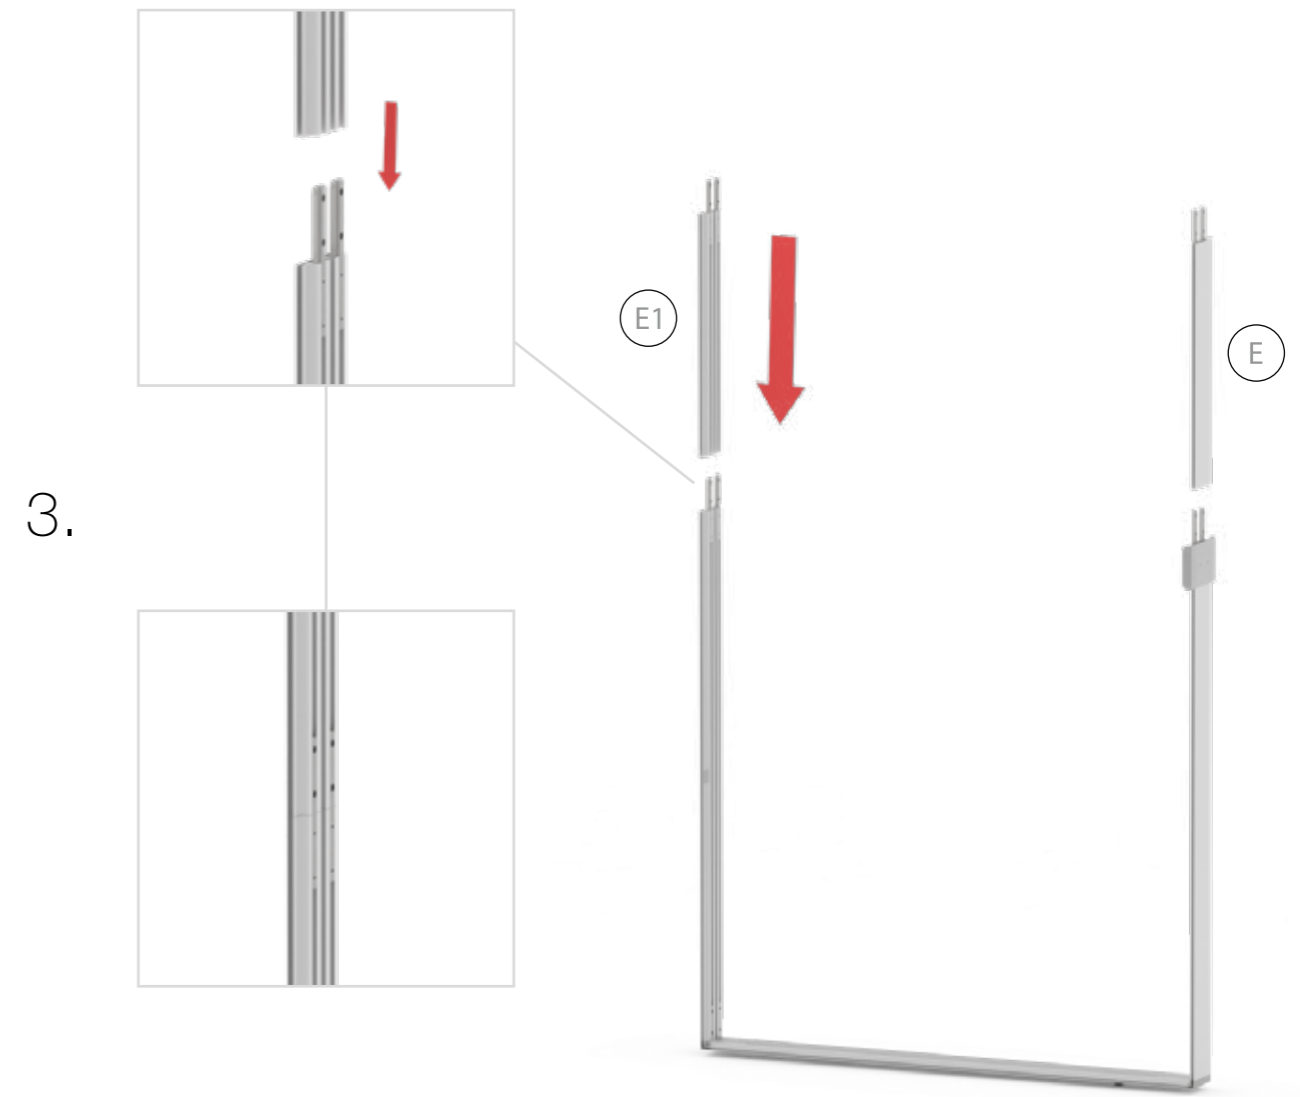

**BIG LED UP
DOOR**

Gerade Version/straight version 4
Aufbauanleitung/set up instruction

Eck- & Kojenversion/corner & storage version.....30
Aufbauanleitung/set up instruction

BIG LED UP DOOR

AXIS

RAHMENGRÖSSE/FRAME
SIZE: 98 x 199,2 / 239,2 / 297,2cm

E1 S1-DOOR E
NUR FÜR DIE HÖHE
240/298 ERFORDERLICH
ONLY NEEDED FOR THE
HEIGHT 240/298

1.

TÜR/DOOR

TÜR/DOOR

TÜR/DOOR

6.

7.

GERADE VERSION/STRAIGHT VERSION