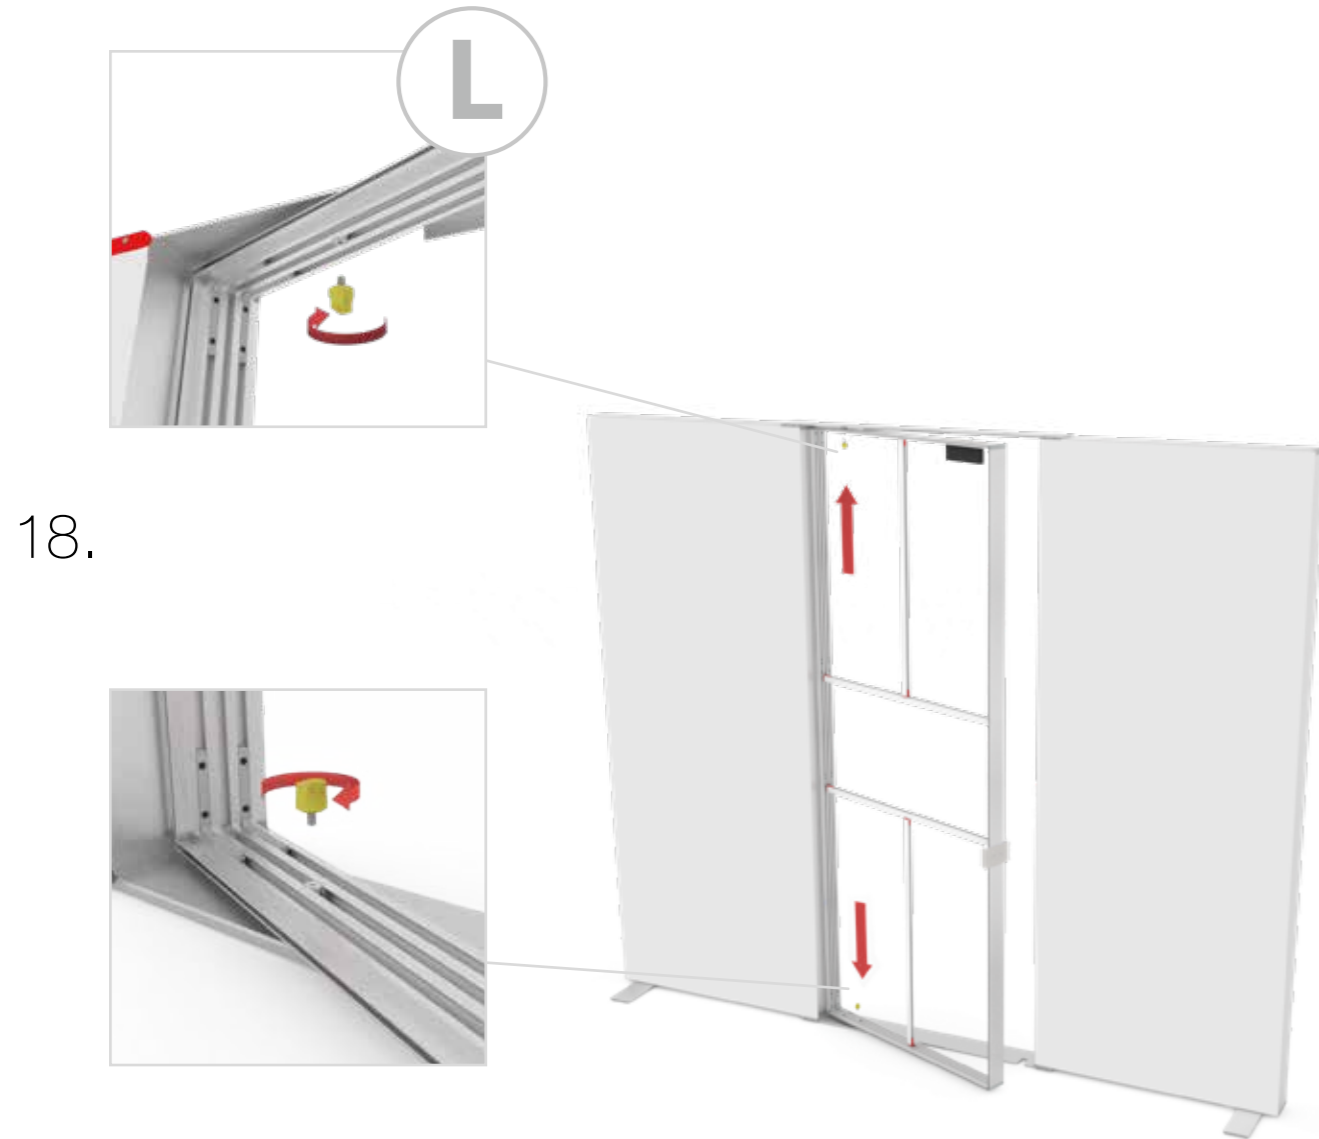

**BIG LED UP
DOOR**

Gerade Version/straight version 4
Aufbauanleitung/set up instruction

Eck- & Kojenversion/corner & storage version.....30
Aufbauanleitung/set up instruction

BIG LED UP DOOR

AXIS

RAHMENGRÖSSE/FRAME
SIZE: 98 x 199,2 / 239,2 / 297,2cm

E1 S1-DOOR E
NUR FÜR DIE HÖHE
240/298 ERFORDERLICH
ONLY NEEDED FOR THE
HEIGHT 240/298

1.

TÜR/DOOR

TÜR/DOOR

TÜR/DOOR

6.

7.

GERADE VERSION/STRAIGHT VERSION

GERADE VERSION/STRAIGHT VERSION

GERADE VERSION/STRAIGHT VERSION

GERADE VERSION/STRAIGHT VERSION

8.

9.

GERADE VERSION/STRAIGHT VERSION

GERADE VERSION/STRAIGHT VERSION

GERADE VERSION/STRAIGHT VERSION

GERADE VERSION/STRAIGHT VERSION

GERADE VERSION/STRAIGHT VERSION

GERADE VERSION/STRAIGHT VERSION

2 SEK. DRÜCKEN
PRESS FOR 2 SEC.

ECK- & KOJENVERSION/CORNER & STORAGE VERSION

corner-L

corner-R

storage room