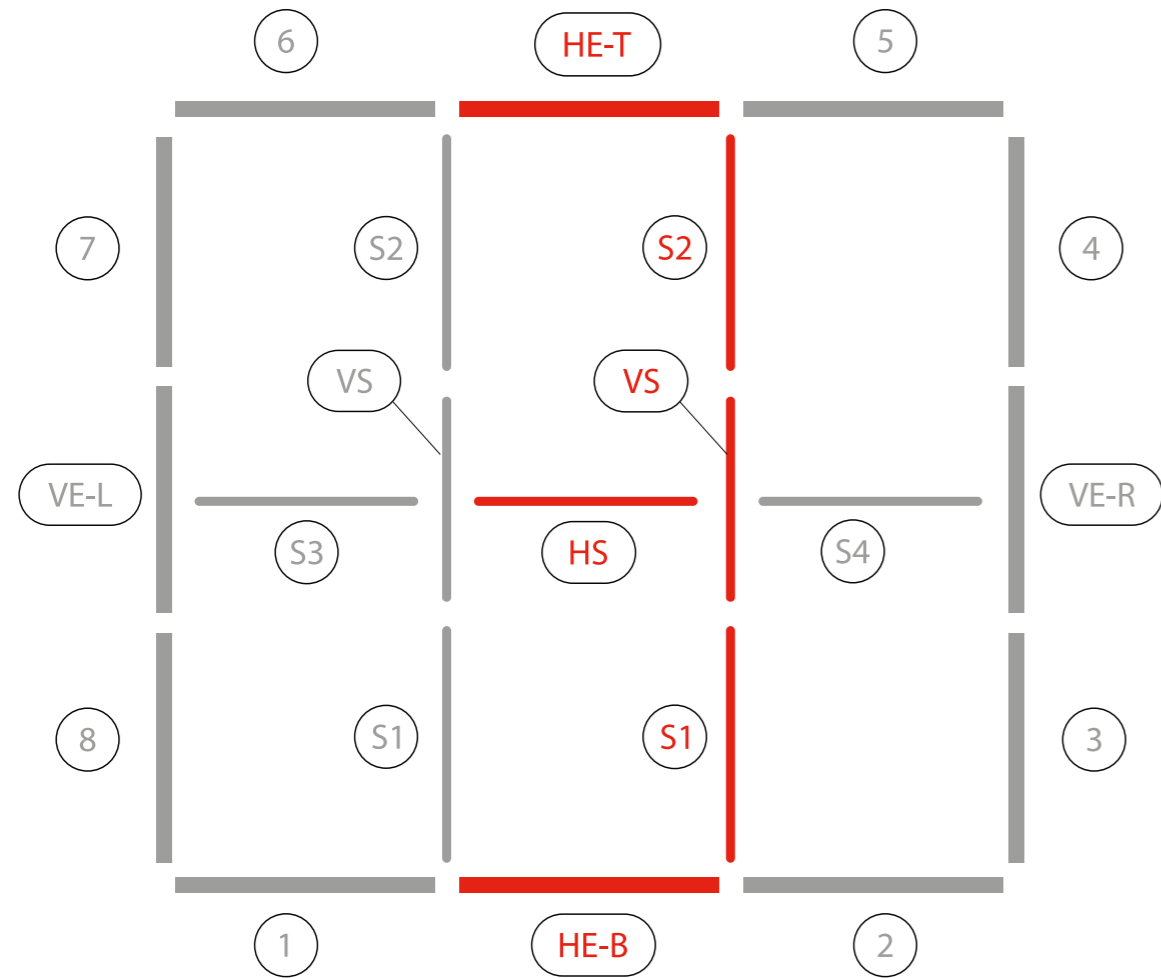

AUFBAUANLEITUNG SET UP INSTRUCTION

BIG LED UP

3.

5.

4.

6.

7.

9.

8.

10.

14.

15.

16.

17.

21.

22.

**BIG LED UP
DOOR**

Gerade Version/straight version 4
Aufbauanleitung/set up instruction

Eck- & Kojenversion/corner & storage version.....30
Aufbauanleitung/set up instruction

BIG LED UP DOOR

AXIS

RAHMENGRÖSSE/FRAME
SIZE: 98 x 199,2 / 239,2 / 297,2cm

8.

9.

10.

11.

12.

13.