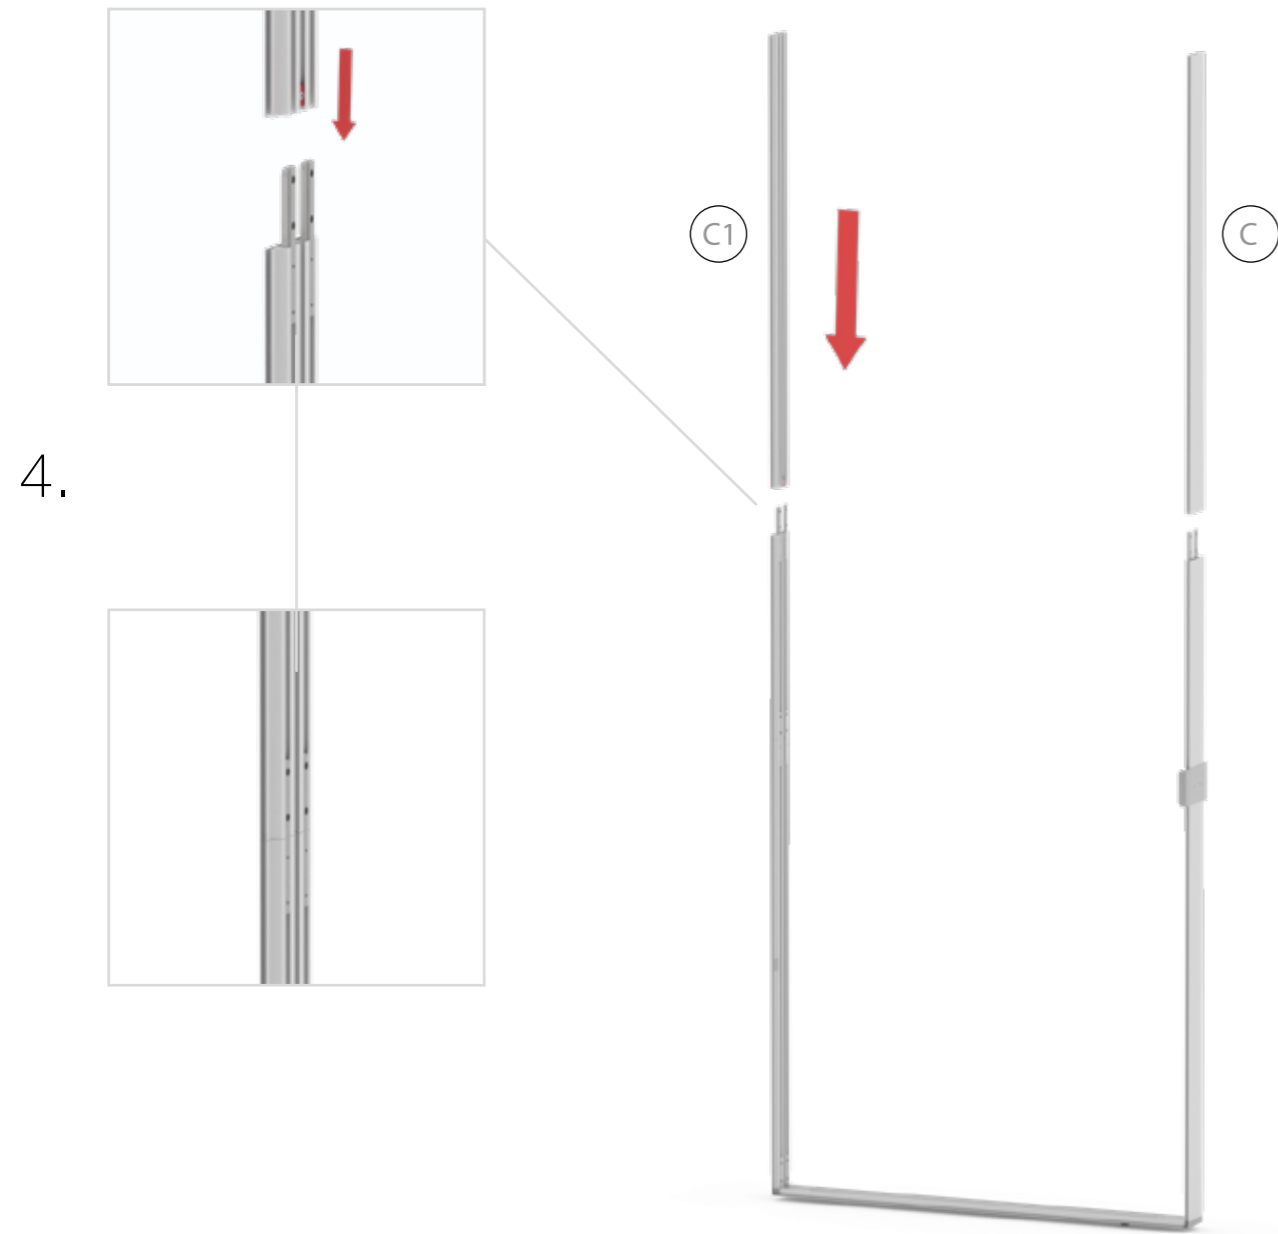

**BIG LED UP
DOOR**

Gerade Version/straight version 4
Aufbauanleitung/set up instruction

Eck- & Kojenversion/corner & storage version.....30
Aufbauanleitung/set up instruction

BIG LED UP DOOR

AXIS

RAHMENGRÖSSE/FRAME
SIZE: 98 x 199,2 / 239,2 / 297,2cm

E1 S1-DOOR E
NUR FÜR DIE HÖHE
240/298 ERFORDERLICH
ONLY NEEDED FOR THE
HEIGHT 240/298

1.

TÜR/DOOR

TÜR/DOOR

TÜR/DOOR

6.

7.

GERADE VERSION/STRAIGHT VERSION