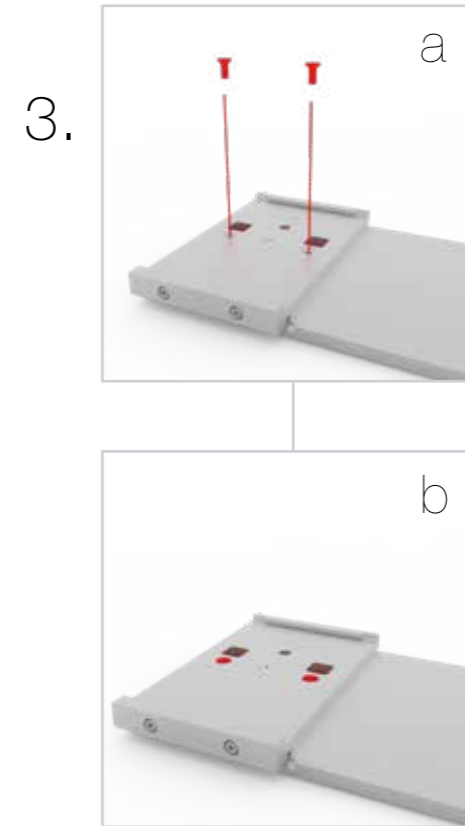

**BIG LED UP
DOOR**

Gerade Version/straight version 4
Aufbauanleitung/set up instruction

Eck- & Kojenversion/corner & storage version.....30
Aufbauanleitung/set up instruction

BIG LED UP DOOR

AXIS

RAHMENGRÖSSE/FRAME
SIZE: 98 x 199,2 / 239,2 / 297,2cm

E1 S1-DOOR E
NUR FÜR DIE HÖHE
240/298 ERFORDERLICH
ONLY NEEDED FOR THE
HEIGHT 240/298

1.

TÜR/DOOR

TÜR/DOOR

TÜR/DOOR

6.

7.

GERADE VERSION/STRAIGHT VERSION