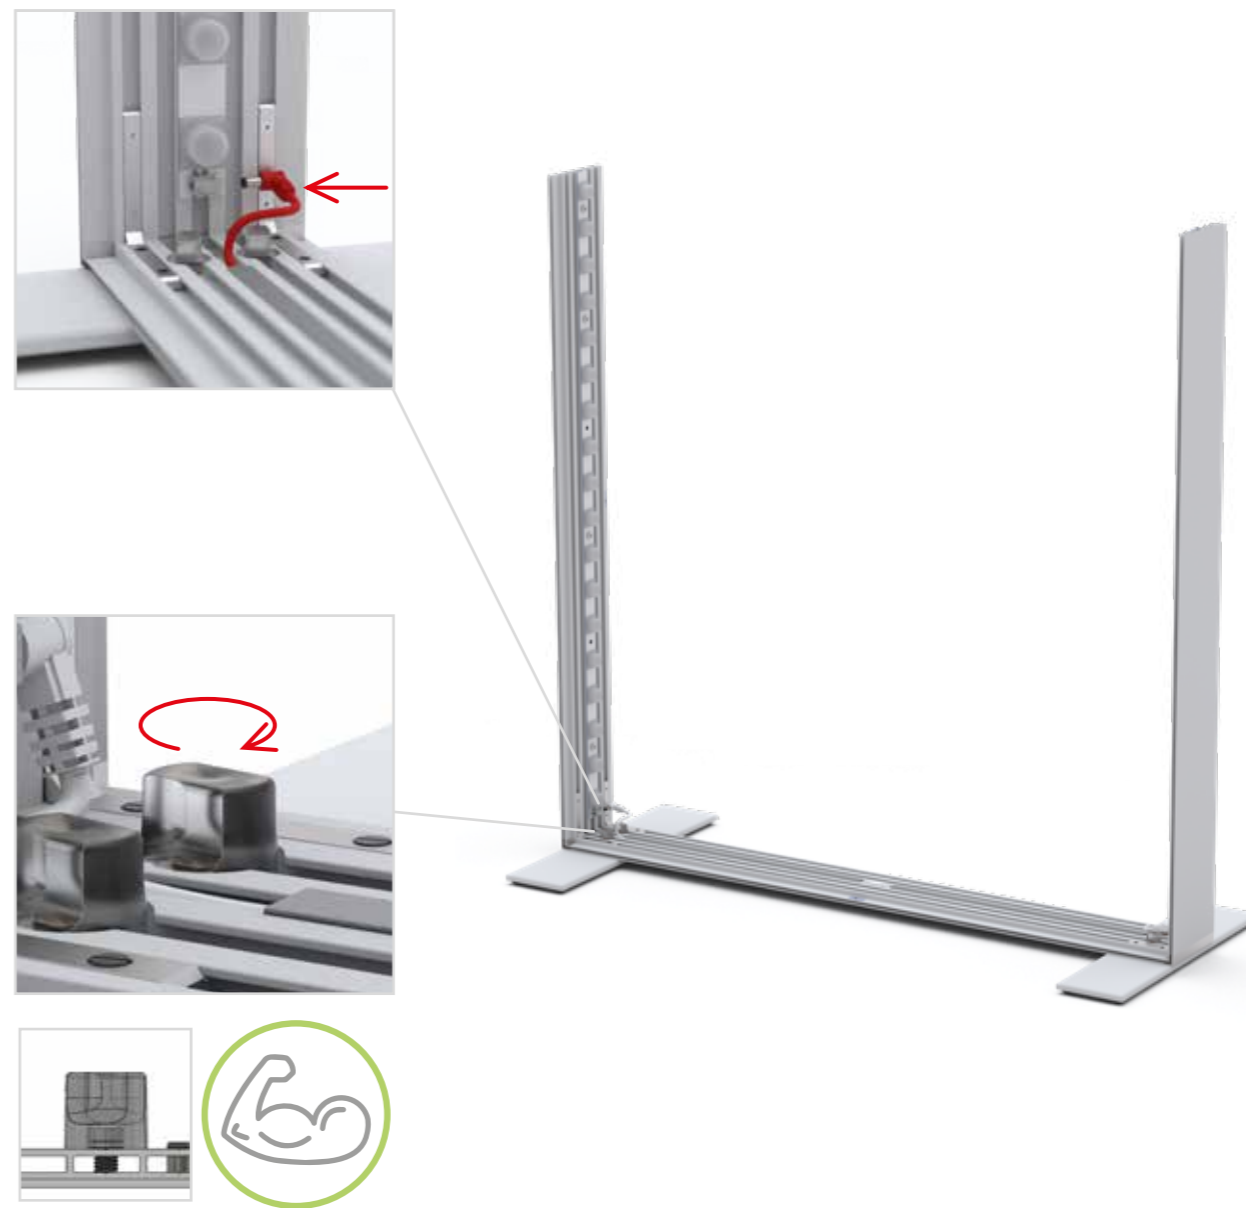

**BIG LED UP
DOOR**

Gerade Version/straight version 4
Aufbauanleitung/set up instruction

Eck- & Kojenversion/corner & storage version.....30
Aufbauanleitung/set up instruction

BIG LED UP DOOR

AXIS

RAHMENGRÖSSE/FRAME
SIZE: 98 x 199,2 / 239,2 / 297,2cm

ECK- & KOJENVERSION/CORNER & STORAGE VERSION

AUFBAUANLEITUNG SETUP INSTRUCTION

COUNTER

3.

4.

5.

6.

7.