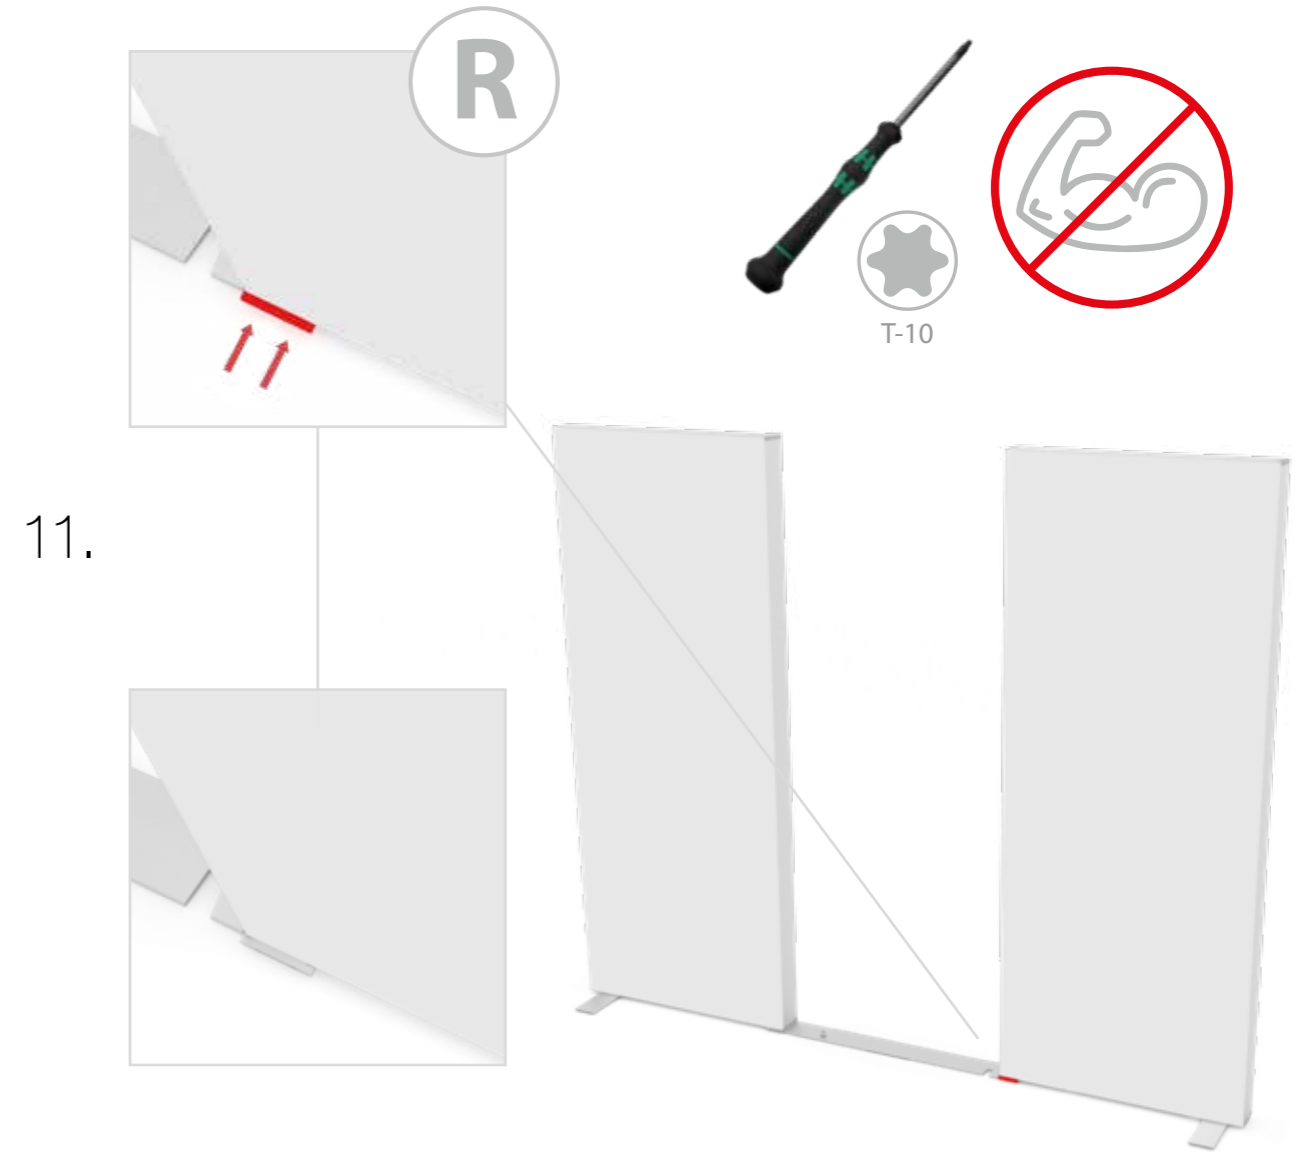

**BIG LED UP
DOOR**

Gerade Version/straight version 4
Aufbauanleitung/set up instruction

Eck- & Kojenversion/corner & storage version.....30
Aufbauanleitung/set up instruction

BIG LED UP DOOR

AXIS

RAHMENGRÖSSE/FRAME
SIZE: 98 x 199,2 / 239,2 / 297,2cm

GERADE VERSION/STRAIGHT VERSION

GERADE VERSION/STRAIGHT VERSION

GERADE VERSION/STRAIGHT VERSION

8.

9.

GERADE VERSION/STRAIGHT VERSION

GERADE VERSION/STRAIGHT VERSION

GERADE VERSION/STRAIGHT VERSION