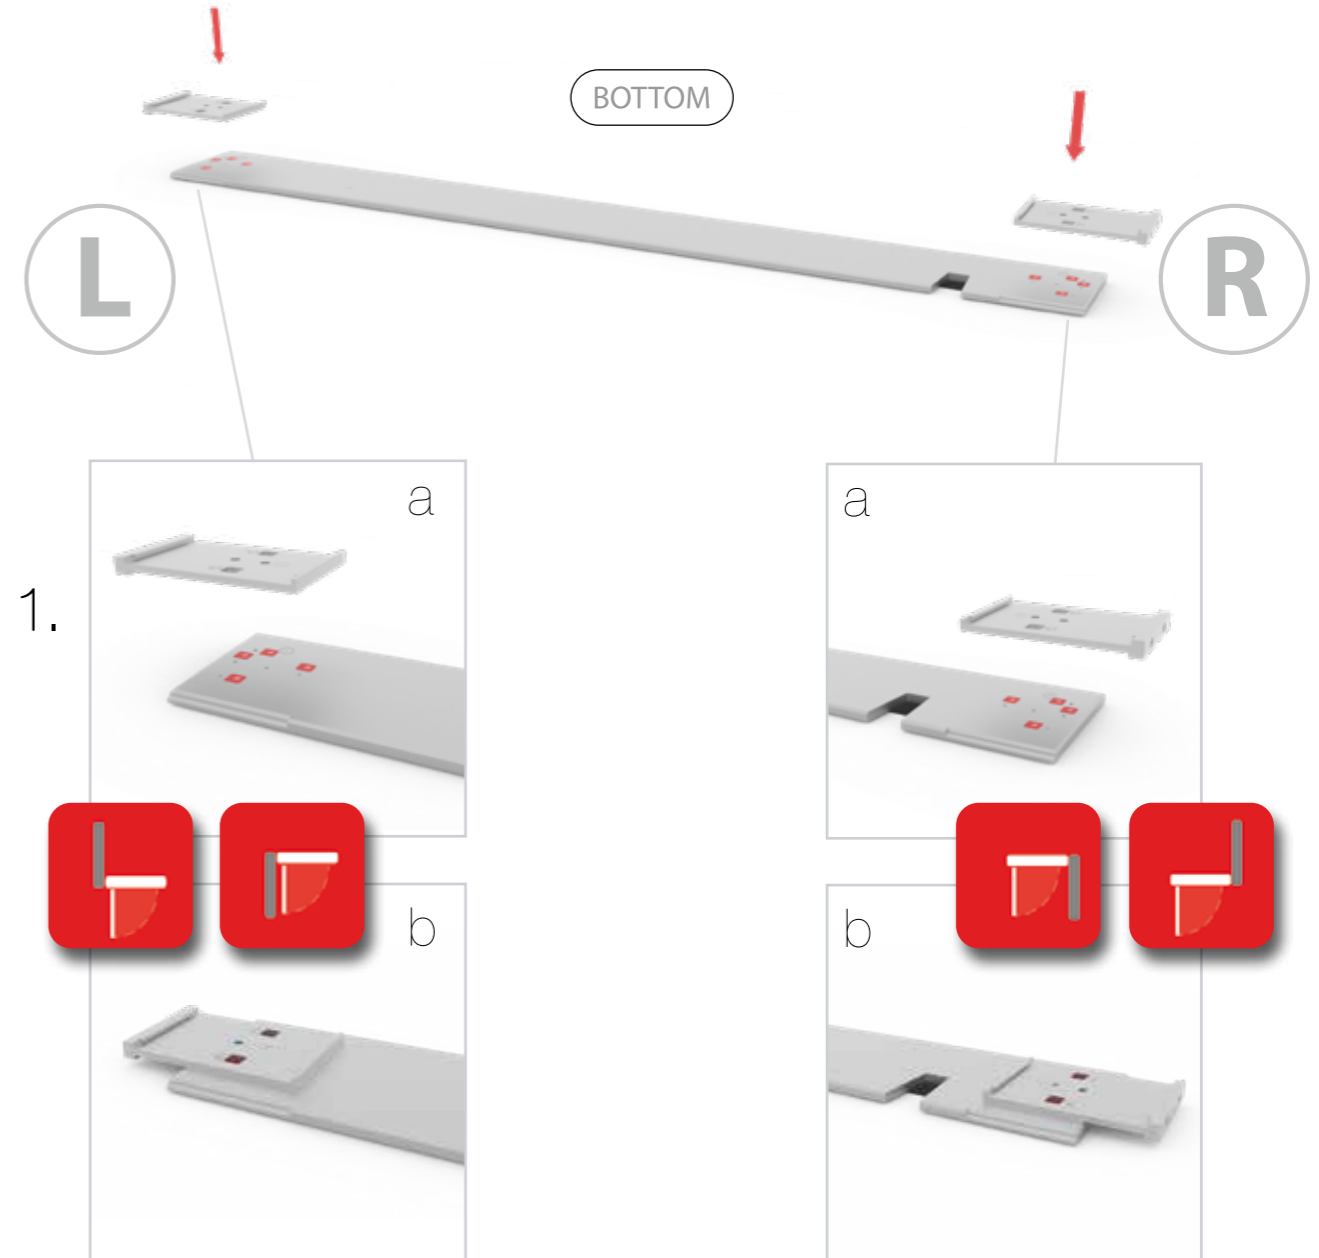

**BIG LED UP
DOOR**

Gerade Version/straight version 4
Aufbauanleitung/set up instruction

Eck- & Kojenversion/corner & storage version.....30
Aufbauanleitung/set up instruction

BIG LED UP DOOR

AXIS

RAHMENGRÖSSE/FRAME
SIZE: 98 x 199,2 / 239,2 / 297,2cm

GERADE VERSION/STRAIGHT VERSION

GERADE VERSION/STRAIGHT VERSION

GERADE VERSION/STRAIGHT VERSION

2 SEK. DRÜCKEN
PRESS FOR 2 SEC.

ECK- & KOJENVERSION/CORNER & STORAGE VERSION

corner-L

corner-R

storage room