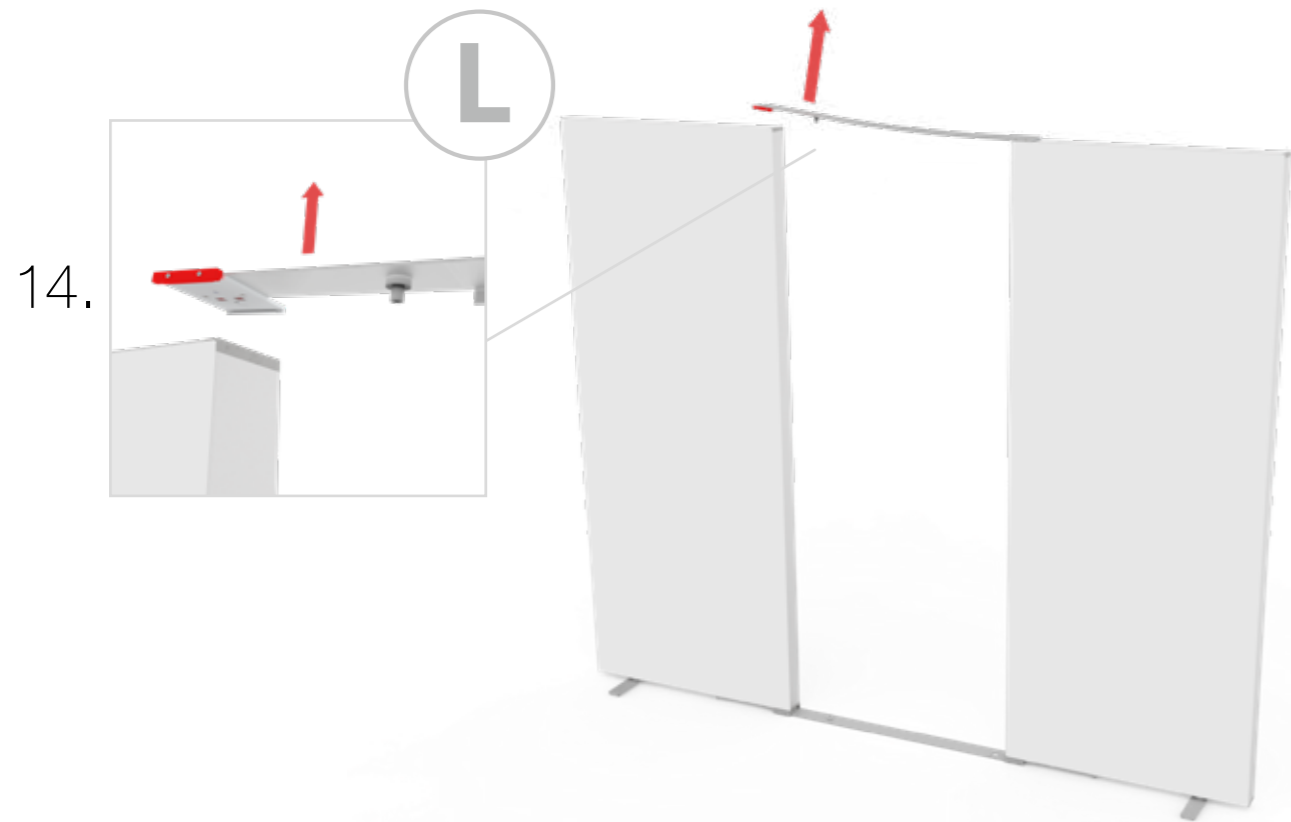

**BIG LED UP
DOOR**

Gerade Version/straight version 4
Aufbauanleitung/set up instruction

Eck- & Kojenversion/corner & storage version.....30
Aufbauanleitung/set up instruction

BIG LED UP DOOR

AXIS

RAHMENGRÖSSE/FRAME
SIZE: 98 x 199,2 / 239,2 / 297,2cm

GERADE VERSION/STRAIGHT VERSION

GERADE VERSION/STRAIGHT VERSION

GERADE VERSION/STRAIGHT VERSION

8.

9.

GERADE VERSION/STRAIGHT VERSION

GERADE VERSION/STRAIGHT VERSION

GERADE VERSION/STRAIGHT VERSION