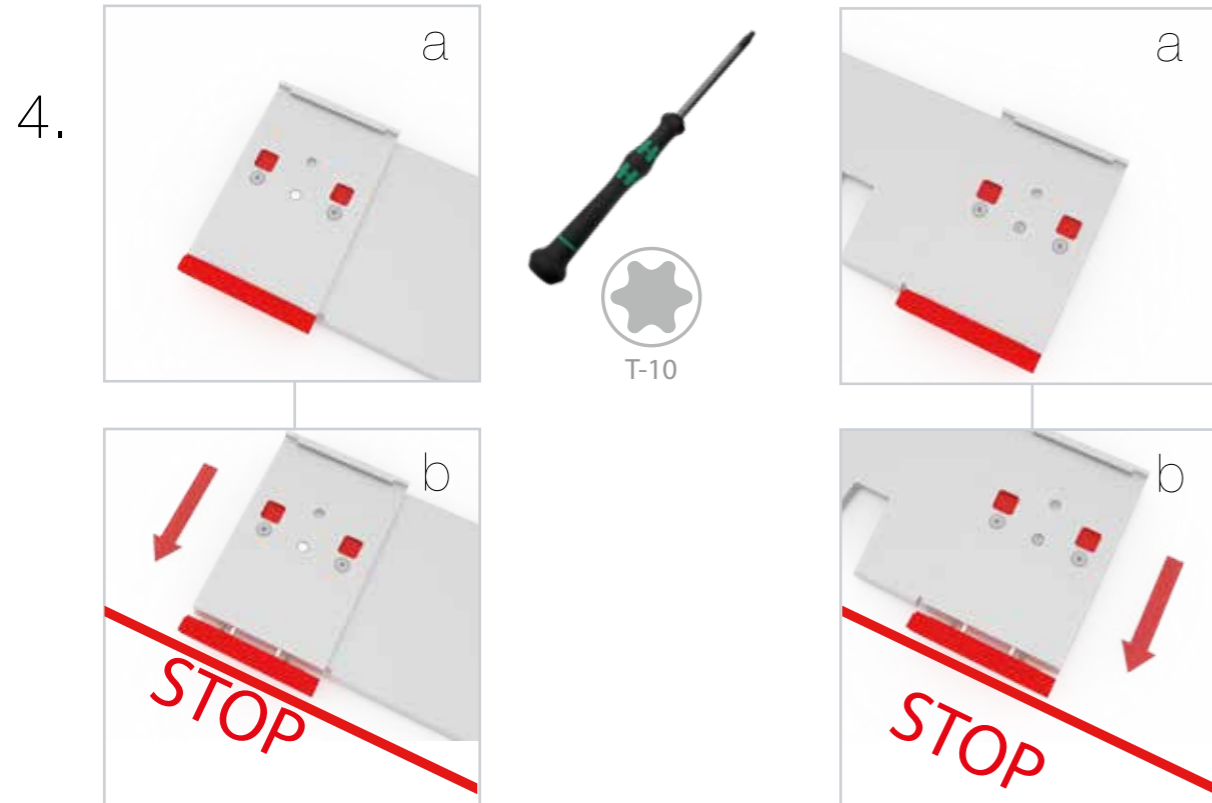

GERADE VERSION/STRAIGHT VERSION