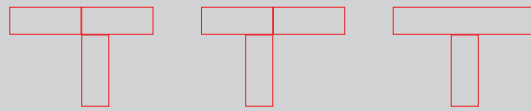

# ECK KLEMME/ CORNER CLAMP

ZUBEHÖR  
ACCESSORIES

**BIG LED UP**

BLUP-conn-T

1.