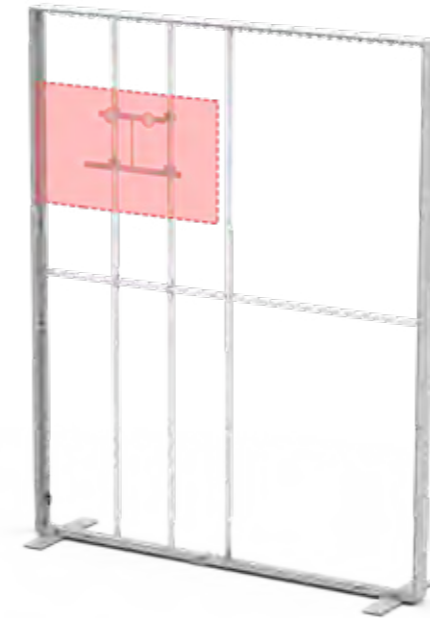

23.

1.

2.

3.

4.

11.

12.

13.

SET UP INSTRUCTION  
ACCESSORIES

**BIG LED UP  
DOOR**

Gerade Version/straight version ..... 4  
Aufbauanleitung/set up instruction

Eck- & Kojenversion/corner & storage version.....30  
Aufbauanleitung/set up instruction

# BIG LED UP DOOR

AXIS

RAHMENGRÖSSE/FRAME  
SIZE: 98 x 199,2 / 239,2 / 297,2cm

E1 S1-DOOR E  
NUR FÜR DIE HÖHE  
240/298 ERFORDERLICH  
ONLY NEEDED FOR THE  
HEIGHT 240/298

1.