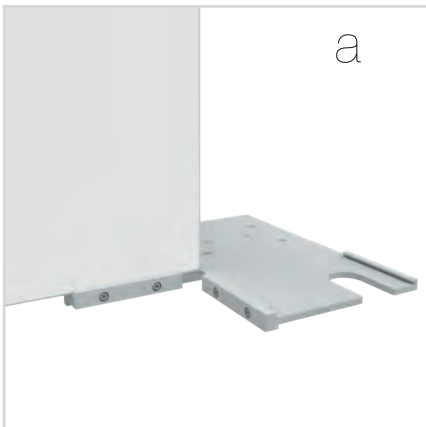

# ECK- & KOJENVERSION/CORNER & STORAGE VERSION

ZUBEHÖR  
ACCESSORIES

**BIG LED UP**

BLUP-conn-90

1.

a

b

c