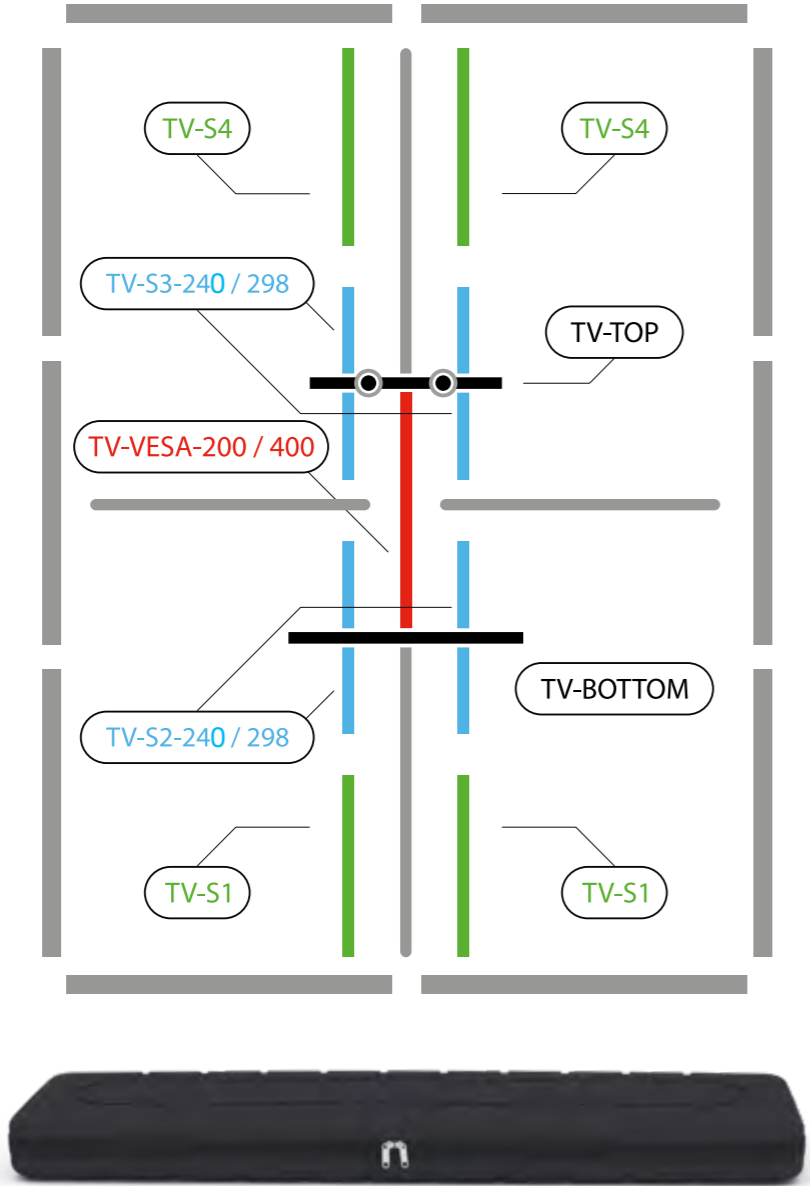

BLUP-br-2xx-2xx

18.

19.

20.

Power supply 1

21.

Power supply 2

22.

23.

1.

2.

3.

4.

11.

12.

13.

# BIG LED UP DOOR

AXIS

RAHMENGRÖSSE/FRAME  
SIZE: 98 x 199,2 / 239,2 / 297,2cm

E1 S1-DOOR E  
NUR FÜR DIE HÖHE  
240/298 ERFORDERLICH  
ONLY NEEDED FOR THE  
HEIGHT 240/298

1.