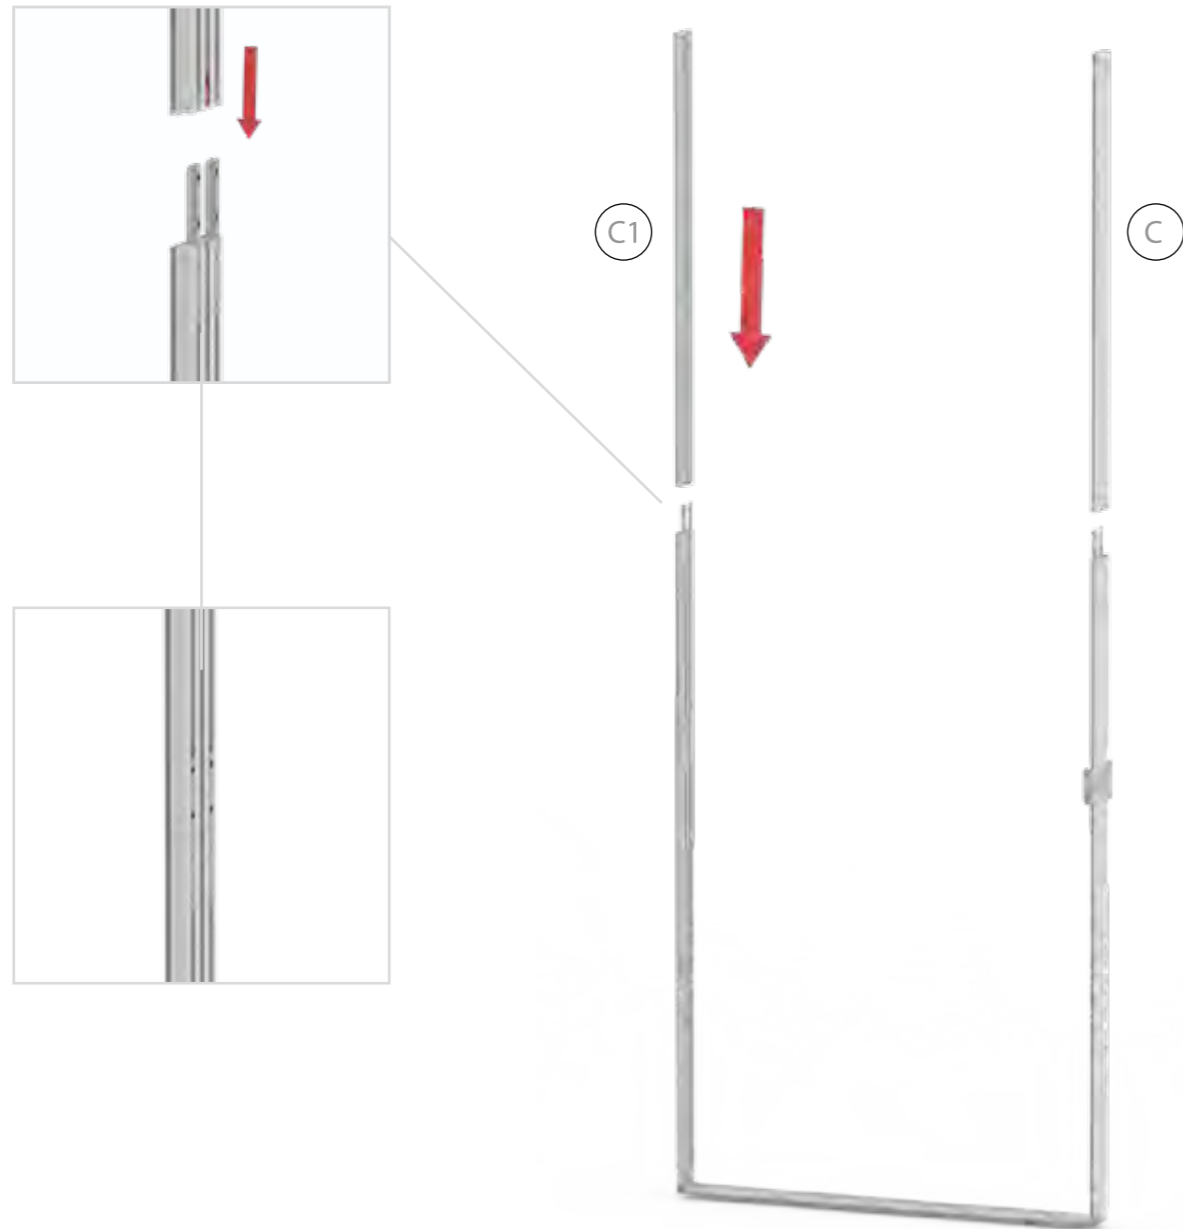

TÜR/DOOR

4.