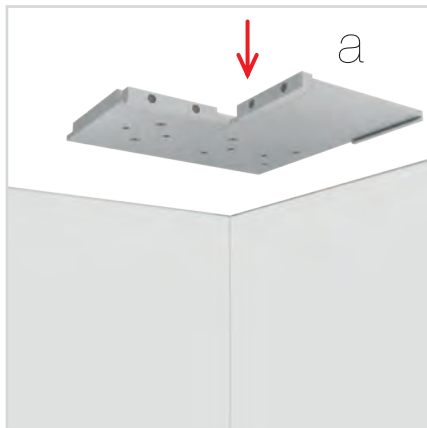

ECK KLEMME/ CORNER CLAMP