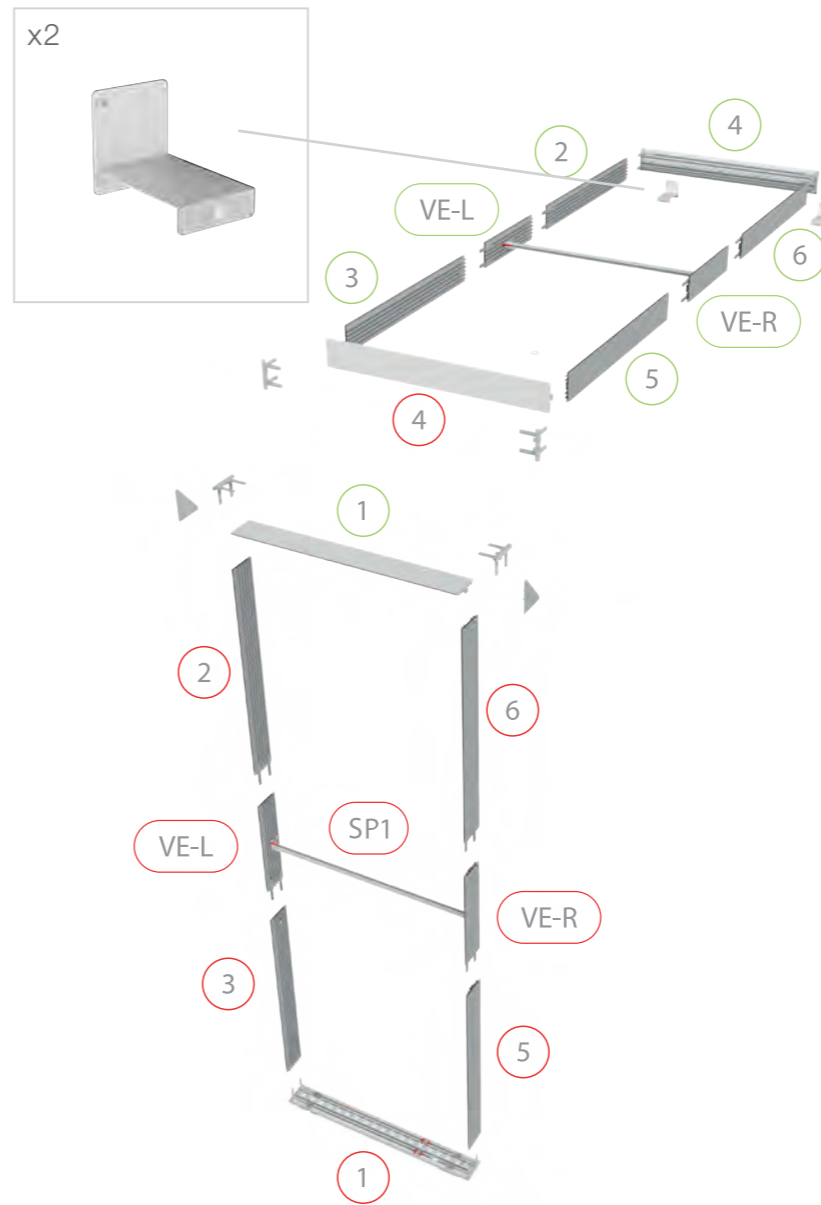

7.

8.

AUFBAUANLEITUNG  
SET UP INSTRUCTION

**BIG LED UP  
BRIDGE**

BLUP-br-kit

AUFBAUANLEITUNG / SET UP INSTRUCTION

START  
2 x BLUP-100-2XX

+

BLUP-br-kit

=

BLUP-100-2xx

BLUP-100-2xx

# BLUP-br-kit

BLUP-br-kit

x4 x2 x2 x2

x8 x10 **1**

BLUP-100-2xx

BLUP-100-2xx

+

BLUP-br-kit