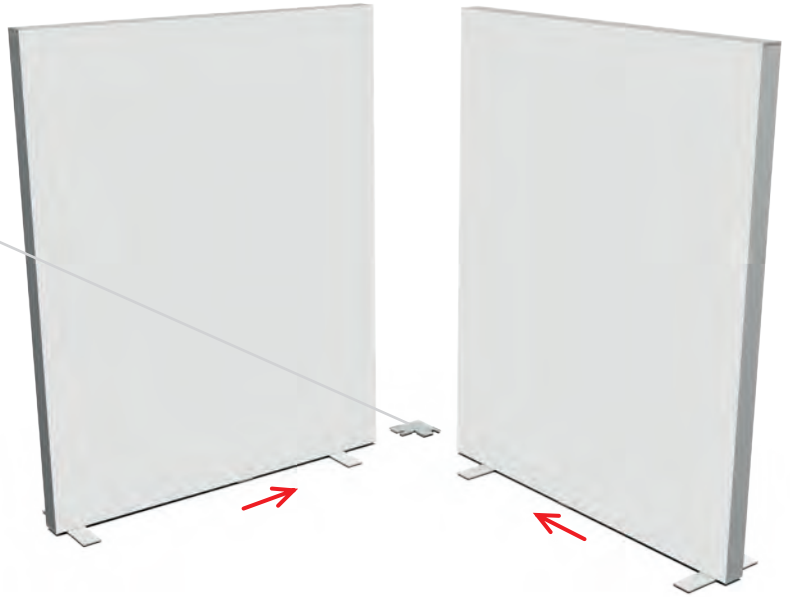

# ECK- & KOJENVERSION/CORNER & STORAGE VERSION

ZUBEHÖR  
ACCESSORIES

**BIG LED UP**

BLUP-conn-90

1.

a

b

c