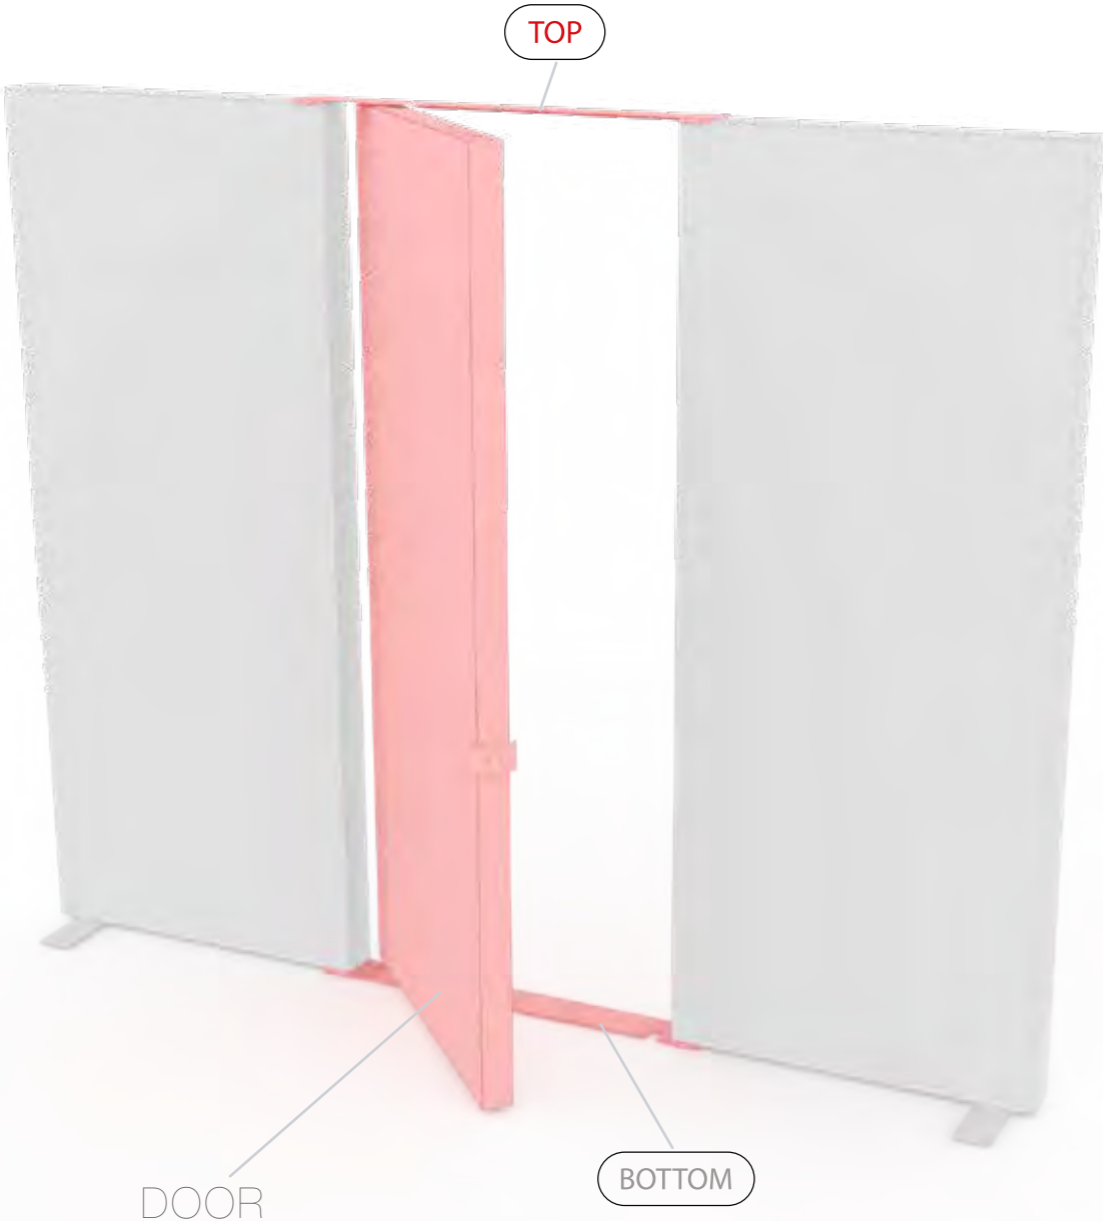

Gerade Version/straight version 4
Aufbauanleitung/set up instruction

Eck- & Kojenversion/corner & storage version.....30
Aufbauanleitung/set up instruction