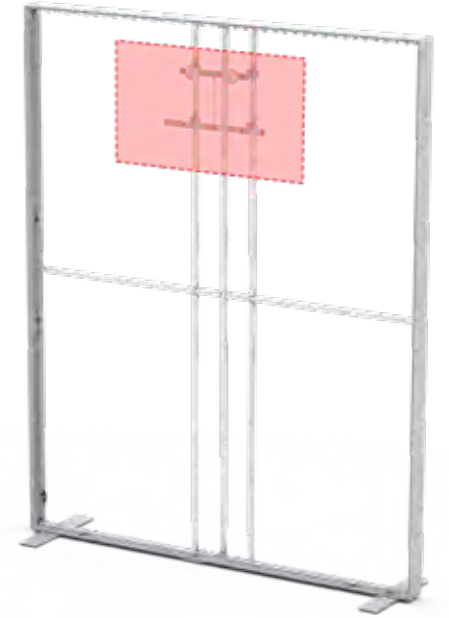

23.

1.

2.

3.

4.

11.

12.

13.

SET UP INSTRUCTION  
ACCESSORIES

**BIG LED UP  
DOOR**

Gerade Version/straight version ..... 4  
Aufbauanleitung/set up instruction

Eck- & Kojenversion/corner & storage version.....30  
Aufbauanleitung/set up instruction

# BIG LED UP DOOR

AXIS

RAHMENGRÖSSE/FRAME  
SIZE: 98 x 199,2 / 239,2 / 297,2cm

E1 S1-DOOR E  
NUR FÜR DIE HÖHE  
240/298 ERFORDERLICH  
ONLY NEEDED FOR THE  
HEIGHT 240/298

1.