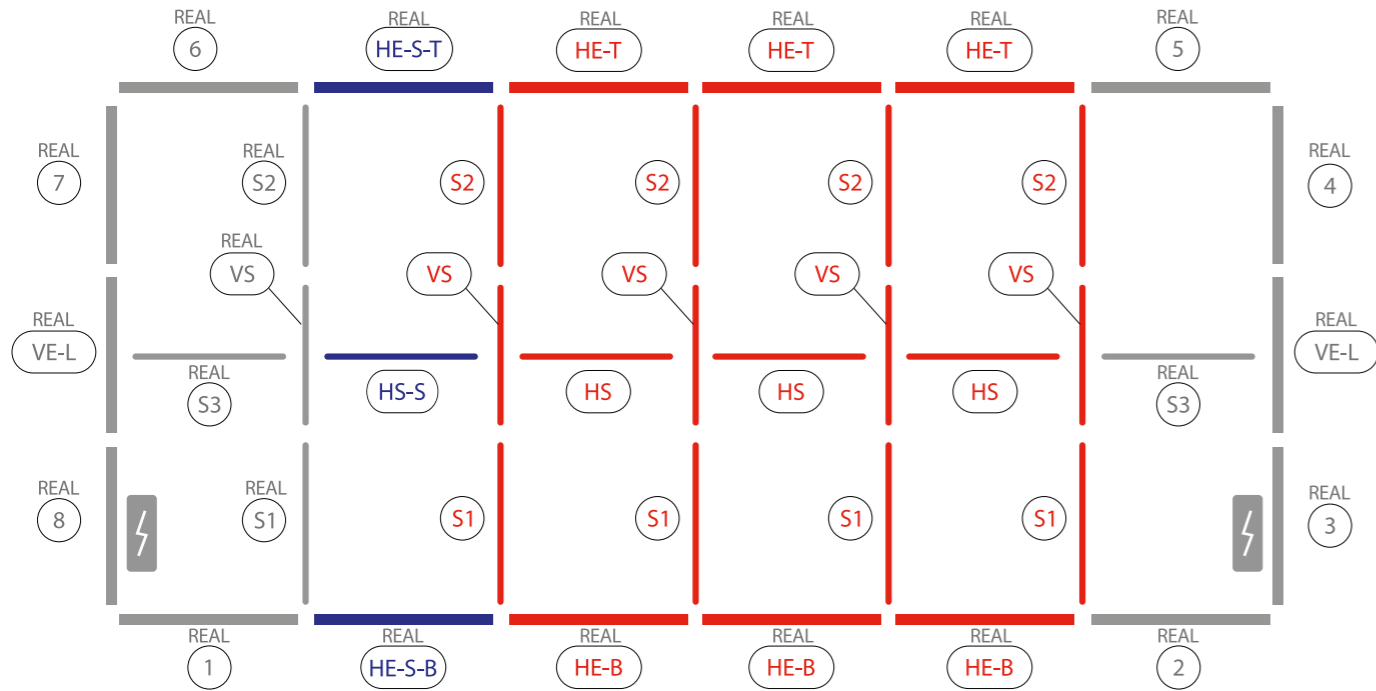

# AUFBAUANLEITUNG SET UP INSTRUCTION

**BIG LED UP**

BASEPLATE PLACEMENT

1.

2.

7.