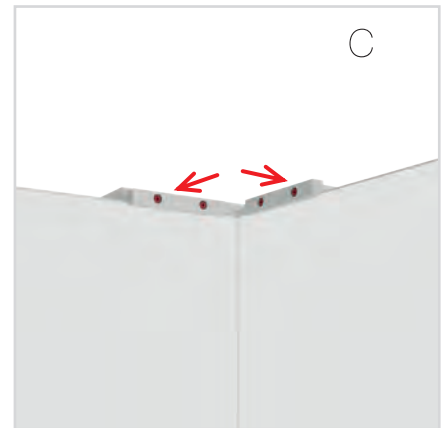

ECK KLEMME/ CORNER CLAMP