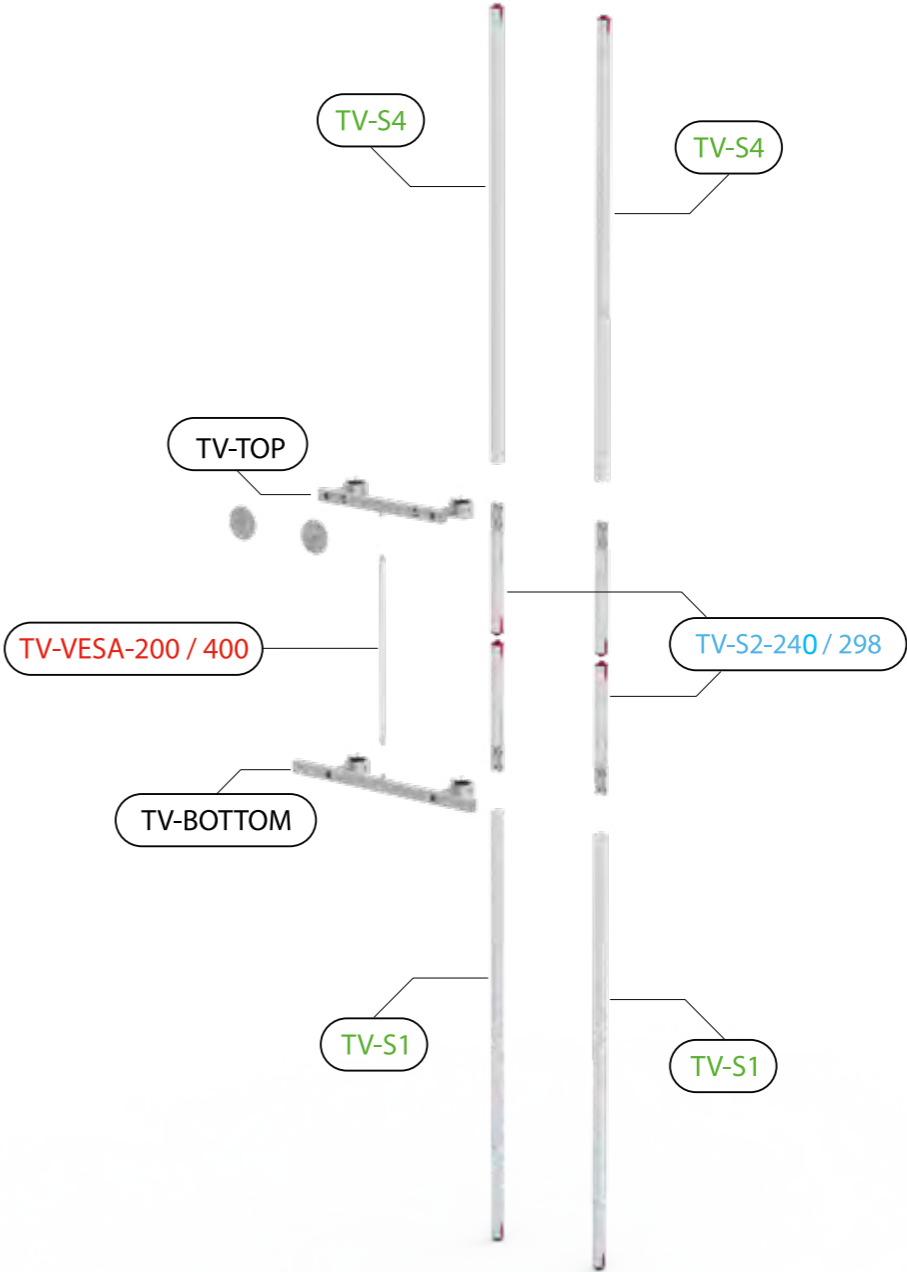

12.

13.

14.

BLUP-br-2xx-2xx

15.

BLUP-br-2xx-2xx

16.

17.

BLUP-br-2xx-2xx

18.

19.

20.

Power supply 1

21.

Power supply 2

22.

23.

1.

2.

3.

4.

11.

12.

13.

# BIG LED UP DOOR

AXIS

RAHMENGRÖSSE/FRAME  
SIZE: 98 x 199,2 / 239,2 / 297,2cm

E1 S1-DOOR E  
NUR FÜR DIE HÖHE  
240/298 ERFORDERLICH  
ONLY NEEDED FOR THE  
HEIGHT 240/298

1.