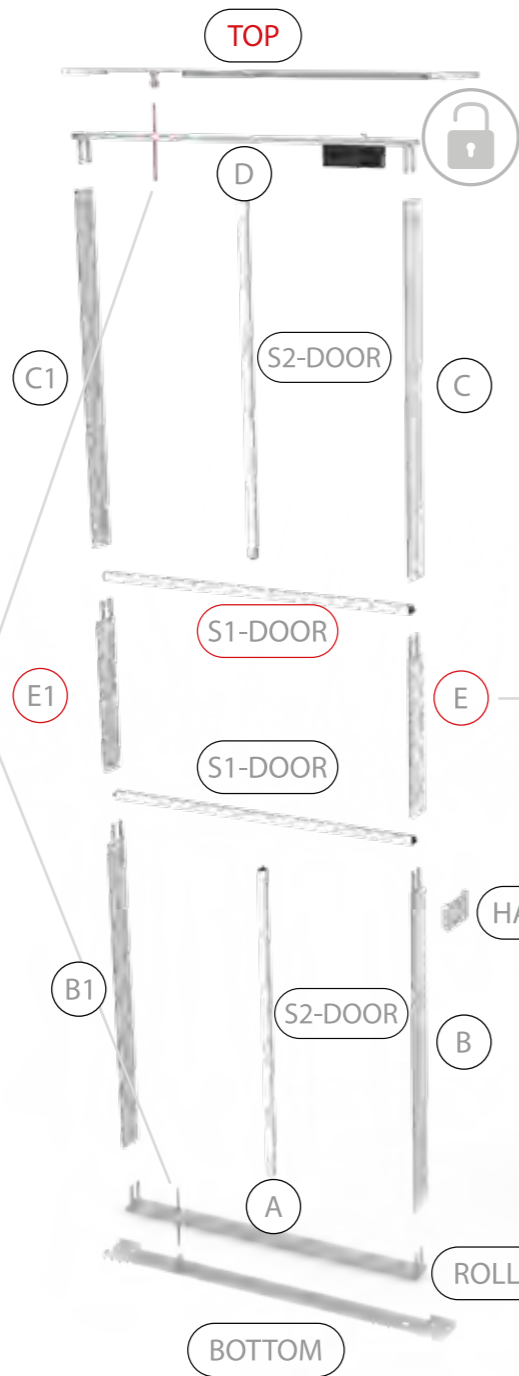

SET UP INSTRUCTION  
ACCESSORIES

**BIG LED UP  
DOOR**

Gerade Version/straight version ..... 4  
Aufbauanleitung/set up instruction

Eck- & Kojenversion/corner & storage version.....30  
Aufbauanleitung/set up instruction

# BIG LED UP DOOR

AXIS

RAHMENGRÖSSE/FRAME  
SIZE: 98 x 199,2 / 239,2 / 297,2cm

E1 S1-DOOR E  
NUR FÜR DIE HÖHE  
240/298 ERFORDERLICH  
ONLY NEEDED FOR THE  
HEIGHT 240/298

1.