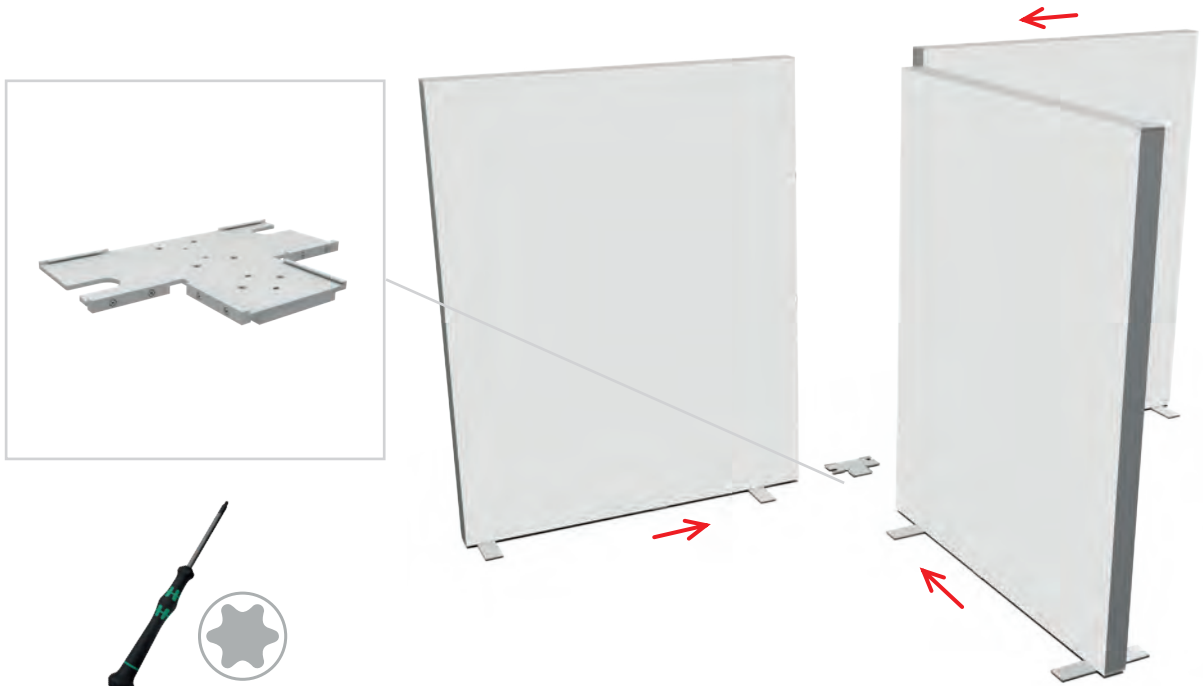

# ECK KLEMME/ CORNER CLAMP

ZUBEHÖR  
ACCESSORIES

**BIG LED UP**

BLUP-conn-T

1.