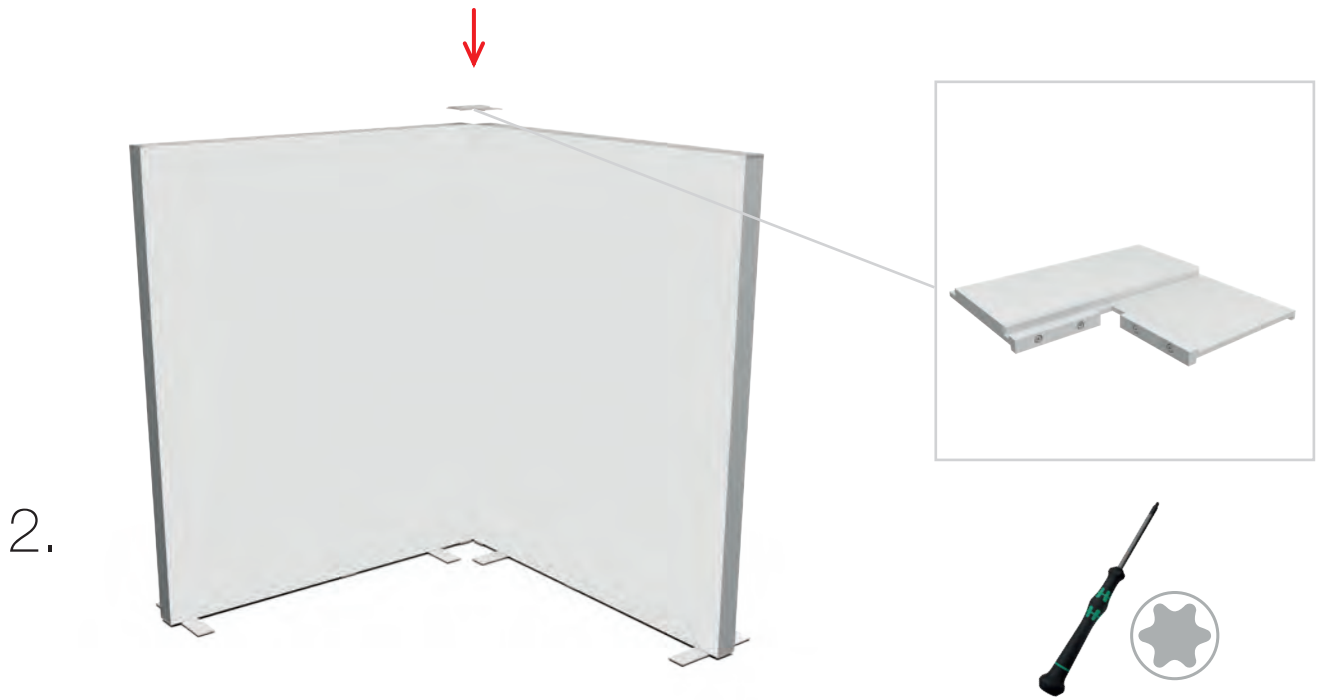

ECK KLEMME/ CORNER CLAMP