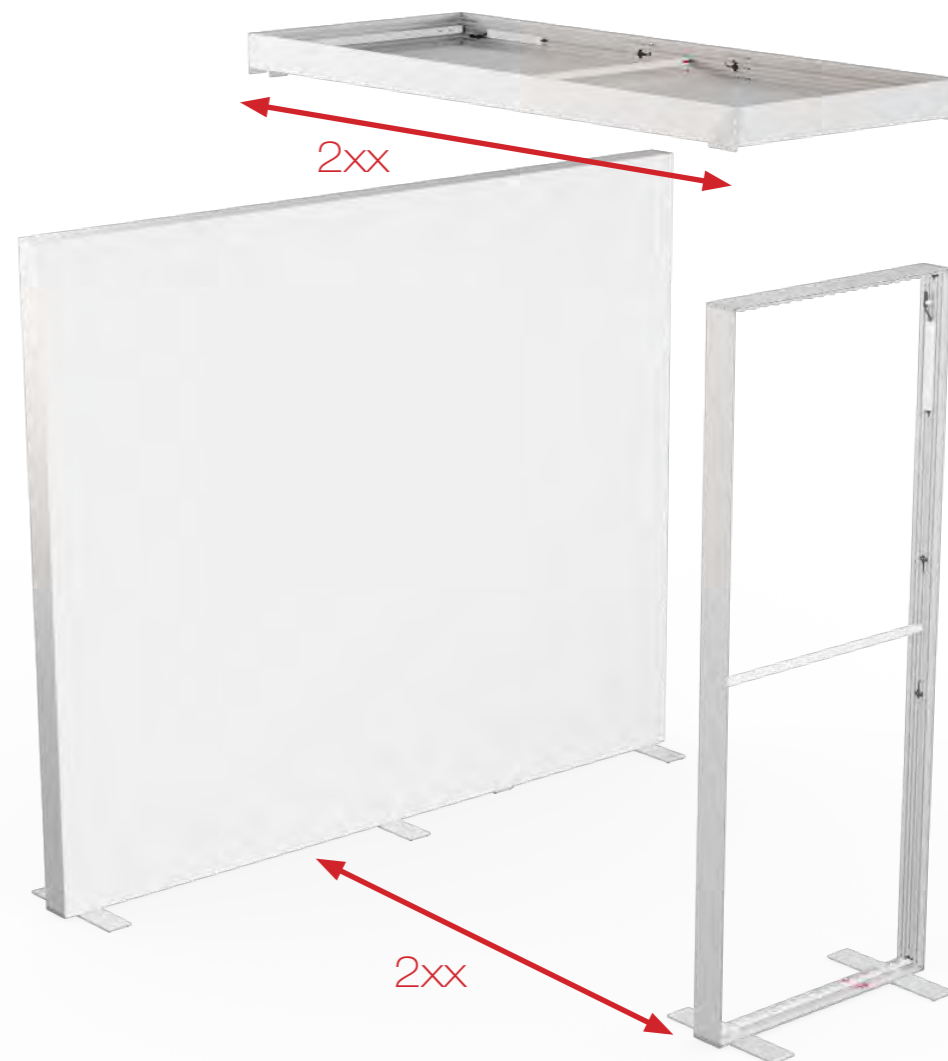

BLUP-br-2xx-2xx

16.

17.