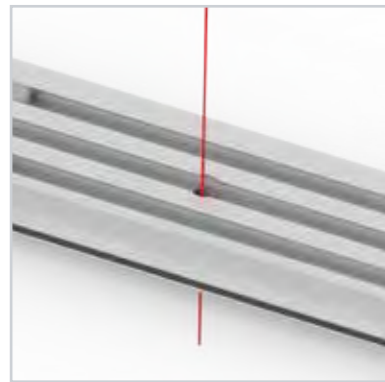

BIG LED UP DOOR