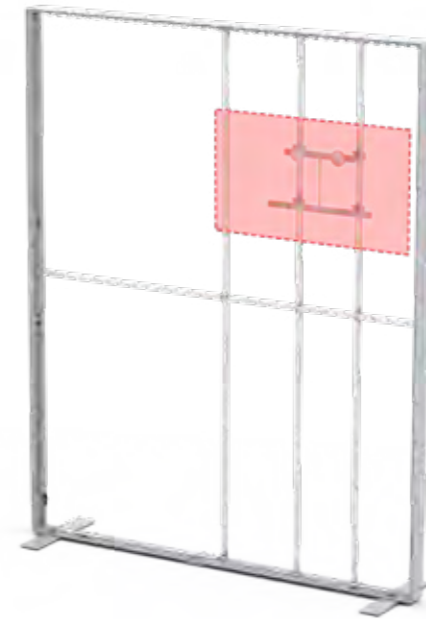

23.

1.

2.

3.

4.

11.

12.

13.

SET UP INSTRUCTION  
ACCESSORIES

**BIG LED UP  
DOOR**

Gerade Version/straight version ..... 4  
Aufbauanleitung/set up instruction

Eck- & Kojenversion/corner & storage version.....30  
Aufbauanleitung/set up instruction

# BIG LED UP DOOR

AXIS

RAHMENGRÖSSE/FRAME  
SIZE: 98 x 199,2 / 239,2 / 297,2cm

E1 S1-DOOR E  
NUR FÜR DIE HÖHE  
240/298 ERFORDERLICH  
ONLY NEEDED FOR THE  
HEIGHT 240/298

1.