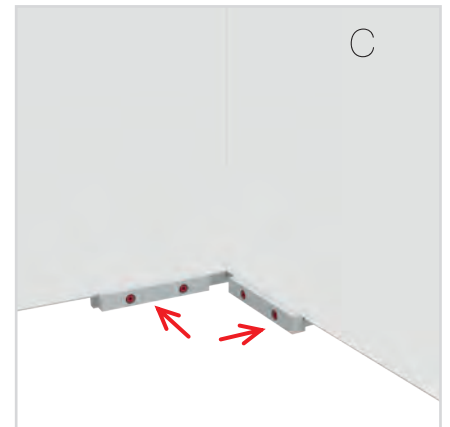

# ECK- & KOJENVERSION/CORNER & STORAGE VERSION

ZUBEHÖR  
ACCESSORIES

**BIG LED UP**

BLUP-conn-90

1.

a

b

c