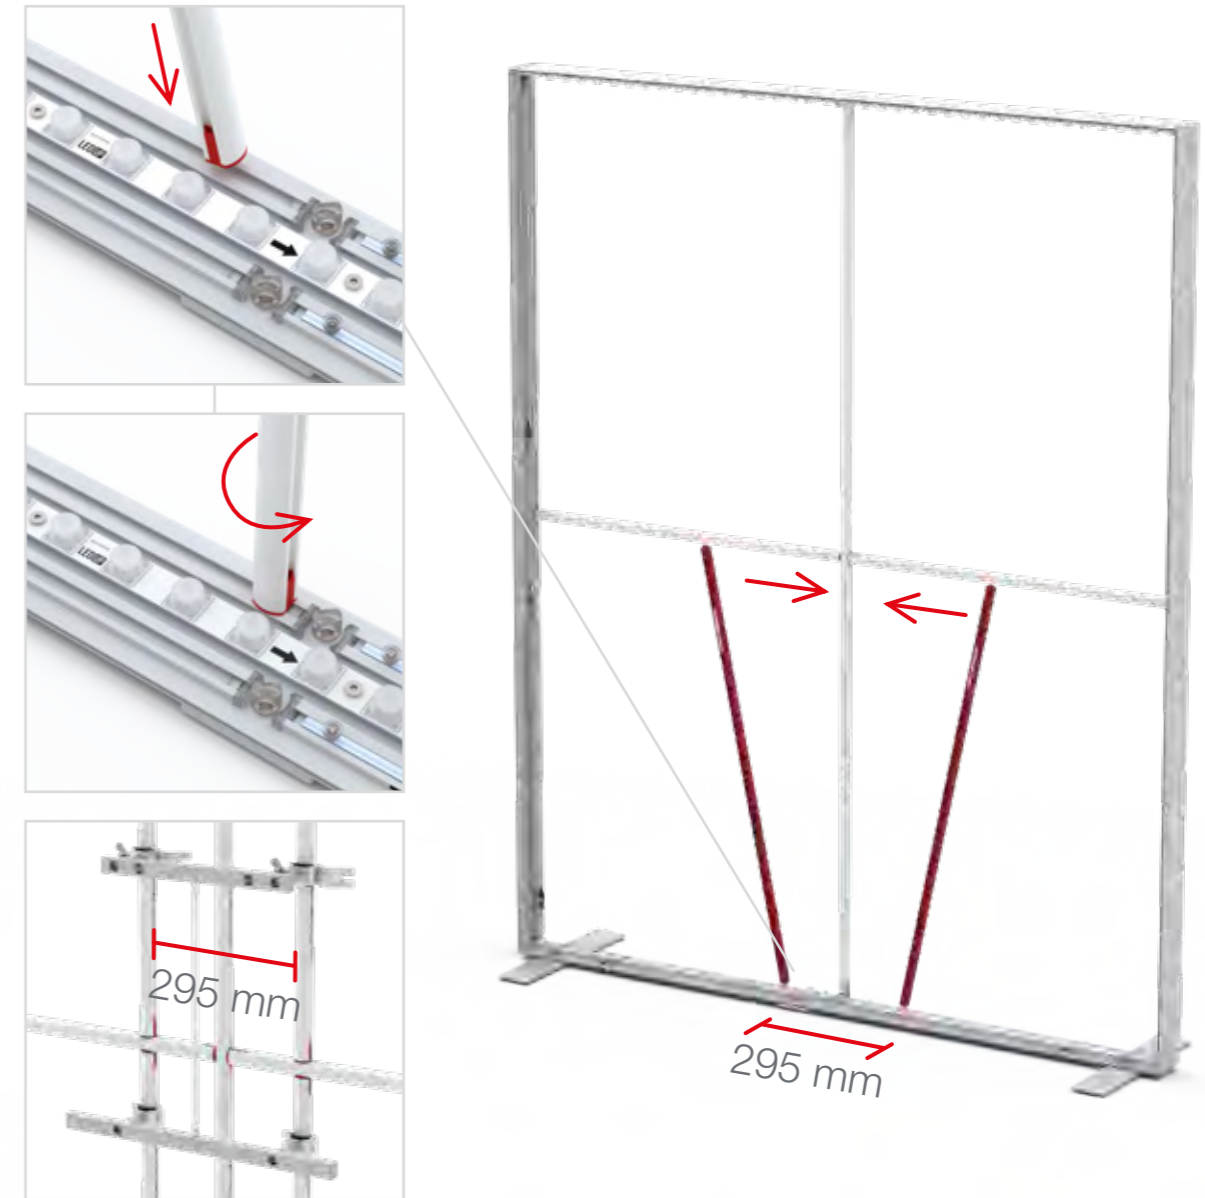

23.

1.

2.

3.

4.

11.

12.

13.

SET UP INSTRUCTION  
ACCESSORIES

**BIG LED UP  
DOOR**

Gerade Version/straight version ..... 4  
Aufbauanleitung/set up instruction

Eck- & Kojenversion/corner & storage version.....30  
Aufbauanleitung/set up instruction

# BIG LED UP DOOR

AXIS

RAHMENGRÖSSE/FRAME  
SIZE: 98 x 199,2 / 239,2 / 297,2cm

E1 S1-DOOR E  
NUR FÜR DIE HÖHE  
240/298 ERFORDERLICH  
ONLY NEEDED FOR THE  
HEIGHT 240/298

1.