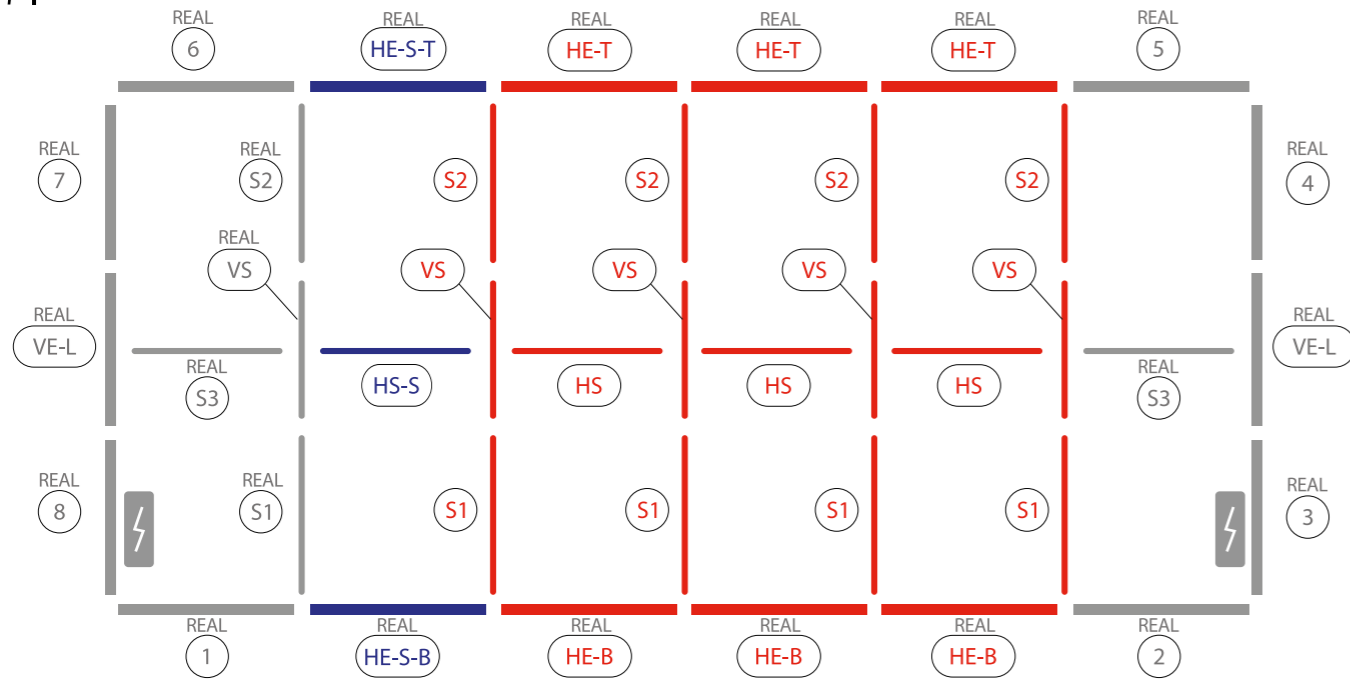

AUFBAUANLEITUNG SET UP INSTRUCTION

BIG LED UP

BASEPLATE PLACEMENT

1.

2.

7.

AUFBAUANLEITUNG SET UP INSTRUCTION

BIG LED UP

1.

2.

3.

4.

5.

6.

7.

8.

9.

10.

4

11.

S1

S

VS

S2

BIG LED UP DOOR

AXIS

RAHMENGRÖSSE/FRAME
SIZE: 98 x 199,2 / 239,2 / 297,2cm

E1 S1-DOOR E
NUR FÜR DIE HÖHE
240/298 ERFORDERLICH
ONLY NEEDED FOR THE
HEIGHT 240/298

1.

TÜR/DOOR

TÜR/DOOR

TÜR/DOOR