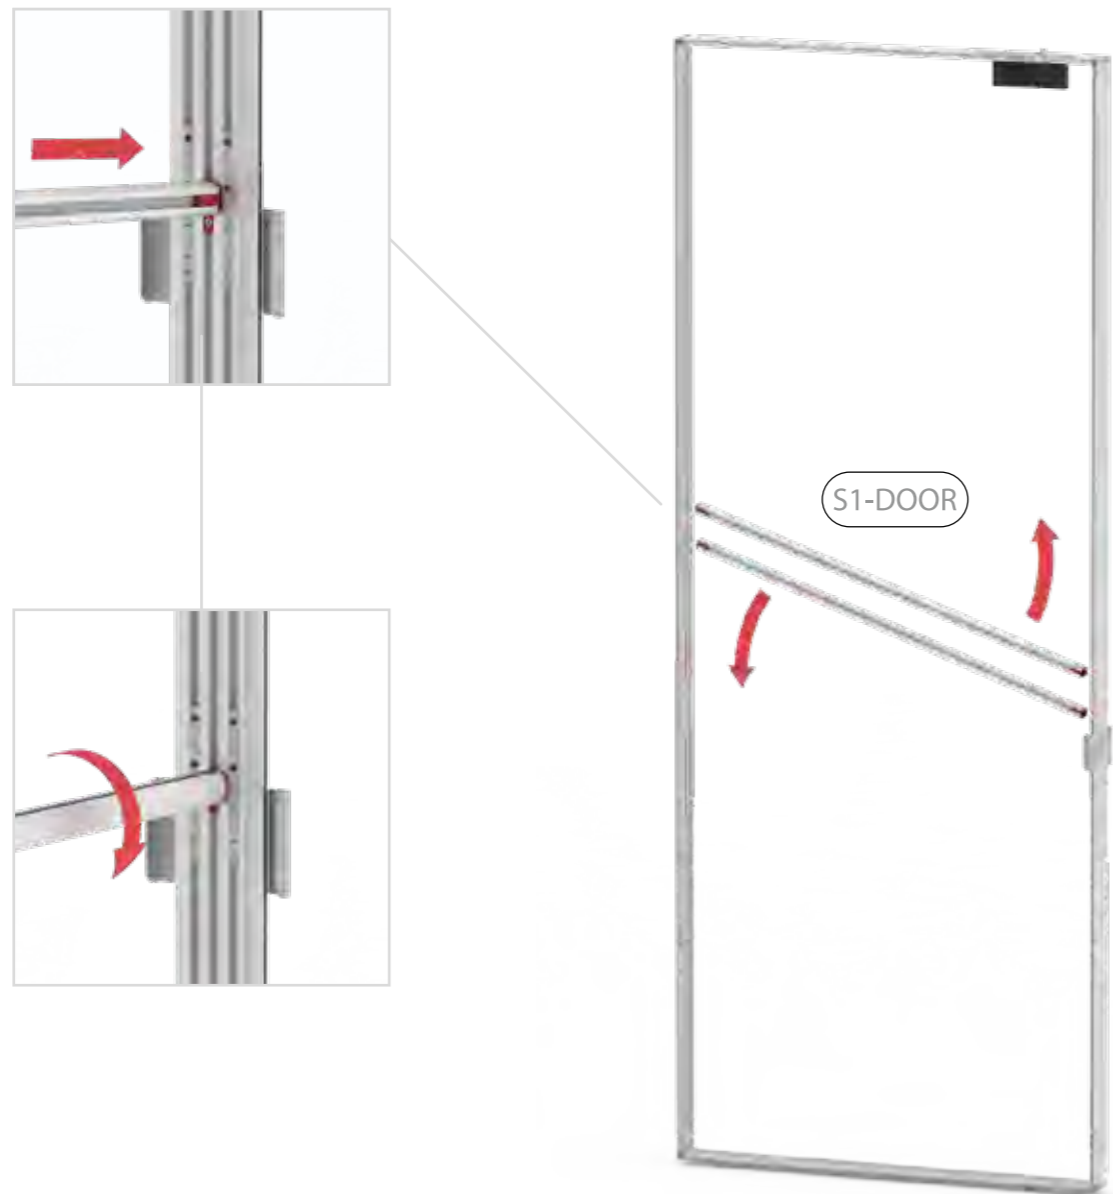

TÜR/DOOR

6.