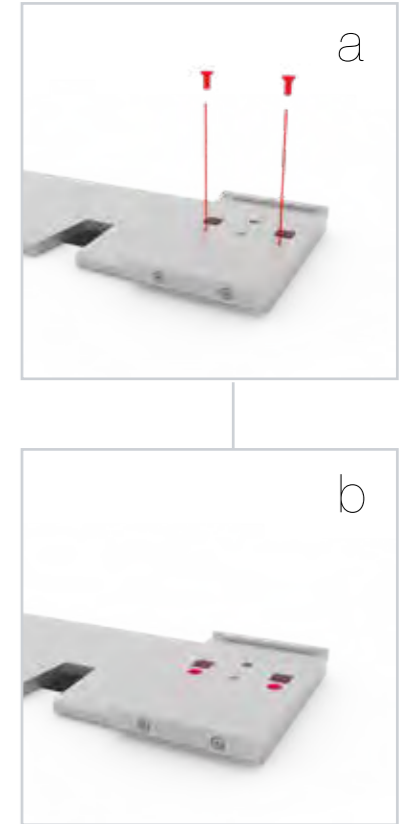

GERADE VERSION/STRAIGHT VERSION