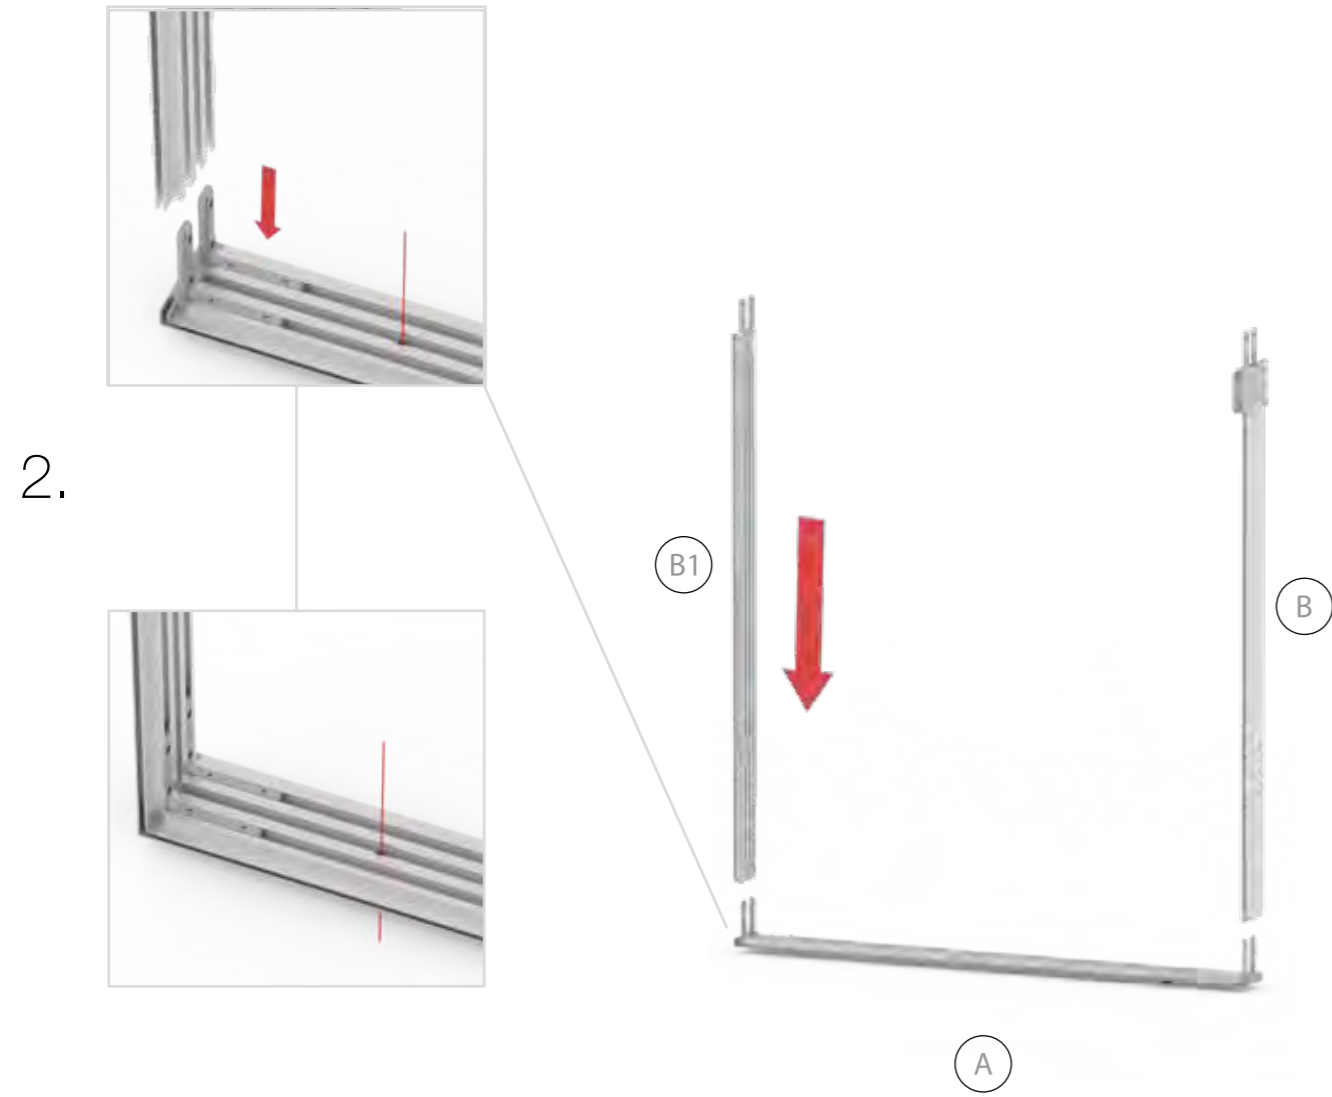

4.

11.

12.

13.

SET UP INSTRUCTION
ACCESSORIES

**BIG LED UP
DOOR**

Gerade Version/straight version 4
Aufbauanleitung/set up instruction

Eck- & Kojenversion/corner & storage version.....30
Aufbauanleitung/set up instruction

BIG LED UP DOOR

AXIS

RAHMENGRÖSSE/FRAME
SIZE: 98 x 199,2 / 239,2 / 297,2cm

E1 S1-DOOR E
NUR FÜR DIE HÖHE
240/298 ERFORDERLICH
ONLY NEEDED FOR THE
HEIGHT 240/298

1.

TÜR/DOOR

TÜR/DOOR

TÜR/DOOR