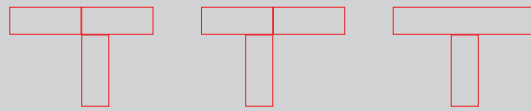

BLUP-conn-T

1.

T-FORM KLEMME/ T-SHAPE CLAMP

AUFBAUANLEITUNG SETUP INSTRUCTION

COUNTER

1.

(A2)

(A4)