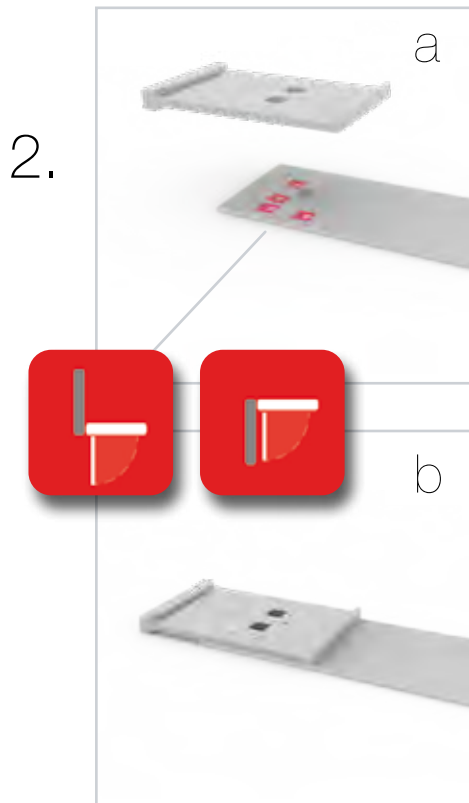

BIG LED UP DOOR

AXIS

RAHMENGRÖSSE/FRAME
SIZE: 98 x 199,2 / 239,2 / 297,2cm

E1 S1-DOOR E
NUR FÜR DIE HÖHE
240/298 ERFORDERLICH
ONLY NEEDED FOR THE
HEIGHT 240/298

1.

TÜR/DOOR

TÜR/DOOR

TÜR/DOOR

GERADE VERSION/STRAIGHT VERSION

GERADE VERSION/STRAIGHT VERSION

GERADE VERSION/STRAIGHT VERSION

2 SEK. DRÜCKEN
PRESS FOR 2 SEC.

ECK- & KOJENVERSION/CORNER & STORAGE VERSION

corner-L

corner-R

storage room

ECK- & KOJENVERSION/CORNER & STORAGE VERSION

ZUBEHÖR
ACCESSORIES

BIG LED UP

BLUP-conn-90

1.

ECK KLEMME/ CORNER CLAMP

ZUBEHÖR
ACCESSORIES

BIG LED UP