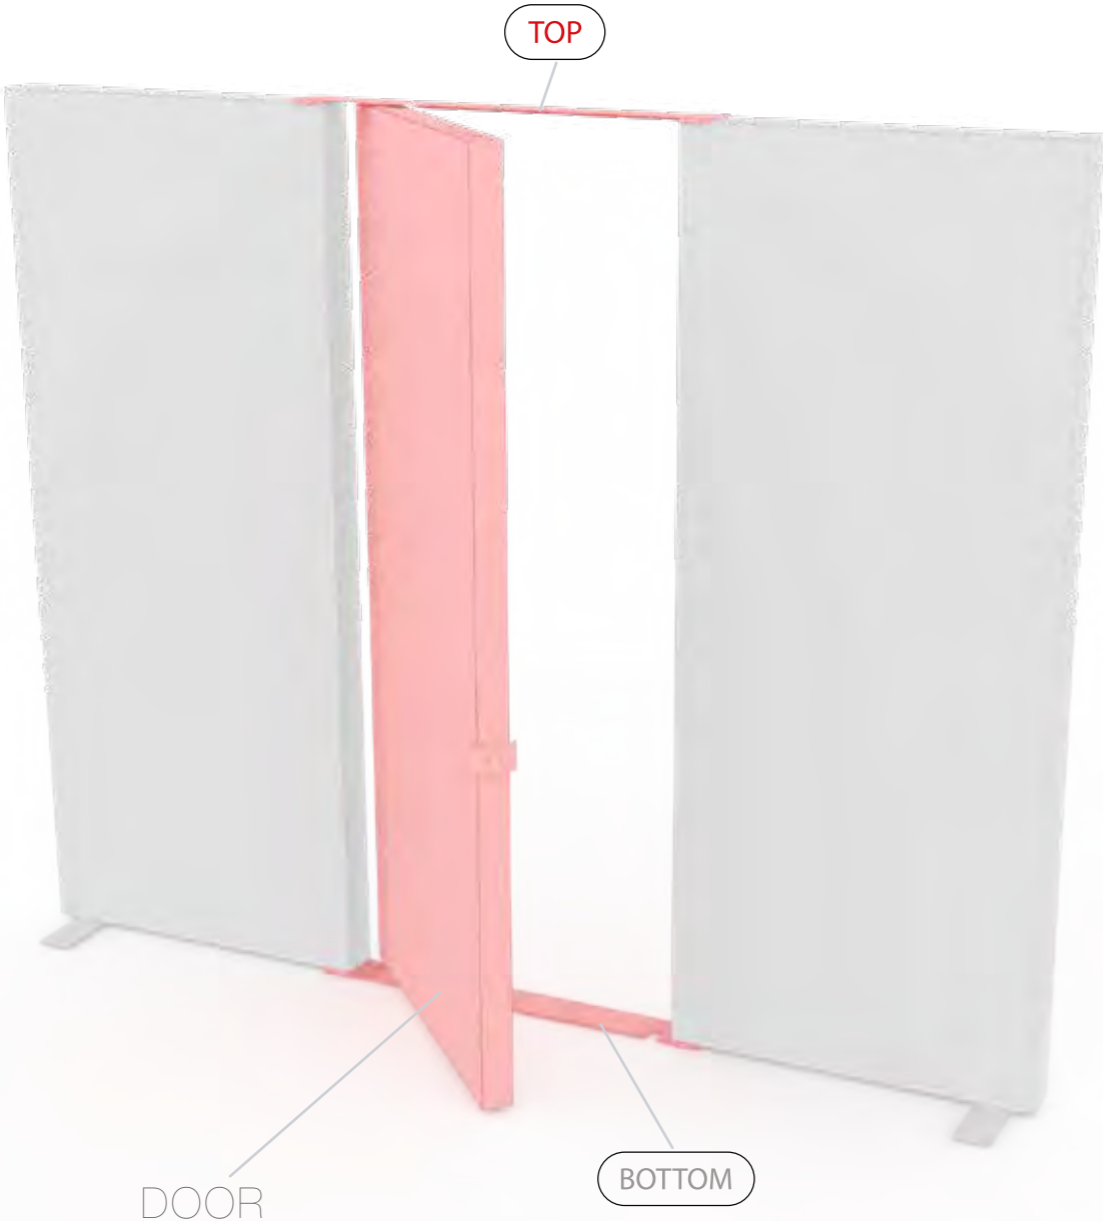

4.

11.

12.

13.

SET UP INSTRUCTION
ACCESSORIES

**BIG LED UP
DOOR**

Gerade Version/straight version 4
Aufbauanleitung/set up instruction

Eck- & Kojenversion/corner & storage version.....30
Aufbauanleitung/set up instruction

BIG LED UP DOOR

AXIS

RAHMENGRÖSSE/FRAME
SIZE: 98 x 199,2 / 239,2 / 297,2cm

E1 S1-DOOR E
NUR FÜR DIE HÖHE
240/298 ERFORDERLICH
ONLY NEEDED FOR THE
HEIGHT 240/298

1.

TÜR/DOOR

TÜR/DOOR

TÜR/DOOR