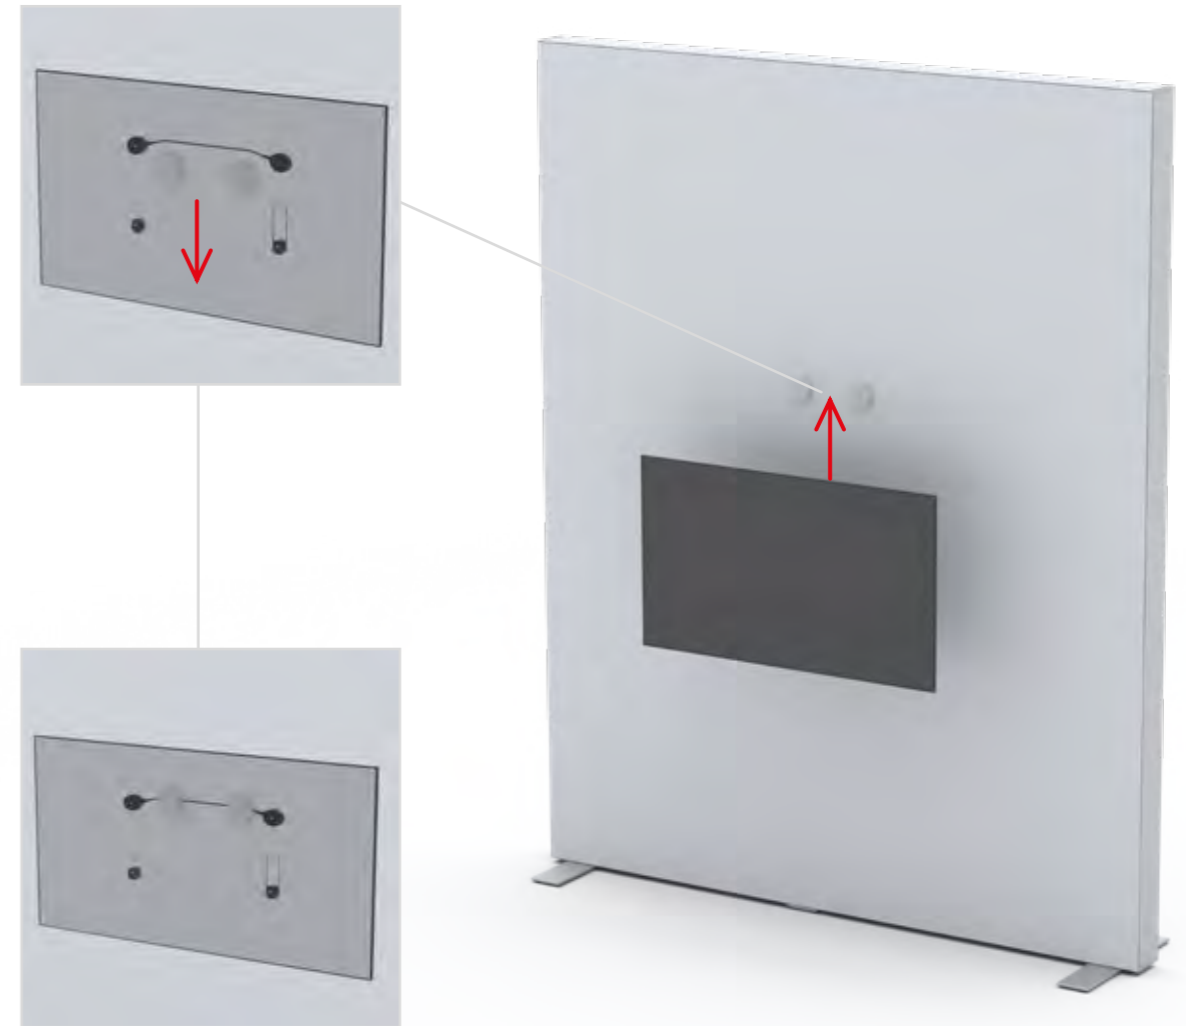

Power supply 1

21.

Power supply 2

22.

23.

1.

2.

3.

4.

11.

12.

13.

SET UP INSTRUCTION
ACCESSORIES

**BIG LED UP
DOOR**

Gerade Version/straight version 4
Aufbauanleitung/set up instruction

Eck- & Kojenversion/corner & storage version.....30
Aufbauanleitung/set up instruction

BIG LED UP DOOR

AXIS

RAHMENGRÖSSE/FRAME
SIZE: 98 x 199,2 / 239,2 / 297,2cm

E1 S1-DOOR E
NUR FÜR DIE HÖHE
240/298 ERFORDERLICH
ONLY NEEDED FOR THE
HEIGHT 240/298

1.

TÜR/DOOR

TÜR/DOOR

TÜR/DOOR