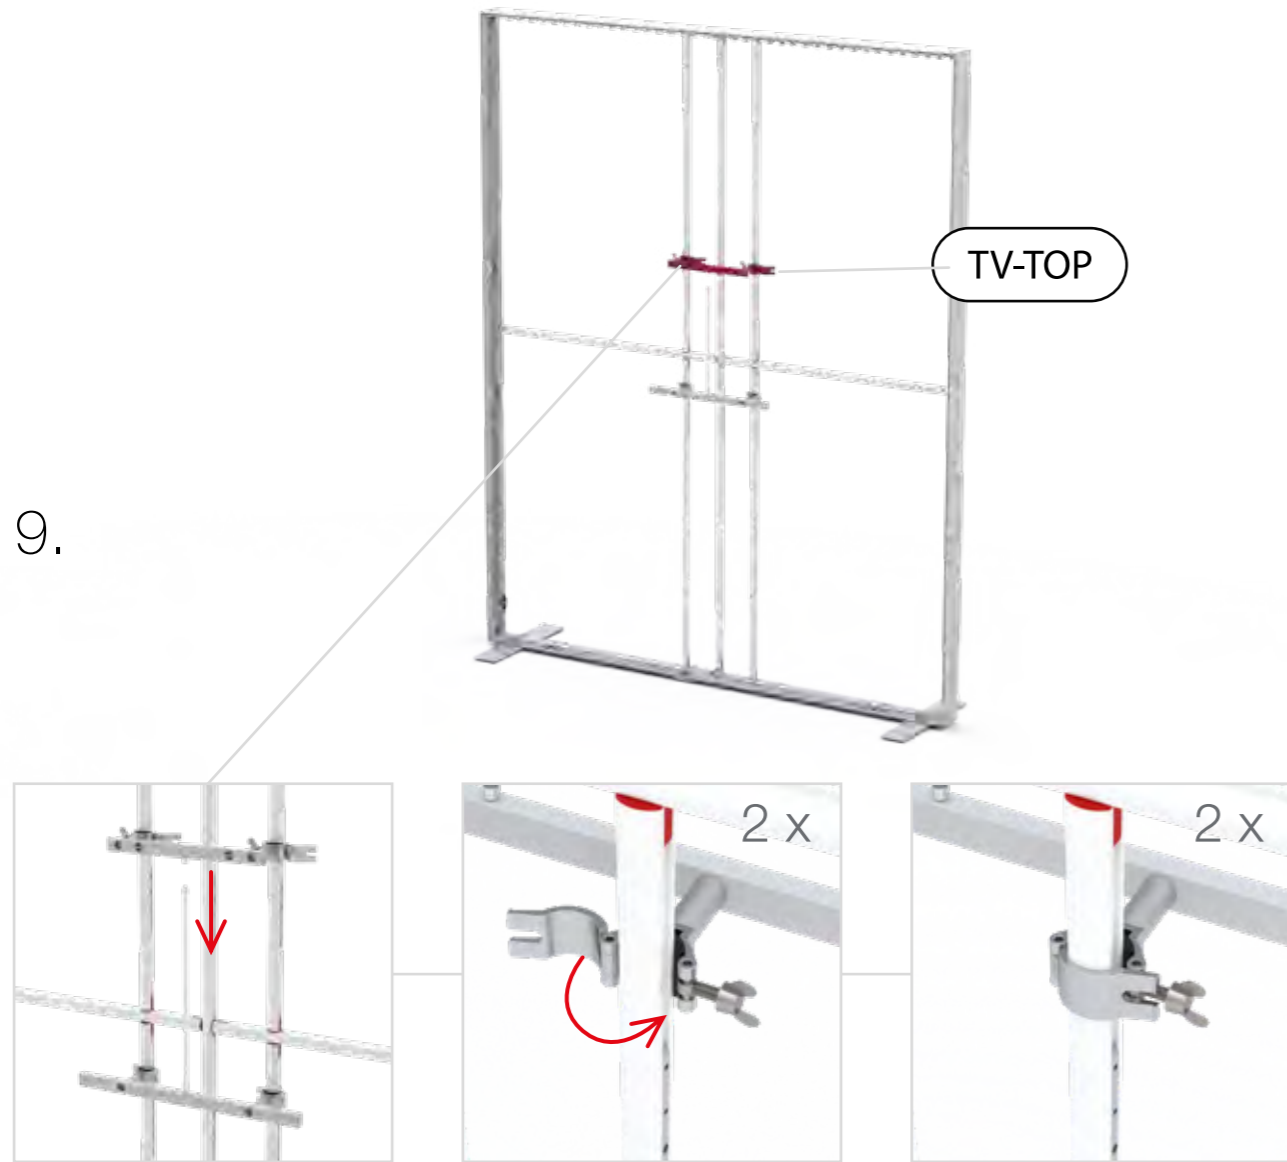

Power supply 1

21.

Power supply 2

22.

23.

1.

2.

3.

4.

11.

12.

13.

SET UP INSTRUCTION
ACCESSORIES

**BIG LED UP
DOOR**

Gerade Version/straight version 4
Aufbauanleitung/set up instruction

Eck- & Kojenversion/corner & storage version.....30
Aufbauanleitung/set up instruction

BIG LED UP DOOR

AXIS

RAHMENGRÖSSE/FRAME
SIZE: 98 x 199,2 / 239,2 / 297,2cm

E1 S1-DOOR E
NUR FÜR DIE HÖHE
240/298 ERFORDERLICH
ONLY NEEDED FOR THE
HEIGHT 240/298

1.

TÜR/DOOR

TÜR/DOOR

TÜR/DOOR