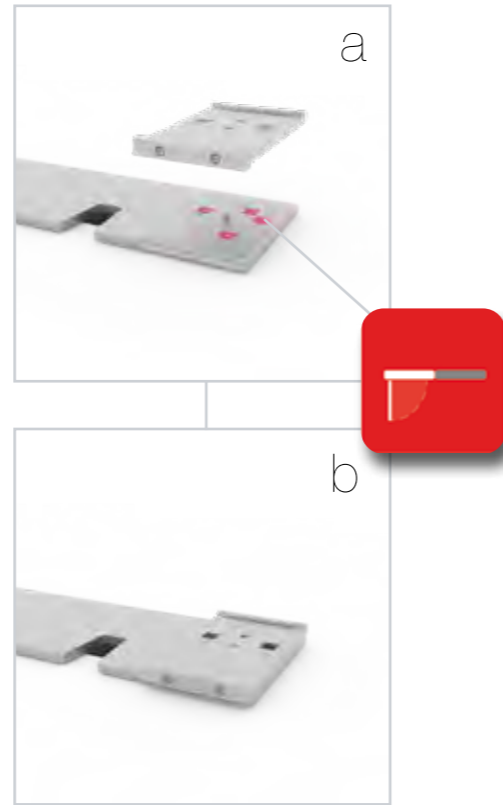

GERADE VERSION/STRAIGHT VERSION