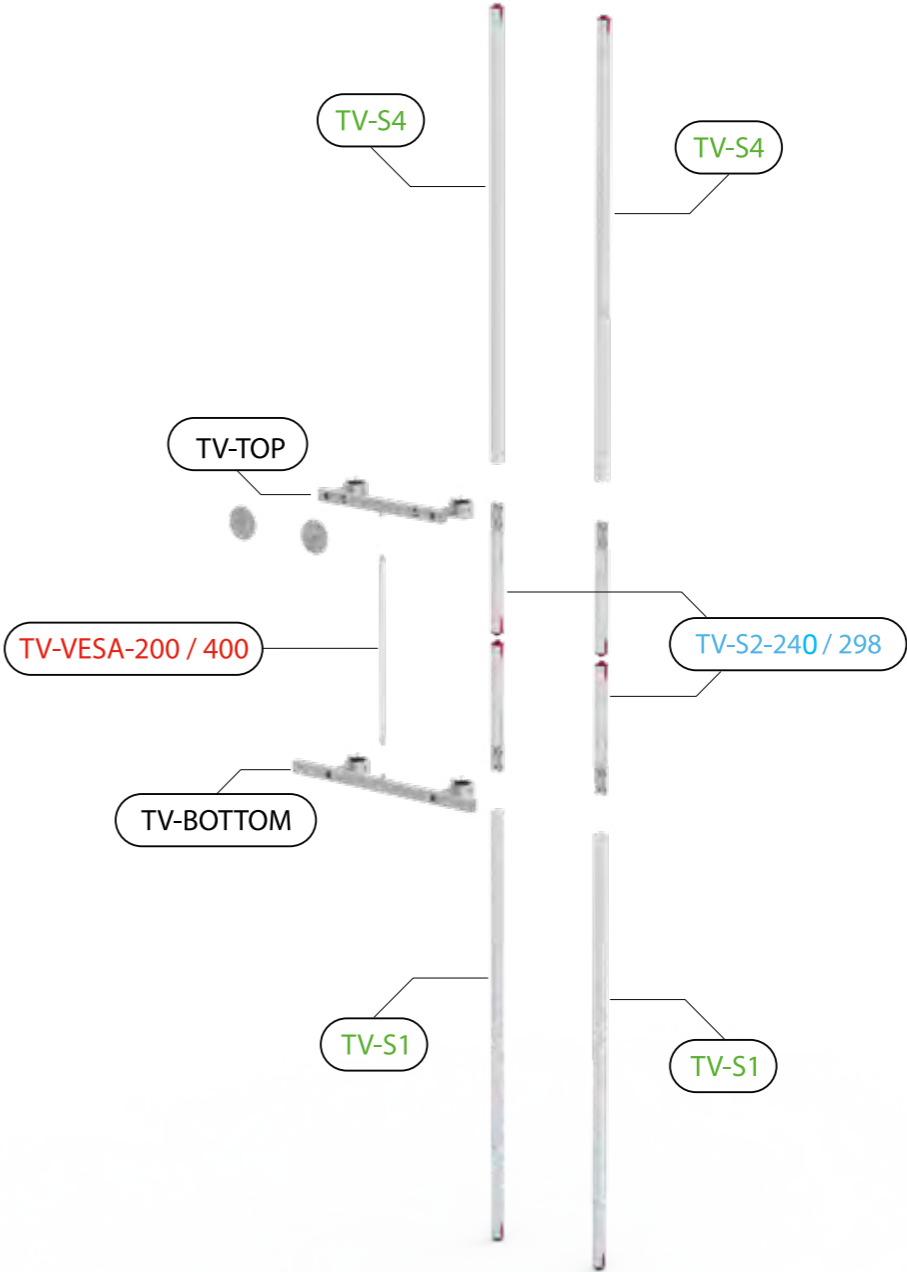

15.

BLUP-br-2xx-2xx

16.

17.

BLUP-br-2xx-2xx

18.

19.

20.

Power supply 1

21.

Power supply 2

22.

23.

1.

2.

3.

4.

11.

12.

13.

SET UP INSTRUCTION
ACCESSORIES

**BIG LED UP
DOOR**

Gerade Version/straight version 4
Aufbauanleitung/set up instruction

Eck- & Kojenversion/corner & storage version.....30
Aufbauanleitung/set up instruction

BIG LED UP DOOR

AXIS

RAHMENGRÖSSE/FRAME
SIZE: 98 x 199,2 / 239,2 / 297,2cm

E1 S1-DOOR E
NUR FÜR DIE HÖHE
240/298 ERFORDERLICH
ONLY NEEDED FOR THE
HEIGHT 240/298

1.

TÜR/DOOR

TÜR/DOOR

TÜR/DOOR