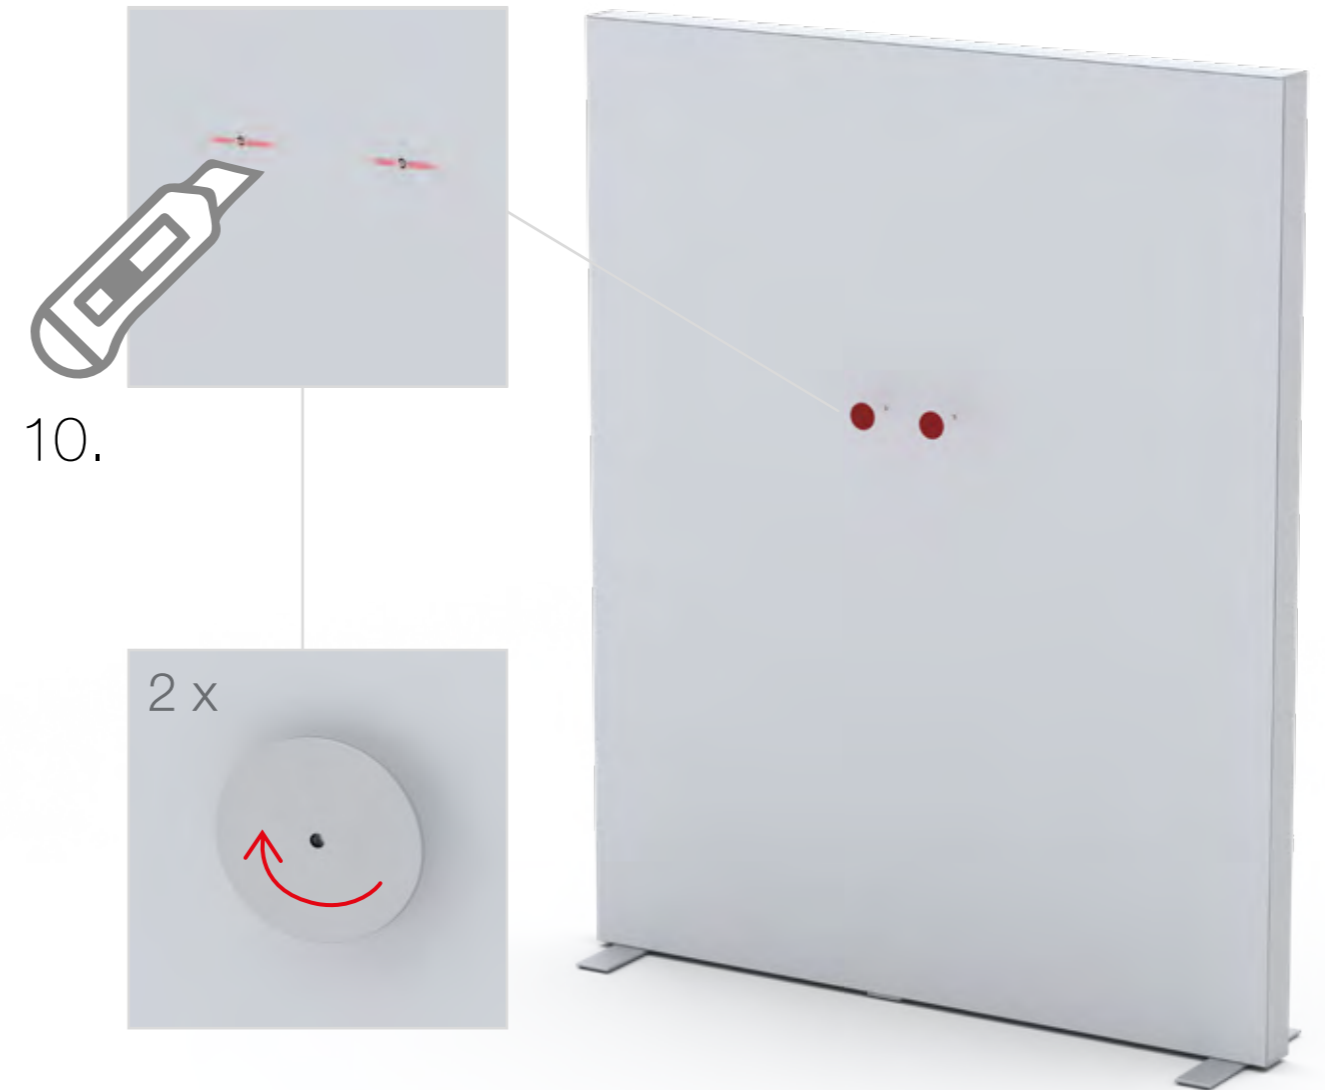

Power supply 1

21.

Power supply 2

22.

23.

1.

2.

3.

4.

11.

12.

13.

SET UP INSTRUCTION
ACCESSORIES

**BIG LED UP
DOOR**

Gerade Version/straight version 4
Aufbauanleitung/set up instruction

Eck- & Kojenversion/corner & storage version.....30
Aufbauanleitung/set up instruction

BIG LED UP DOOR

AXIS

RAHMENGRÖSSE/FRAME
SIZE: 98 x 199,2 / 239,2 / 297,2cm

E1 S1-DOOR E
NUR FÜR DIE HÖHE
240/298 ERFORDERLICH
ONLY NEEDED FOR THE
HEIGHT 240/298

1.

TÜR/DOOR

TÜR/DOOR

TÜR/DOOR