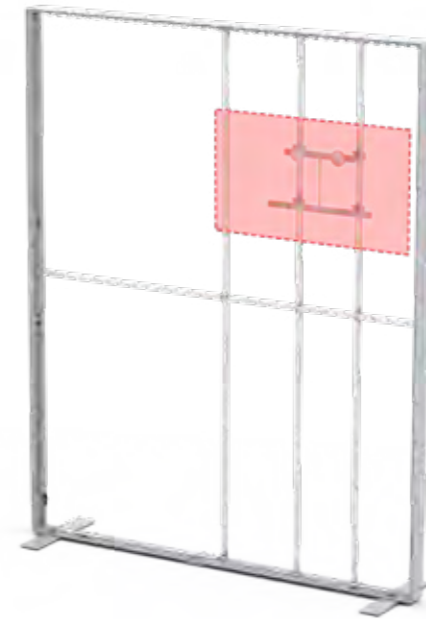

4.

11.

12.

13.

SET UP INSTRUCTION
ACCESSORIES

**BIG LED UP
DOOR**

Gerade Version/straight version 4
Aufbauanleitung/set up instruction

Eck- & Kojenversion/corner & storage version.....30
Aufbauanleitung/set up instruction

BIG LED UP DOOR

AXIS

RAHMENGRÖSSE/FRAME
SIZE: 98 x 199,2 / 239,2 / 297,2cm

E1 S1-DOOR E
NUR FÜR DIE HÖHE
240/298 ERFORDERLICH
ONLY NEEDED FOR THE
HEIGHT 240/298

1.

TÜR/DOOR

TÜR/DOOR

TÜR/DOOR