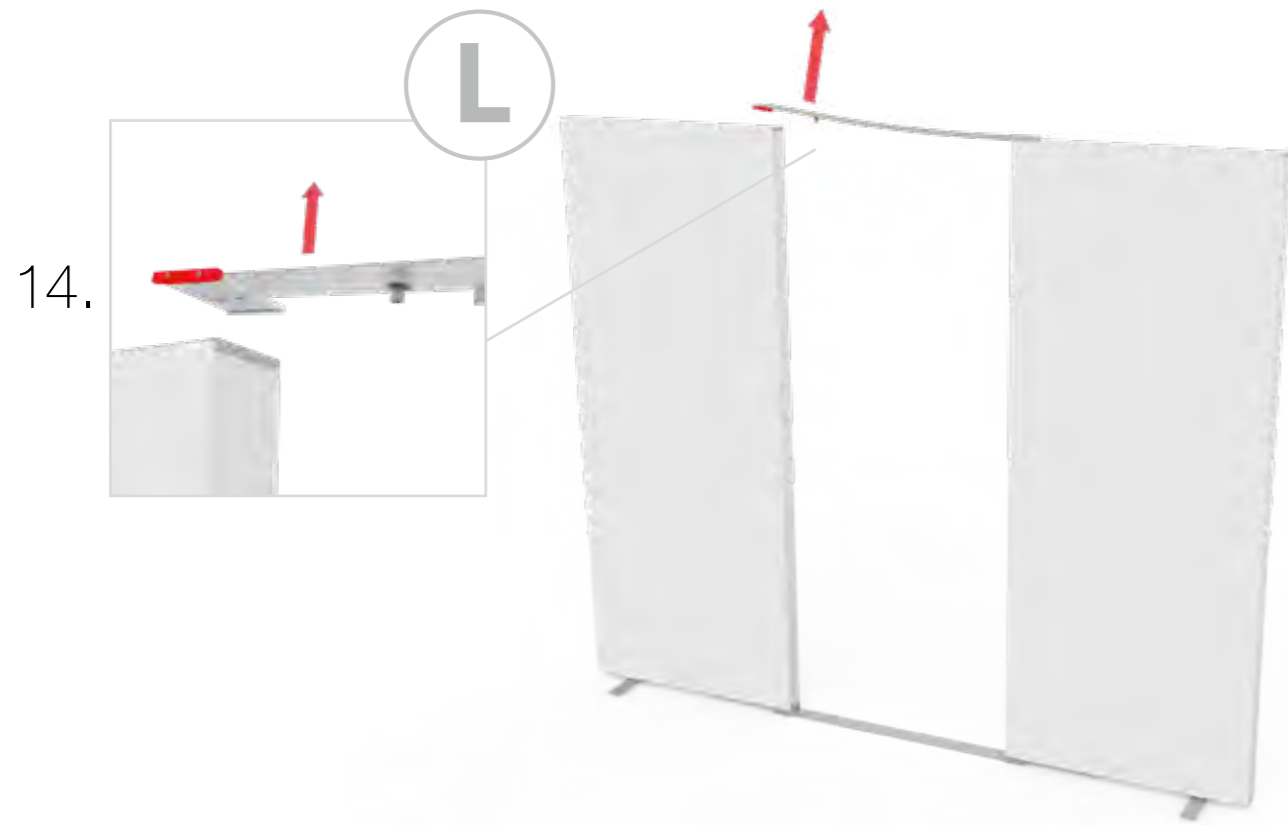

GERADE VERSION/STRAIGHT VERSION