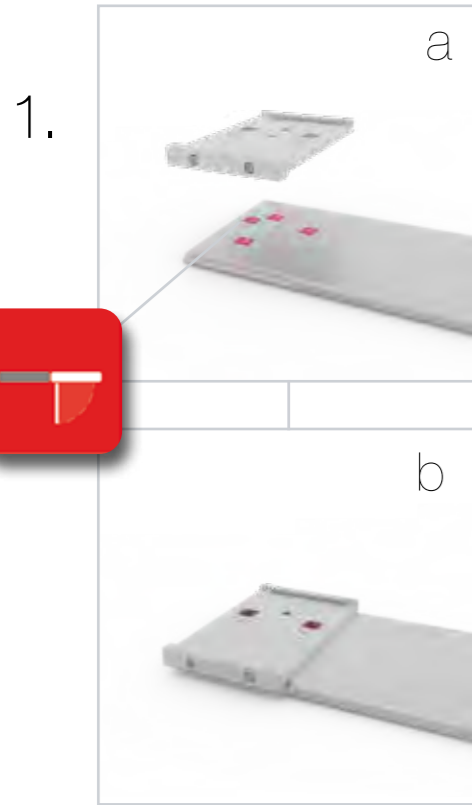

GERADE VERSION/STRAIGHT VERSION