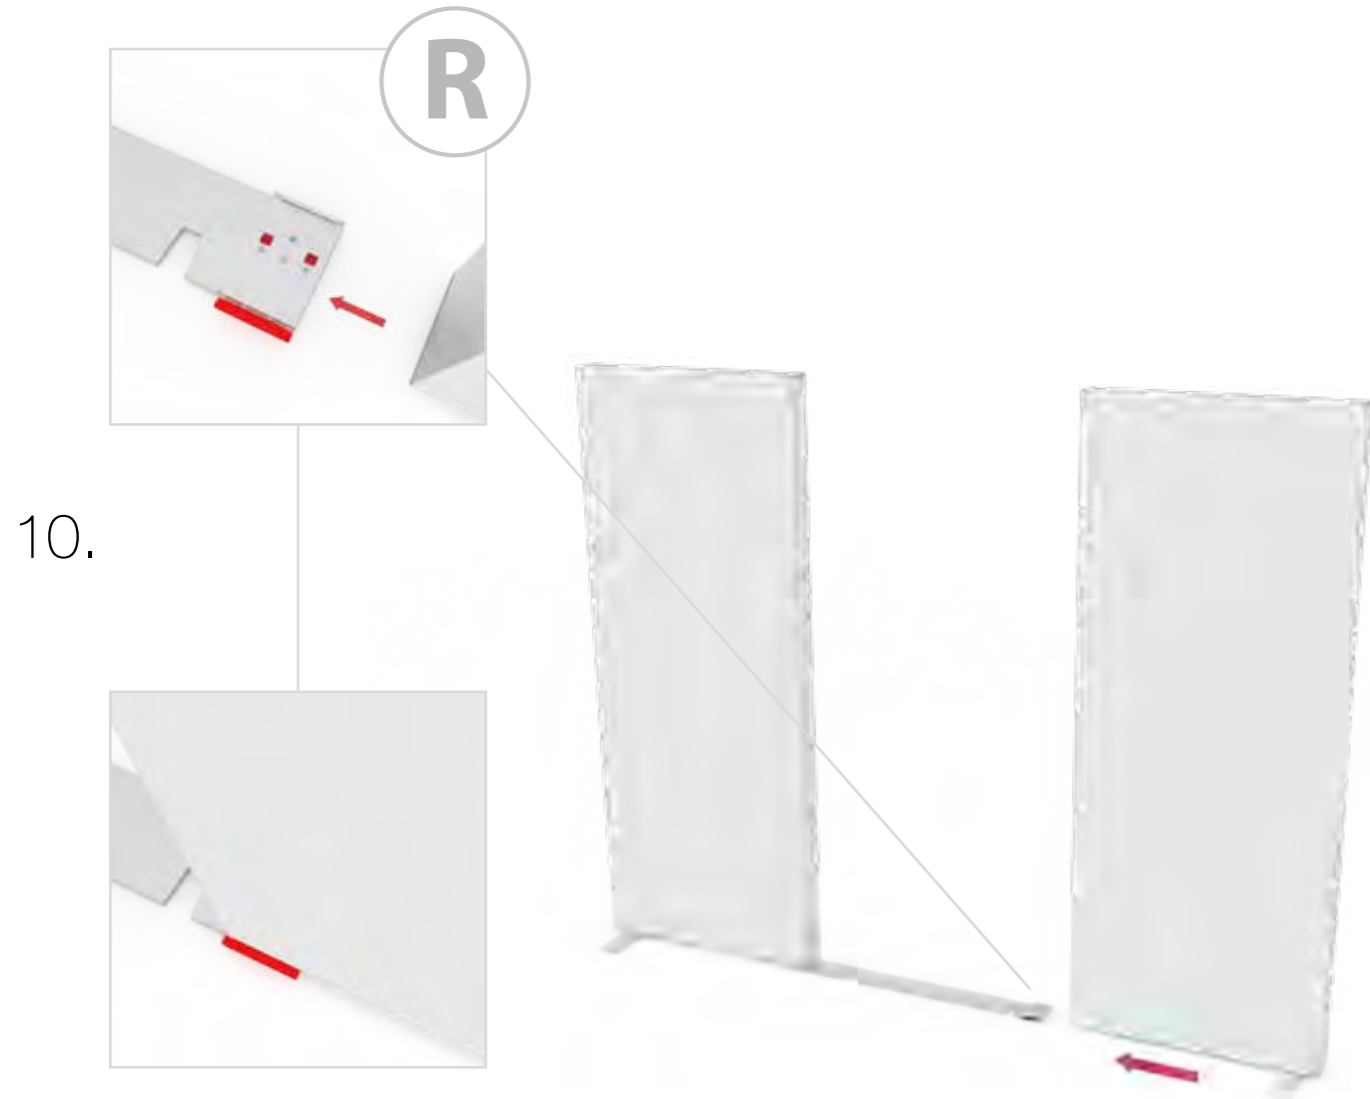

BIG LED UP DOOR

AXIS

RAHMENGRÖSSE/FRAME
SIZE: 98 x 199,2 / 239,2 / 297,2cm

E1 S1-DOOR E
NUR FÜR DIE HÖHE
240/298 ERFORDERLICH
ONLY NEEDED FOR THE
HEIGHT 240/298

1.

TÜR/DOOR

TÜR/DOOR

TÜR/DOOR

6.

7.

GERADE VERSION/STRAIGHT VERSION

GERADE VERSION/STRAIGHT VERSION

GERADE VERSION/STRAIGHT VERSION

GERADE VERSION/STRAIGHT VERSION

GERADE VERSION/STRAIGHT VERSION

GERADE VERSION/STRAIGHT VERSION