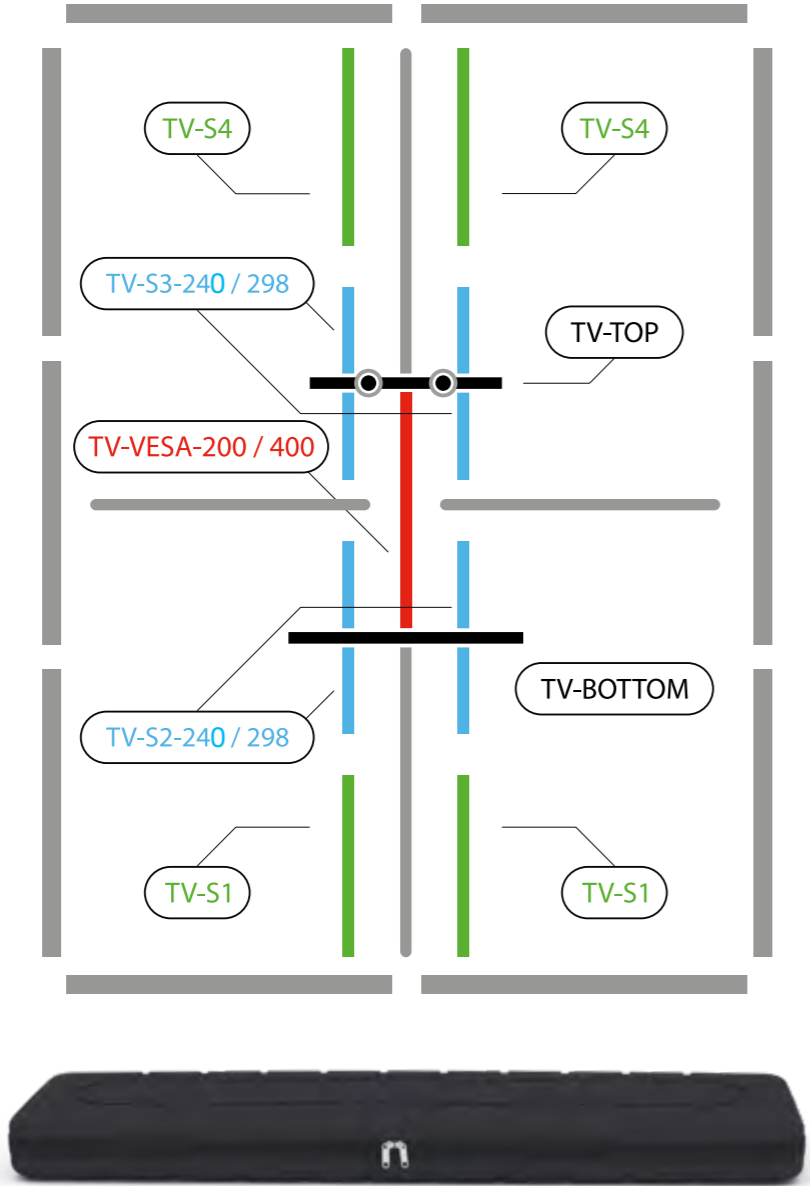

Power supply 1

21.

Power supply 2

22.

23.

1.

2.

3.

4.

11.

12.

13.

SET UP INSTRUCTION
ACCESSORIES

**BIG LED UP
DOOR**

Gerade Version/straight version 4
Aufbauanleitung/set up instruction

Eck- & Kojenversion/corner & storage version.....30
Aufbauanleitung/set up instruction

BIG LED UP DOOR

AXIS

RAHMENGRÖSSE/FRAME
SIZE: 98 x 199,2 / 239,2 / 297,2cm

E1 S1-DOOR E
NUR FÜR DIE HÖHE
240/298 ERFORDERLICH
ONLY NEEDED FOR THE
HEIGHT 240/298

1.

TÜR/DOOR

TÜR/DOOR

TÜR/DOOR