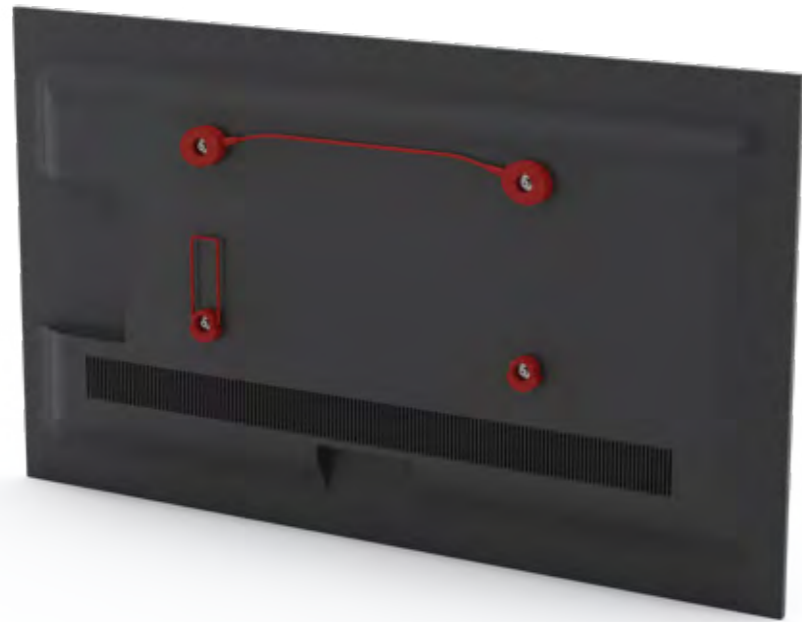

4.

11.

12.

13.

SET UP INSTRUCTION
ACCESSORIES

**BIG LED UP
DOOR**

Gerade Version/straight version 4
Aufbauanleitung/set up instruction

Eck- & Kojenversion/corner & storage version.....30
Aufbauanleitung/set up instruction

BIG LED UP DOOR

AXIS

RAHMENGRÖSSE/FRAME
SIZE: 98 x 199,2 / 239,2 / 297,2cm

E1 S1-DOOR E
NUR FÜR DIE HÖHE
240/298 ERFORDERLICH
ONLY NEEDED FOR THE
HEIGHT 240/298

1.

TÜR/DOOR

TÜR/DOOR

TÜR/DOOR