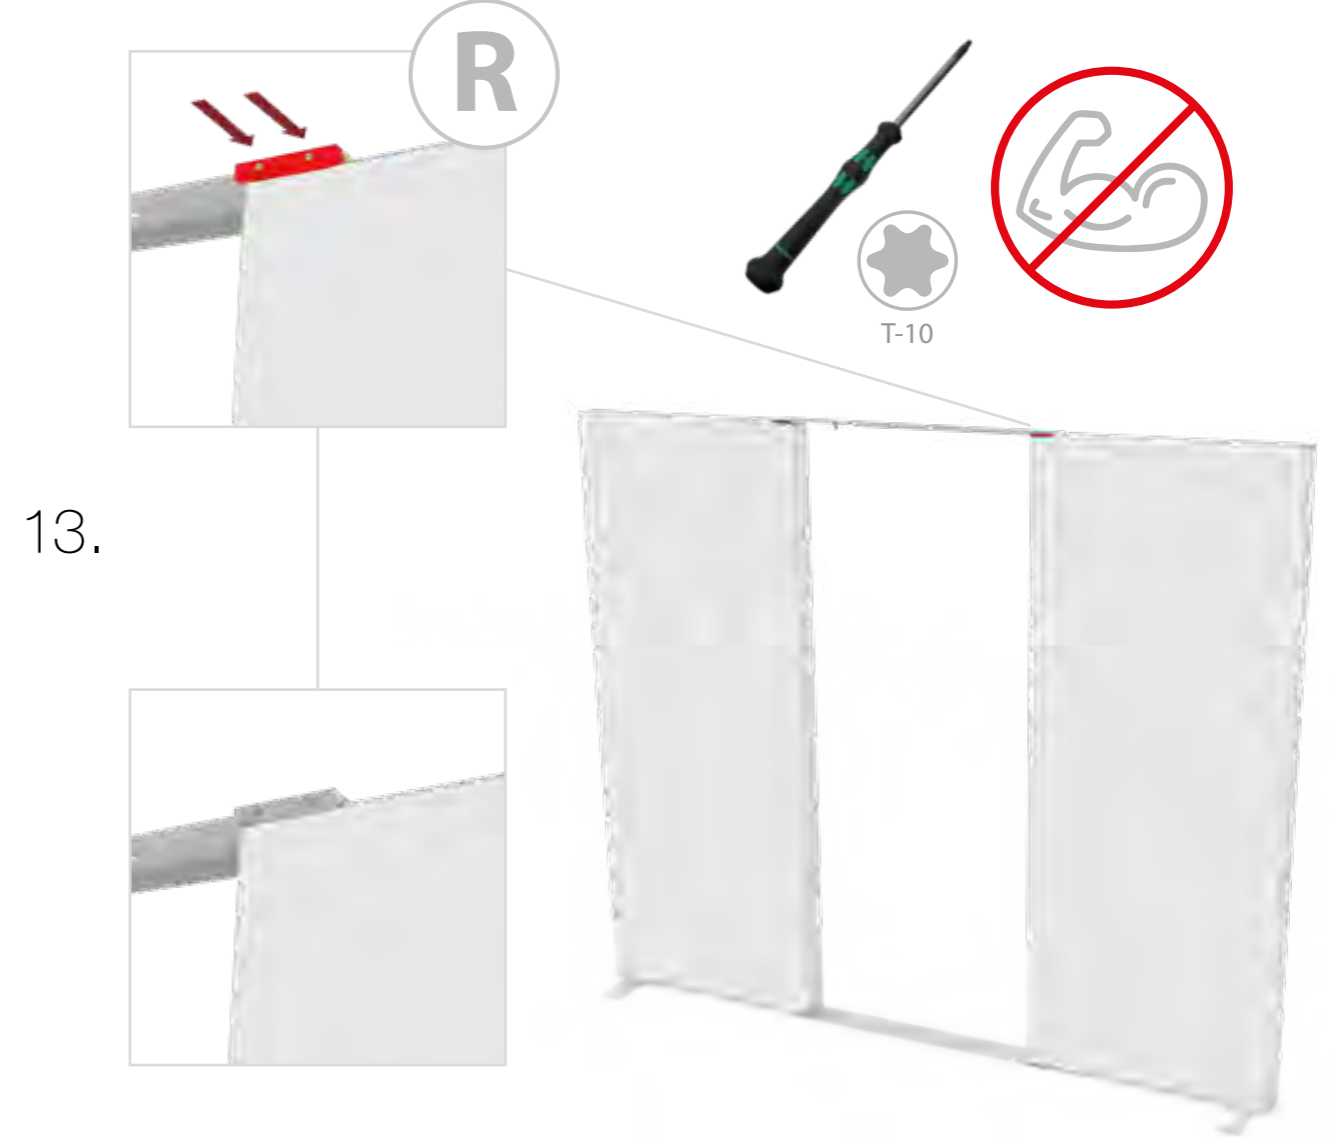

BIG LED UP DOOR

AXIS

RAHMENGRÖSSE/FRAME
SIZE: 98 x 199,2 / 239,2 / 297,2cm

E1 S1-DOOR E
NUR FÜR DIE HÖHE
240/298 ERFORDERLICH
ONLY NEEDED FOR THE
HEIGHT 240/298

1.

TÜR/DOOR

TÜR/DOOR

TÜR/DOOR

6.

7.

GERADE VERSION/STRAIGHT VERSION

GERADE VERSION/STRAIGHT VERSION

GERADE VERSION/STRAIGHT VERSION

GERADE VERSION/STRAIGHT VERSION

GERADE VERSION/STRAIGHT VERSION

GERADE VERSION/STRAIGHT VERSION