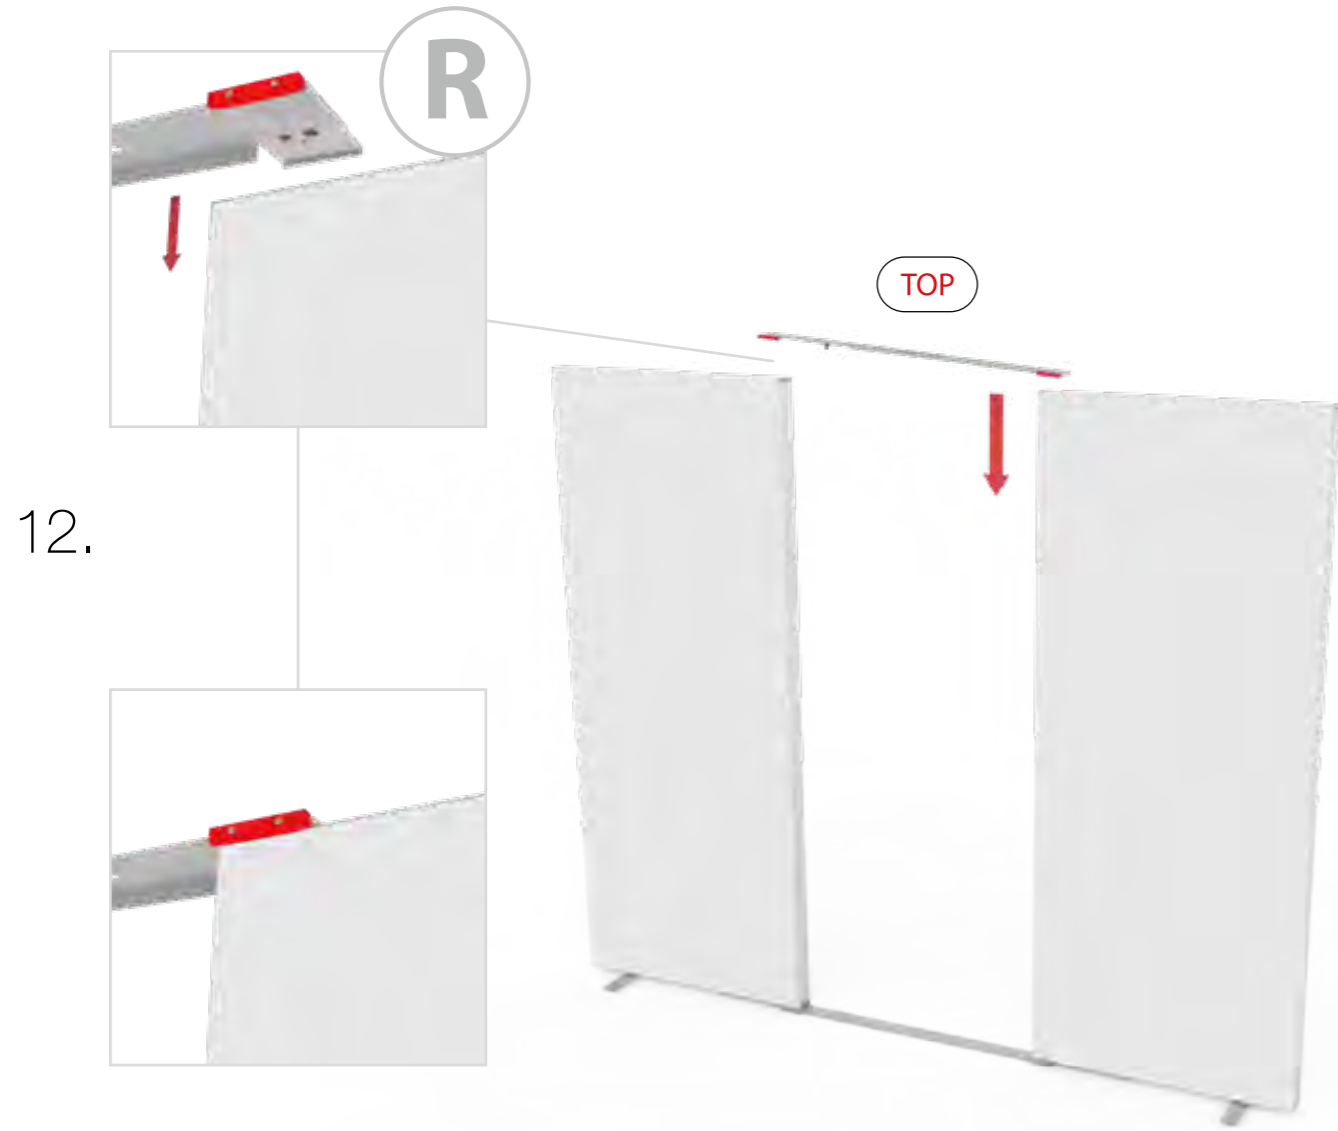

GERADE VERSION/STRAIGHT VERSION