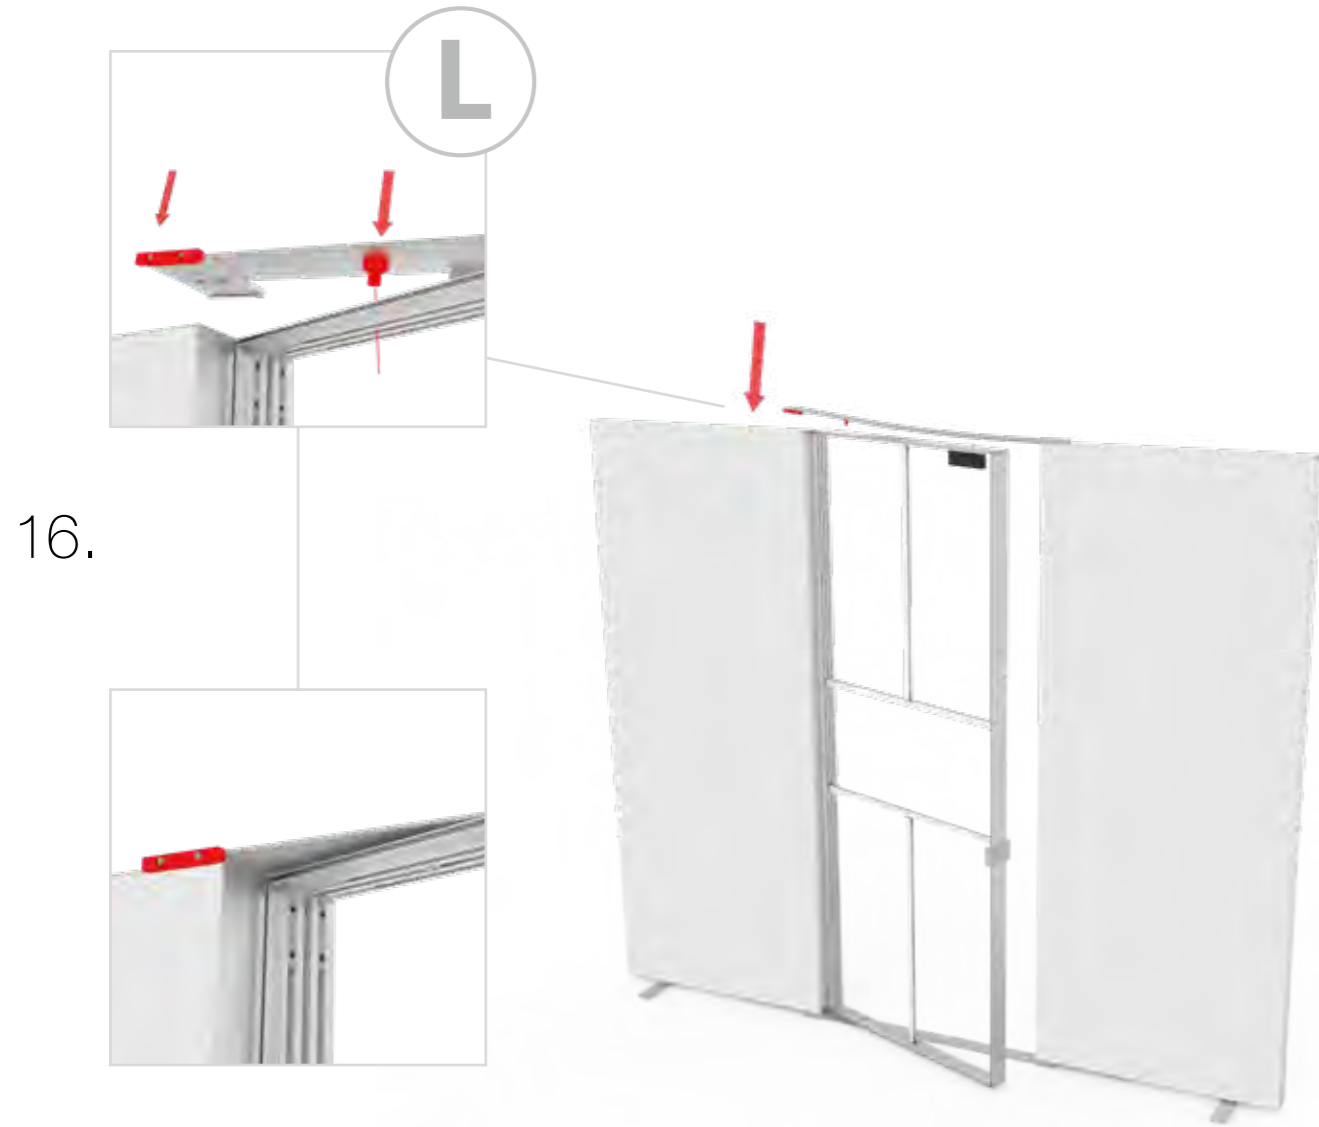

GERADE VERSION/STRAIGHT VERSION