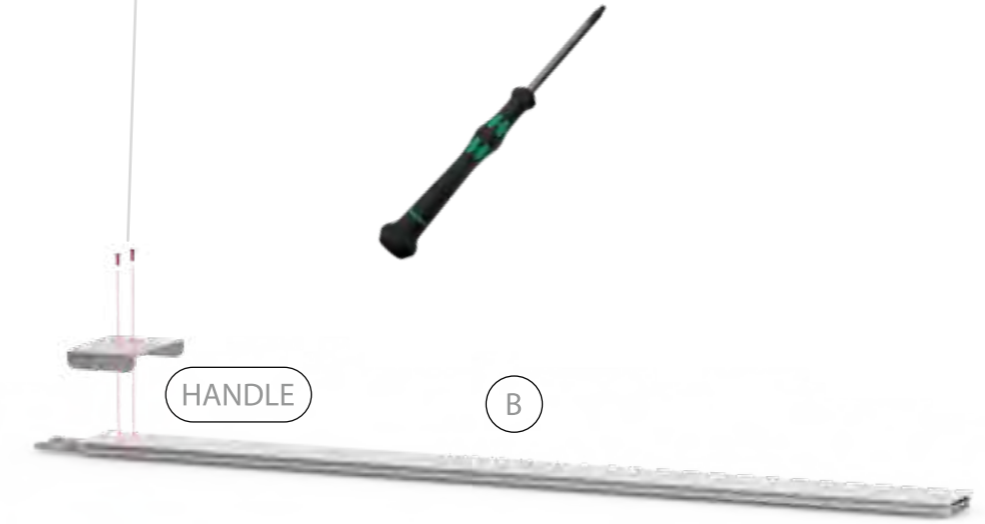

BIG LED UP DOOR

AXIS

RAHMENGRÖSSE/FRAME
SIZE: 98 x 199,2 / 239,2 / 297,2cm

E1 S1-DOOR E
NUR FÜR DIE HÖHE
240/298 ERFORDERLICH
ONLY NEEDED FOR THE
HEIGHT 240/298

1.

TÜR/DOOR

TÜR/DOOR

TÜR/DOOR