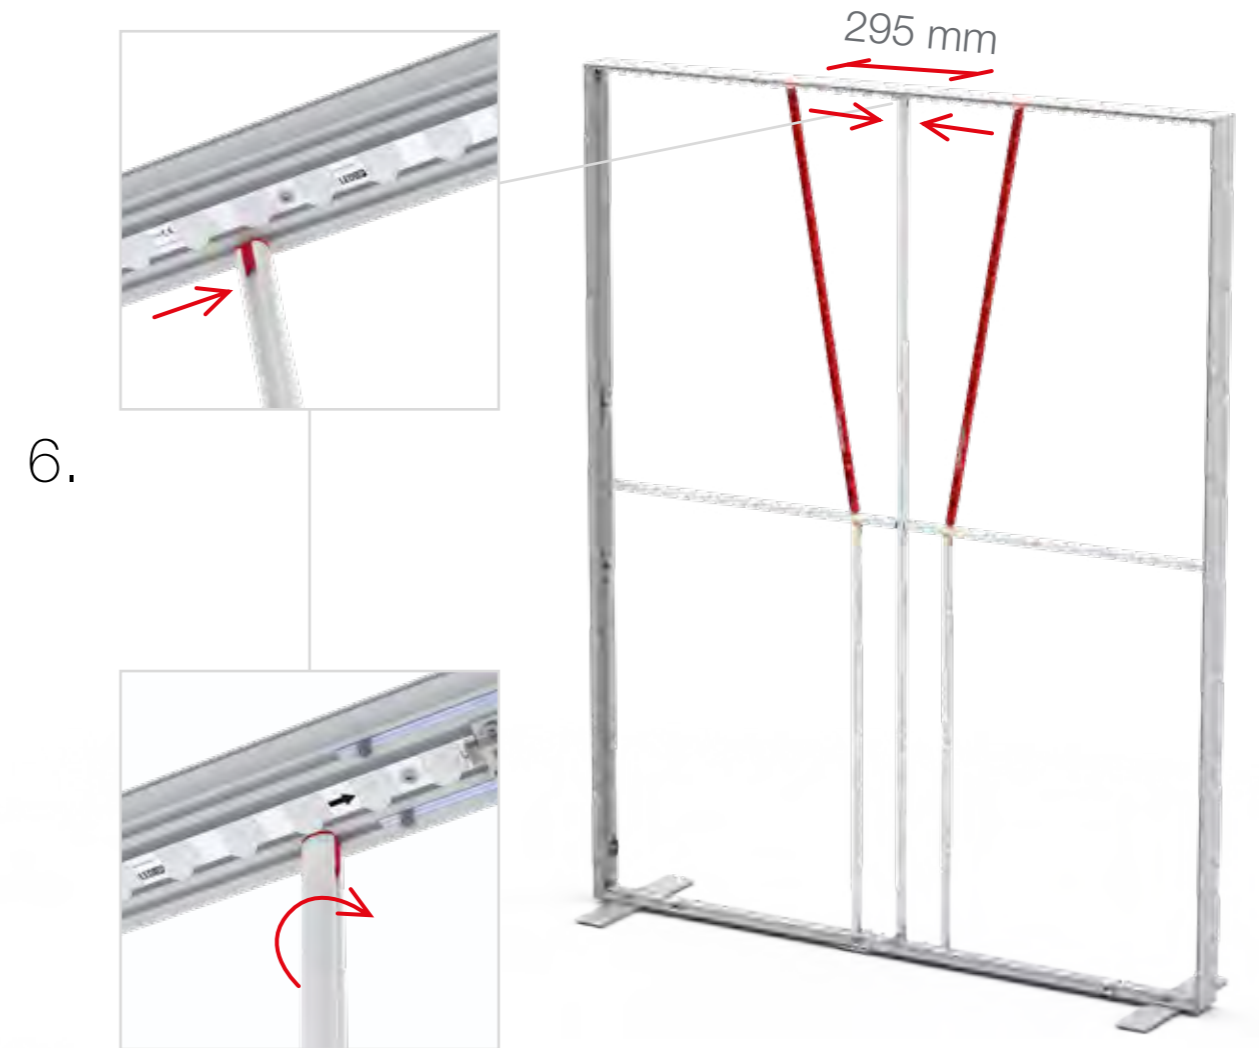

Power supply 1

21.

Power supply 2

22.

23.

1.

2.

3.

4.

11.

12.

13.

SET UP INSTRUCTION
ACCESSORIES

**BIG LED UP
DOOR**

Gerade Version/straight version 4
Aufbauanleitung/set up instruction

Eck- & Kojenversion/corner & storage version.....30
Aufbauanleitung/set up instruction

BIG LED UP DOOR

AXIS

RAHMENGRÖSSE/FRAME
SIZE: 98 x 199,2 / 239,2 / 297,2cm

E1 S1-DOOR E
NUR FÜR DIE HÖHE
240/298 ERFORDERLICH
ONLY NEEDED FOR THE
HEIGHT 240/298

1.

TÜR/DOOR

TÜR/DOOR

TÜR/DOOR