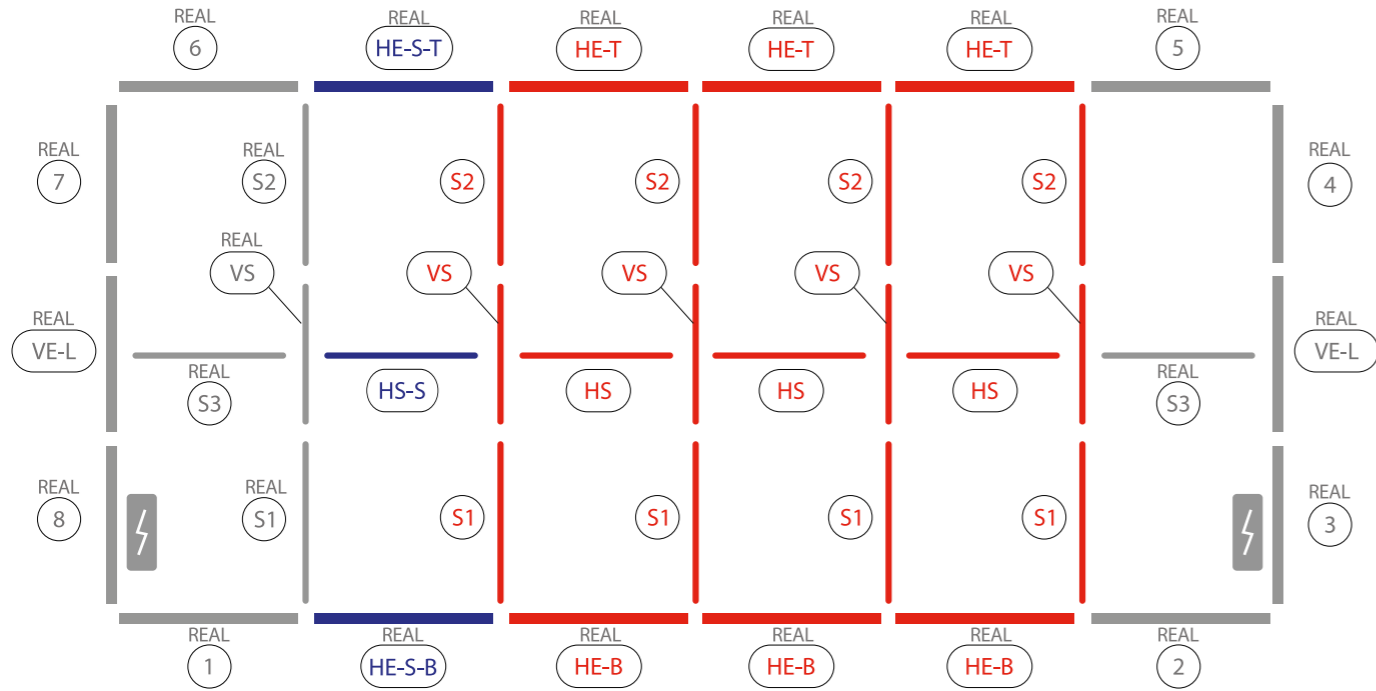

AUFBAUANLEITUNG SET UP INSTRUCTION

BIG LED UP

BASEPLATE PLACEMENT

1.

2.

7.

AUFBAUANLEITUNG SET UP INSTRUCTION

BIG LED UP

9.

10.

4

11.

S1

S

VS

S2

BIG LED UP DOOR

AXIS

RAHMENGRÖSSE/FRAME
SIZE: 98 x 199,2 / 239,2 / 297,2cm

E1 S1-DOOR E
NUR FÜR DIE HÖHE
240/298 ERFORDERLICH
ONLY NEEDED FOR THE
HEIGHT 240/298

1.

TÜR/DOOR

TÜR/DOOR

TÜR/DOOR