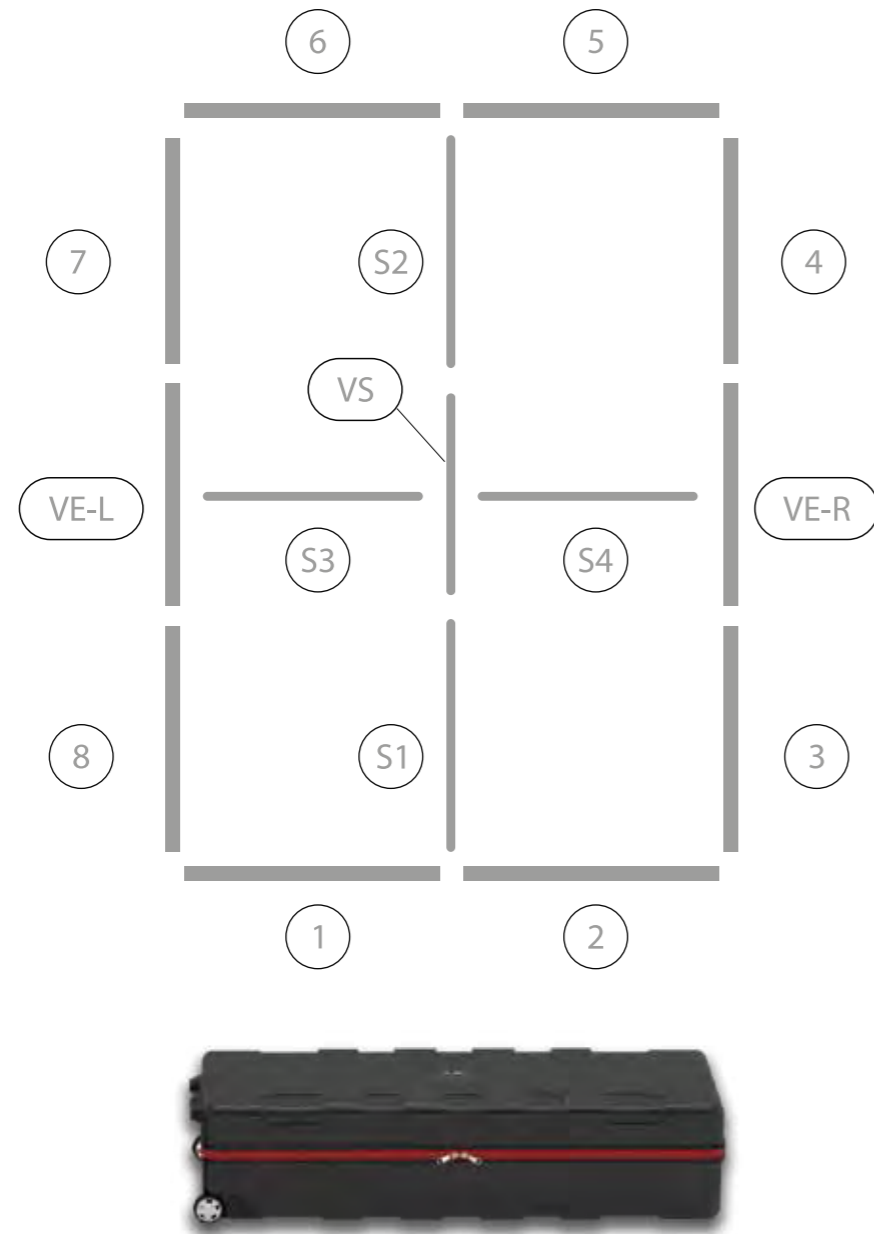

AUFBAUANLEITUNG SET UP INSTRUCTION

BIG LED UP

BASEPLATE PLACEMENT

1.

2.

7.

AUFBAUANLEITUNG SET UP INSTRUCTION

BIG LED UP

BIG LED UP DOOR

AXIS

RAHMENGRÖSSE/FRAME
SIZE: 98 x 199,2 / 239,2 / 297,2cm

E1 S1-DOOR E
NUR FÜR DIE HÖHE
240/298 ERFORDERLICH
ONLY NEEDED FOR THE
HEIGHT 240/298

1.

TÜR/DOOR

TÜR/DOOR

TÜR/DOOR