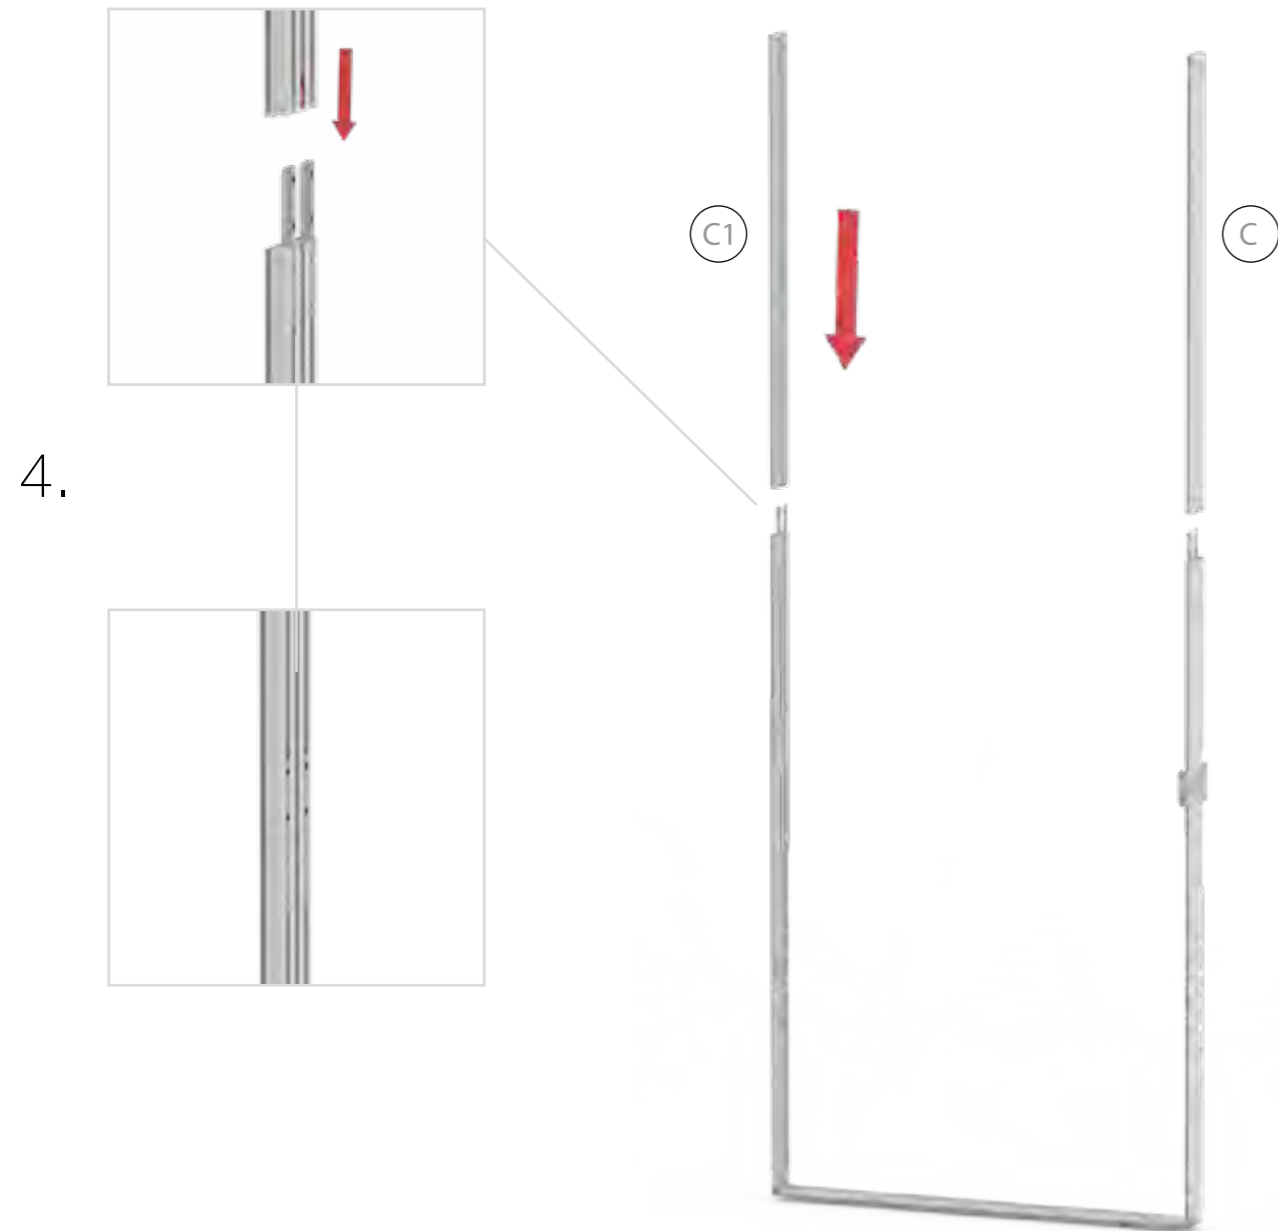

4.

11.

12.

13.

SET UP INSTRUCTION
ACCESSORIES

**BIG LED UP
DOOR**

Gerade Version/straight version 4
Aufbauanleitung/set up instruction

Eck- & Kojenversion/corner & storage version.....30
Aufbauanleitung/set up instruction

BIG LED UP DOOR

AXIS

RAHMENGRÖSSE/FRAME
SIZE: 98 x 199,2 / 239,2 / 297,2cm

E1 S1-DOOR E
NUR FÜR DIE HÖHE
240/298 ERFORDERLICH
ONLY NEEDED FOR THE
HEIGHT 240/298

1.

TÜR/DOOR

TÜR/DOOR

TÜR/DOOR