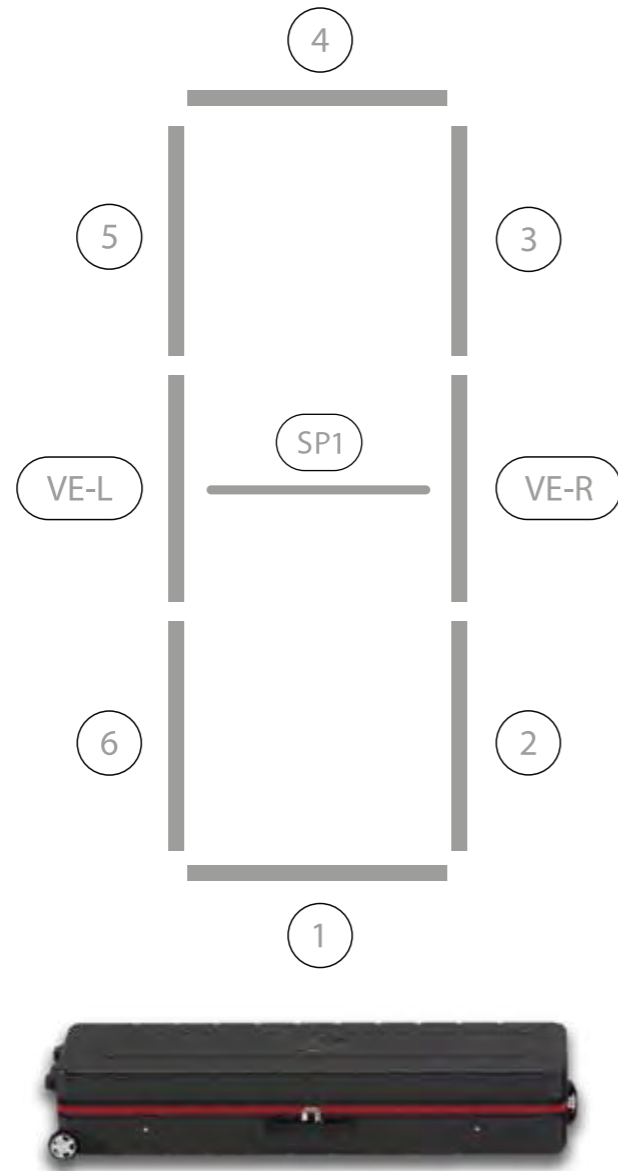

12.

5

S

15.

16.

17.

18.

19.

AUFBAUANLEITUNG SET UP INSTRUCTION

BIG LED UP

1.

2.

3.

4.

5.

6.

BIG LED UP DOOR

AXIS

RAHMENGRÖSSE/FRAME
SIZE: 98 x 199,2 / 239,2 / 297,2cm

E1 S1-DOOR E
NUR FÜR DIE HÖHE
240/298 ERFORDERLICH
ONLY NEEDED FOR THE
HEIGHT 240/298

1.

TÜR/DOOR

TÜR/DOOR

TÜR/DOOR