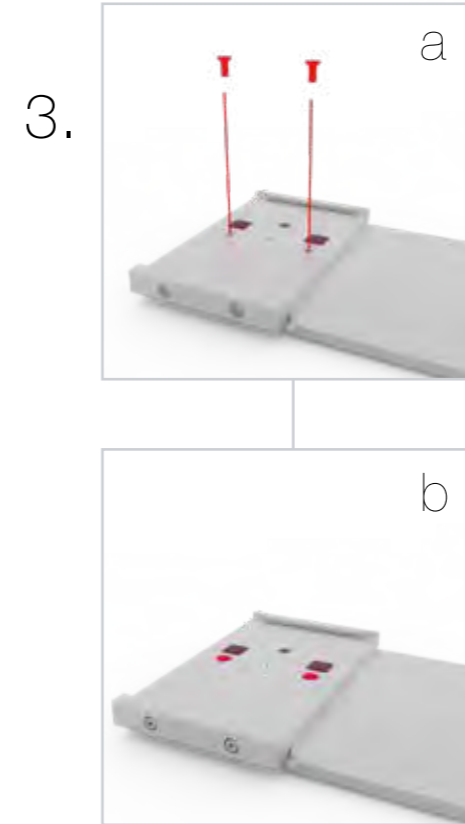

GERADE VERSION/STRAIGHT VERSION