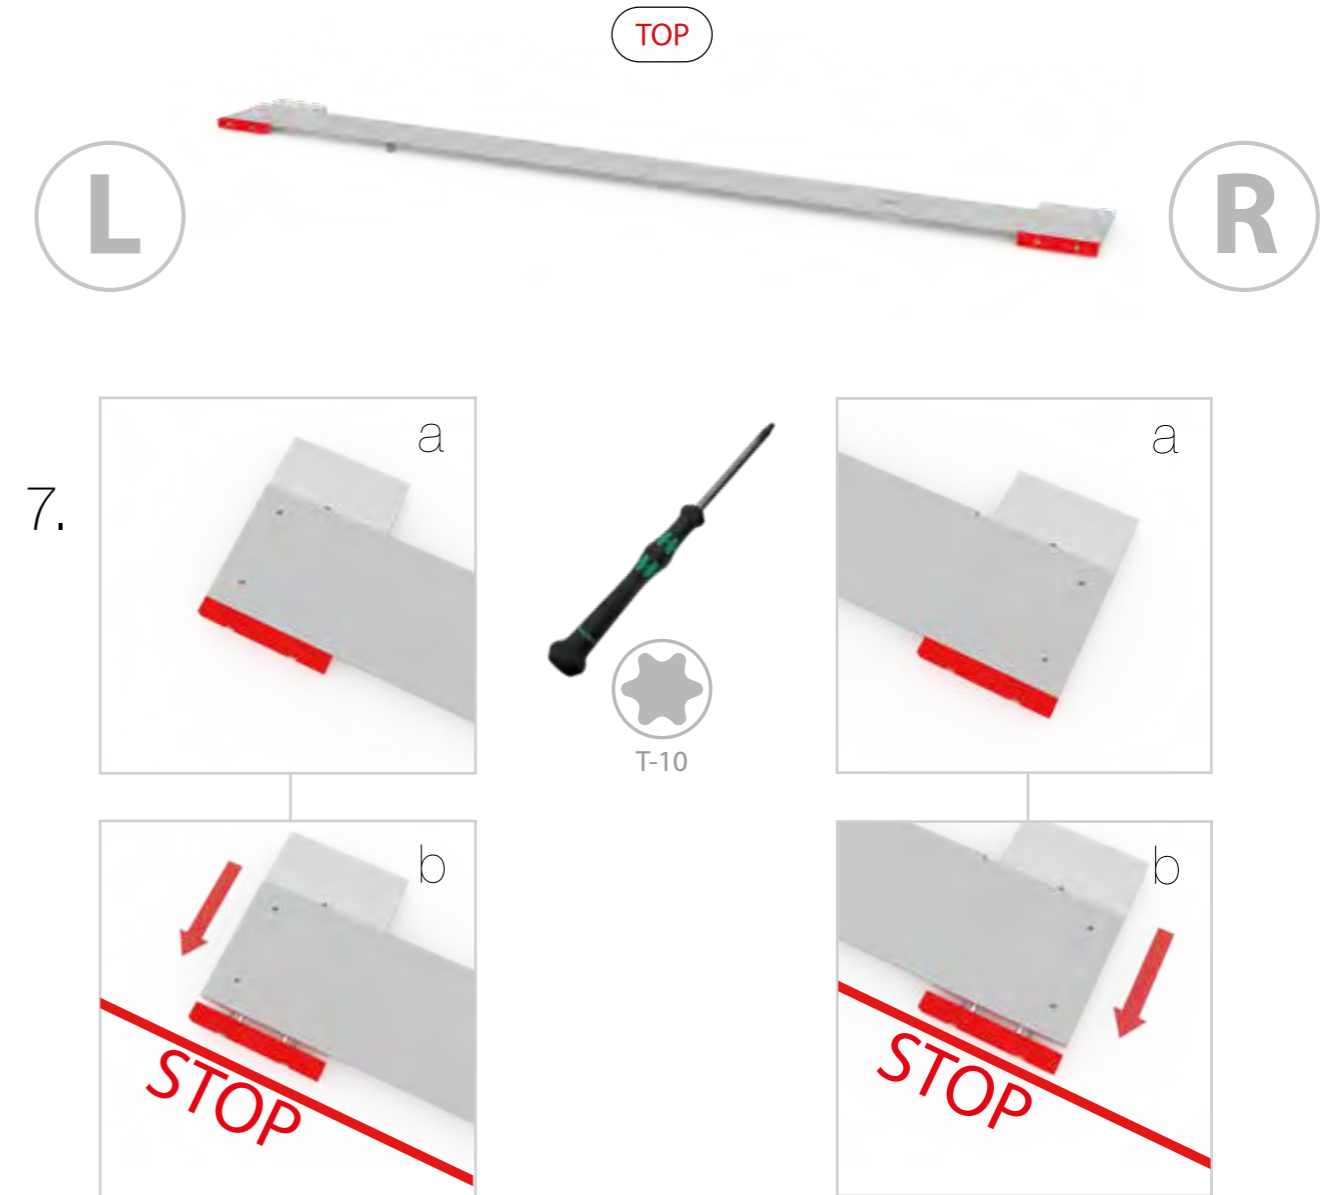

BIG LED UP DOOR

AXIS

RAHMENGRÖSSE/FRAME
SIZE: 98 x 199,2 / 239,2 / 297,2cm

E1 S1-DOOR E
NUR FÜR DIE HÖHE
240/298 ERFORDERLICH
ONLY NEEDED FOR THE
HEIGHT 240/298

1.

TÜR/DOOR

TÜR/DOOR

TÜR/DOOR

6.

7.

GERADE VERSION/STRAIGHT VERSION

GERADE VERSION/STRAIGHT VERSION

GERADE VERSION/STRAIGHT VERSION

GERADE VERSION/STRAIGHT VERSION

GERADE VERSION/STRAIGHT VERSION

GERADE VERSION/STRAIGHT VERSION