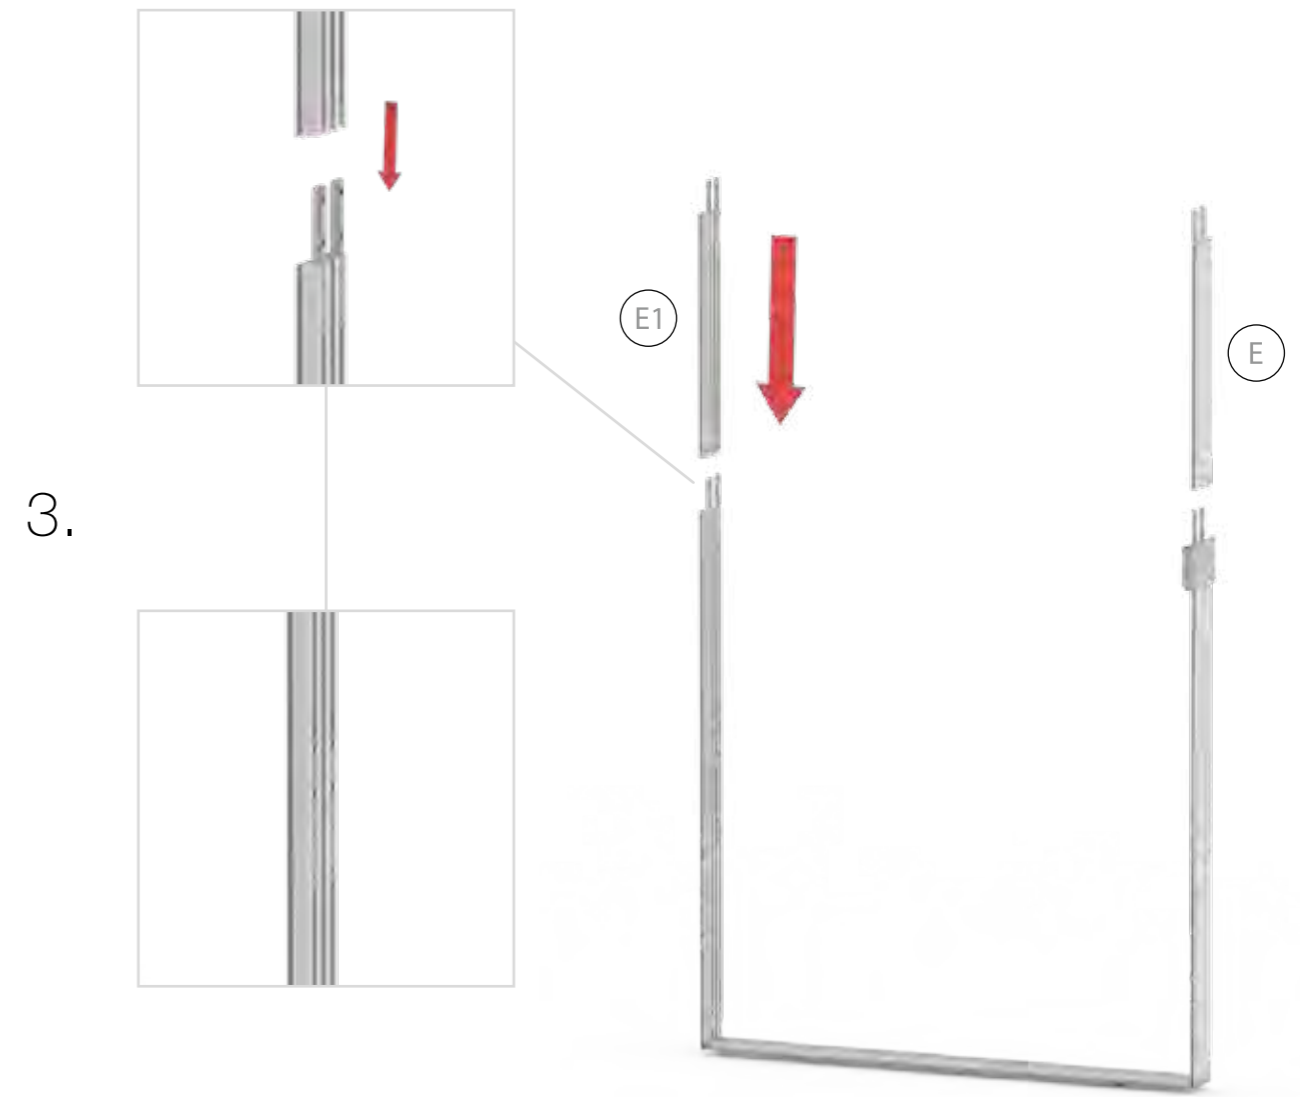

4.

11.

12.

13.

SET UP INSTRUCTION
ACCESSORIES

**BIG LED UP
DOOR**

Gerade Version/straight version 4
Aufbauanleitung/set up instruction

Eck- & Kojenversion/corner & storage version.....30
Aufbauanleitung/set up instruction

BIG LED UP DOOR

AXIS

RAHMENGRÖSSE/FRAME
SIZE: 98 x 199,2 / 239,2 / 297,2cm

E1 S1-DOOR E
NUR FÜR DIE HÖHE
240/298 ERFORDERLICH
ONLY NEEDED FOR THE
HEIGHT 240/298

1.

TÜR/DOOR

TÜR/DOOR

TÜR/DOOR