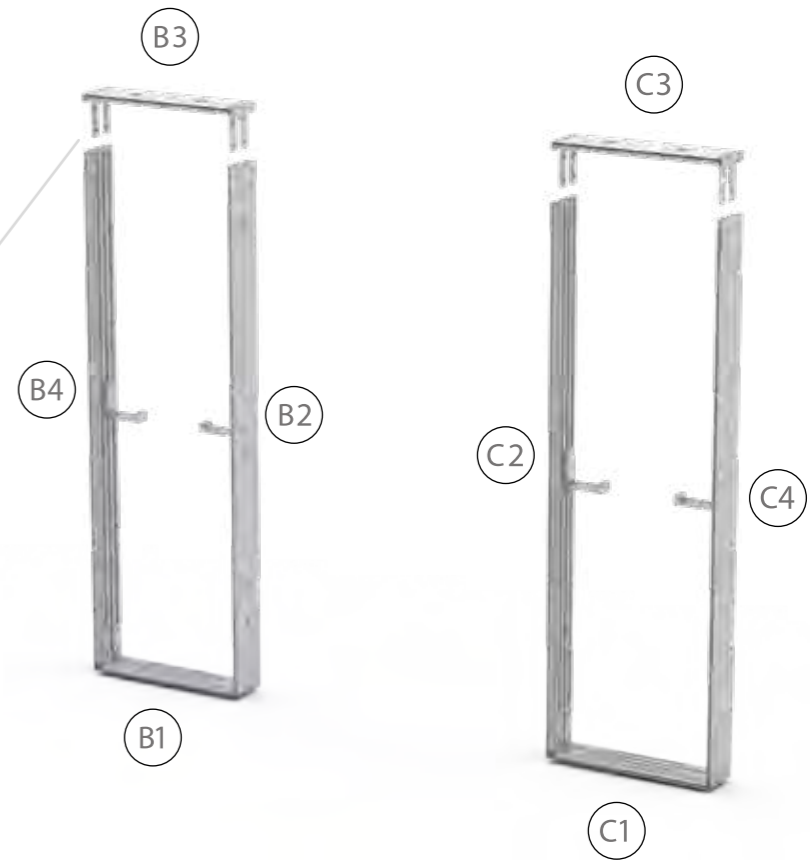

BIG LED UP DOOR

AXIS

RAHMENGRÖSSE/FRAME
SIZE: 98 x 199,2 / 239,2 / 297,2cm

E1 S1-DOOR E
NUR FÜR DIE HÖHE
240/298 ERFORDERLICH
ONLY NEEDED FOR THE
HEIGHT 240/298

1.

TÜR/DOOR

TÜR/DOOR

TÜR/DOOR

(A1)

2.

(A3)

3.

4.

5.

6.

7.