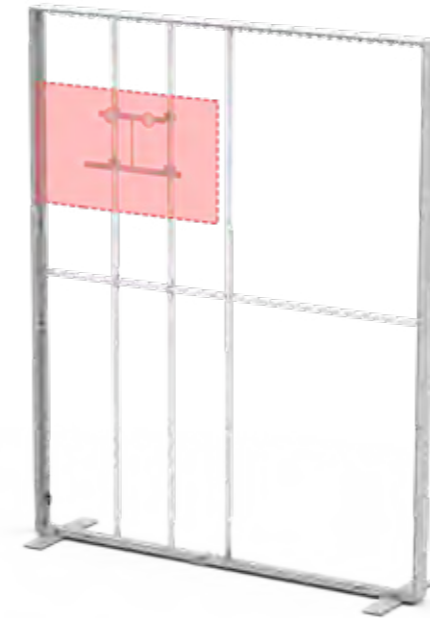

4.

11.

12.

13.

SET UP INSTRUCTION
ACCESSORIES

**BIG LED UP
DOOR**

Gerade Version/straight version 4
Aufbauanleitung/set up instruction

Eck- & Kojenversion/corner & storage version.....30
Aufbauanleitung/set up instruction

BIG LED UP DOOR

AXIS

RAHMENGRÖSSE/FRAME
SIZE: 98 x 199,2 / 239,2 / 297,2cm

E1 S1-DOOR E
NUR FÜR DIE HÖHE
240/298 ERFORDERLICH
ONLY NEEDED FOR THE
HEIGHT 240/298

1.

TÜR/DOOR

TÜR/DOOR

TÜR/DOOR