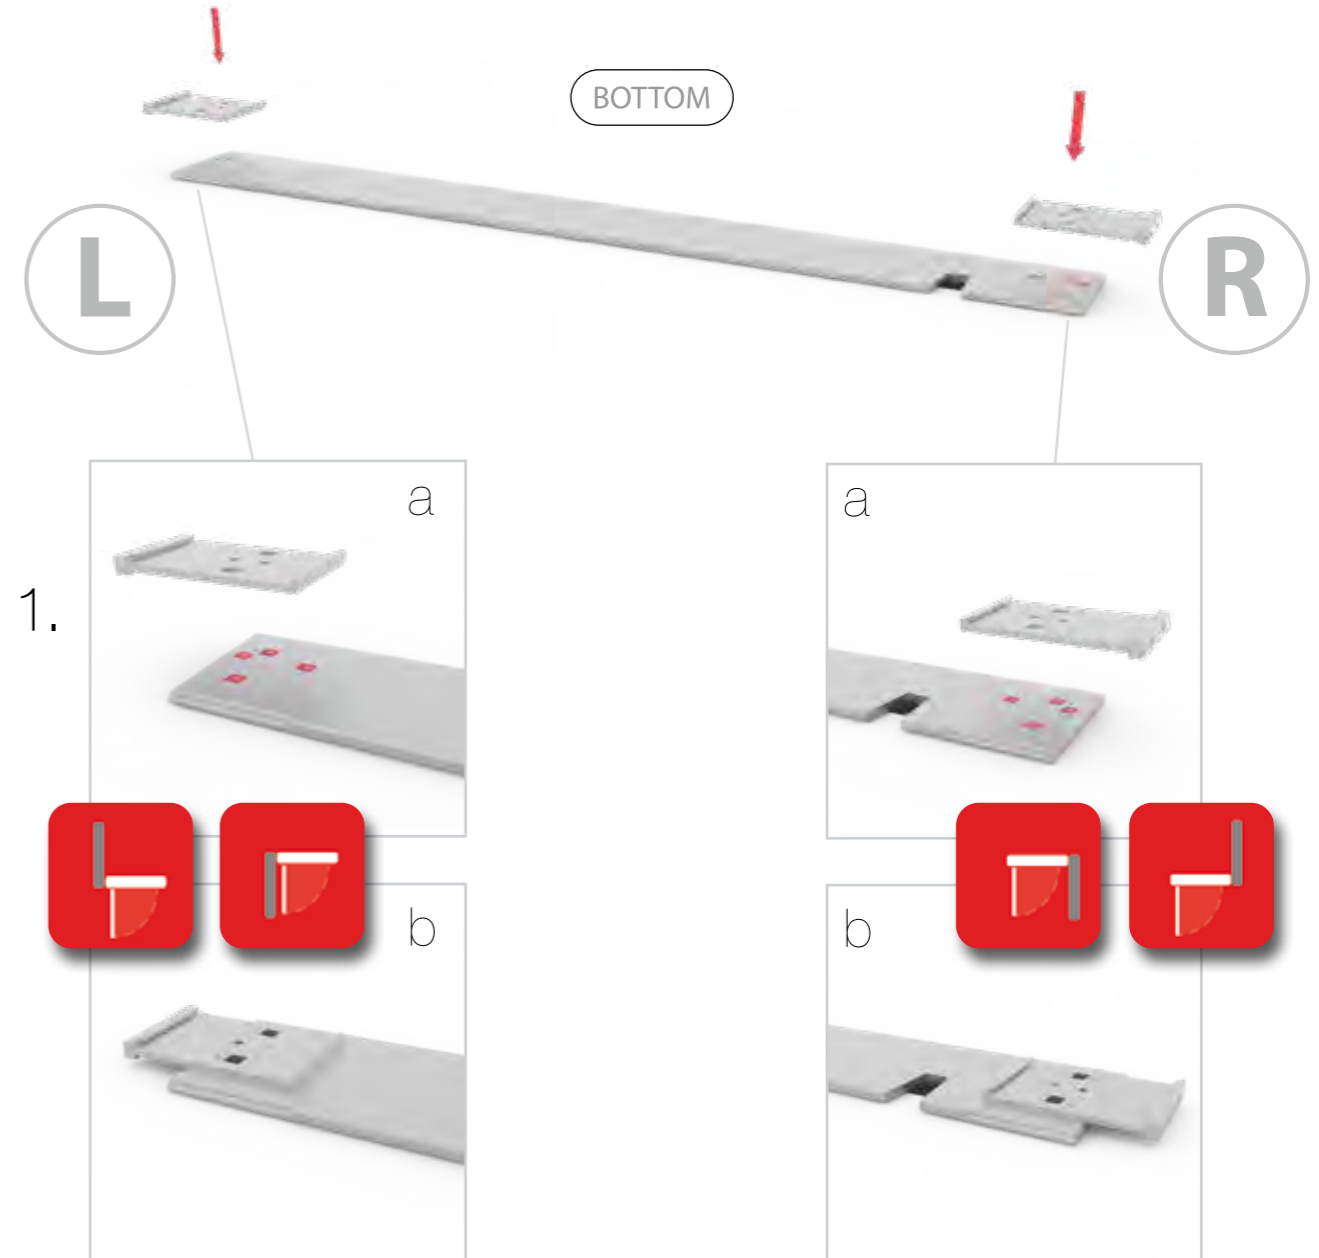

BIG LED UP DOOR

AXIS

RAHMENGRÖSSE/FRAME
SIZE: 98 x 199,2 / 239,2 / 297,2cm

E1 S1-DOOR E
NUR FÜR DIE HÖHE
240/298 ERFORDERLICH
ONLY NEEDED FOR THE
HEIGHT 240/298

1.

TÜR/DOOR

TÜR/DOOR

TÜR/DOOR

GERADE VERSION/STRAIGHT VERSION

GERADE VERSION/STRAIGHT VERSION

GERADE VERSION/STRAIGHT VERSION

2 SEK. DRÜCKEN
PRESS FOR 2 SEC.

ECK- & KOJENVERSION/CORNER & STORAGE VERSION

corner-L

corner-R

storage room

ECK- & KOJENVERSION/CORNER & STORAGE VERSION

ZUBEHÖR
ACCESSORIES

BIG LED UP

BLUP-conn-90

1.

ECK KLEMME/ CORNER CLAMP

ZUBEHÖR
ACCESSORIES

BIG LED UP