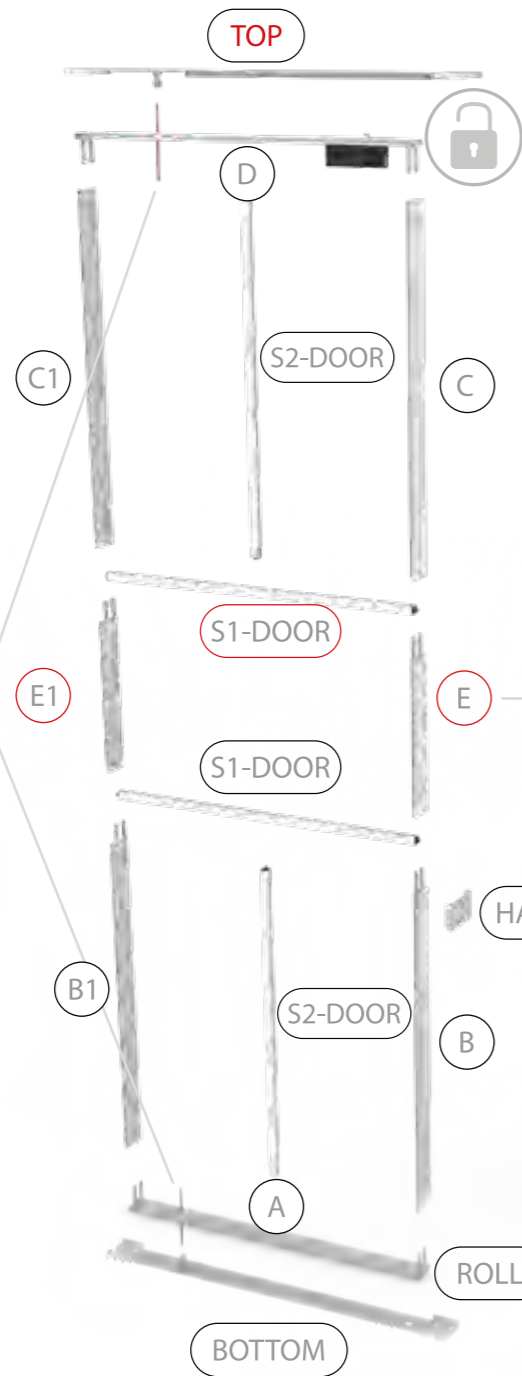

Power supply 1

21.

Power supply 2

22.

23.

1.

2.

3.

4.

11.

12.

13.

SET UP INSTRUCTION
ACCESSORIES

**BIG LED UP
DOOR**

Gerade Version/straight version 4
Aufbauanleitung/set up instruction

Eck- & Kojenversion/corner & storage version.....30
Aufbauanleitung/set up instruction

BIG LED UP DOOR

AXIS

RAHMENGRÖSSE/FRAME
SIZE: 98 x 199,2 / 239,2 / 297,2cm

E1 S1-DOOR E
NUR FÜR DIE HÖHE
240/298 ERFORDERLICH
ONLY NEEDED FOR THE
HEIGHT 240/298

1.

TÜR/DOOR

TÜR/DOOR

TÜR/DOOR