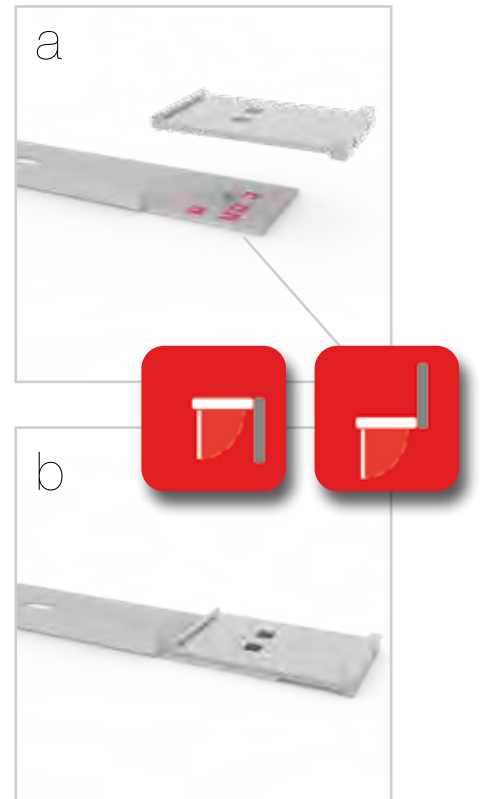

BIG LED UP DOOR

AXIS

RAHMENGRÖSSE/FRAME
SIZE: 98 x 199,2 / 239,2 / 297,2cm

E1 S1-DOOR E
NUR FÜR DIE HÖHE
240/298 ERFORDERLICH
ONLY NEEDED FOR THE
HEIGHT 240/298

1.

TÜR/DOOR

TÜR/DOOR

TÜR/DOOR

GERADE VERSION/STRAIGHT VERSION

GERADE VERSION/STRAIGHT VERSION

GERADE VERSION/STRAIGHT VERSION

2 SEK. DRÜCKEN
PRESS FOR 2 SEC.

ECK- & KOJENVERSION/CORNER & STORAGE VERSION

corner-L

corner-R

storage room

ECK- & KOJENVERSION/CORNER & STORAGE VERSION

ZUBEHÖR
ACCESSORIES

BIG LED UP

BLUP-conn-90

1.

ECK KLEMME/ CORNER CLAMP

ZUBEHÖR
ACCESSORIES

BIG LED UP