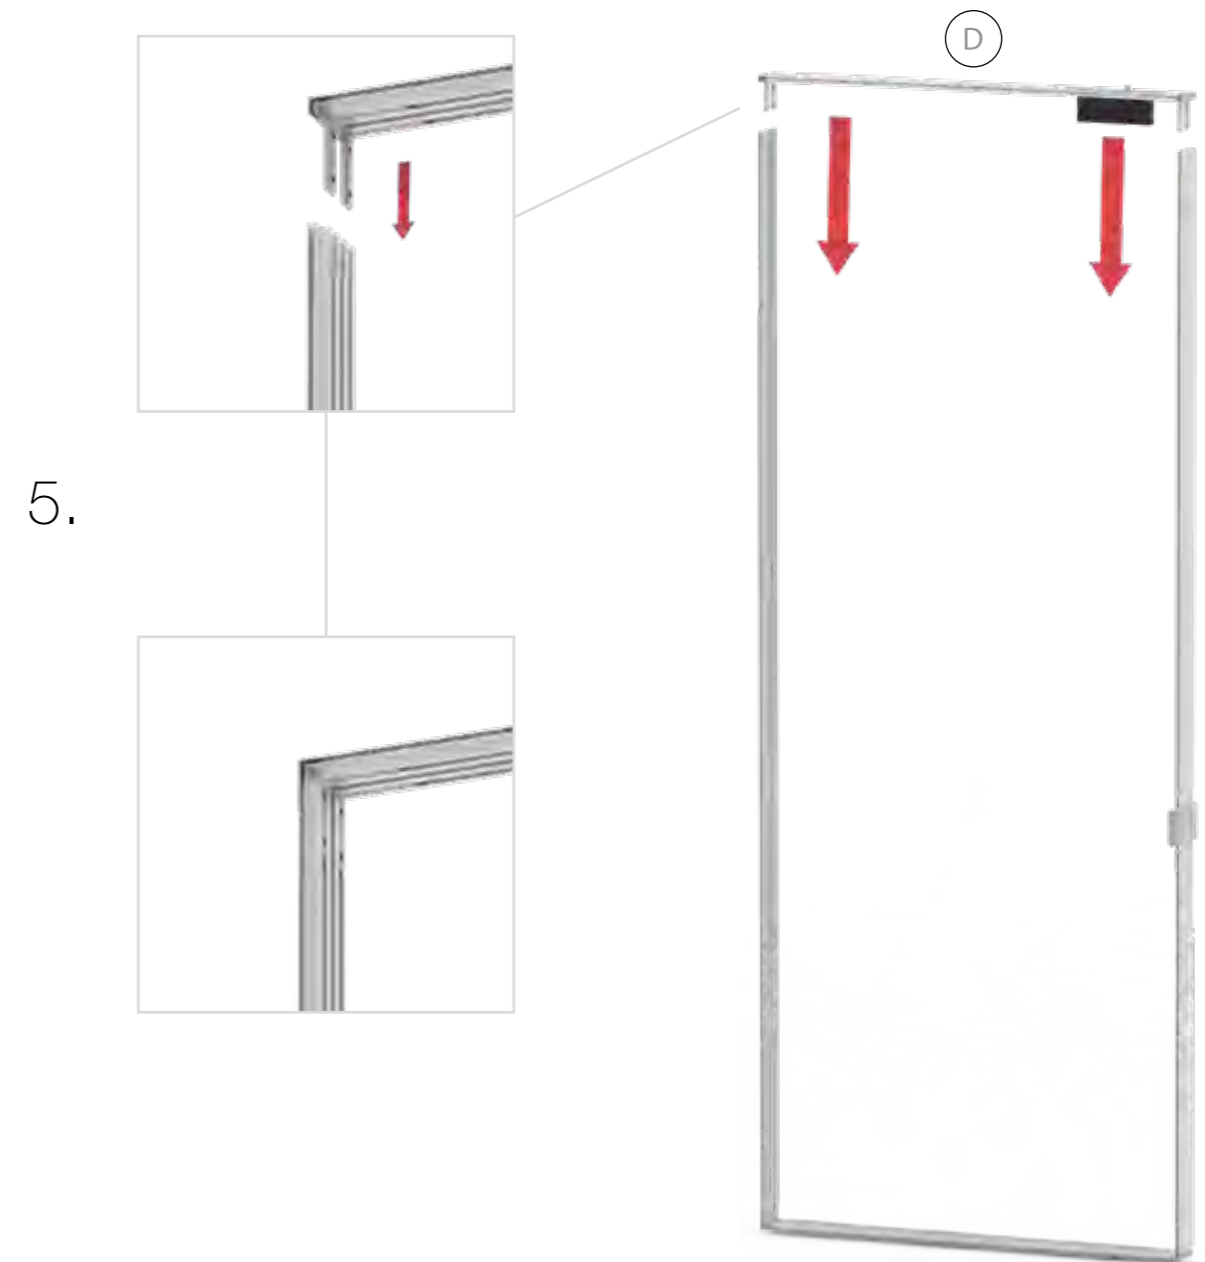

4.

11.

12.

13.

SET UP INSTRUCTION
ACCESSORIES

**BIG LED UP
DOOR**

Gerade Version/straight version 4
Aufbauanleitung/set up instruction

Eck- & Kojenversion/corner & storage version.....30
Aufbauanleitung/set up instruction

BIG LED UP DOOR

AXIS

RAHMENGRÖSSE/FRAME
SIZE: 98 x 199,2 / 239,2 / 297,2cm

E1 S1-DOOR E
NUR FÜR DIE HÖHE
240/298 ERFORDERLICH
ONLY NEEDED FOR THE
HEIGHT 240/298

1.

TÜR/DOOR

TÜR/DOOR

TÜR/DOOR