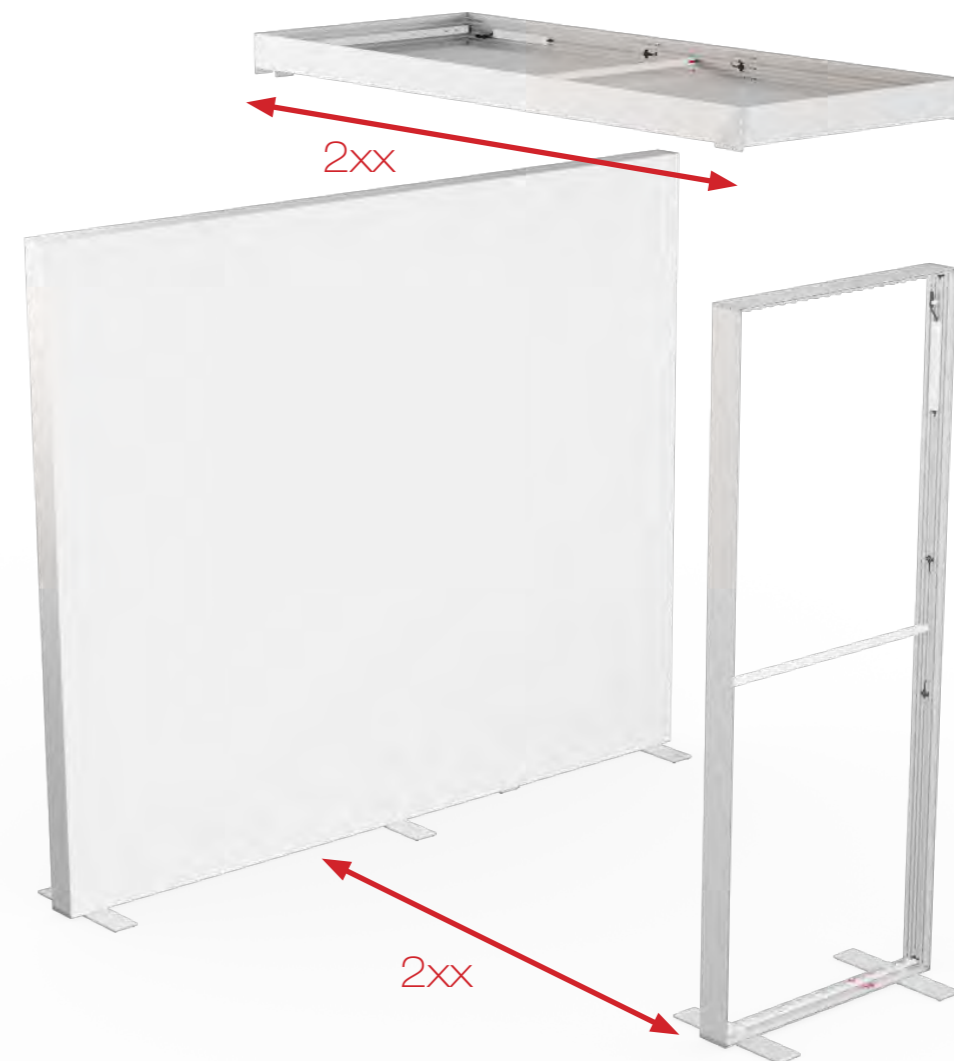

BLUP-br-2xx-2xx

16.

17.