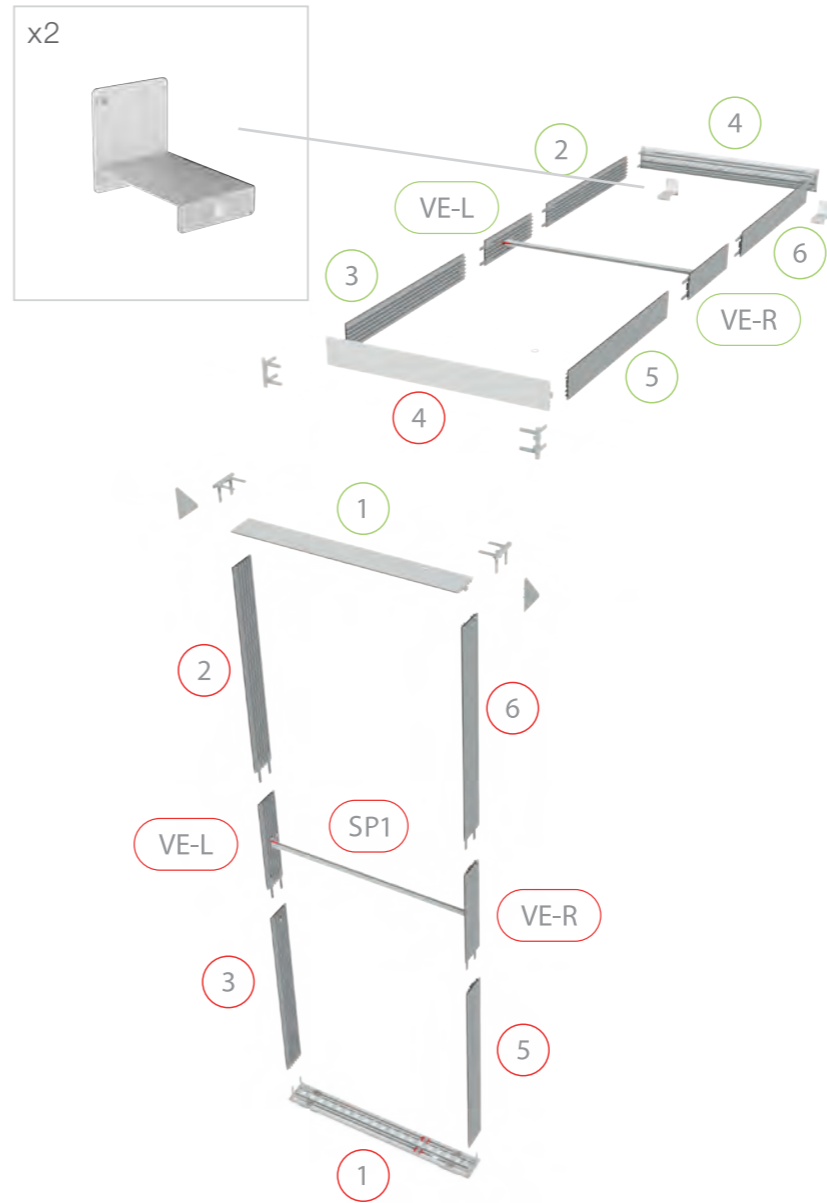

7.

8.

AUFBAUANLEITUNG
SET UP INSTRUCTION

**BIG LED UP
BRIDGE**

BLUP-br-kit

AUFBAUANLEITUNG / SET UP INSTRUCTION

START
2 x BLUP-100-2XX

+

BLUP-br-kit

=

BLUP-100-2xx

BLUP-100-2xx

BLUP-br-kit

BLUP-br-kit

BLUP-100-2xx

BLUP-100-2xx

+

BLUP-br-kit

=

BLUP-br-2xx-2xx

BLUP-br-kit

1.

4 1
BEIDE SEITEN/
BOTH SIDES

2.