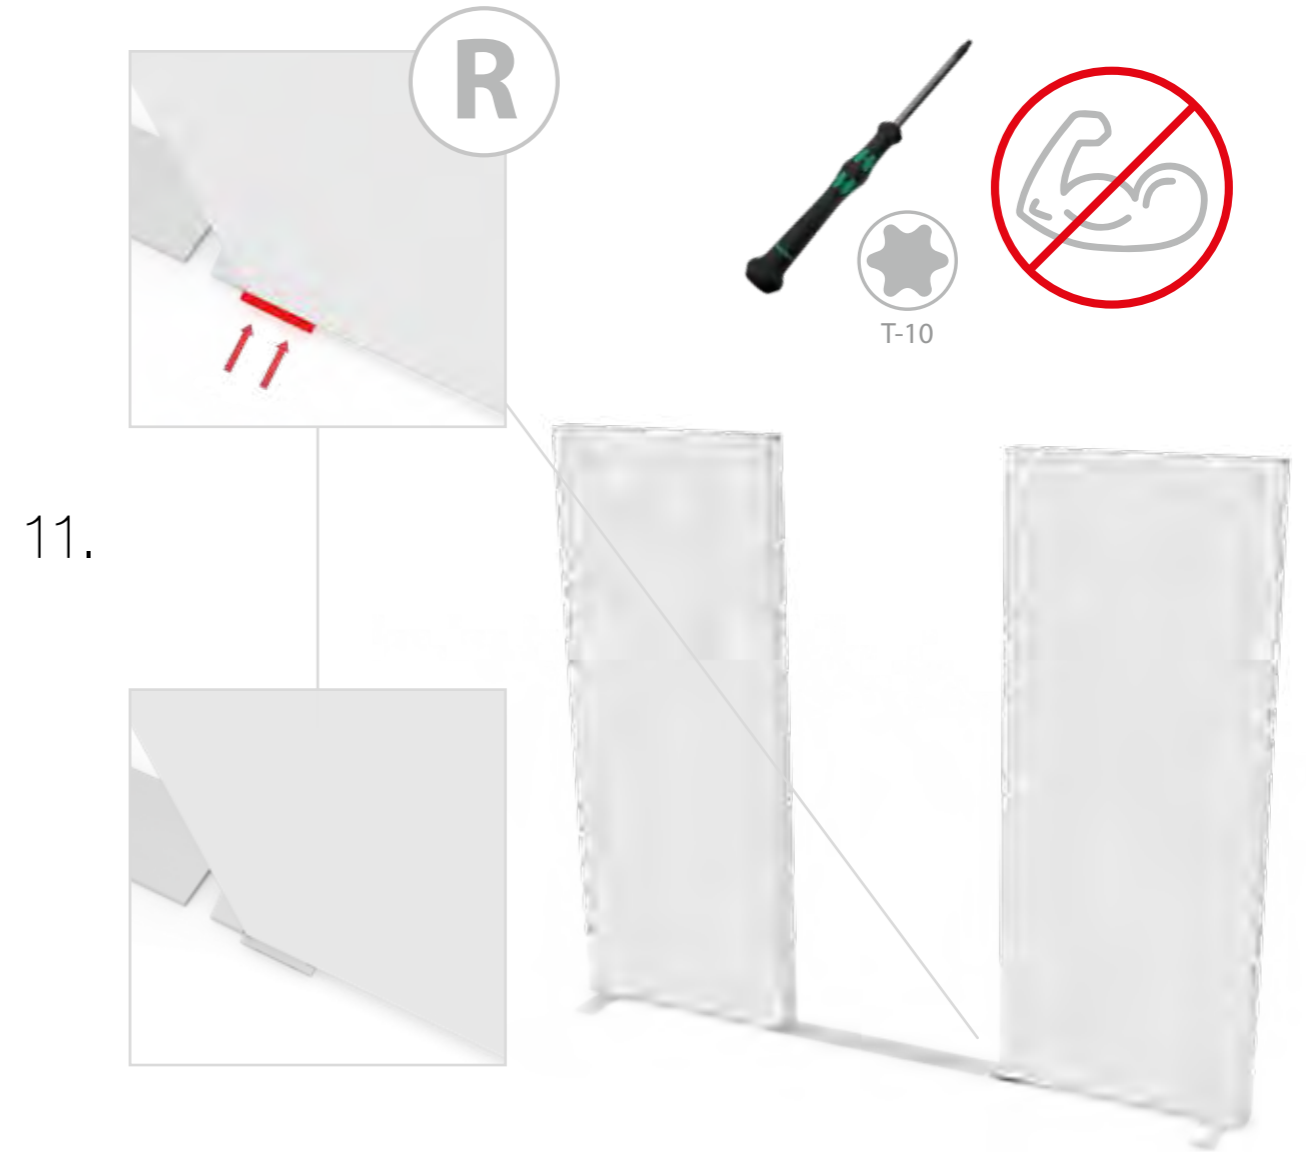

GERADE VERSION/STRAIGHT VERSION