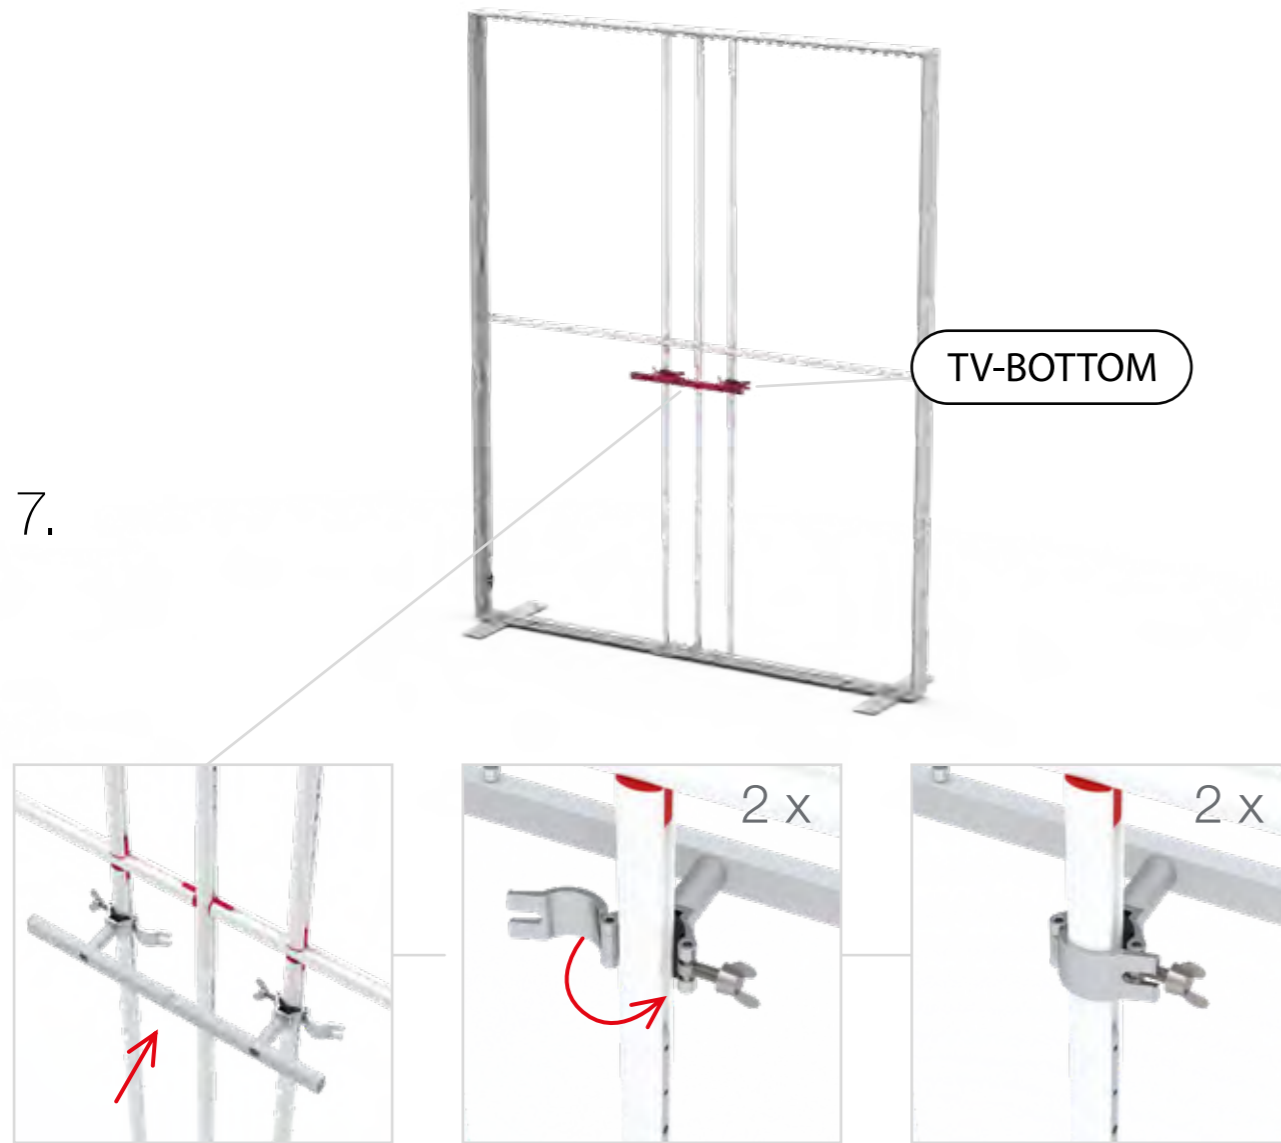

Power supply 1

21.

Power supply 2

22.

23.

1.

2.

3.

4.

11.

12.

13.

SET UP INSTRUCTION
ACCESSORIES

**BIG LED UP
DOOR**

Gerade Version/straight version 4
Aufbauanleitung/set up instruction

Eck- & Kojenversion/corner & storage version.....30
Aufbauanleitung/set up instruction

BIG LED UP DOOR

AXIS

RAHMENGRÖSSE/FRAME
SIZE: 98 x 199,2 / 239,2 / 297,2cm

E1 S1-DOOR E
NUR FÜR DIE HÖHE
240/298 ERFORDERLICH
ONLY NEEDED FOR THE
HEIGHT 240/298

1.

TÜR/DOOR

TÜR/DOOR

TÜR/DOOR