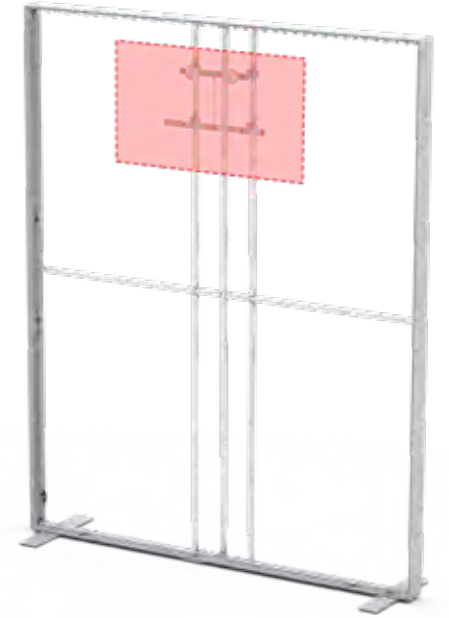

4.

11.

12.

13.

SET UP INSTRUCTION
ACCESSORIES

**BIG LED UP
DOOR**

Gerade Version/straight version 4
Aufbauanleitung/set up instruction

Eck- & Kojenversion/corner & storage version.....30
Aufbauanleitung/set up instruction

BIG LED UP DOOR

AXIS

RAHMENGRÖSSE/FRAME
SIZE: 98 x 199,2 / 239,2 / 297,2cm

E1 S1-DOOR E
NUR FÜR DIE HÖHE
240/298 ERFORDERLICH
ONLY NEEDED FOR THE
HEIGHT 240/298

1.

TÜR/DOOR

TÜR/DOOR

TÜR/DOOR