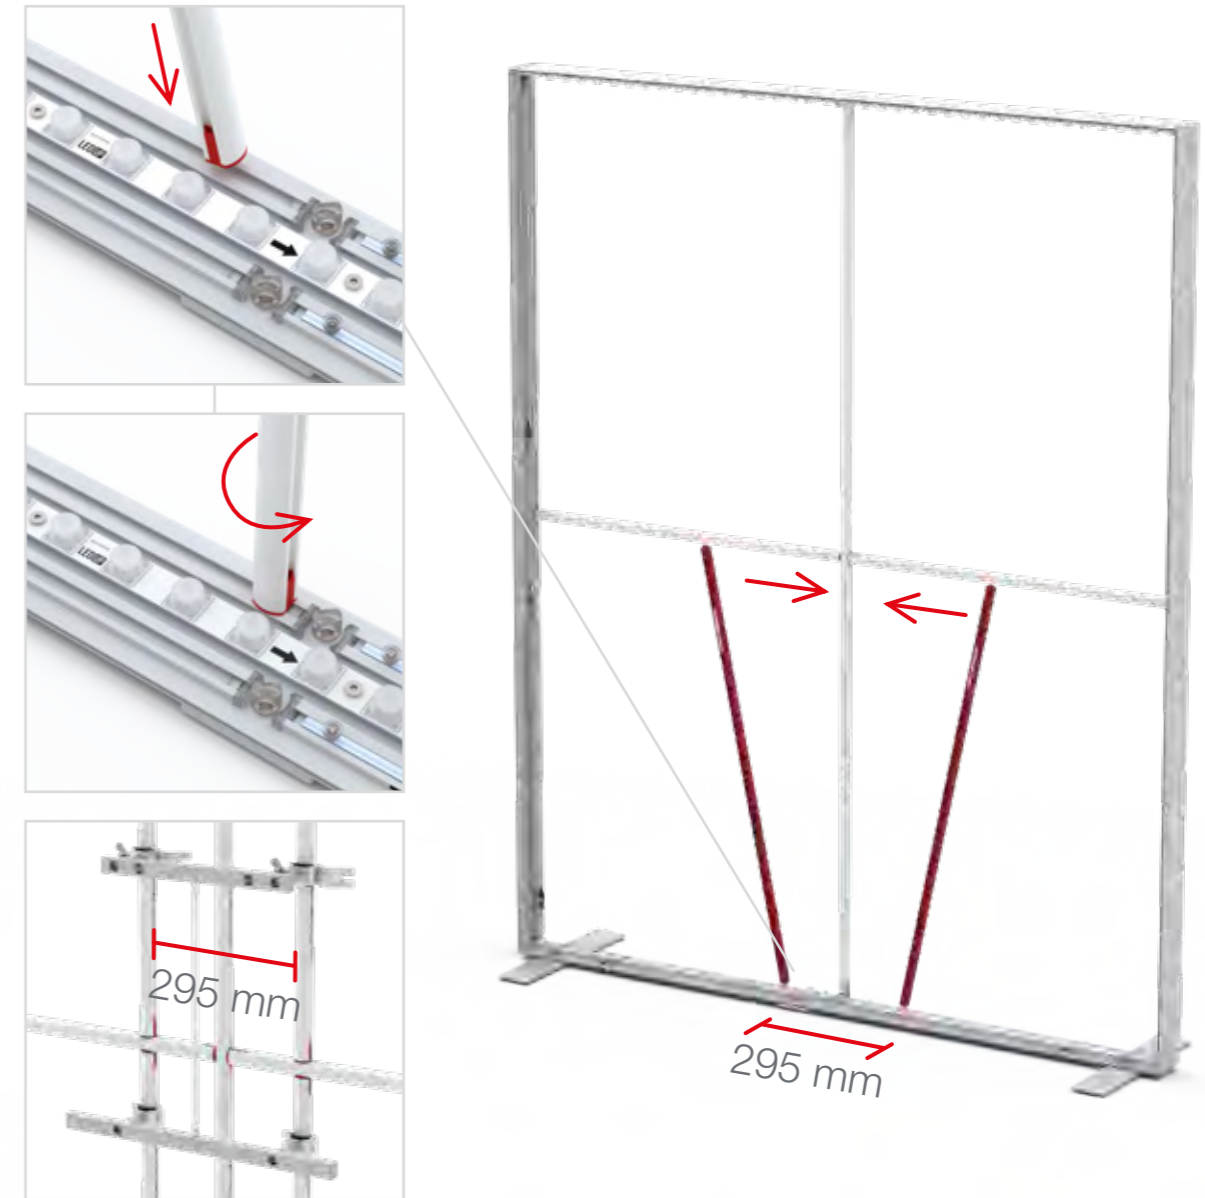

Power supply 1

21.

Power supply 2

22.

23.

1.

2.

3.

4.

11.

12.

13.

SET UP INSTRUCTION
ACCESSORIES

**BIG LED UP
DOOR**

Gerade Version/straight version 4
Aufbauanleitung/set up instruction

Eck- & Kojenversion/corner & storage version.....30
Aufbauanleitung/set up instruction

BIG LED UP DOOR

AXIS

RAHMENGRÖSSE/FRAME
SIZE: 98 x 199,2 / 239,2 / 297,2cm

E1 S1-DOOR E
NUR FÜR DIE HÖHE
240/298 ERFORDERLICH
ONLY NEEDED FOR THE
HEIGHT 240/298

1.

TÜR/DOOR

TÜR/DOOR

TÜR/DOOR