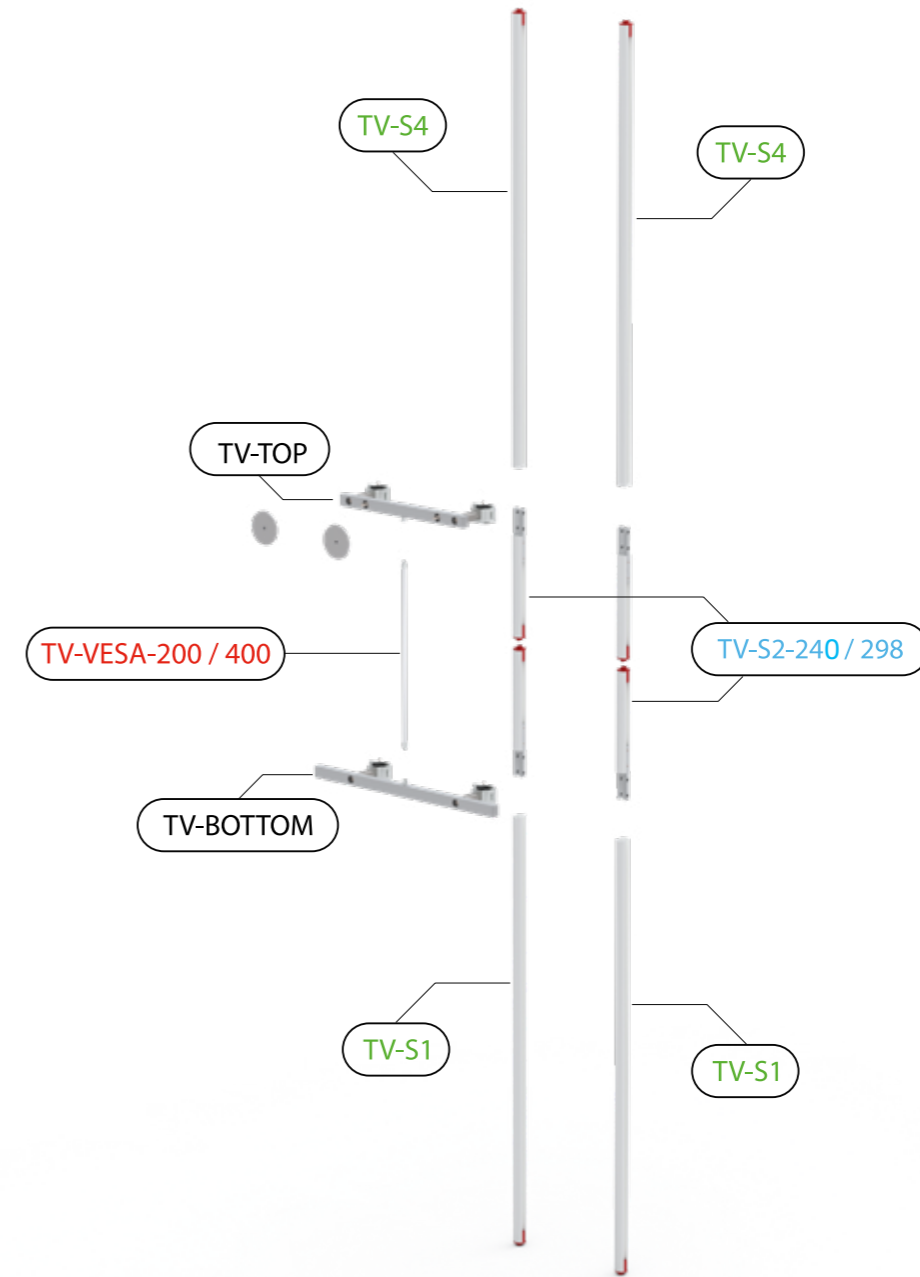

7.

8.

9.

10.

11.

12.

13.

14.

15.

16.

17.

18.

19.

AUFBAUANLEITUNG SET UP INSTRUCTION

BIG LED UP

3.

2 x

GERADE VERBINDER/ STRAIGHT CONNECTOR

a

b

c

d

ZUBEHÖR
ACCESSORIES

BIG LED UP

1.

GERADE KLEMME/ STRAIGHT CLAMP

1.

2.

3.

4.

11.

12.