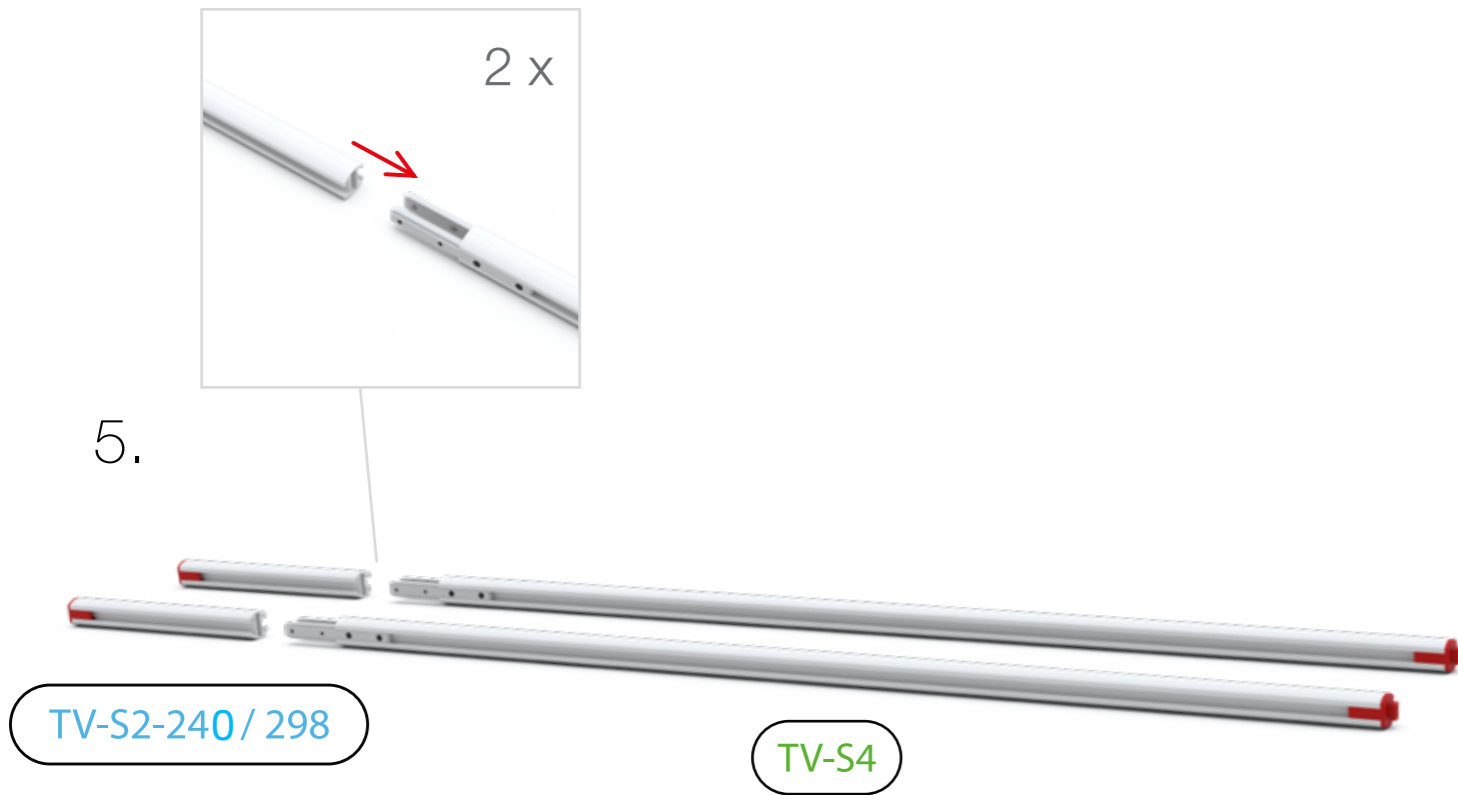

2 x

GERADE VERBINDER/ STRAIGHT CONNECTOR

a

b

c

d

ZUBEHÖR
ACCESSORIES

BIG LED UP

1.

GERADE KLEMME/ STRAIGHT CLAMP

1.

2.

3.

4.

11.

12.