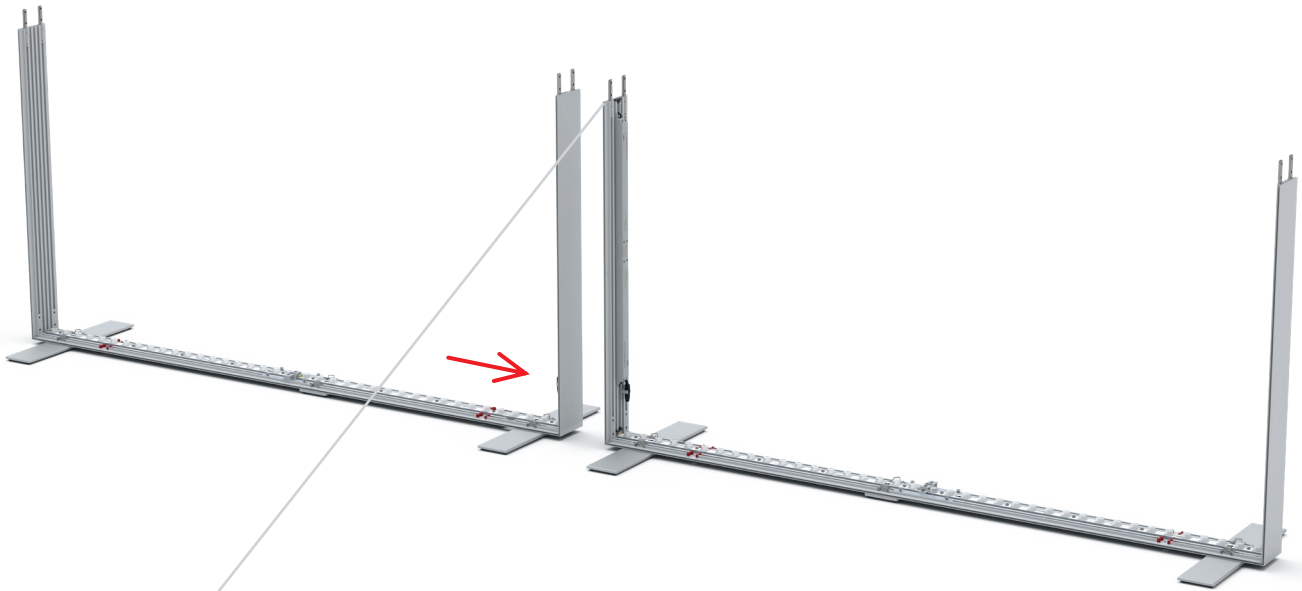

2 x

GERADE VERBINDER/ STRAIGHT CONNECTOR

a

b

c

d

ZUBEHÖR
ACCESSORIES

BIG LED UP