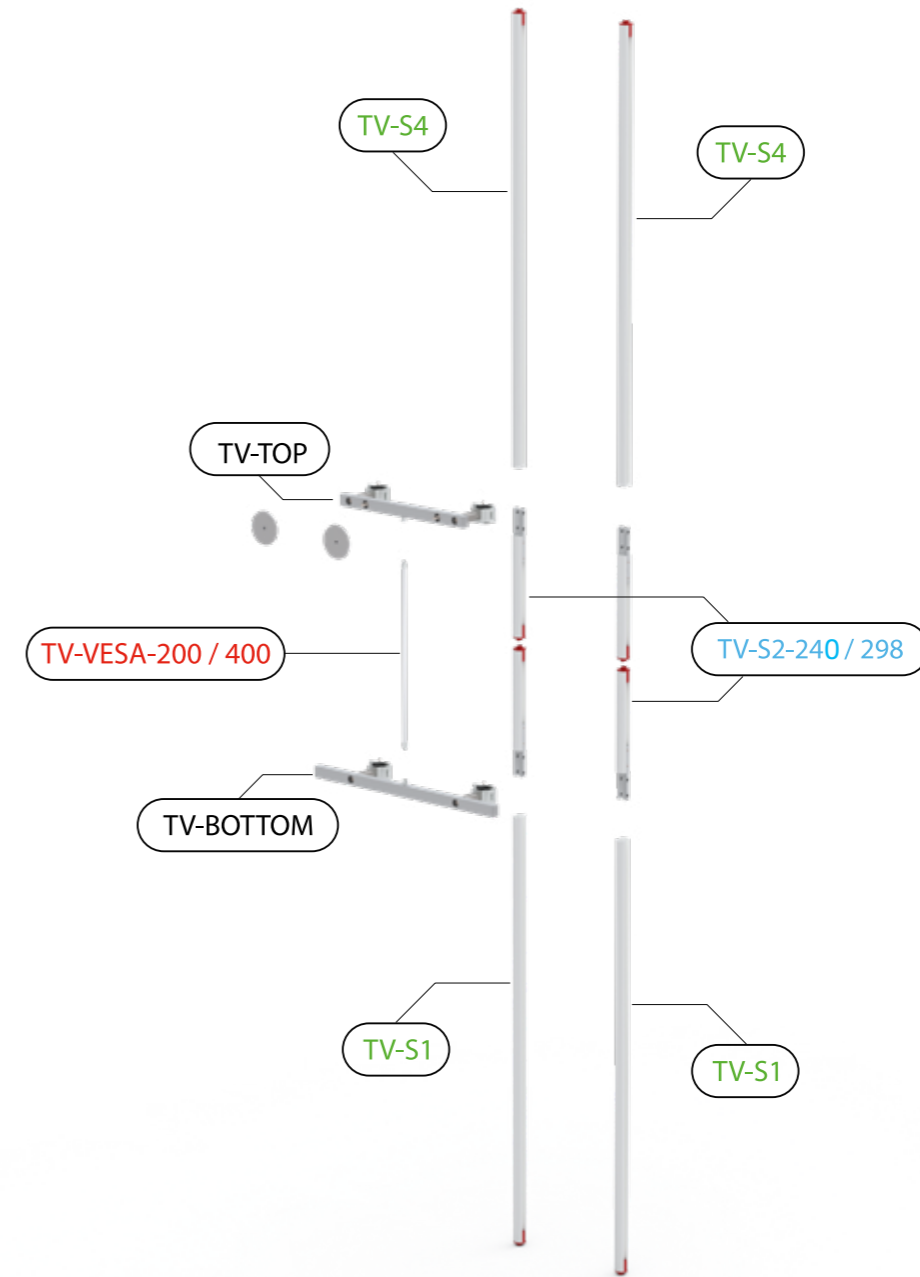

7.

8.

9.

10.

11.

12.

15.

16.

17.

18.

19.

AUFBAUANLEITUNG SET UP INSTRUCTION

BIG LED UP

1.

2.

3.

2 x

GERADE VERBINDER/ STRAIGHT CONNECTOR

a

b

c

d

ZUBEHÖR
ACCESSORIES

BIG LED UP

1.

GERADE KLEMME/ STRAIGHT CLAMP

1.

2.

3.

4.

11.

12.