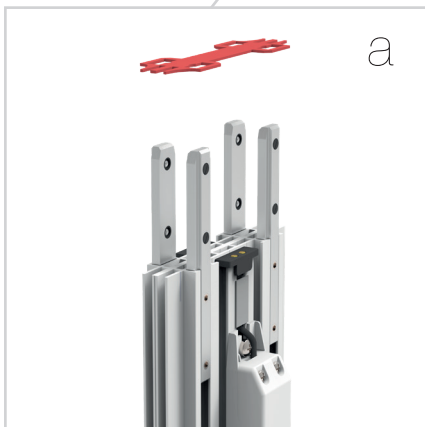

2 x

GERADE VERBINDER/ STRAIGHT CONNECTOR

a

b

c

d

ZUBEHÖR
ACCESSORIES

BIG LED UP