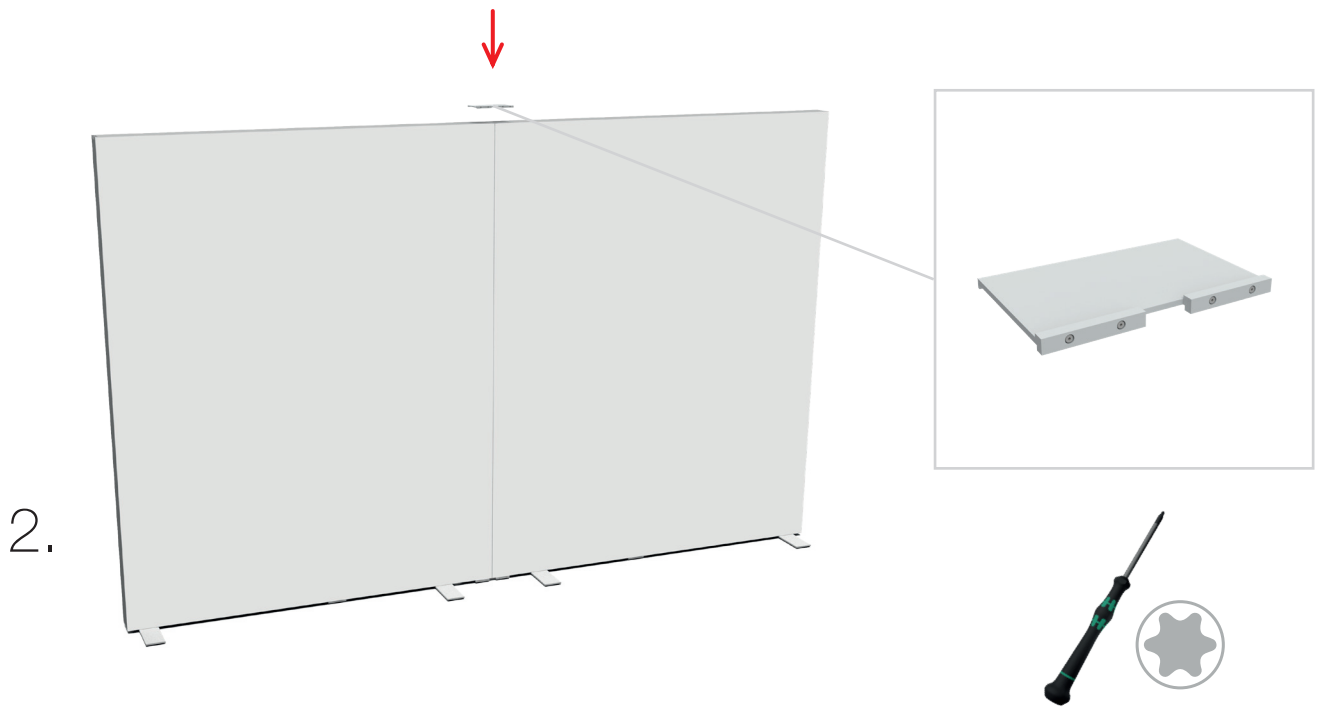

GERADE KLEMME/ STRAIGHT CLAMP