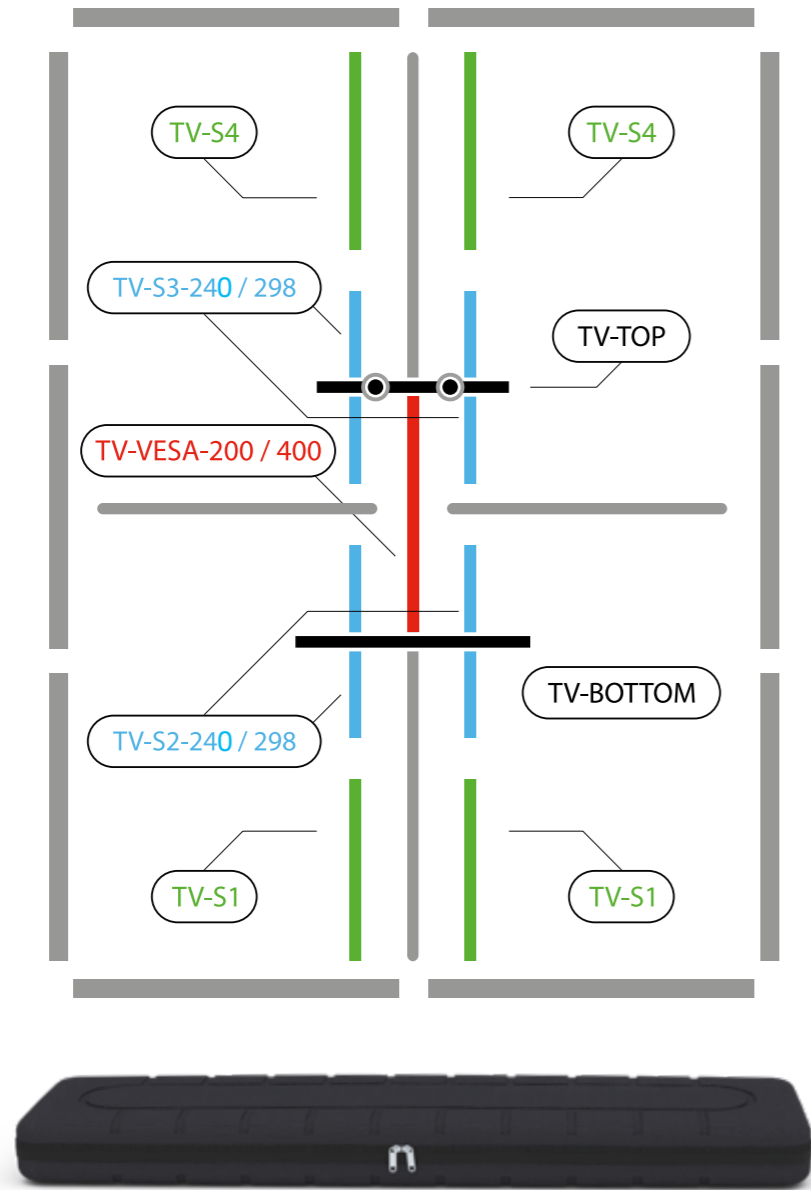

2 x

GERADE VERBINDER/ STRAIGHT CONNECTOR

a

b

c

d

ZUBEHÖR
ACCESSORIES

BIG LED UP

1.

GERADE KLEMME/ STRAIGHT CLAMP

1.

2.

3.

4.

11.

12.