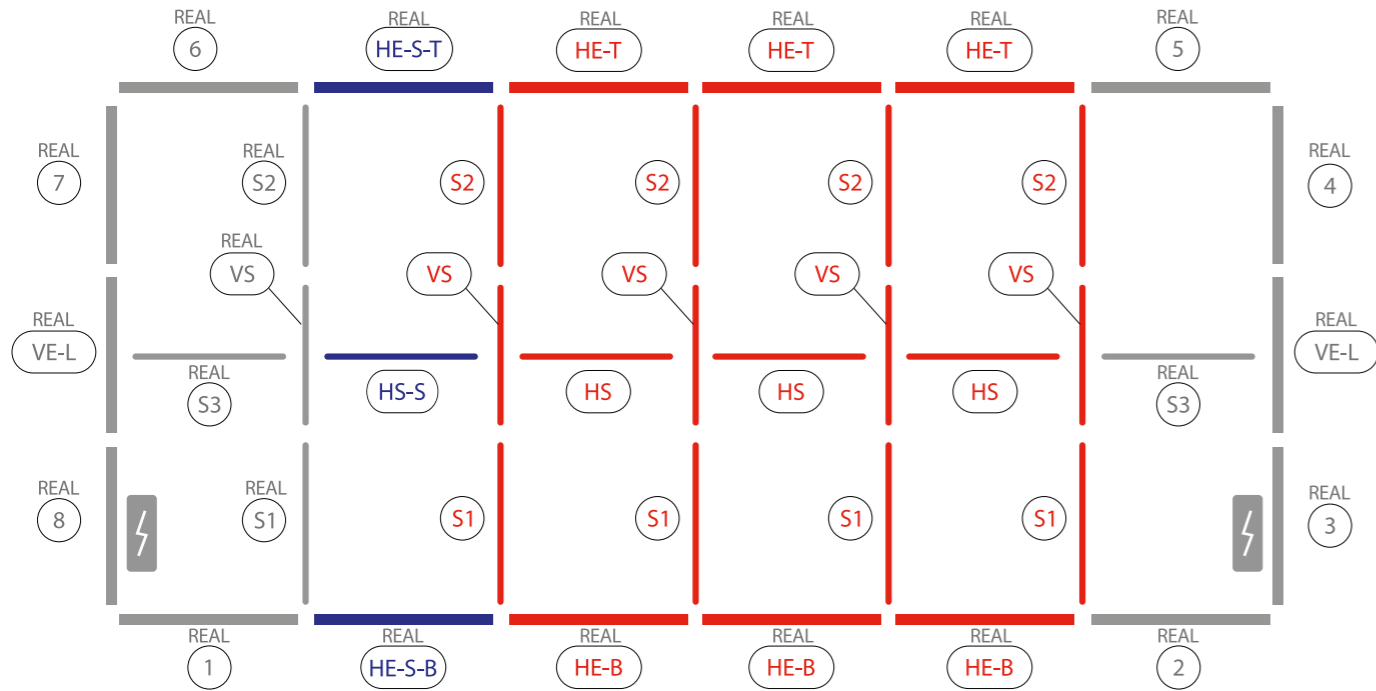

AUFBAUANLEITUNG SET UP INSTRUCTION

BIG LED UP

BASEPLATE PLACEMENT

1.

2.

7.

AUFBAUANLEITUNG SET UP INSTRUCTION

BIG LED UP

1.

2.

3.

5.

4.

6.

7.

8.

9.

10.

11.

12.

15.

16.

17.

18.

ECK KLEMME/ CORNER CLAMP

AUFBAUANLEITUNG SETUP INSTRUCTION

COUNTER

3.

5.

4.

6.

7.