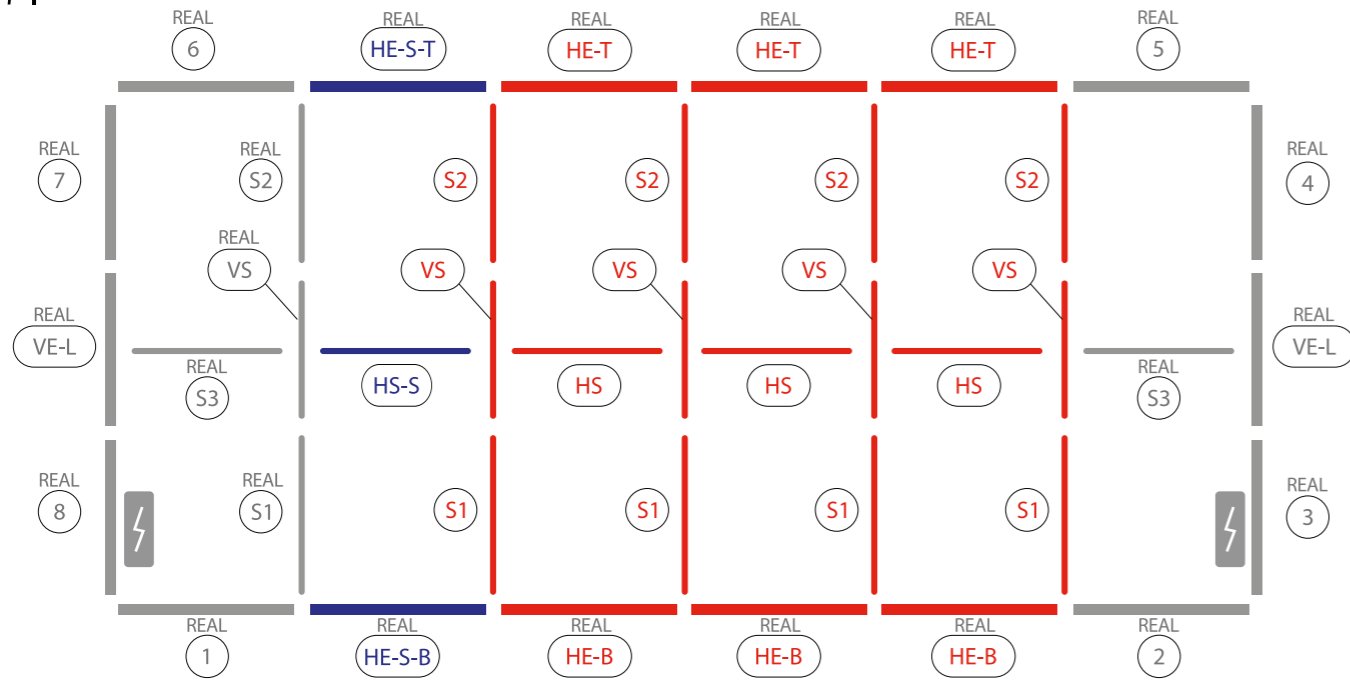

AUFBAUANLEITUNG SET UP INSTRUCTION

BIG LED UP

BASEPLATE PLACEMENT

1.

2.

7.

AUFBAUANLEITUNG SET UP INSTRUCTION

BIG LED UP

1.

2.

3.

5.

4.

6.

7.

8.

9.

10.

11.

12.

15.

16.

17.

18.

ECK KLEMME/ CORNER CLAMP

AUFBAUANLEITUNG SETUP INSTRUCTION

COUNTER

3.

5.

4.

6.

7.