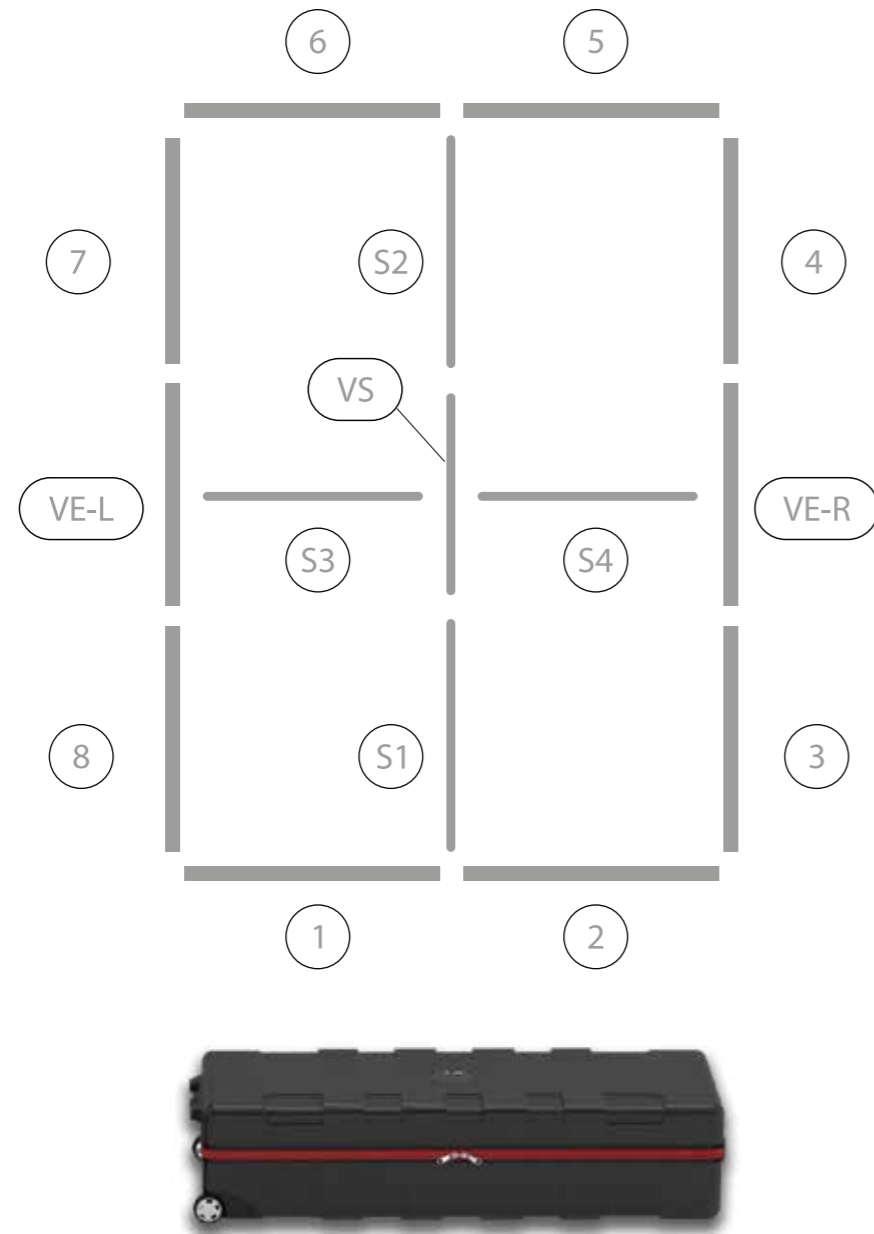

AUFBAUANLEITUNG SET UP INSTRUCTION

BIG LED UP

BASEPLATE PLACEMENT

1.

2.

7.

AUFBAUANLEITUNG SET UP INSTRUCTION

BIG LED UP

1.

2.

3.

5.

4.

6.

7.

8.

9.

10.

11.

12.

15.

16.

17.

18.

ECK KLEMME/ CORNER CLAMP

AUFBAUANLEITUNG SETUP INSTRUCTION

COUNTER

3.

5.

4.

6.

7.