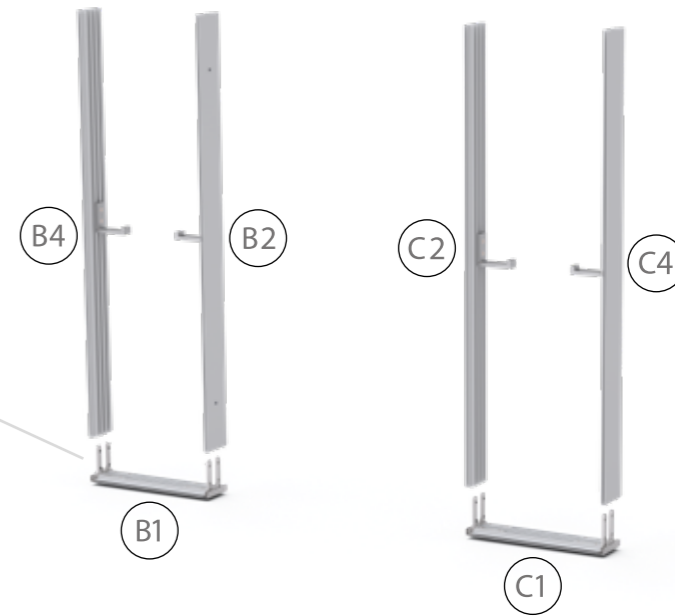

ECK KLEMME/ CORNER CLAMP

AUFBAUANLEITUNG SETUP INSTRUCTION

COUNTER

3.

5.

4.

6.

7.

8.

9.

TÜRE / DOOR
S. 50 / P. 50

10.

11.

12.

13.

14.