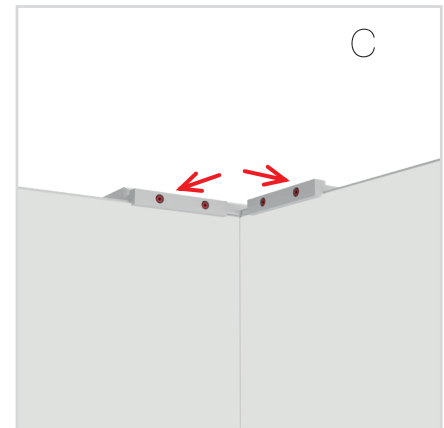

19.

ZUBEHÖR
ACCESSORIES

BIG LED UP

BLUP-conn-90

1.

ECK KLEMME/ CORNER CLAMP

AUFBAUANLEITUNG SETUP INSTRUCTION

COUNTER