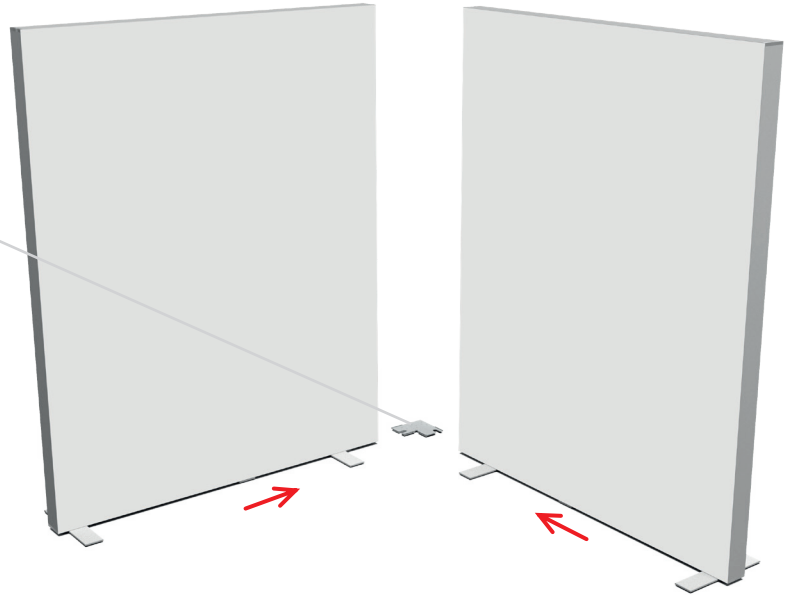

19.

ZUBEHÖR
ACCESSORIES

BIG LED UP

BLUP-conn-90

1.

ECK KLEMME/ CORNER CLAMP

AUFBAUANLEITUNG SETUP INSTRUCTION

COUNTER

1.

A2

A4

A1

2.

A3

3.

4.