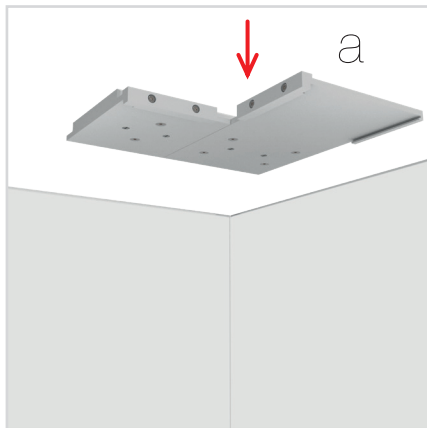

19.

ZUBEHÖR
ACCESSORIES

BIG LED UP

BLUP-conn-90

1.

ECK KLEMME/ CORNER CLAMP

AUFBAUANLEITUNG SETUP INSTRUCTION

COUNTER