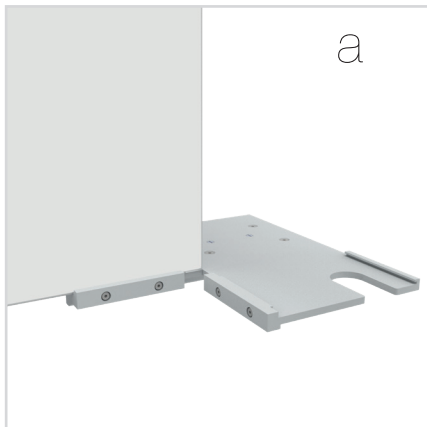

19.

ZUBEHÖR
ACCESSORIES

BIG LED UP

BLUP-conn-90

1.

ECK KLEMME/ CORNER CLAMP

AUFBAUANLEITUNG SETUP INSTRUCTION

COUNTER