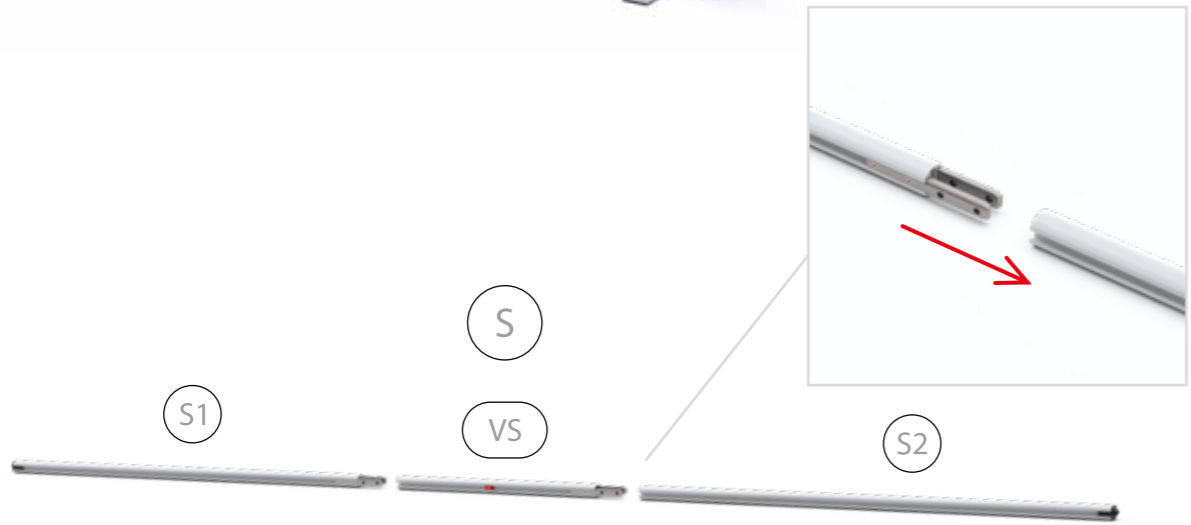

9.

10.

11.

12.

15.

16.

17.

18.

19.

ZUBEHÖR
ACCESSORIES

BIG LED UP

BLUP-conn-90

1.

ECK KLEMME/ CORNER CLAMP

AUFBAUANLEITUNG SETUP INSTRUCTION

COUNTER