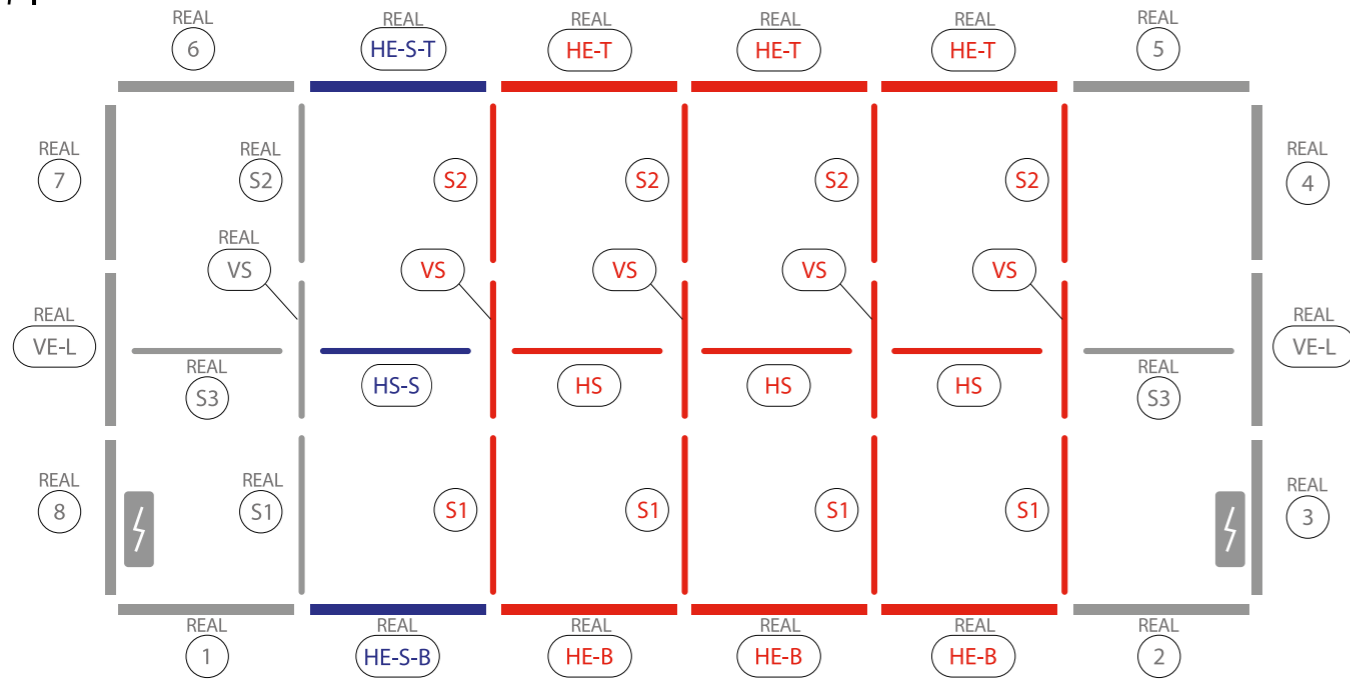

AUFBAUANLEITUNG SET UP INSTRUCTION

BIG LED UP

BASEPLATE PLACEMENT

1.

2.

7.

AUFBAUANLEITUNG SET UP INSTRUCTION

BIG LED UP

1.

2.

3.

5.

4.

6.

7.

8.

9.

10.

11.

12.

15.

16.

17.

18.

19.

ZUBEHÖR
ACCESSORIES

BIG LED UP

BLUP-conn-90

1.

ECK KLEMME/ CORNER CLAMP

AUFBAUANLEITUNG SETUP INSTRUCTION

COUNTER