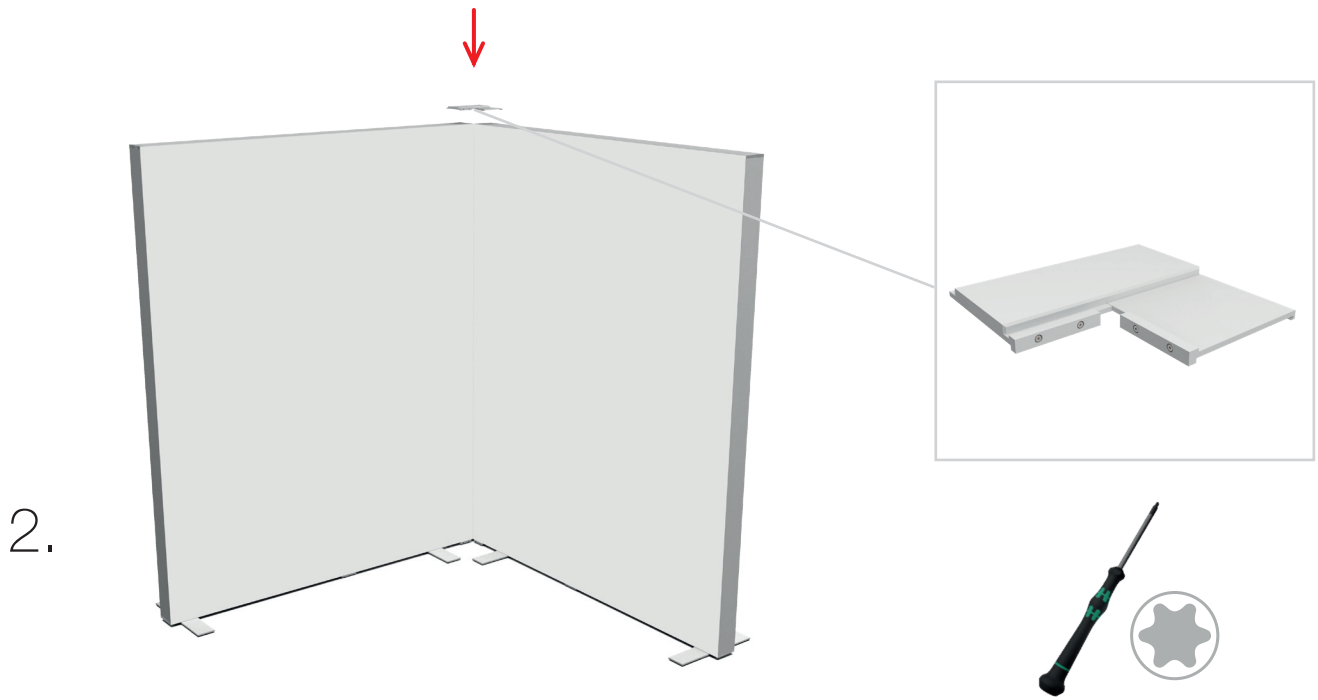

19.

ZUBEHÖR
ACCESSORIES

BIG LED UP

BLUP-conn-90

1.

ECK KLEMME/ CORNER CLAMP

AUFBAUANLEITUNG SETUP INSTRUCTION

COUNTER