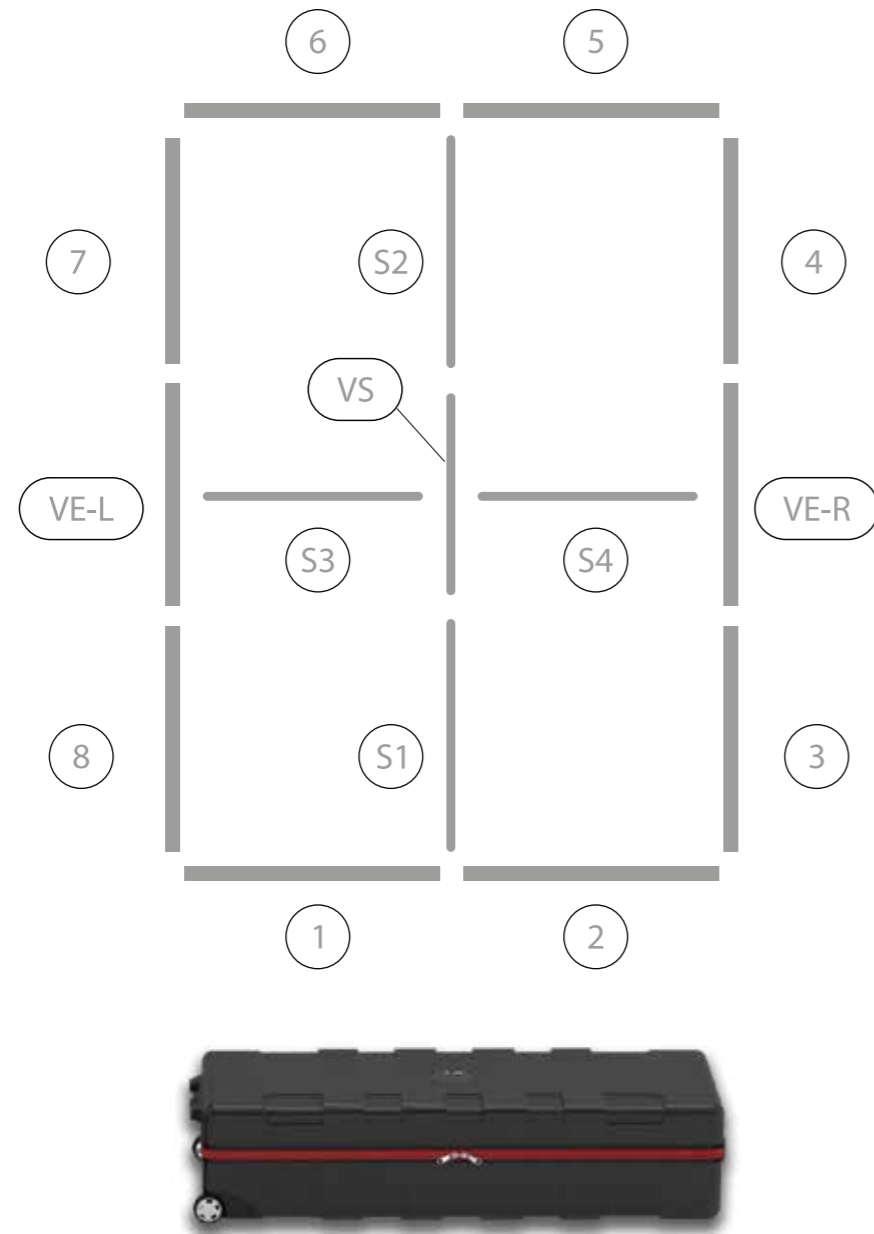

AUFBAUANLEITUNG SET UP INSTRUCTION

BIG LED UP

BASEPLATE PLACEMENT

1.

2.

7.

AUFBAUANLEITUNG SET UP INSTRUCTION

BIG LED UP

1.

2.

3.

5.

4.

6.

7.

8.

9.

10.

11.

12.

15.

16.

17.

18.

19.

ZUBEHÖR
ACCESSORIES

BIG LED UP

BLUP-conn-90

1.

ECK KLEMME/ CORNER CLAMP

AUFBAUANLEITUNG SETUP INSTRUCTION

COUNTER