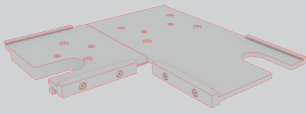

19.

ZUBEHÖR
ACCESSORIES

BIG LED UP

BLUP-conn-90

1.

ECK KLEMME/ CORNER CLAMP

AUFBAUANLEITUNG SETUP INSTRUCTION

COUNTER

1.

A2

A4

A1

2.

A3

3.

4.