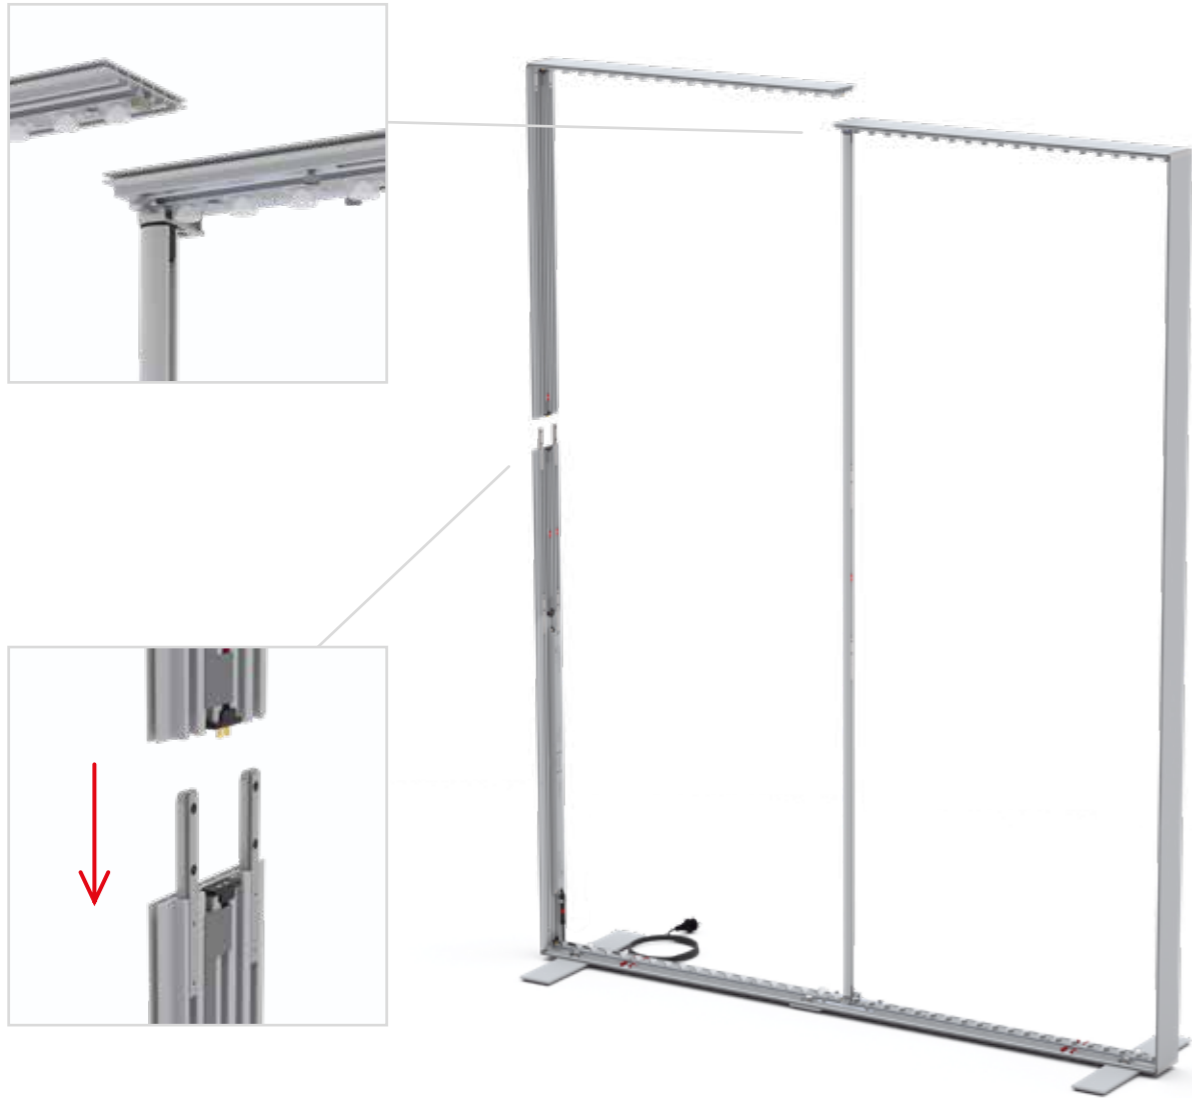

9.

10.

11.

12.

15.

16.

17.

18.

19.

ZUBEHÖR
ACCESSORIES

BIG LED UP

BLUP-conn-90

1.

ECK KLEMME/ CORNER CLAMP

AUFBAUANLEITUNG SETUP INSTRUCTION

COUNTER