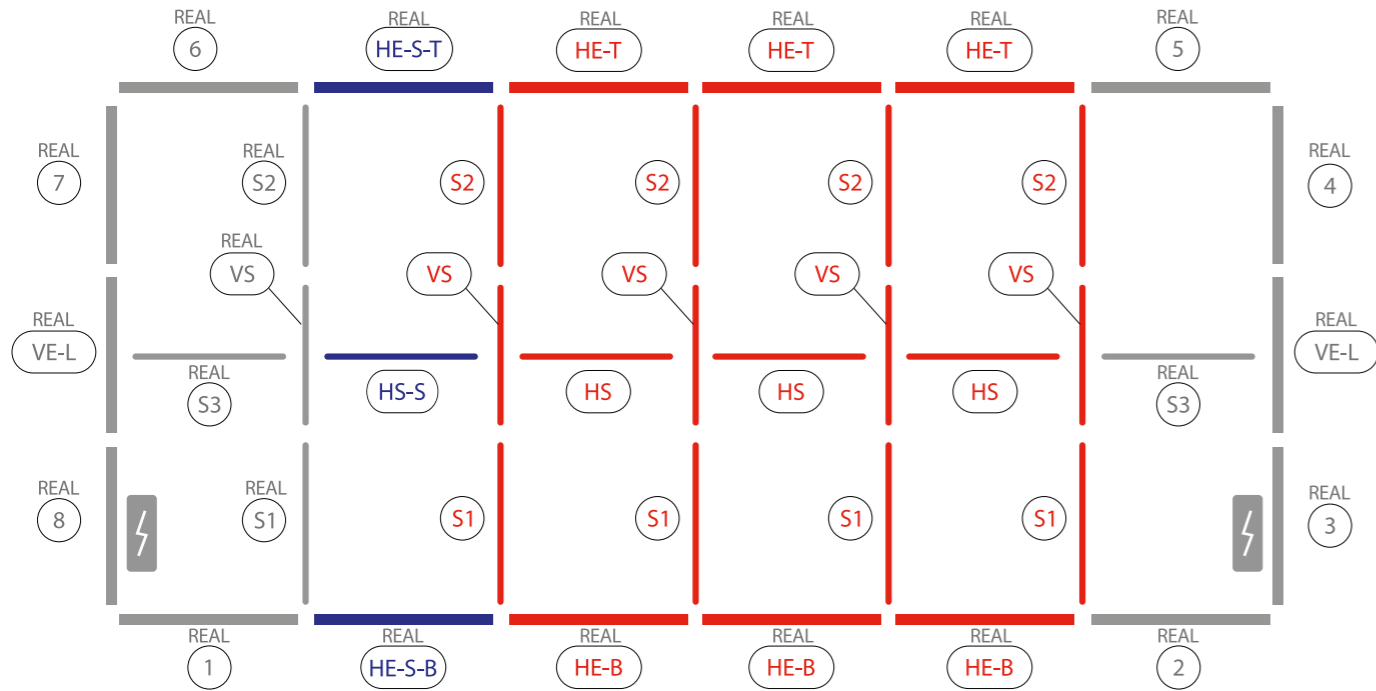

AUFBAUANLEITUNG SET UP INSTRUCTION

BIG LED UP

BASEPLATE PLACEMENT

1.

2.

7.

AUFBAUANLEITUNG SET UP INSTRUCTION

BIG LED UP

1.

2.

3.

5.

4.

6.

7.

8.

9.

10.

11.

12.

15.

16.

17.

18.

19.

ZUBEHÖR
ACCESSORIES

BIG LED UP

BLUP-conn-90

1.

ECK KLEMME/ CORNER CLAMP

AUFBAUANLEITUNG SETUP INSTRUCTION

COUNTER