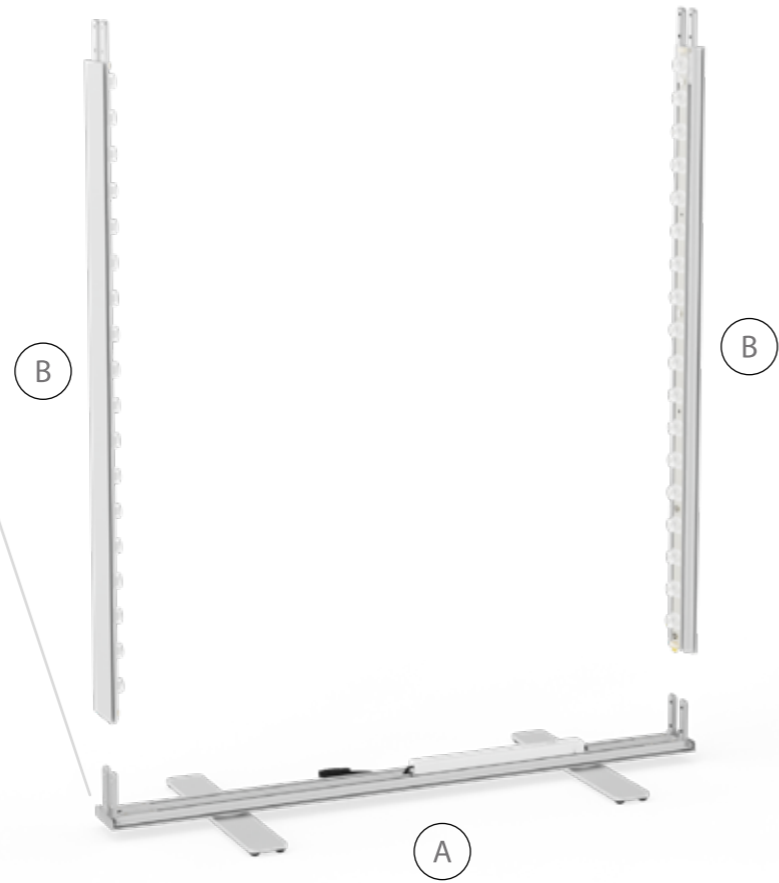

AUFBAUANLEITUNG SET UP INSTRUCTION

LEDUP

1.

2.

3.

4.

5.

8.

LUP-zul-EU|GB|US

ZUBEHÖR ACCESSORIES

LEDUP

LUP-s-verb

GERADE VERBINDER/ STRAIGHT CONNECTOR

AUFBAUANLEITUNG SETUP INSTRUCTION

COUNTER

3.