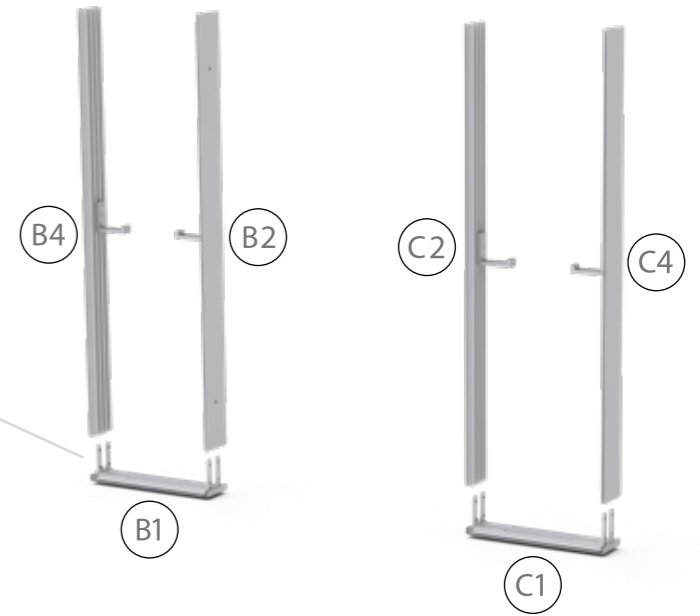

LUP-zul-EU|GB|US

ZUBEHÖR ACCESSORIES

LEDUP

LUP-s-verb

GERADE VERBINDER/ STRAIGHT CONNECTOR

AUFBAUANLEITUNG SETUP INSTRUCTION

COUNTER

3.

5.

4.

6.

7.

8.

9.

TÜRE / DOOR
S. 50 / P. 50

10.