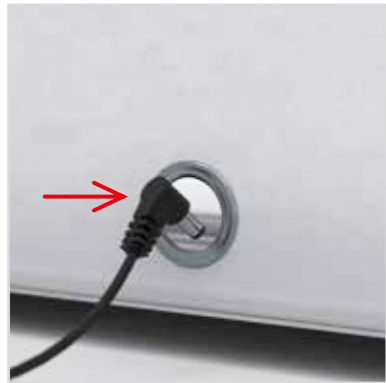

9.

TÜRE / DOOR
S. 50 / P. 50