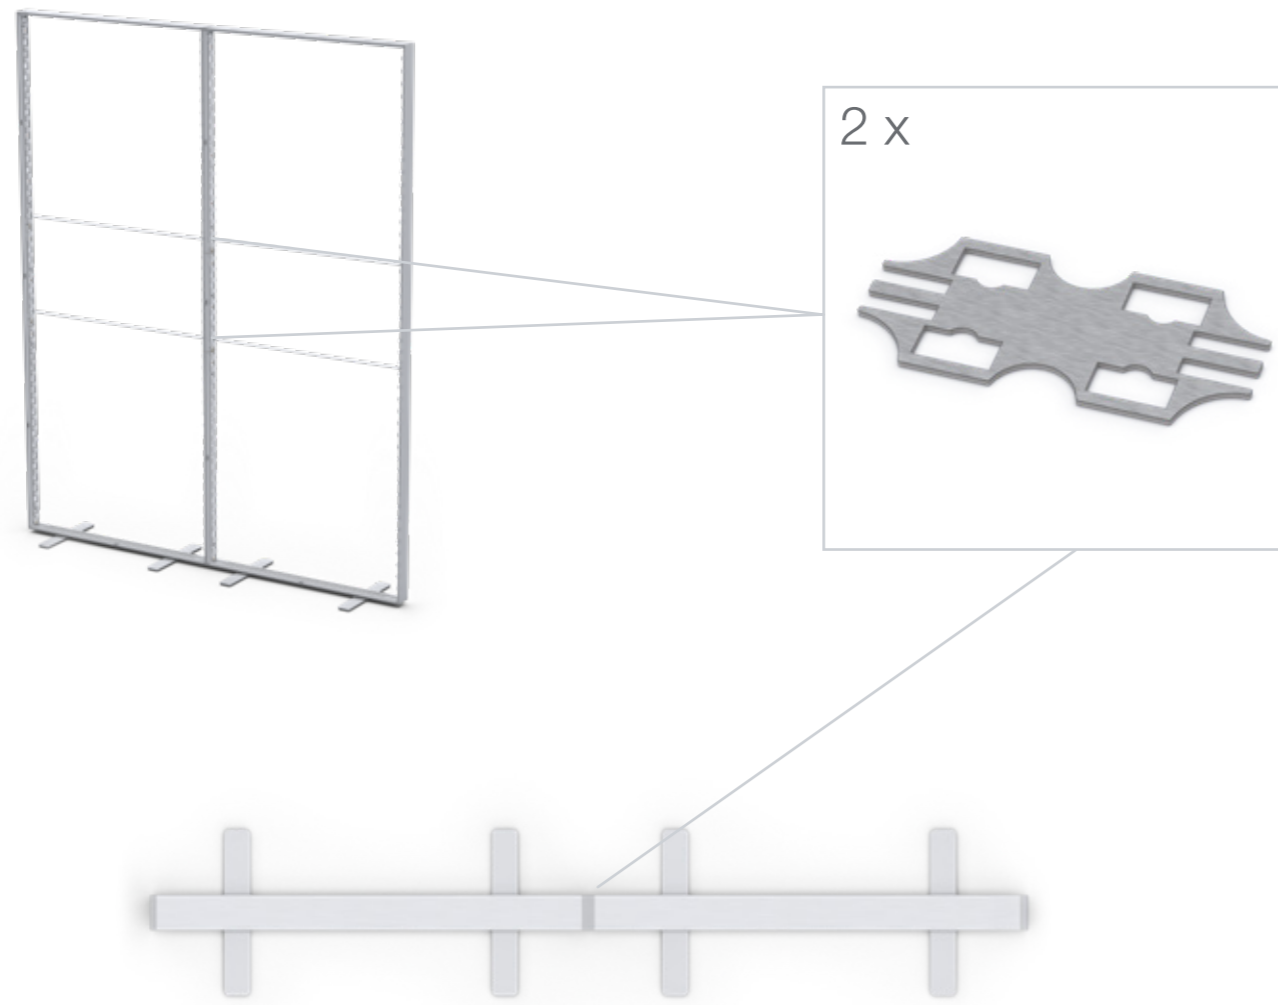

AUFBAUANLEITUNG SET UP INSTRUCTION

LEDUP

1.

2.

3.

4.

5.

8.

LUP-zul-EU|GB|US

ZUBEHÖR ACCESSORIES

LEDUP

LUP-s-verb

GERADE VERBINDER/ STRAIGHT CONNECTOR

AUFBAUANLEITUNG SETUP INSTRUCTION

COUNTER

3.