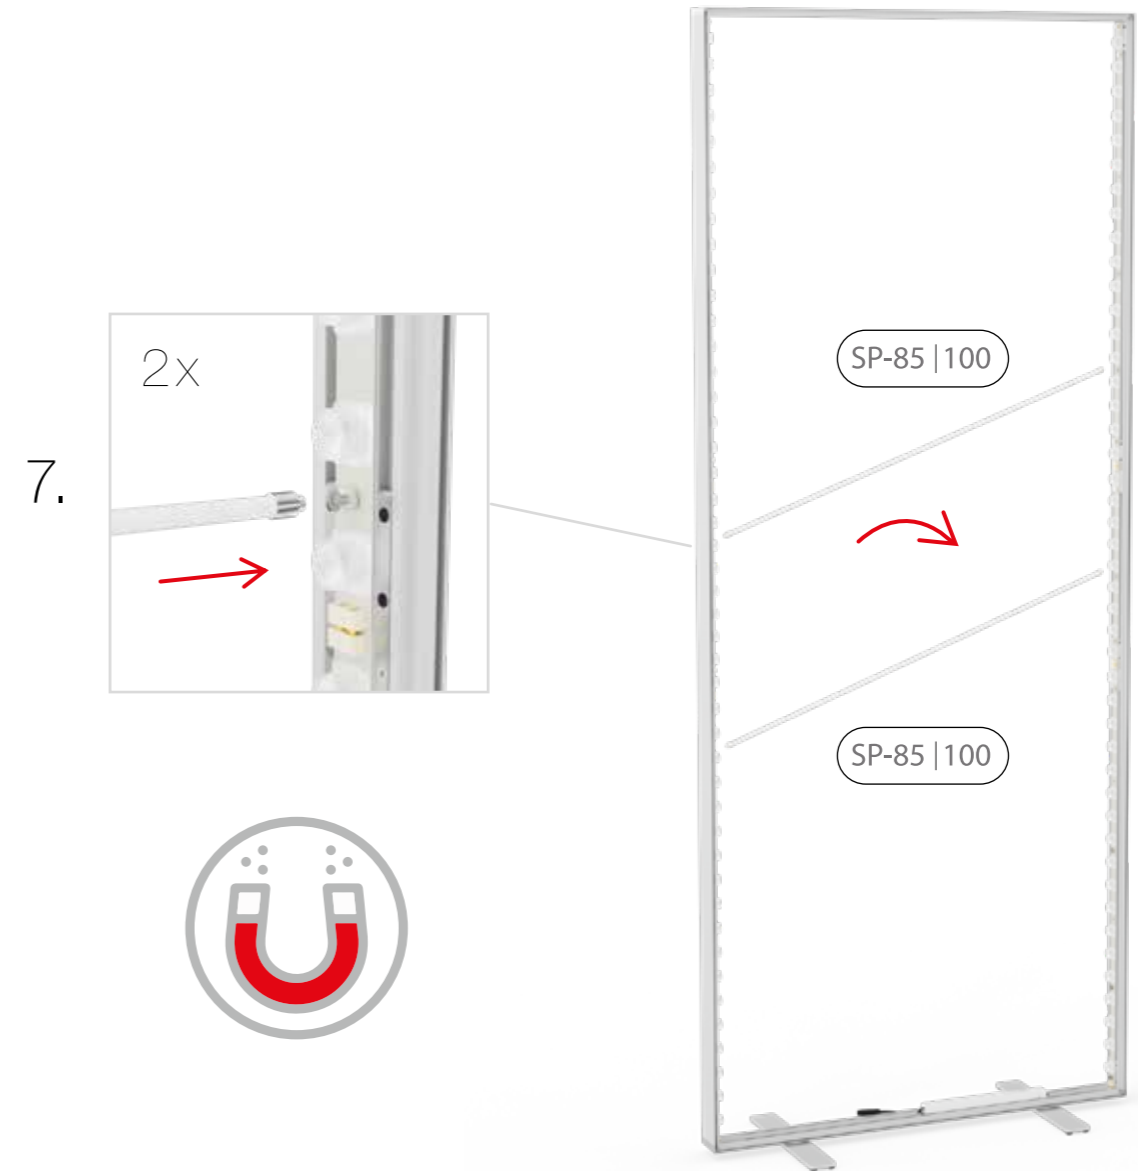

AUFBAUANLEITUNG SET UP INSTRUCTION

LEDUP

1.

2.

3.

4.

5.

8.

LUP-zul-EU|GB|US

ZUBEHÖR ACCESSORIES

LEDUP

LUP-s-verb

GERADE VERBINDER/ STRAIGHT CONNECTOR

AUFBAUANLEITUNG SETUP INSTRUCTION

COUNTER

3.