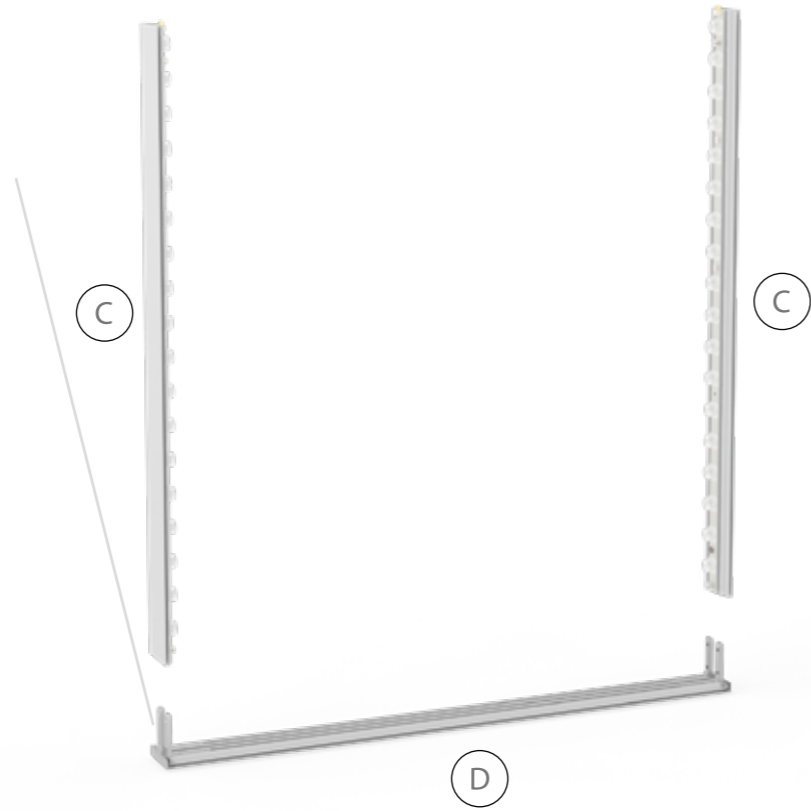

AUFBAUANLEITUNG SET UP INSTRUCTION

LEDUP

1.

2.

3.

4.

5.

8.

LUP-zul-EU|GB|US

ZUBEHÖR ACCESSORIES

LEDUP

LUP-s-verb

GERADE VERBINDER/ STRAIGHT CONNECTOR

AUFBAUANLEITUNG SETUP INSTRUCTION

COUNTER

3.