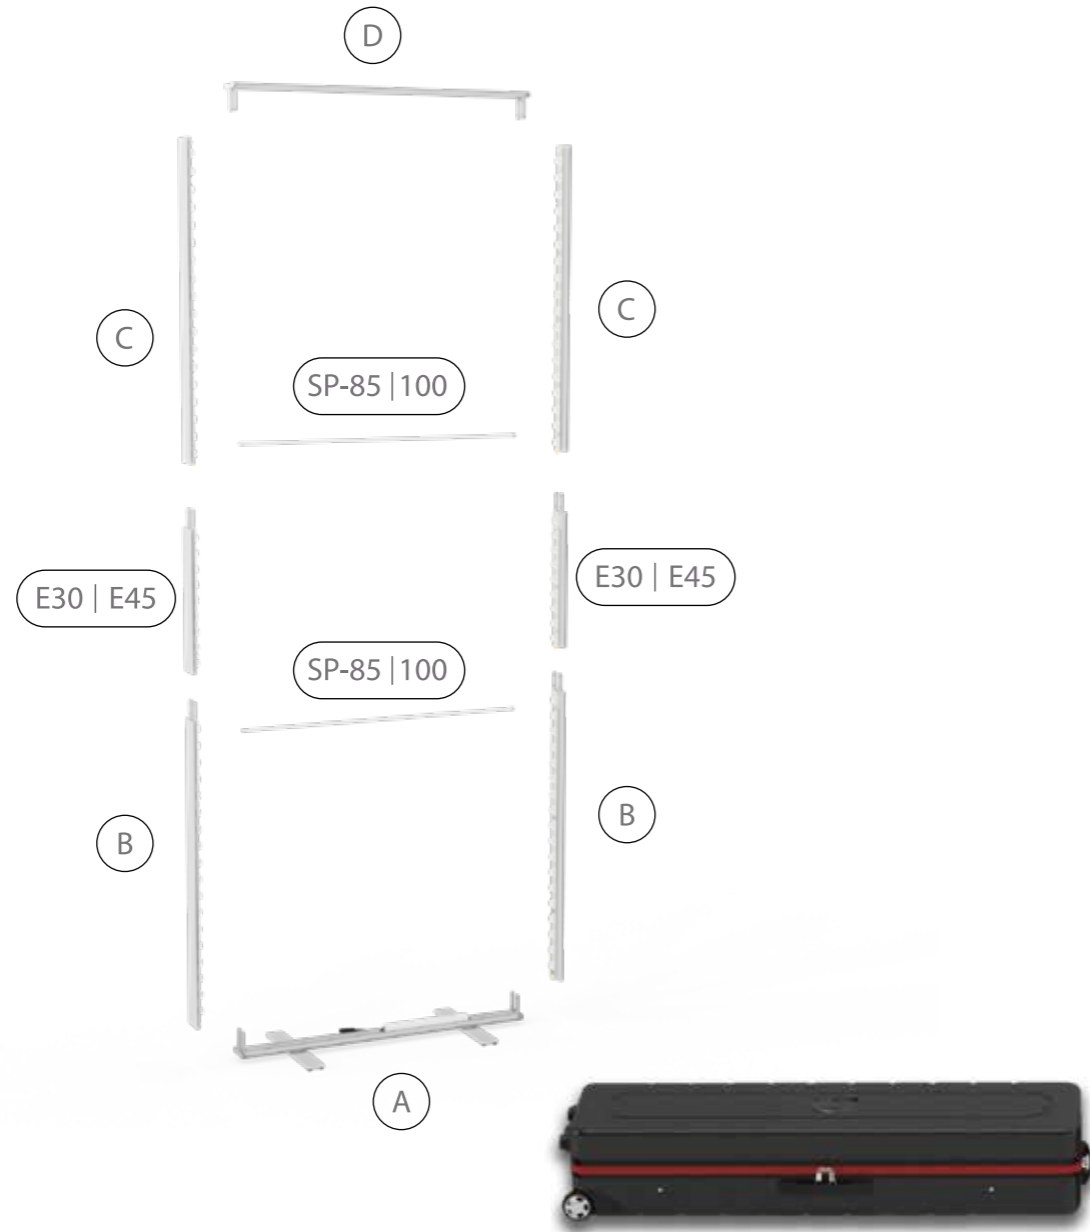

AUFBAUANLEITUNG SET UP INSTRUCTION

LEDUP

1.

2.

3.

4.

5.

8.

LUP-zul-EU|GB|US

ZUBEHÖR ACCESSORIES

LEDUP

LUP-s-verb

GERADE VERBINDER/ STRAIGHT CONNECTOR

AUFBAUANLEITUNG SETUP INSTRUCTION

COUNTER

3.