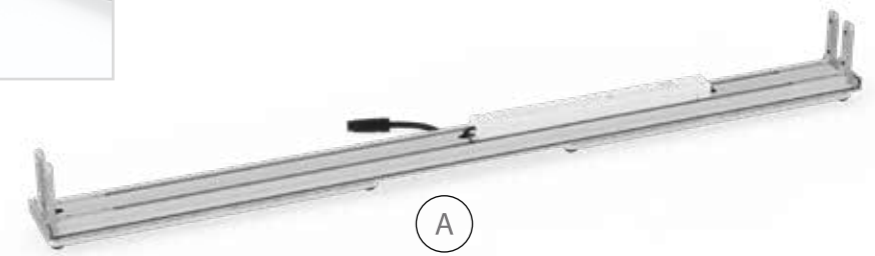

AUFBAUANLEITUNG SET UP INSTRUCTION

LEDUP

1.

2.

3.

4.

5.

8.

LUP-zul-EU|GB|US

ZUBEHÖR ACCESSORIES

LEDUP

LUP-s-verb

GERADE VERBINDER/ STRAIGHT CONNECTOR

AUFBAUANLEITUNG SETUP INSTRUCTION

COUNTER

3.