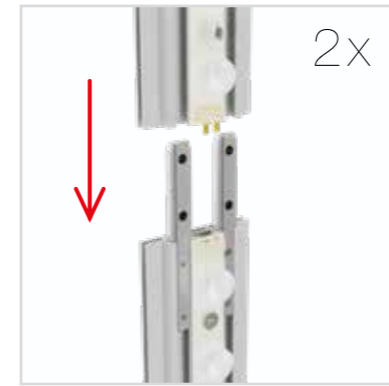

AUFBAUANLEITUNG SET UP INSTRUCTION

LEDUP

1.

2.

3.

4.

5.

8.

LUP-zul-EU|GB|US

ZUBEHÖR ACCESSORIES

LEDUP

LUP-s-verb

GERADE VERBINDER/ STRAIGHT CONNECTOR

AUFBAUANLEITUNG SETUP INSTRUCTION

COUNTER

3.