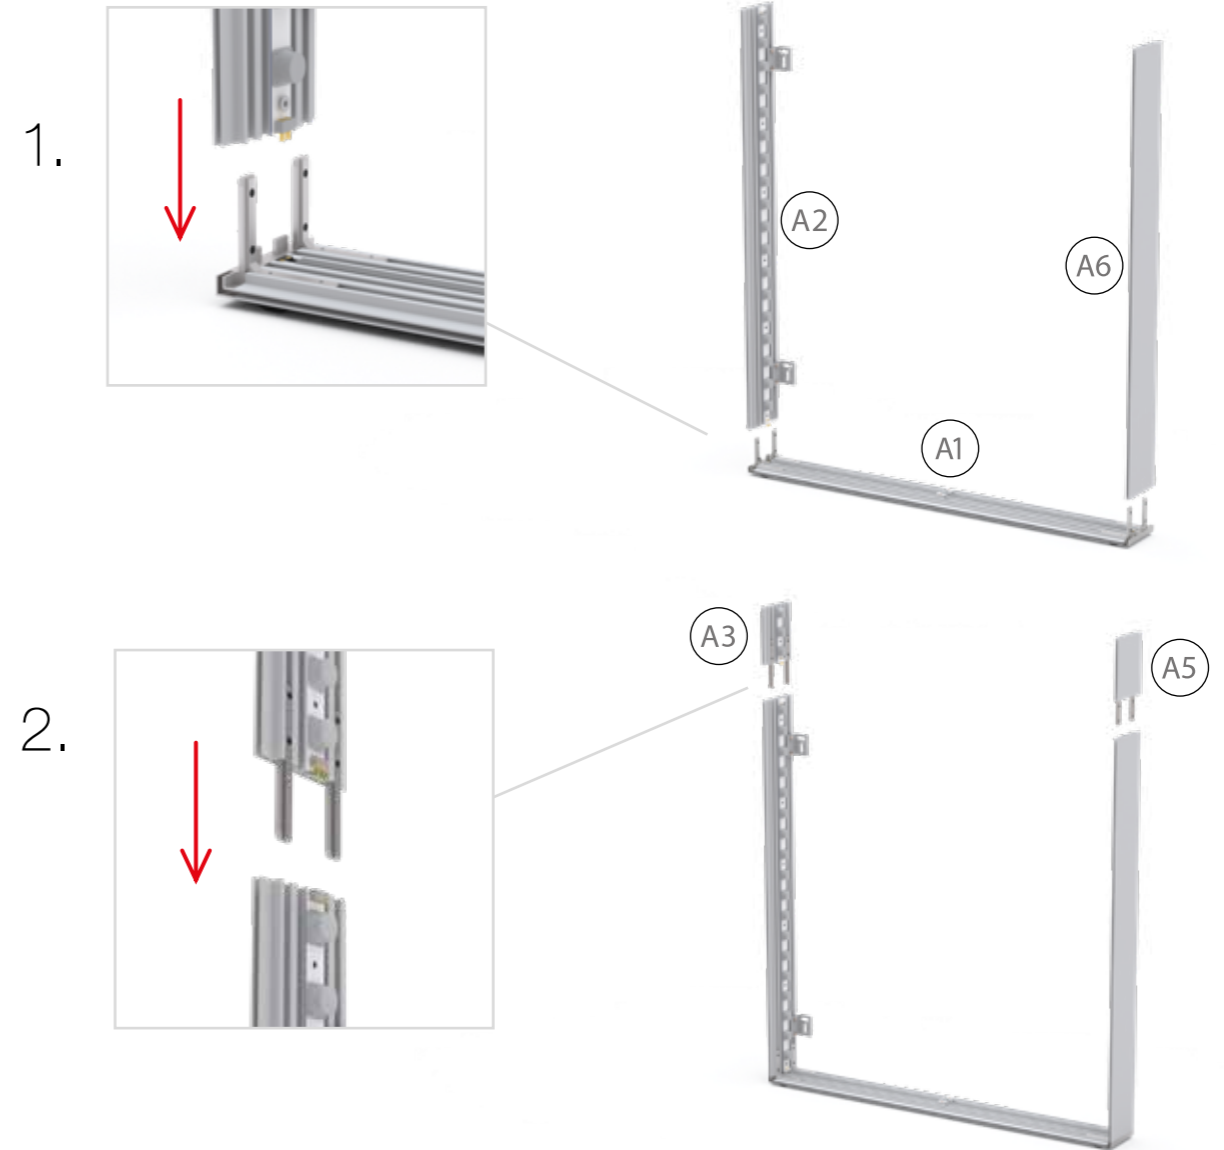

AUFBAUANLEITUNG SET UP INSTRUCTION

LEDUP

1.

2.

3.

4.

5.

8.

LUP-zul-EU|GB|US

ZUBEHÖR ACCESSORIES

LEDUP

LUP-s-verb

GERADE VERBINDER/ STRAIGHT CONNECTOR

AUFBAUANLEITUNG SETUP INSTRUCTION

COUNTER

3.

5.

4.

6.

7.

8.

9.

TÜRE / DOOR
S. 50 / P. 50

10.