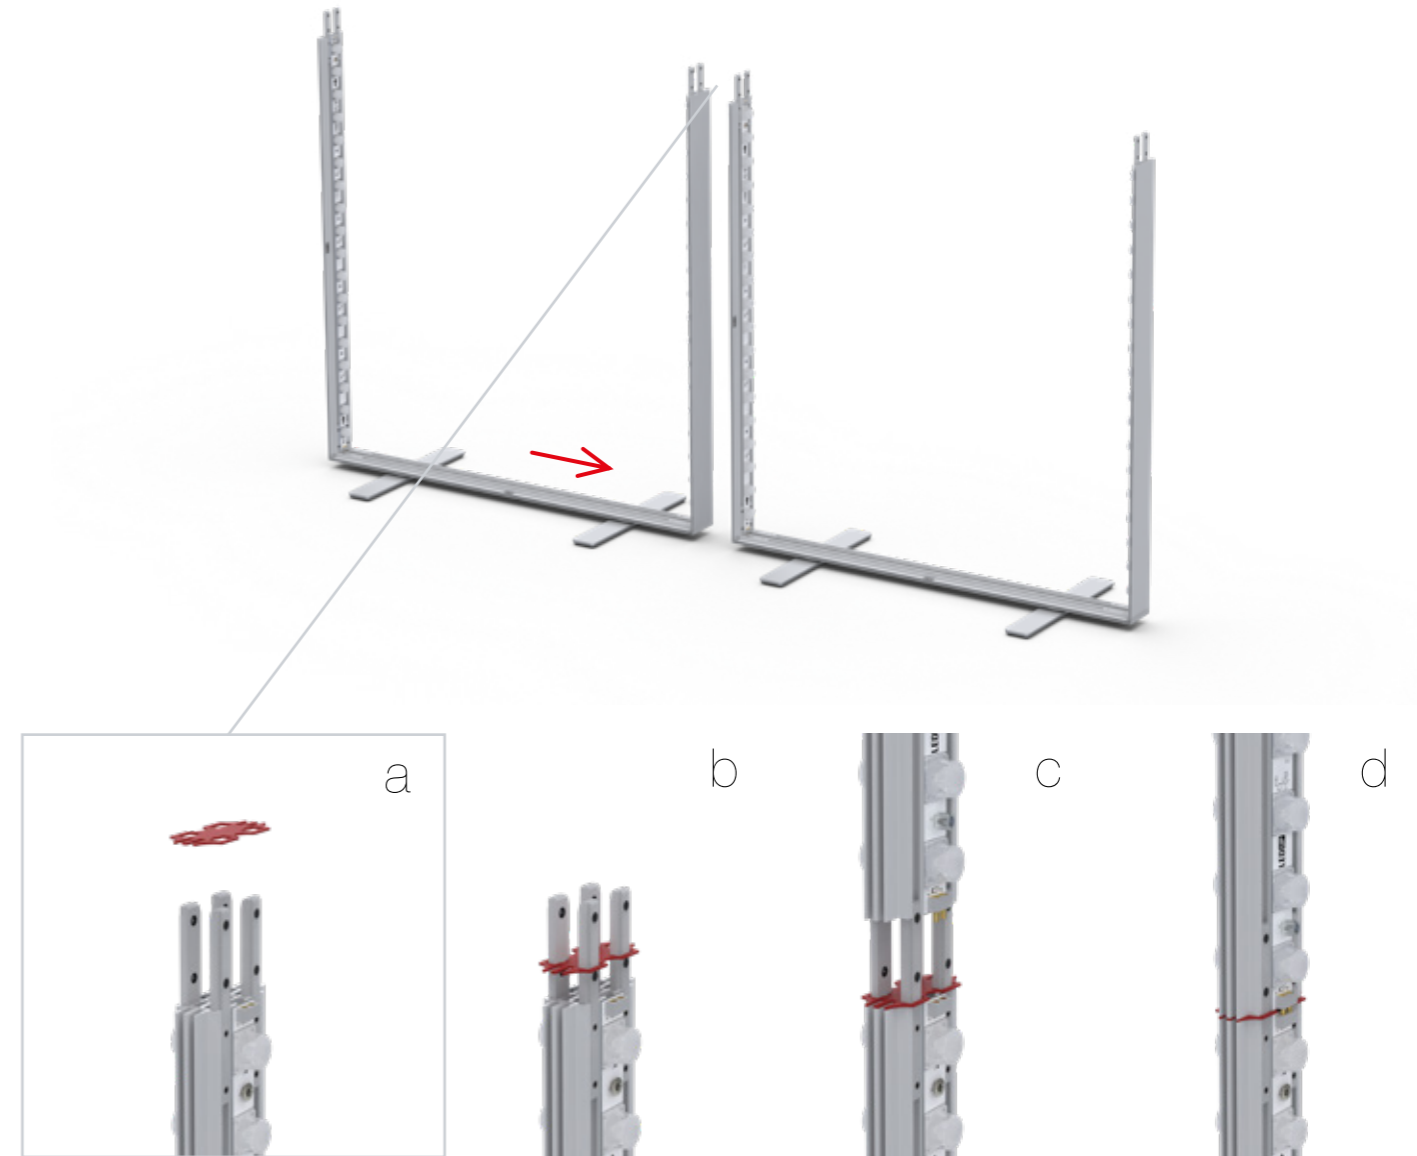

LUP-zul-EU|GB|US

ZUBEHÖR ACCESSORIES

LEDUP

LUP-s-verb

GERADE VERBINDER/ STRAIGHT CONNECTOR

AUFBAUANLEITUNG SETUP INSTRUCTION

COUNTER

3.