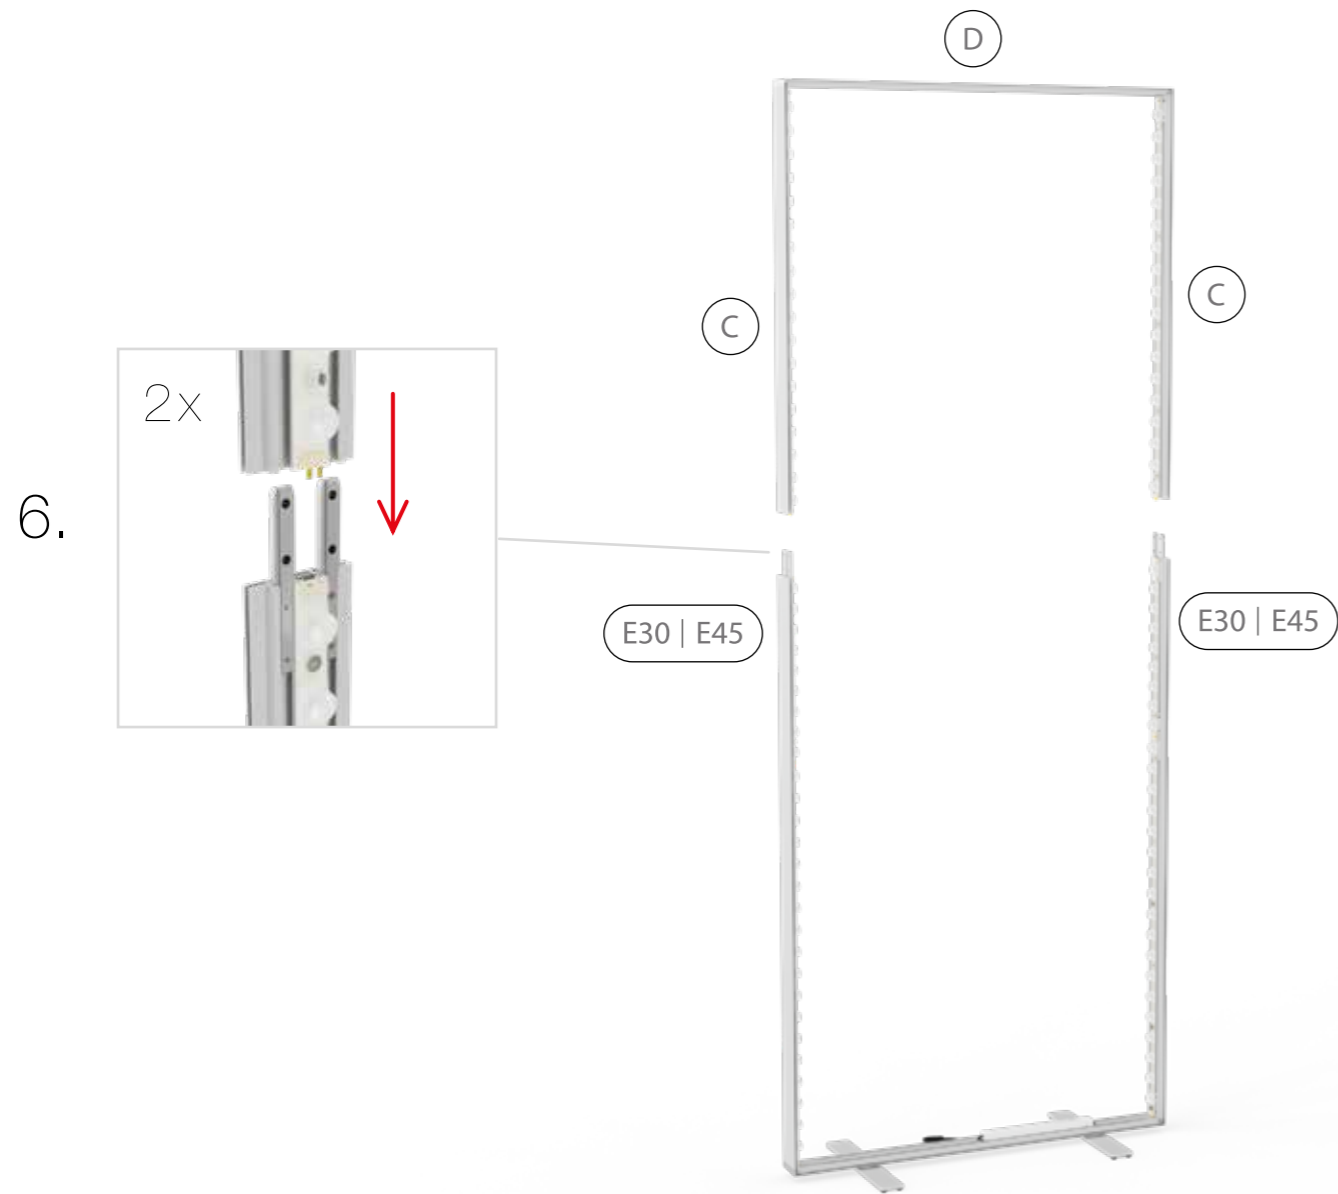

AUFBAUANLEITUNG SET UP INSTRUCTION

LEDUP

1.

2.

3.

4.

5.

8.

LUP-zul-EU|GB|US

ZUBEHÖR ACCESSORIES

LEDUP

LUP-s-verb

GERADE VERBINDER/ STRAIGHT CONNECTOR

AUFBAUANLEITUNG SETUP INSTRUCTION

COUNTER

3.