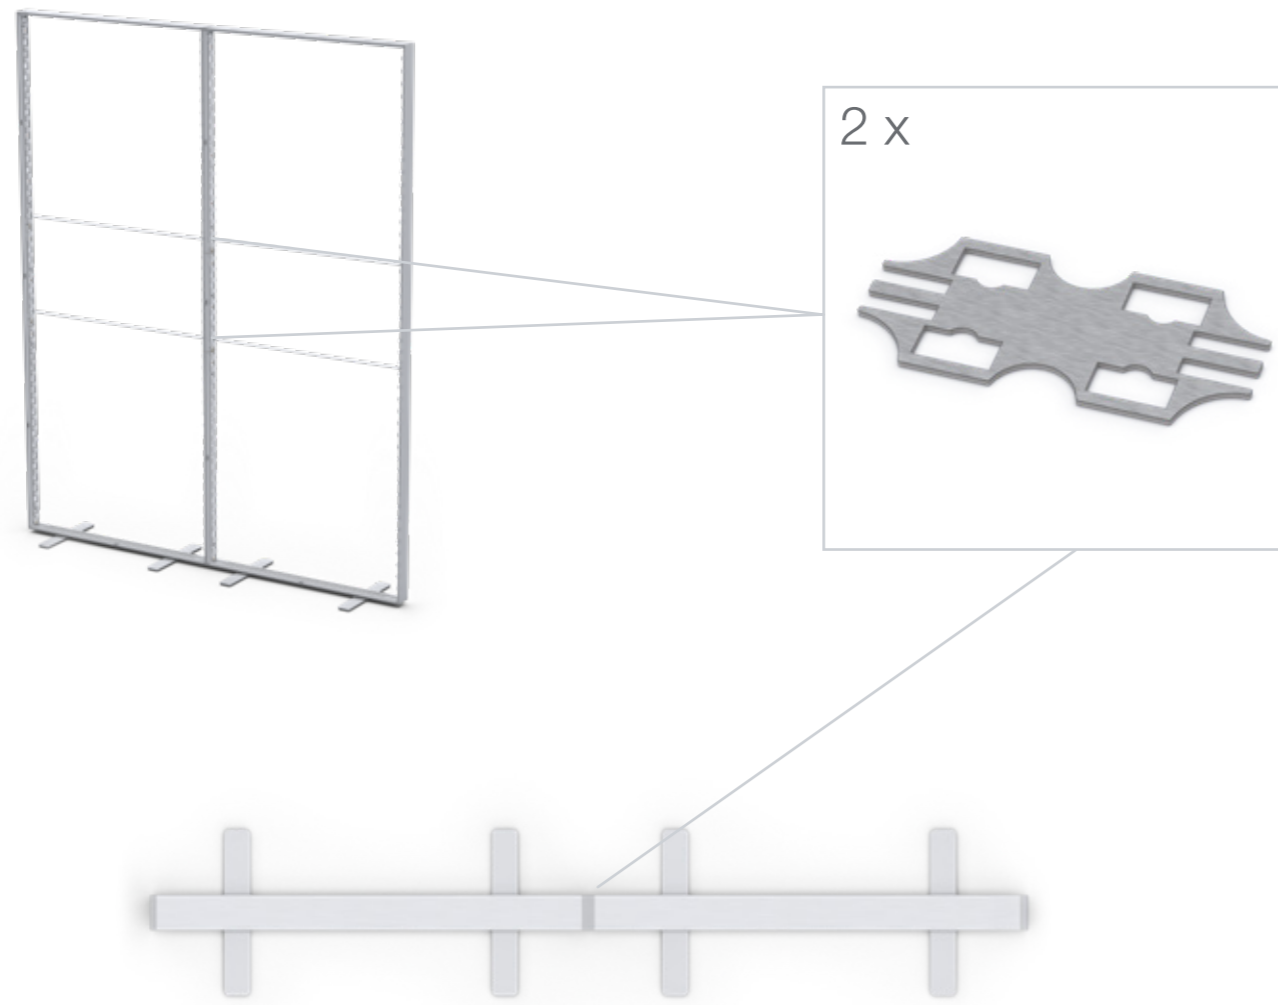

AUFBAUANLEITUNG SET UP INSTRUCTION

LEDUP

1.

2.

3.

4.

5.

180°

8.

LUP-zul-EU|GB|US

ZUBEHÖR ACCESSORIES

LEDUP

LUP-s-verb

GERADE VERBINDER/ STRAIGHT CONNECTOR

AUFBAUANLEITUNG SETUP INSTRUCTION

COUNTER