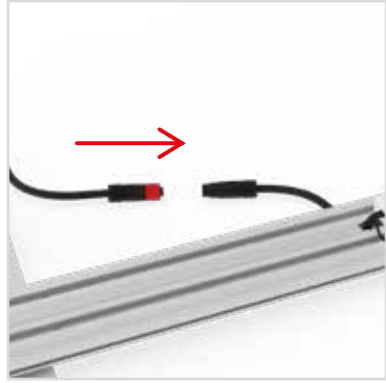

AUFBAUANLEITUNG SET UP INSTRUCTION

LEDUP

1.

2.

3.

4.

5.

180°

8.

LUP-zul-EU|GB|US

ZUBEHÖR ACCESSORIES

LEDUP

LUP-s-verb

GERADE VERBINDER/ STRAIGHT CONNECTOR

AUFBAUANLEITUNG SETUP INSTRUCTION

COUNTER