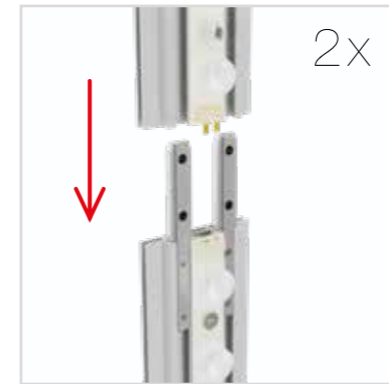

AUFBAUANLEITUNG SET UP INSTRUCTION

LEDUP

1.

2.

3.

4.

5.

180°

8.

LUP-zul-EU|GB|US

ZUBEHÖR ACCESSORIES

LEDUP

LUP-s-verb

GERADE VERBINDER/ STRAIGHT CONNECTOR

AUFBAUANLEITUNG SETUP INSTRUCTION

COUNTER