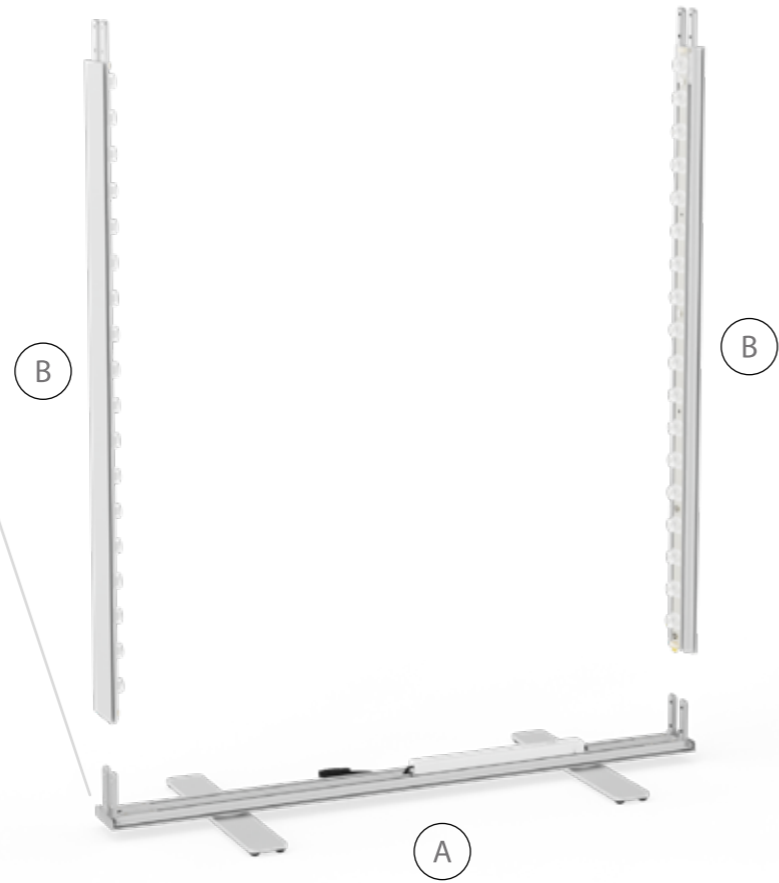

AUFBAUANLEITUNG SET UP INSTRUCTION

LEDUP

1.

2.

3.

4.

5.

180°

8.

LUP-zul-EU|GB|US

ZUBEHÖR ACCESSORIES

LEDUP

LUP-s-verb

GERADE VERBINDER/ STRAIGHT CONNECTOR

AUFBAUANLEITUNG SETUP INSTRUCTION

COUNTER