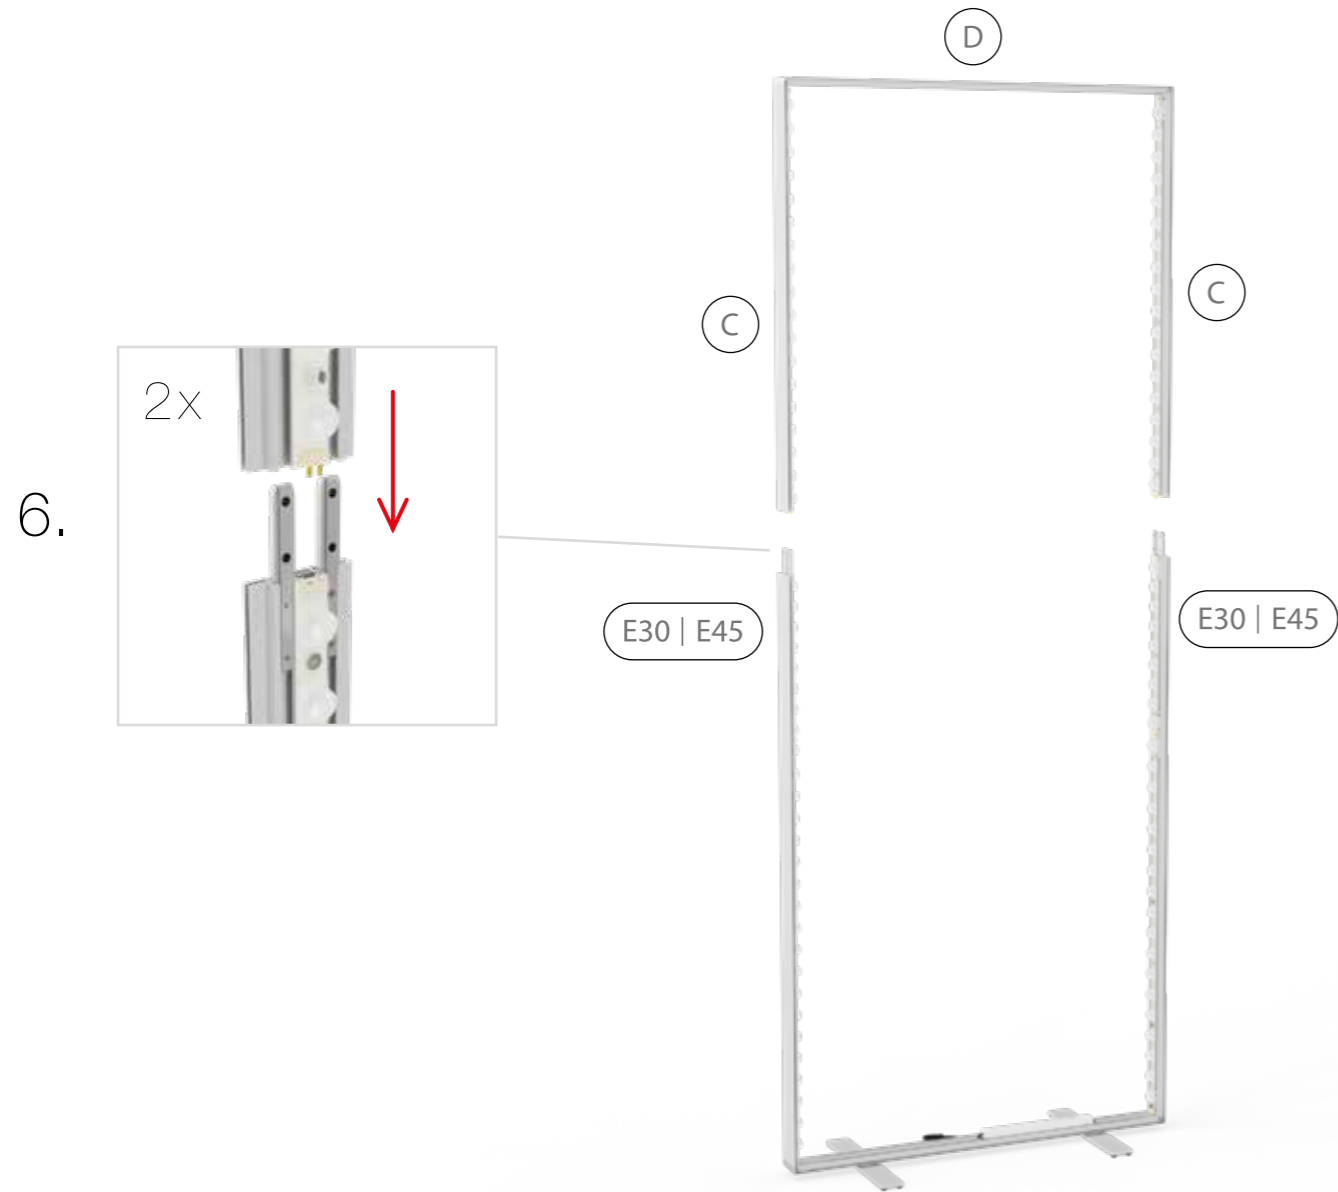

AUFBAUANLEITUNG SET UP INSTRUCTION

LEDUP

1.

2.

3.

4.

5.

180°

8.

LUP-zul-EU|GB|US

ZUBEHÖR ACCESSORIES

LEDUP

LUP-s-verb

GERADE VERBINDER/ STRAIGHT CONNECTOR

AUFBAUANLEITUNG SETUP INSTRUCTION

COUNTER