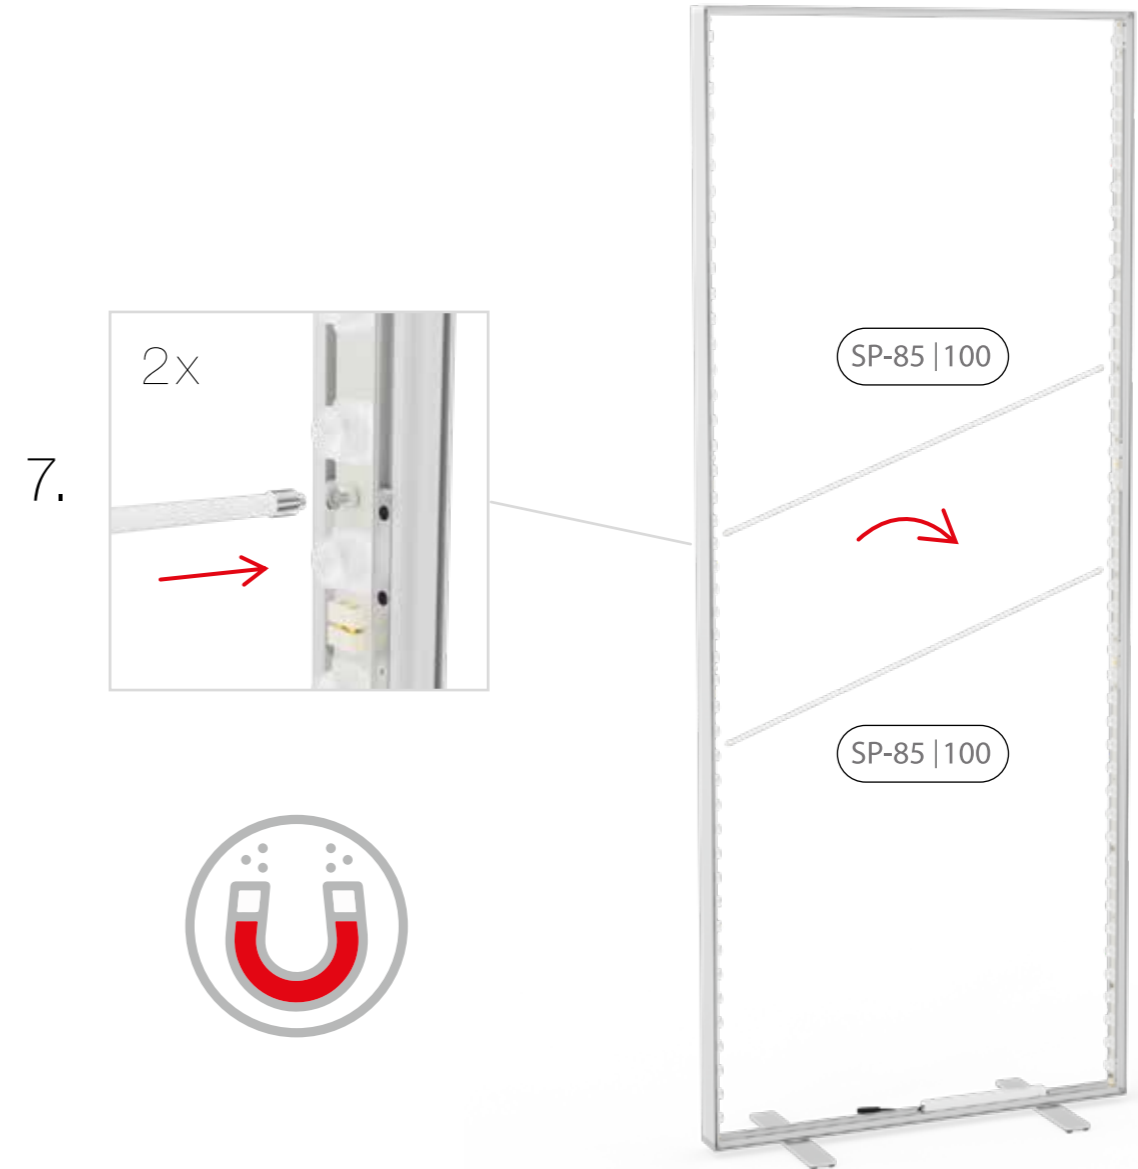

AUFBAUANLEITUNG SET UP INSTRUCTION

LEDUP

1.

2.

3.

4.

5.

180°

8.

LUP-zul-EU|GB|US

ZUBEHÖR ACCESSORIES

LEDUP

LUP-s-verb

GERADE VERBINDER/ STRAIGHT CONNECTOR

AUFBAUANLEITUNG SETUP INSTRUCTION

COUNTER