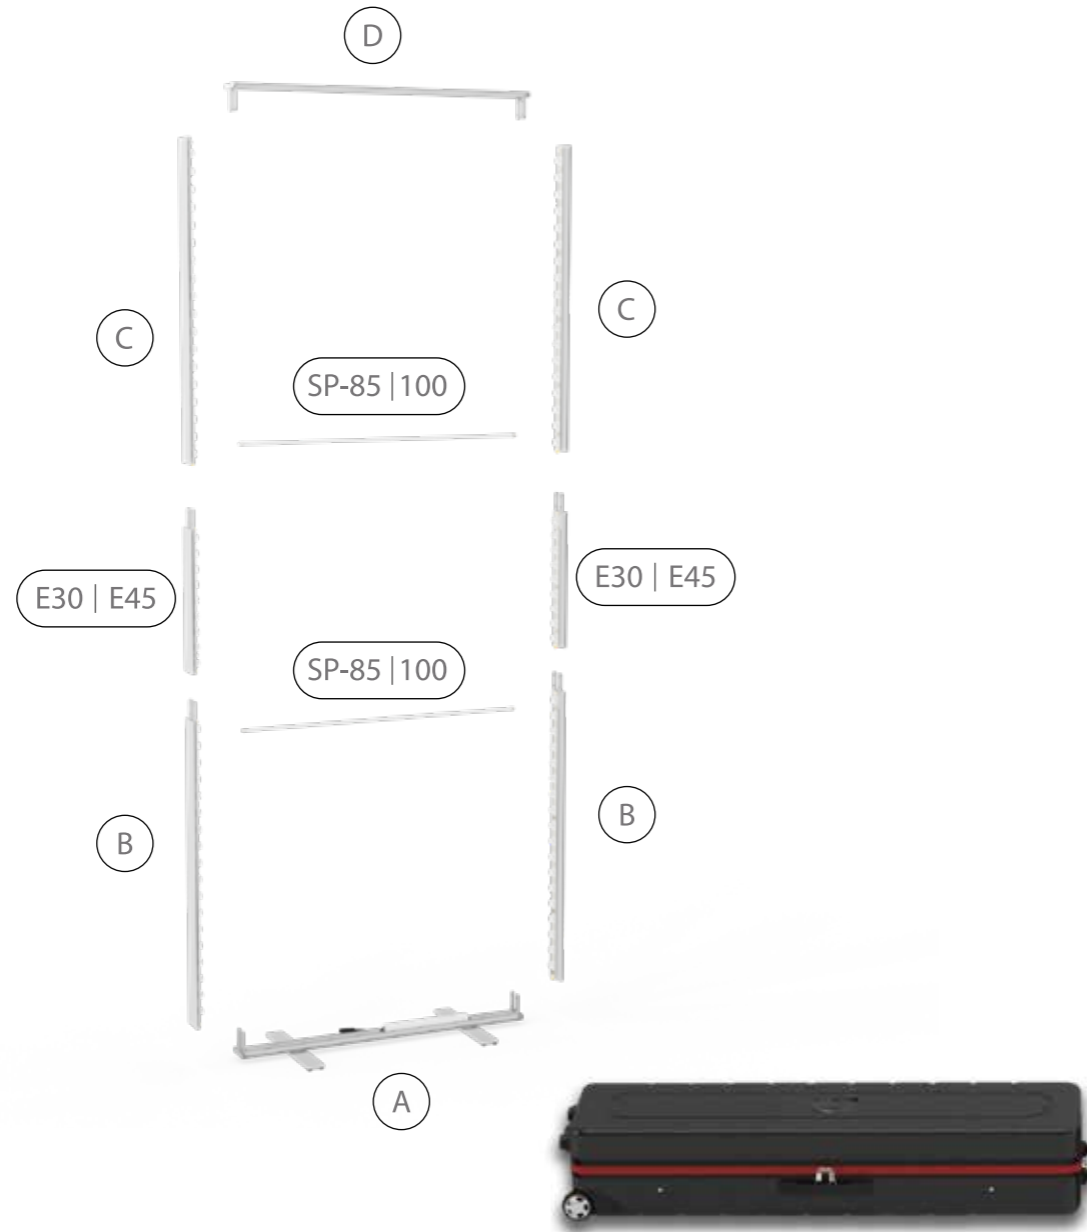

AUFBAUANLEITUNG SET UP INSTRUCTION

LEDUP

1.

2.

3.

4.

5.

180°

8.

LUP-zul-EU|GB|US

ZUBEHÖR ACCESSORIES

LEDUP

LUP-s-verb

GERADE VERBINDER/ STRAIGHT CONNECTOR

AUFBAUANLEITUNG SETUP INSTRUCTION

COUNTER

1.

A2

A4

A1

2.

A3

3.

4.