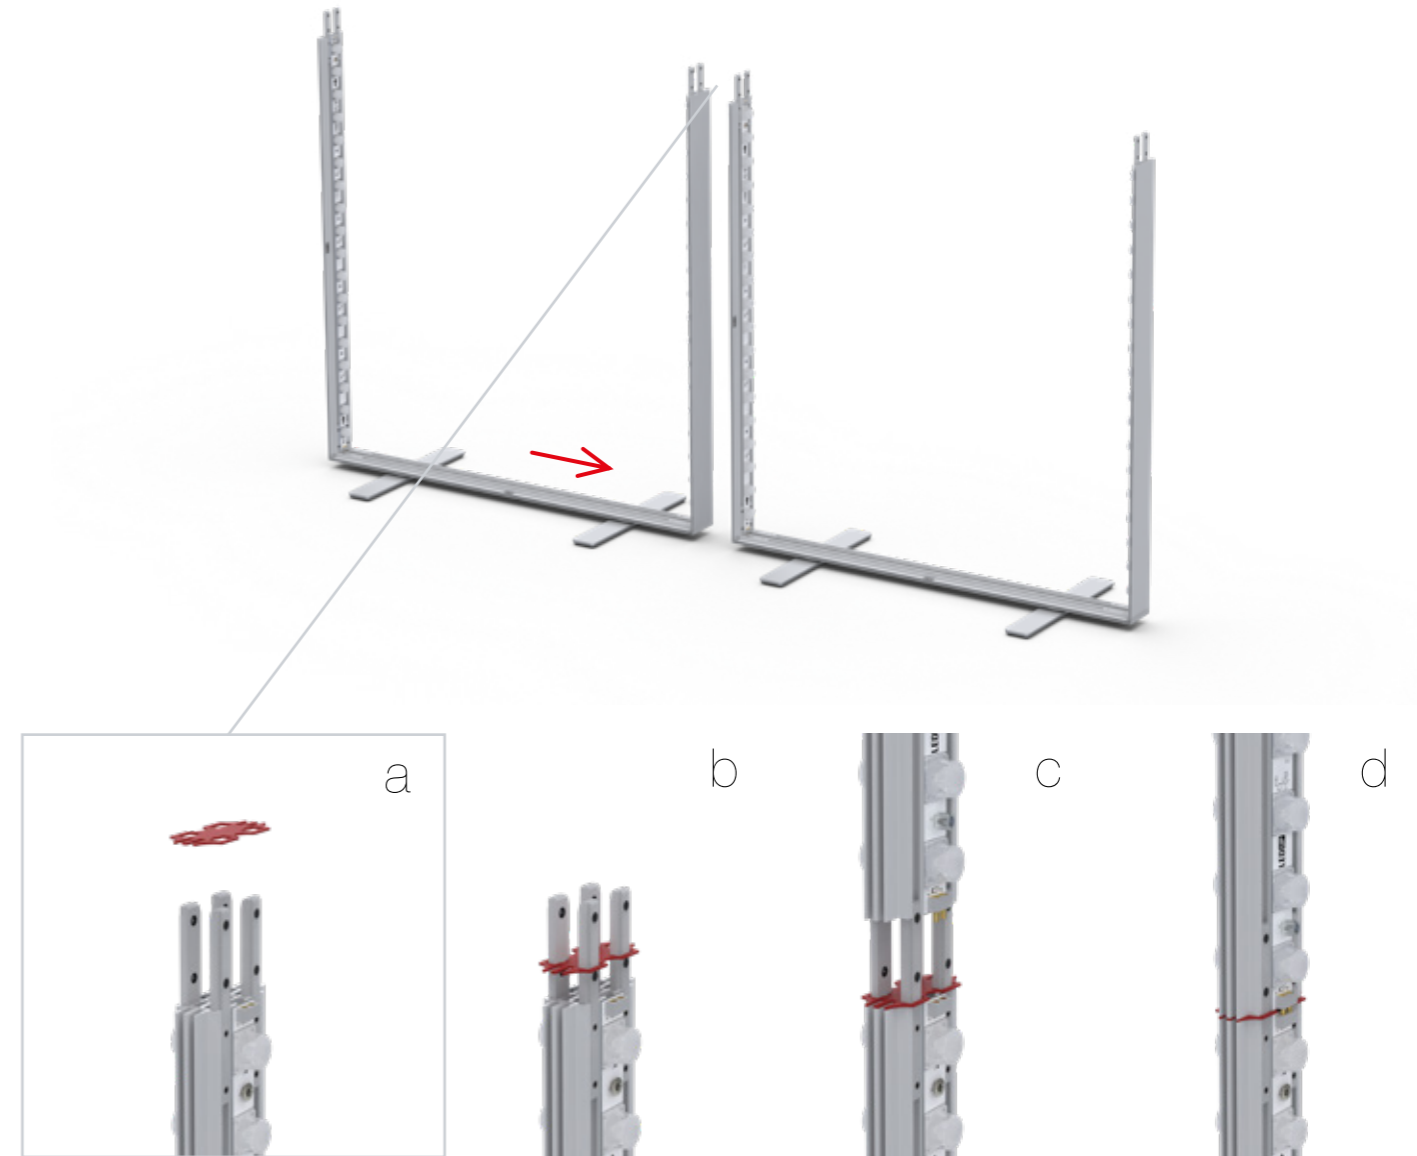

AUFBAUANLEITUNG SET UP INSTRUCTION

LEDUP

1.

2.

3.

4.

5.

180°

8.

LUP-zul-EU|GB|US

ZUBEHÖR ACCESSORIES

LEDUP

LUP-s-verb

GERADE VERBINDER/ STRAIGHT CONNECTOR

AUFBAUANLEITUNG SETUP INSTRUCTION

COUNTER