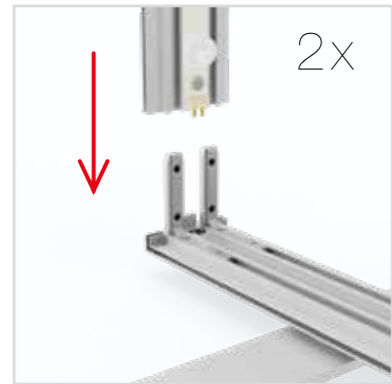

AUFBAUANLEITUNG SET UP INSTRUCTION

LEDUP

1.

2.

3.

4.

5.

180°

8.

LUP-zul-EU|GB|US

ZUBEHÖR ACCESSORIES

LEDUP

LUP-s-verb

GERADE VERBINDER/ STRAIGHT CONNECTOR

AUFBAUANLEITUNG SETUP INSTRUCTION

COUNTER