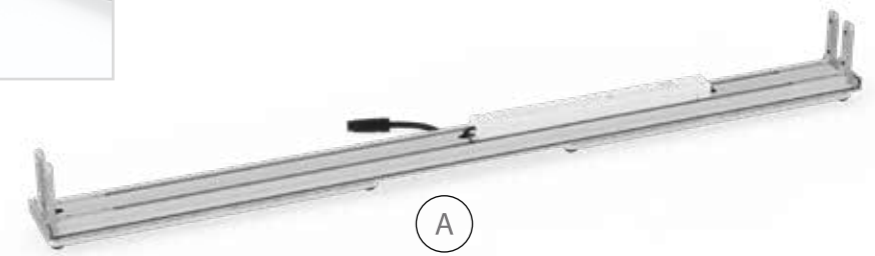

AUFBAUANLEITUNG SET UP INSTRUCTION

LEDUP

1.

2.

3.

4.

5.

180°

8.

LUP-zul-EU|GB|US

ZUBEHÖR ACCESSORIES

LEDUP

LUP-s-verb

GERADE VERBINDER/ STRAIGHT CONNECTOR

AUFBAUANLEITUNG SETUP INSTRUCTION

COUNTER