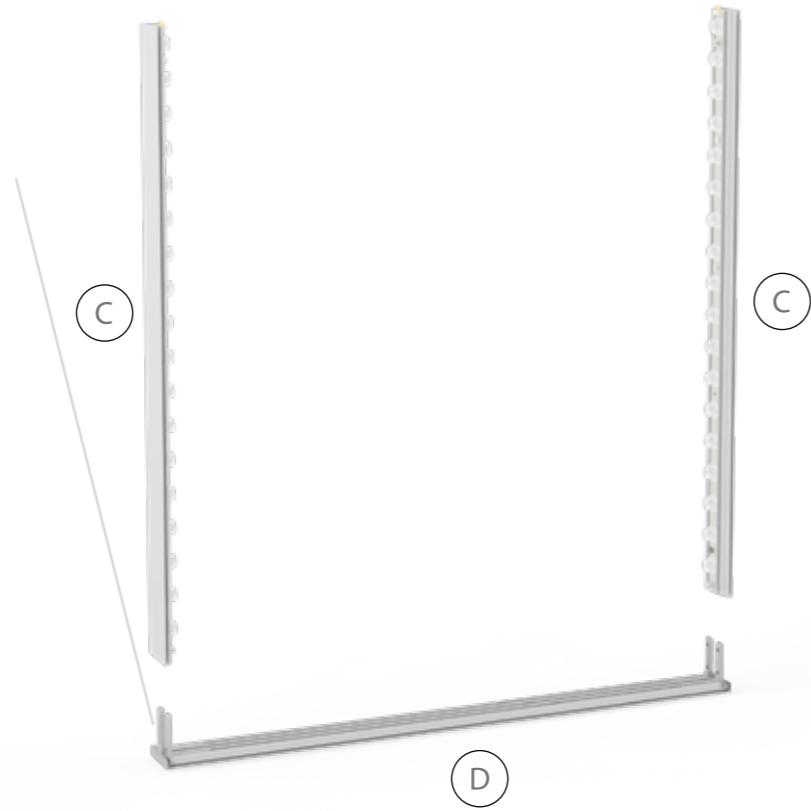

# AUFBAUANLEITUNG SET UP INSTRUCTION

**LEDUP**

1.

2.

3.

4.

5.

180°