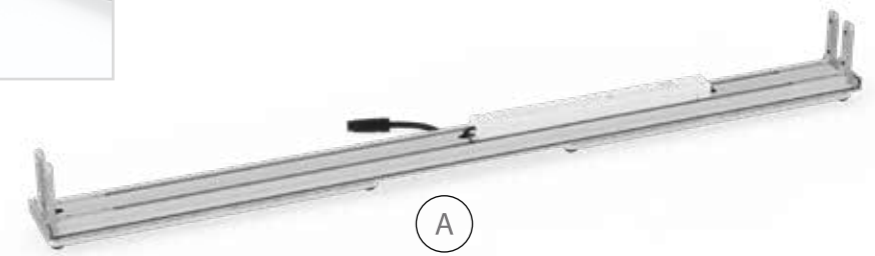

# AUFBAUANLEITUNG SET UP INSTRUCTION

**LEDUP**

1.

2.

3.

4.

5.

180°

# ZUBEHÖR ACCESSORIES

**LEDUP**

LUP-s-verb

GERADE VERBINDER/ STRAIGHT CONNECTOR