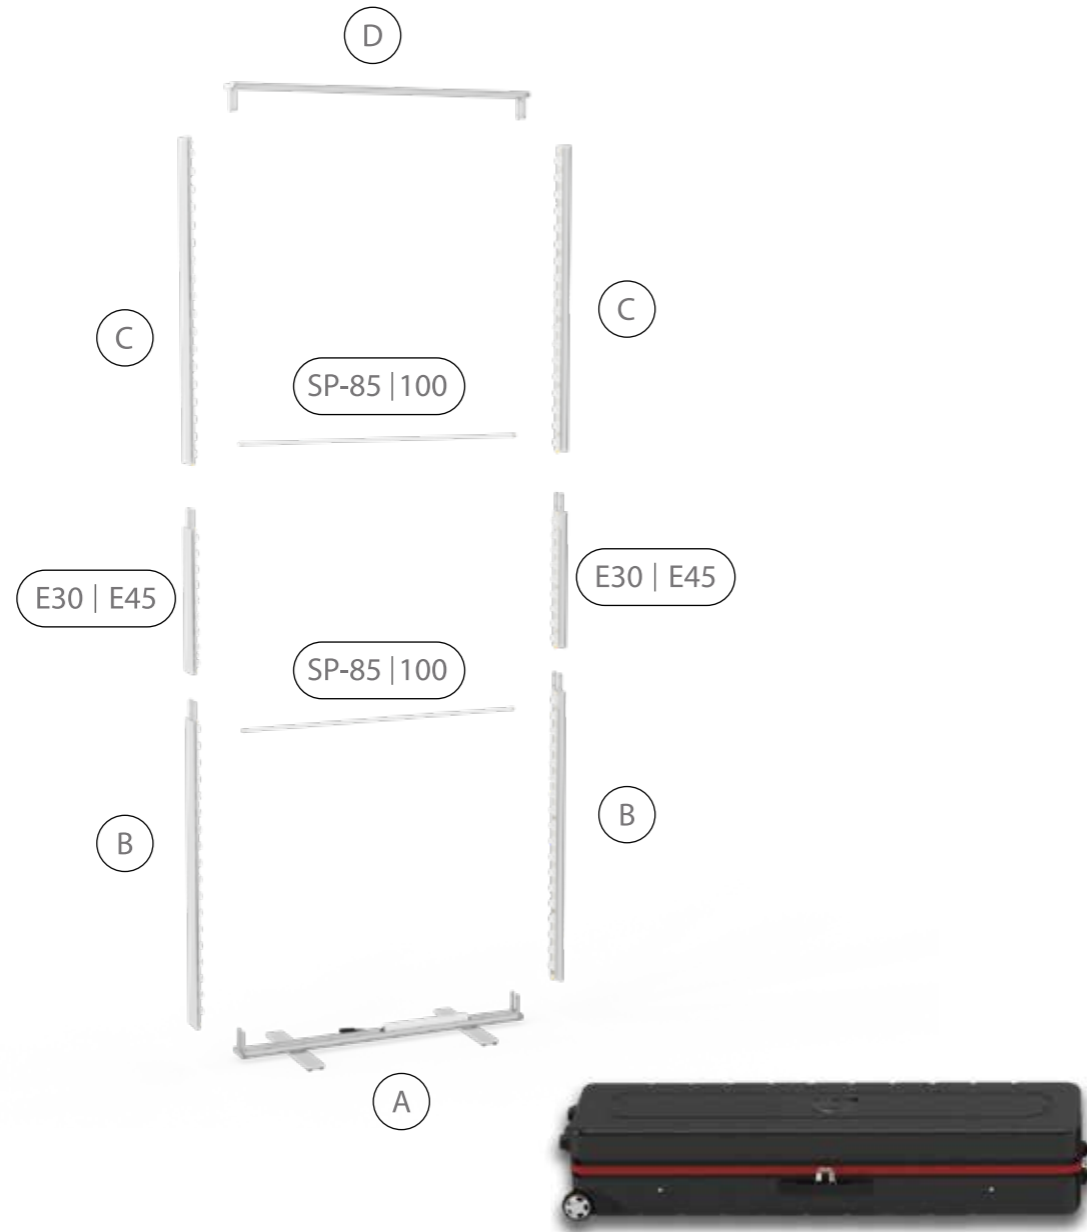

# AUFBAUANLEITUNG SET UP INSTRUCTION

**LEDUP**

1.

2.

3.

4.

5.

180°