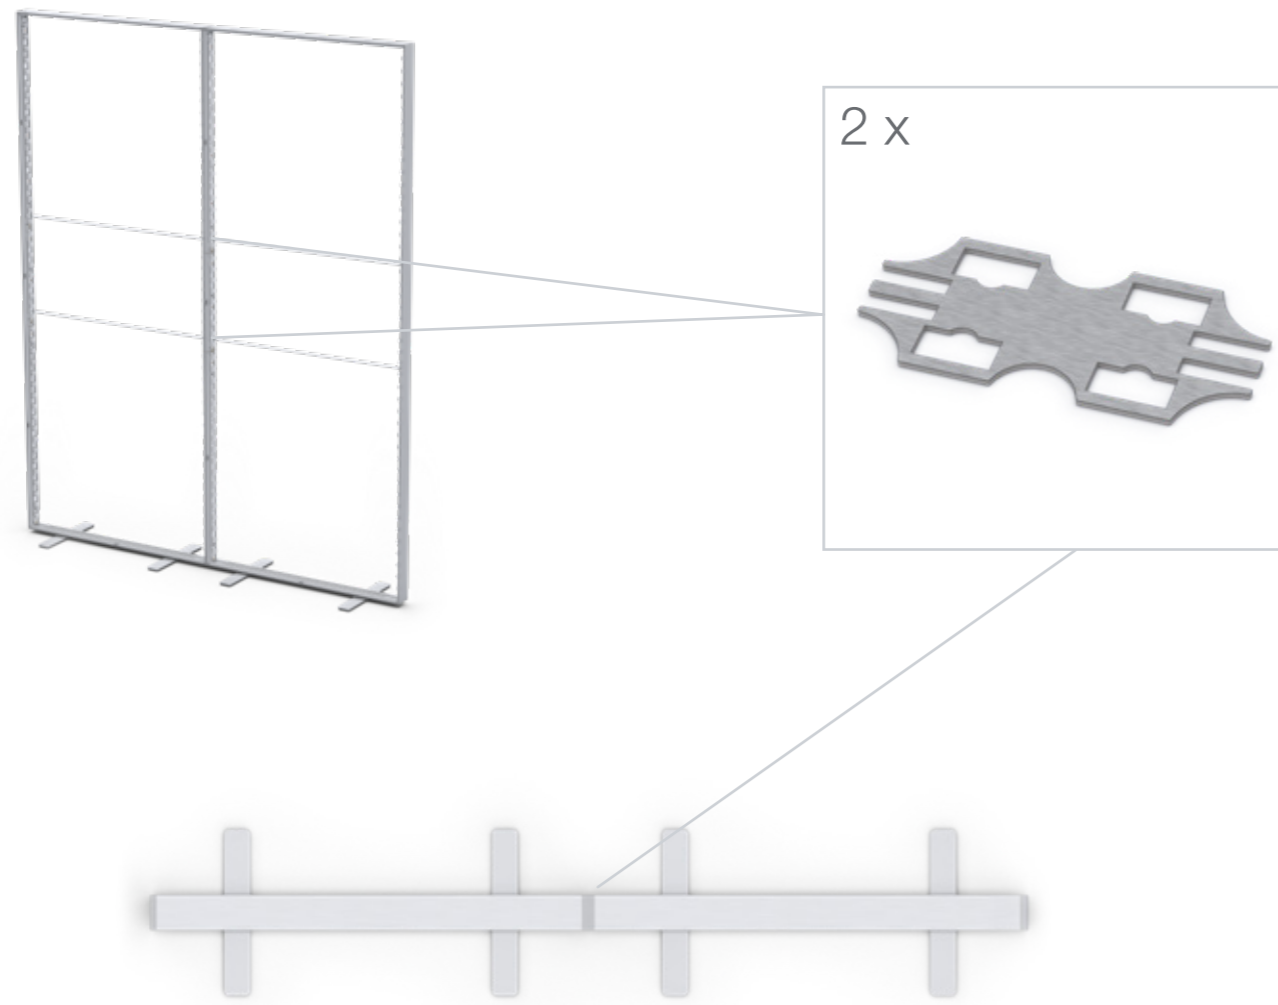

# AUFBAUANLEITUNG SET UP INSTRUCTION

**LEDUP**

1.

2.

3.

4.

5.

180°

# ZUBEHÖR ACCESSORIES

**LEDUP**

LUP-s-verb

GERADE VERBINDER/ STRAIGHT CONNECTOR