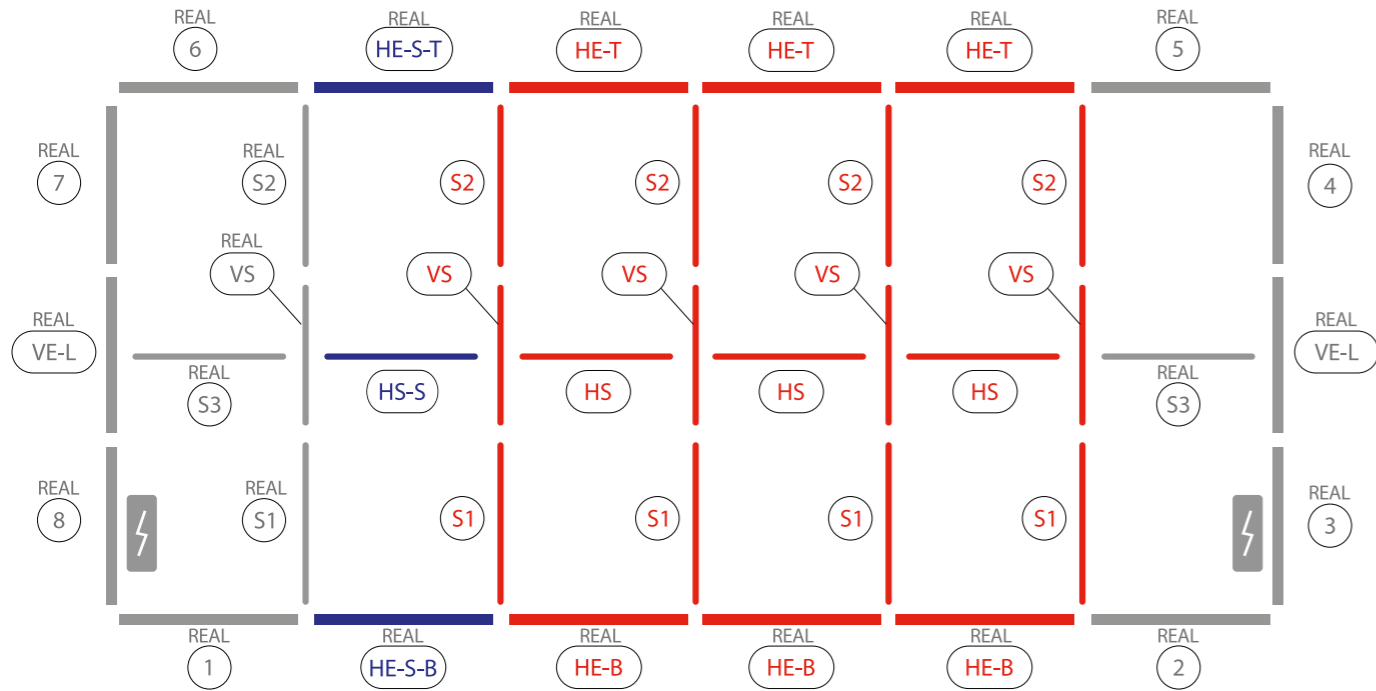

AUFBAUANLEITUNG SET UP INSTRUCTION

BIG LED UP

BASEPLATE PLACEMENT

1.

2.

3.

5.

4.

7.

9.

8.

10.

11.

12.

13.

14.

BLUP-conn-90

1.

a

b

c

ECK KLEMME/ CORNER CLAMP

AUFBAUANLEITUNG SETUP INSTRUCTION

COUNTER

10.

11.

12.

13.

14.