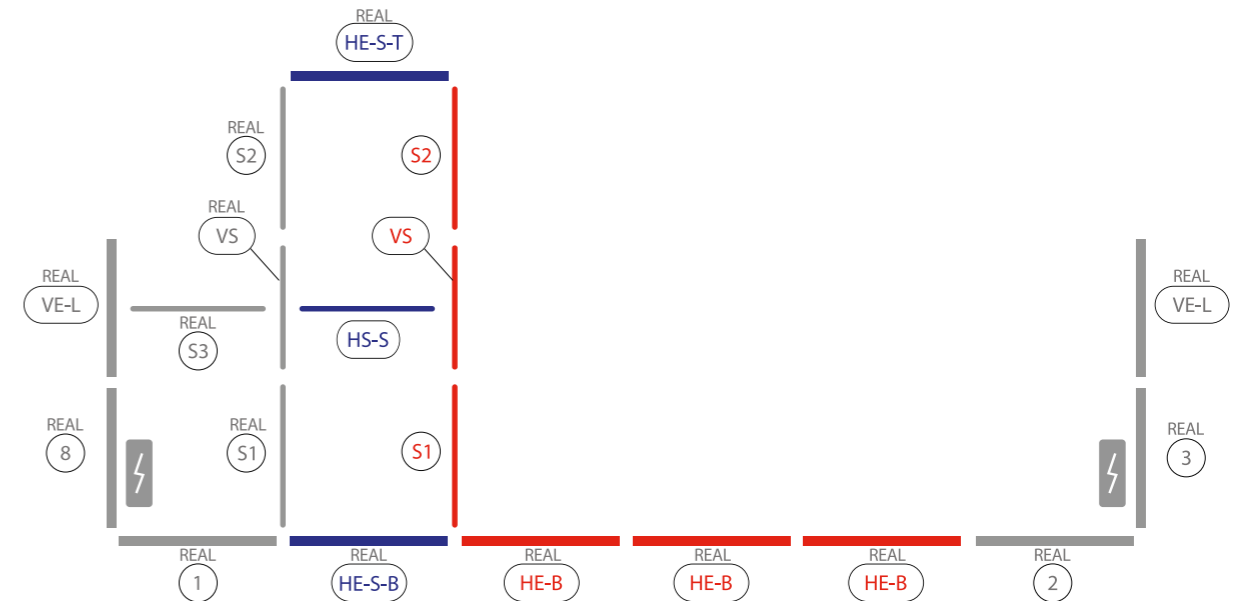

AUFBAUANLEITUNG SET UP INSTRUCTION

BIG LED UP

BASEPLATE PLACEMENT

1.

2.

3.

5.

4.

6.

7.

AUFBAUANLEITUNG SET UP INSTRUCTION

BIG LED UP

3.

5.

4.

6.

BLUP-conn-90

1.

a

b

c

ECK KLEMME/ CORNER CLAMP

AUFBAUANLEITUNG SETUP INSTRUCTION

COUNTER