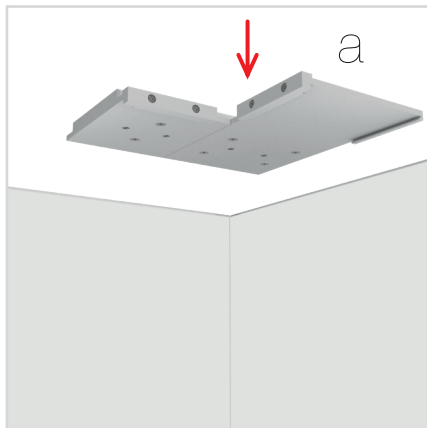

BLUP-conn-90

1.

a

b

c

ECK KLEMME/ CORNER CLAMP

AUFBAUANLEITUNG SETUP INSTRUCTION

COUNTER