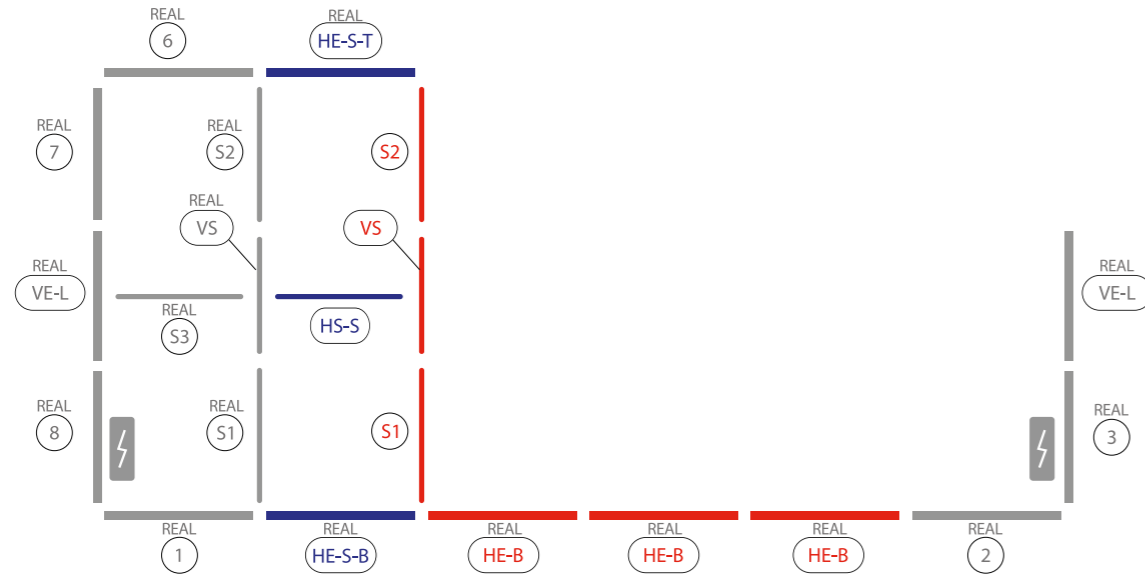

AUFBAUANLEITUNG SET UP INSTRUCTION

BIG LED UP

BASEPLATE PLACEMENT

1.

2.

3.

5.

4.

BLUP-conn-90

1.

a

b

c

ECK KLEMME/ CORNER CLAMP

AUFBAUANLEITUNG SETUP INSTRUCTION

COUNTER