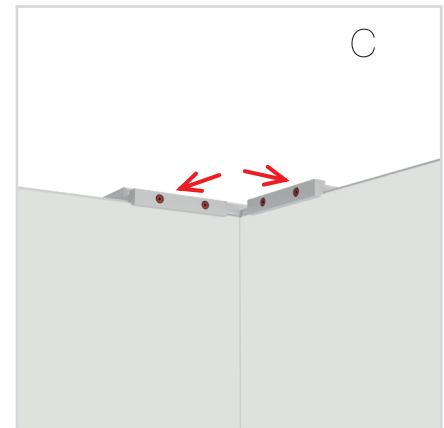

BLUP-conn-90

1.

a

b

c

ECK KLEMME/ CORNER CLAMP

AUFBAUANLEITUNG SETUP INSTRUCTION

COUNTER