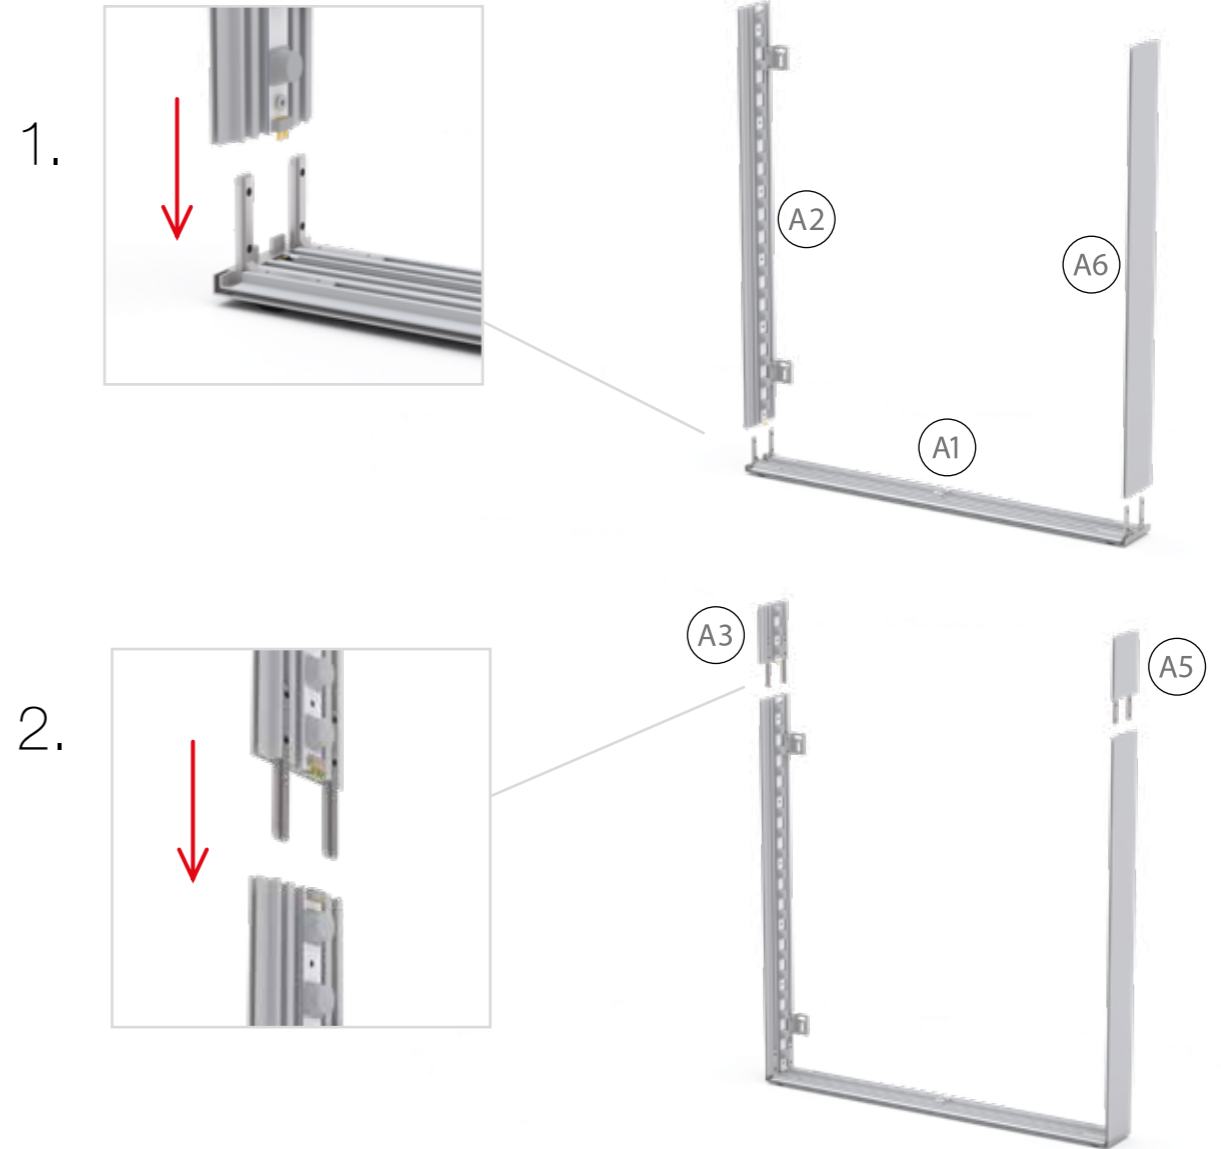

BLUP-conn-90

1.

a

b

c

ECK KLEMME/ CORNER CLAMP

AUFBAUANLEITUNG SETUP INSTRUCTION

COUNTER

3.

5.

4.

6.

7.

8.

9.

TÜRE / DOOR
S. 50 / P. 50