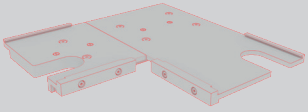

BLUP-conn-90

1.

a

b

c

ECK KLEMME/ CORNER CLAMP

AUFBAUANLEITUNG SETUP INSTRUCTION

COUNTER