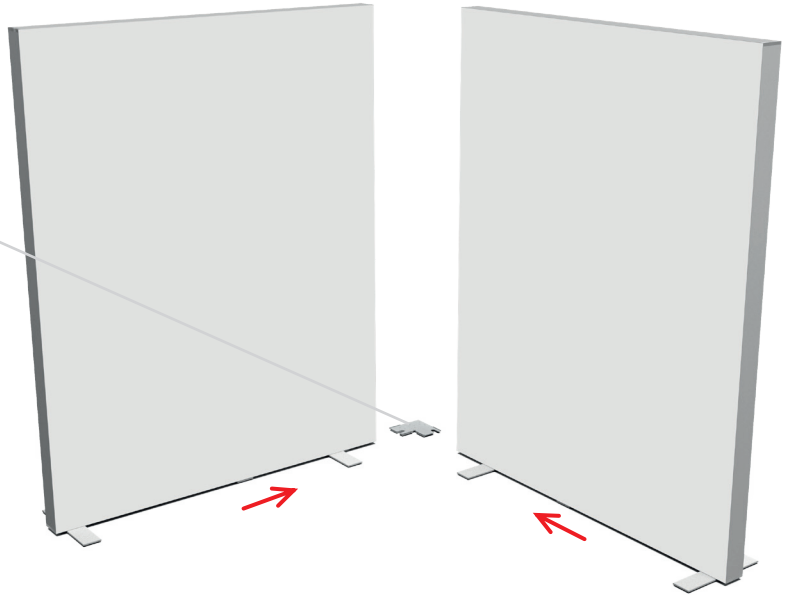

BLUP-conn-90

1.

a

b

c

ECK KLEMME/ CORNER CLAMP

AUFBAUANLEITUNG SETUP INSTRUCTION

COUNTER