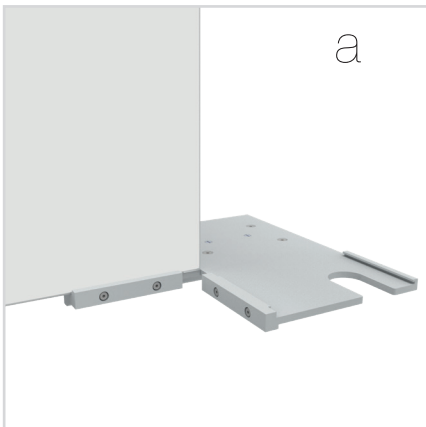

BLUP-conn-90

1.

a

b

c

ECK KLEMME/ CORNER CLAMP

AUFBAUANLEITUNG SETUP INSTRUCTION

COUNTER