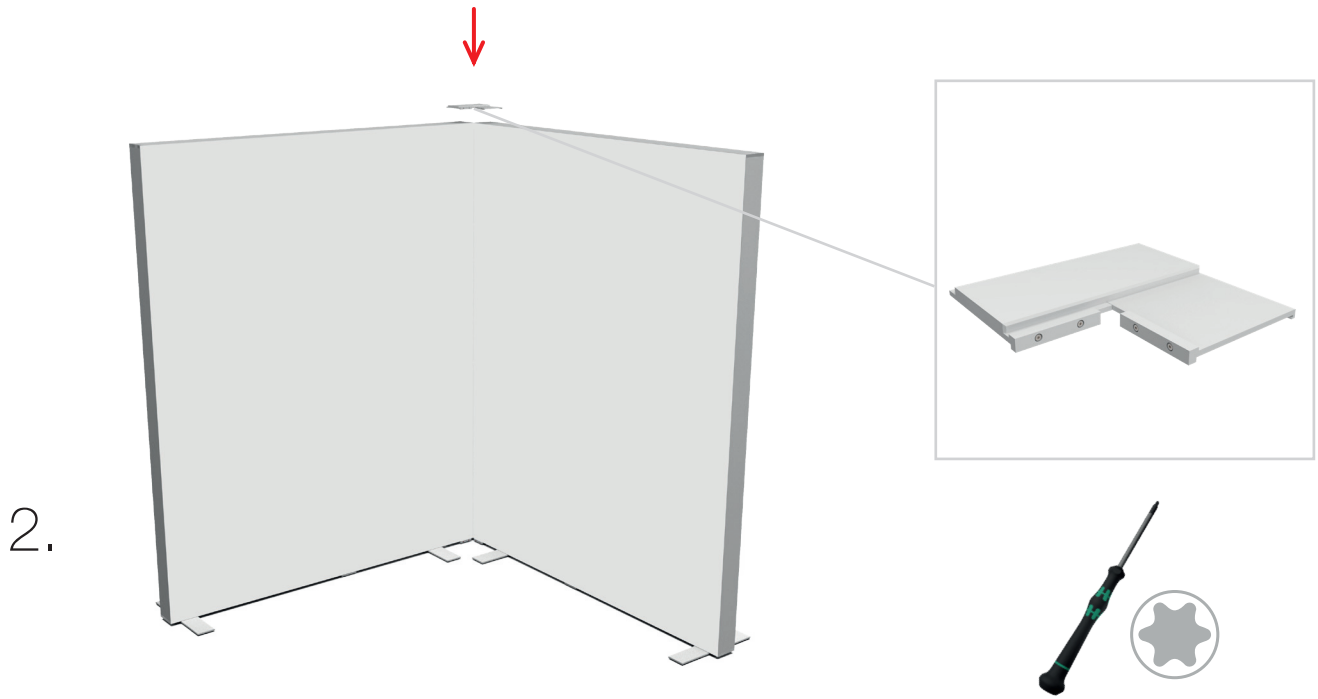

BLUP-conn-90

1.

a

b

c

ECK KLEMME/ CORNER CLAMP

AUFBAUANLEITUNG SETUP INSTRUCTION

COUNTER