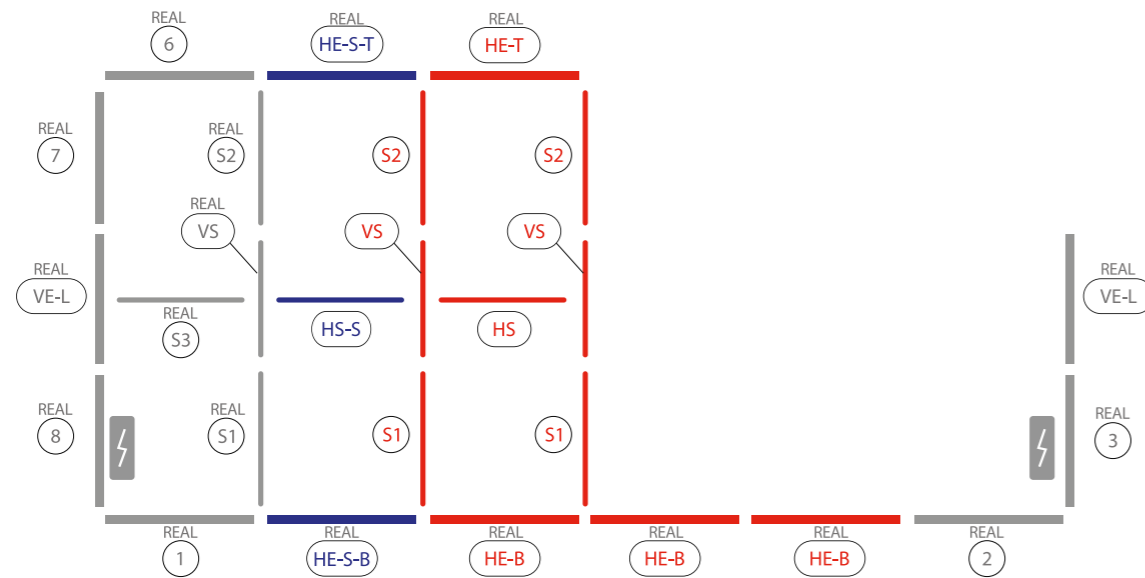

AUFBAUANLEITUNG SET UP INSTRUCTION

BIG LED UP

BASEPLATE PLACEMENT

1.

2.

3.

5.

4.

7.

9.

8.

10.

11.

12.

13.

14.

BLUP-conn-90

1.

a

b

c

ECK KLEMME/ CORNER CLAMP

AUFBAUANLEITUNG SETUP INSTRUCTION

COUNTER