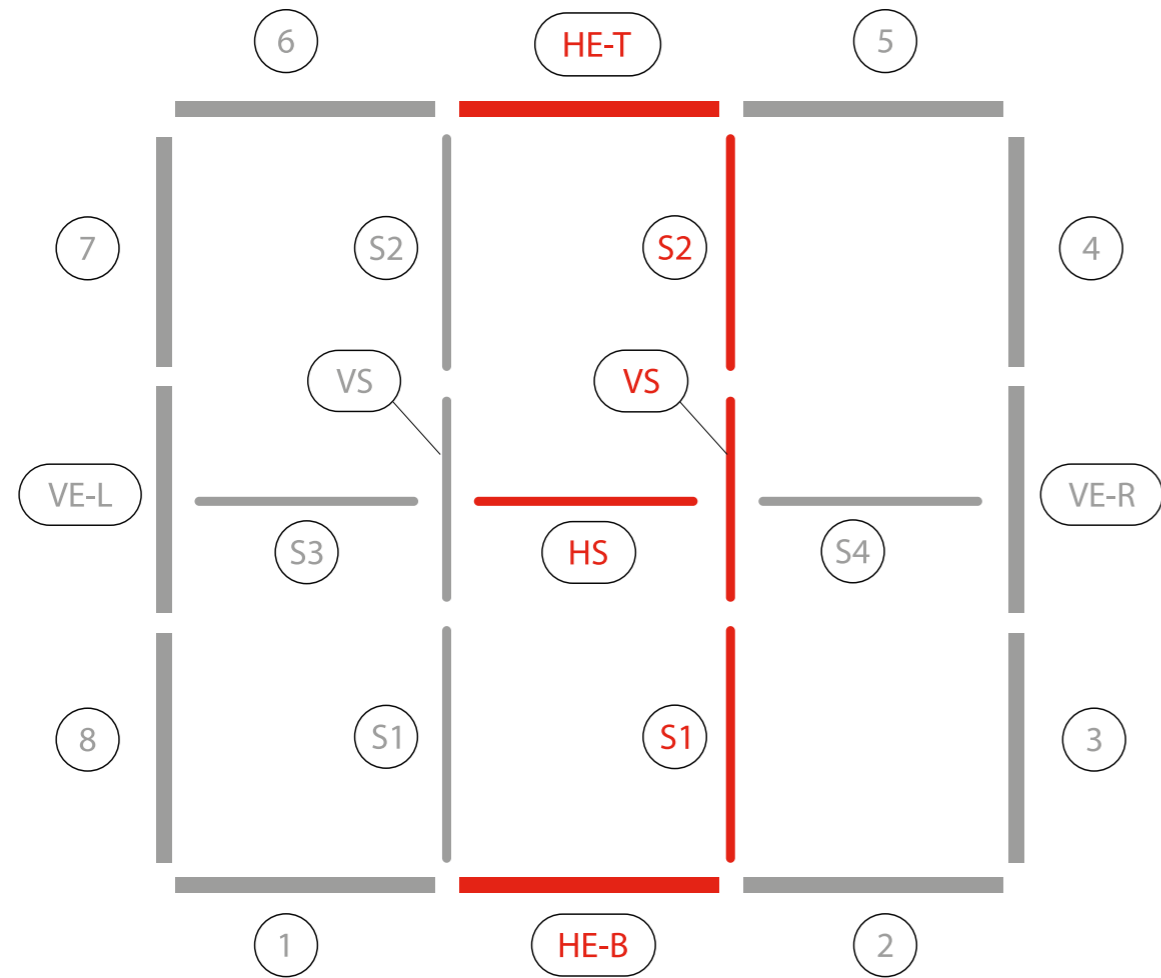

AUFBAUANLEITUNG SET UP INSTRUCTION

BIG LED UP

BASEPLATE PLACEMENT

1.

2.

3.

5.

4.

6.

7.

AUFBAUANLEITUNG SET UP INSTRUCTION

BIG LED UP

3.

5.

4.

6.

7.

9.

8.

10.

11.

12.

13.

14.

10.

11.

12.

13.

14.