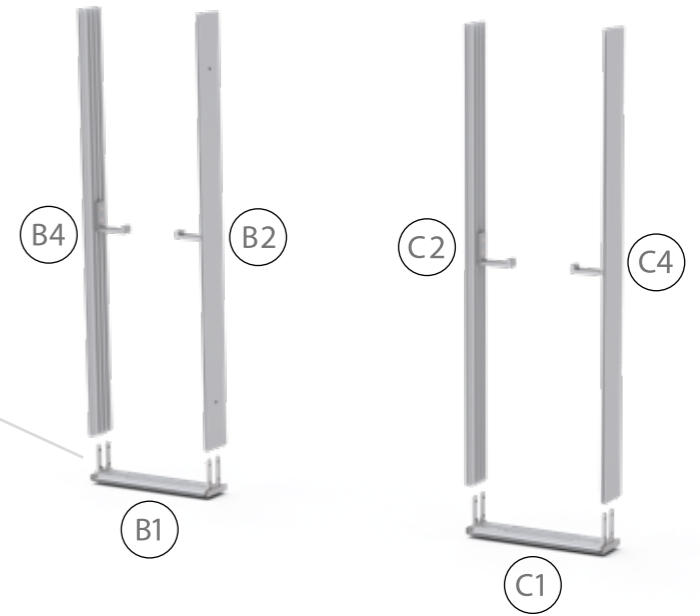

BLUP-conn-90

1.

a

b

c

ECK KLEMME/ CORNER CLAMP

AUFBAUANLEITUNG SETUP INSTRUCTION

COUNTER

3.

5.

4.

6.

7.

8.

9.

TÜRE / DOOR
S. 50 / P. 50