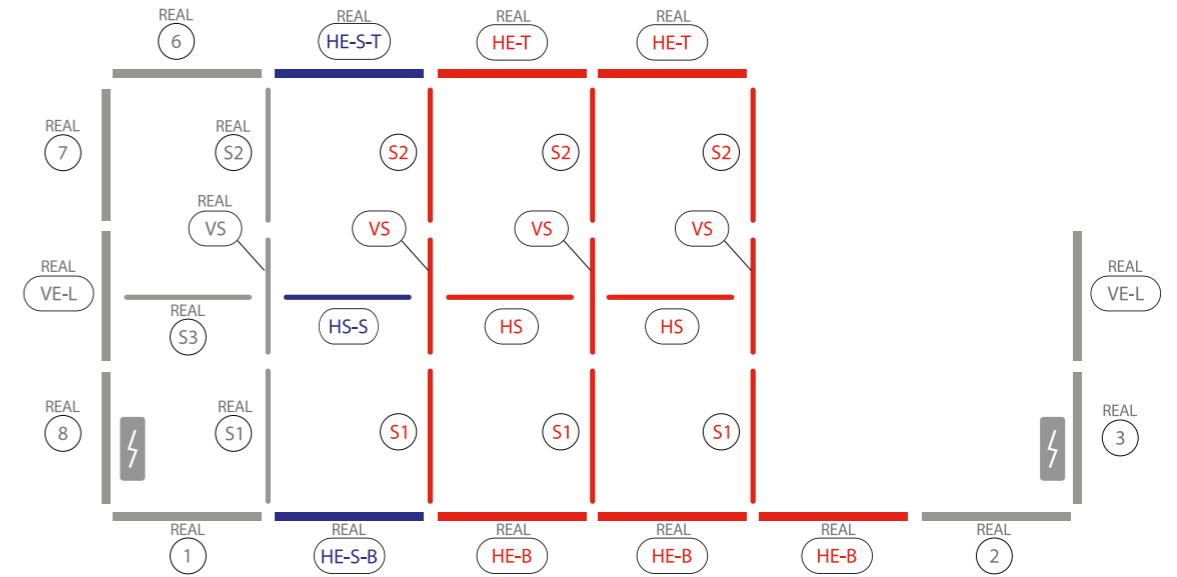

AUFBAUANLEITUNG SET UP INSTRUCTION

BIG LED UP

BASEPLATE PLACEMENT

1.

2.

3.

5.

4.

6.

7.

AUFBAUANLEITUNG SET UP INSTRUCTION

BIG LED UP

3.

5.

4.

6.

7.

9.

8.

10.

11.

12.

13.

14.

BLUP-conn-90

1.

a

b

c

ECK KLEMME/ CORNER CLAMP

AUFBAUANLEITUNG SETUP INSTRUCTION

COUNTER