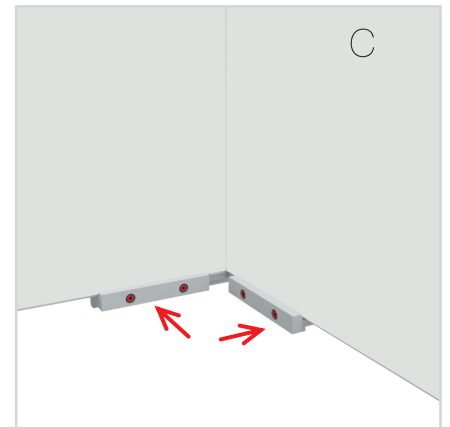

BLUP-conn-90

1.

a

b

c

ECK KLEMME/ CORNER CLAMP

AUFBAUANLEITUNG SETUP INSTRUCTION

COUNTER