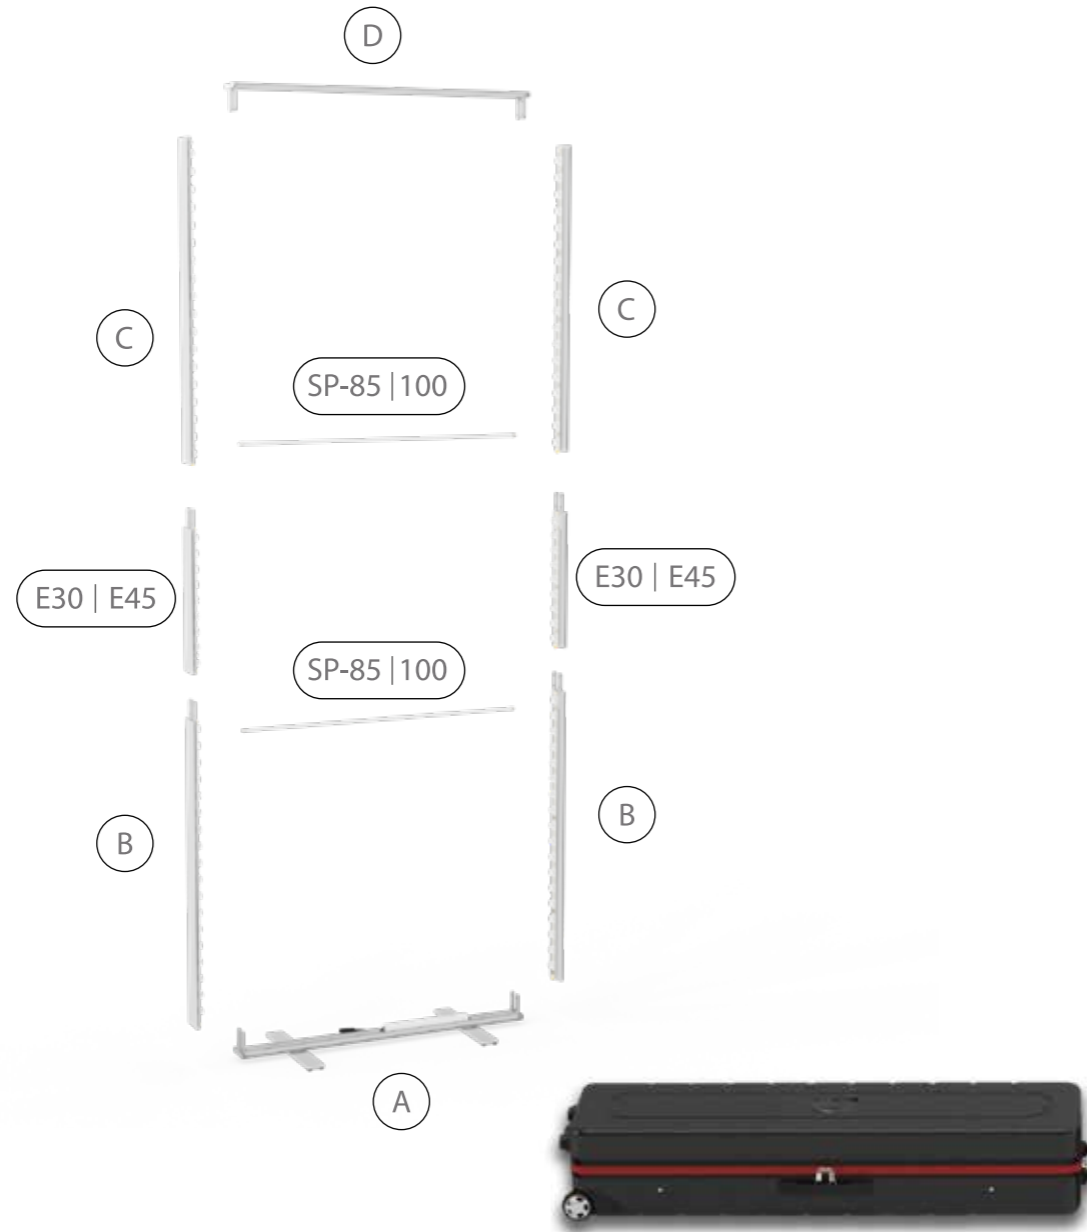

AUFBAUANLEITUNG SET UP INSTRUCTION

LEDUP

1.

2.

3.

4.

5.

180°