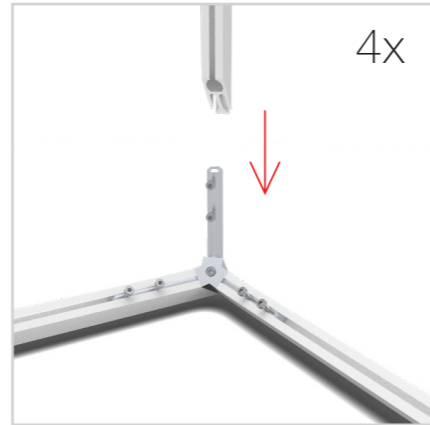

AUFBAUANLEITUNG
SET UP INSTRUCTION

LEDUP TOWER

1.

LUP-tow-080 | 100 | - 200 LUP-tow-32.5" | 39.4" | - 78.7"

2.

3.

4.

LUP-tow-080 | 100 | - 200 LUP-tow-32.5" | 39.4" | - 78.7"

5.

7.

8.

LUP-tow-080 | 100 | - 200 LUP-tow-32.5" | 39.4" | - 78.7"

LUP-tow-080 | 100 | - 200 LUP-tow-32.5" | 39.4" | - 78.7"

9.

LUP-tow-080 | 100 | - 200 LUP-tow-32.5" | 39.4" | - 78.7"

10.

LUP-zu-EU|GB|US

LUP-tow-080 | 100 | - 200 LUP-tow-32.5" | 39.4" | - 78.7"

Kippschutz bei Bedarf Seite 56/
Tip protection if required Page 56

32.5" x 32.5" x 78.7"

80 x 80 x 200 cm

39.4" x 39.4" x 78.7"

100 x 100 x 200 cm