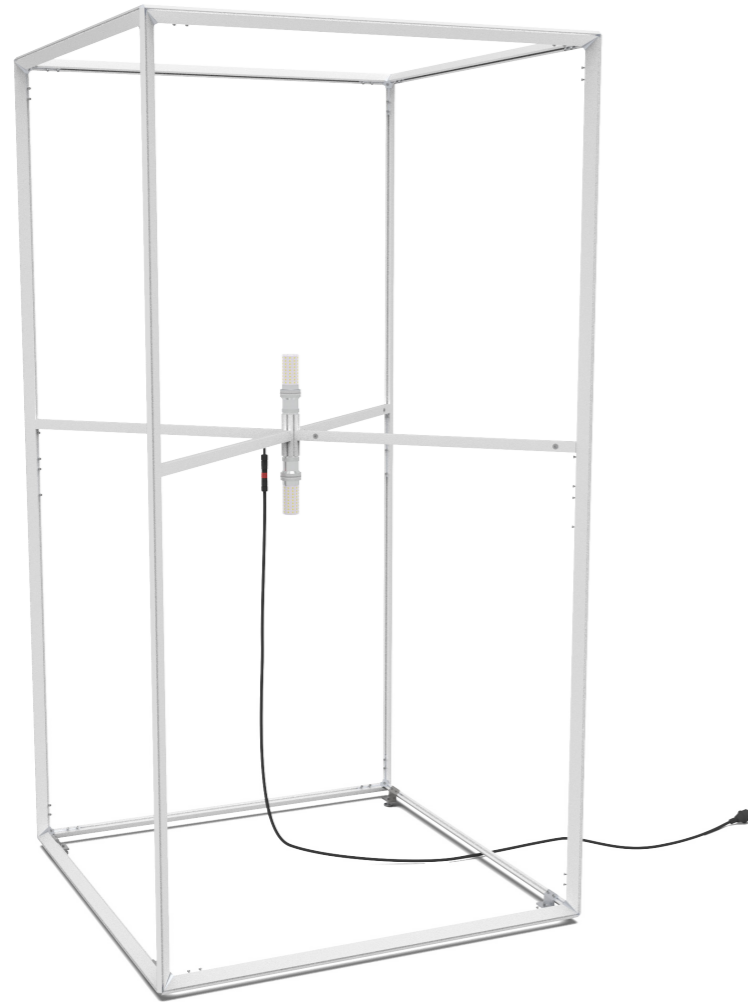

AUFBAUANLEITUNG
SET UP INSTRUCTION

LEDUP TOWER

1.

LUP-tow-080 | 100 | - 200 LUP-tow-32.5" | 39.4" | - 78.7"

2.

3.

4.

LUP-tow-080 | 100 | - 200 LUP-tow-32.5" | 39.4" | - 78.7"

5.

7.

8.

LUP-tow-080 | 100 | - 200 LUP-tow-32.5" | 39.4" | - 78.7"

LUP-tow-080 | 100 | - 200 LUP-tow-32.5" | 39.4" | - 78.7"

9.

LUP-tow-080 | 100 | - 200 LUP-tow-32.5" | 39.4" | - 78.7"

10.

LUP-zu-EU|GB|US

LUP-tow-080 | 100 | - 200 LUP-tow-32.5" | 39.4" | - 78.7"

Kippschutz bei Bedarf Seite 56/
Tip protection if required Page 56

32.5" x 32.5" x 78.7"

80 x 80 x 200 cm

39.4" x 39.4" x 78.7"

100 x 100 x 200 cm