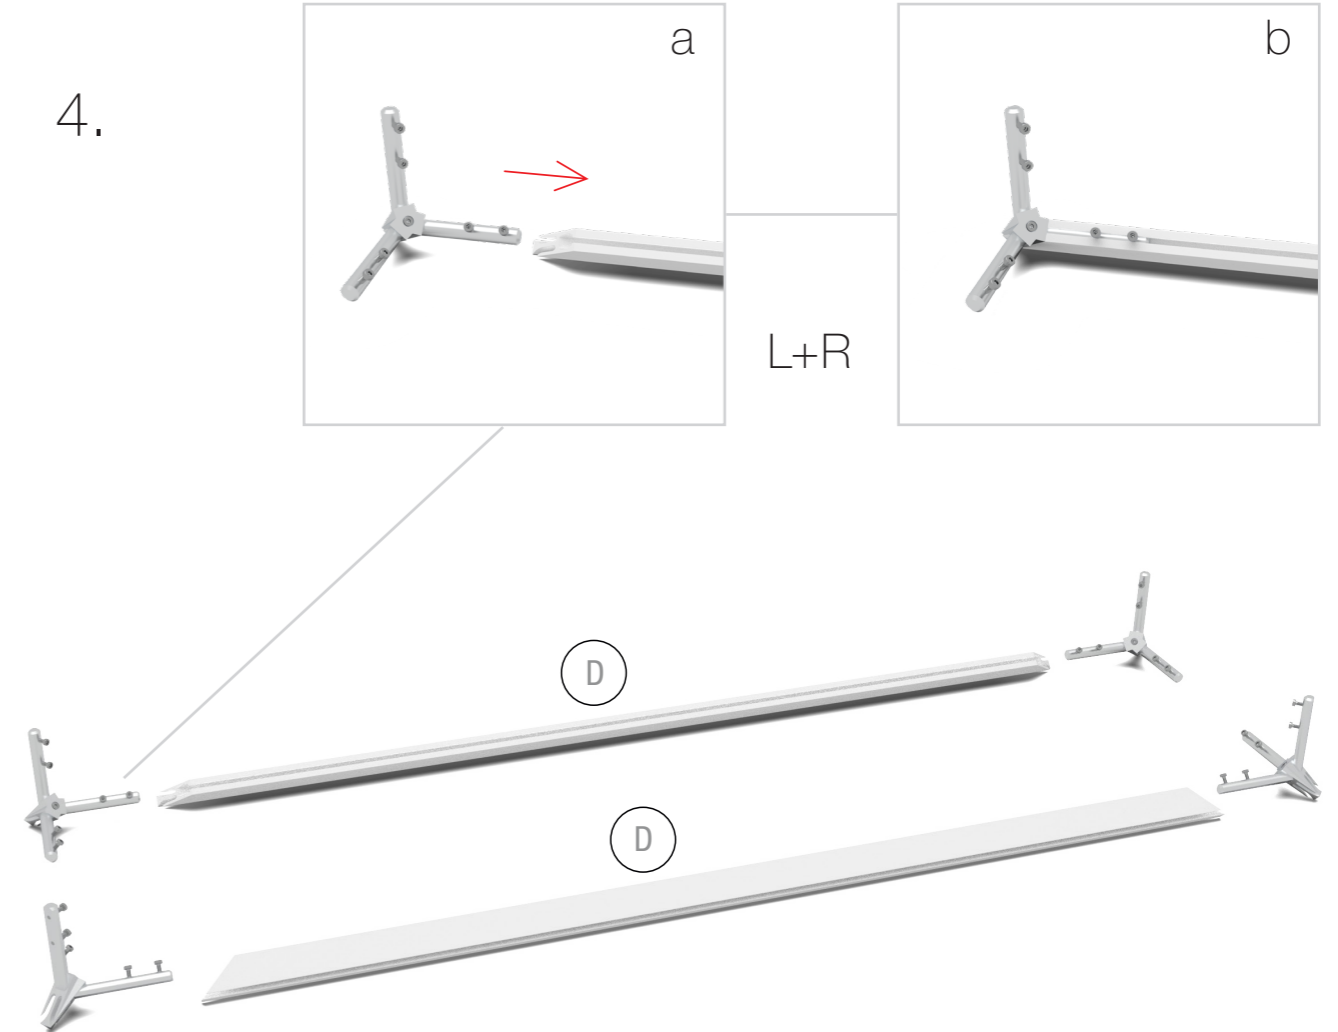

AUFBAUANLEITUNG
SET UP INSTRUCTION

LEDUP TOWER

1.

LUP-tow-080 | 100 | - 200 LUP-tow-32.5" | 39.4" | - 78.7"

2.

3.

4.

LUP-tow-080 | 100 | - 200 LUP-tow-32.5" | 39.4" | - 78.7"

5.

7.

8.

LUP-tow-080 | 100 | - 200 LUP-tow-32.5" | 39.4" | - 78.7"

LUP-tow-080 | 100 | - 200 LUP-tow-32.5" | 39.4" | - 78.7"

9.

LUP-tow-080 | 100 | - 200 LUP-tow-32.5" | 39.4" | - 78.7"

10.

LUP-zu-EU|GB|US

LUP-tow-080 | 100 | - 200 LUP-tow-32.5" | 39.4" | - 78.7"

Kippschutz bei Bedarf Seite 56/
Tip protection if required Page 56

32.5" x 32.5" x 78.7"

80 x 80 x 200 cm

39.4" x 39.4" x 78.7"

100 x 100 x 200 cm