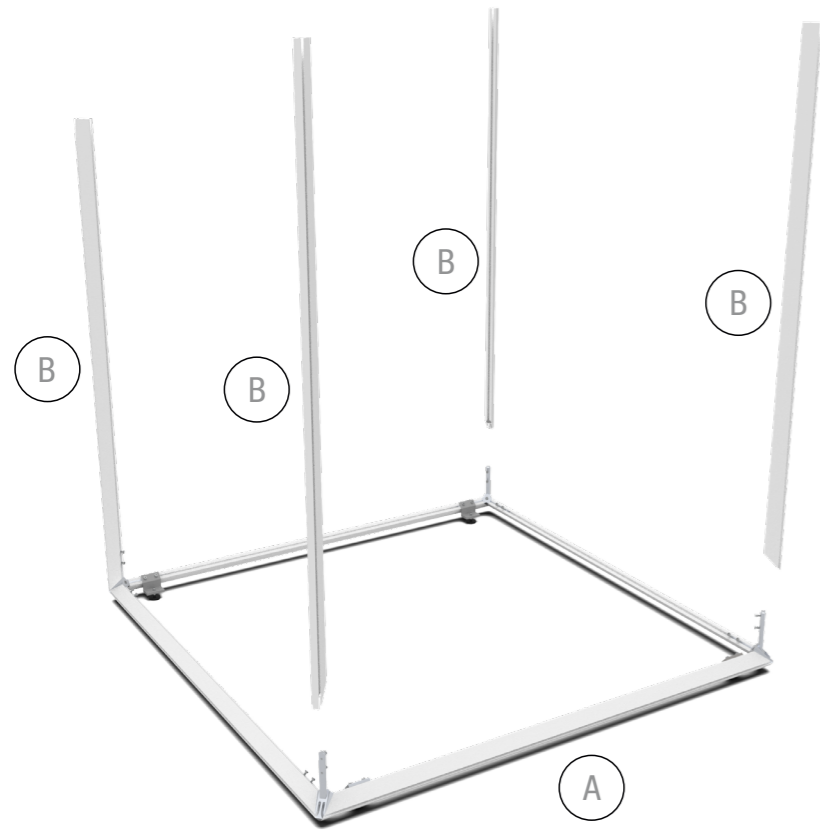

AUFBAUANLEITUNG
SET UP INSTRUCTION

LEDUP TOWER

1.

LUP-tow-080 | 100 | - 200 LUP-tow-32.5" | 39.4" | - 78.7"

2.

3.

4.

LUP-tow-080 | 100 | - 200 LUP-tow-32.5" | 39.4" | - 78.7"

5.

7.

8.

LUP-tow-080 | 100 | - 200 LUP-tow-32.5" | 39.4" | - 78.7"

LUP-tow-080 | 100 | - 200 LUP-tow-32.5" | 39.4" | - 78.7"

9.

LUP-tow-080 | 100 | - 200 LUP-tow-32.5" | 39.4" | - 78.7"

10.

LUP-zu-EU|GB|US

LUP-tow-080 | 100 | - 200 LUP-tow-32.5" | 39.4" | - 78.7"

Kippschutz bei Bedarf Seite 56/
Tip protection if required Page 56

32.5" x 32.5" x 78.7"

80 x 80 x 200 cm

39.4" x 39.4" x 78.7"

100 x 100 x 200 cm