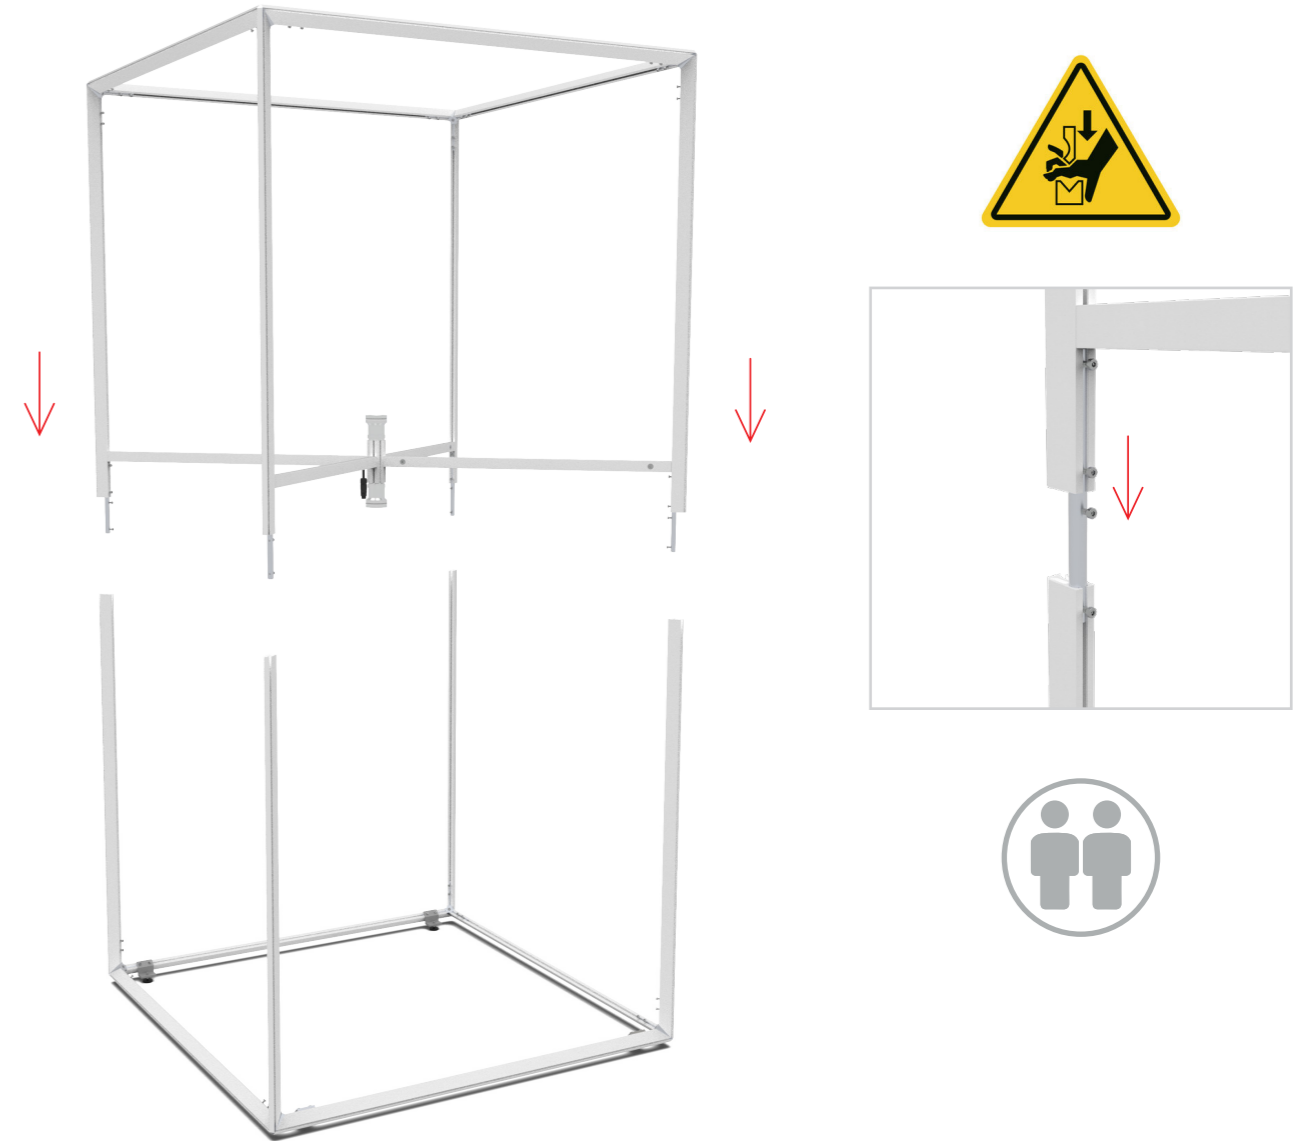

AUFBAUANLEITUNG
SET UP INSTRUCTION

LEDUP TOWER

1.

LUP-tow-080 | 100 | - 200 LUP-tow-32.5" | 39.4" | - 78.7"

2.

3.

4.

LUP-tow-080 | 100 | - 200 LUP-tow-32.5" | 39.4" | - 78.7"

5.

7.

8.

LUP-tow-080 | 100 | - 200 LUP-tow-32.5" | 39.4" | - 78.7"

LUP-tow-080 | 100 | - 200 LUP-tow-32.5" | 39.4" | - 78.7"

9.

LUP-tow-080 | 100 | - 200 LUP-tow-32.5" | 39.4" | - 78.7"

10.

LUP-zu-EU|GB|US

LUP-tow-080 | 100 | - 200 LUP-tow-32.5" | 39.4" | - 78.7"

Kippschutz bei Bedarf Seite 56/
Tip protection if required Page 56

32.5" x 32.5" x 78.7"

80 x 80 x 200 cm

39.4" x 39.4" x 78.7"

100 x 100 x 200 cm