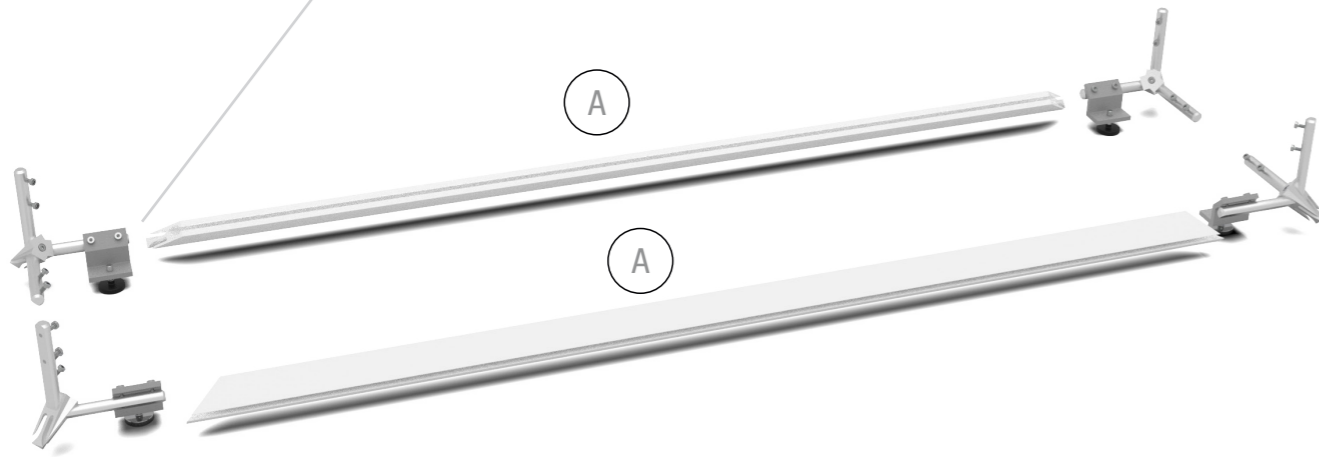

AUFBAUANLEITUNG
SET UP INSTRUCTION

LEDUP TOWER

1.

LUP-tow-080 | 100 | - 200 LUP-tow-32.5" | 39.4" | - 78.7"

2.

3.

4.

LUP-tow-080 | 100 | - 200 LUP-tow-32.5" | 39.4" | - 78.7"

5.

7.

8.

LUP-tow-080 | 100 | - 200 LUP-tow-32.5" | 39.4" | - 78.7"

LUP-tow-080 | 100 | - 200 LUP-tow-32.5" | 39.4" | - 78.7"

9.

LUP-tow-080 | 100 | - 200 LUP-tow-32.5" | 39.4" | - 78.7"

10.

LUP-zu-EU|GB|US

LUP-tow-080 | 100 | - 200 LUP-tow-32.5" | 39.4" | - 78.7"

Kippschutz bei Bedarf Seite 56/
Tip protection if required Page 56

32.5" x 32.5" x 78.7"

80 x 80 x 200 cm

39.4" x 39.4" x 78.7"

100 x 100 x 200 cm