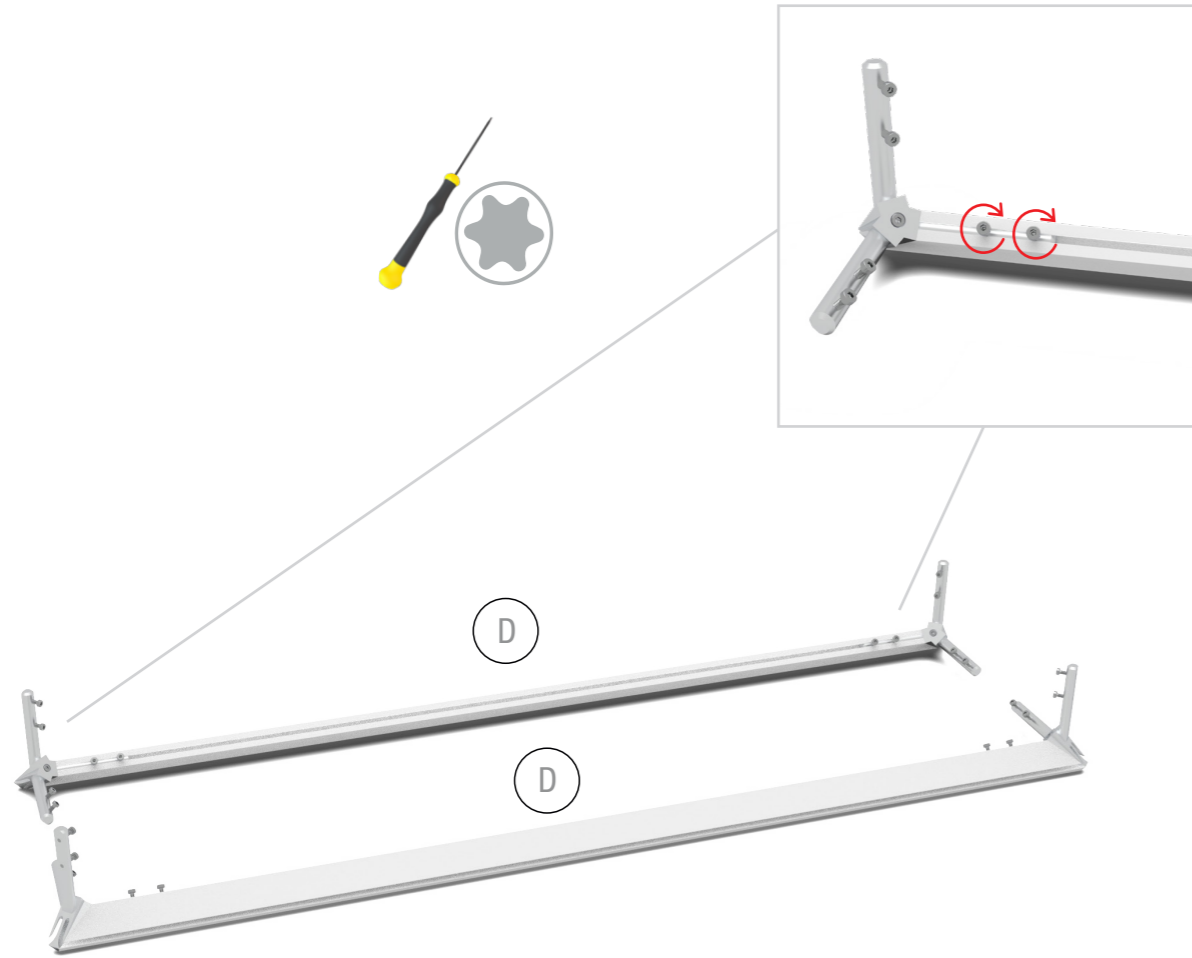

AUFBAUANLEITUNG
SET UP INSTRUCTION

LEDUP TOWER

1.

LUP-tow-080 | 100 | - 200 LUP-tow-32.5" | 39.4" | - 78.7"

2.

3.

4.

LUP-tow-080 | 100 | - 200 LUP-tow-32.5" | 39.4" | - 78.7"

5.

7.

8.

LUP-tow-080 | 100 | - 200 LUP-tow-32.5" | 39.4" | - 78.7"

LUP-tow-080 | 100 | - 200 LUP-tow-32.5" | 39.4" | - 78.7"

9.

LUP-tow-080 | 100 | - 200 LUP-tow-32.5" | 39.4" | - 78.7"

10.

LUP-zu-EU|GB|US

LUP-tow-080 | 100 | - 200 LUP-tow-32.5" | 39.4" | - 78.7"

Kippschutz bei Bedarf Seite 56/
Tip protection if required Page 56

32.5" x 32.5" x 78.7"

80 x 80 x 200 cm

39.4" x 39.4" x 78.7"

100 x 100 x 200 cm