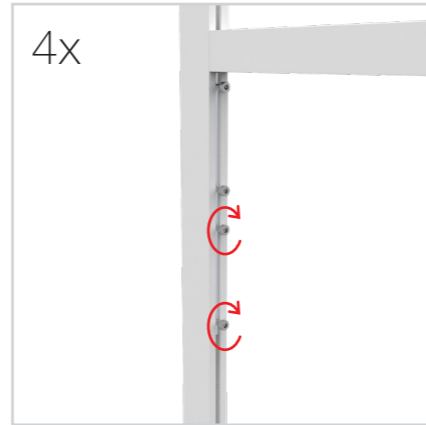

5.

7.

8.

LUP-tow-080 | 100 | - 200 LUP-tow-32.5" | 39.4" | - 78.7"

LUP-tow-080 | 100 | - 200 LUP-tow-32.5" | 39.4" | - 78.7"

9.

LUP-tow-080 | 100 | - 200 LUP-tow-32.5" | 39.4" | - 78.7"

10.

LUP-zu-EU|GB|US

LUP-tow-080 | 100 | - 200 LUP-tow-32.5" | 39.4" | - 78.7"

Kippschutz bei Bedarf Seite 56/
Tip protection if required Page 56

32.5" x 32.5" x 78.7"

80 x 80 x 200 cm

39.4" x 39.4" x 78.7"

100 x 100 x 200 cm