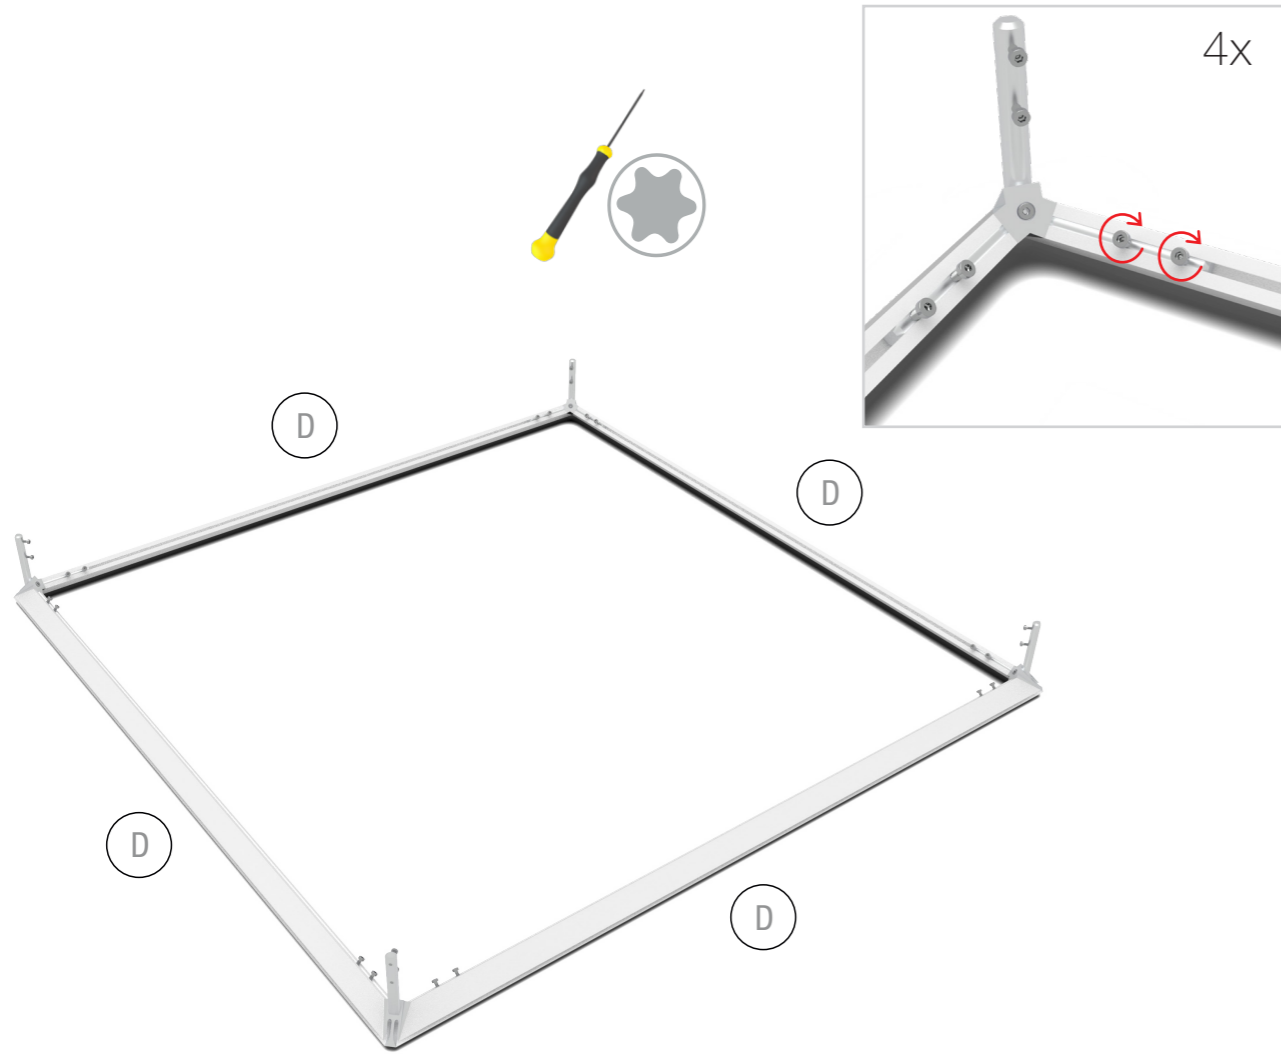

AUFBAUANLEITUNG
SET UP INSTRUCTION

LEDUP TOWER

1.

LUP-tow-080 | 100 | - 200 LUP-tow-32.5" | 39.4" | - 78.7"

2.

3.

4.

LUP-tow-080 | 100 | - 200 LUP-tow-32.5" | 39.4" | - 78.7"

5.

7.

8.

LUP-tow-080 | 100 | - 200 LUP-tow-32.5" | 39.4" | - 78.7"

LUP-tow-080 | 100 | - 200 LUP-tow-32.5" | 39.4" | - 78.7"

9.

LUP-tow-080 | 100 | - 200 LUP-tow-32.5" | 39.4" | - 78.7"

10.

LUP-zu-EU|GB|US

LUP-tow-080 | 100 | - 200 LUP-tow-32.5" | 39.4" | - 78.7"

Kippschutz bei Bedarf Seite 56/
Tip protection if required Page 56

32.5" x 32.5" x 78.7"

80 x 80 x 200 cm

39.4" x 39.4" x 78.7"

100 x 100 x 200 cm