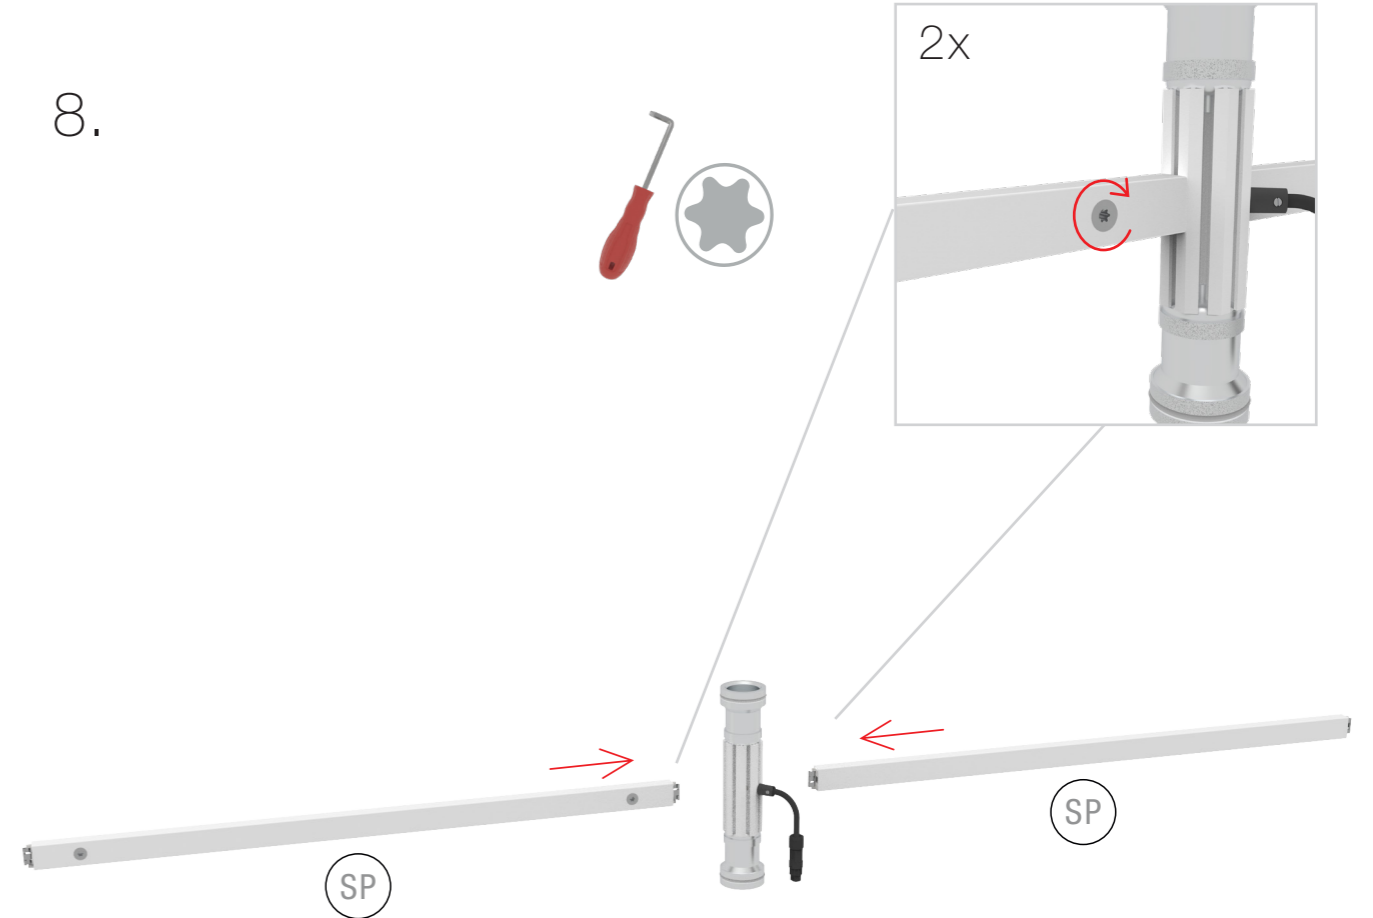

AUFBAUANLEITUNG
SET UP INSTRUCTION

LEDUP TOWER

1.

LUP-tow-080 | 100 | - 200 LUP-tow-32.5" | 39.4" | - 78.7"

2.

3.

4.

LUP-tow-080 | 100 | - 200 LUP-tow-32.5" | 39.4" | - 78.7"

5.

7.

8.

LUP-tow-080 | 100 | - 200 LUP-tow-32.5" | 39.4" | - 78.7"

LUP-tow-080 | 100 | - 200 LUP-tow-32.5" | 39.4" | - 78.7"

9.

LUP-tow-080 | 100 | - 200 LUP-tow-32.5" | 39.4" | - 78.7"

10.

LUP-zu-EU|GB|US

LUP-tow-080 | 100 | - 200 LUP-tow-32.5" | 39.4" | - 78.7"

Kippschutz bei Bedarf Seite 56/
Tip protection if required Page 56

32.5" x 32.5" x 78.7"

80 x 80 x 200 cm

39.4" x 39.4" x 78.7"

100 x 100 x 200 cm