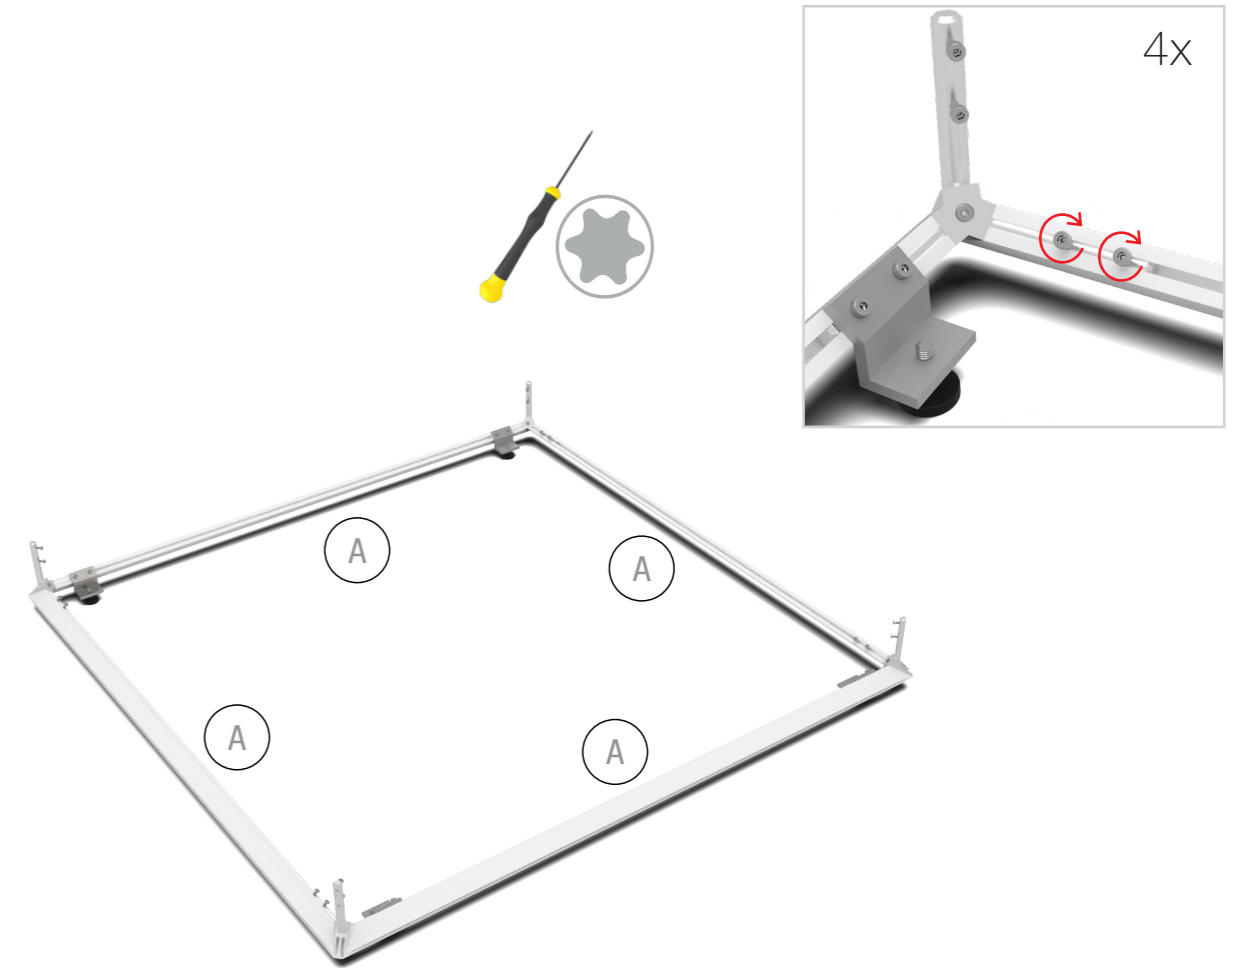

AUFBAUANLEITUNG
SET UP INSTRUCTION

LEDUP TOWER

1.

LUP-tow-080 | 100 | - 200 LUP-tow-32.5" | 39.4" | - 78.7"

2.

3.

4.

LUP-tow-080 | 100 | - 200 LUP-tow-32.5" | 39.4" | - 78.7"

5.

7.

8.

LUP-tow-080 | 100 | - 200 LUP-tow-32.5" | 39.4" | - 78.7"

LUP-tow-080 | 100 | - 200 LUP-tow-32.5" | 39.4" | - 78.7"

9.

LUP-tow-080 | 100 | - 200 LUP-tow-32.5" | 39.4" | - 78.7"

10.

LUP-zu-EU|GB|US

LUP-tow-080 | 100 | - 200 LUP-tow-32.5" | 39.4" | - 78.7"

Kippschutz bei Bedarf Seite 56/
Tip protection if required Page 56

32.5" x 32.5" x 78.7"

80 x 80 x 200 cm

39.4" x 39.4" x 78.7"

100 x 100 x 200 cm