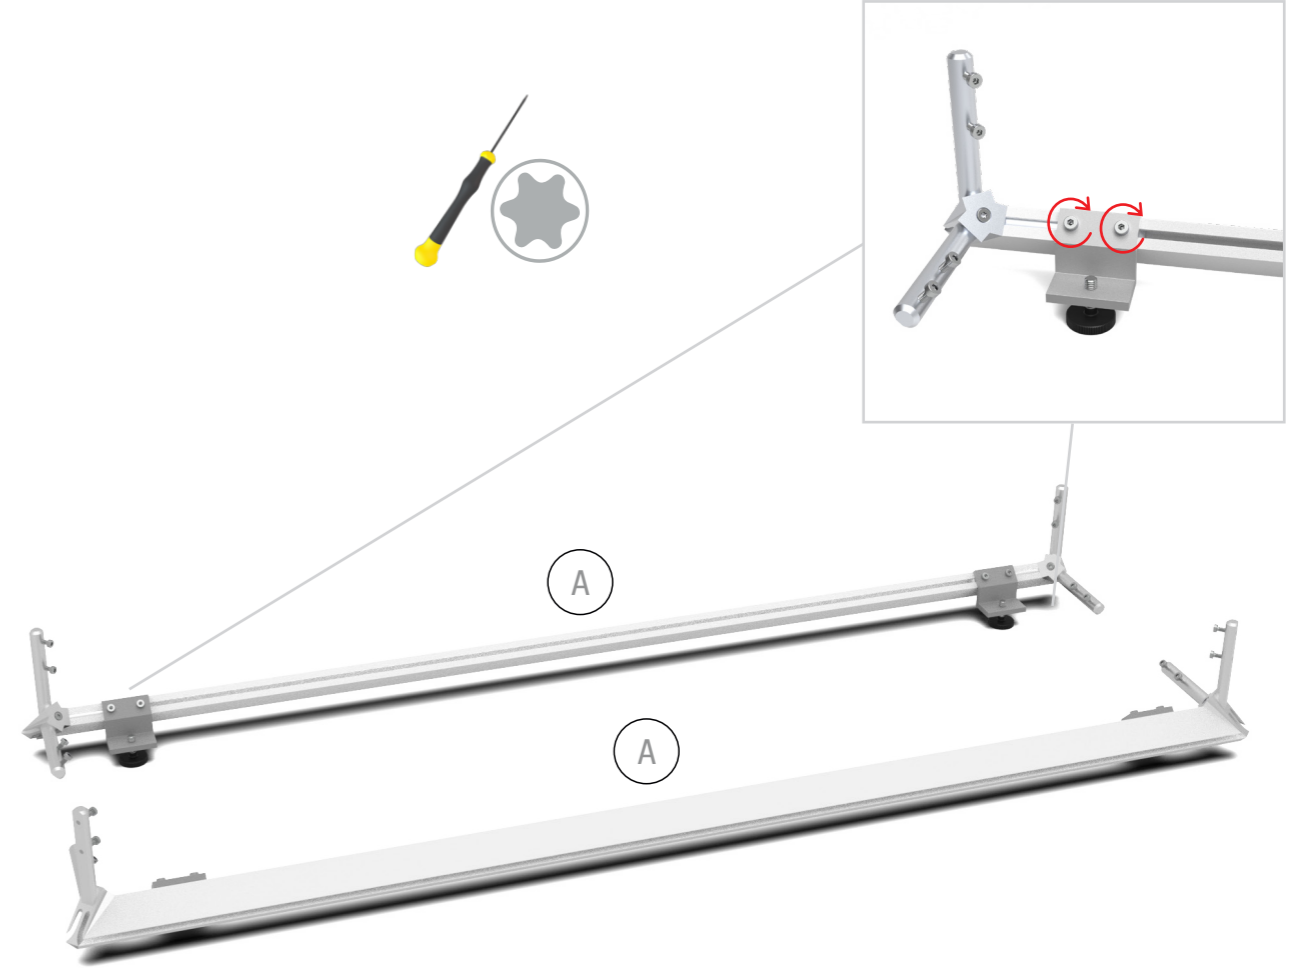

AUFBAUANLEITUNG
SET UP INSTRUCTION

LEDUP TOWER

1.

LUP-tow-080 | 100 | - 200 LUP-tow-32.5" | 39.4" | - 78.7"

2.

3.

4.

LUP-tow-080 | 100 | - 200 LUP-tow-32.5" | 39.4" | - 78.7"

5.

7.

8.

LUP-tow-080 | 100 | - 200 LUP-tow-32.5" | 39.4" | - 78.7"

LUP-tow-080 | 100 | - 200 LUP-tow-32.5" | 39.4" | - 78.7"

9.

LUP-tow-080 | 100 | - 200 LUP-tow-32.5" | 39.4" | - 78.7"

10.

LUP-zu-EU|GB|US

LUP-tow-080 | 100 | - 200 LUP-tow-32.5" | 39.4" | - 78.7"

Kippschutz bei Bedarf Seite 56/
Tip protection if required Page 56

32.5" x 32.5" x 78.7"

80 x 80 x 200 cm

39.4" x 39.4" x 78.7"

100 x 100 x 200 cm