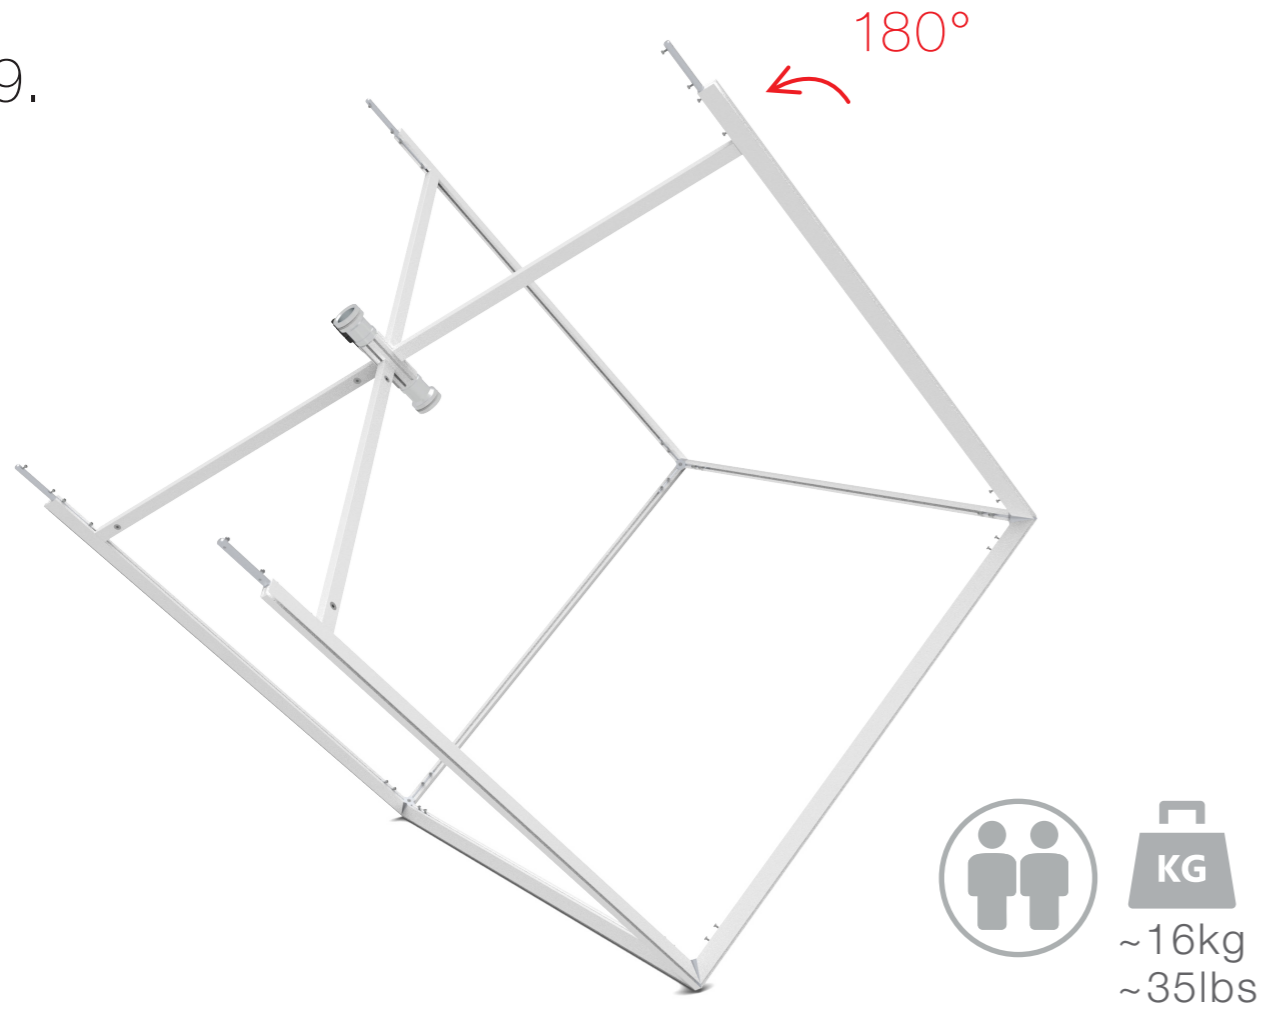

AUFBAUANLEITUNG
SET UP INSTRUCTION

LEDUP TOWER

1.

LUP-tow-080 | 100 | - 200 LUP-tow-32.5" | 39.4" | - 78.7"

2.

3.

4.

LUP-tow-080 | 100 | - 200 LUP-tow-32.5" | 39.4" | - 78.7"

5.

7.

8.

LUP-tow-080 | 100 | - 200 LUP-tow-32.5" | 39.4" | - 78.7"

LUP-tow-080 | 100 | - 200 LUP-tow-32.5" | 39.4" | - 78.7"

9.

LUP-tow-080 | 100 | - 200 LUP-tow-32.5" | 39.4" | - 78.7"

10.

LUP-zu-EU|GB|US

LUP-tow-080 | 100 | - 200 LUP-tow-32.5" | 39.4" | - 78.7"

Kippschutz bei Bedarf Seite 56/
Tip protection if required Page 56

32.5" x 32.5" x 78.7"

80 x 80 x 200 cm

39.4" x 39.4" x 78.7"

100 x 100 x 200 cm