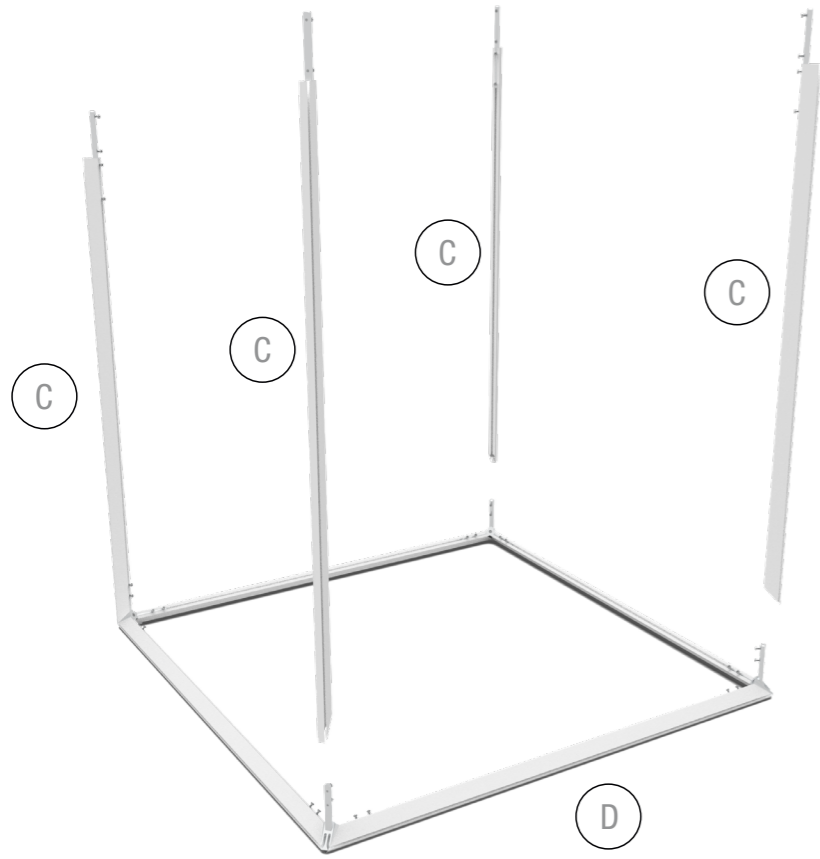

AUFBAUANLEITUNG
SET UP INSTRUCTION

LEDUP TOWER

1.

LUP-tow-080 | 100 | - 200 LUP-tow-32.5" | 39.4" | - 78.7"

2.

3.

4.

LUP-tow-080 | 100 | - 200 LUP-tow-32.5" | 39.4" | - 78.7"

5.

7.

8.

LUP-tow-080 | 100 | - 200 LUP-tow-32.5" | 39.4" | - 78.7"

LUP-tow-080 | 100 | - 200 LUP-tow-32.5" | 39.4" | - 78.7"

9.

LUP-tow-080 | 100 | - 200 LUP-tow-32.5" | 39.4" | - 78.7"

10.

LUP-zu-EU|GB|US

LUP-tow-080 | 100 | - 200 LUP-tow-32.5" | 39.4" | - 78.7"

Kippschutz bei Bedarf Seite 56/
Tip protection if required Page 56

32.5" x 32.5" x 78.7"

80 x 80 x 200 cm

39.4" x 39.4" x 78.7"

100 x 100 x 200 cm