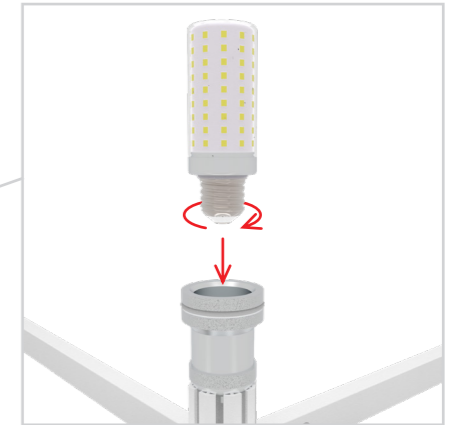

AUFBAUANLEITUNG
SET UP INSTRUCTION

LEDUP TOWER

1.

LUP-tow-080 | 100 | - 200 LUP-tow-32.5" | 39.4" | - 78.7"

2.

3.

4.

LUP-tow-080 | 100 | - 200 LUP-tow-32.5" | 39.4" | - 78.7"

5.

7.

8.

LUP-tow-080 | 100 | - 200 LUP-tow-32.5" | 39.4" | - 78.7"

LUP-tow-080 | 100 | - 200 LUP-tow-32.5" | 39.4" | - 78.7"

9.

LUP-tow-080 | 100 | - 200 LUP-tow-32.5" | 39.4" | - 78.7"

10.

LUP-zu-EU|GB|US

LUP-tow-080 | 100 | - 200 LUP-tow-32.5" | 39.4" | - 78.7"

Kippschutz bei Bedarf Seite 56/
Tip protection if required Page 56

32.5" x 32.5" x 78.7"

80 x 80 x 200 cm

39.4" x 39.4" x 78.7"

100 x 100 x 200 cm