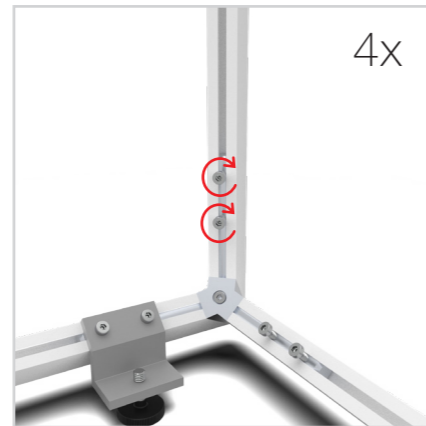

AUFBAUANLEITUNG
SET UP INSTRUCTION

LEDUP TOWER

1.

LUP-tow-080 | 100 | - 200 LUP-tow-32.5" | 39.4" | - 78.7"

2.

3.

4.

LUP-tow-080 | 100 | - 200 LUP-tow-32.5" | 39.4" | - 78.7"

5.

7.

8.

LUP-tow-080 | 100 | - 200 LUP-tow-32.5" | 39.4" | - 78.7"

LUP-tow-080 | 100 | - 200 LUP-tow-32.5" | 39.4" | - 78.7"

9.

LUP-tow-080 | 100 | - 200 LUP-tow-32.5" | 39.4" | - 78.7"

10.

LUP-zu-EU|GB|US

LUP-tow-080 | 100 | - 200 LUP-tow-32.5" | 39.4" | - 78.7"

Kippschutz bei Bedarf Seite 56/
Tip protection if required Page 56

32.5" x 32.5" x 78.7"

80 x 80 x 200 cm

39.4" x 39.4" x 78.7"

100 x 100 x 200 cm