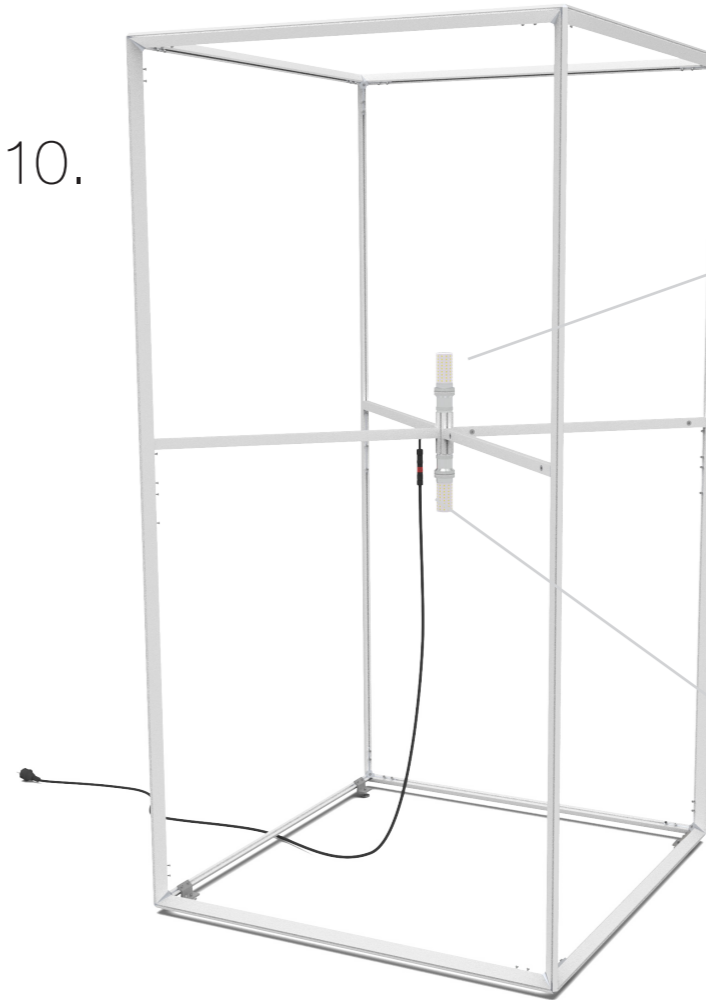

AUFBAUANLEITUNG
SET UP INSTRUCTION

LEDUP TOWER

1.

LUP-tow-080 | 100 | - 200 LUP-tow-32.5" | 39.4" | - 78.7"

2.

3.

4.

LUP-tow-080 | 100 | - 200 LUP-tow-32.5" | 39.4" | - 78.7"

5.

7.

8.

LUP-tow-080 | 100 | - 200 LUP-tow-32.5" | 39.4" | - 78.7"

LUP-tow-080 | 100 | - 200 LUP-tow-32.5" | 39.4" | - 78.7"

9.

LUP-tow-080 | 100 | - 200 LUP-tow-32.5" | 39.4" | - 78.7"

10.

LUP-zu-EU|GB|US

LUP-tow-080 | 100 | - 200 LUP-tow-32.5" | 39.4" | - 78.7"

Kippschutz bei Bedarf Seite 56/
Tip protection if required Page 56

32.5" x 32.5" x 78.7"

80 x 80 x 200 cm

39.4" x 39.4" x 78.7"

100 x 100 x 200 cm