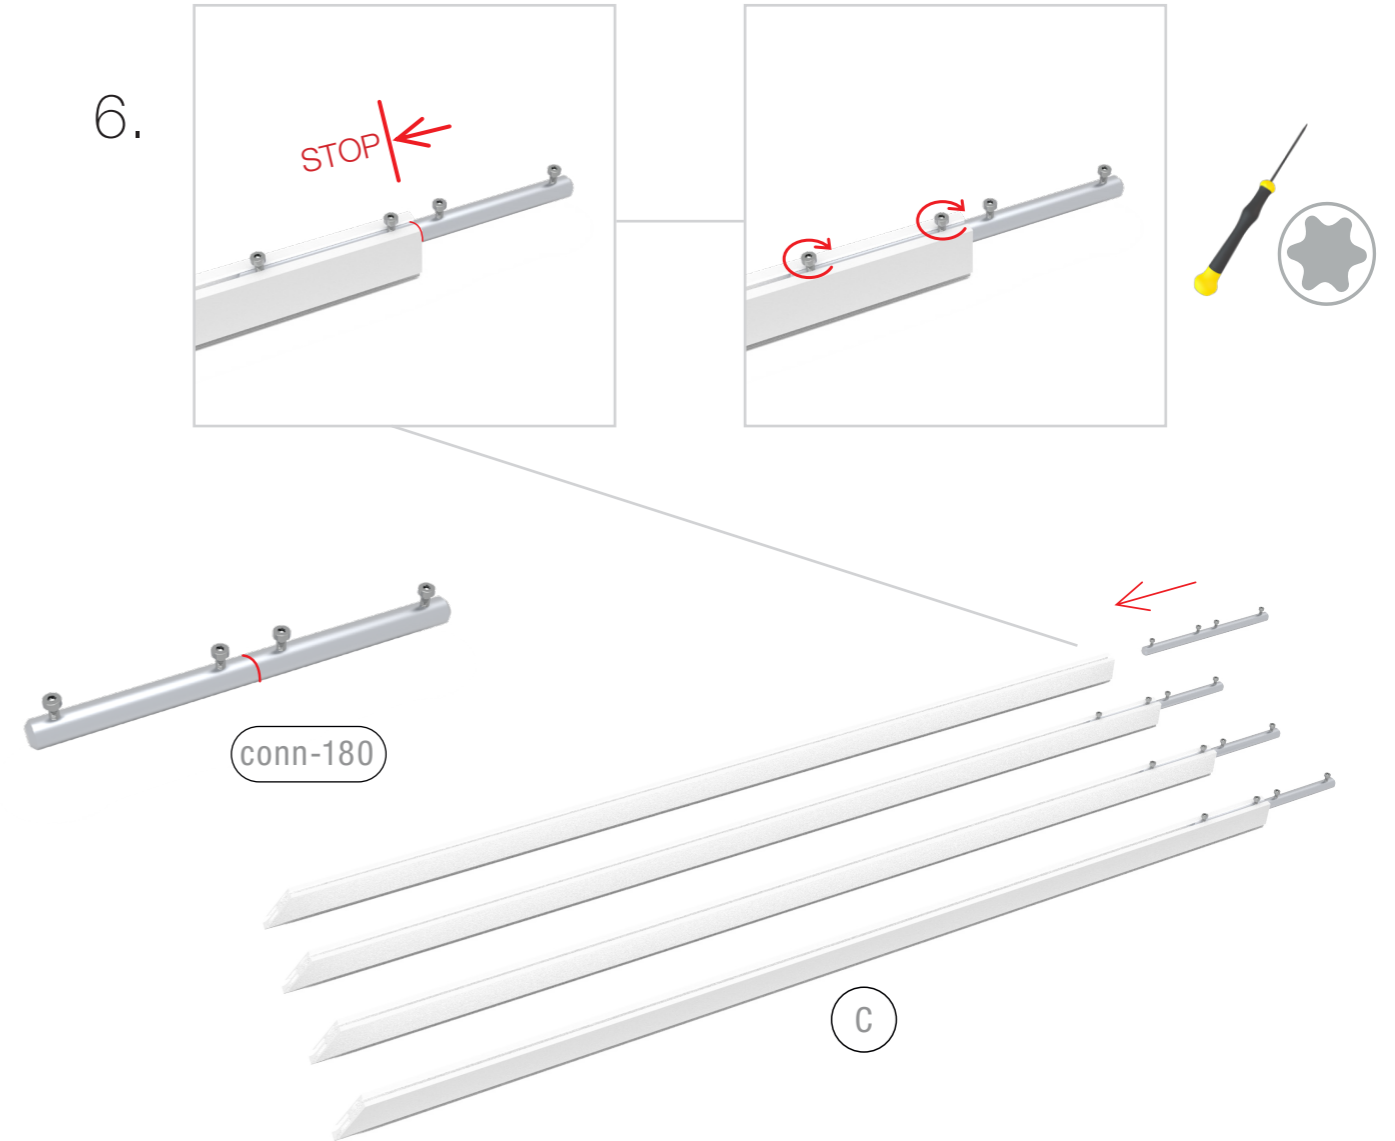

AUFBAUANLEITUNG
SET UP INSTRUCTION

LEDUP TOWER

1.

LUP-tow-080 | 100 | - 200 LUP-tow-32.5" | 39.4" | - 78.7"

2.

3.

4.

LUP-tow-080 | 100 | - 200 LUP-tow-32.5" | 39.4" | - 78.7"

5.

7.

8.

LUP-tow-080 | 100 | - 200 LUP-tow-32.5" | 39.4" | - 78.7"

LUP-tow-080 | 100 | - 200 LUP-tow-32.5" | 39.4" | - 78.7"

9.

LUP-tow-080 | 100 | - 200 LUP-tow-32.5" | 39.4" | - 78.7"

10.

LUP-zu-EU|GB|US

LUP-tow-080 | 100 | - 200 LUP-tow-32.5" | 39.4" | - 78.7"

Kippschutz bei Bedarf Seite 56/
Tip protection if required Page 56

32.5" x 32.5" x 78.7"

80 x 80 x 200 cm

39.4" x 39.4" x 78.7"

100 x 100 x 200 cm