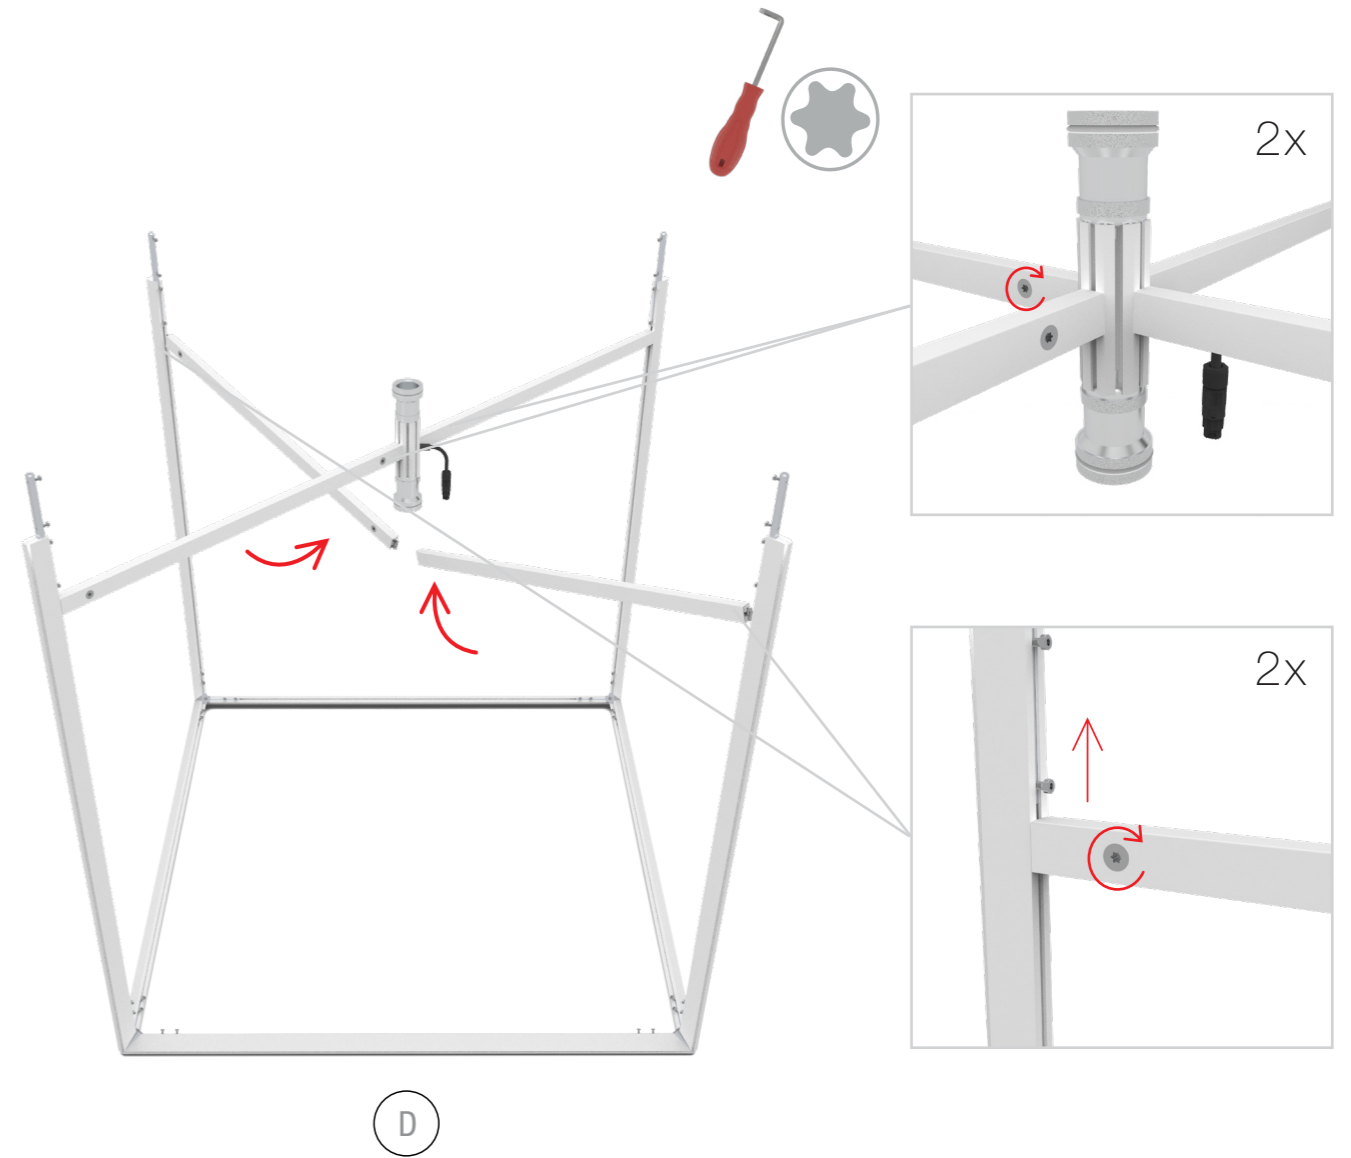

AUFBAUANLEITUNG
SET UP INSTRUCTION

LEDUP TOWER

1.

LUP-tow-080 | 100 | - 200 LUP-tow-32.5" | 39.4" | - 78.7"

2.

3.

4.

LUP-tow-080 | 100 | - 200 LUP-tow-32.5" | 39.4" | - 78.7"

5.

7.

8.

LUP-tow-080 | 100 | - 200 LUP-tow-32.5" | 39.4" | - 78.7"

LUP-tow-080 | 100 | - 200 LUP-tow-32.5" | 39.4" | - 78.7"

9.

LUP-tow-080 | 100 | - 200 LUP-tow-32.5" | 39.4" | - 78.7"

10.

LUP-zu-EU|GB|US

LUP-tow-080 | 100 | - 200 LUP-tow-32.5" | 39.4" | - 78.7"

Kippschutz bei Bedarf Seite 56/
Tip protection if required Page 56

32.5" x 32.5" x 78.7"

80 x 80 x 200 cm

39.4" x 39.4" x 78.7"

100 x 100 x 200 cm