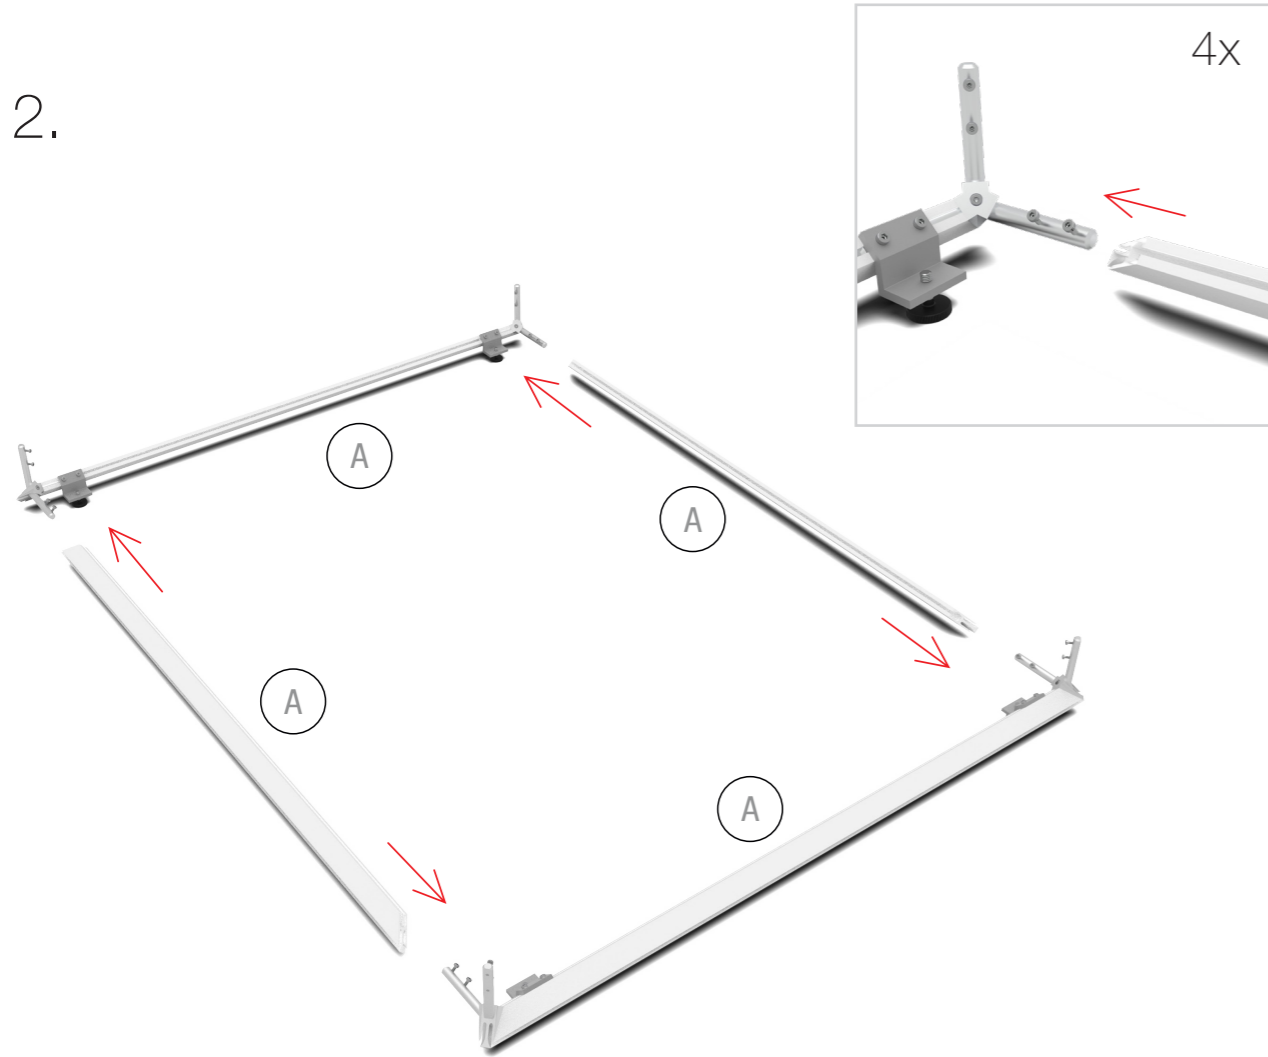

AUFBAUANLEITUNG
SET UP INSTRUCTION

LEDUP TOWER

1.

LUP-tow-080 | 100 | - 200 LUP-tow-32.5" | 39.4" | - 78.7"

2.

3.

4.

LUP-tow-080 | 100 | - 200 LUP-tow-32.5" | 39.4" | - 78.7"

5.

7.

8.

LUP-tow-080 | 100 | - 200 LUP-tow-32.5" | 39.4" | - 78.7"

LUP-tow-080 | 100 | - 200 LUP-tow-32.5" | 39.4" | - 78.7"

9.

LUP-tow-080 | 100 | - 200 LUP-tow-32.5" | 39.4" | - 78.7"

10.

LUP-zu-EU|GB|US

LUP-tow-080 | 100 | - 200 LUP-tow-32.5" | 39.4" | - 78.7"

Kippschutz bei Bedarf Seite 56/
Tip protection if required Page 56

32.5" x 32.5" x 78.7"

80 x 80 x 200 cm

39.4" x 39.4" x 78.7"

100 x 100 x 200 cm