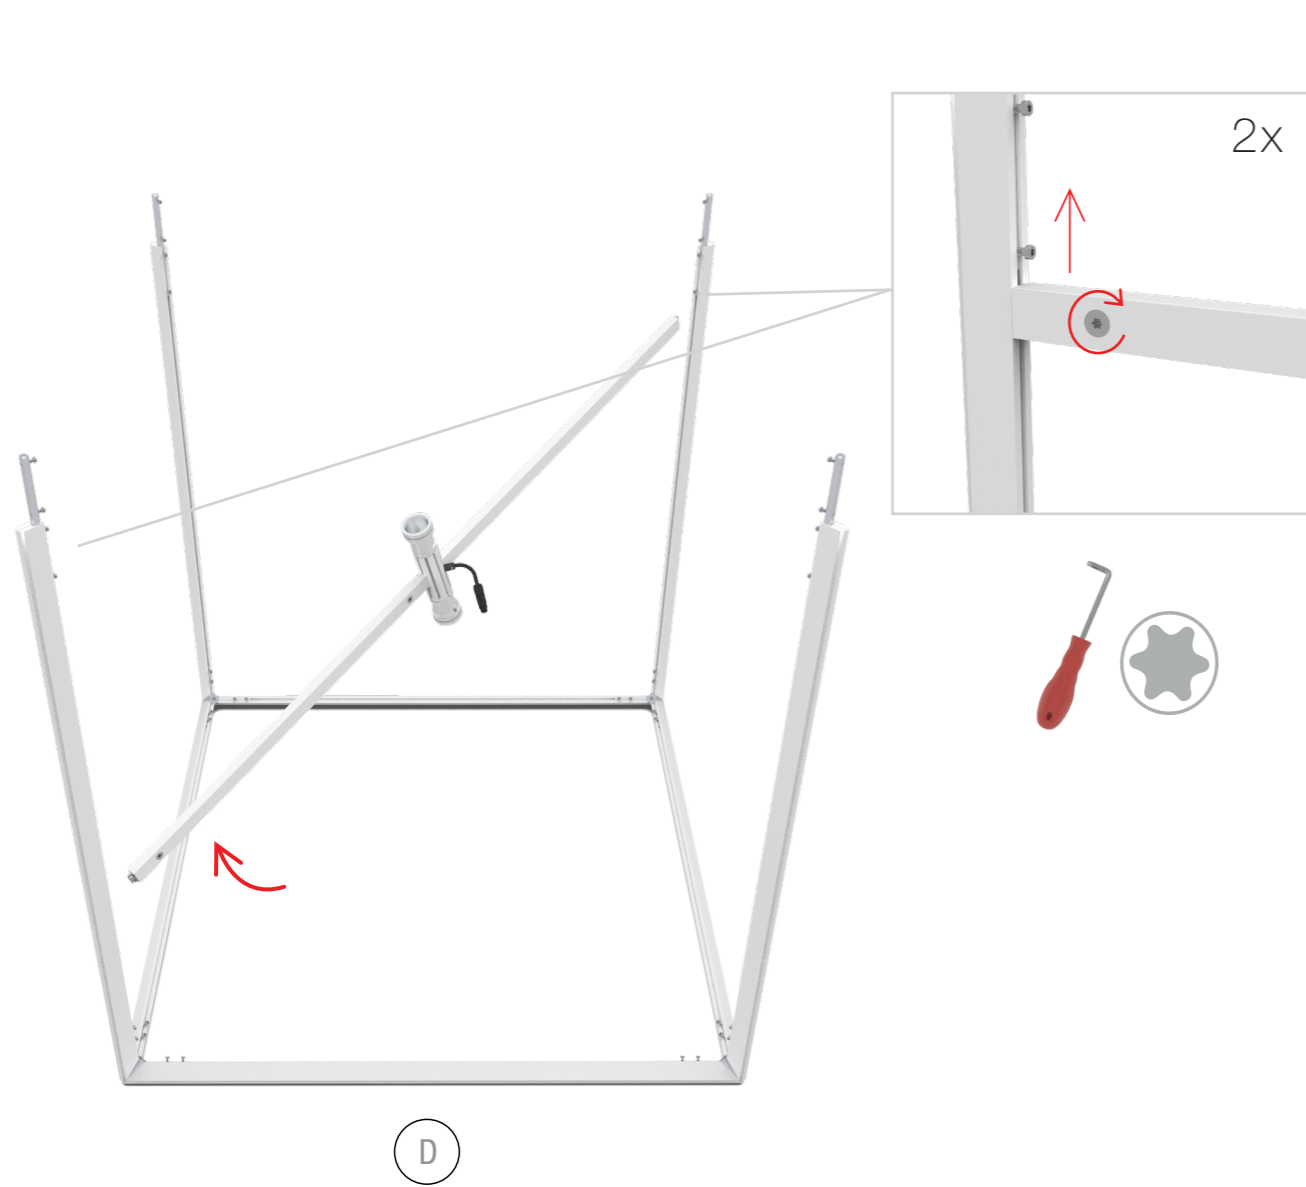

AUFBAUANLEITUNG
SET UP INSTRUCTION

LEDUP TOWER

1.

LUP-tow-080 | 100 | - 200 LUP-tow-32.5" | 39.4" | - 78.7"

2.

3.

4.

LUP-tow-080 | 100 | - 200 LUP-tow-32.5" | 39.4" | - 78.7"

5.

7.

8.

LUP-tow-080 | 100 | - 200 LUP-tow-32.5" | 39.4" | - 78.7"

LUP-tow-080 | 100 | - 200 LUP-tow-32.5" | 39.4" | - 78.7"

9.

LUP-tow-080 | 100 | - 200 LUP-tow-32.5" | 39.4" | - 78.7"

10.

LUP-zu-EU|GB|US

LUP-tow-080 | 100 | - 200 LUP-tow-32.5" | 39.4" | - 78.7"

Kippschutz bei Bedarf Seite 56/
Tip protection if required Page 56

32.5" x 32.5" x 78.7"

80 x 80 x 200 cm

39.4" x 39.4" x 78.7"

100 x 100 x 200 cm