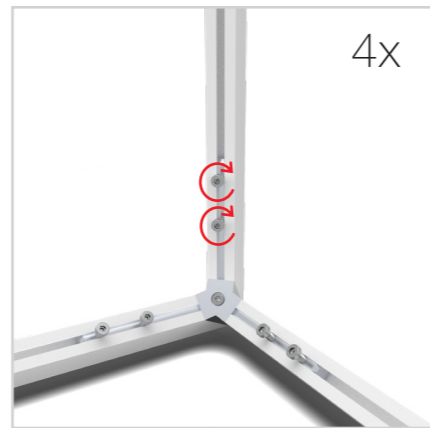

AUFBAUANLEITUNG
SET UP INSTRUCTION

LEDUP TOWER

1.

LUP-tow-080 | 100 | - 200 LUP-tow-32.5" | 39.4" | - 78.7"

2.

3.

4.

LUP-tow-080 | 100 | - 200 LUP-tow-32.5" | 39.4" | - 78.7"

5.

7.

8.

LUP-tow-080 | 100 | - 200 LUP-tow-32.5" | 39.4" | - 78.7"

LUP-tow-080 | 100 | - 200 LUP-tow-32.5" | 39.4" | - 78.7"

9.

LUP-tow-080 | 100 | - 200 LUP-tow-32.5" | 39.4" | - 78.7"

10.

LUP-zu-EU|GB|US

LUP-tow-080 | 100 | - 200 LUP-tow-32.5" | 39.4" | - 78.7"

Kippschutz bei Bedarf Seite 56/
Tip protection if required Page 56

32.5" x 32.5" x 78.7"

80 x 80 x 200 cm

39.4" x 39.4" x 78.7"

100 x 100 x 200 cm