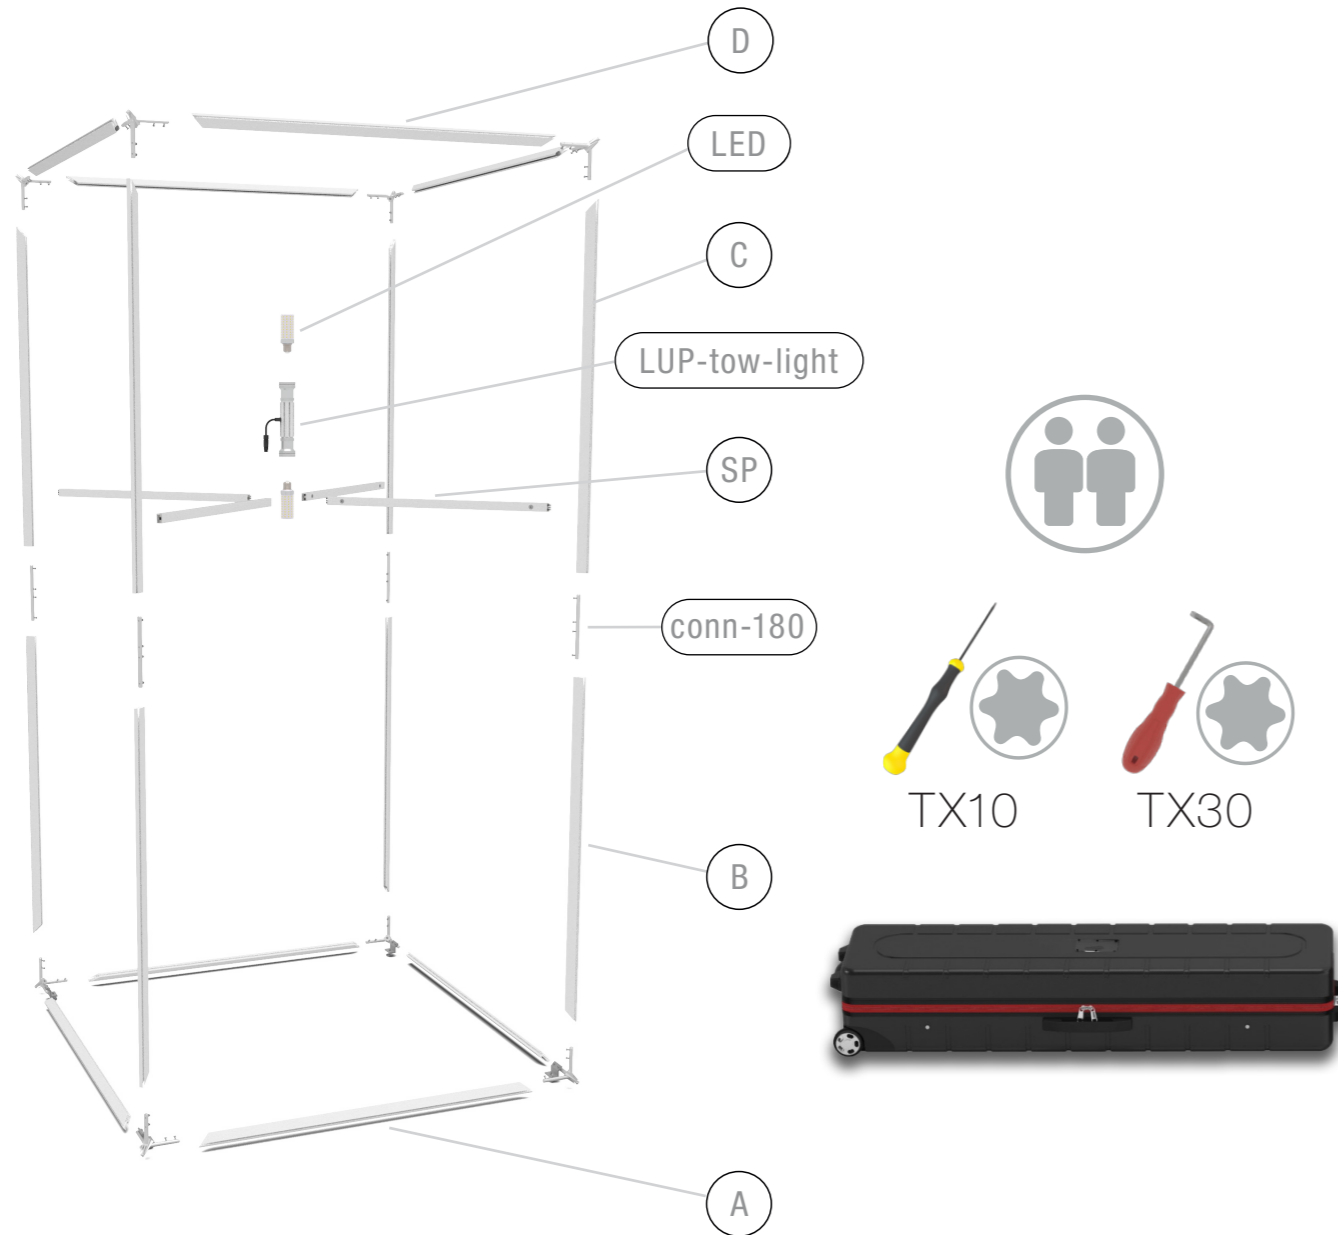

AUFBAUANLEITUNG
SET UP INSTRUCTION

LEDUP TOWER

1.

LUP-tow-080 | 100 | - 200 LUP-tow-32.5" | 39.4" | - 78.7"

2.

3.

4.

LUP-tow-080 | 100 | - 200 LUP-tow-32.5" | 39.4" | - 78.7"

5.

7.

8.

LUP-tow-080 | 100 | - 200 LUP-tow-32.5" | 39.4" | - 78.7"

LUP-tow-080 | 100 | - 200 LUP-tow-32.5" | 39.4" | - 78.7"

9.

LUP-tow-080 | 100 | - 200 LUP-tow-32.5" | 39.4" | - 78.7"

10.

LUP-zu-EU|GB|US

LUP-tow-080 | 100 | - 200 LUP-tow-32.5" | 39.4" | - 78.7"

Kippschutz bei Bedarf Seite 56/
Tip protection if required Page 56

32.5" x 32.5" x 78.7"

80 x 80 x 200 cm

39.4" x 39.4" x 78.7"

100 x 100 x 200 cm