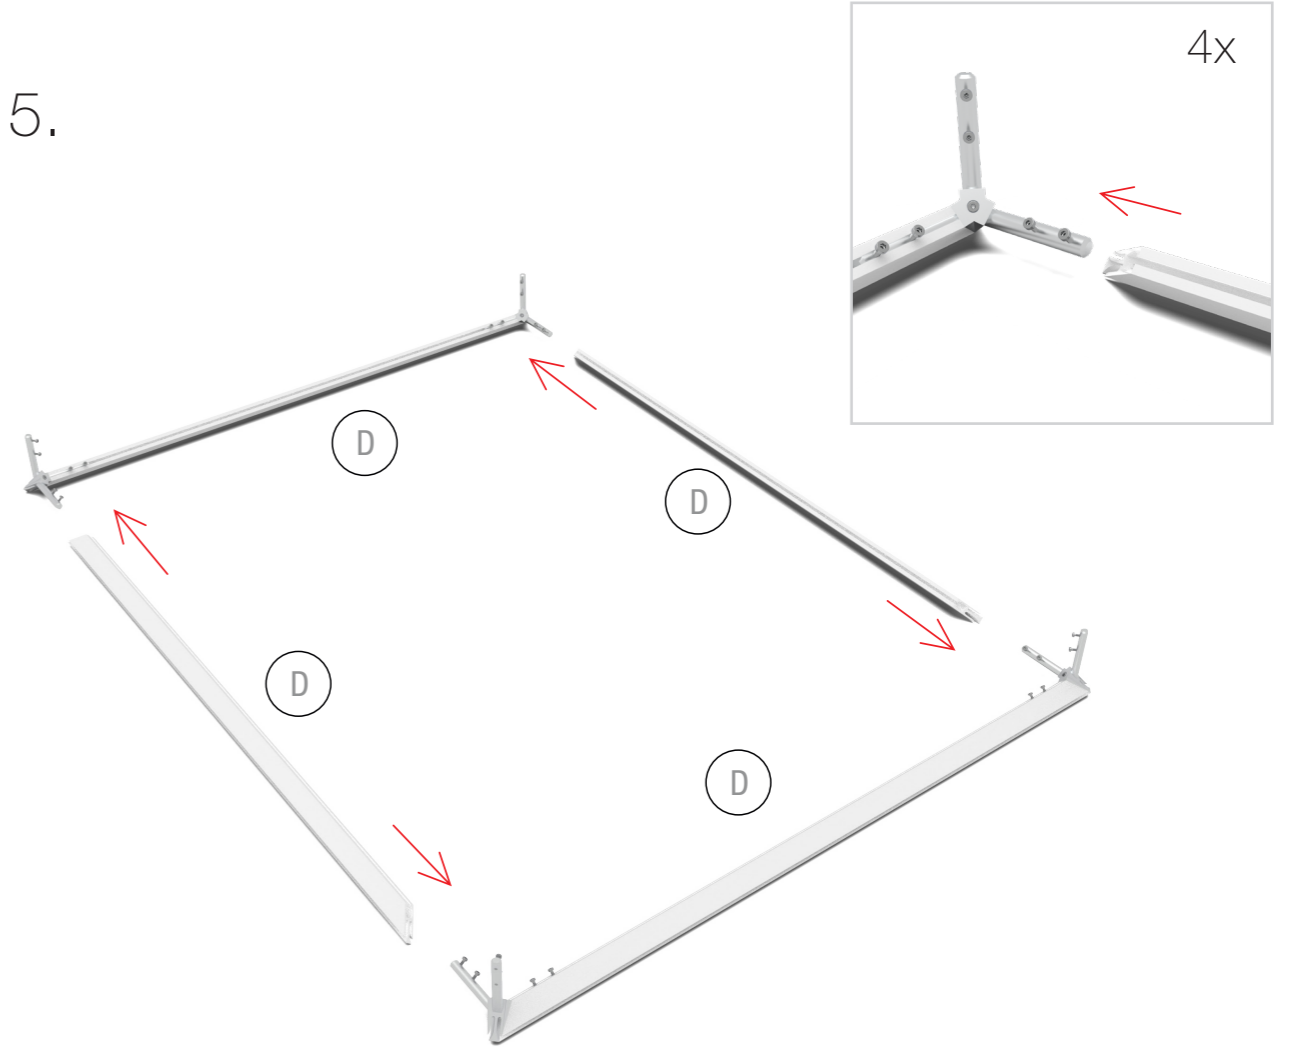

AUFBAUANLEITUNG
SET UP INSTRUCTION

LEDUP TOWER

1.

LUP-tow-080 | 100 | - 200 LUP-tow-32.5" | 39.4" | - 78.7"

2.

3.

4.

LUP-tow-080 | 100 | - 200 LUP-tow-32.5" | 39.4" | - 78.7"

5.

7.

8.

LUP-tow-080 | 100 | - 200 LUP-tow-32.5" | 39.4" | - 78.7"

LUP-tow-080 | 100 | - 200 LUP-tow-32.5" | 39.4" | - 78.7"

9.

LUP-tow-080 | 100 | - 200 LUP-tow-32.5" | 39.4" | - 78.7"

10.

LUP-zu-EU|GB|US

LUP-tow-080 | 100 | - 200 LUP-tow-32.5" | 39.4" | - 78.7"

Kippschutz bei Bedarf Seite 56/
Tip protection if required Page 56

32.5" x 32.5" x 78.7"

80 x 80 x 200 cm

39.4" x 39.4" x 78.7"

100 x 100 x 200 cm