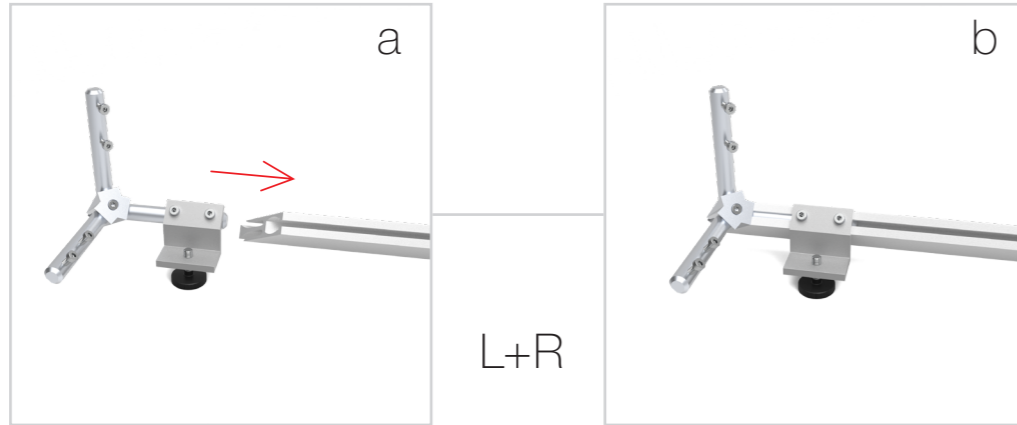

AUFBAUANLEITUNG
SET UP INSTRUCTION

LEDUP TOWER

1.

LUP-tow-080 | 100 | - 200 LUP-tow-32.5" | 39.4" | - 78.7"

2.

3.

4.

LUP-tow-080 | 100 | - 200 LUP-tow-32.5" | 39.4" | - 78.7"

5.

7.

8.

LUP-tow-080 | 100 | - 200 LUP-tow-32.5" | 39.4" | - 78.7"

LUP-tow-080 | 100 | - 200 LUP-tow-32.5" | 39.4" | - 78.7"

9.

LUP-tow-080 | 100 | - 200 LUP-tow-32.5" | 39.4" | - 78.7"

10.

LUP-zu-EU|GB|US

LUP-tow-080 | 100 | - 200 LUP-tow-32.5" | 39.4" | - 78.7"

Kippschutz bei Bedarf Seite 56/
Tip protection if required Page 56

32.5" x 32.5" x 78.7"

80 x 80 x 200 cm

39.4" x 39.4" x 78.7"

100 x 100 x 200 cm